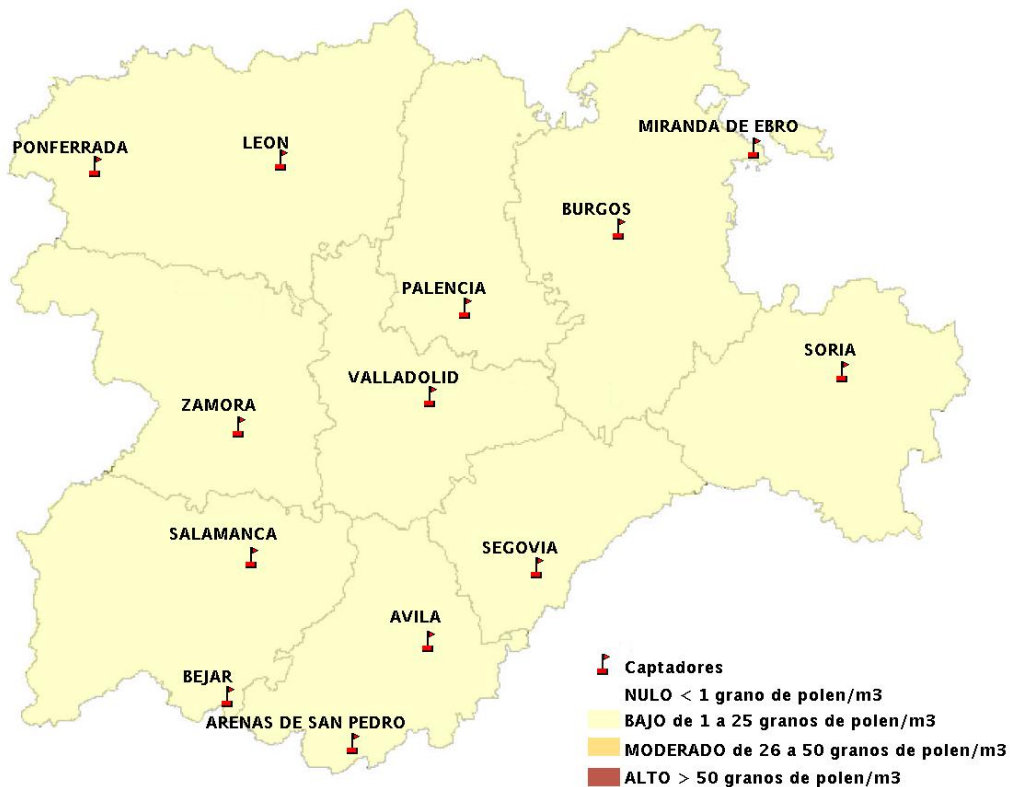

Mapa de previsión de Niveles de Polen: POACEAE del Jueves 12-5-16 al Domingo 15-5-16

Mapa de previsión de Niveles de Polen:OLEA del Jueves 12-5-16 al Domingo 15-5-16

Mapa de previsión de Niveles de Polen:RUMEX del Jueves 12-5-16 al Domingo 15-5-16

Mapa de previsión de Niveles de Polen:CUPRESSACEAE del Jueves 12-5-16 al Domingo 15-5-16

Mapa de previsión de Niveles de Polen:PLANTAGO del Jueves 12-5-16 al Domingo 15-5-16

FICHA PREVISIONES DE NIVELES DE POLEN SEMANALES