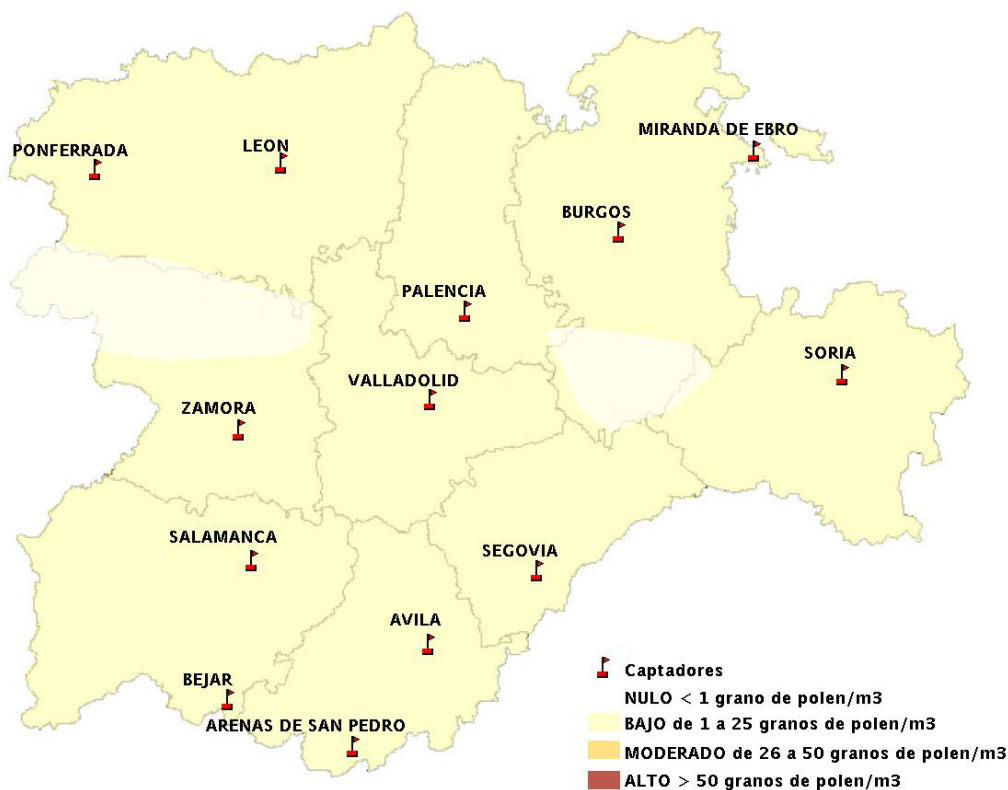

(ORDEN SAN/417/2010, de 26 marzo, por la que se crea el Registro Aerobiológico de Castilla y León.)

Mapa de previsión de Niveles de Polen:URTICACEAE del Jueves 12-5-16 al Domingo 15-5-16

Mapa de previsión de Niveles de Polen: PLATANUS del Jueves 12-5-16 al Domingo 15-5-16

Mapa de previsión de Niveles de Polen: POACEAE del Jueves 12-5-16 al Domingo 15-5-16

Mapa de previsión de Niveles de Polen:OLEA del Jueves 12-5-16 al Domingo 15-5-16

Mapa de previsión de Niveles de Polen:RUMEX del Jueves 12-5-16 al Domingo 15-5-16