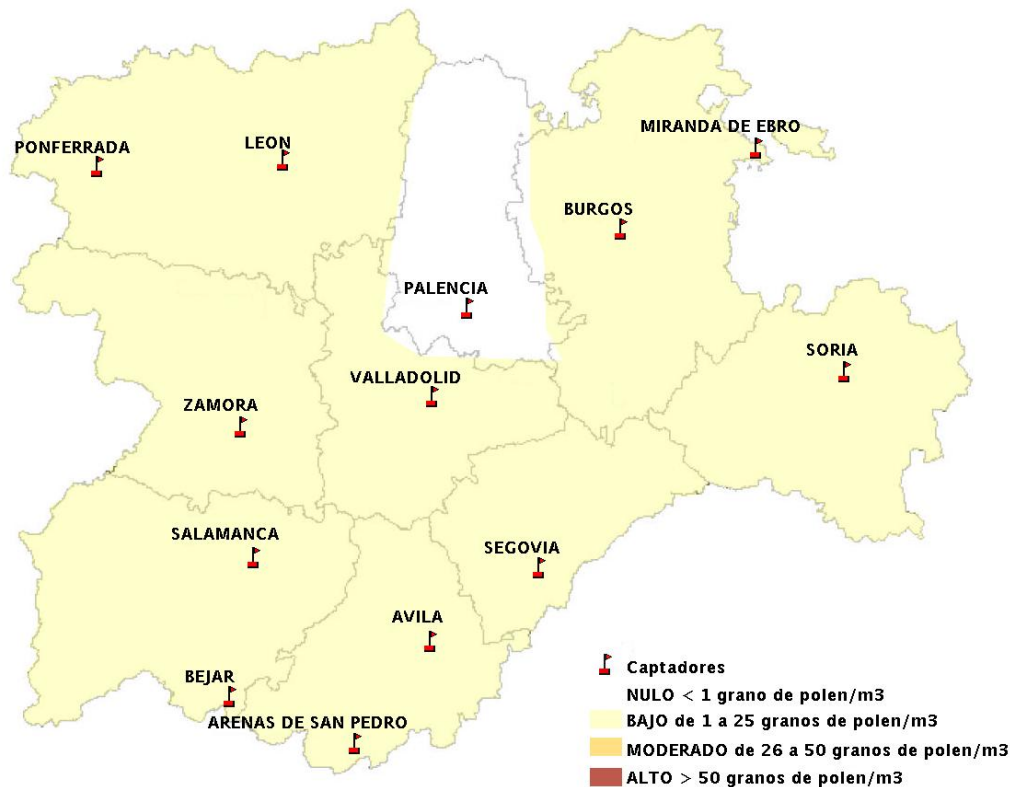

(ORDEN SAN/417/2010, de 26 marzo, por la que se crea el Registro Aerobiológico de Castilla y León.)

Mapa de previsión de Niveles de Polen:URTICACEAE del Jueves 12-5-16 al Domingo 15-5-16

Mapa de previsión de Niveles de Polen: PLATANUS del Jueves 12-5-16 al Domingo 15-5-16

Mapa de previsión de Niveles de Polen: POACEAE del Jueves 12-5-16 al Domingo 15-5-16

Mapa de previsión de Niveles de Polen:OLEA del Jueves 12-5-16 al Domingo 15-5-16

Mapa de previsión de Niveles de Polen:RUMEX del Jueves 12-5-16 al Domingo 15-5-16