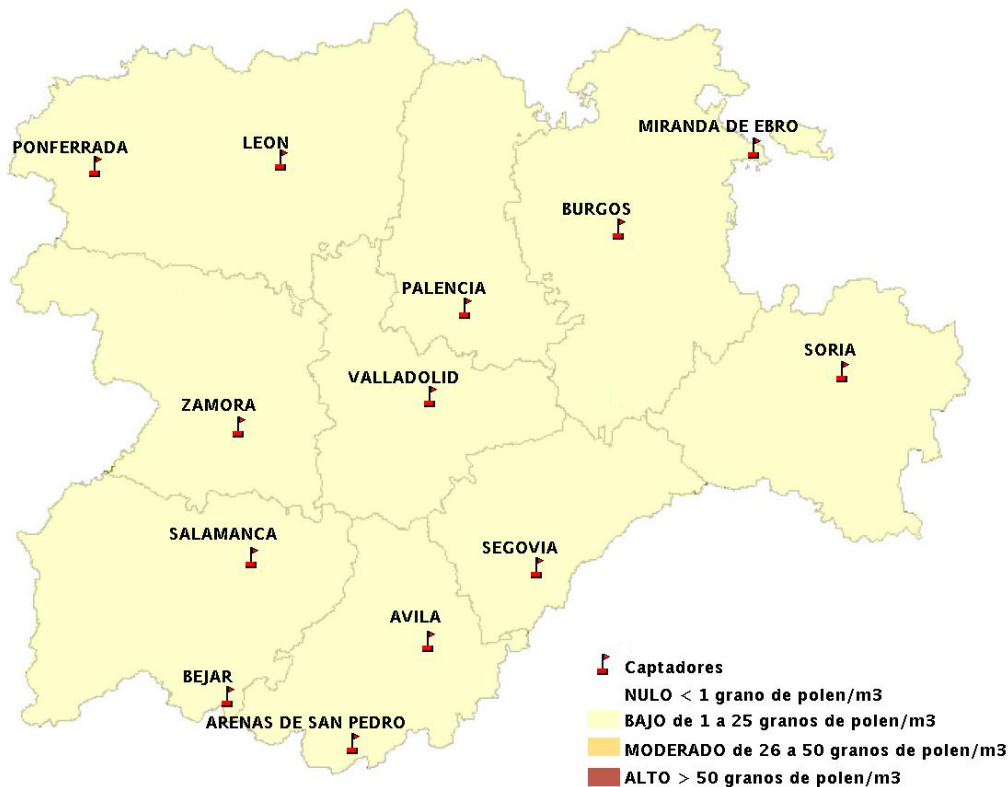

Mapa de previsión de Niveles de Polen: PLATANUS del Jueves 12-5-16 al Domingo 15-5-16