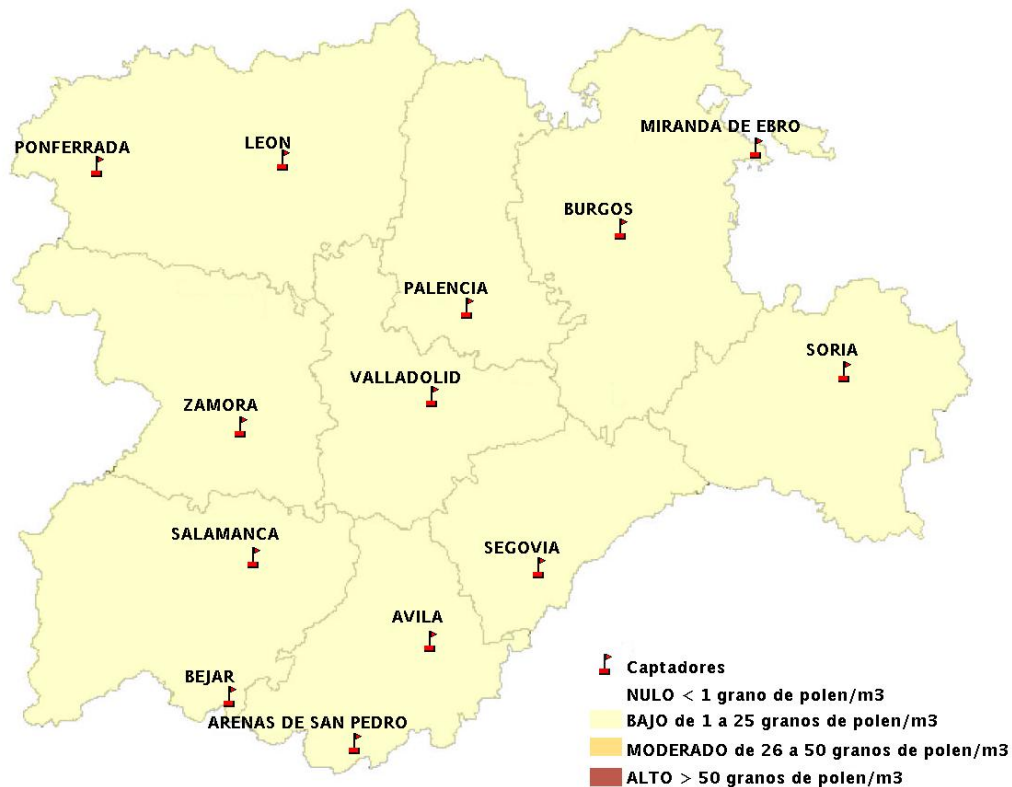

INFORME DE PREVISIONES DE NIVELES DE POLEN

12/05/2016

Los datos reflejados en los siguientes mapas y ficha de previsión para el fin de semana de los niveles de polen de los tipos polínicos más alergénicos, de cada estación de medida, han sido aportados por el Registro Aerobiológico de Castilla y León.

(ORDEN SAN/417/2010, de 26 marzo, por la que se crea el Registro Aerobiológico de Castilla y León.)

Mapa de previsión de Niveles de Polen:URTICACEAE del Jueves 12-5-16 al Domingo 15-5-16