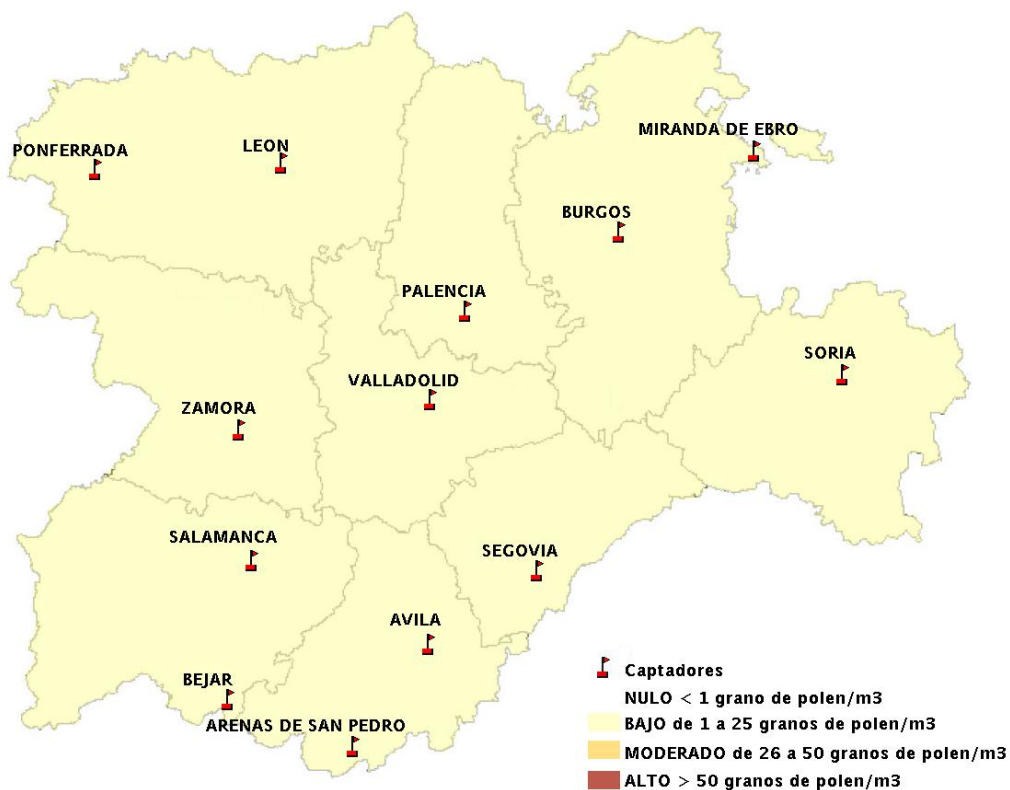

Mapa de previsión de Niveles de Polen: POACEAE del Jueves 12-5-16 al Domingo 15-5-16

Mapa de previsión de Niveles de Polen:OLEA del Jueves 12-5-16 al Domingo 15-5-16

Mapa de previsión de Niveles de Polen:RUMEX del Jueves 12-5-16 al Domingo 15-5-16

Mapa de previsión de Niveles de Polen:CUPRESSACEAE del Jueves 12-5-16 al Domingo 15-5-16

Mapa de previsión de Niveles de Polen:PLANTAGO del Jueves 12-5-16 al Domingo 15-5-16

FICHA PREVISIONES DE NIVELES DE POLEN SEMANALES