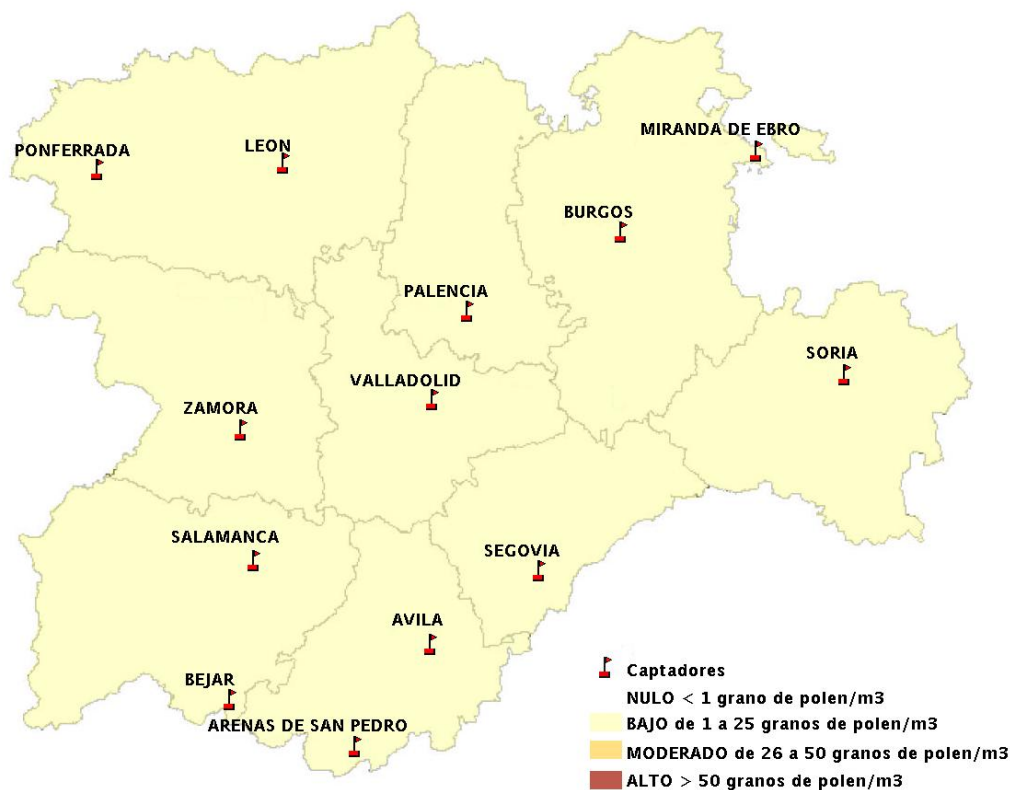

(ORDEN SAN/417/2010, de 26 marzo, por la que se crea el Registro Aerobiológico de Castilla y León.)

Mapa de previsión de Niveles de Polen:URTICACEAE del Jueves 12-5-16 al Domingo 15-5-16

Mapa de previsión de Niveles de Polen: PLATANUS del Jueves 12-5-16 al Domingo 15-5-16

Mapa de previsión de Niveles de Polen: POACEAE del Jueves 12-5-16 al Domingo 15-5-16

Mapa de previsión de Niveles de Polen:OLEA del Jueves 12-5-16 al Domingo 15-5-16

Mapa de previsión de Niveles de Polen:RUMEX del Jueves 12-5-16 al Domingo 15-5-16