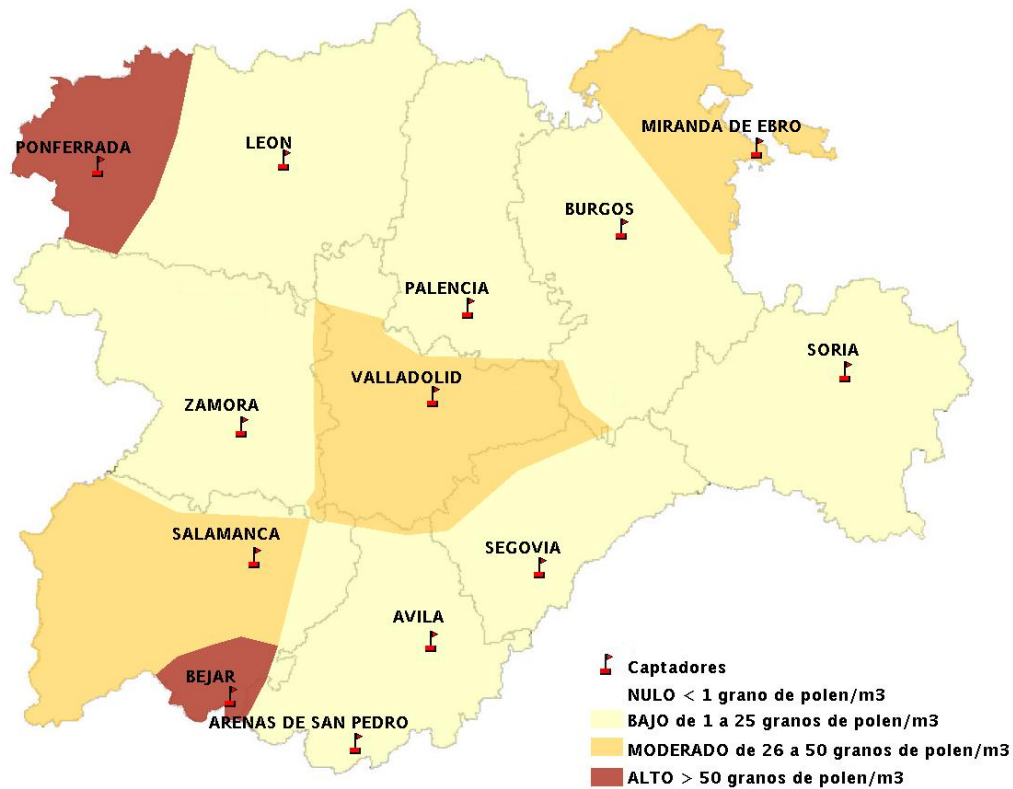

INFORME DE PREVISIONES DE NIVELES DE POLEN

21/07/2016

Los datos reflejados en los siguientes mapas y ficha de previsión para el fin de semana de los niveles de polen de los tipos polínicos más alergénicos, de cada estación de medida, han sido aportados por el Registro Aerobiológico de Castilla y León.

(ORDEN SAN/417/2010, de 26 marzo, por la que se crea el Registro Aerobiológico de Castilla y León.)

Mapa de previsión de Niveles de Polen:URTICACEAE del Jueves 21-7-16 al Domingo 24-7-16