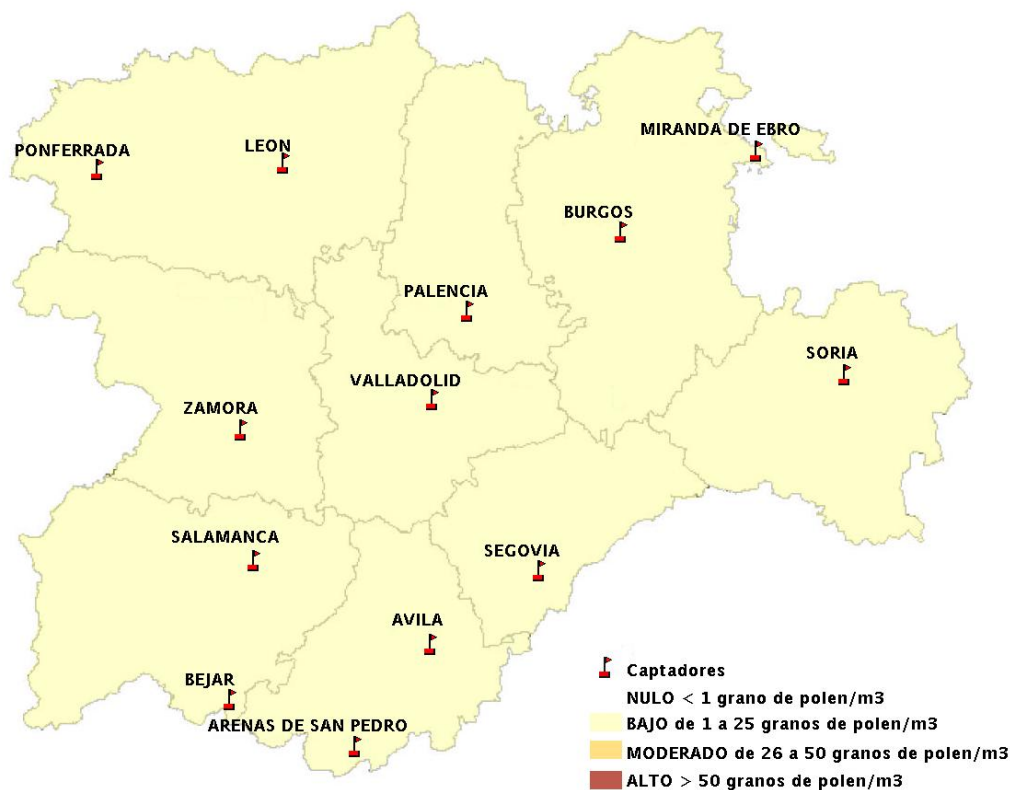

Mapa de previsión de Niveles de Polen: POACEAE del Jueves 21-7-16 al Domingo 24-7-16

Mapa de previsión de Niveles de Polen:OLEA del Jueves 21-7-16 al Domingo 24-7-16

Mapa de previsión de Niveles de Polen:RUMEX del Jueves 21-7-16 al Domingo 24-7-16

Mapa de previsión de Niveles de Polen:CUPRESSACEAE del Jueves 21-7-16 al Domingo 24-7-16

Mapa de previsión de Niveles de Polen:PLANTAGO del Jueves 21-7-16 al Domingo 24-7-16

FICHA PREVISIONES DE NIVELES DE POLEN SEMANALES