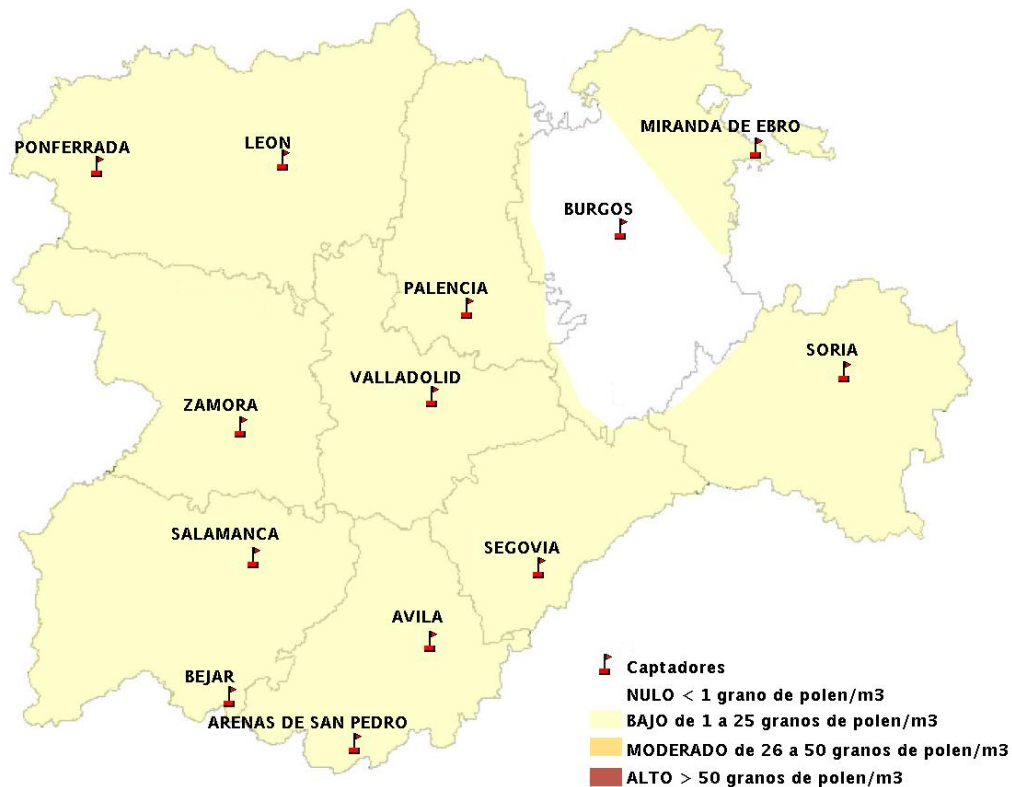

(ORDEN SAN/417/2010, de 26 marzo, por la que se crea el Registro Aerobiológico de Castilla y León.)

Mapa de previsión de Niveles de Polen:URTICACEAE del Jueves 21-7-16 al Domingo 24-7-16

Mapa de previsión de Niveles de Polen: PLATANUS del Jueves 21-7-16 al Domingo 24-7-16

Mapa de previsión de Niveles de Polen: POACEAE del Jueves 21-7-16 al Domingo 24-7-16

Mapa de previsión de Niveles de Polen:OLEA del Jueves 21-7-16 al Domingo 24-7-16

Mapa de previsión de Niveles de Polen:RUMEX del Jueves 21-7-16 al Domingo 24-7-16