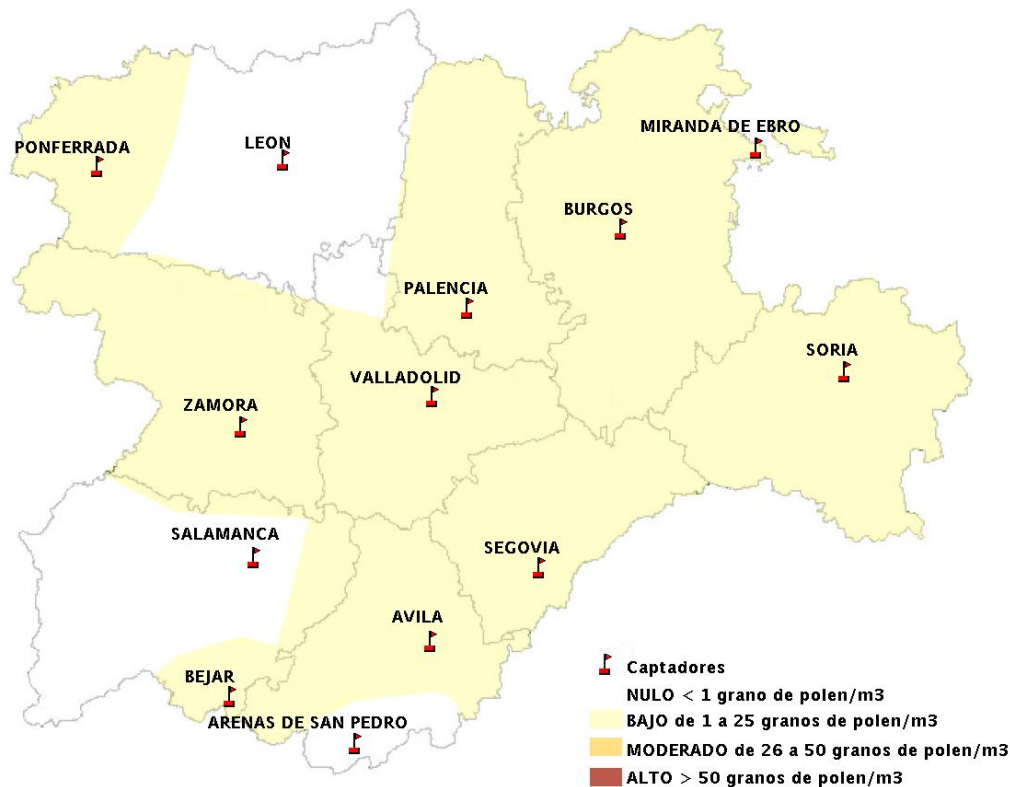

INFORME DE PREVISIONES DE NIVELES DE POLEN

21/07/2016

Los datos reflejados en los siguientes mapas y ficha de previsión para el fin de semana de los niveles de polen de los tipos polínicos más alergénicos, de cada estación de medida, han sido aportados por el Registro Aerobiológico de Castilla y León.

Mapa de previsión de Niveles de Polen: POACEAE del Jueves 21-7-16 al Domingo 24-7-16

Mapa de previsión de Niveles de Polen:OLEA del Jueves 21-7-16 al Domingo 24-7-16

Mapa de previsión de Niveles de Polen:RUMEX del Jueves 21-7-16 al Domingo 24-7-16