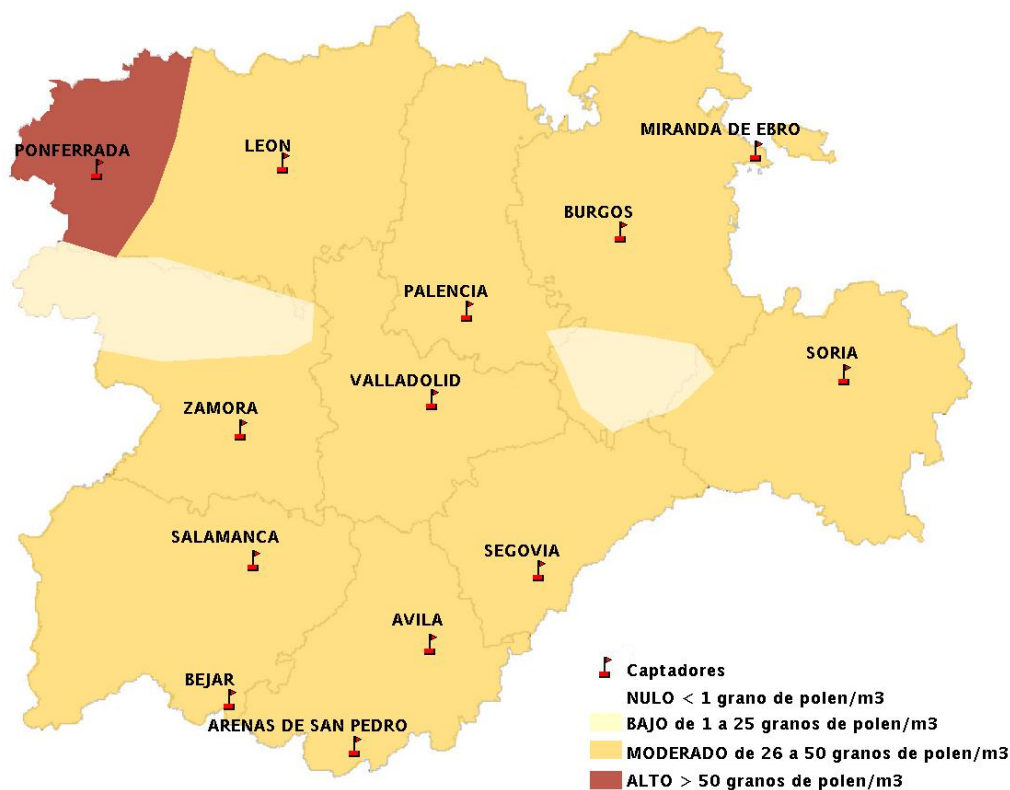

(ORDEN SAN/417/2010, de 26 marzo, por la que se crea el Registro Aerobiológico de Castilla y León.)

Mapa de previsión de Niveles de Polen:URTICACEAE del Jueves 21-7-16 al Domingo 24-7-16

Mapa de previsión de Niveles de Polen: PLATANUS del Jueves 21-7-16 al Domingo 24-7-16

Mapa de previsión de Niveles de Polen: POACEAE del Jueves 21-7-16 al Domingo 24-7-16

Mapa de previsión de Niveles de Polen:OLEA del Jueves 21-7-16 al Domingo 24-7-16

Mapa de previsión de Niveles de Polen:RUMEX del Jueves 21-7-16 al Domingo 24-7-16