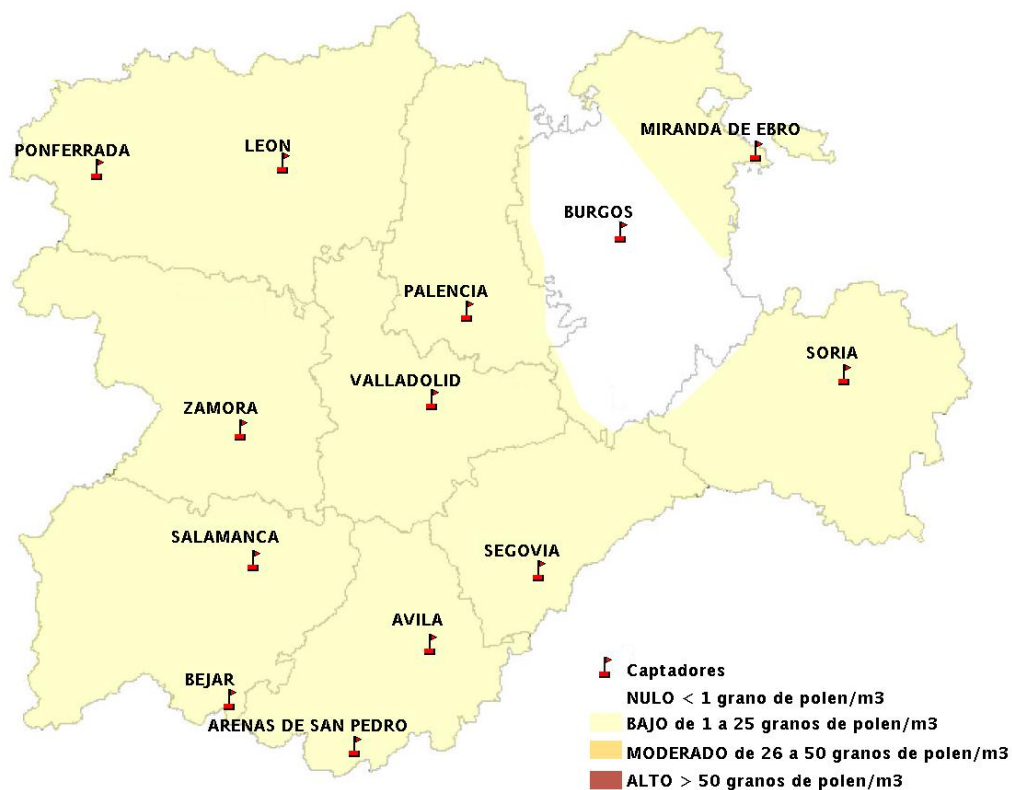

(ORDEN SAN/417/2010, de 26 marzo, por la que se crea el Registro Aerobiológico de Castilla y León.)

Mapa de previsión de Niveles de Polen:URTICACEAE del Jueves 21-7-16 al Domingo 24-7-16

Mapa de previsión de Niveles de Polen: PLATANUS del Jueves 21-7-16 al Domingo 24-7-16

Mapa de previsión de Niveles de Polen: POACEAE del Jueves 21-7-16 al Domingo 24-7-16

Mapa de previsión de Niveles de Polen:OLEA del Jueves 21-7-16 al Domingo 24-7-16

Mapa de previsión de Niveles de Polen:RUMEX del Jueves 21-7-16 al Domingo 24-7-16