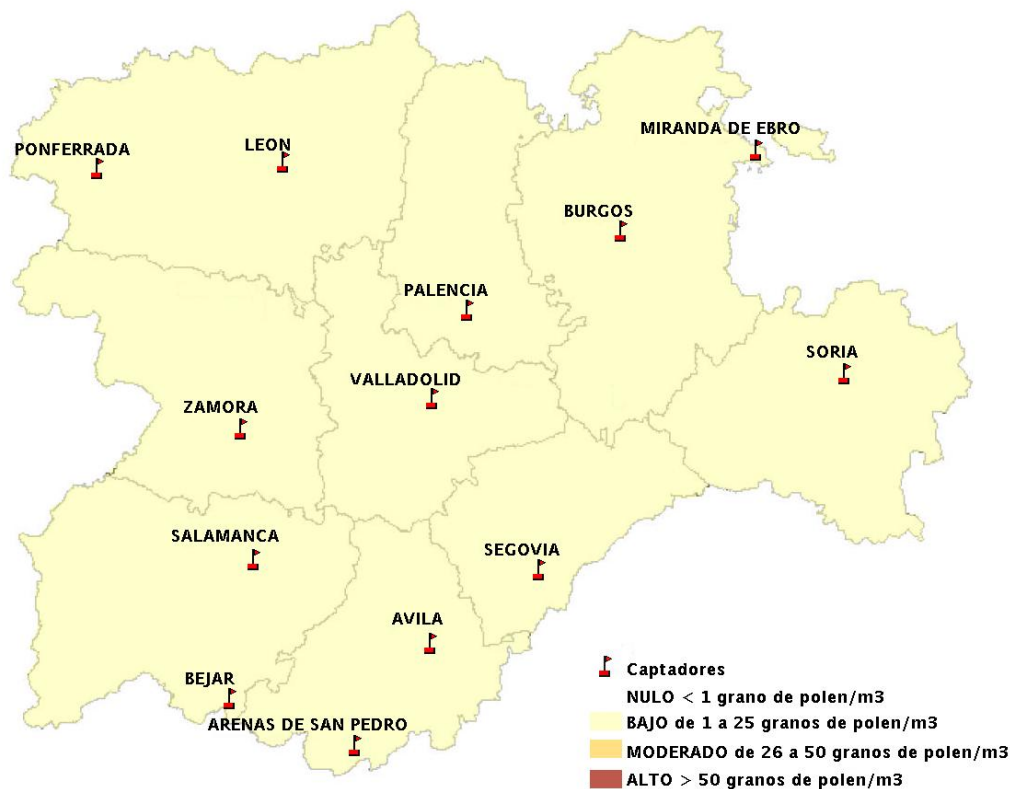

Mapa de previsión de Niveles de Polen: POACEAE del Jueves 21-7-16 al Domingo 24-7-16

Mapa de previsión de Niveles de Polen:OLEA del Jueves 21-7-16 al Domingo 24-7-16

Mapa de previsión de Niveles de Polen:RUMEX del Jueves 21-7-16 al Domingo 24-7-16

Mapa de previsión de Niveles de Polen:CUPRESSACEAE del Jueves 21-7-16 al Domingo 24-7-16

Mapa de previsión de Niveles de Polen:PLANTAGO del Jueves 21-7-16 al Domingo 24-7-16

FICHA PREVISIONES DE NIVELES DE POLEN SEMANALES