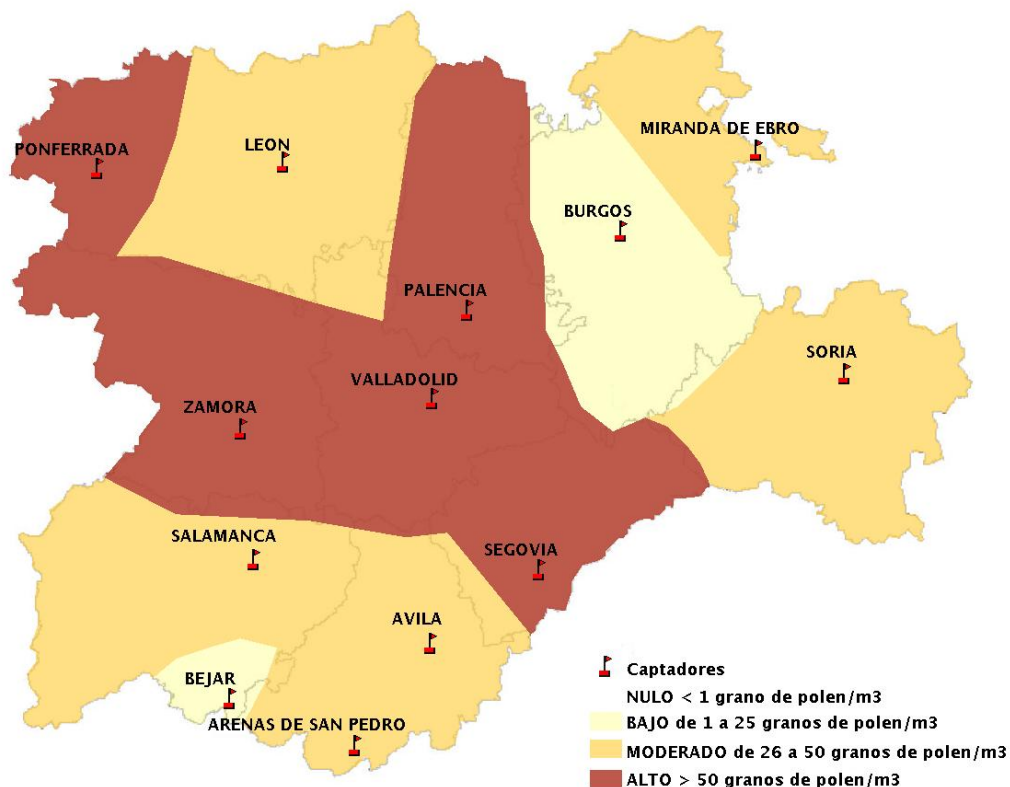

Mapa de previsión de Niveles de Polen:PLATANUS del Miércoles 12-4-17 al Sabado 15-4-17