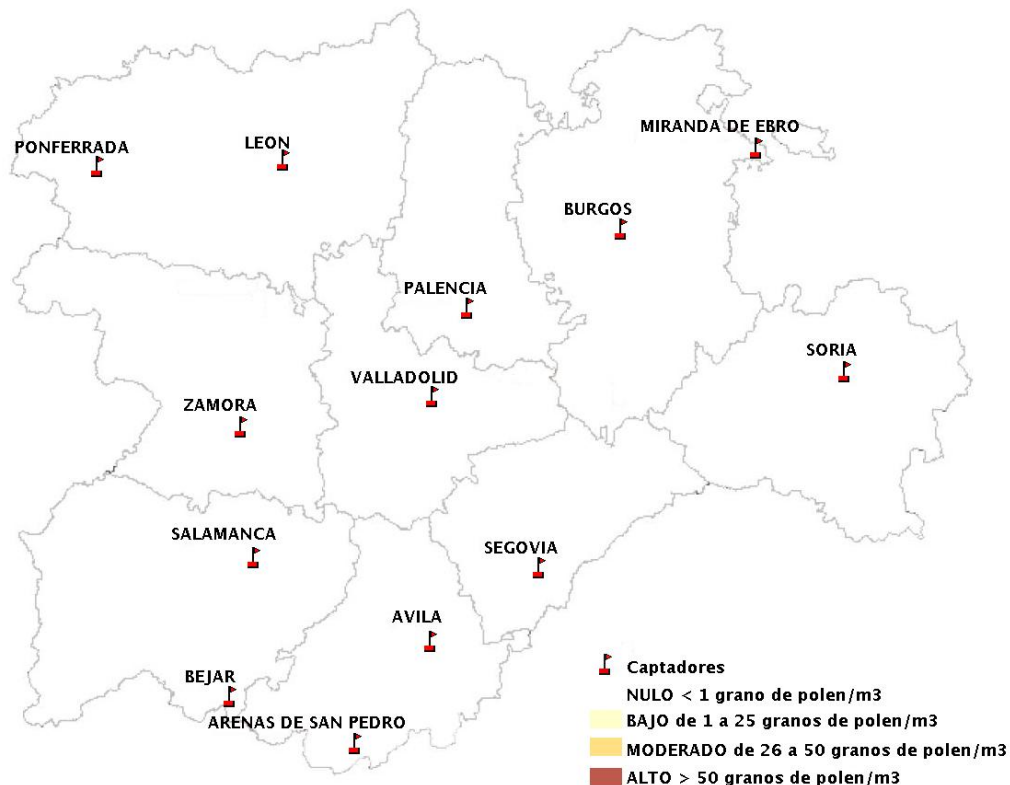

(ORDEN SAN/417/2010, de 26 marzo, por la que se crea el Registro Aerobiológico de Castilla y León.)

Mapa de previsión de Niveles de Polen:URTICACEAE del Miércoles 12-4-17 al Sábado 15-4-17

Mapa de previsión de Niveles de Polen:PLATANUS del Miércoles 12-4-17 al Sabado 15-4-17

Mapa de previsión de Niveles de Polen:POACEAE del Miércoles 12-4-17 al Sabado 15-4-17

Mapa de previsión de Niveles de Polen:OLEA del Miércoles 12-4-17 al Sabado 15-4-17

Mapa de previsión de Niveles de Polen:RUMEX del Miércoles 12-4-17 al Sabado 15-4-17

TOTAL SMS PERIÓDICOS ENVIADOS EL MIÉRCOLES 12 DE ABRIL DE 2017 : 5412