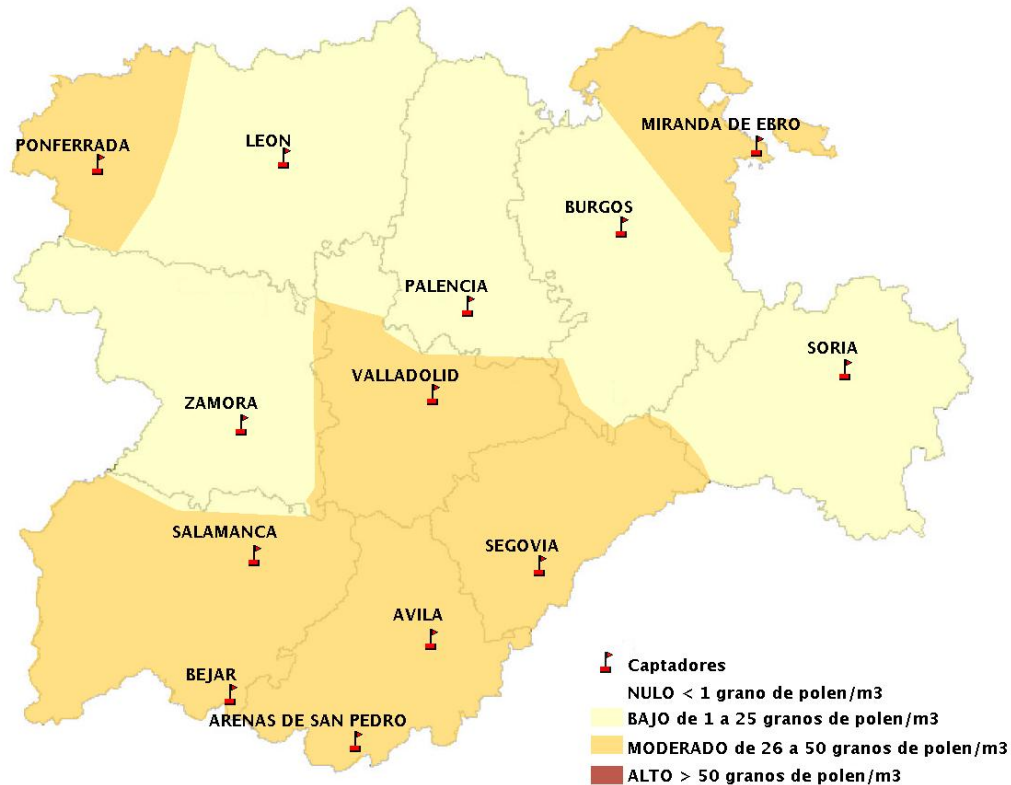

INFORME DE PREVISIONES DE NIVELES DE POLEN

12/04/2017

Los datos reflejados en los siguientes mapas y ficha de previsión para el fin de semana de los niveles de polen de los tipos polínicos más alergénicos, de cada estación de medida, han sido aportados por el Registro Aerobiológico de Castilla y León.

(ORDEN SAN/417/2010, de 26 marzo, por la que se crea el Registro Aerobiológico de Castilla y León.)

Mapa de previsión de Niveles de Polen:URTICACEAE del Miércoles 12-4-17 al Sábado 15-4-17