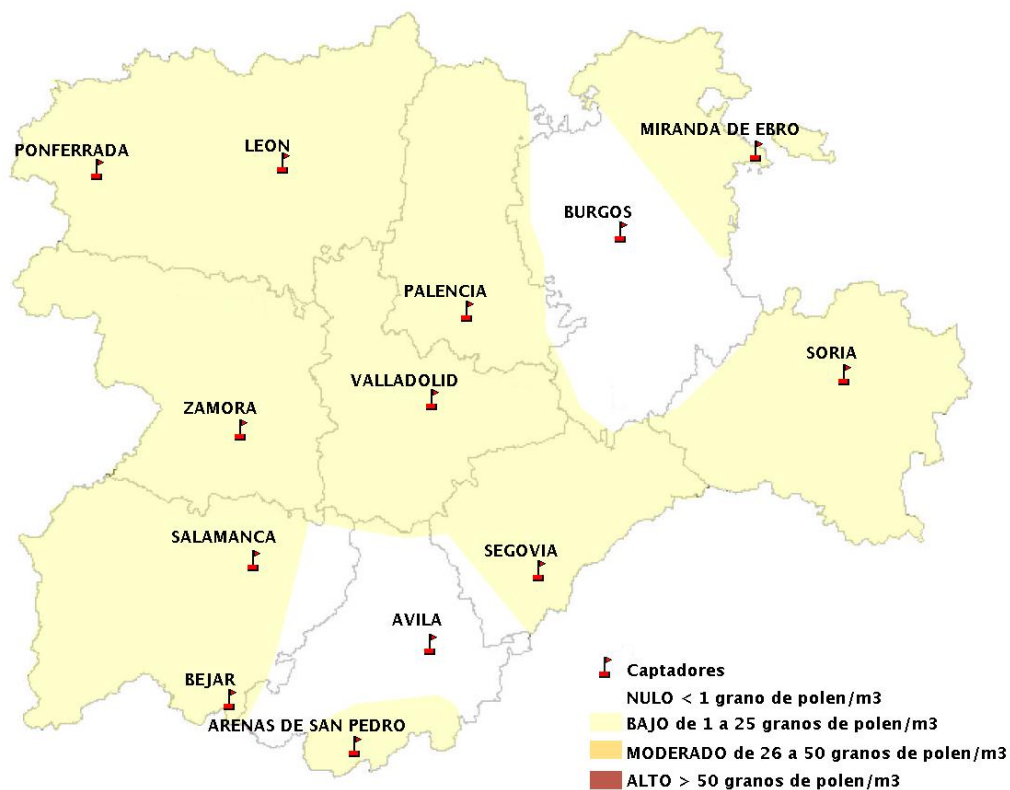

(ORDEN SAN/417/2010, de 26 marzo, por la que se crea el Registro Aerobiológico de Castilla y León.)

Mapa de previsión de Niveles de Polen:URTICACEAE del Miércoles 12-4-17 al Sábado 15-4-17

Mapa de previsión de Niveles de Polen:PLATANUS del Miércoles 12-4-17 al Sabado 15-4-17

Mapa de previsión de Niveles de Polen:POACEAE del Miércoles 12-4-17 al Sabado 15-4-17

Mapa de previsión de Niveles de Polen:OLEA del Miércoles 12-4-17 al Sabado 15-4-17

Mapa de previsión de Niveles de Polen:RUMEX del Miércoles 12-4-17 al Sabado 15-4-17