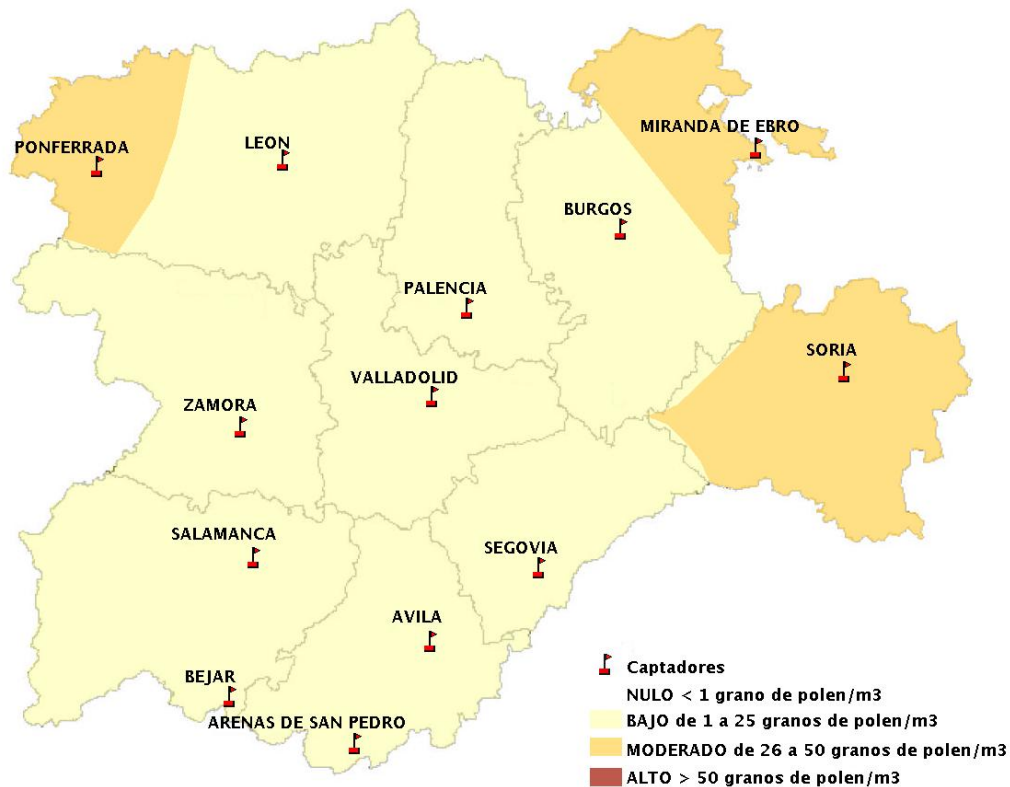

Mapa de previsión de Niveles de Polen:POACEAE del Miércoles 12-4-17 al Sabado 15-4-17

Mapa de previsión de Niveles de Polen:OLEA del Miércoles 12-4-17 al Sabado 15-4-17

Mapa de previsión de Niveles de Polen:RUMEX del Miércoles 12-4-17 al Sabado 15-4-17

Mapa de previsión de Niveles de Polen:CUPRESSACEAE del Miércoles 12-4-17 al Sabado 15-4-17

Mapa de previsión de Niveles de Polen:PLANTAGO del Miércoles 12-4-17 al Sabado 15-4-17

FICHA PREVISIONES DE NIVELES DE POLEN SEMANALES