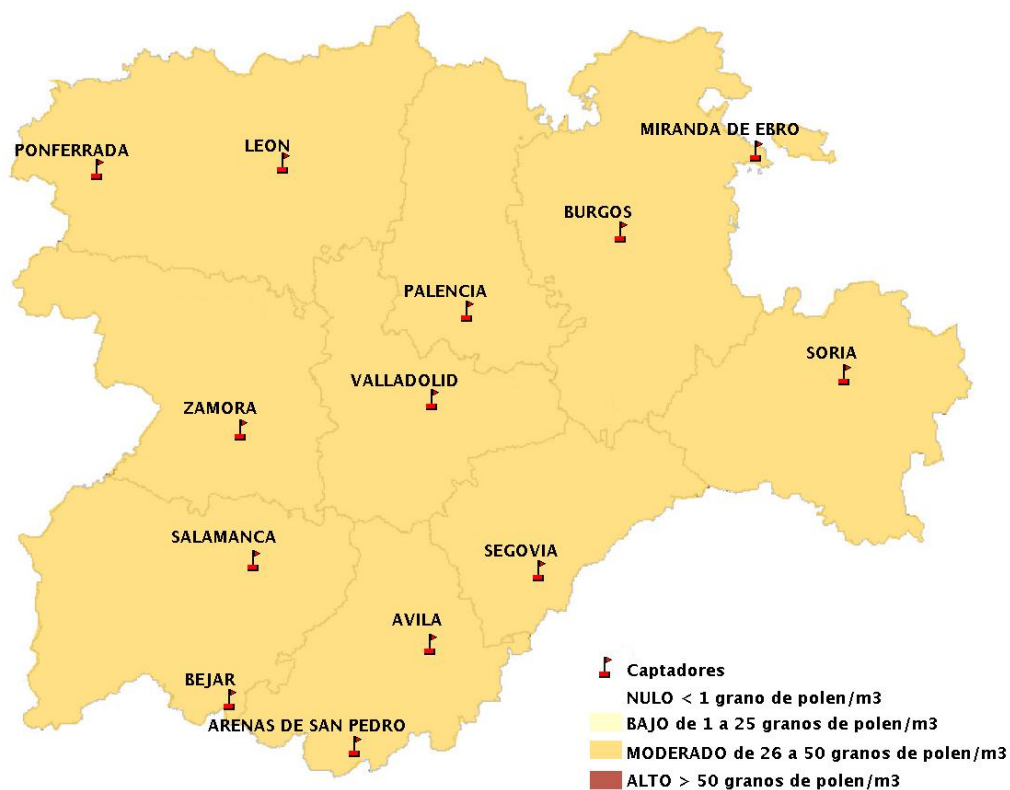

Mapa de previsión de Niveles de Polen:POACEAE del Miércoles 12-4-17 al Sabado 15-4-17

Mapa de previsión de Niveles de Polen:OLEA del Miércoles 12-4-17 al Sabado 15-4-17

Mapa de previsión de Niveles de Polen:RUMEX del Miércoles 12-4-17 al Sabado 15-4-17

Mapa de previsión de Niveles de Polen:CUPRESSACEAE del Miércoles 12-4-17 al Sabado 15-4-17

Mapa de previsión de Niveles de Polen:PLANTAGO del Miércoles 12-4-17 al Sabado 15-4-17

FICHA PREVISIONES DE NIVELES DE POLEN SEMANALES