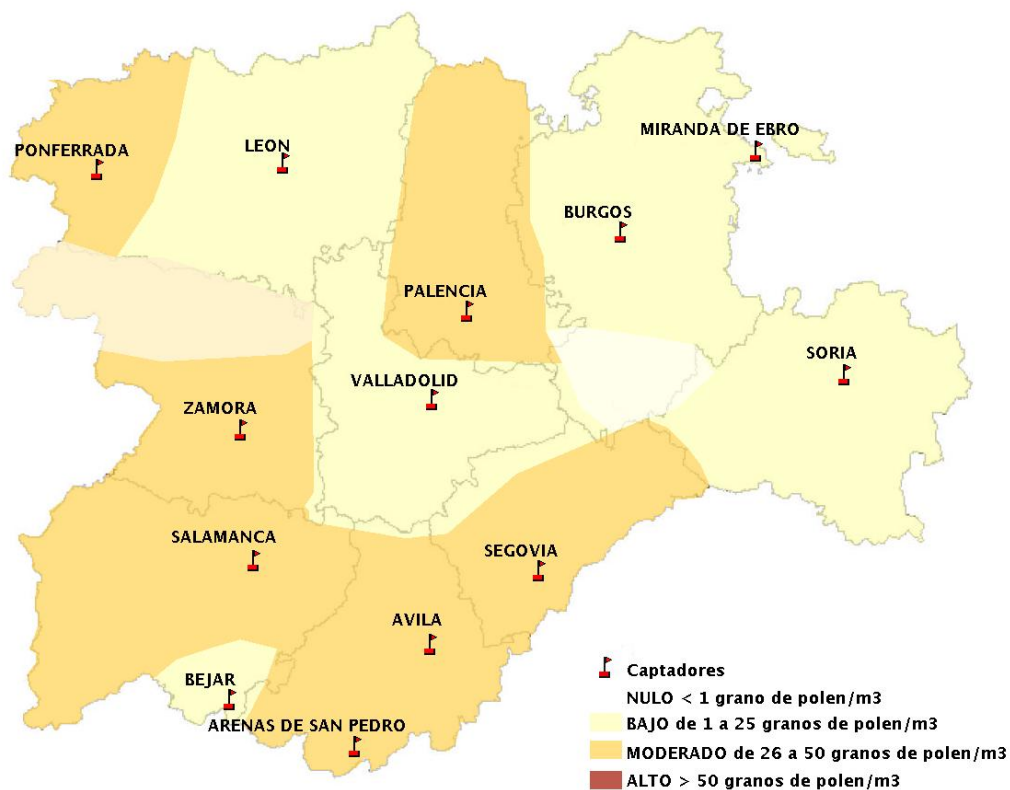

(ORDEN SAN/417/2010, de 26 marzo, por la que se crea el Registro Aerobiológico de Castilla y León.)

Mapa de previsión de Niveles de Polen:URTICACEAE del Miércoles 12-4-17 al Sábado 15-4-17

Mapa de previsión de Niveles de Polen:PLATANUS del Miércoles 12-4-17 al Sabado 15-4-17

Mapa de previsión de Niveles de Polen:POACEAE del Miércoles 12-4-17 al Sabado 15-4-17

Mapa de previsión de Niveles de Polen:OLEA del Miércoles 12-4-17 al Sabado 15-4-17

Mapa de previsión de Niveles de Polen:RUMEX del Miércoles 12-4-17 al Sabado 15-4-17