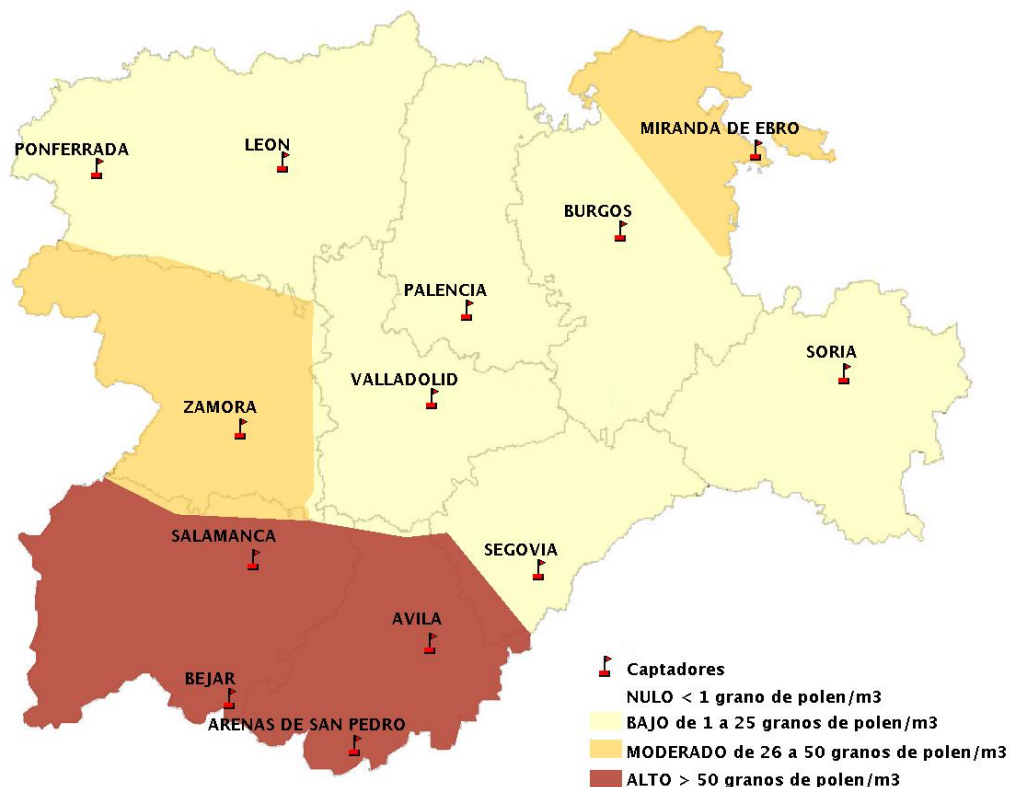

## 25/05/2017

Los datos reflejados en los siguientes mapas y ficha de previsión para el fin de semana de los niveles de polen de los tipos polínicos más alergénicos, de cada estación de medida, han sido aportados por el Registro Aerobiológico de Castilla y León.

(ORDEN SAN/417/2010, de 26 marzo, por la que se crea el Registro Aerobiológico de Castilla y León.)

Mapa de previsión de Niveles de Polen:URTICACEAE del Jueves 25-5-17 al Domingo 28-5-17

Mapa de previsión de Niveles de Polen:PLATANUS del Jueves 25-5-17 al Domingo 28-5-17

Mapa de previsión de Niveles de Polen:POACEAE del Jueves 25-5-17 al Domingo 28-5-17

Mapa de previsión de Niveles de Polen:OLEA del Jueves 25-5-17 al Domingo 28-5-17

Mapa de previsión de Niveles de Polen:RUMEX del Jueves 25-5-17 al Domingo 28-5-17