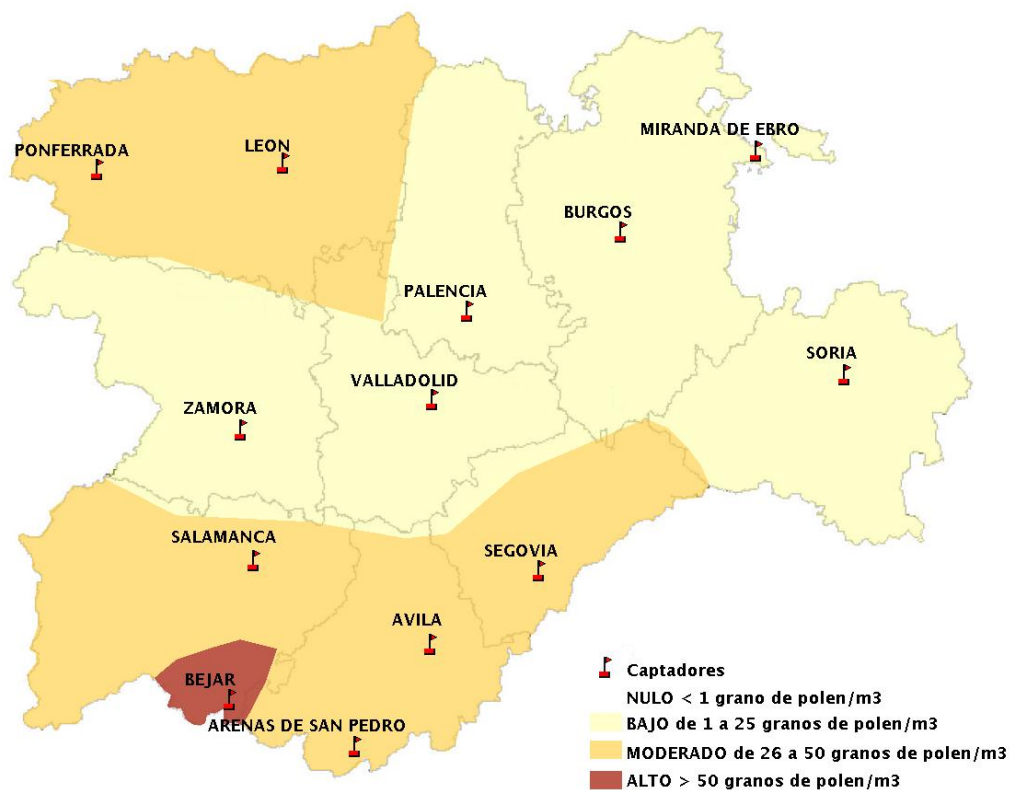

Mapa de previsión de Niveles de Polen:PLANTAGO del Jueves 25-5-17 al Domingo 28-5-17