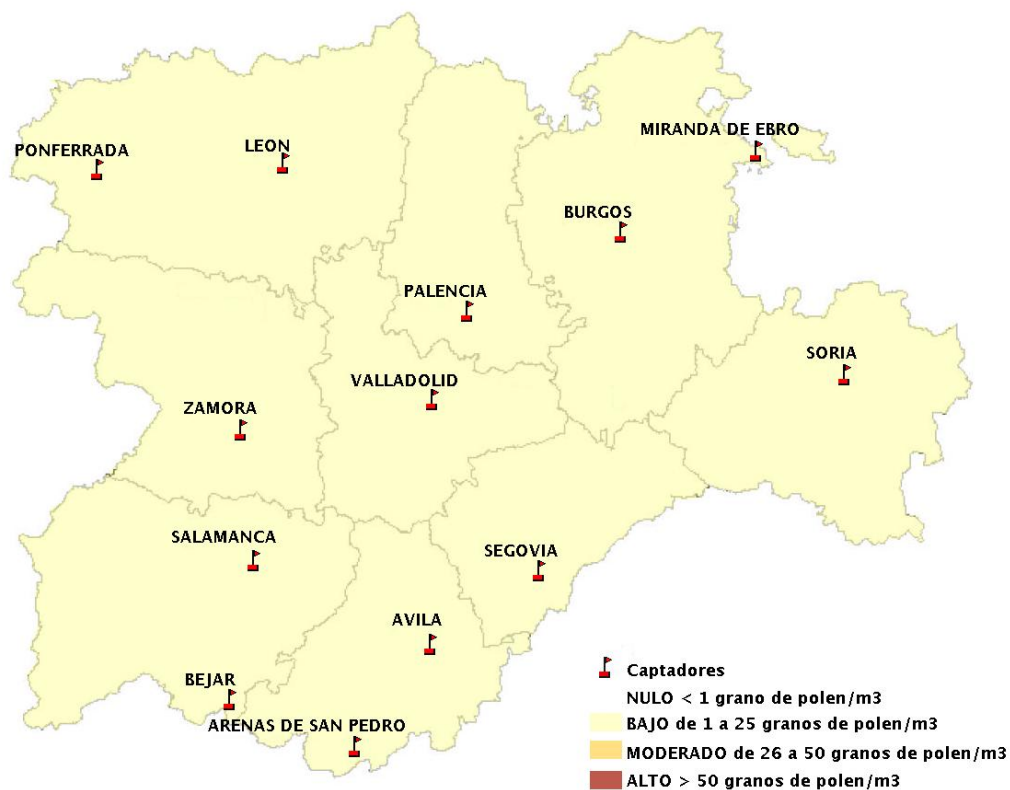

## 25/05/2017

Los datos reflejados en los siguientes mapas y ficha de previsión para el fin de semana de los niveles de polen de los tipos polínicos más alergénicos, de cada estación de medida, han sido aportados por el Registro Aerobiológico de Castilla y León.

(ORDEN SAN/417/2010, de 26 marzo, por la que se crea el Registro Aerobiológico de Castilla y León.)

Mapa de previsión de Niveles de Polen:URTICACEAE del Jueves 25-5-17 al Domingo 28-5-17

Mapa de previsión de Niveles de Polen:PLATANUS del Jueves 25-5-17 al Domingo 28-5-17

Mapa de previsión de Niveles de Polen:POACEAE del Jueves 25-5-17 al Domingo 28-5-17

Mapa de previsión de Niveles de Polen:OLEA del Jueves 25-5-17 al Domingo 28-5-17

Mapa de previsión de Niveles de Polen:RUMEX del Jueves 25-5-17 al Domingo 28-5-17