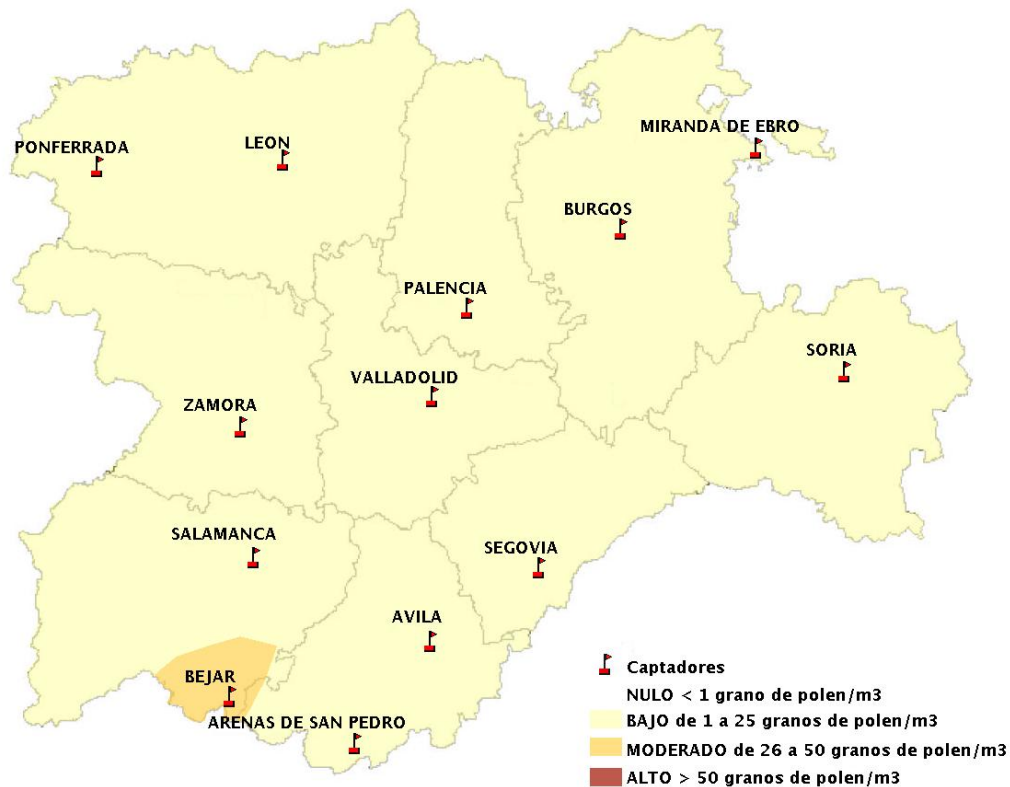

INFORME DE PREVISIONES DE NIVELES DE POLEN

25/05/2017

Los datos reflejados en los siguientes mapas y ficha de previsión para el fin de semana de los niveles de polen de los tipos polínicos más alergénicos, de cada estación de medida, han sido aportados por el Registro Aerobiológico de Castilla y León.

(ORDEN SAN/417/2010, de 26 marzo, por la que se crea el Registro Aerobiológico de Castilla y León.)

Mapa de previsión de Niveles de Polen:URTICACEAE del Jueves 25-5-17 al Domingo 28-5-17