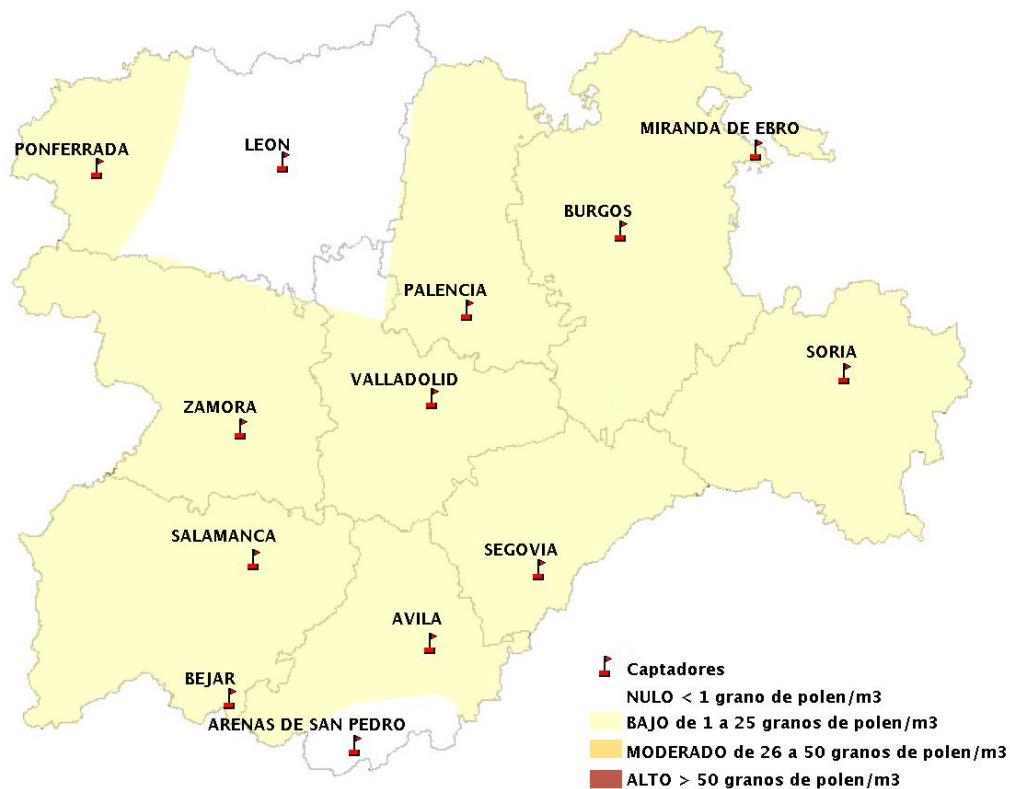

Mapa de previsión de Niveles de Polen:PLATANUS del Jueves 25-5-17 al Domingo 28-5-17