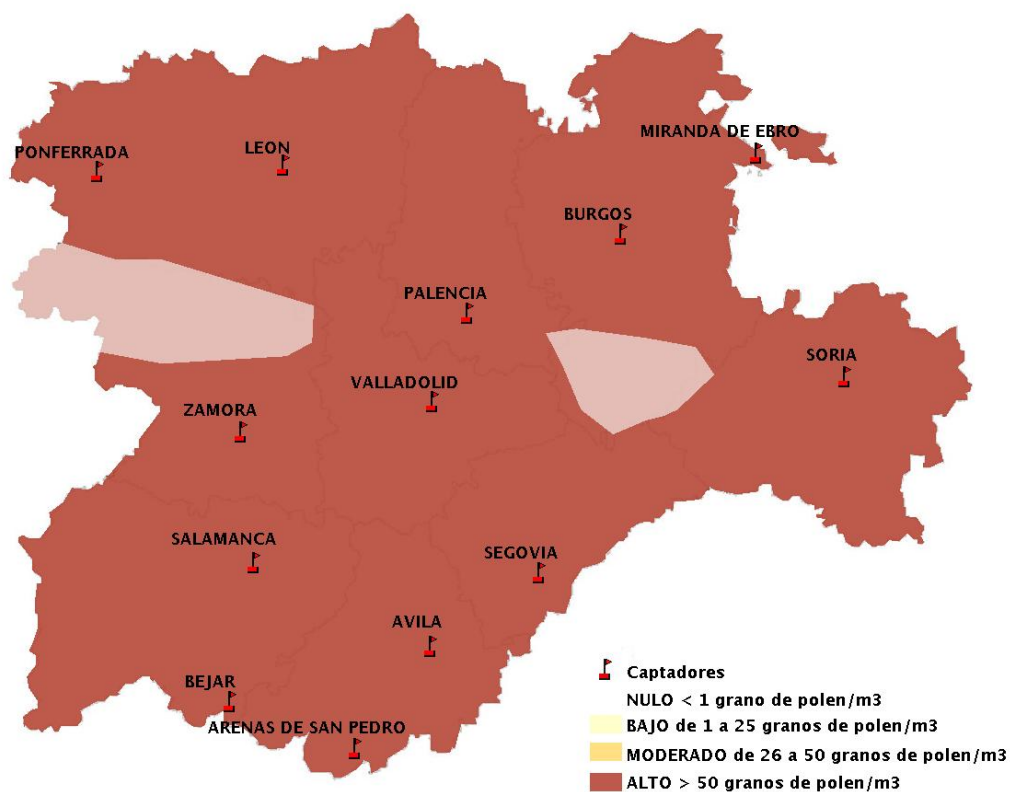

## 25/05/2017

Los datos reflejados en los siguientes mapas y ficha de previsión para el fin de semana de los niveles de polen de los tipos polínicos más alergénicos, de cada estación de medida, han sido aportados por el Registro Aerobiológico de Castilla y León.

(ORDEN SAN/417/2010, de 26 marzo, por la que se crea el Registro Aerobiológico de Castilla y León.)

Mapa de previsión de Niveles de Polen:URTICACEAE del Jueves 25-5-17 al Domingo 28-5-17

Mapa de previsión de Niveles de Polen:PLATANUS del Jueves 25-5-17 al Domingo 28-5-17

Mapa de previsión de Niveles de Polen:POACEAE del Jueves 25-5-17 al Domingo 28-5-17

Mapa de previsión de Niveles de Polen:OLEA del Jueves 25-5-17 al Domingo 28-5-17

Mapa de previsión de Niveles de Polen:RUMEX del Jueves 25-5-17 al Domingo 28-5-17