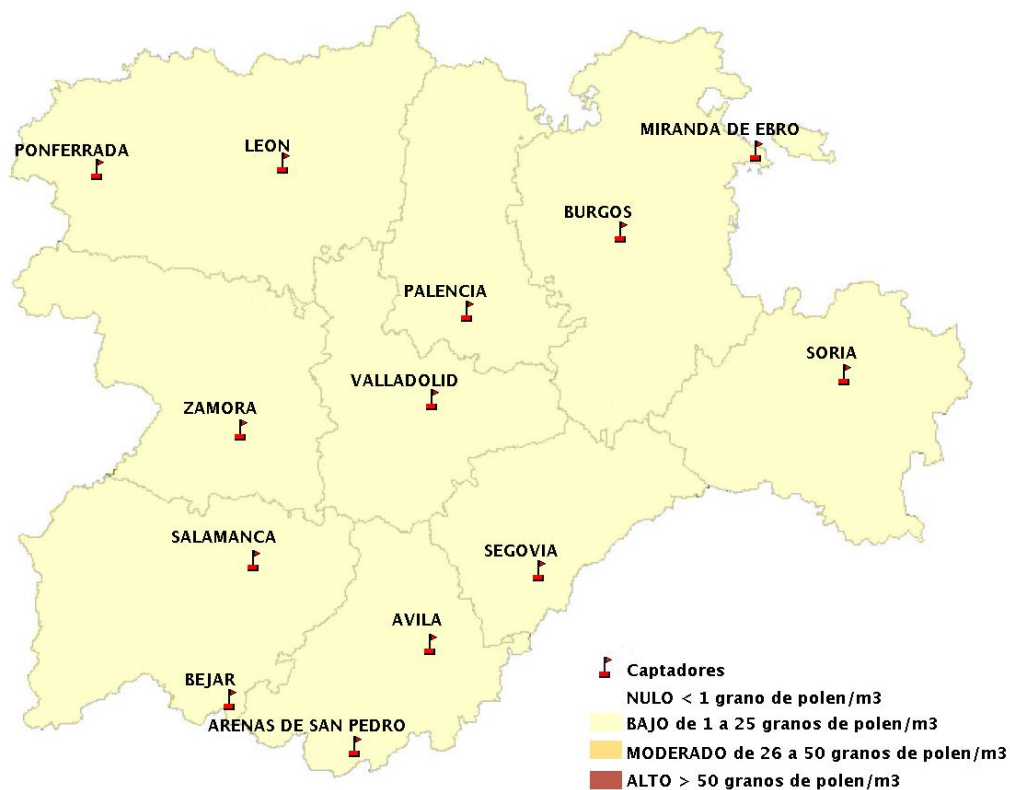

(ORDEN SAN/417/2010, de 26 marzo, por la que se crea el Registro Aerobiológico de Castilla y León.)

Mapa de previsión de Niveles de Polen:URTICACEAE del Jueves 15-6-17 al Domingo 18-6-17

Mapa de previsión de Niveles de Polen:PLATANUS del Jueves 15-6-17 al Domingo 18-6-17

Mapa de previsión de Niveles de Polen:POACEAE del Jueves 15-6-17 al Domingo 18-6-17

Mapa de previsión de Niveles de Polen:OLEA del Jueves 15-6-17 al Domingo 18-6-17

Mapa de previsión de Niveles de Polen:RUMEX del Jueves 15-6-17 al Domingo 18-6-17