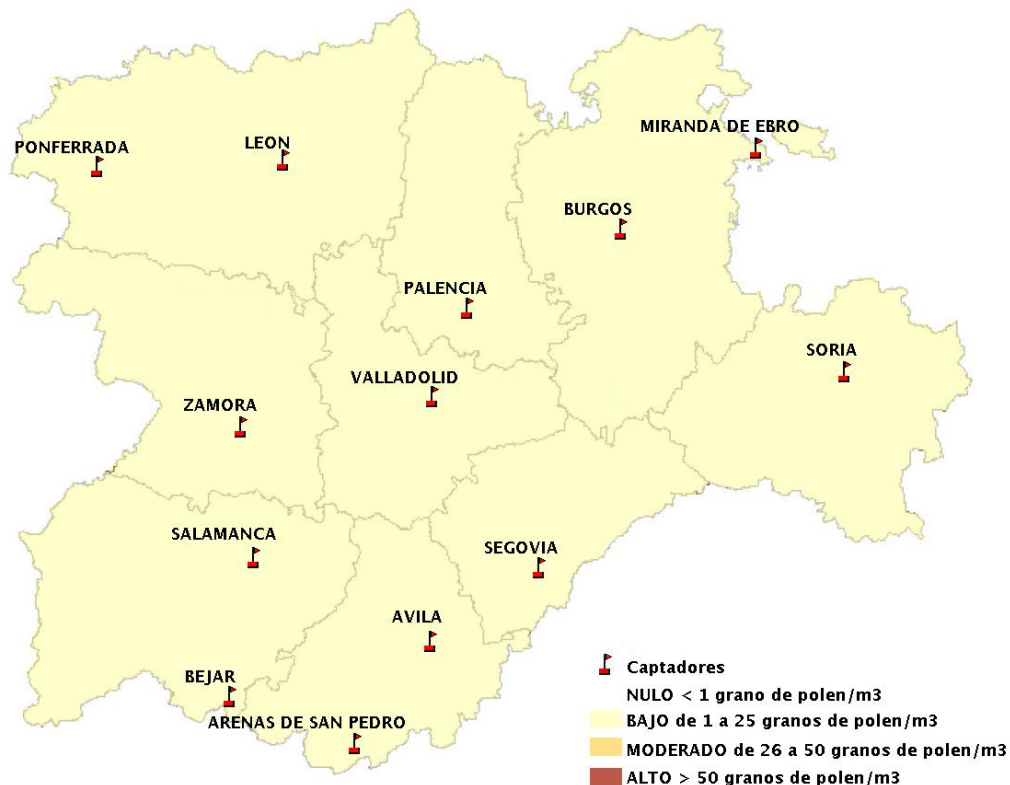

(ORDEN SAN/417/2010, de 26 marzo, por la que se crea el Registro Aerobiológico de Castilla y León.)

Mapa de previsión de Niveles de Polen:URTICACEAE del Jueves 15-6-17 al Domingo 18-6-17

Mapa de previsión de Niveles de Polen:PLATANUS del Jueves 15-6-17 al Domingo 18-6-17

Mapa de previsión de Niveles de Polen:POACEAE del Jueves 15-6-17 al Domingo 18-6-17

Mapa de previsión de Niveles de Polen:OLEA del Jueves 15-6-17 al Domingo 18-6-17

Mapa de previsión de Niveles de Polen:RUMEX del Jueves 15-6-17 al Domingo 18-6-17