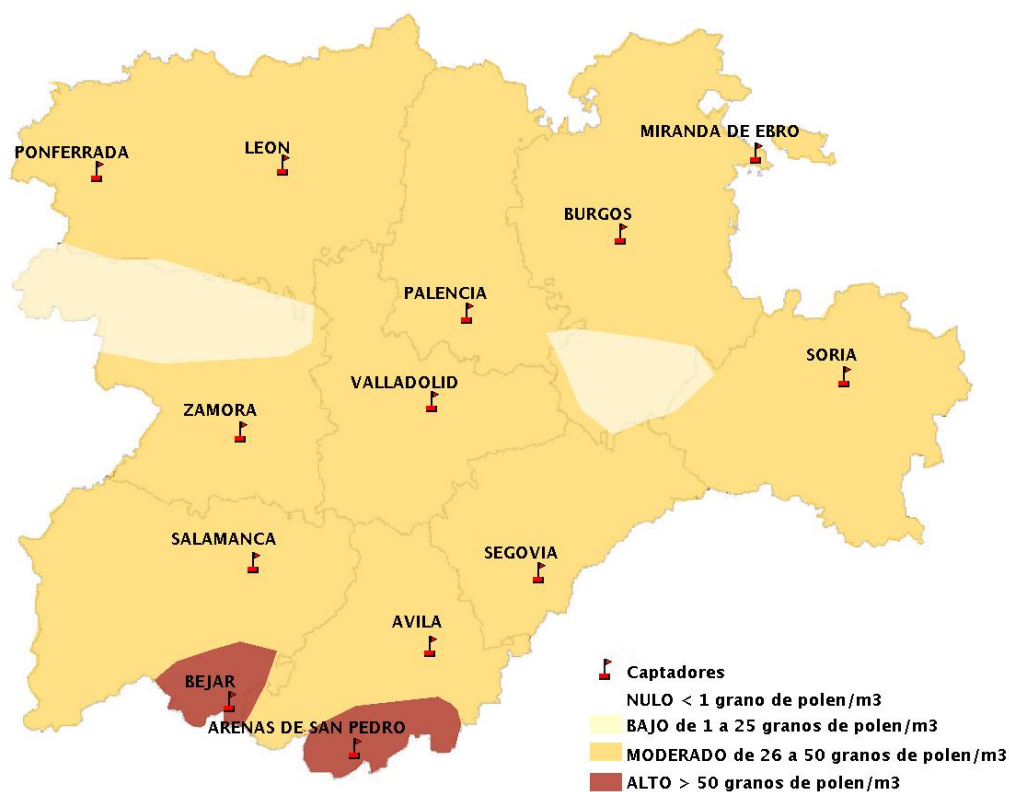

INFORME DE PREVISIONES DE NIVELES DE POLEN

15/06/2017

Los datos reflejados en los siguientes mapas y ficha de previsión para el fin de semana de los niveles de polen de los tipos polínicos más alergénicos, de cada estación de medida, han sido aportados por el Registro Aerobiológico de Castilla y León.

(ORDEN SAN/417/2010, de 26 marzo, por la que se crea el Registro Aerobiológico de Castilla y León.)

Mapa de previsión de Niveles de Polen:URTICACEAE del Jueves 15-6-17 al Domingo 18-6-17

Mapa de previsión de Niveles de Polen:PLATANUS del Jueves 15-6-17 al Domingo 18-6-17

Mapa de previsión de Niveles de Polen:POACEAE del Jueves 15-6-17 al Domingo 18-6-17

Mapa de previsión de Niveles de Polen:OLEA del Jueves 15-6-17 al Domingo 18-6-17

Mapa de previsión de Niveles de Polen:RUMEX del Jueves 15-6-17 al Domingo 18-6-17