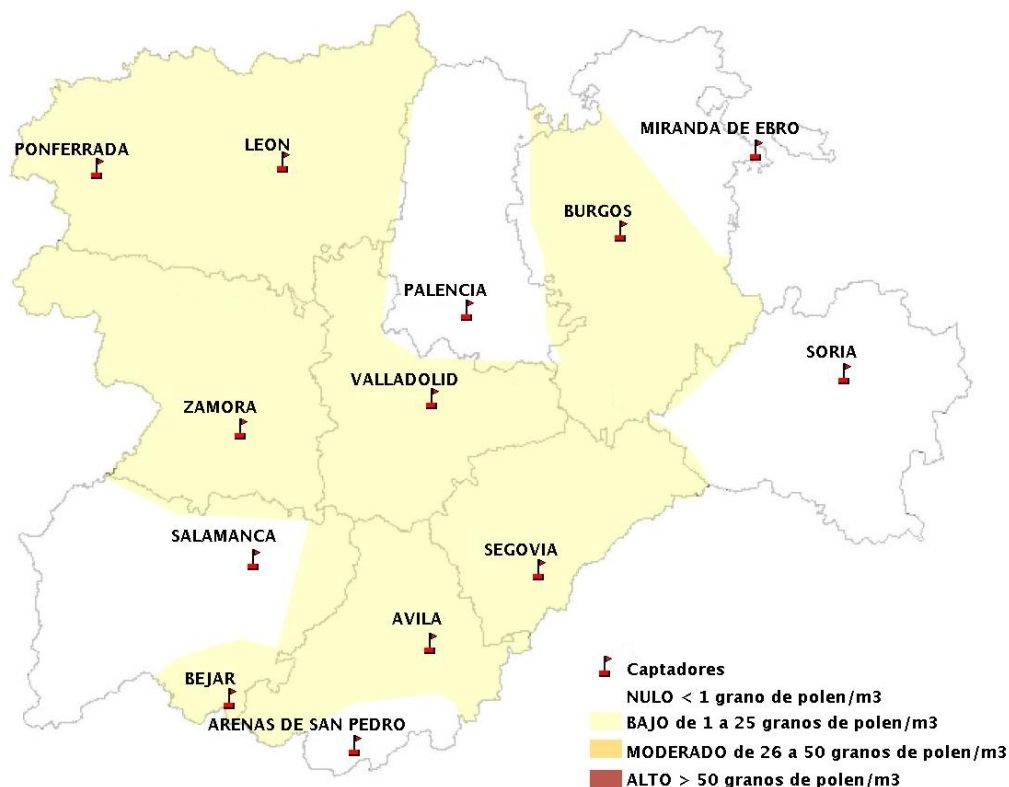

INFORME DE PREVISIONES DE NIVELES DE POLEN

15/06/2017

Los datos reflejados en los siguientes mapas y ficha de previsión para el fin de semana de los niveles de polen de los tipos polínicos más alergénicos, de cada estación de medida, han sido aportados por el Registro Aerobiológico de Castilla y León.

(ORDEN SAN/417/2010, de 26 marzo, por la que se crea el Registro Aerobiológico de Castilla y León.)

Mapa de previsión de Niveles de Polen:URTICACEAE del Jueves 15-6-17 al Domingo 18-6-17

Mapa de previsión de Niveles de Polen:PLATANUS del Jueves 15-6-17 al Domingo 18-6-17

Mapa de previsión de Niveles de Polen:POACEAE del Jueves 15-6-17 al Domingo 18-6-17

Mapa de previsión de Niveles de Polen:OLEA del Jueves 15-6-17 al Domingo 18-6-17

Mapa de previsión de Niveles de Polen:RUMEX del Jueves 15-6-17 al Domingo 18-6-17