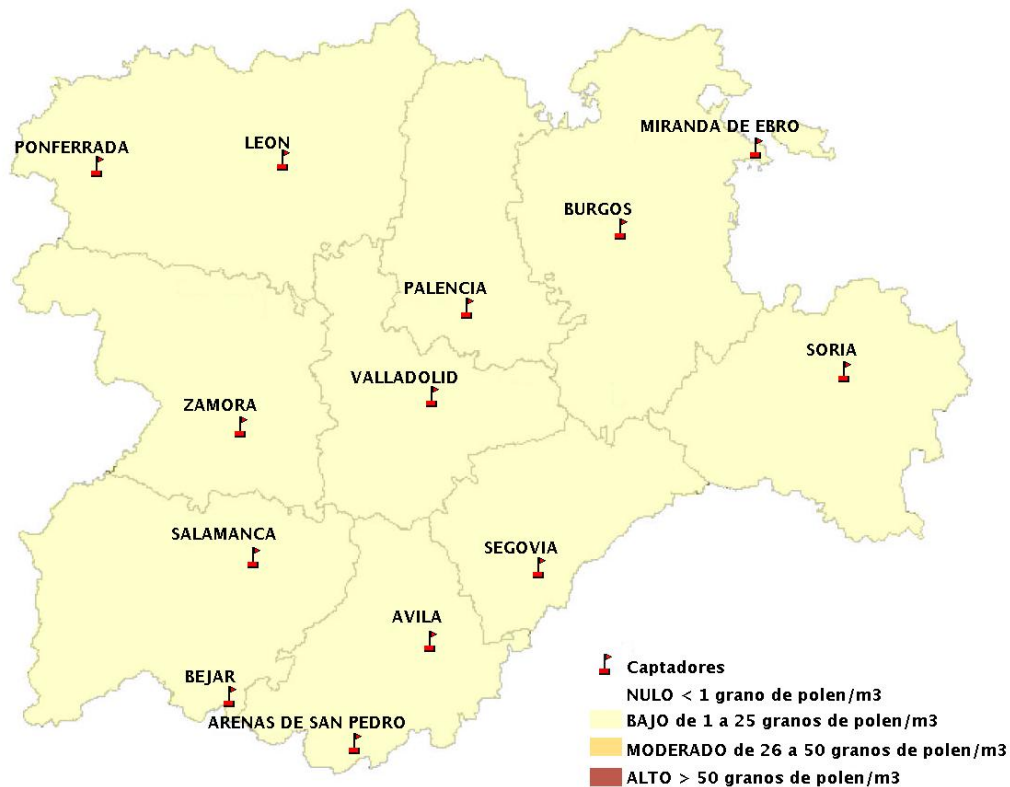

Mapa de previsión de Niveles de Polen:POACEAE del Jueves 15-6-17 al Domingo 18-6-17

Mapa de previsión de Niveles de Polen:OLEA del Jueves 15-6-17 al Domingo 18-6-17

Mapa de previsión de Niveles de Polen:RUMEX del Jueves 15-6-17 al Domingo 18-6-17

Mapa de previsión de Niveles de Polen:CUPRESSACEAE del Jueves 15-6-17 al Domingo 18-6-17

Mapa de previsión de Niveles de Polen:PLANTAGO del Jueves 15-6-17 al Domingo 18-6-17

FICHA PREVISIONES DE NIVELES DE POLEN SEMANALES