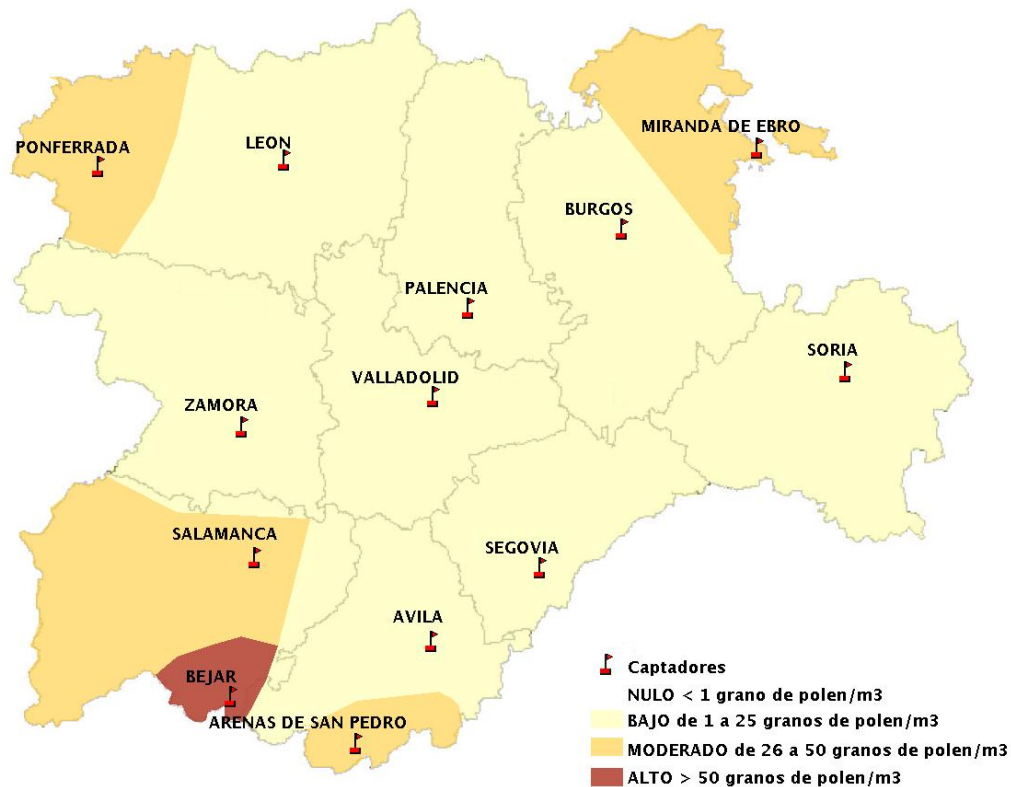

INFORME DE PREVISIONES DE NIVELES DE POLEN

15/06/2017

Los datos reflejados en los siguientes mapas y ficha de previsión para el fin de semana de los niveles de polen de los tipos polínicos más alergénicos, de cada estación de medida, han sido aportados por el Registro Aerobiológico de Castilla y León.

(ORDEN SAN/417/2010, de 26 marzo, por la que se crea el Registro Aerobiológico de Castilla y León.)

Mapa de previsión de Niveles de Polen:URTICACEAE del Jueves 15-6-17 al Domingo 18-6-17

Mapa de previsión de Niveles de Polen:PLATANUS del Jueves 15-6-17 al Domingo 18-6-17