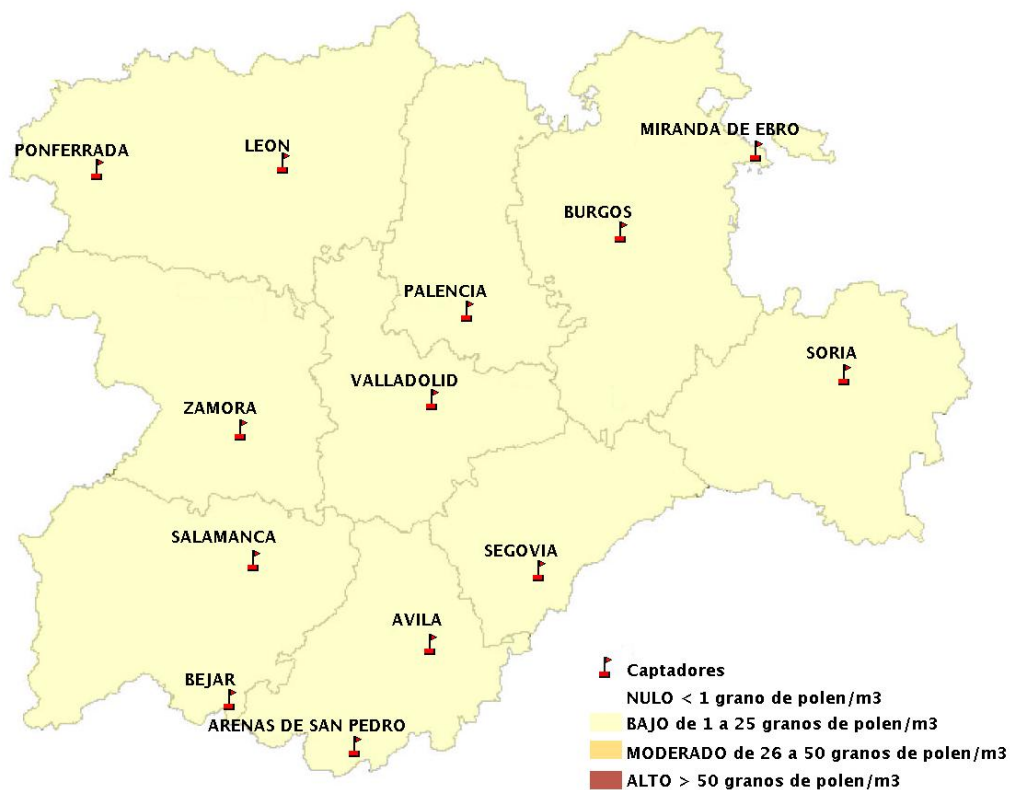

Mapa de previsión de Niveles de Polen:POACEAE del Jueves 22-6-17 al Domingo 25-6-17

Mapa de previsión de Niveles de Polen:OLEA del Jueves 22-6-17 al Domingo 25-6-17

Mapa de previsión de Niveles de Polen:RUMEX del Jueves 22-6-17 al Domingo 25-6-17

Mapa de previsión de Niveles de Polen:CUPRESSACEAE del Jueves 22-6-17 al Domingo 25-6-17

Mapa de previsión de Niveles de Polen:PLANTAGO del Jueves 22-6-17 al Domingo 25-6-17

FICHA PREVISIONES DE NIVELES DE POLEN SEMANALES