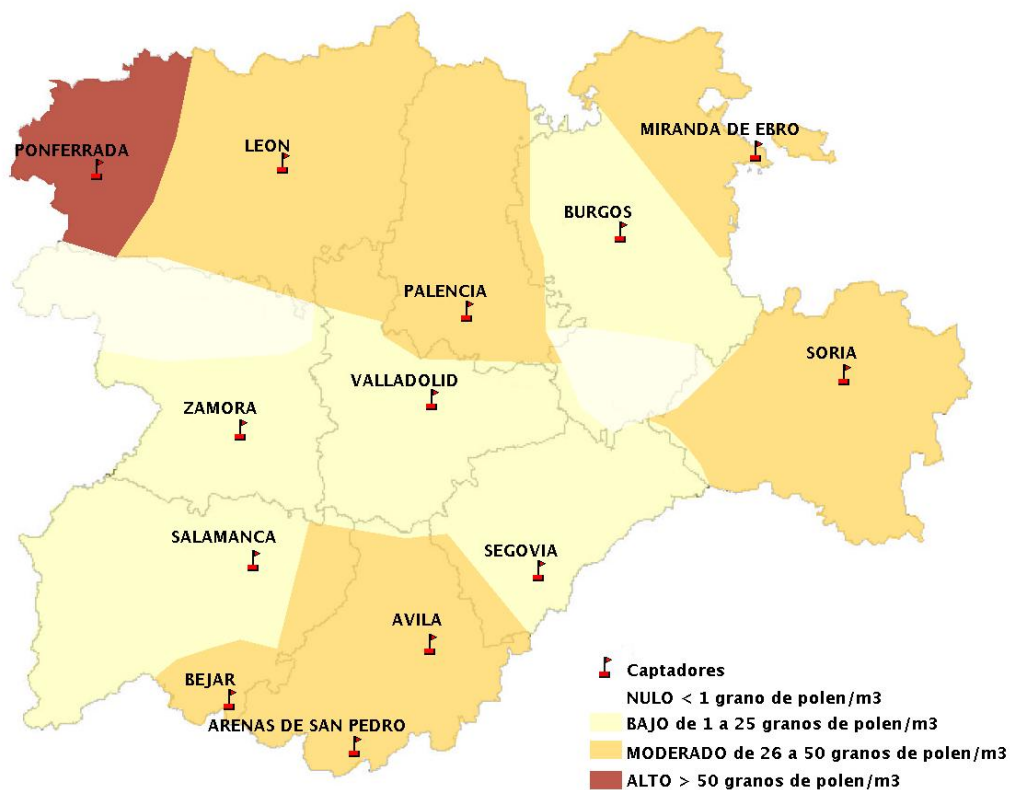

(ORDEN SAN/417/2010, de 26 marzo, por la que se crea el Registro Aerobiológico de Castilla y León.)

Mapa de previsión de Niveles de Polen:URTICACEAE del Jueves 22-6-17 al Domingo 25-6-17

Mapa de previsión de Niveles de Polen:PLATANUS del Jueves 22-6-17 al Domingo 25-6-17

Mapa de previsión de Niveles de Polen:POACEAE del Jueves 22-6-17 al Domingo 25-6-17

Mapa de previsión de Niveles de Polen:OLEA del Jueves 22-6-17 al Domingo 25-6-17

Mapa de previsión de Niveles de Polen:RUMEX del Jueves 22-6-17 al Domingo 25-6-17