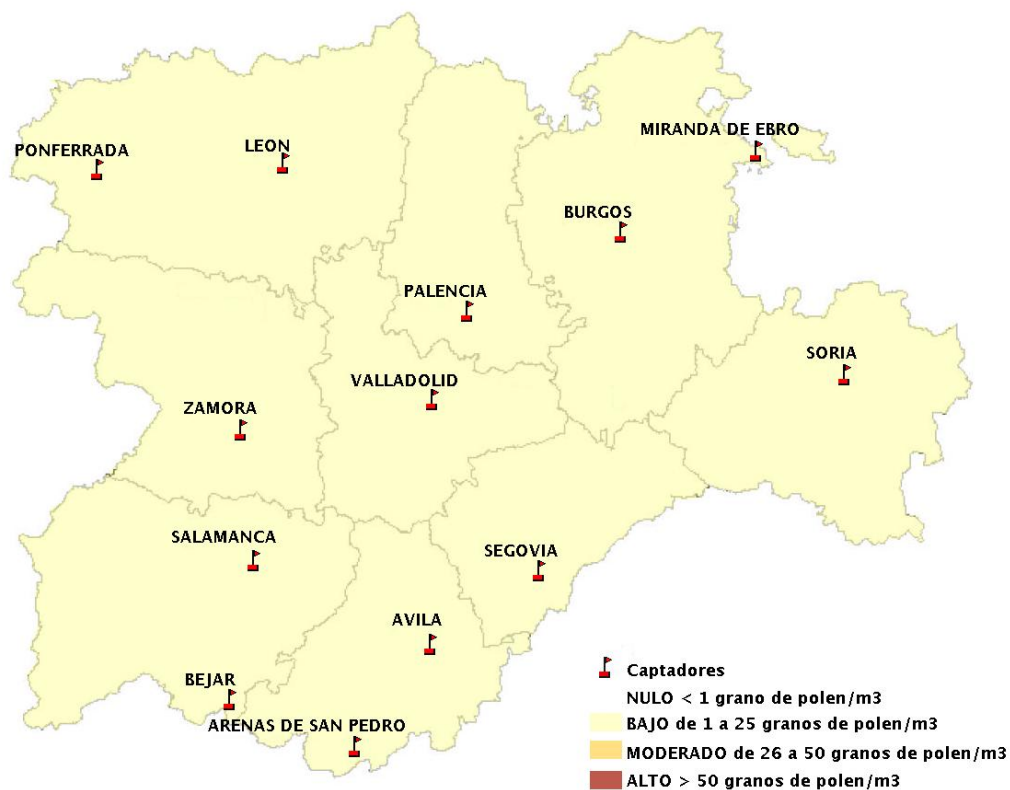

(ORDEN SAN/417/2010, de 26 marzo, por la que se crea el Registro Aerobiológico de Castilla y León.)

Mapa de previsión de Niveles de Polen:URTICACEAE del Jueves 22-6-17 al Domingo 25-6-17

Mapa de previsión de Niveles de Polen:PLATANUS del Jueves 22-6-17 al Domingo 25-6-17

Mapa de previsión de Niveles de Polen:POACEAE del Jueves 22-6-17 al Domingo 25-6-17

Mapa de previsión de Niveles de Polen:OLEA del Jueves 22-6-17 al Domingo 25-6-17

Mapa de previsión de Niveles de Polen:RUMEX del Jueves 22-6-17 al Domingo 25-6-17