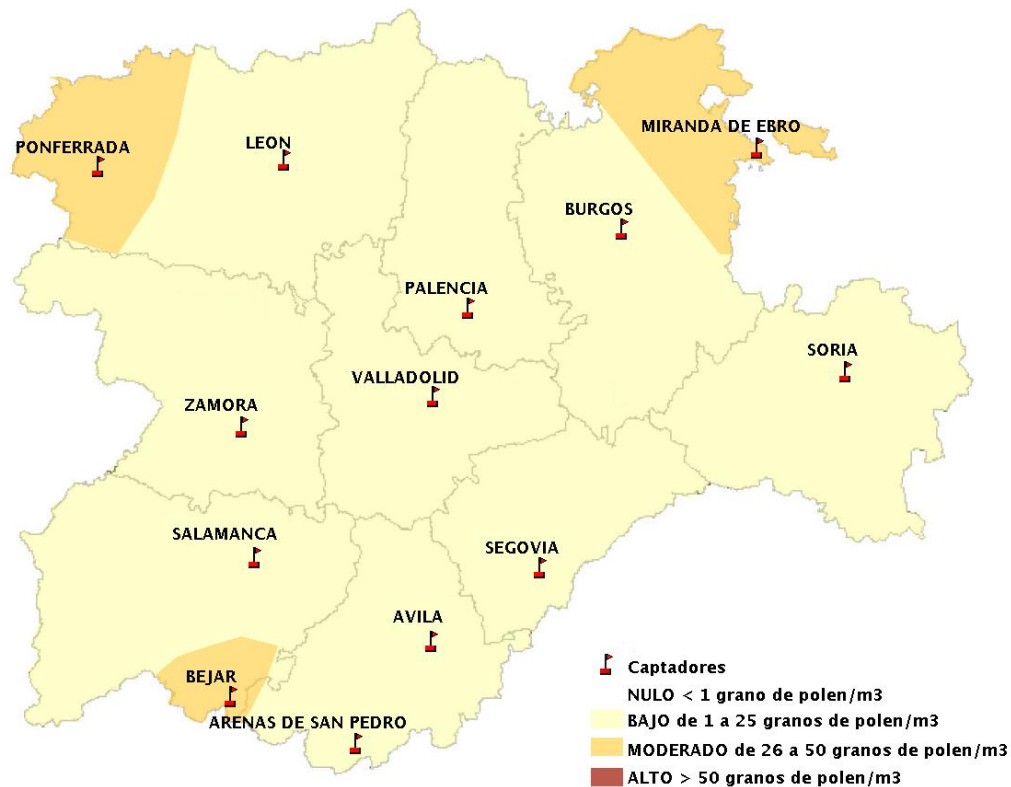

INFORME DE PREVISIONES DE NIVELES DE POLEN

22/06/2017

Los datos reflejados en los siguientes mapas y ficha de previsión para el fin de semana de los niveles de polen de los tipos polínicos más alergénicos, de cada estación de medida, han sido aportados por el Registro Aerobiológico de Castilla y León.

(ORDEN SAN/417/2010, de 26 marzo, por la que se crea el Registro Aerobiológico de Castilla y León.)

Mapa de previsión de Niveles de Polen:URTICACEAE del Jueves 22-6-17 al Domingo 25-6-17

Mapa de previsión de Niveles de Polen:PLATANUS del Jueves 22-6-17 al Domingo 25-6-17