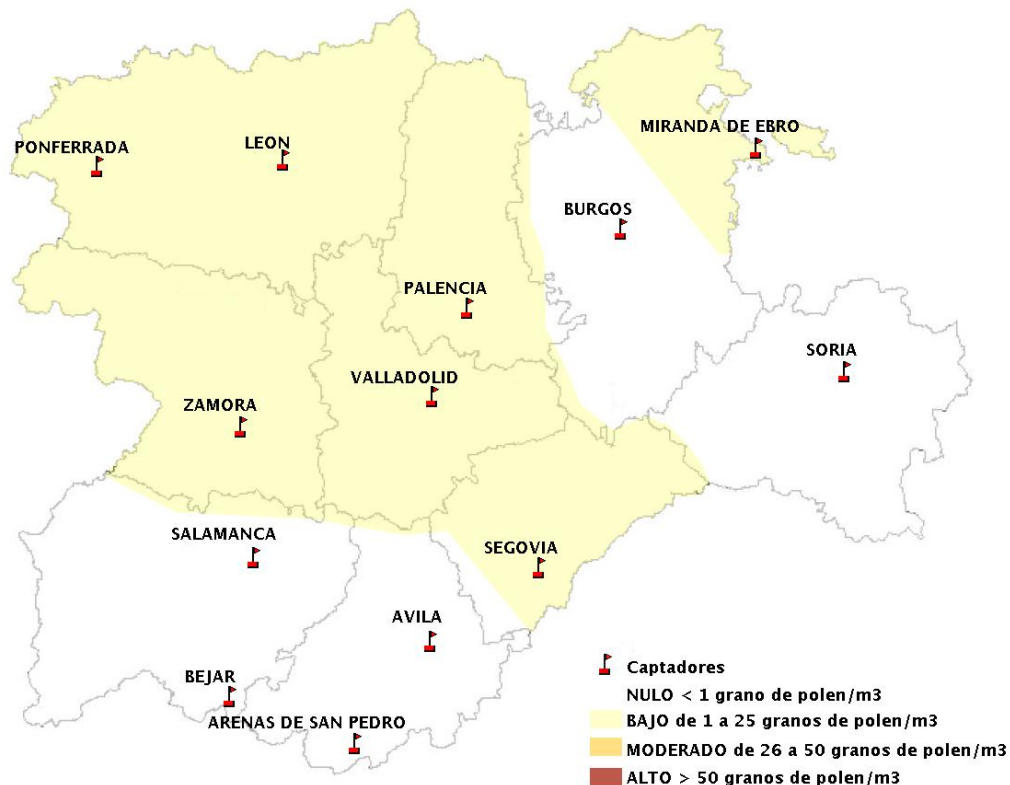

INFORME DE PREVISIONES DE NIVELES DE POLEN

22/06/2017

Los datos reflejados en los siguientes mapas y ficha de previsión para el fin de semana de los niveles de polen de los tipos polínicos más alergénicos, de cada estación de medida, han sido aportados por el Registro Aerobiológico de Castilla y León.

(ORDEN SAN/417/2010, de 26 marzo, por la que se crea el Registro Aerobiológico de Castilla y León.)

Mapa de previsión de Niveles de Polen:URTICACEAE del Jueves 22-6-17 al Domingo 25-6-17

Mapa de previsión de Niveles de Polen:PLATANUS del Jueves 22-6-17 al Domingo 25-6-17

Mapa de previsión de Niveles de Polen:POACEAE del Jueves 22-6-17 al Domingo 25-6-17

Mapa de previsión de Niveles de Polen:OLEA del Jueves 22-6-17 al Domingo 25-6-17

Mapa de previsión de Niveles de Polen:RUMEX del Jueves 22-6-17 al Domingo 25-6-17