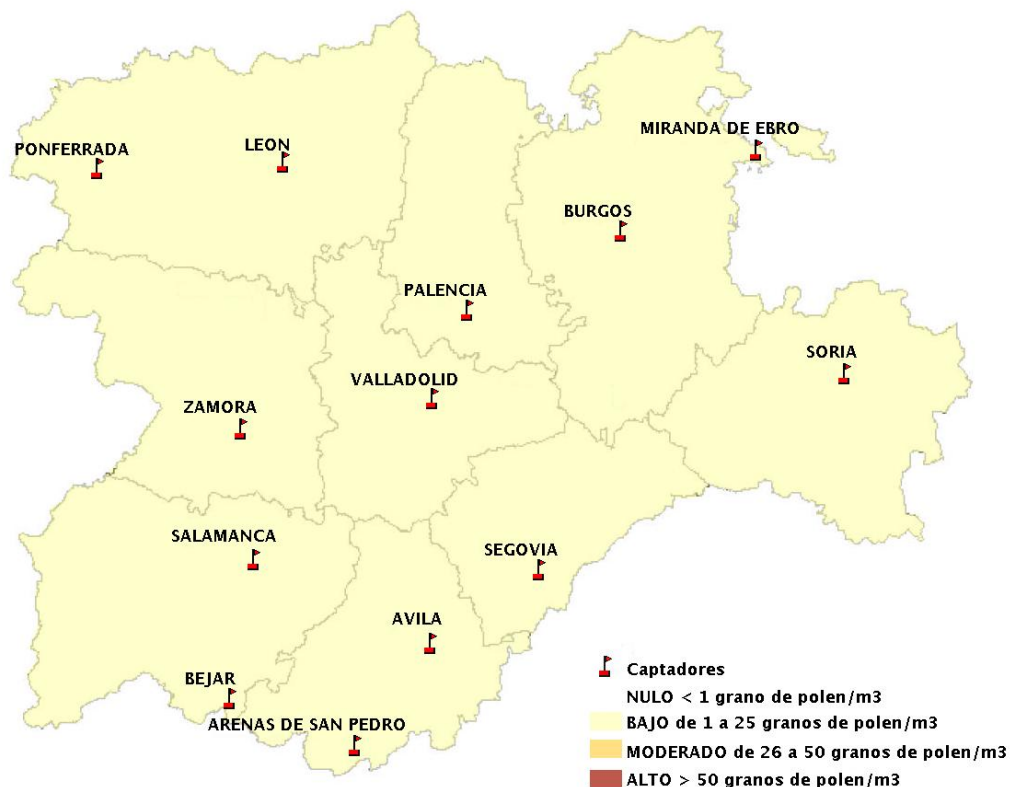

Mapa de previsión de Niveles de Polen:POACEAE del Jueves 22-6-17 al Domingo 25-6-17

Mapa de previsión de Niveles de Polen:OLEA del Jueves 22-6-17 al Domingo 25-6-17

Mapa de previsión de Niveles de Polen:RUMEX del Jueves 22-6-17 al Domingo 25-6-17

Mapa de previsión de Niveles de Polen:CUPRESSACEAE del Jueves 22-6-17 al Domingo 25-6-17

Mapa de previsión de Niveles de Polen:PLANTAGO del Jueves 22-6-17 al Domingo 25-6-17

FICHA PREVISIONES DE NIVELES DE POLEN SEMANALES