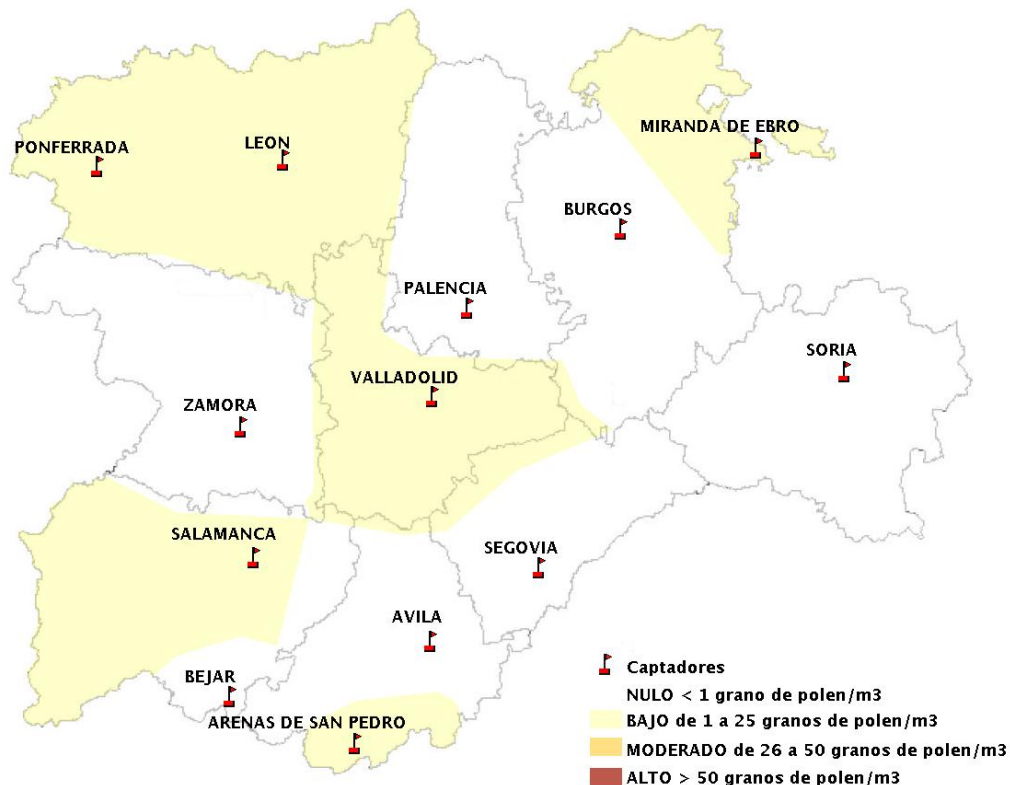

Mapa de previsión de Niveles de Polen:POACEAE del Jueves 7-9-17 al Domingo 10-9-17

Mapa de previsión de Niveles de Polen:OLEA del Jueves 7-9-17 al Domingo 10-9-17

Mapa de previsión de Niveles de Polen:RUMEX del Jueves 7-9-17 al Domingo 10-9-17

Mapa de previsión de Niveles de Polen:CUPRESSACEAE del Jueves 7-9-17 al Domingo 10-9-17

Mapa de previsión de Niveles de Polen:PLANTAGO del Jueves 7-9-17 al Domingo 10-9-17

FICHA PREVISIONES DE NIVELES DE POLEN SEMANALES