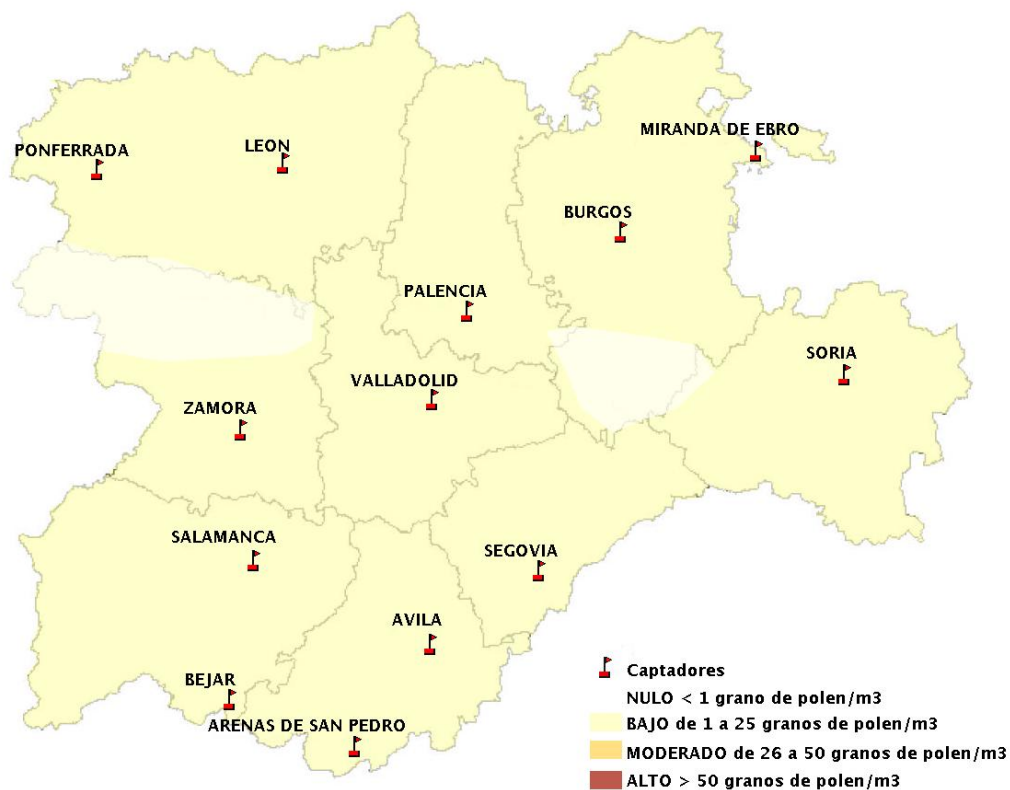

(ORDEN SAN/417/2010, de 26 marzo, por la que se crea el Registro Aerobiológico de Castilla y León.)

Mapa de previsión de Niveles de Polen:URTICACEAE del Jueves 7-9-17 al Domingo 10-9-17

Mapa de previsión de Niveles de Polen:PLATANUS del Jueves 7-9-17 al Domingo 10-9-17

Mapa de previsión de Niveles de Polen:POACEAE del Jueves 7-9-17 al Domingo 10-9-17

Mapa de previsión de Niveles de Polen:OLEA del Jueves 7-9-17 al Domingo 10-9-17

Mapa de previsión de Niveles de Polen:RUMEX del Jueves 7-9-17 al Domingo 10-9-17