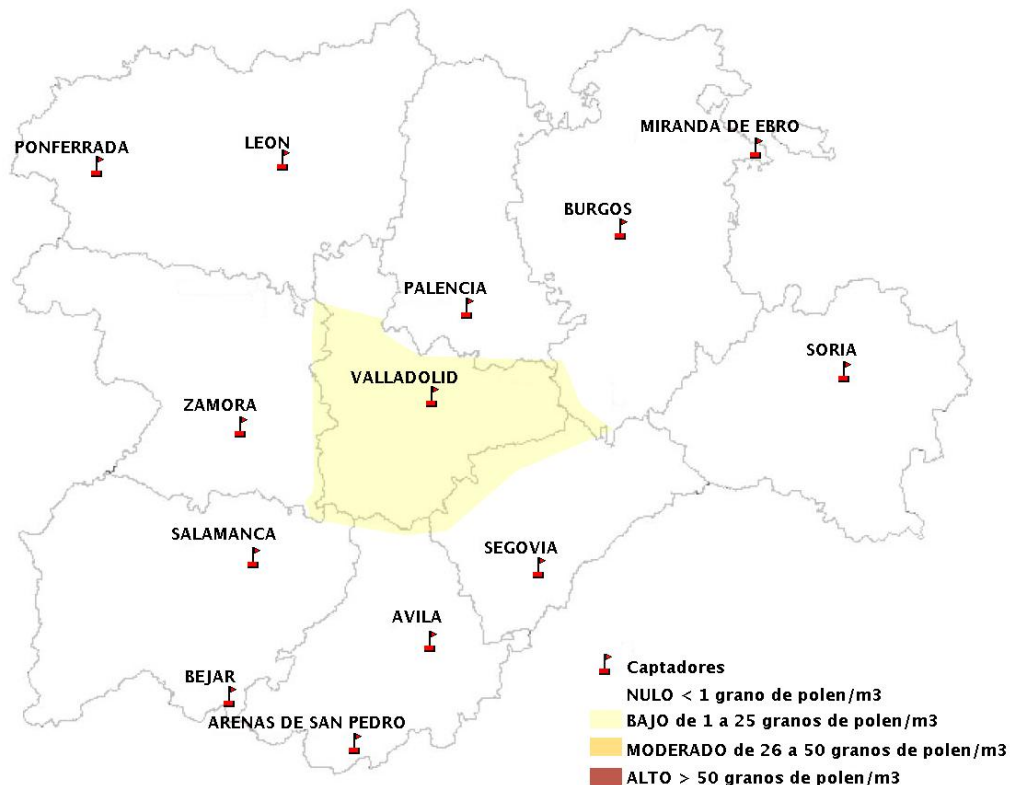

INFORME DE PREVISIONES DE NIVELES DE POLEN

07/09/2017

Los datos reflejados en los siguientes mapas y ficha de previsión para el fin de semana de los niveles de polen de los tipos polínicos más alergénicos, de cada estación de medida, han sido aportados por el Registro Aerobiológico de Castilla y León.

Mapa de previsión de Niveles de Polen:POACEAE del Jueves 7-9-17 al Domingo 10-9-17

Mapa de previsión de Niveles de Polen:OLEA del Jueves 7-9-17 al Domingo 10-9-17

Mapa de previsión de Niveles de Polen:RUMEX del Jueves 7-9-17 al Domingo 10-9-17

TOTAL SMS PERIÓDICOS ENVIADOS EL JUEVES 7 DE SEPTIEMBRE DE 2017 : 5453