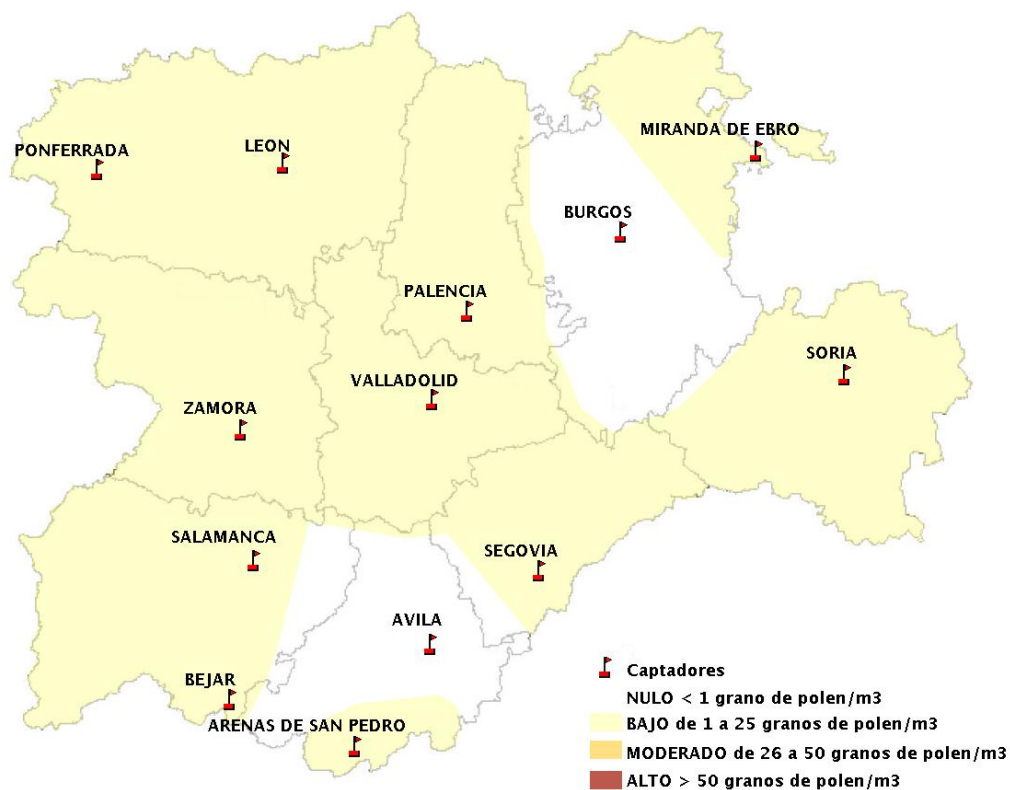

Mapa de previsión de Niveles de Polen:POACEAE del Jueves 7-9-17 al Domingo 10-9-17

Mapa de previsión de Niveles de Polen:OLEA del Jueves 7-9-17 al Domingo 10-9-17

Mapa de previsión de Niveles de Polen:RUMEX del Jueves 7-9-17 al Domingo 10-9-17

Mapa de previsión de Niveles de Polen:CUPRESSACEAE del Jueves 7-9-17 al Domingo 10-9-17

Mapa de previsión de Niveles de Polen:PLANTAGO del Jueves 7-9-17 al Domingo 10-9-17

FICHA PREVISIONES DE NIVELES DE POLEN SEMANALES