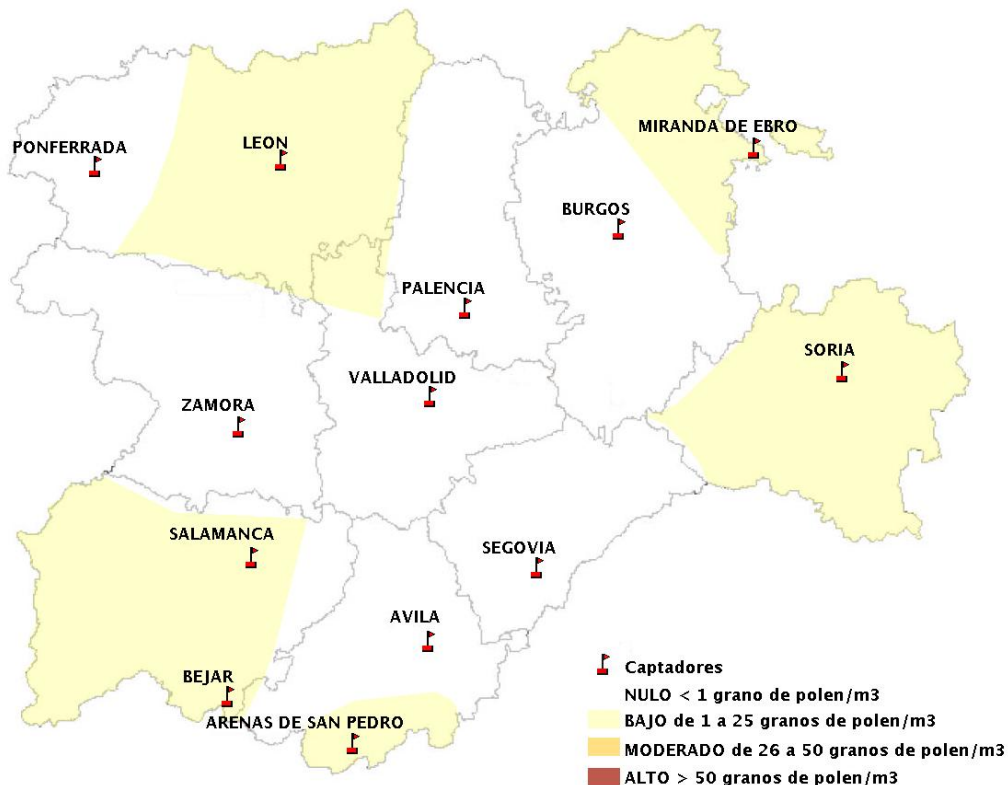

(ORDEN SAN/417/2010, de 26 marzo, por la que se crea el Registro Aerobiológico de Castilla y León.)

Mapa de previsión de Niveles de Polen:URTICACEAE del Jueves 7-9-17 al Domingo 10-9-17

Mapa de previsión de Niveles de Polen:PLATANUS del Jueves 7-9-17 al Domingo 10-9-17

Mapa de previsión de Niveles de Polen:POACEAE del Jueves 7-9-17 al Domingo 10-9-17

Mapa de previsión de Niveles de Polen:OLEA del Jueves 7-9-17 al Domingo 10-9-17

Mapa de previsión de Niveles de Polen:RUMEX del Jueves 7-9-17 al Domingo 10-9-17