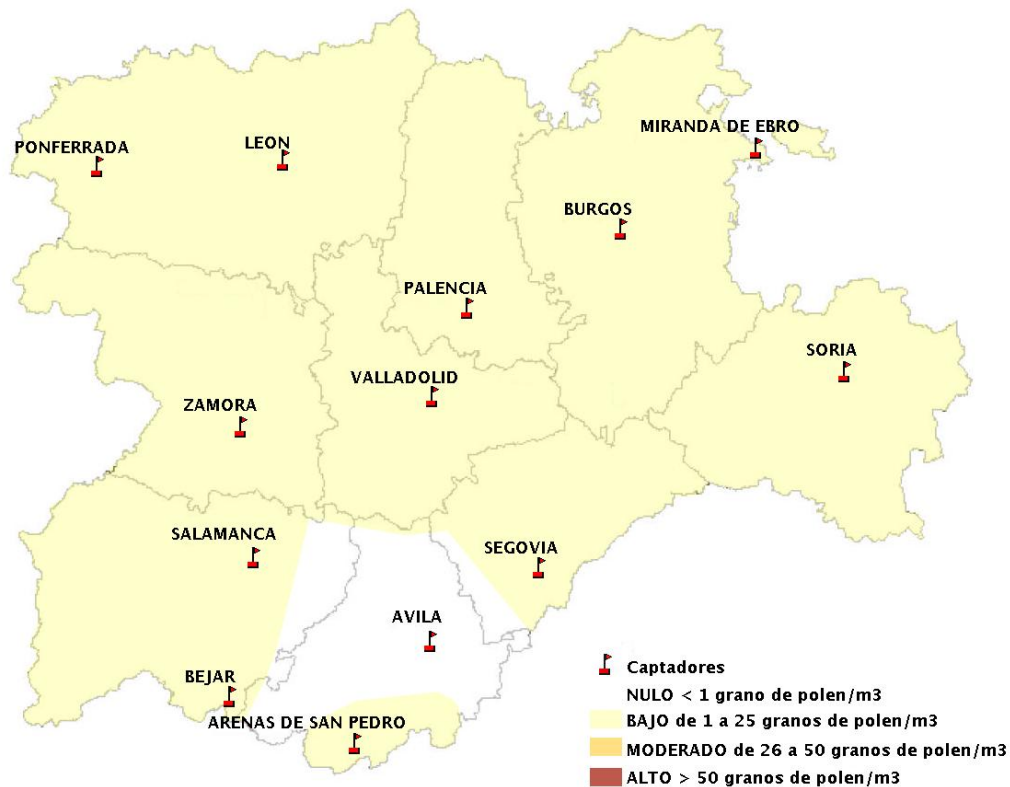

INFORME DE PREVISIONES DE NIVELES DE POLEN

07/09/2017

Los datos reflejados en los siguientes mapas y ficha de previsión para el fin de semana de los niveles de polen de los tipos polínicos más alergénicos, de cada estación de medida, han sido aportados por el Registro Aerobiológico de Castilla y León.

(ORDEN SAN/417/2010, de 26 marzo, por la que se crea el Registro Aerobiológico de Castilla y León.)

Mapa de previsión de Niveles de Polen:URTICACEAE del Jueves 7-9-17 al Domingo 10-9-17

Mapa de previsión de Niveles de Polen:PLATANUS del Jueves 7-9-17 al Domingo 10-9-17

Mapa de previsión de Niveles de Polen:POACEAE del Jueves 7-9-17 al Domingo 10-9-17

Mapa de previsión de Niveles de Polen:OLEA del Jueves 7-9-17 al Domingo 10-9-17

Mapa de previsión de Niveles de Polen:RUMEX del Jueves 7-9-17 al Domingo 10-9-17