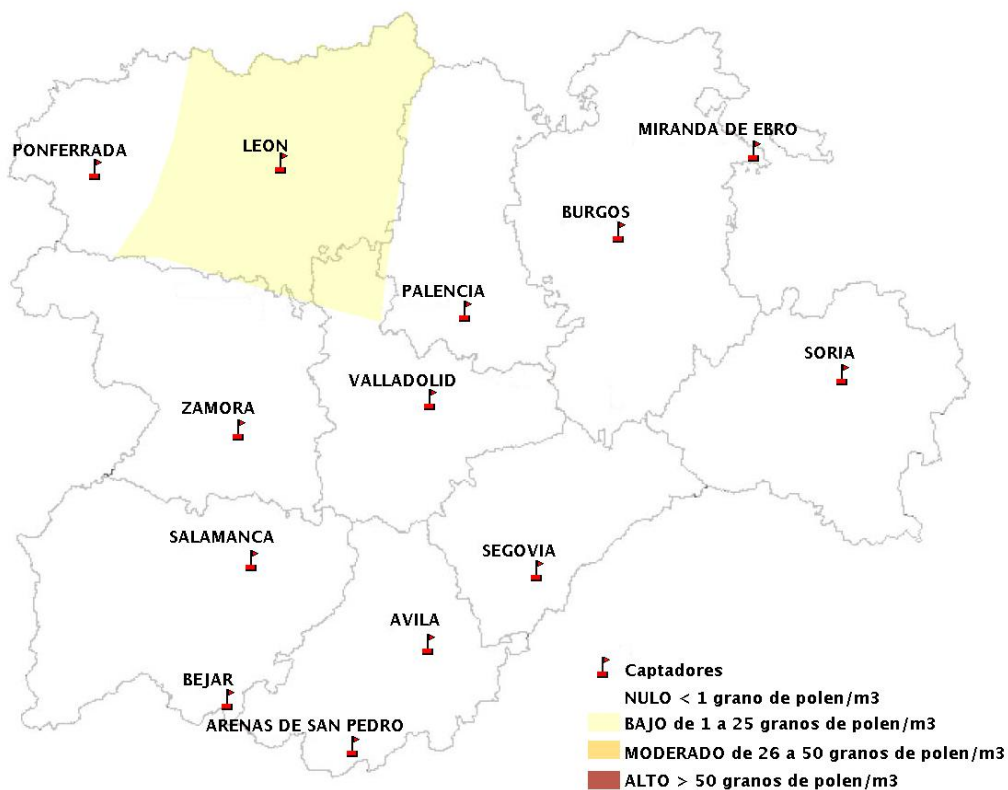

(ORDEN SAN/417/2010, de 26 marzo, por la que se crea el Registro Aerobiológico de Castilla y León.)

Mapa de previsión de Niveles de Polen:URTICACEAE del Jueves 7-9-17 al Domingo 10-9-17

Mapa de previsión de Niveles de Polen:PLATANUS del Jueves 7-9-17 al Domingo 10-9-17

Mapa de previsión de Niveles de Polen:POACEAE del Jueves 7-9-17 al Domingo 10-9-17

Mapa de previsión de Niveles de Polen:OLEA del Jueves 7-9-17 al Domingo 10-9-17

Mapa de previsión de Niveles de Polen:RUMEX del Jueves 7-9-17 al Domingo 10-9-17