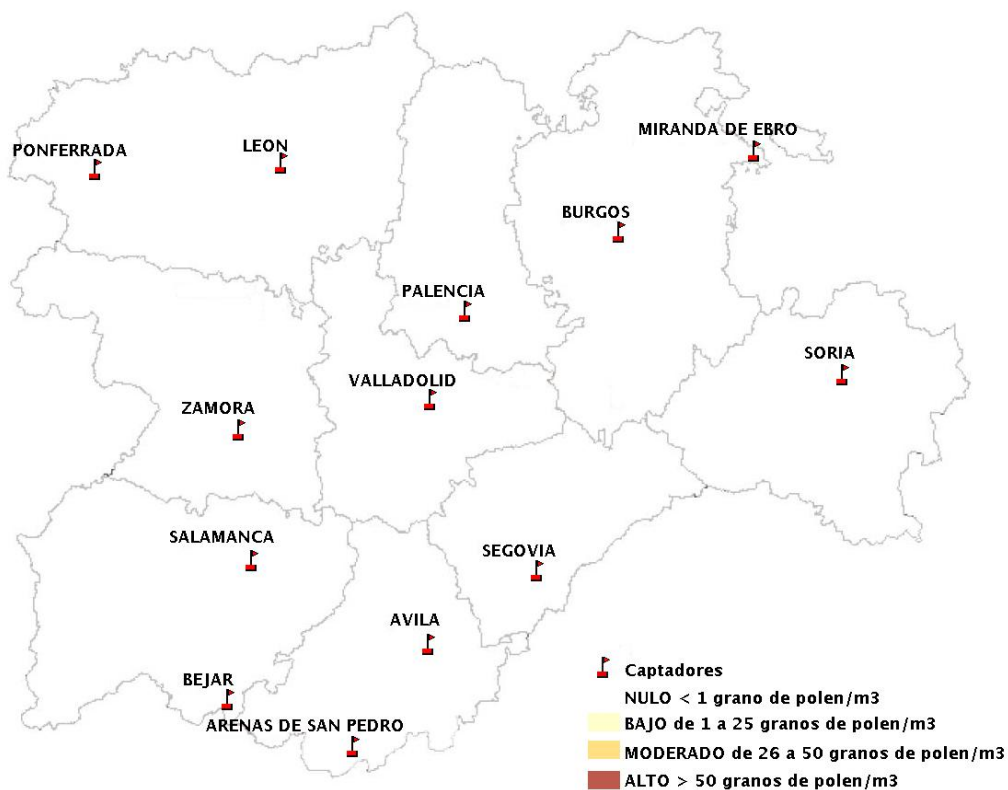

(ORDEN SAN/417/2010, de 26 marzo, por la que se crea el Registro Aerobiológico de Castilla y León.)

Mapa de previsión de Niveles de Polen:URTICACEAE del Jueves 9-11-17 al Domingo 12-11-17

Mapa de previsión de Niveles de Polen:PLATANUS del Jueves 9-11-17 al Domingo 12-11-17

Mapa de previsión de Niveles de Polen:POACEAE del Jueves 9-11-17 al Domingo 12-11-17

Mapa de previsión de Niveles de Polen:OLEA del Jueves 9-11-17 al Domingo 12-11-17

Mapa de previsión de Niveles de Polen:RUMEX del Jueves 9-11-17 al Domingo 12-11-17