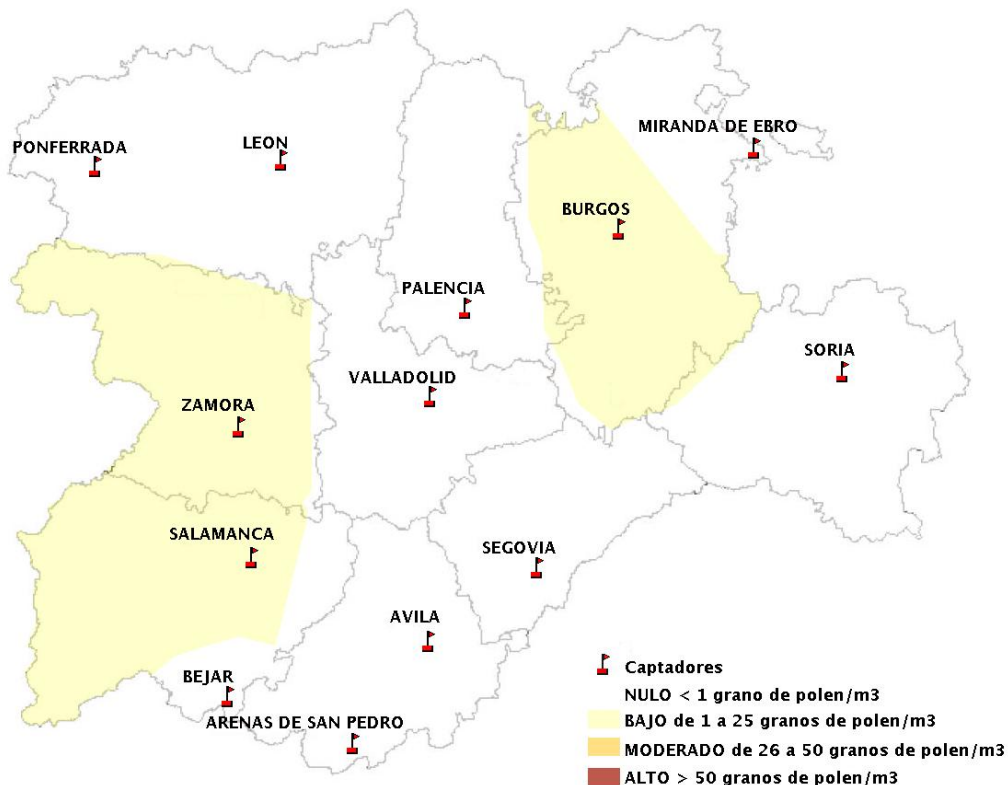

(ORDEN SAN/417/2010, de 26 marzo, por la que se crea el Registro Aerobiológico de Castilla y León.)

Mapa de previsión de Niveles de Polen:URTICACEAE del Jueves 9-11-17 al Domingo 12-11-17

Mapa de previsión de Niveles de Polen:PLATANUS del Jueves 9-11-17 al Domingo 12-11-17

Mapa de previsión de Niveles de Polen:POACEAE del Jueves 9-11-17 al Domingo 12-11-17

Mapa de previsión de Niveles de Polen:OLEA del Jueves 9-11-17 al Domingo 12-11-17

Mapa de previsión de Niveles de Polen:RUMEX del Jueves 9-11-17 al Domingo 12-11-17