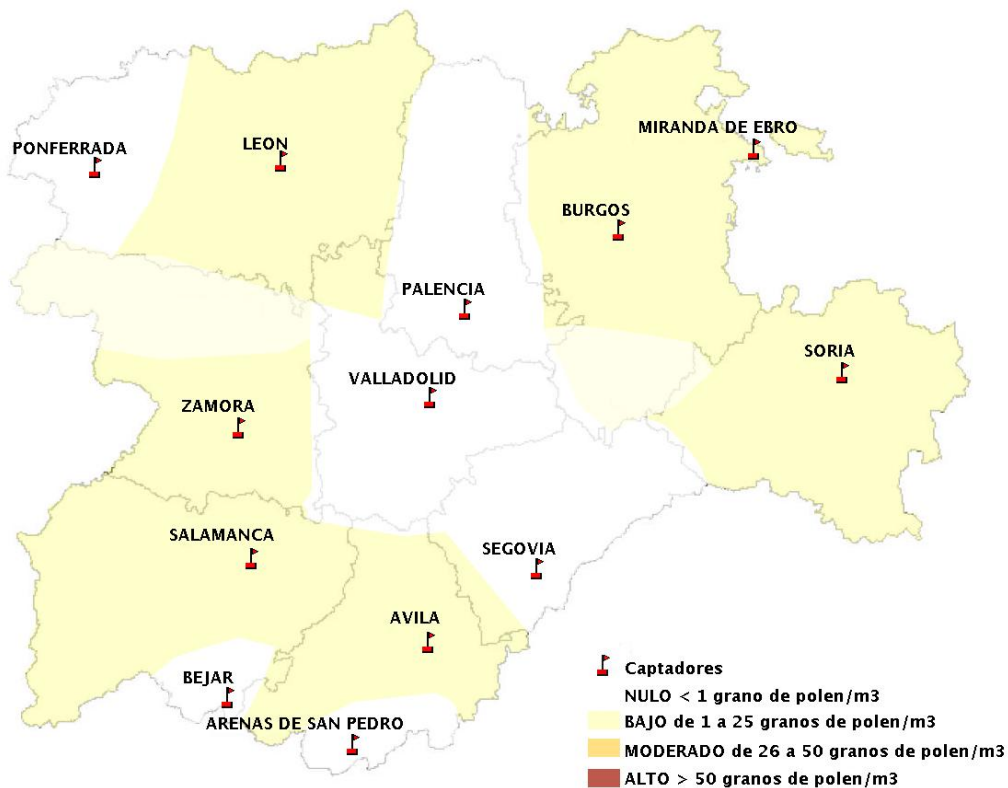

(ORDEN SAN/417/2010, de 26 marzo, por la que se crea el Registro Aerobiológico de Castilla y León.)

Mapa de previsión de Niveles de Polen:URTICACEAE del Jueves 9-11-17 al Domingo 12-11-17

Mapa de previsión de Niveles de Polen:PLATANUS del Jueves 9-11-17 al Domingo 12-11-17

Mapa de previsión de Niveles de Polen:POACEAE del Jueves 9-11-17 al Domingo 12-11-17

Mapa de previsión de Niveles de Polen:OLEA del Jueves 9-11-17 al Domingo 12-11-17

Mapa de previsión de Niveles de Polen:RUMEX del Jueves 9-11-17 al Domingo 12-11-17