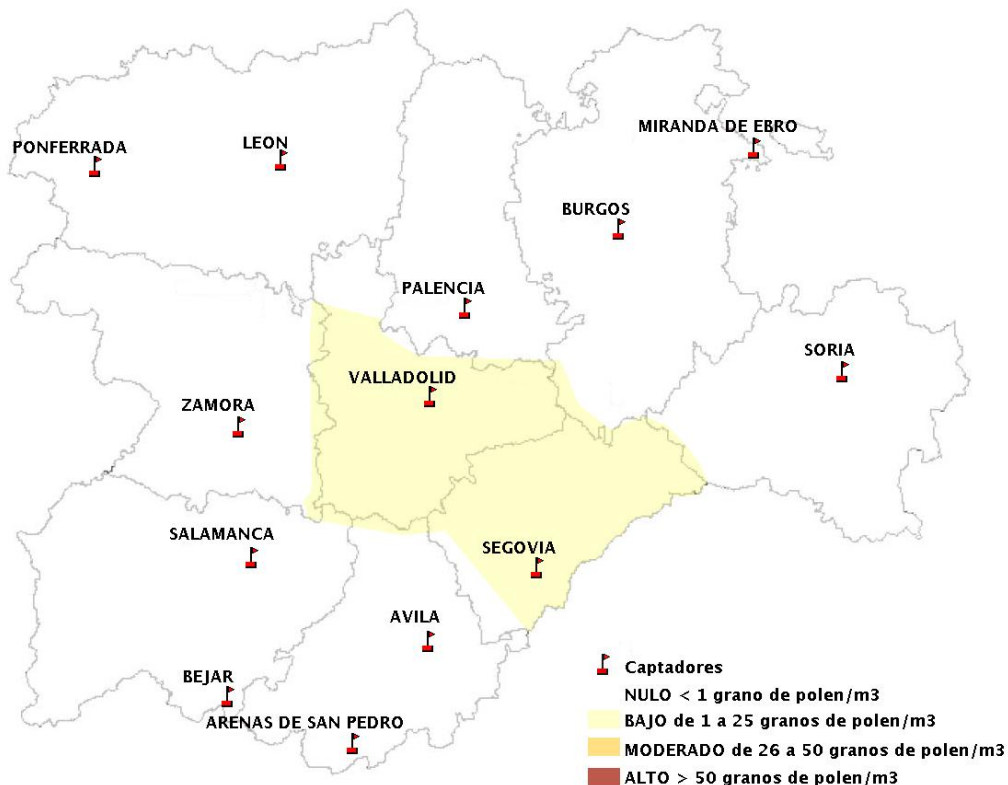

INFORME DE PREVISIONES DE NIVELES DE POLEN

09/11/2017

Los datos reflejados en los siguientes mapas y ficha de previsión para el fin de semana de los niveles de polen de los tipos polínicos más alergénicos, de cada estación de medida, han sido aportados por el Registro Aerobiológico de Castilla y León.

Mapa de previsión de Niveles de Polen:POACEAE del Jueves 9-11-17 al Domingo 12-11-17

Mapa de previsión de Niveles de Polen:OLEA del Jueves 9-11-17 al Domingo 12-11-17

Mapa de previsión de Niveles de Polen:RUMEX del Jueves 9-11-17 al Domingo 12-11-17