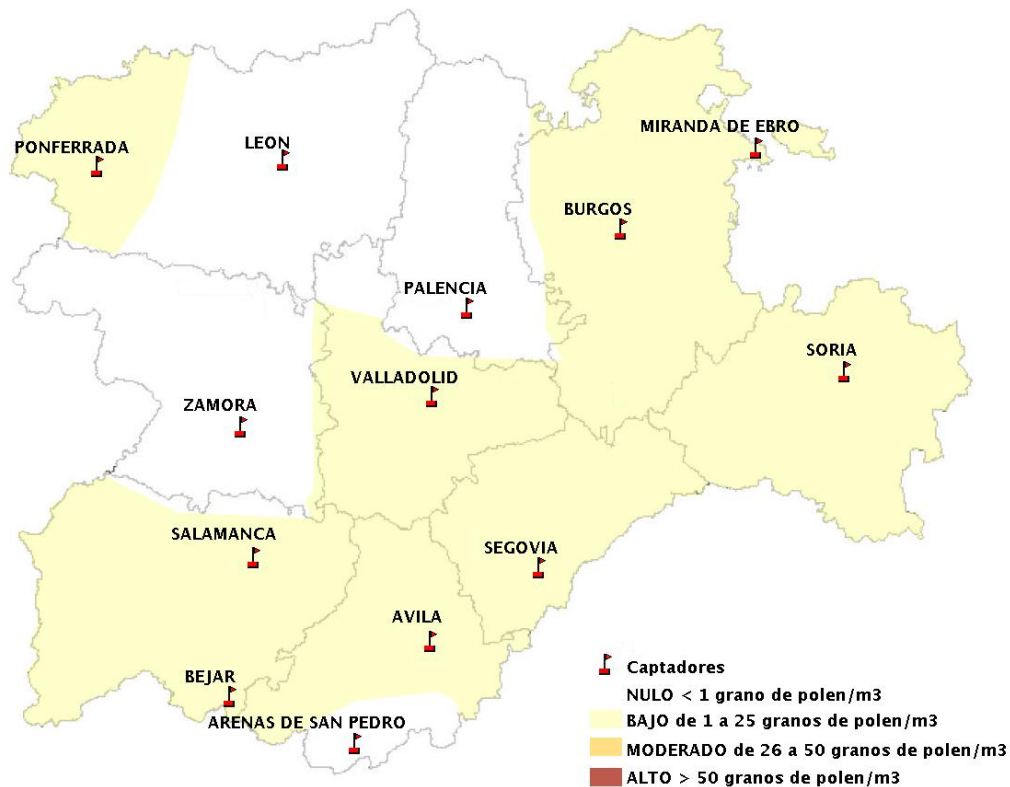

Mapa de previsión de Niveles de Polen:POACEAE del Jueves 9-11-17 al Domingo 12-11-17

Mapa de previsión de Niveles de Polen:OLEA del Jueves 9-11-17 al Domingo 12-11-17

Mapa de previsión de Niveles de Polen:RUMEX del Jueves 9-11-17 al Domingo 12-11-17

Mapa de previsión de Niveles de Polen:CUPRESSACEAE del Jueves 9-11-17 al Domingo 12-11-17

Mapa de previsión de Niveles de Polen:PLANTAGO del Jueves 9-11-17 al Domingo 12-11-17

FICHA PREVISIONES DE NIVELES DE POLEN SEMANALES