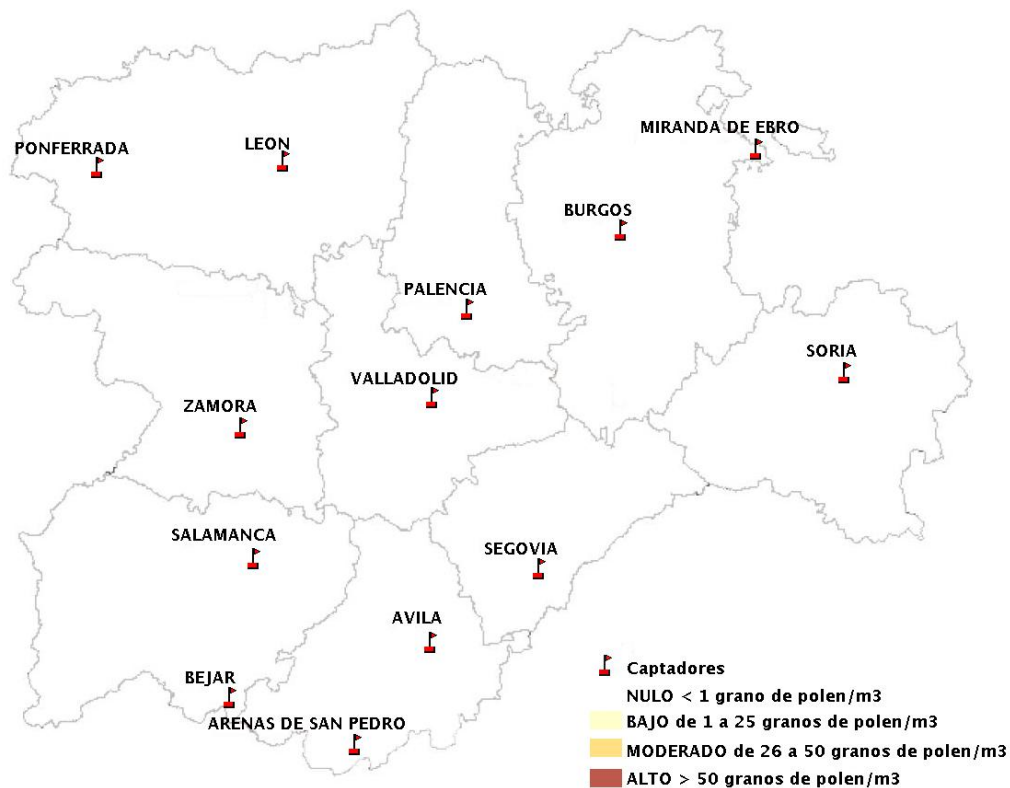

Mapa de previsión de Niveles de Polen:POACEAE del Jueves 9-11-17 al Domingo 12-11-17

Mapa de previsión de Niveles de Polen:OLEA del Jueves 9-11-17 al Domingo 12-11-17

Mapa de previsión de Niveles de Polen:RUMEX del Jueves 9-11-17 al Domingo 12-11-17

Mapa de previsión de Niveles de Polen:CUPRESSACEAE del Jueves 9-11-17 al Domingo 12-11-17

Mapa de previsión de Niveles de Polen:PLANTAGO del Jueves 9-11-17 al Domingo 12-11-17

FICHA PREVISIONES DE NIVELES DE POLEN SEMANALES