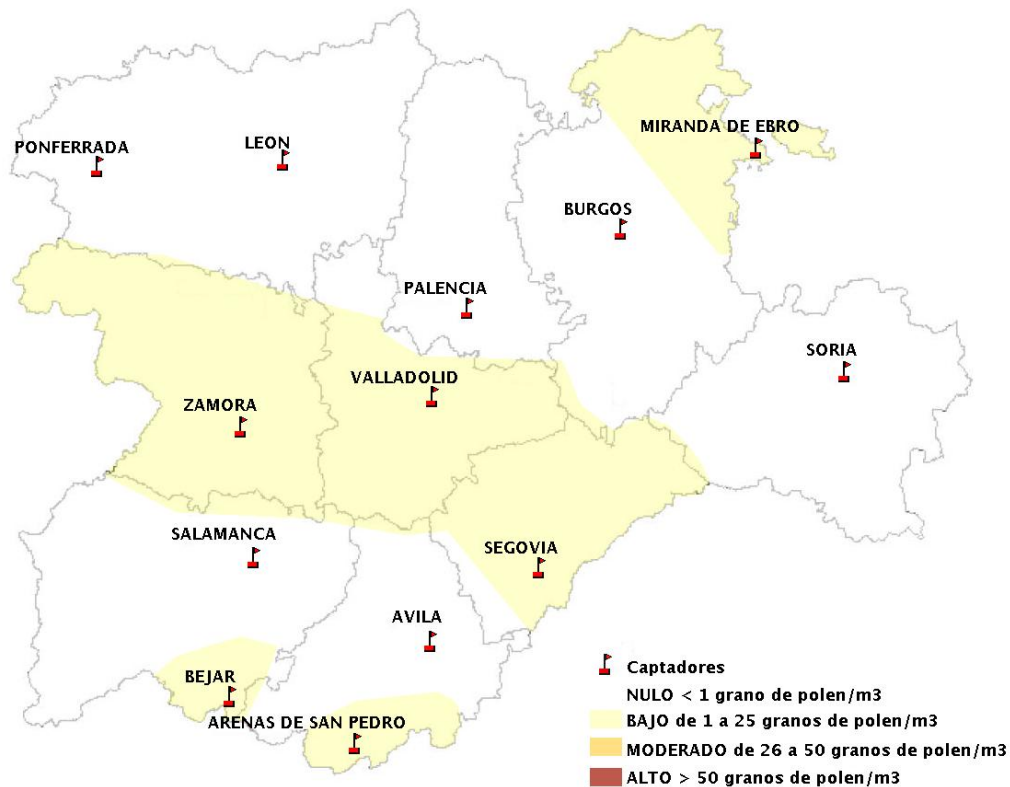

INFORME DE PREVISIONES DE NIVELES DE POLEN

09/11/2017

Los datos reflejados en los siguientes mapas y ficha de previsión para el fin de semana de los niveles de polen de los tipos polínicos más alergénicos, de cada estación de medida, han sido aportados por el Registro Aerobiológico de Castilla y León.

(ORDEN SAN/417/2010, de 26 marzo, por la que se crea el Registro Aerobiológico de Castilla y León.)

Mapa de previsión de Niveles de Polen:URTICACEAE del Jueves 9-11-17 al Domingo 12-11-17

Mapa de previsión de Niveles de Polen:PLATANUS del Jueves 9-11-17 al Domingo 12-11-17

Mapa de previsión de Niveles de Polen:POACEAE del Jueves 9-11-17 al Domingo 12-11-17

Mapa de previsión de Niveles de Polen:OLEA del Jueves 9-11-17 al Domingo 12-11-17

Mapa de previsión de Niveles de Polen:RUMEX del Jueves 9-11-17 al Domingo 12-11-17