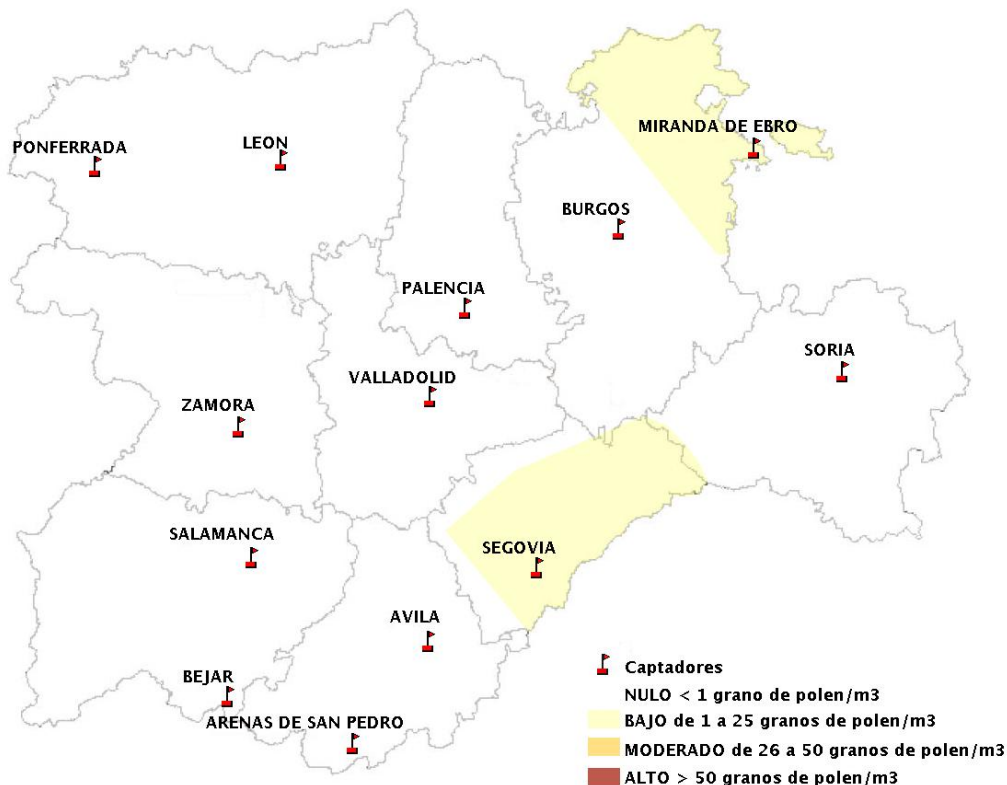

INFORME DE PREVISIONES DE NIVELES DE POLEN

23/11/2017

Los datos reflejados en los siguientes mapas y ficha de previsión para el fin de semana de los niveles de polen de los tipos polínicos más alergénicos, de cada estación de medida, han sido aportados por el Registro Aerobiológico de Castilla y León.

Mapa de previsión de Niveles de Polen:POACEAE del Jueves 23-11-17 al Domingo 26-11-17

Mapa de previsión de Niveles de Polen:OLEA del Jueves 23-11-17 al Domingo 26-11-17

Mapa de previsión de Niveles de Polen:RUMEX del Jueves 23-11-17 al Domingo 26-11-17