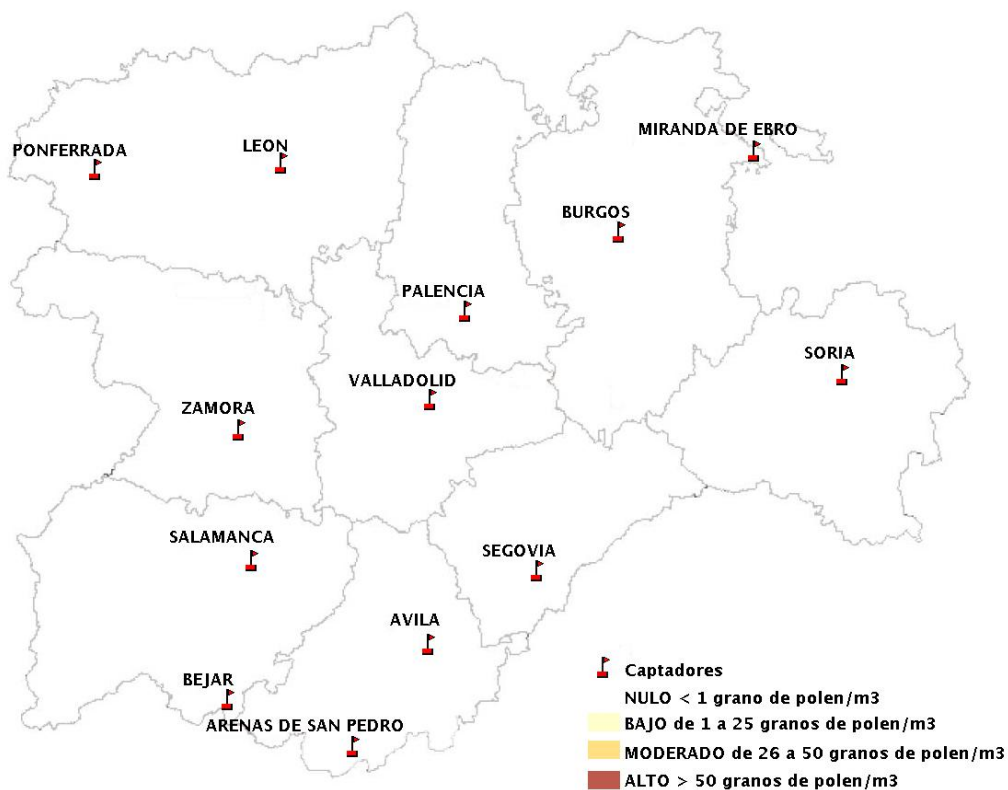

(ORDEN SAN/417/2010, de 26 marzo, por la que se crea el Registro Aerobiológico de Castilla y León.)

Mapa de previsión de Niveles de Polen:URTICACEAE del Jueves 23-11-17 al Domingo 26-11-17

Mapa de previsión de Niveles de Polen:PLATANUS del Jueves 23-11-17 al Domingo 26-11-17

Mapa de previsión de Niveles de Polen:POACEAE del Jueves 23-11-17 al Domingo 26-11-17

Mapa de previsión de Niveles de Polen:OLEA del Jueves 23-11-17 al Domingo 26-11-17

Mapa de previsión de Niveles de Polen:RUMEX del Jueves 23-11-17 al Domingo 26-11-17