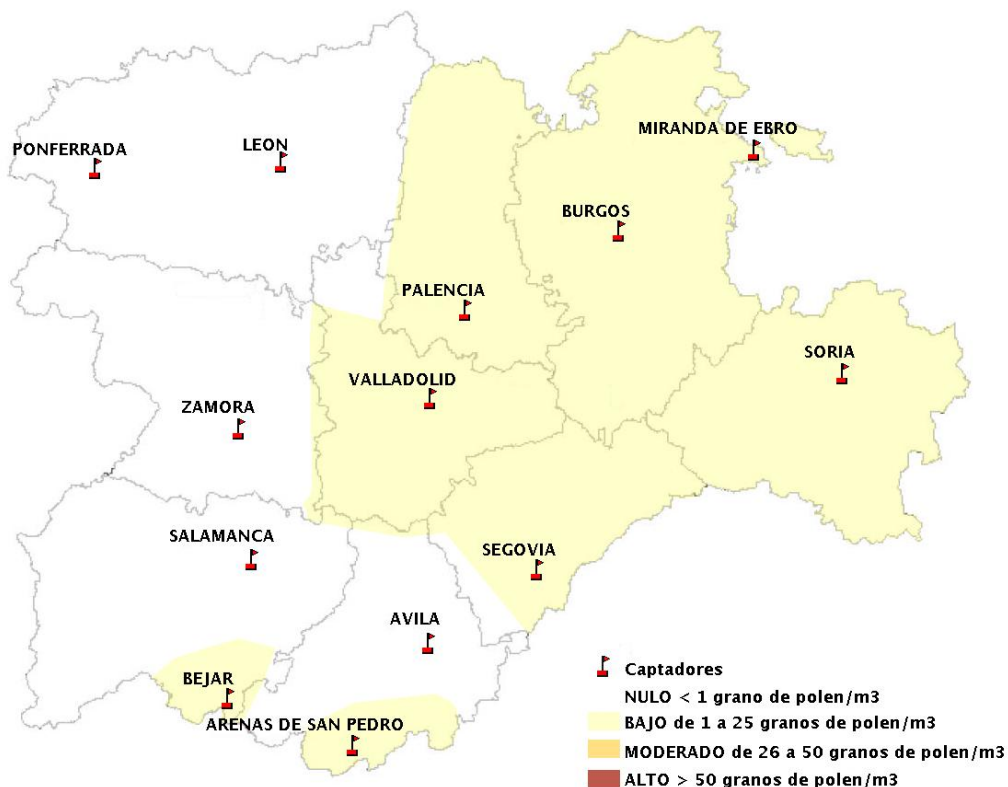

Mapa de previsión de Niveles de Polen:POACEAE del Jueves 23-11-17 al Domingo 26-11-17

Mapa de previsión de Niveles de Polen:OLEA del Jueves 23-11-17 al Domingo 26-11-17

Mapa de previsión de Niveles de Polen:RUMEX del Jueves 23-11-17 al Domingo 26-11-17

Mapa de previsión de Niveles de Polen:CUPRESSACEAE del Jueves 23-11-17 al Domingo 26-11-17

Mapa de previsión de Niveles de Polen:PLANTAGO del Jueves 23-11-17 al Domingo 26-11-17

FICHA PREVISIONES DE NIVELES DE POLEN SEMANALES

Previsiones de niveles de polen del Jueves 23-11-17 al Domingo 26-11-17

| ESTACIÓN DE MEDICIÓN | CATEGORIAS POLÍNICAS | | | | | | |
|----------------------|----------------------|--|------------------------------|---------------------|--------------|------------------|---------------------------------------|
| | Grupo 2 | Grupo 1 | Grupo 4 | Grupo 2 | Grupo 4 | Grupo 2 | Grupo 4 |
| | TIPO POLÍNICO | | | | | | |
| | Plántago (LLANTEN) | Urticaceae (ORTIGA, PARIETARIA, PELOSILLA) | Platanus (PLÁTANO DE SOMBRA) | Poaceae (GRAMÍNEAS) | Olea (OLIVO) | Rumex (ACEDERAS) | Cupressaceae (CIPRÉS, ENEBRO, SABINA) |
| ARENAS DE SAN PEDRO | NULO | BAJO | NULO | BAJO | NULO | NULO | BAJO |
| AVILA | NULO | NULO | NULO | NULO | NULO | NULO | NULO |
| BEJAR | NULO | BAJO | NULO | BAJO | NULO | NULO | BAJO |
| BURGOS | NULO | NULO | NULO | NULO | NULO | NULO | BAJO |
| LEON | NULO | NULO | NULO | NULO | NULO | NULO | NULO |
| MIRANDA DE EBRO | NULO | BAJO | BAJO | BAJO | NULO | NULO | BAJO |
| PALENCIA | NULO | NULO | NULO | NULO | NULO | NULO | BAJO |
| PONFERRADA | NULO | NULO | NULO | NULO | NULO | NULO | NULO |
| SALAMANCA | BAJO | NULO | NULO | NULO | NULO | NULO | NULO |
| SEGOVIA | NULO | NULO | BAJO | NULO | NULO | NULO | BAJO |
| SORIA | NULO | NULO | NULO | NULO | NULO | NULO | BAJO |
| VALLADOLID | NULO | NULO | NULO | NULO | NULO | NULO | BAJO |
| ZAMORA | NULO | NULO | NULO | NULO | NULO | NULO | NULO |