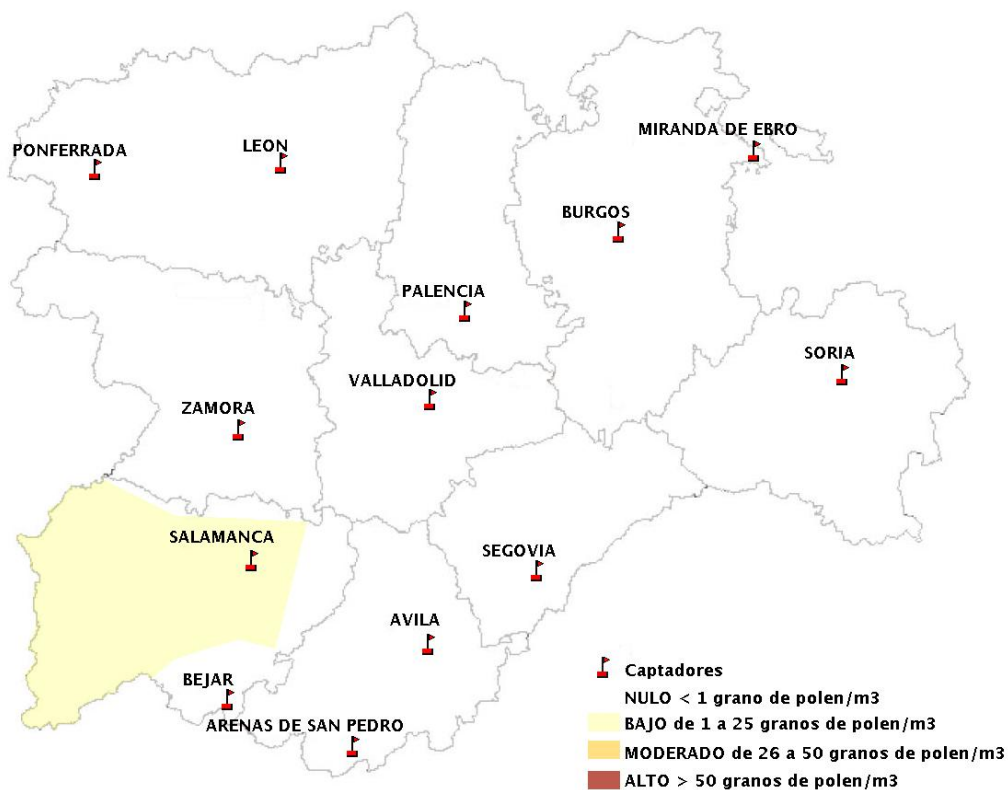

Mapa de previsión de Niveles de Polen:POACEAE del Jueves 23-11-17 al Domingo 26-11-17

Mapa de previsión de Niveles de Polen:OLEA del Jueves 23-11-17 al Domingo 26-11-17

Mapa de previsión de Niveles de Polen:RUMEX del Jueves 23-11-17 al Domingo 26-11-17

Mapa de previsión de Niveles de Polen:CUPRESSACEAE del Jueves 23-11-17 al Domingo 26-11-17

Mapa de previsión de Niveles de Polen:PLANTAGO del Jueves 23-11-17 al Domingo 26-11-17

FICHA PREVISIONES DE NIVELES DE POLEN SEMANALES