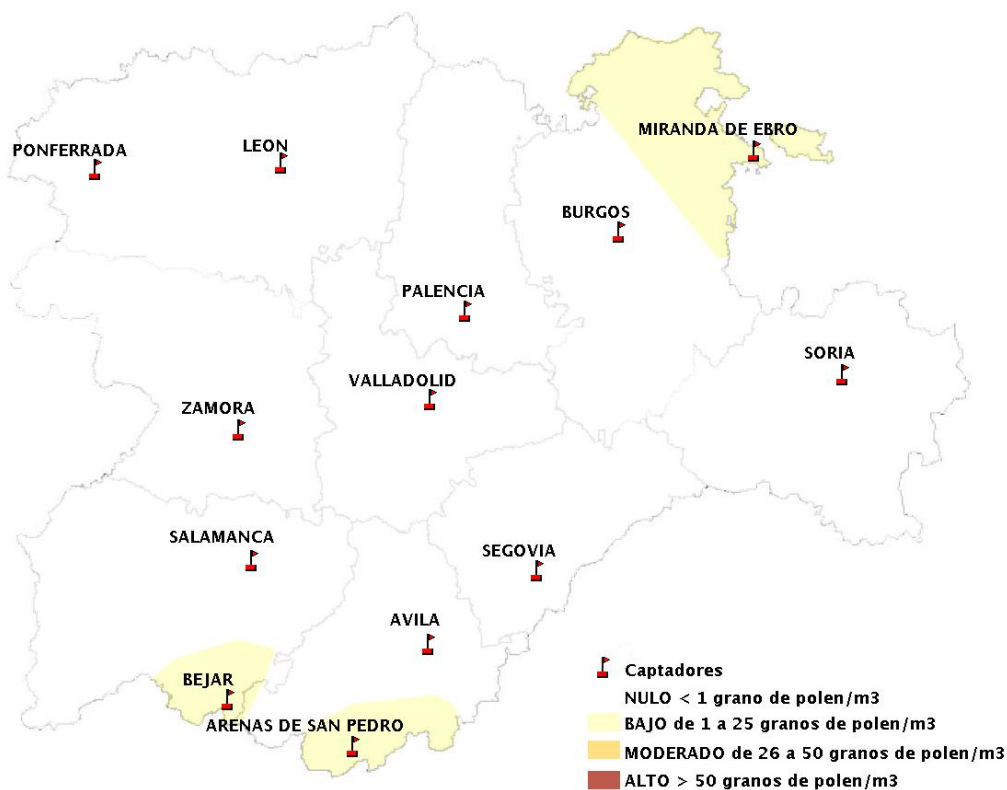

(ORDEN SAN/417/2010, de 26 marzo, por la que se crea el Registro Aerobiológico de Castilla y León.)

Mapa de previsión de Niveles de Polen:URTICACEAE del Jueves 23-11-17 al Domingo 26-11-17

Mapa de previsión de Niveles de Polen:PLATANUS del Jueves 23-11-17 al Domingo 26-11-17

Mapa de previsión de Niveles de Polen:POACEAE del Jueves 23-11-17 al Domingo 26-11-17

Mapa de previsión de Niveles de Polen:OLEA del Jueves 23-11-17 al Domingo 26-11-17

Mapa de previsión de Niveles de Polen:RUMEX del Jueves 23-11-17 al Domingo 26-11-17