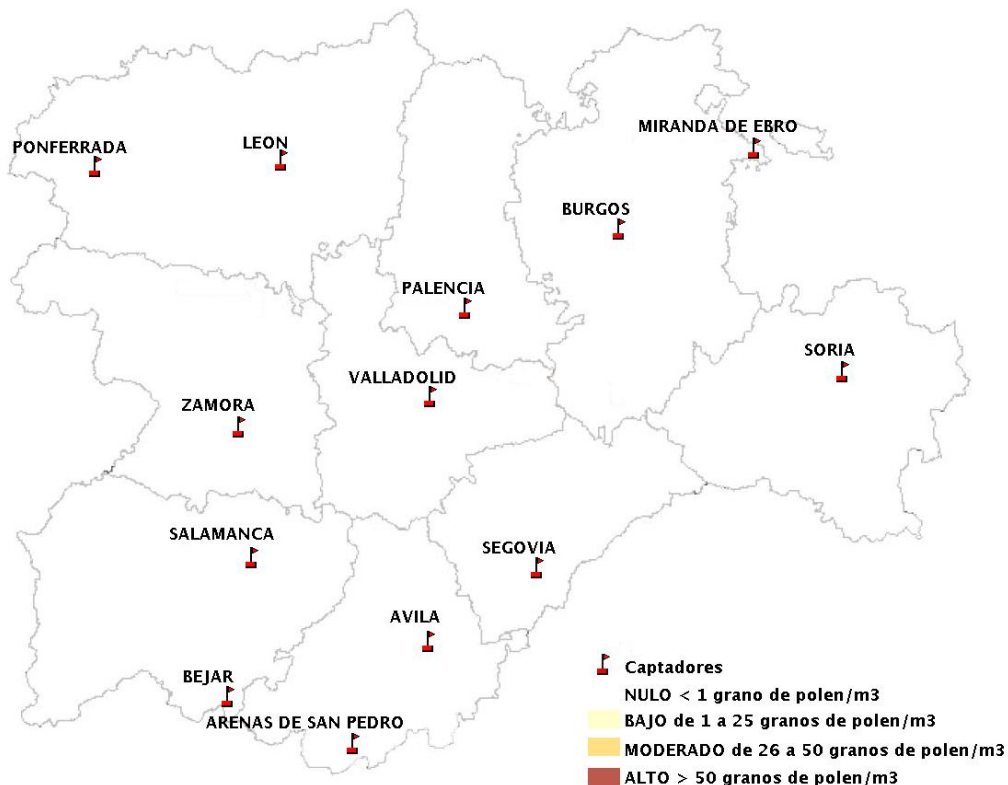

(ORDEN SAN/417/2010, de 26 marzo, por la que se crea el Registro Aerobiológico de Castilla y León.)

Mapa de previsión de Niveles de Polen:URTICACEAE del Jueves 23-11-17 al Domingo 26-11-17

Mapa de previsión de Niveles de Polen:PLATANUS del Jueves 23-11-17 al Domingo 26-11-17

Mapa de previsión de Niveles de Polen:POACEAE del Jueves 23-11-17 al Domingo 26-11-17

Mapa de previsión de Niveles de Polen:OLEA del Jueves 23-11-17 al Domingo 26-11-17

Mapa de previsión de Niveles de Polen:RUMEX del Jueves 23-11-17 al Domingo 26-11-17