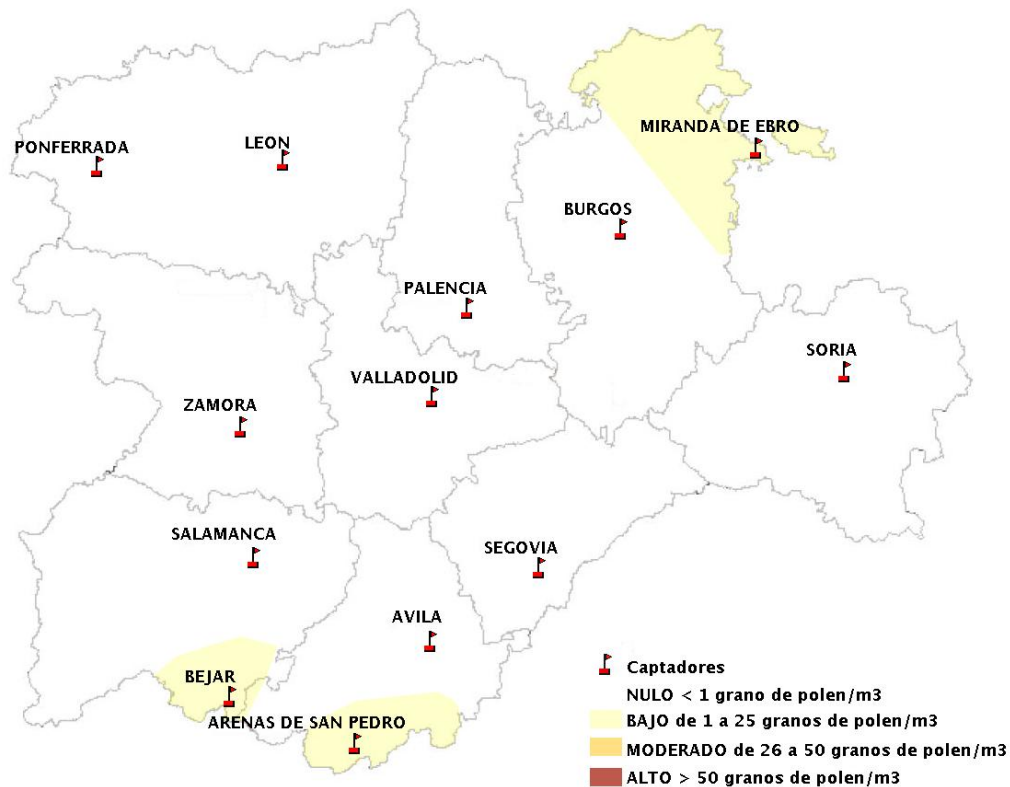

INFORME DE PREVISIONES DE NIVELES DE POLEN

23/11/2017

Los datos reflejados en los siguientes mapas y ficha de previsión para el fin de semana de los niveles de polen de los tipos polínicos más alergénicos, de cada estación de medida, han sido aportados por el Registro Aerobiológico de Castilla y León.

(ORDEN SAN/417/2010, de 26 marzo, por la que se crea el Registro Aerobiológico de Castilla y León.)

Mapa de previsión de Niveles de Polen:URTICACEAE del Jueves 23-11-17 al Domingo 26-11-17

Mapa de previsión de Niveles de Polen:PLATANUS del Jueves 23-11-17 al Domingo 26-11-17

Mapa de previsión de Niveles de Polen:POACEAE del Jueves 23-11-17 al Domingo 26-11-17

Mapa de previsión de Niveles de Polen:OLEA del Jueves 23-11-17 al Domingo 26-11-17

Mapa de previsión de Niveles de Polen:RUMEX del Jueves 23-11-17 al Domingo 26-11-17