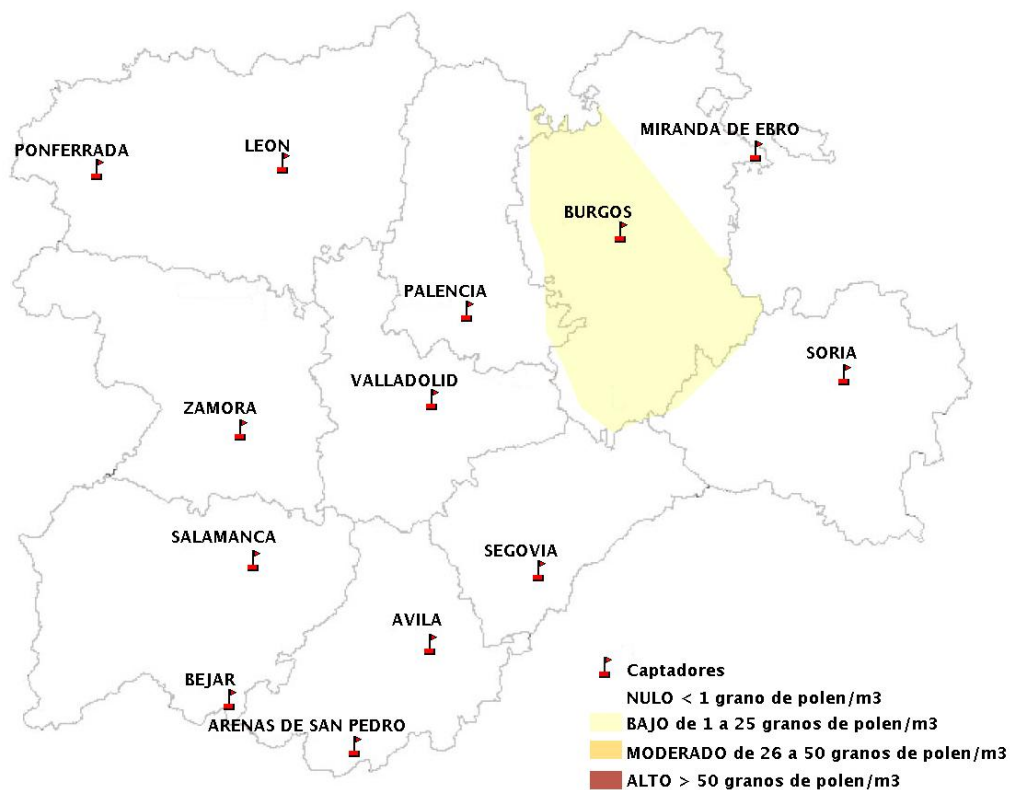

Mapa de previsión de Niveles de Polen:POACEAE del Jueves 22-3-18 al Domingo 25-3-18

Mapa de previsión de Niveles de Polen:OLEA del Jueves 22-3-18 al Domingo 25-3-18

Mapa de previsión de Niveles de Polen:RUMEX del Jueves 22-3-18 al Domingo 25-3-18

Mapa de previsión de Niveles de Polen:CUPRESSACEAE del Jueves 22-3-18 al Domingo 25-3-18

Mapa de previsión de Niveles de Polen:PLANTAGO del Jueves 22-3-18 al Domingo 25-3-18