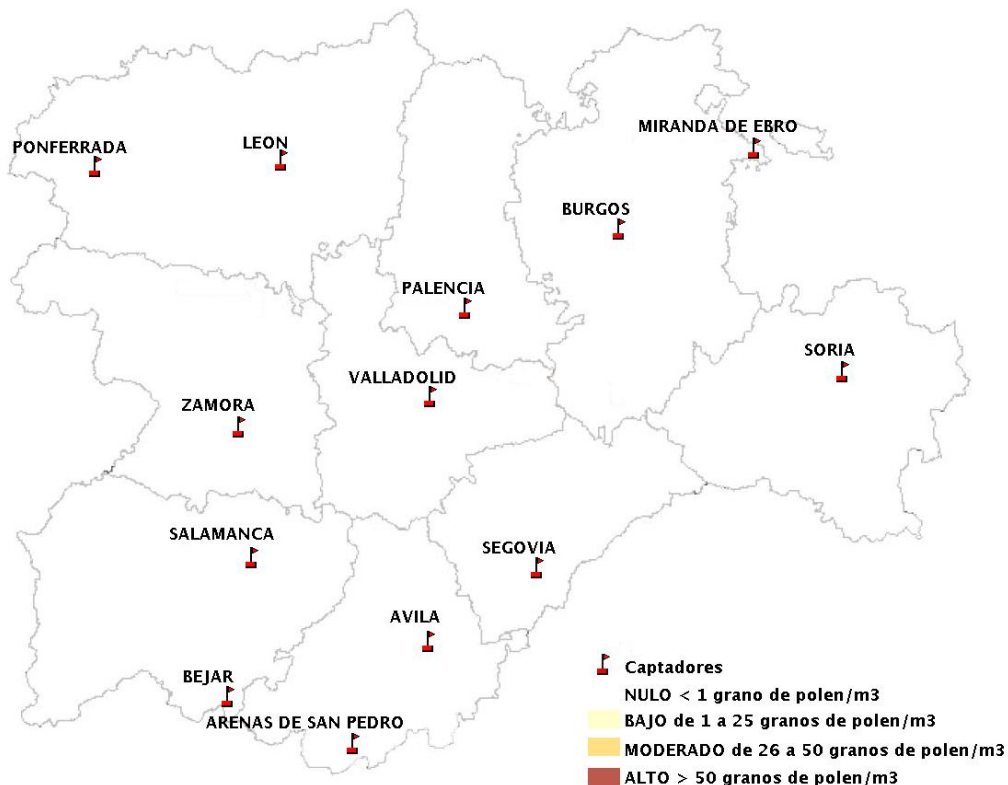

## 22/03/2018

Los datos reflejados en los siguientes mapas y ficha de previsión para el fin de semana de los niveles de polen de los tipos polínicos más alergénicos, de cada estación de medida, han sido aportados por el Registro Aerobiológico de Castilla y León.

(ORDEN SAN/417/2010, de 26 marzo, por la que se crea el Registro Aerobiológico de Castilla y León.)

Mapa de previsión de Niveles de Polen:URTICACEAE del Jueves 22-3-18 al Domingo 25-3-18

Mapa de previsión de Niveles de Polen:PLATANUS del Jueves 22-3-18 al Domingo 25-3-18

Mapa de previsión de Niveles de Polen:POACEAE del Jueves 22-3-18 al Domingo 25-3-18

Mapa de previsión de Niveles de Polen:OLEA del Jueves 22-3-18 al Domingo 25-3-18

Mapa de previsión de Niveles de Polen:RUMEX del Jueves 22-3-18 al Domingo 25-3-18