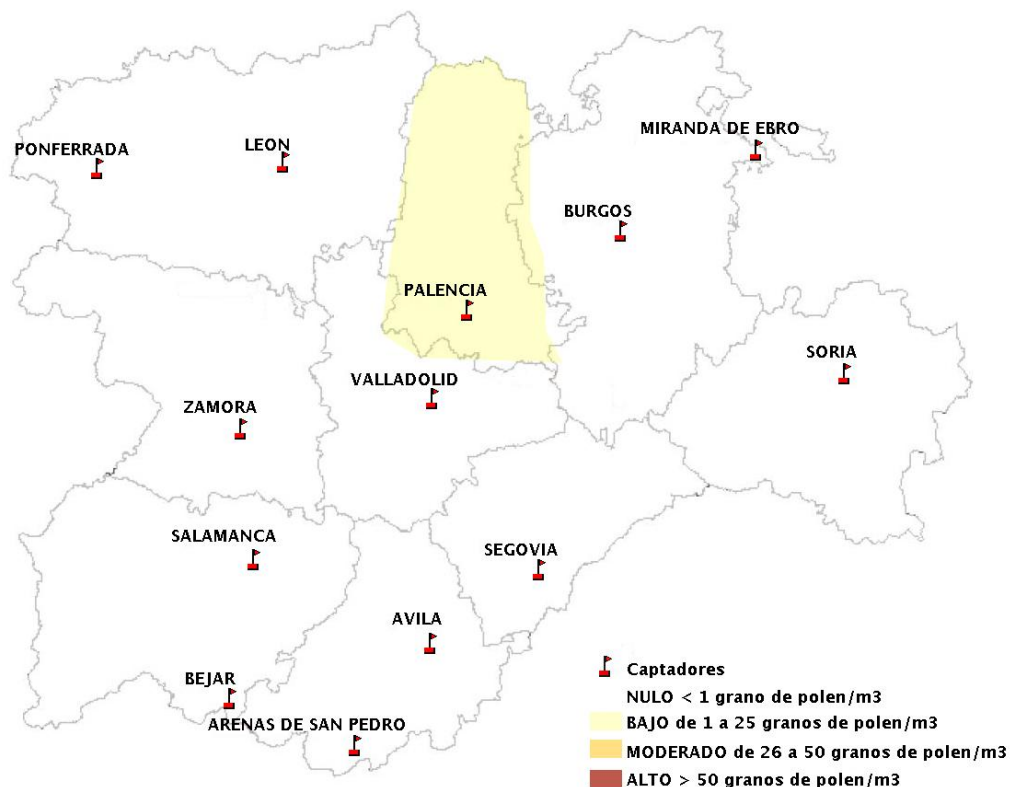

Mapa de previsión de Niveles de Polen:PLATANUS del Jueves 22-3-18 al Domingo 25-3-18