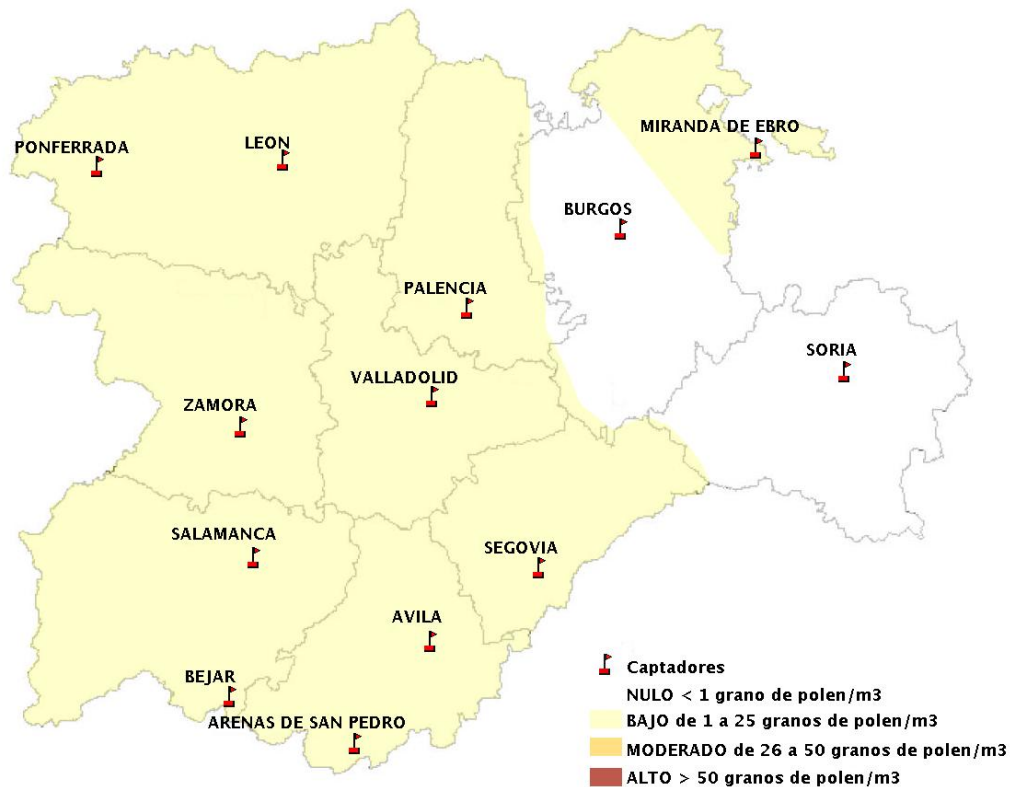

INFORME DE PREVISIONES DE NIVELES DE POLEN

22/03/2018

Los datos reflejados en los siguientes mapas y ficha de previsión para el fin de semana de los niveles de polen de los tipos polínicos más alergénicos, de cada estación de medida, han sido aportados por el Registro Aerobiológico de Castilla y León.

(ORDEN SAN/417/2010, de 26 marzo, por la que se crea el Registro Aerobiológico de Castilla y León.)

Mapa de previsión de Niveles de Polen:URTICACEAE del Jueves 22-3-18 al Domingo 25-3-18