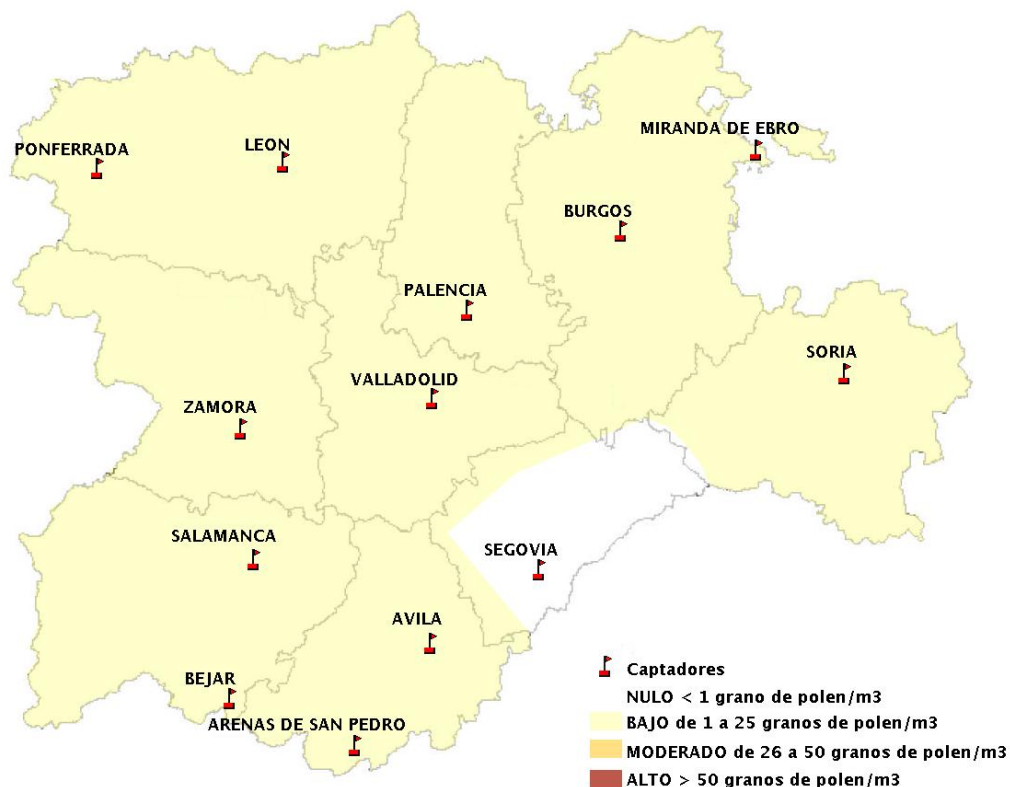

Mapa de previsión de Niveles de Polen:POACEAE del Jueves 22-3-18 al Domingo 25-3-18

Mapa de previsión de Niveles de Polen:OLEA del Jueves 22-3-18 al Domingo 25-3-18

Mapa de previsión de Niveles de Polen:RUMEX del Jueves 22-3-18 al Domingo 25-3-18

Mapa de previsión de Niveles de Polen:CUPRESSACEAE del Jueves 22-3-18 al Domingo 25-3-18

Mapa de previsión de Niveles de Polen:PLANTAGO del Jueves 22-3-18 al Domingo 25-3-18