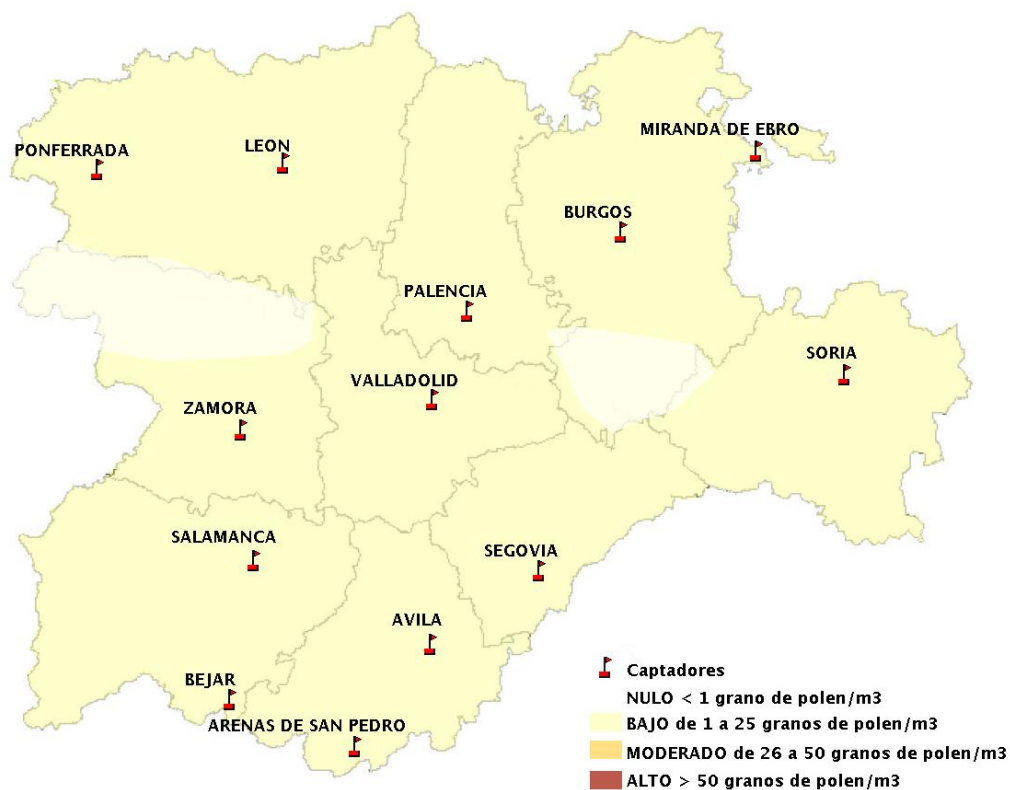

## 22/03/2018

Los datos reflejados en los siguientes mapas y ficha de previsión para el fin de semana de los niveles de polen de los tipos polínicos más alergénicos, de cada estación de medida, han sido aportados por el Registro Aerobiológico de Castilla y León.

(ORDEN SAN/417/2010, de 26 marzo, por la que se crea el Registro Aerobiológico de Castilla y León.)

Mapa de previsión de Niveles de Polen:URTICACEAE del Jueves 22-3-18 al Domingo 25-3-18

Mapa de previsión de Niveles de Polen:PLATANUS del Jueves 22-3-18 al Domingo 25-3-18

Mapa de previsión de Niveles de Polen:POACEAE del Jueves 22-3-18 al Domingo 25-3-18

Mapa de previsión de Niveles de Polen:OLEA del Jueves 22-3-18 al Domingo 25-3-18

Mapa de previsión de Niveles de Polen:RUMEX del Jueves 22-3-18 al Domingo 25-3-18