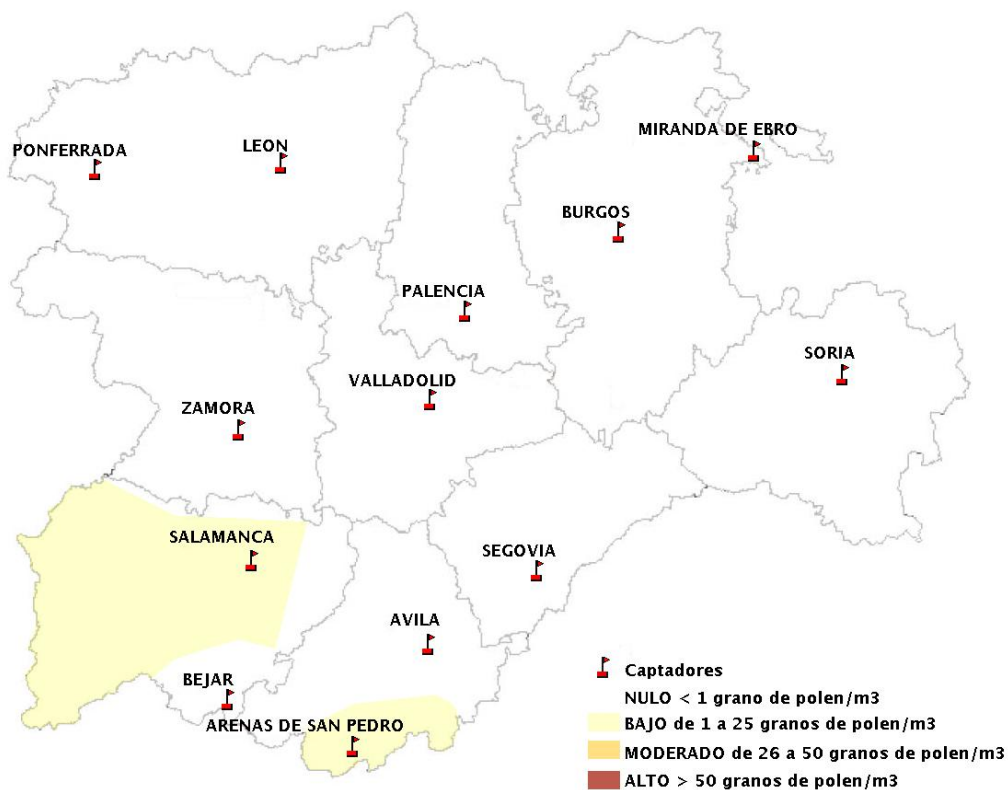

## 22/03/2018

Los datos reflejados en los siguientes mapas y ficha de previsión para el fin de semana de los niveles de polen de los tipos polínicos más alergénicos, de cada estación de medida, han sido aportados por el Registro Aerobiológico de Castilla y León.

(ORDEN SAN/417/2010, de 26 marzo, por la que se crea el Registro Aerobiológico de Castilla y León.)

Mapa de previsión de Niveles de Polen:URTICACEAE del Jueves 22-3-18 al Domingo 25-3-18

Mapa de previsión de Niveles de Polen:PLATANUS del Jueves 22-3-18 al Domingo 25-3-18

Mapa de previsión de Niveles de Polen:POACEAE del Jueves 22-3-18 al Domingo 25-3-18

Mapa de previsión de Niveles de Polen:OLEA del Jueves 22-3-18 al Domingo 25-3-18

Mapa de previsión de Niveles de Polen:RUMEX del Jueves 22-3-18 al Domingo 25-3-18