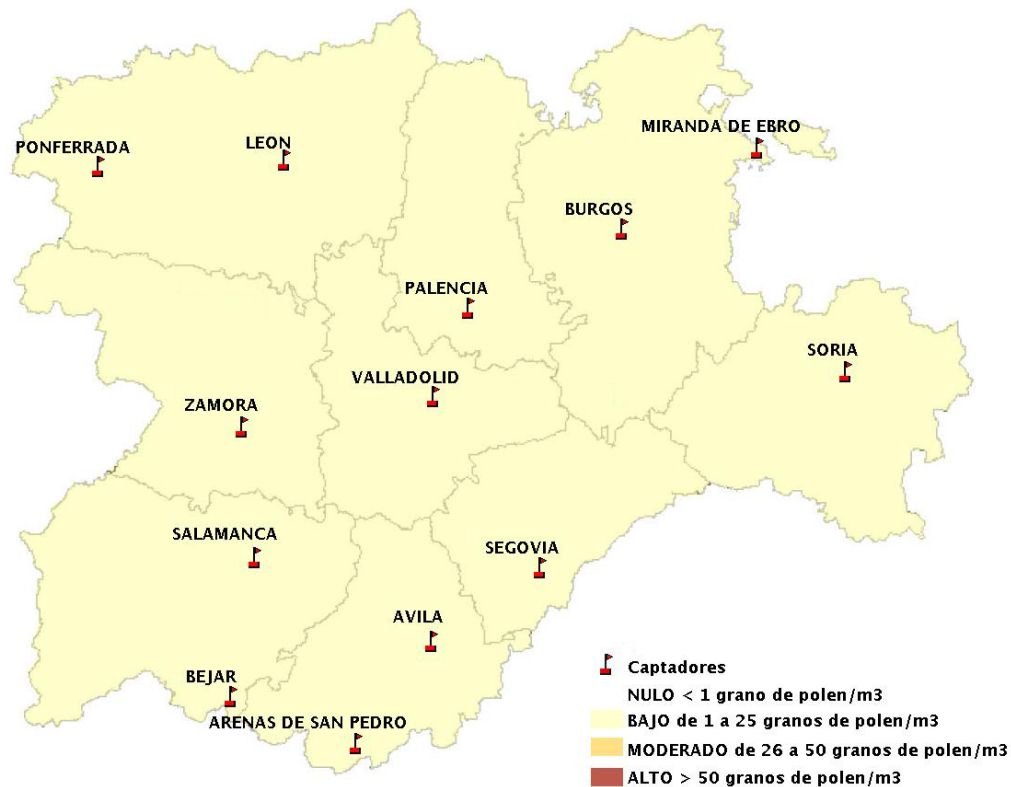

INFORME DE PREVISIONES DE NIVELES DE POLEN

30/08/2018

Los datos reflejados en los siguientes mapas y ficha de previsión para el fin de semana de los niveles de polen de los tipos polínicos más alergénicos, de cada estación de medida, han sido aportados por el Registro Aerobiológico de Castilla y León.

(ORDEN SAN/417/2010, de 26 marzo, por la que se crea el Registro Aerobiológico de Castilla y León.)

Mapa de previsión de Niveles de Polen:URTICACEAE del Jueves 30-8-18 al Domingo 2-9-18

Mapa de previsión de Niveles de Polen:PLATANUS del Jueves 30-8-18 al Domingo 2-9-18

Mapa de previsión de Niveles de Polen:POACEAE del Jueves 30-8-18 al Domingo 2-9-18

Mapa de previsión de Niveles de Polen:OLEA del Jueves 30-8-18 al Domingo 2-9-18

Mapa de previsión de Niveles de Polen:RUMEX del Jueves 30-8-18 al Domingo 2-9-18