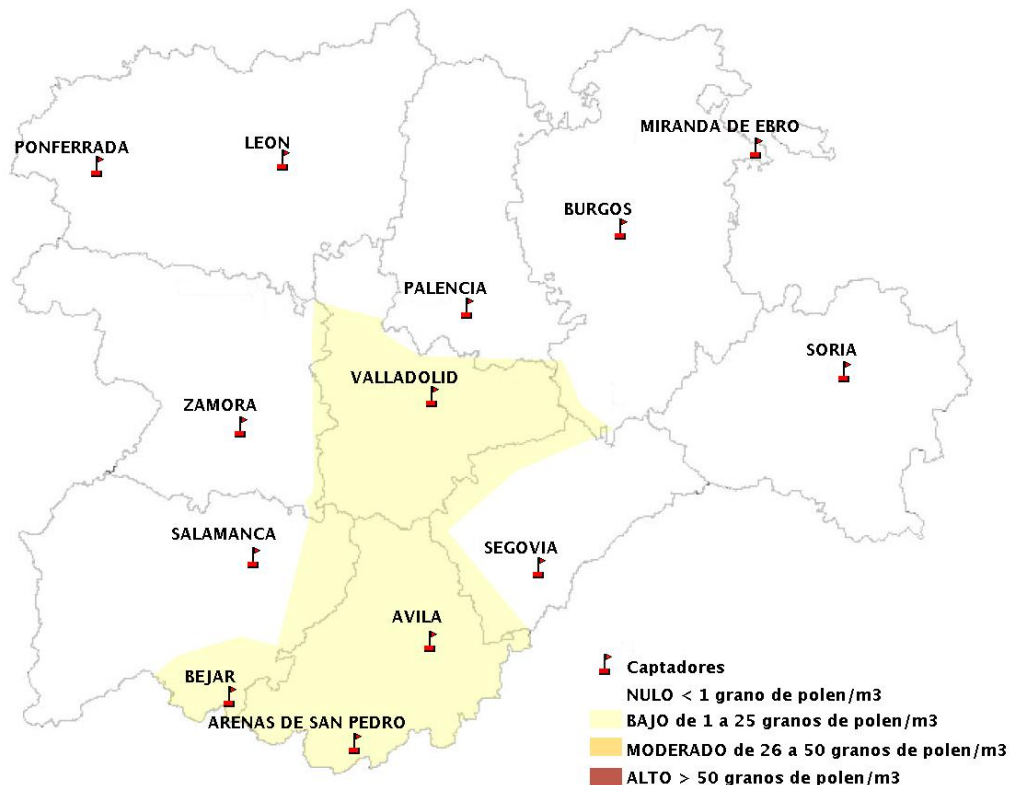

INFORME DE PREVISIONES DE NIVELES DE POLEN

30/08/2018

Los datos reflejados en los siguientes mapas y ficha de previsión para el fin de semana de los niveles de polen de los tipos polínicos más alergénicos, de cada estación de medida, han sido aportados por el Registro Aerobiológico de Castilla y León.

Mapa de previsión de Niveles de Polen:POACEAE del Jueves 30-8-18 al Domingo 2-9-18

Mapa de previsión de Niveles de Polen:OLEA del Jueves 30-8-18 al Domingo 2-9-18

Mapa de previsión de Niveles de Polen:RUMEX del Jueves 30-8-18 al Domingo 2-9-18