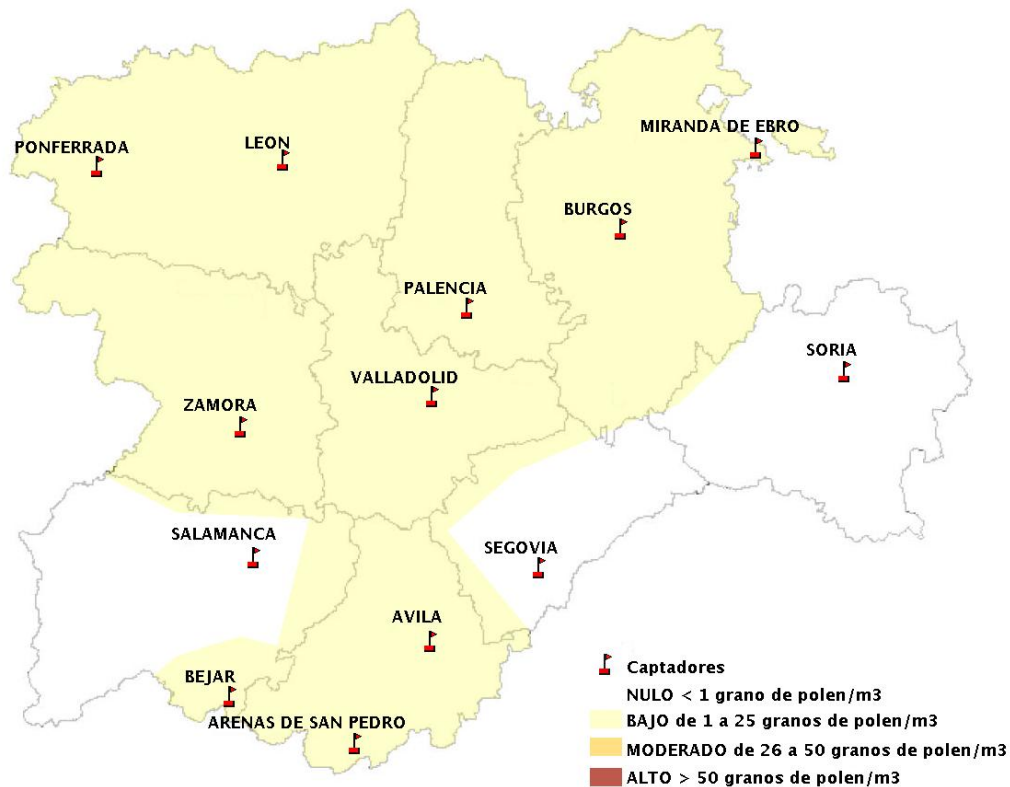

Mapa de previsión de Niveles de Polen:POACEAE del Jueves 30-8-18 al Domingo 2-9-18

Mapa de previsión de Niveles de Polen:OLEA del Jueves 30-8-18 al Domingo 2-9-18

Mapa de previsión de Niveles de Polen:RUMEX del Jueves 30-8-18 al Domingo 2-9-18

Mapa de previsión de Niveles de Polen:CUPRESSACEAE del Jueves 30-8-18 al Domingo 2-9-18

Mapa de previsión de Niveles de Polen:PLANTAGO del Jueves 30-8-18 al Domingo 2-9-18

FICHA PREVISIONES DE NIVELES DE POLEN SEMANALES