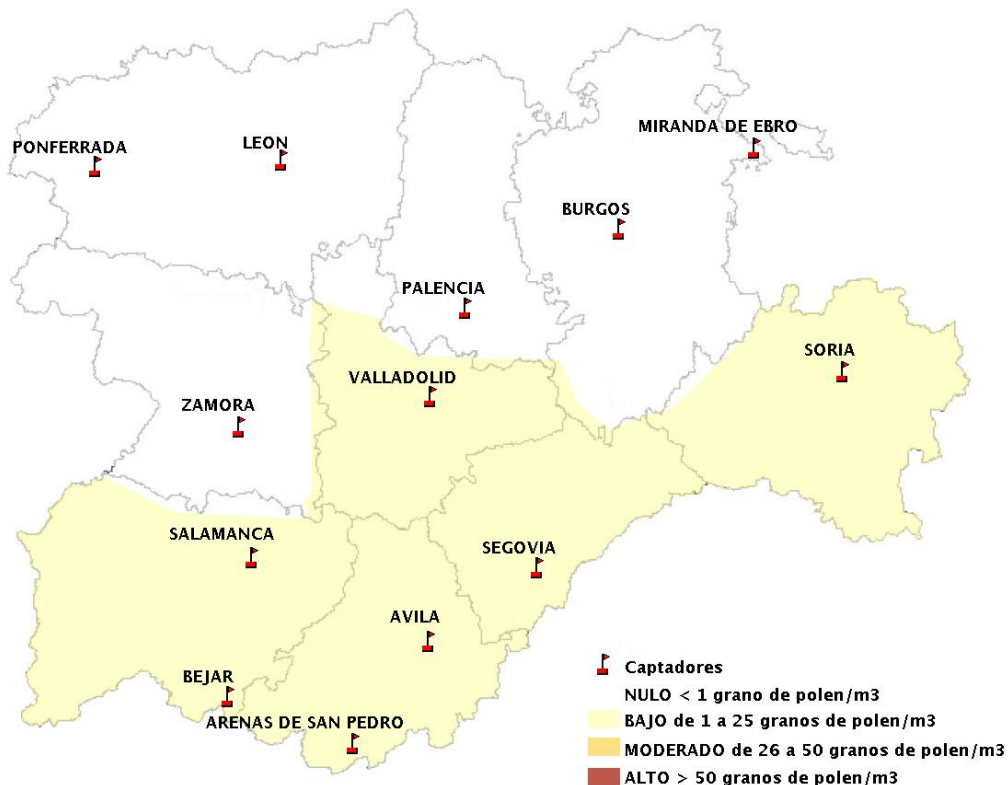

(ORDEN SAN/417/2010, de 26 marzo, por la que se crea el Registro Aerobiológico de Castilla y León.)

Mapa de previsión de Niveles de Polen:URTICACEAE del Jueves 30-8-18 al Domingo 2-9-18

Mapa de previsión de Niveles de Polen:PLATANUS del Jueves 30-8-18 al Domingo 2-9-18

Mapa de previsión de Niveles de Polen:POACEAE del Jueves 30-8-18 al Domingo 2-9-18

Mapa de previsión de Niveles de Polen:OLEA del Jueves 30-8-18 al Domingo 2-9-18

Mapa de previsión de Niveles de Polen:RUMEX del Jueves 30-8-18 al Domingo 2-9-18