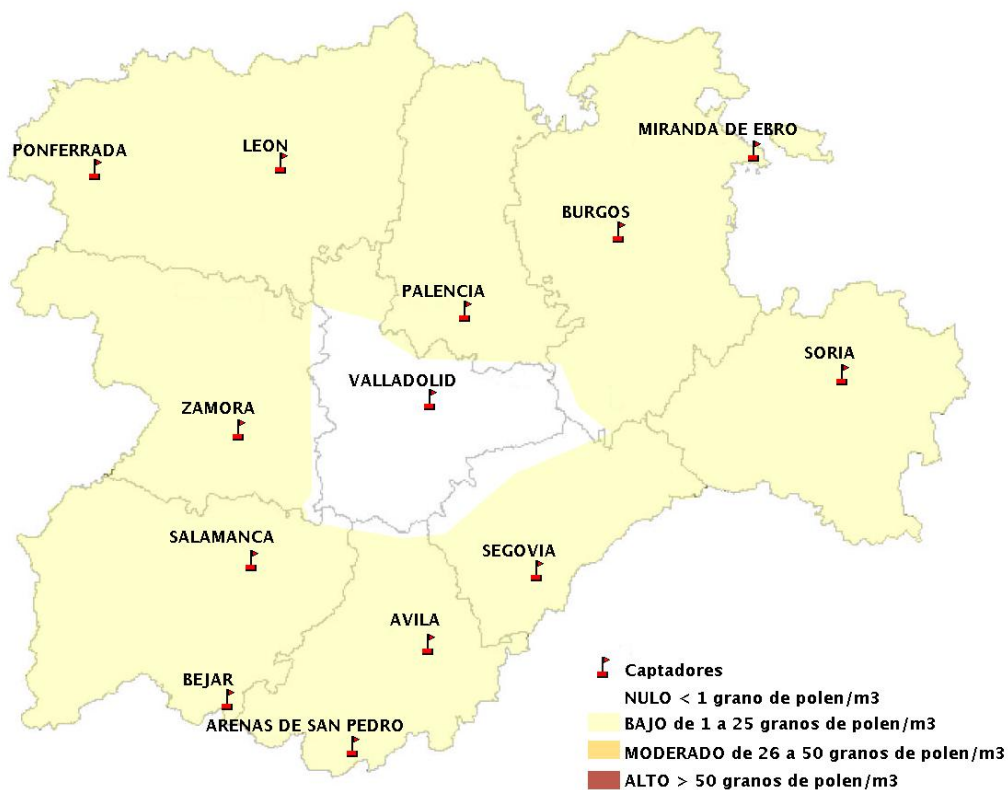

(ORDEN SAN/417/2010, de 26 marzo, por la que se crea el Registro Aerobiológico de Castilla y León.)

Mapa de previsión de Niveles de Polen:URTICACEAE del Jueves 30-8-18 al Domingo 2-9-18

Mapa de previsión de Niveles de Polen:PLATANUS del Jueves 30-8-18 al Domingo 2-9-18

Mapa de previsión de Niveles de Polen:POACEAE del Jueves 30-8-18 al Domingo 2-9-18

Mapa de previsión de Niveles de Polen:OLEA del Jueves 30-8-18 al Domingo 2-9-18

Mapa de previsión de Niveles de Polen:RUMEX del Jueves 30-8-18 al Domingo 2-9-18