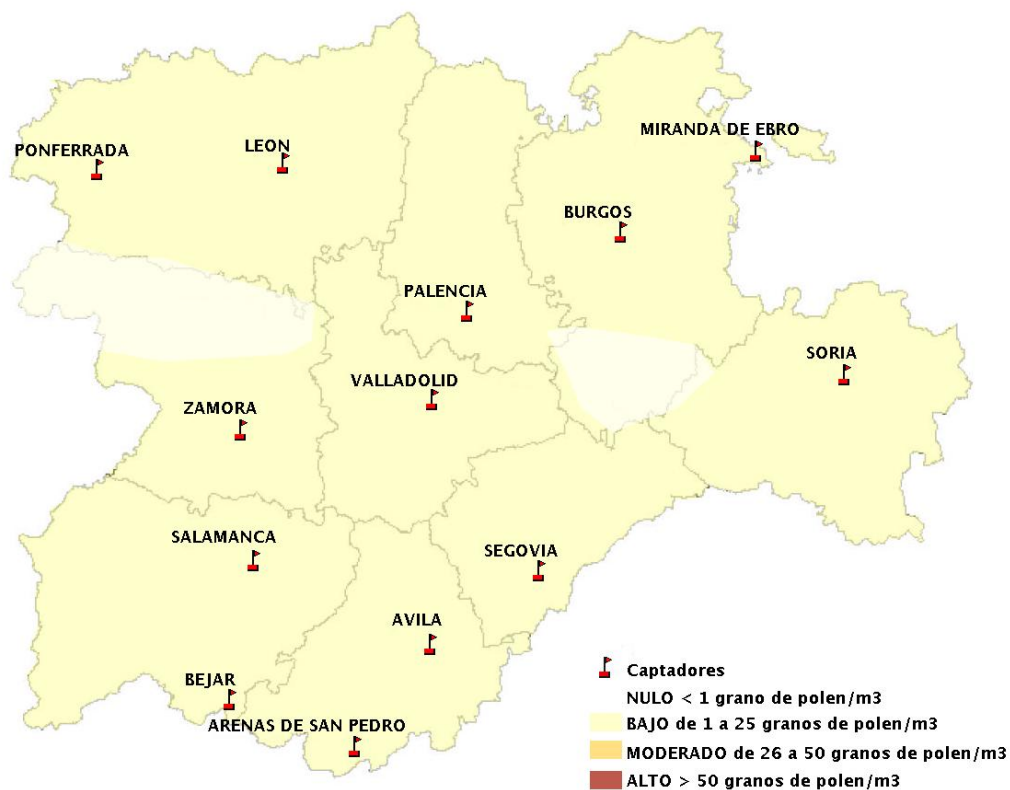

(ORDEN SAN/417/2010, de 26 marzo, por la que se crea el Registro Aerobiológico de Castilla y León.)

Mapa de previsión de Niveles de Polen:URTICACEAE del Jueves 30-8-18 al Domingo 2-9-18

Mapa de previsión de Niveles de Polen:PLATANUS del Jueves 30-8-18 al Domingo 2-9-18

Mapa de previsión de Niveles de Polen:POACEAE del Jueves 30-8-18 al Domingo 2-9-18

Mapa de previsión de Niveles de Polen:OLEA del Jueves 30-8-18 al Domingo 2-9-18

Mapa de previsión de Niveles de Polen:RUMEX del Jueves 30-8-18 al Domingo 2-9-18