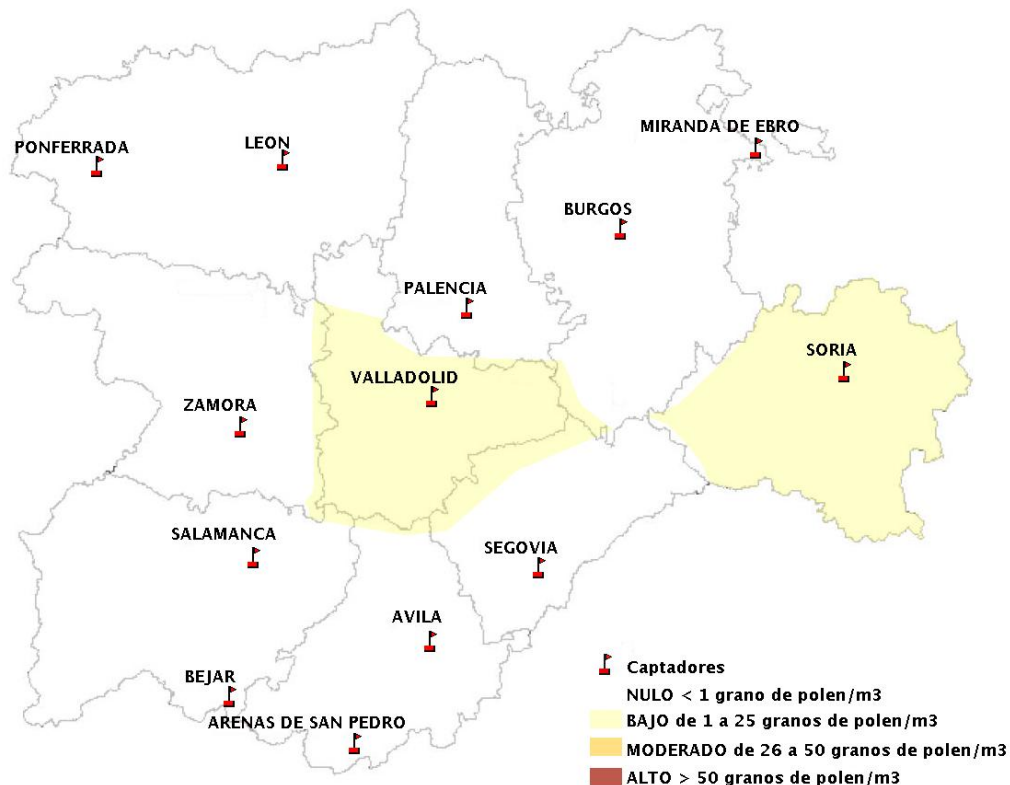

Mapa de previsión de Niveles de Polen:PLATANUS del Jueves 15-11-18 al Domingo 18-11-18