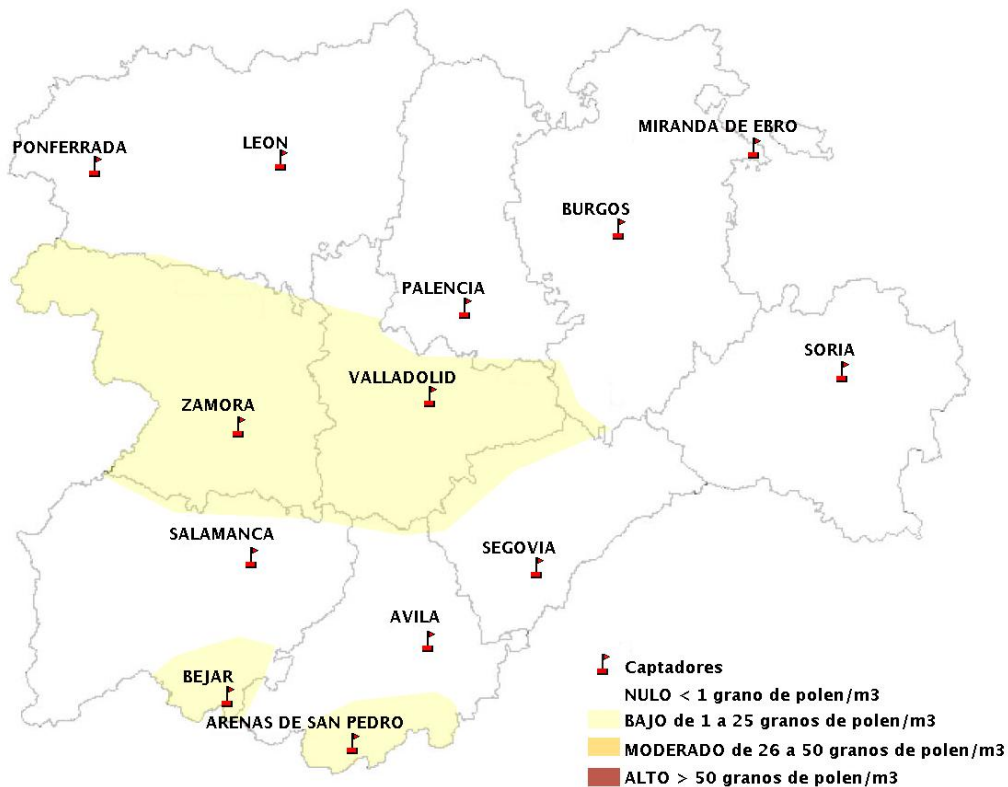

## 15/11/2018

Los datos reflejados en los siguientes mapas y ficha de previsión para el fin de semana de los niveles de polen de los tipos polínicos más alergénicos, de cada estación de medida, han sido aportados por el Registro Aerobiológico de Castilla y León.

(ORDEN SAN/417/2010, de 26 marzo, por la que se crea el Registro Aerobiológico de Castilla y León.)

Mapa de previsión de Niveles de Polen:URTICACEAE del Jueves 15-11-18 al Domingo 18-11-18

Mapa de previsión de Niveles de Polen:PLATANUS del Jueves 15-11-18 al Domingo 18-11-18

Mapa de previsión de Niveles de Polen:POACEAE del Jueves 15-11-18 al Domingo 18-11-18

Mapa de previsión de Niveles de Polen:OLEA del Jueves 15-11-18 al Domingo 18-11-18

Mapa de previsión de Niveles de Polen:RUMEX del Jueves 15-11-18 al Domingo 18-11-18