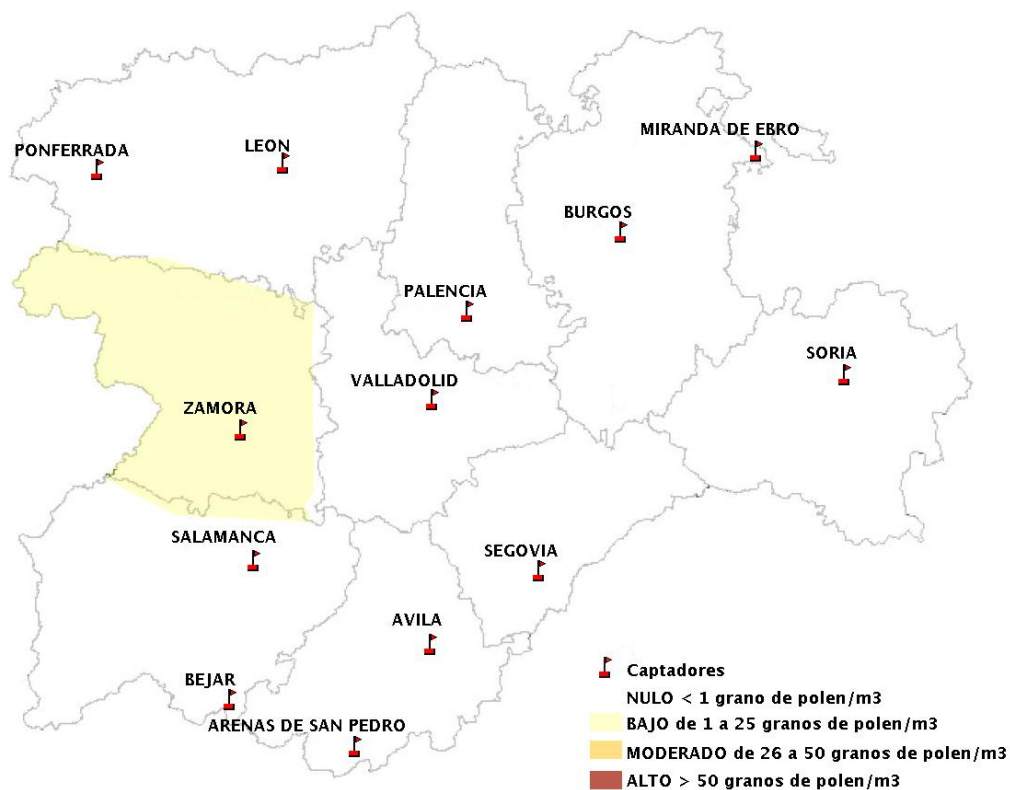

Mapa de previsión de Niveles de Polen:POACEAE del Jueves 15-11-18 al Domingo 18-11-18

Mapa de previsión de Niveles de Polen:OLEA del Jueves 15-11-18 al Domingo 18-11-18

Mapa de previsión de Niveles de Polen:RUMEX del Jueves 15-11-18 al Domingo 18-11-18

Mapa de previsión de Niveles de Polen:CUPRESSACEAE del Jueves 15-11-18 al Domingo 18-11-18

Mapa de previsión de Niveles de Polen:PLANTAGO del Jueves 15-11-18 al Domingo 18-11-18