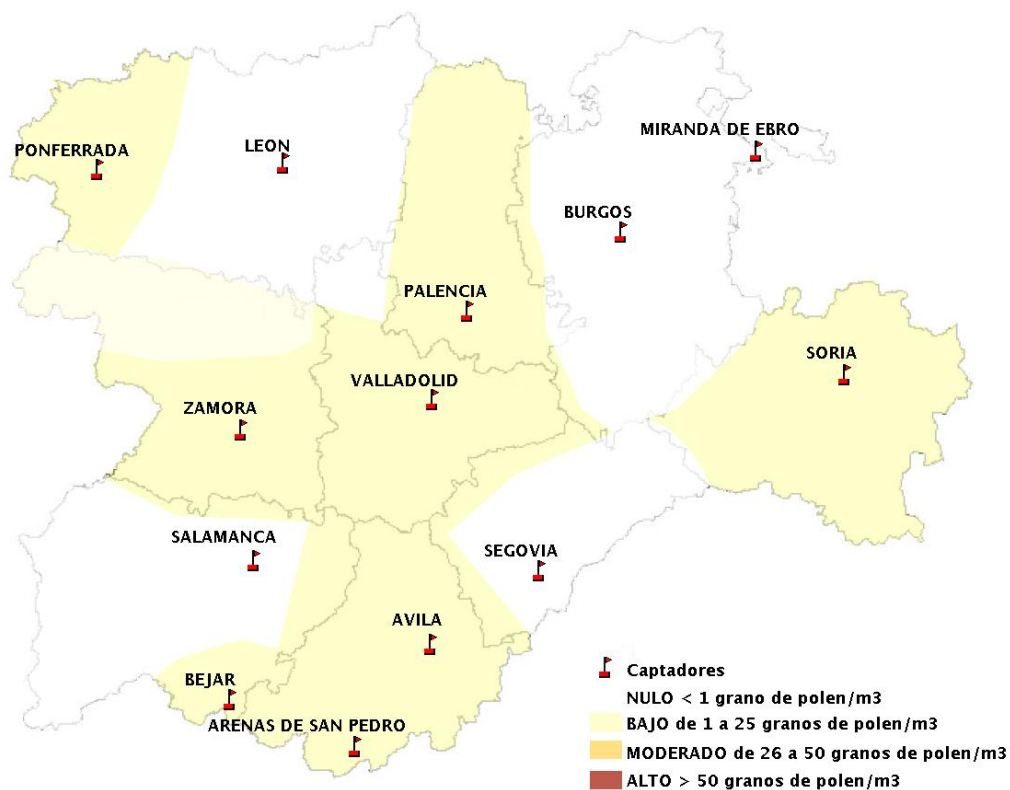

## 15/11/2018

Los datos reflejados en los siguientes mapas y ficha de previsión para el fin de semana de los niveles de polen de los tipos polínicos más alergénicos, de cada estación de medida, han sido aportados por el Registro Aerobiológico de Castilla y León.

(ORDEN SAN/417/2010, de 26 marzo, por la que se crea el Registro Aerobiológico de Castilla y León.)

Mapa de previsión de Niveles de Polen:URTICACEAE del Jueves 15-11-18 al Domingo 18-11-18

Mapa de previsión de Niveles de Polen:PLATANUS del Jueves 15-11-18 al Domingo 18-11-18

Mapa de previsión de Niveles de Polen:POACEAE del Jueves 15-11-18 al Domingo 18-11-18

Mapa de previsión de Niveles de Polen:OLEA del Jueves 15-11-18 al Domingo 18-11-18

Mapa de previsión de Niveles de Polen:RUMEX del Jueves 15-11-18 al Domingo 18-11-18