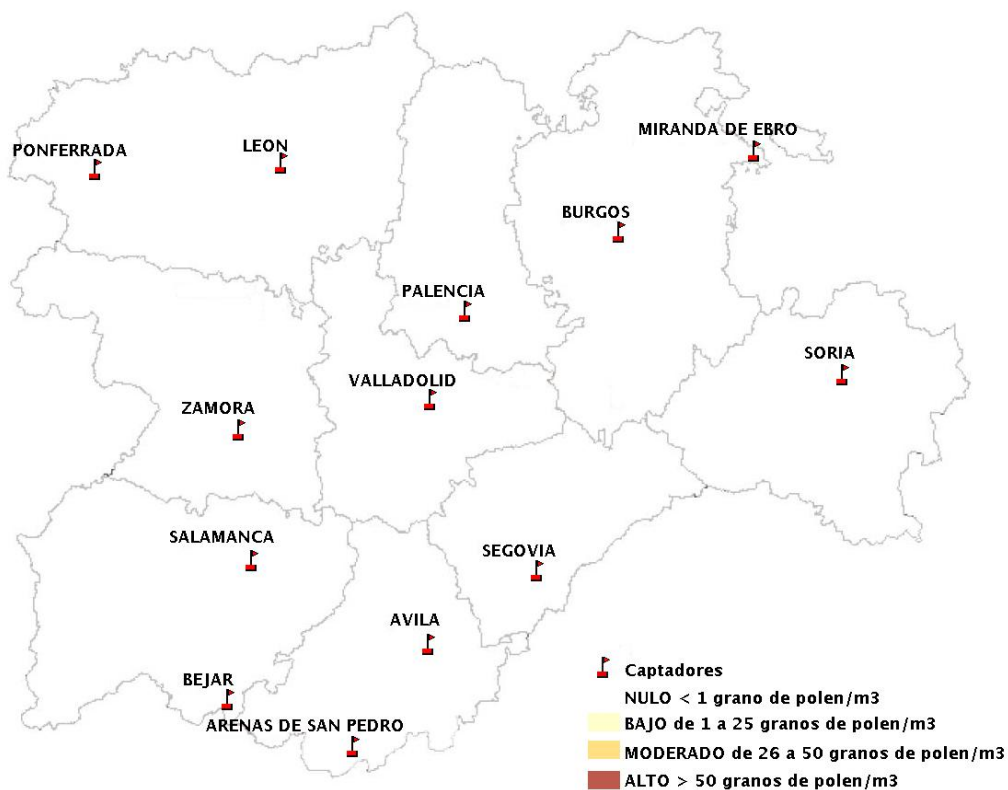

## 15/11/2018

Los datos reflejados en los siguientes mapas y ficha de previsión para el fin de semana de los niveles de polen de los tipos polínicos más alergénicos, de cada estación de medida, han sido aportados por el Registro Aerobiológico de Castilla y León.

(ORDEN SAN/417/2010, de 26 marzo, por la que se crea el Registro Aerobiológico de Castilla y León.)

Mapa de previsión de Niveles de Polen:URTICACEAE del Jueves 15-11-18 al Domingo 18-11-18

Mapa de previsión de Niveles de Polen:PLATANUS del Jueves 15-11-18 al Domingo 18-11-18

Mapa de previsión de Niveles de Polen:POACEAE del Jueves 15-11-18 al Domingo 18-11-18

Mapa de previsión de Niveles de Polen:OLEA del Jueves 15-11-18 al Domingo 18-11-18

Mapa de previsión de Niveles de Polen:RUMEX del Jueves 15-11-18 al Domingo 18-11-18