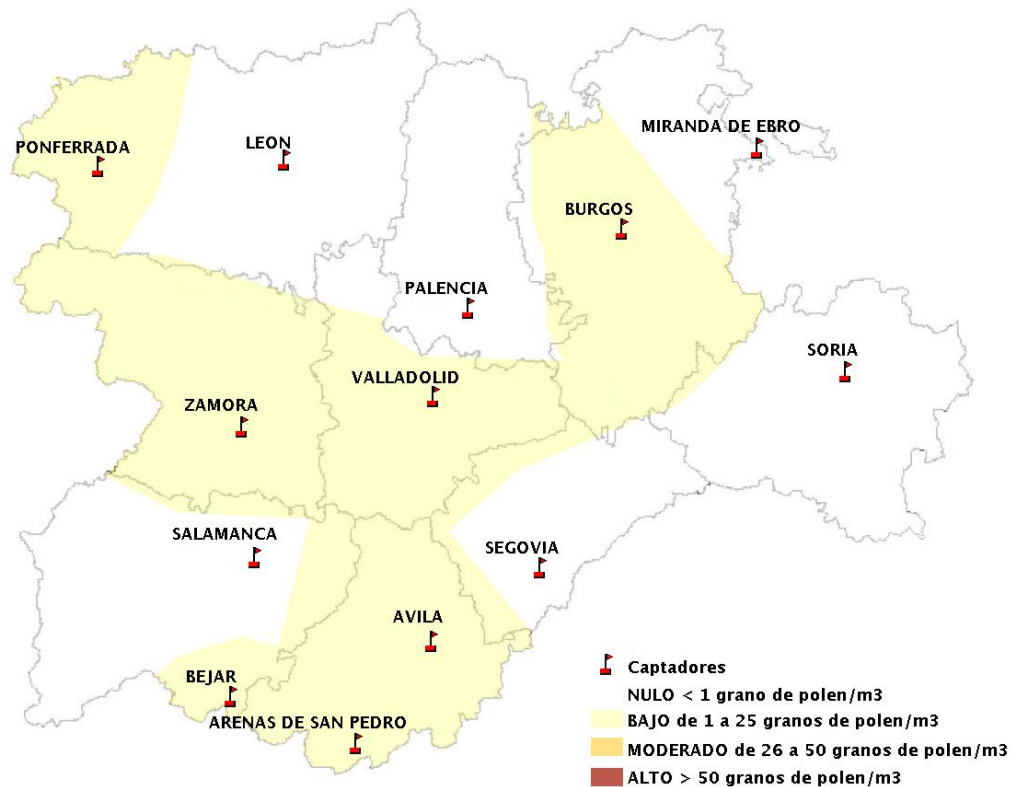

INFORME DE PREVISIONES DE NIVELES DE POLEN

15/11/2018

Los datos reflejados en los siguientes mapas y ficha de previsión para el fin de semana de los niveles de polen de los tipos polínicos más alergénicos, de cada estación de medida, han sido aportados por el Registro Aerobiológico de Castilla y León.

(ORDEN SAN/417/2010, de 26 marzo, por la que se crea el Registro Aerobiológico de Castilla y León.)

Mapa de previsión de Niveles de Polen:URTICACEAE del Jueves 15-11-18 al Domingo 18-11-18