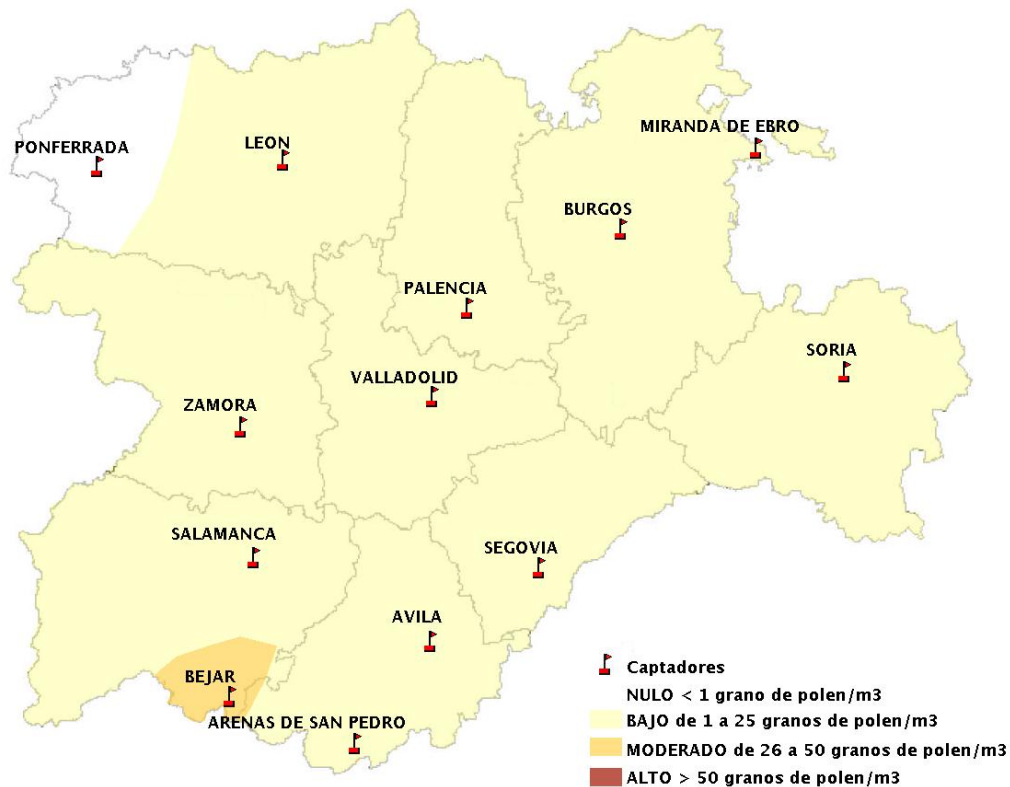

INFORME DE PREVISIONES DE NIVELES DE POLEN

07/03/2019

Los datos reflejados en los siguientes mapas y ficha de previsión para el fin de semana de los niveles de polen de los tipos polínicos más alergénicos, de cada estación de medida, han sido aportados por el Registro Aerobiológico de Castilla y León.

(ORDEN SAN/417/2010, de 26 marzo, por la que se crea el Registro Aerobiológico de Castilla y León.)

Mapa de previsión de Niveles de Polen:URTICACEAE del Jueves 7-3-19 al Domingo 10-3-19