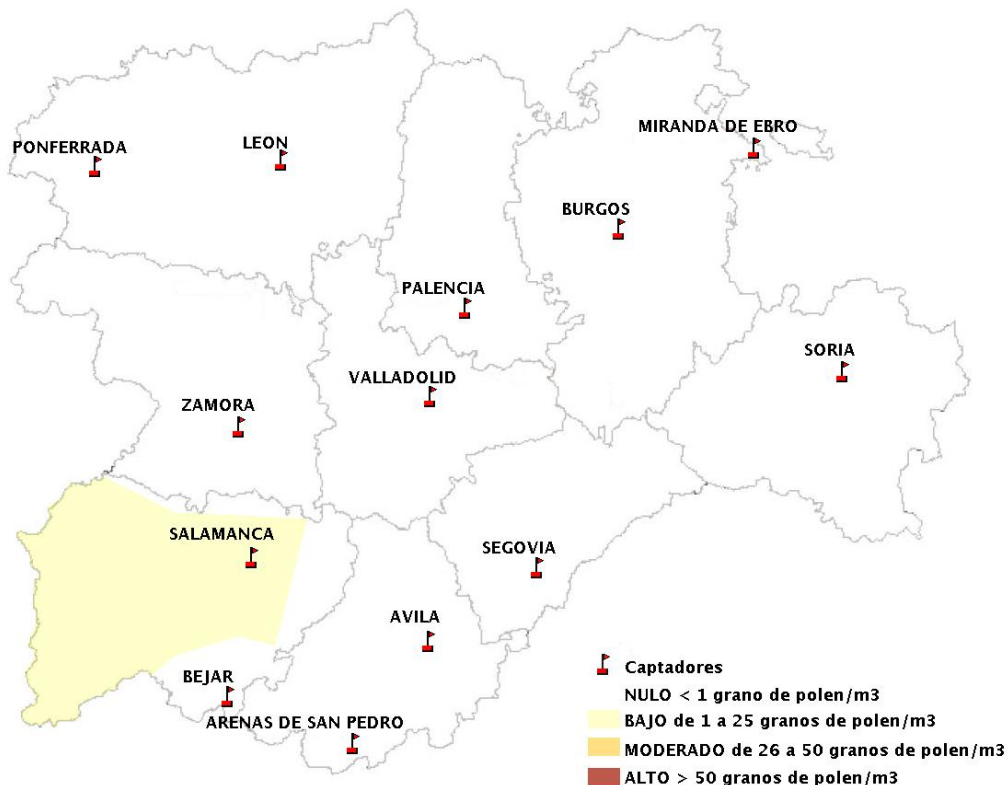

INFORME DE PREVISIONES DE NIVELES DE POLEN

07/03/2019

Los datos reflejados en los siguientes mapas y ficha de previsión para el fin de semana de los niveles de polen de los tipos polínicos más alergénicos, de cada estación de medida, han sido aportados por el Registro Aerobiológico de Castilla y León.

Mapa de previsión de Niveles de Polen:POACEAE del Jueves 7-3-19 al Domingo 10-3-19

Mapa de previsión de Niveles de Polen:OLEA del Jueves 7-3-19 al Domingo 10-3-19

Mapa de previsión de Niveles de Polen:RUMEX del Jueves 7-3-19 al Domingo 10-3-19