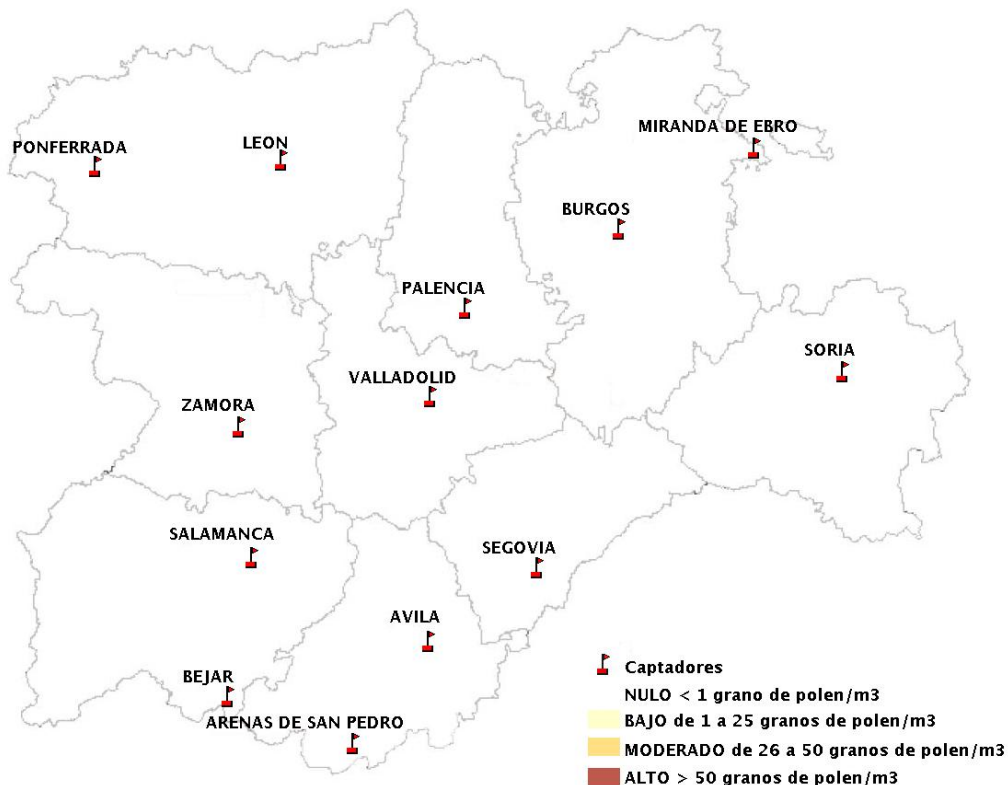

(ORDEN SAN/417/2010, de 26 marzo, por la que se crea el Registro Aerobiológico de Castilla y León.)

Mapa de previsión de Niveles de Polen:URTICACEAE del Jueves 7-3-19 al Domingo 10-3-19

Mapa de previsión de Niveles de Polen:PLATANUS del Jueves 7-3-19 al Domingo 10-3-19

Mapa de previsión de Niveles de Polen:POACEAE del Jueves 7-3-19 al Domingo 10-3-19

Mapa de previsión de Niveles de Polen:OLEA del Jueves 7-3-19 al Domingo 10-3-19

Mapa de previsión de Niveles de Polen:RUMEX del Jueves 7-3-19 al Domingo 10-3-19