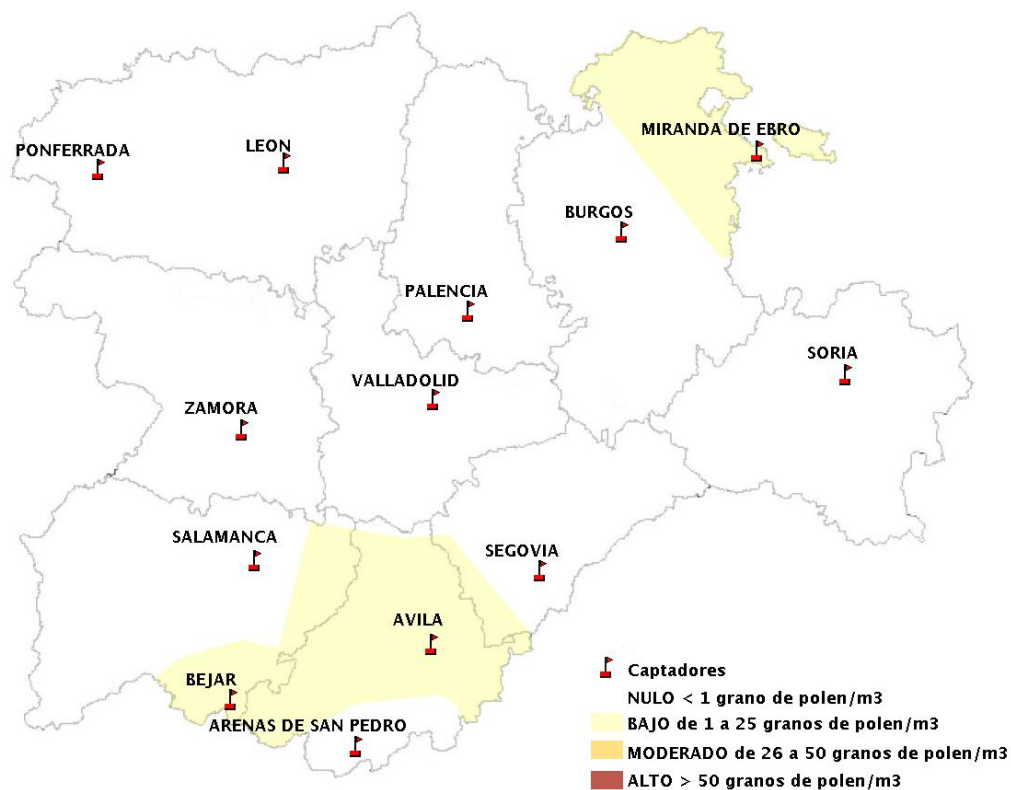

Mapa de previsión de Niveles de Polen:PLANTAGO del Jueves 7-3-19 al Domingo 10-3-19