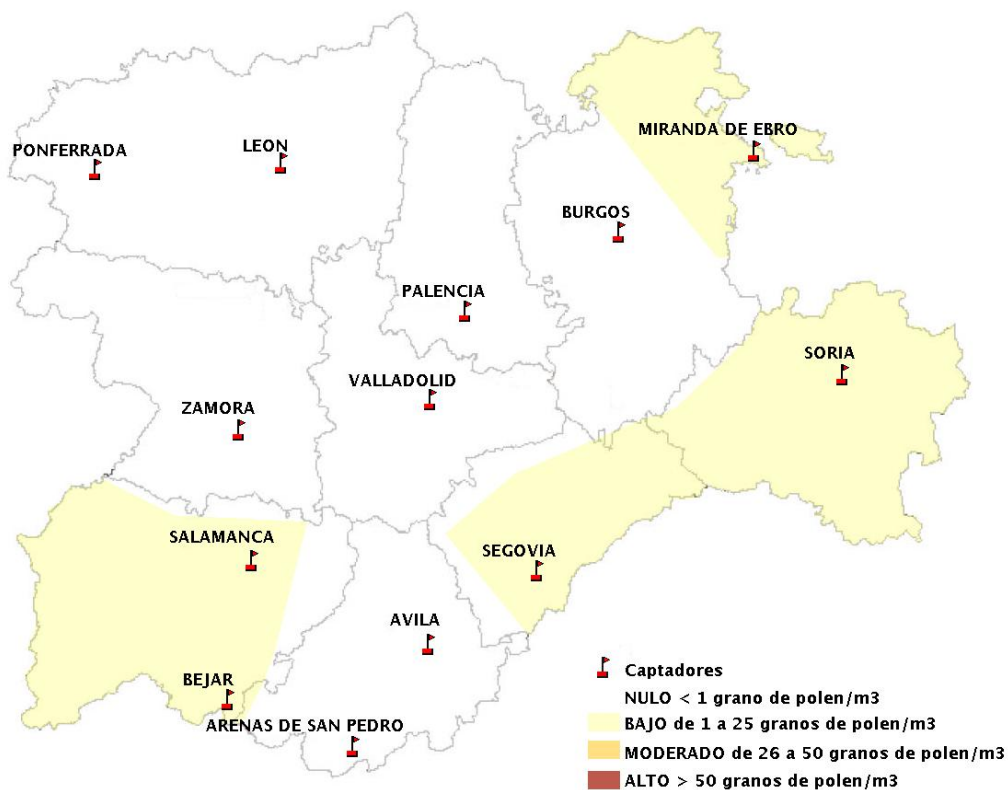

(ORDEN SAN/417/2010, de 26 marzo, por la que se crea el Registro Aerobiológico de Castilla y León.)

Mapa de previsión de Niveles de Polen:URTICACEAE del Jueves 7-3-19 al Domingo 10-3-19

Mapa de previsión de Niveles de Polen:PLATANUS del Jueves 7-3-19 al Domingo 10-3-19

Mapa de previsión de Niveles de Polen:POACEAE del Jueves 7-3-19 al Domingo 10-3-19

Mapa de previsión de Niveles de Polen:OLEA del Jueves 7-3-19 al Domingo 10-3-19

Mapa de previsión de Niveles de Polen:RUMEX del Jueves 7-3-19 al Domingo 10-3-19