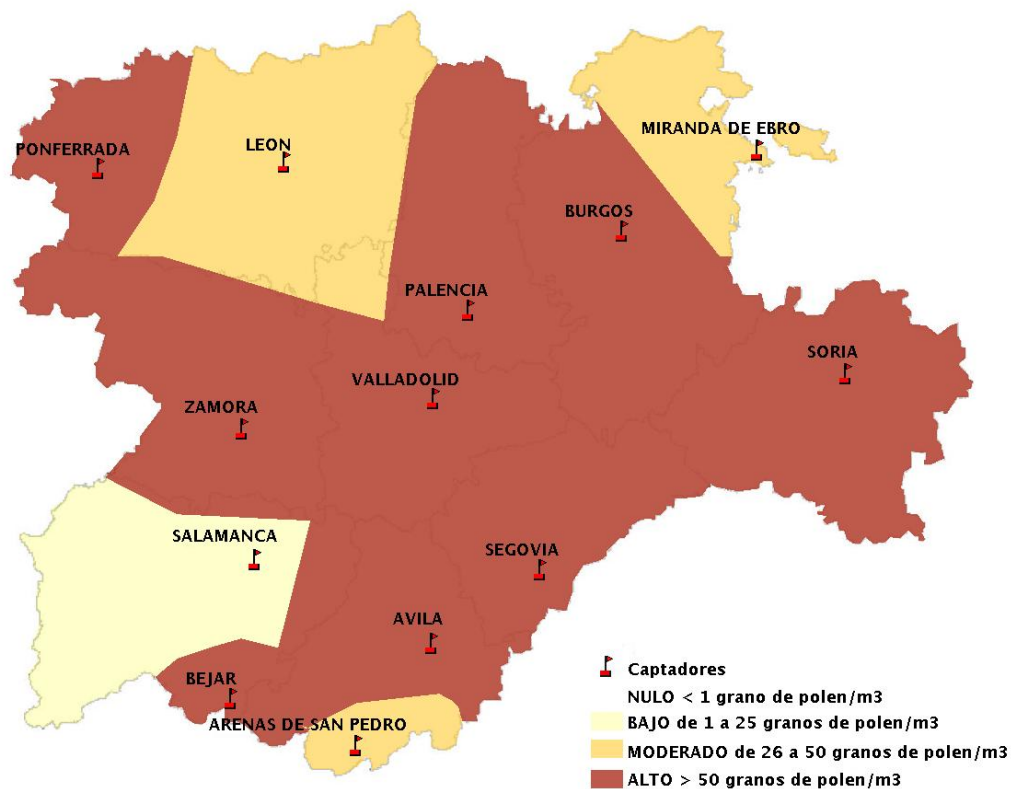

Mapa de previsión de Niveles de Polen:CUPRESSACEAE del Jueves 7-3-19 al Domingo 10-3-19