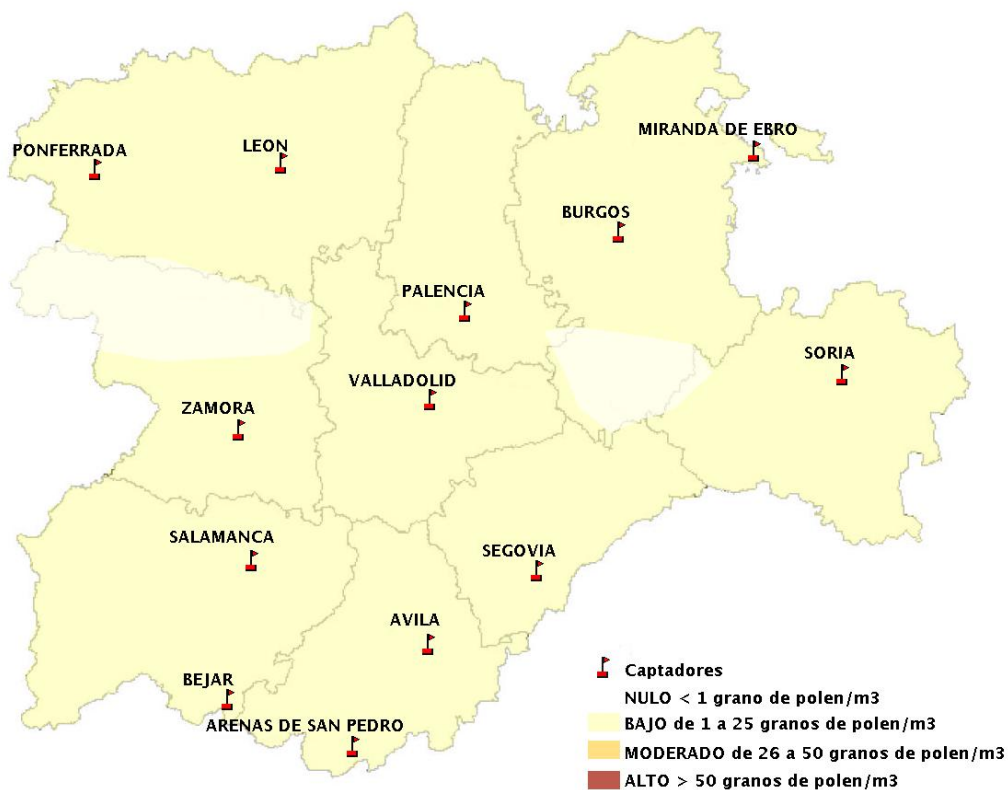

(ORDEN SAN/417/2010, de 26 marzo, por la que se crea el Registro Aerobiológico de Castilla y León.)

Mapa de previsión de Niveles de Polen:URTICACEAE del Jueves 7-3-19 al Domingo 10-3-19

Mapa de previsión de Niveles de Polen:PLATANUS del Jueves 7-3-19 al Domingo 10-3-19

Mapa de previsión de Niveles de Polen:POACEAE del Jueves 7-3-19 al Domingo 10-3-19

Mapa de previsión de Niveles de Polen:OLEA del Jueves 7-3-19 al Domingo 10-3-19

Mapa de previsión de Niveles de Polen:RUMEX del Jueves 7-3-19 al Domingo 10-3-19