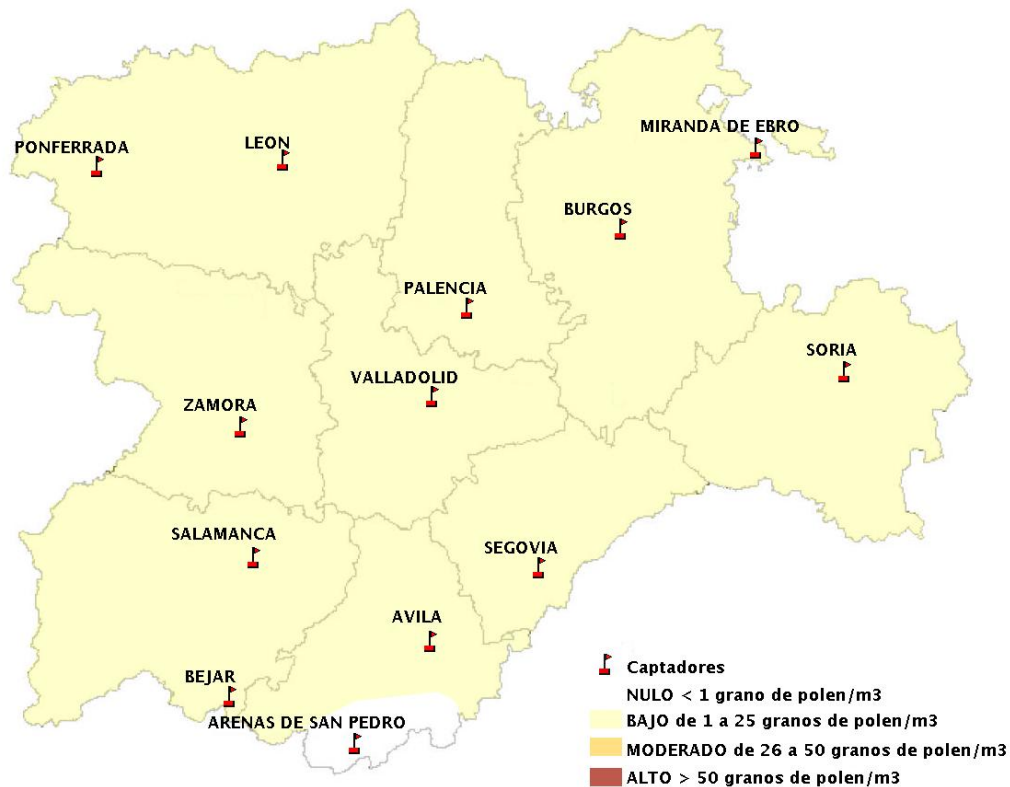

Mapa de previsión de Niveles de Polen:PLATANUS del Jueves 13-6-19 al Domingo 16-6-19