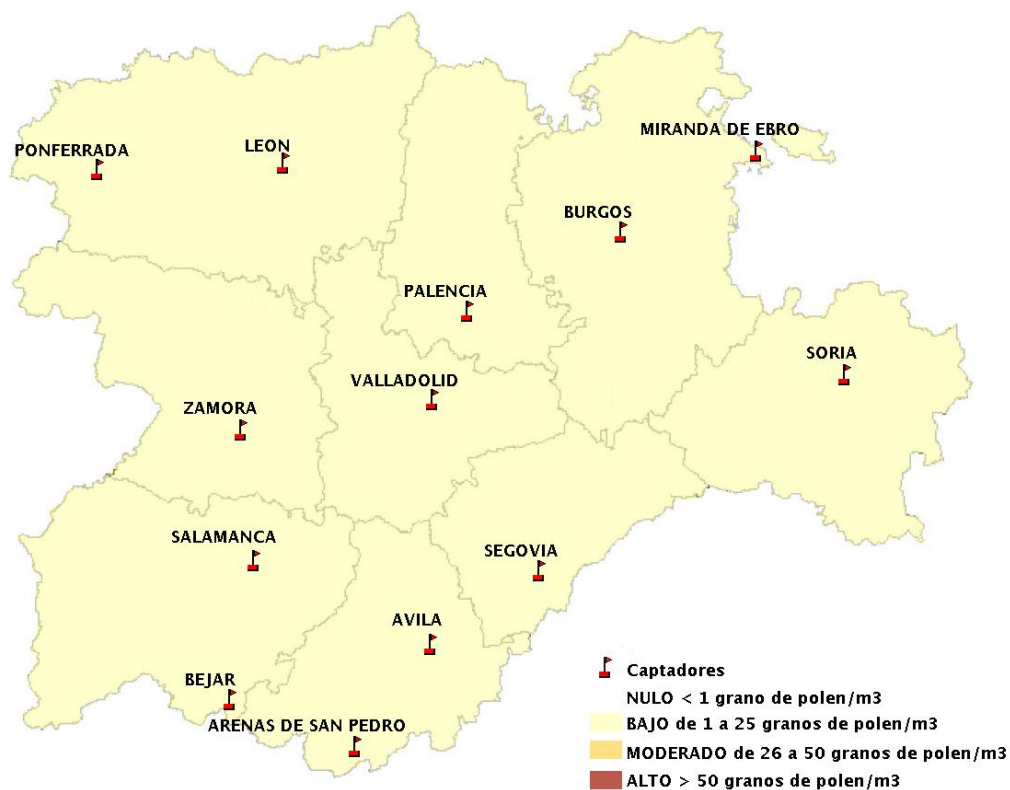

Mapa de previsión de Niveles de Polen:POACEAE del Jueves 13-6-19 al Domingo 16-6-19

Mapa de previsión de Niveles de Polen:OLEA del Jueves 13-6-19 al Domingo 16-6-19

Mapa de previsión de Niveles de Polen:RUMEX del Jueves 13-6-19 al Domingo 16-6-19

Mapa de previsión de Niveles de Polen:CUPRESSACEAE del Jueves 13-6-19 al Domingo 16-6-19

Mapa de previsión de Niveles de Polen:PLANTAGO del Jueves 13-6-19 al Domingo 16-6-19