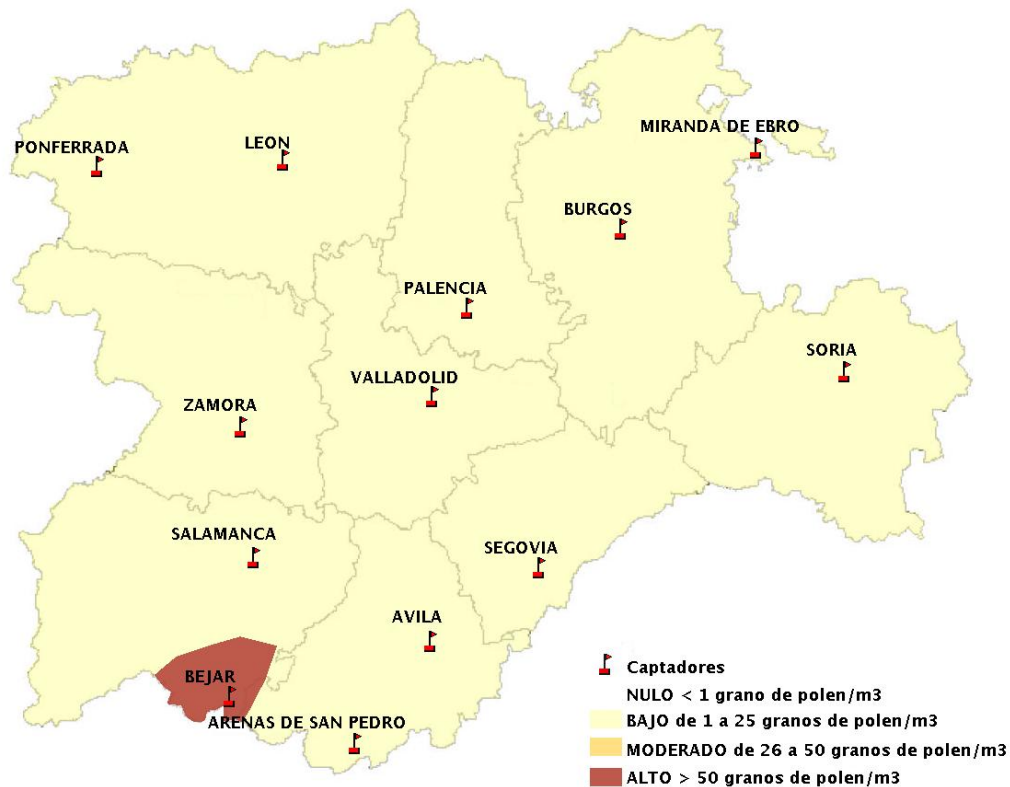

INFORME DE PREVISIONES DE NIVELES DE POLEN

13/06/2019

Los datos reflejados en los siguientes mapas y ficha de previsión para el fin de semana de los niveles de polen de los tipos polínicos más alergénicos, de cada estación de medida, han sido aportados por el Registro Aerobiológico de Castilla y León.

(ORDEN SAN/417/2010, de 26 marzo, por la que se crea el Registro Aerobiológico de Castilla y León.)

Mapa de previsión de Niveles de Polen:URTICACEAE del Jueves 13-6-19 al Domingo 16-6-19