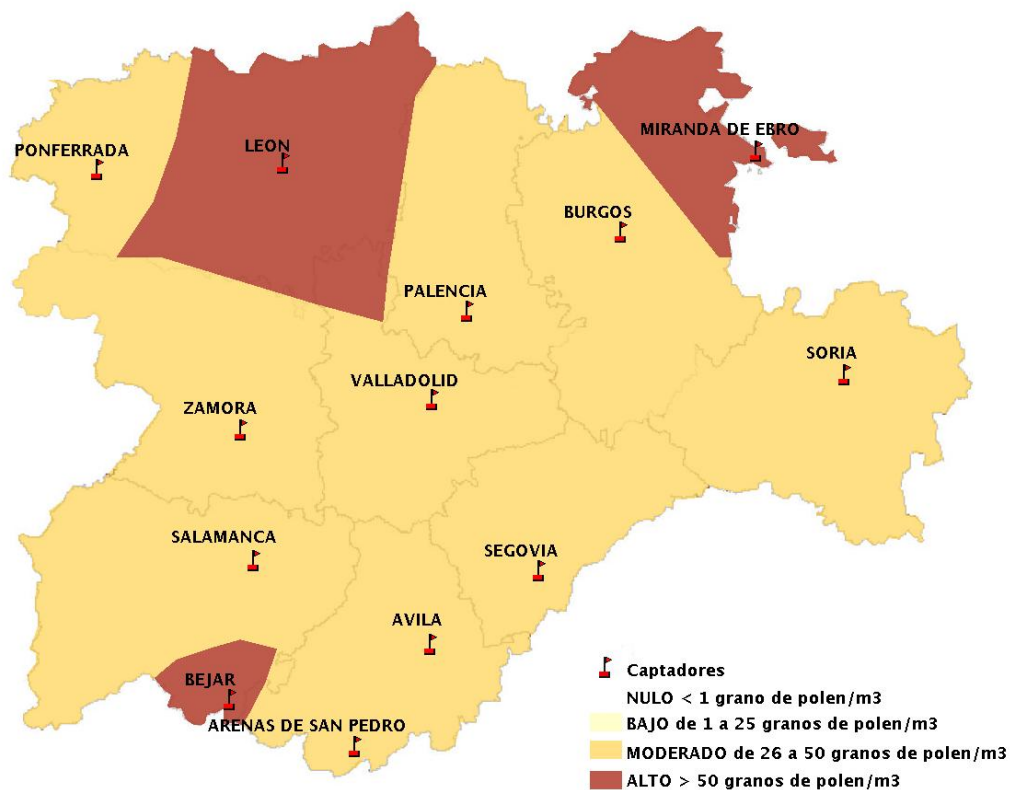

## 13/06/2019

Los datos reflejados en los siguientes mapas y ficha de previsión para el fin de semana de los niveles de polen de los tipos polínicos más alergénicos, de cada estación de medida, han sido aportados por el Registro Aerobiológico de Castilla y León.

(ORDEN SAN/417/2010, de 26 marzo, por la que se crea el Registro Aerobiológico de Castilla y León.)

Mapa de previsión de Niveles de Polen:URTICACEAE del Jueves 13-6-19 al Domingo 16-6-19

Mapa de previsión de Niveles de Polen:PLATANUS del Jueves 13-6-19 al Domingo 16-6-19

Mapa de previsión de Niveles de Polen:POACEAE del Jueves 13-6-19 al Domingo 16-6-19

Mapa de previsión de Niveles de Polen:OLEA del Jueves 13-6-19 al Domingo 16-6-19

Mapa de previsión de Niveles de Polen:RUMEX del Jueves 13-6-19 al Domingo 16-6-19