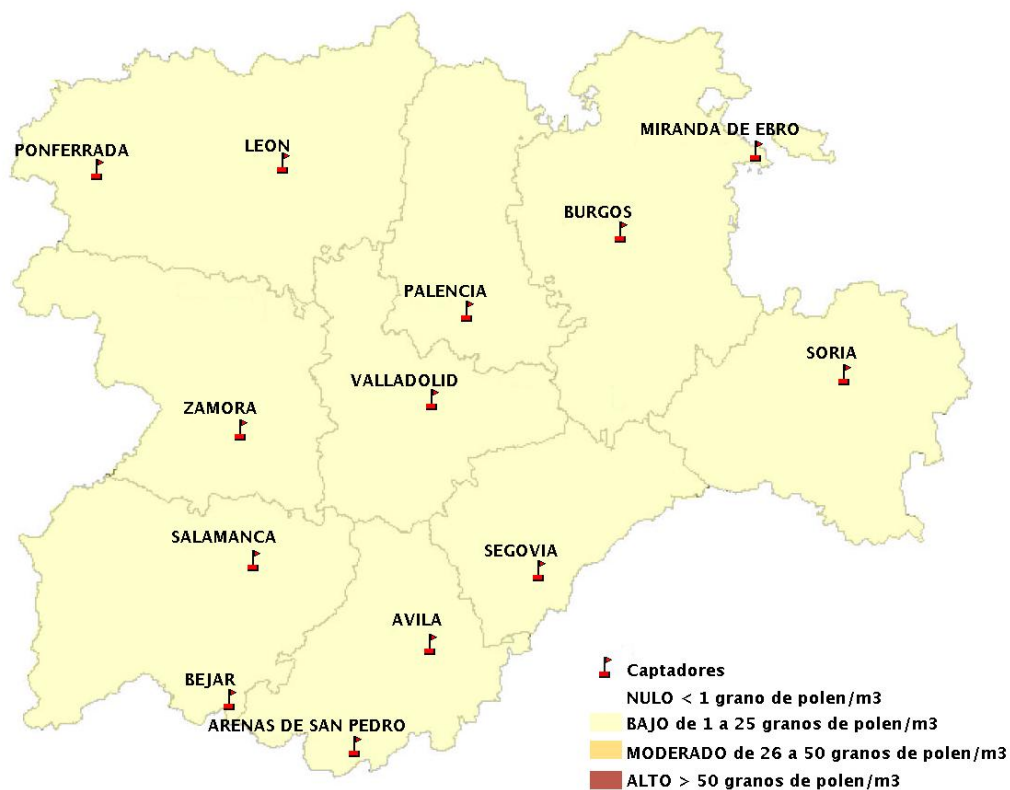

## 13/06/2019

Los datos reflejados en los siguientes mapas y ficha de previsión para el fin de semana de los niveles de polen de los tipos polínicos más alergénicos, de cada estación de medida, han sido aportados por el Registro Aerobiológico de Castilla y León.

(ORDEN SAN/417/2010, de 26 marzo, por la que se crea el Registro Aerobiológico de Castilla y León.)

Mapa de previsión de Niveles de Polen:URTICACEAE del Jueves 13-6-19 al Domingo 16-6-19

Mapa de previsión de Niveles de Polen:PLATANUS del Jueves 13-6-19 al Domingo 16-6-19

Mapa de previsión de Niveles de Polen:POACEAE del Jueves 13-6-19 al Domingo 16-6-19

Mapa de previsión de Niveles de Polen:OLEA del Jueves 13-6-19 al Domingo 16-6-19

Mapa de previsión de Niveles de Polen:RUMEX del Jueves 13-6-19 al Domingo 16-6-19