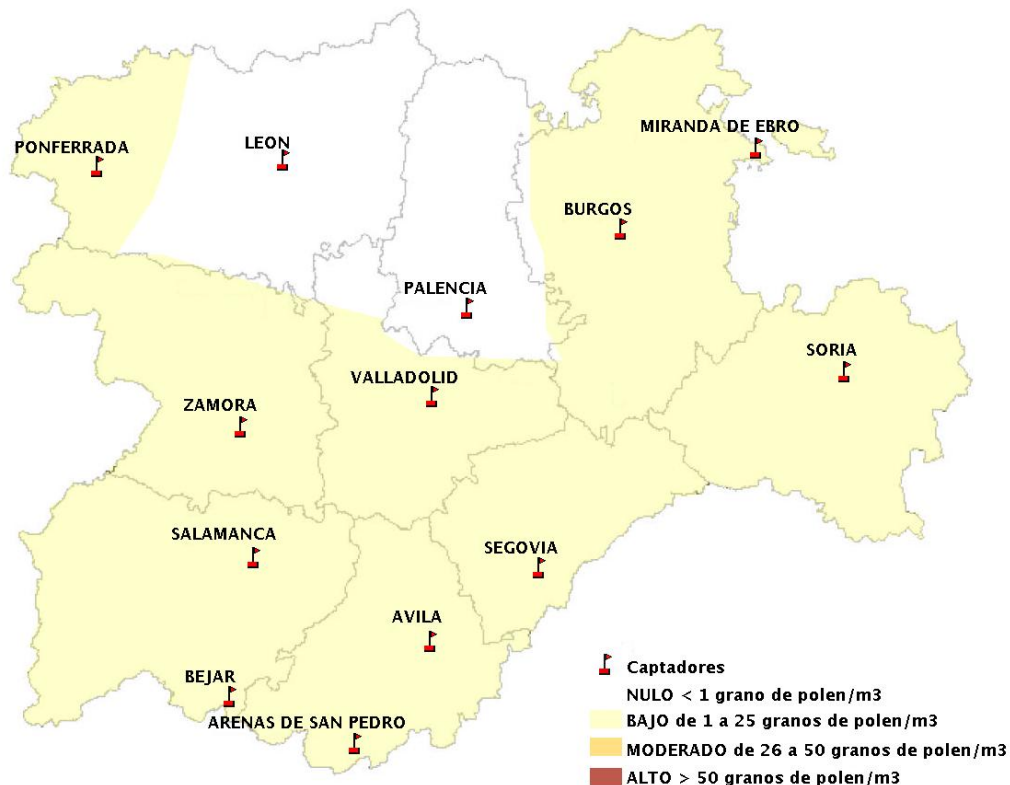

## 08/08/2019

Los datos reflejados en los siguientes mapas y ficha de previsión para el fin de semana de los niveles de polen de los tipos polínicos más alergénicos, de cada estación de medida, han sido aportados por el Registro Aerobiológico de Castilla y León.

(ORDEN SAN/417/2010, de 26 marzo, por la que se crea el Registro Aerobiológico de Castilla y León.)

Mapa de previsión de Niveles de Polen:URTICACEAE del Jueves 8-8-19 al Domingo 11-8-19

Mapa de previsión de Niveles de Polen:PLATANUS del Jueves 8-8-19 al Domingo 11-8-19

Mapa de previsión de Niveles de Polen:POACEAE del Jueves 8-8-19 al Domingo 11-8-19

Mapa de previsión de Niveles de Polen:OLEA del Jueves 8-8-19 al Domingo 11-8-19

Mapa de previsión de Niveles de Polen:RUMEX del Jueves 8-8-19 al Domingo 11-8-19