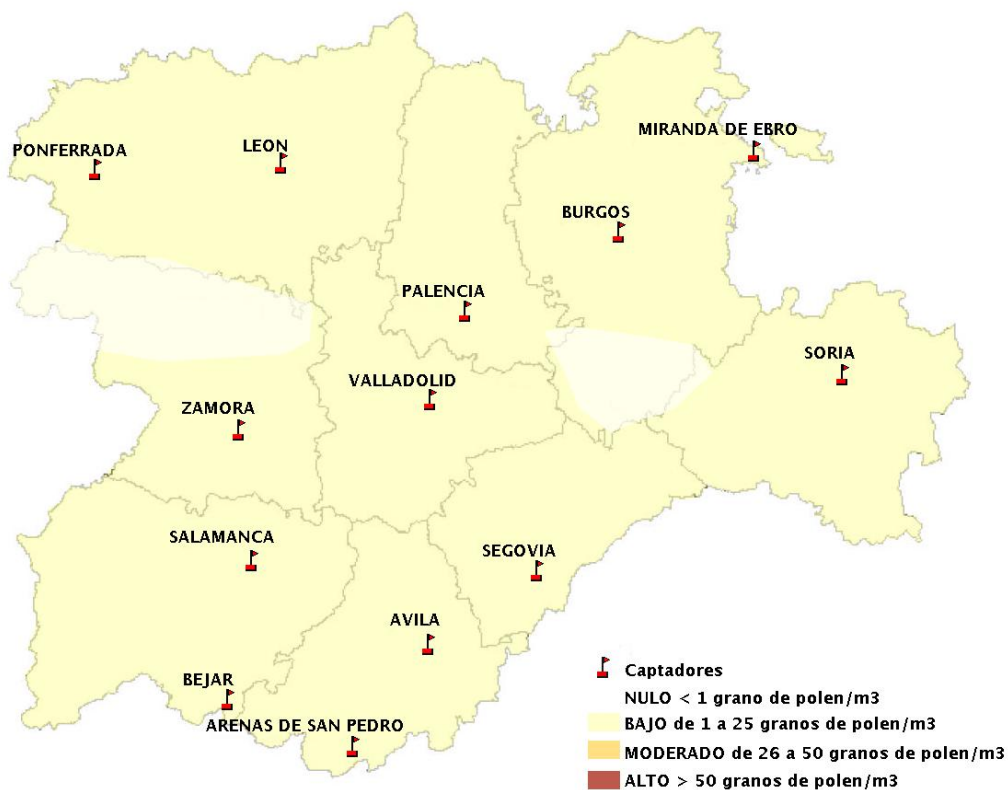

## 08/08/2019

Los datos reflejados en los siguientes mapas y ficha de previsión para el fin de semana de los niveles de polen de los tipos polínicos más alergénicos, de cada estación de medida, han sido aportados por el Registro Aerobiológico de Castilla y León.

(ORDEN SAN/417/2010, de 26 marzo, por la que se crea el Registro Aerobiológico de Castilla y León.)

Mapa de previsión de Niveles de Polen:URTICACEAE del Jueves 8-8-19 al Domingo 11-8-19

Mapa de previsión de Niveles de Polen:PLATANUS del Jueves 8-8-19 al Domingo 11-8-19

Mapa de previsión de Niveles de Polen:POACEAE del Jueves 8-8-19 al Domingo 11-8-19

Mapa de previsión de Niveles de Polen:OLEA del Jueves 8-8-19 al Domingo 11-8-19

Mapa de previsión de Niveles de Polen:RUMEX del Jueves 8-8-19 al Domingo 11-8-19