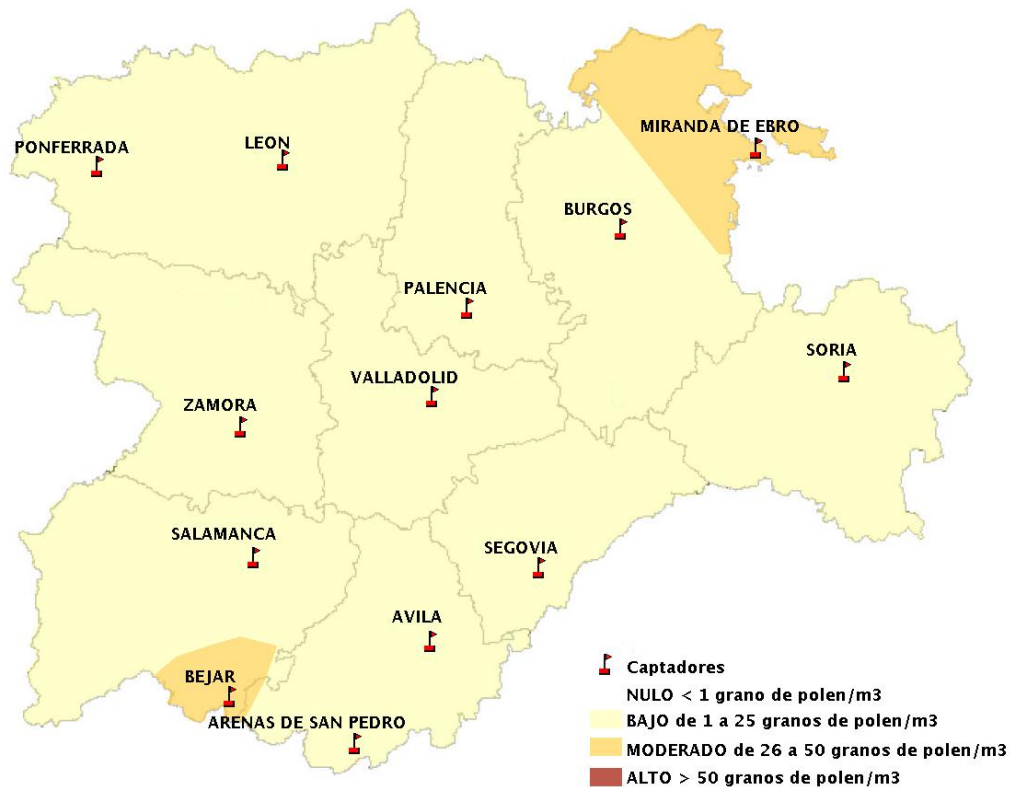

INFORME DE PREVISIONES DE NIVELES DE POLEN

08/08/2019

Los datos reflejados en los siguientes mapas y ficha de previsión para el fin de semana de los niveles de polen de los tipos polínicos más alergénicos, de cada estación de medida, han sido aportados por el Registro Aerobiológico de Castilla y León.

(ORDEN SAN/417/2010, de 26 marzo, por la que se crea el Registro Aerobiológico de Castilla y León.)

Mapa de previsión de Niveles de Polen:URTICACEAE del Jueves 8-8-19 al Domingo 11-8-19