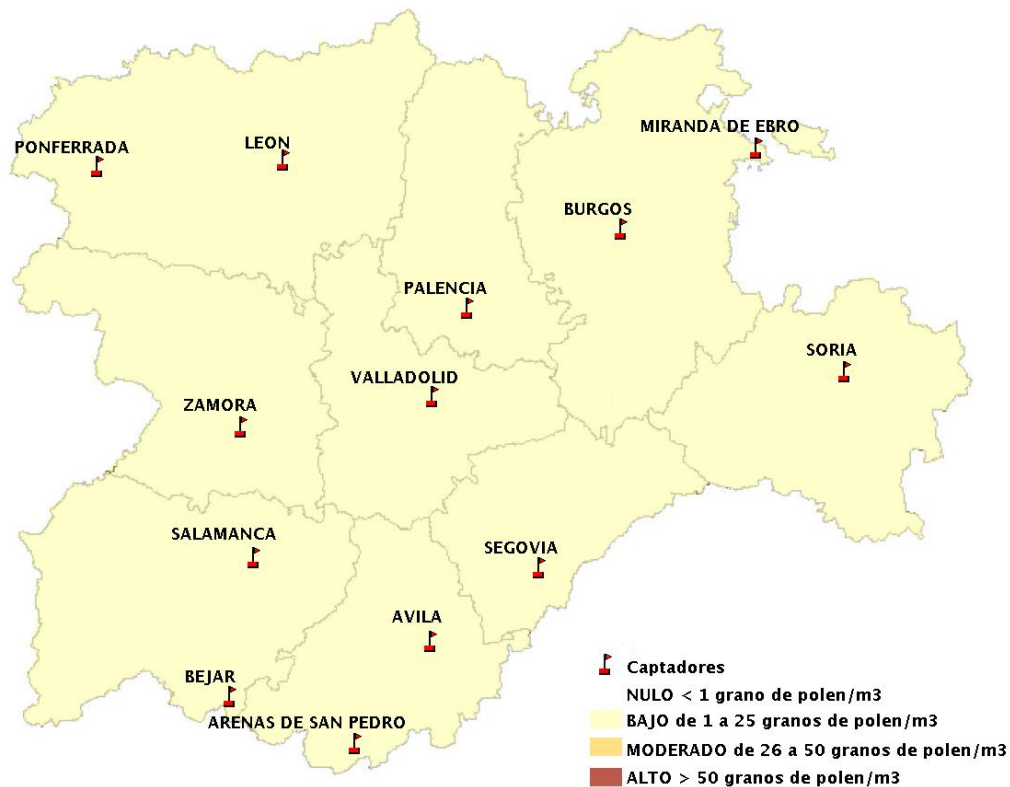

Mapa de previsión de Niveles de Polen:POACEAE del Jueves 8-8-19 al Domingo 11-8-19

Mapa de previsión de Niveles de Polen:OLEA del Jueves 8-8-19 al Domingo 11-8-19

Mapa de previsión de Niveles de Polen:RUMEX del Jueves 8-8-19 al Domingo 11-8-19

Mapa de previsión de Niveles de Polen:CUPRESSACEAE del Jueves 8-8-19 al Domingo 11-8-19

Mapa de previsión de Niveles de Polen:PLANTAGO del Jueves 8-8-19 al Domingo 11-8-19