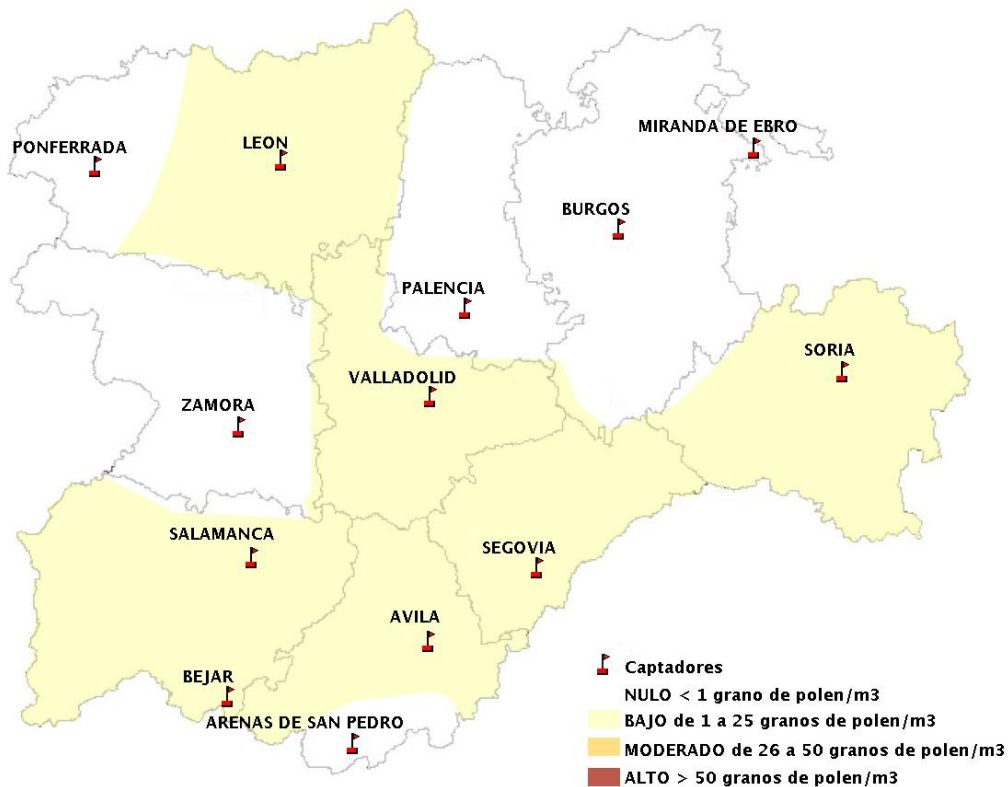

Mapa de previsión de Niveles de Polen:PLATANUS del Jueves 8-8-19 al Domingo 11-8-19