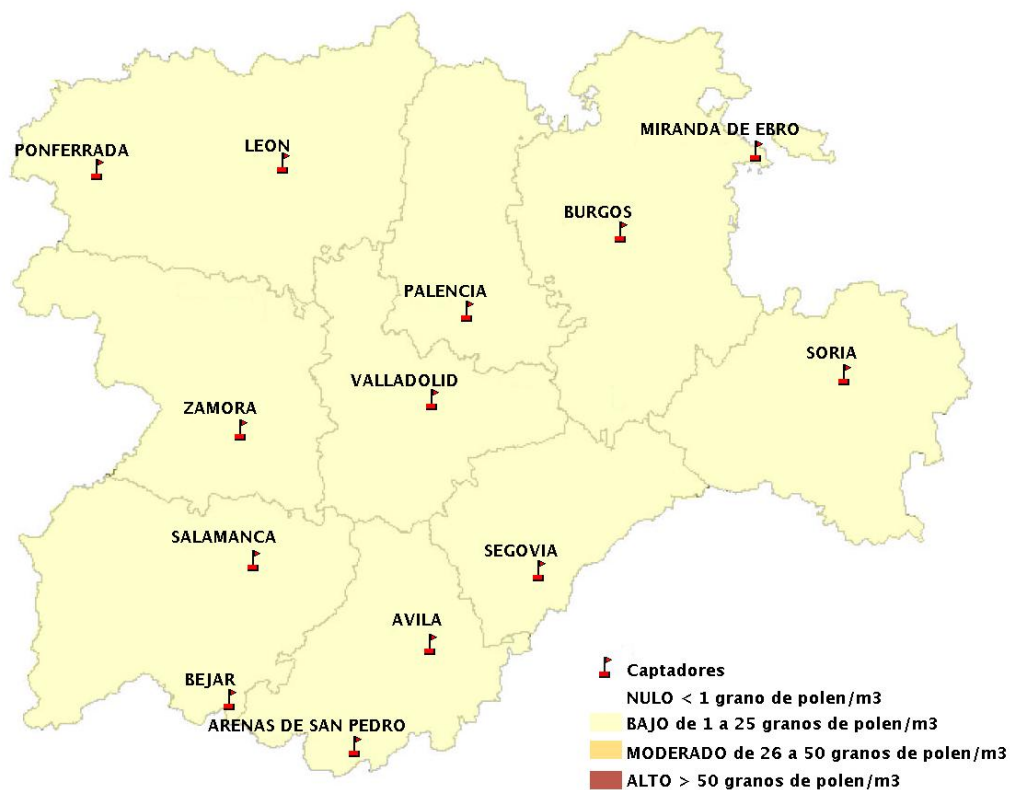

Mapa de previsión de Niveles de Polen:POACEAE del Jueves 8-8-19 al Domingo 11-8-19

Mapa de previsión de Niveles de Polen:OLEA del Jueves 8-8-19 al Domingo 11-8-19

Mapa de previsión de Niveles de Polen:RUMEX del Jueves 8-8-19 al Domingo 11-8-19

Mapa de previsión de Niveles de Polen:CUPRESSACEAE del Jueves 8-8-19 al Domingo 11-8-19

Mapa de previsión de Niveles de Polen:PLANTAGO del Jueves 8-8-19 al Domingo 11-8-19