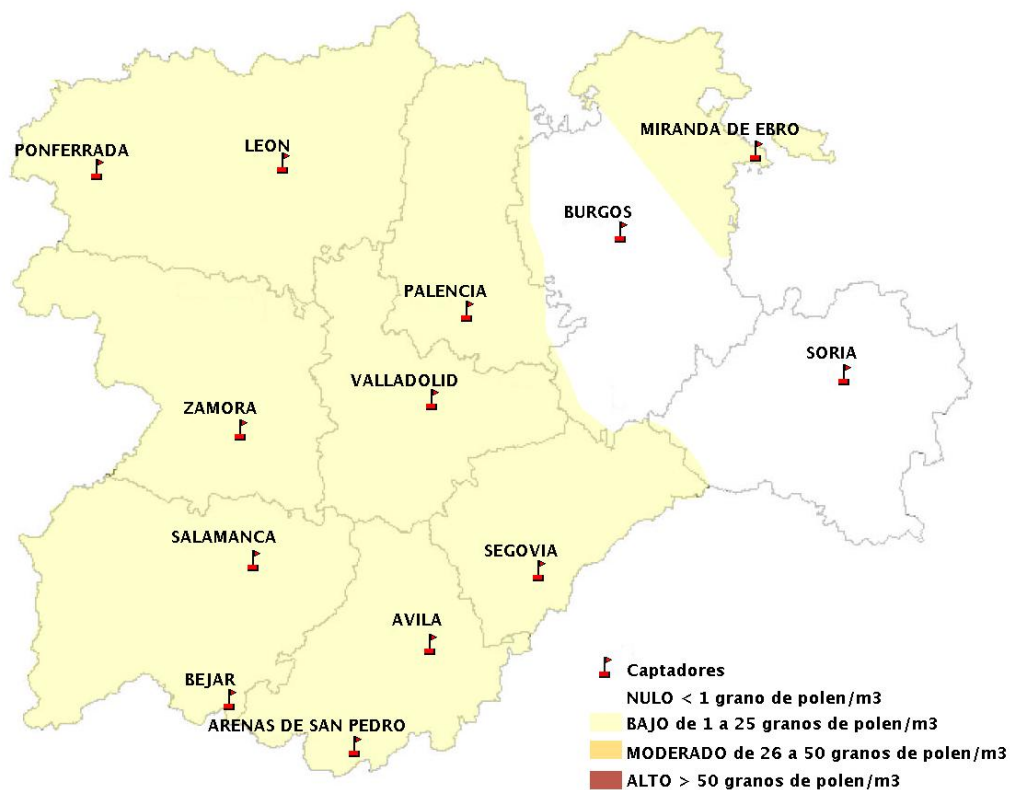

## 08/08/2019

Los datos reflejados en los siguientes mapas y ficha de previsión para el fin de semana de los niveles de polen de los tipos polínicos más alergénicos, de cada estación de medida, han sido aportados por el Registro Aerobiológico de Castilla y León.

(ORDEN SAN/417/2010, de 26 marzo, por la que se crea el Registro Aerobiológico de Castilla y León.)

Mapa de previsión de Niveles de Polen:URTICACEAE del Jueves 8-8-19 al Domingo 11-8-19

Mapa de previsión de Niveles de Polen:PLATANUS del Jueves 8-8-19 al Domingo 11-8-19

Mapa de previsión de Niveles de Polen:POACEAE del Jueves 8-8-19 al Domingo 11-8-19

Mapa de previsión de Niveles de Polen:OLEA del Jueves 8-8-19 al Domingo 11-8-19

Mapa de previsión de Niveles de Polen:RUMEX del Jueves 8-8-19 al Domingo 11-8-19