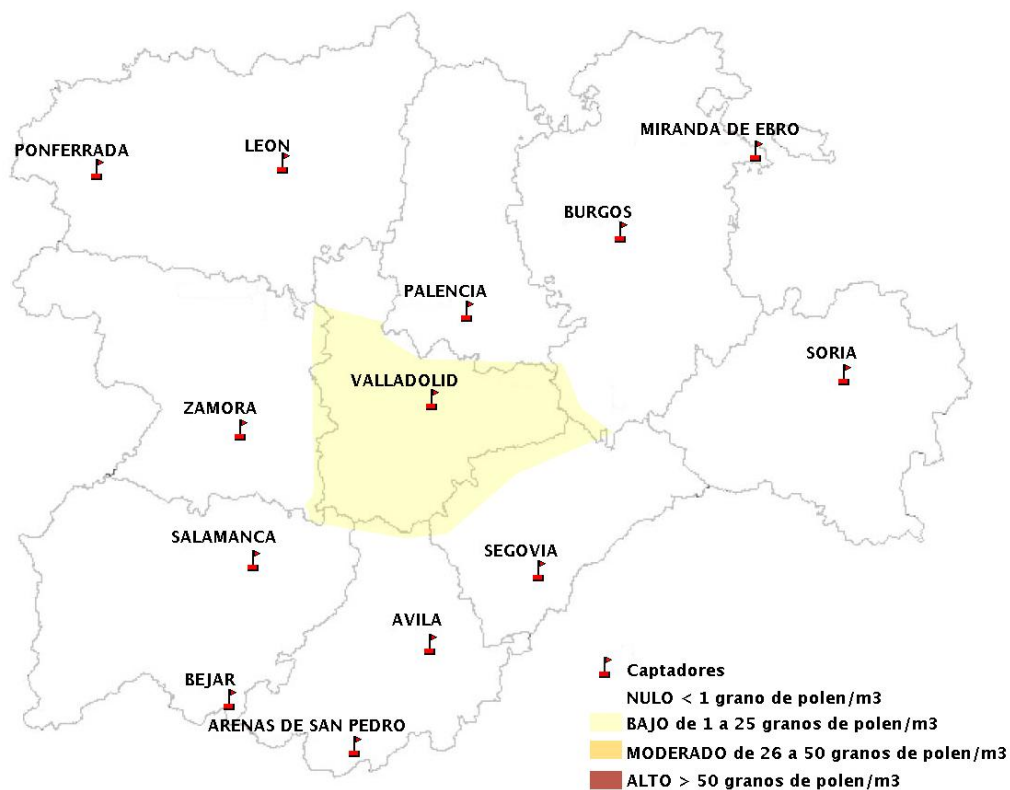

Mapa de previsión de Niveles de Polen:PLANTAGO del Jueves 20-2-20 al Domingo 23-2-20