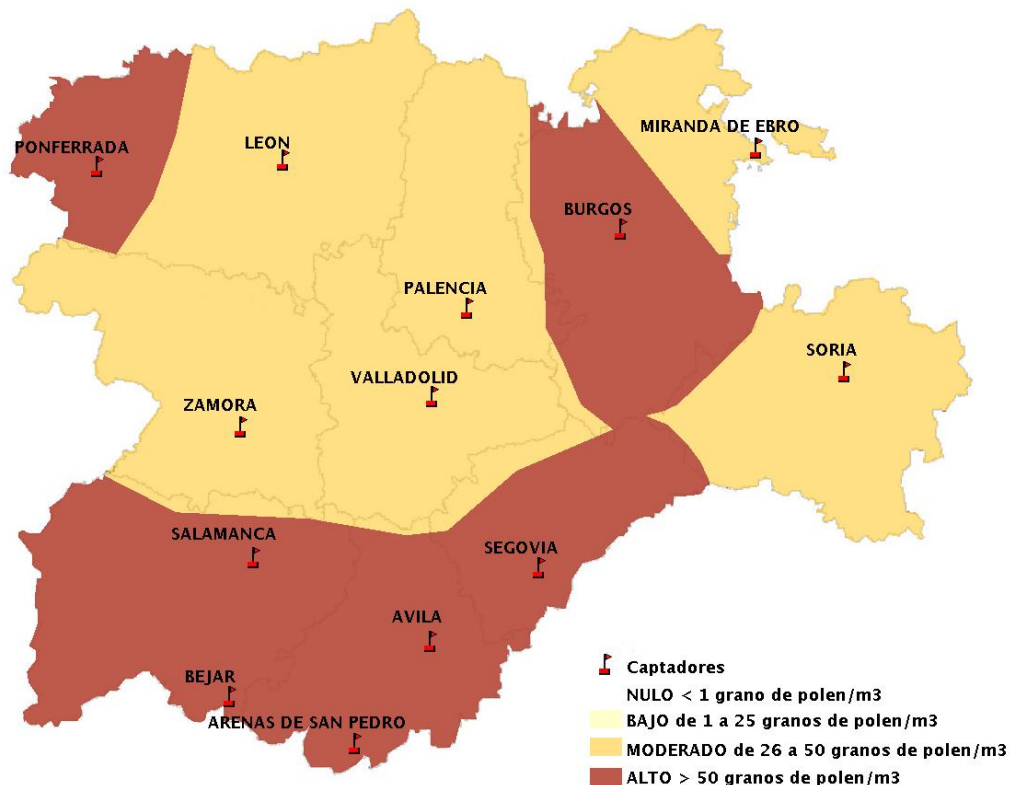

Mapa de previsión de Niveles de Polen:CUPRESSACEAE del Jueves 20-2-20 al Domingo 23-2-20