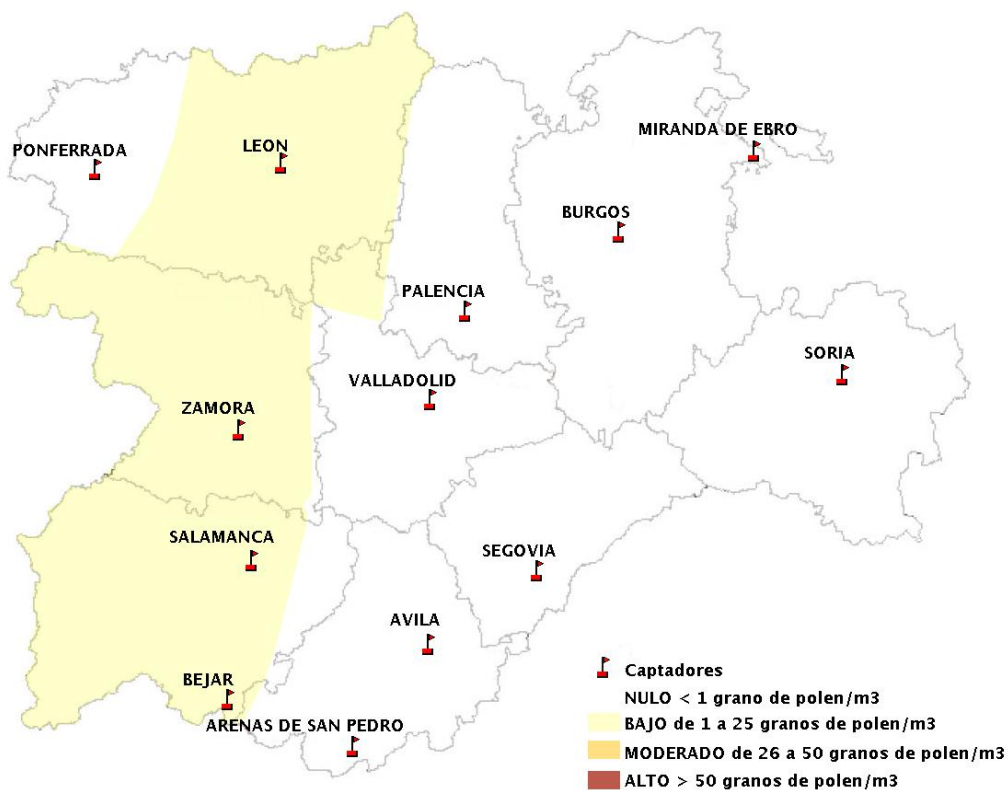

(ORDEN SAN/417/2010, de 26 marzo, por la que se crea el Registro Aerobiológico de Castilla y León.)

Mapa de previsión de Niveles de Polen:URTICACEAE del Jueves 20-2-20 al Domingo 23-2-20

Mapa de previsión de Niveles de Polen:PLATANUS del Jueves 20-2-20 al Domingo 23-2-20

Mapa de previsión de Niveles de Polen:POACEAE del Jueves 20-2-20 al Domingo 23-2-20

Mapa de previsión de Niveles de Polen:OLEA del Jueves 20-2-20 al Domingo 23-2-20

Mapa de previsión de Niveles de Polen:RUMEX del Jueves 20-2-20 al Domingo 23-2-20