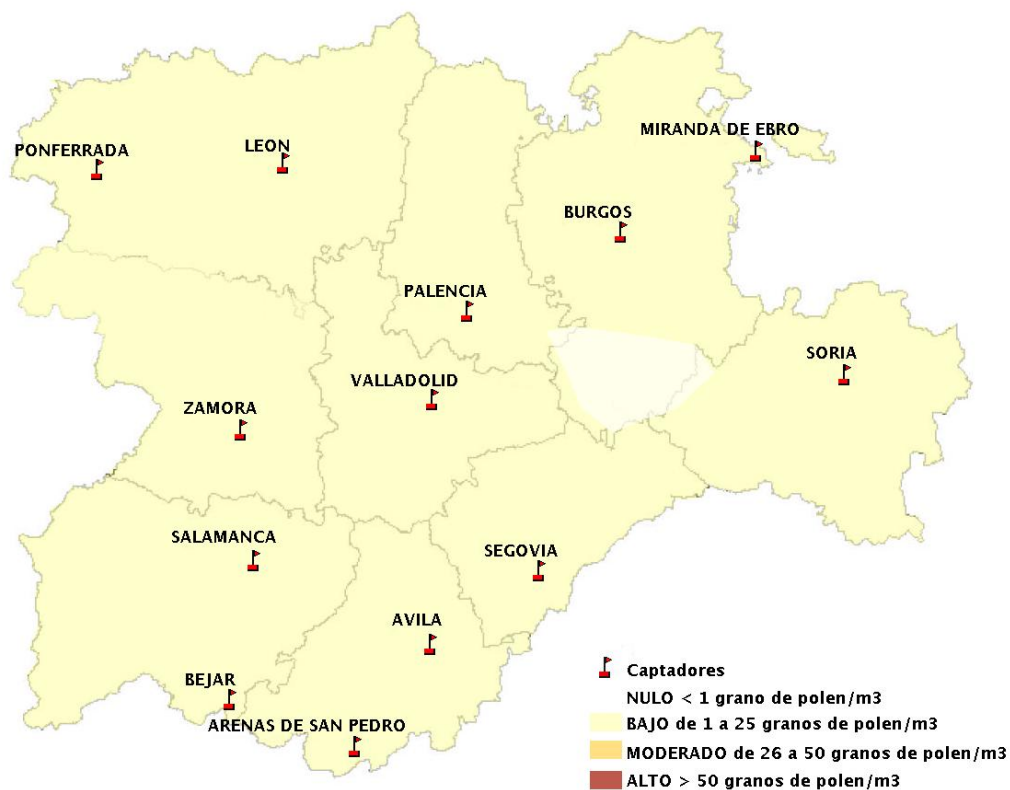

(ORDEN SAN/417/2010, de 26 marzo, por la que se crea el Registro Aerobiológico de Castilla y León.)

Mapa de previsión de Niveles de Polen:URTICACEAE del Jueves 20-2-20 al Domingo 23-2-20

Mapa de previsión de Niveles de Polen:PLATANUS del Jueves 20-2-20 al Domingo 23-2-20

Mapa de previsión de Niveles de Polen:POACEAE del Jueves 20-2-20 al Domingo 23-2-20

Mapa de previsión de Niveles de Polen:OLEA del Jueves 20-2-20 al Domingo 23-2-20

Mapa de previsión de Niveles de Polen:RUMEX del Jueves 20-2-20 al Domingo 23-2-20