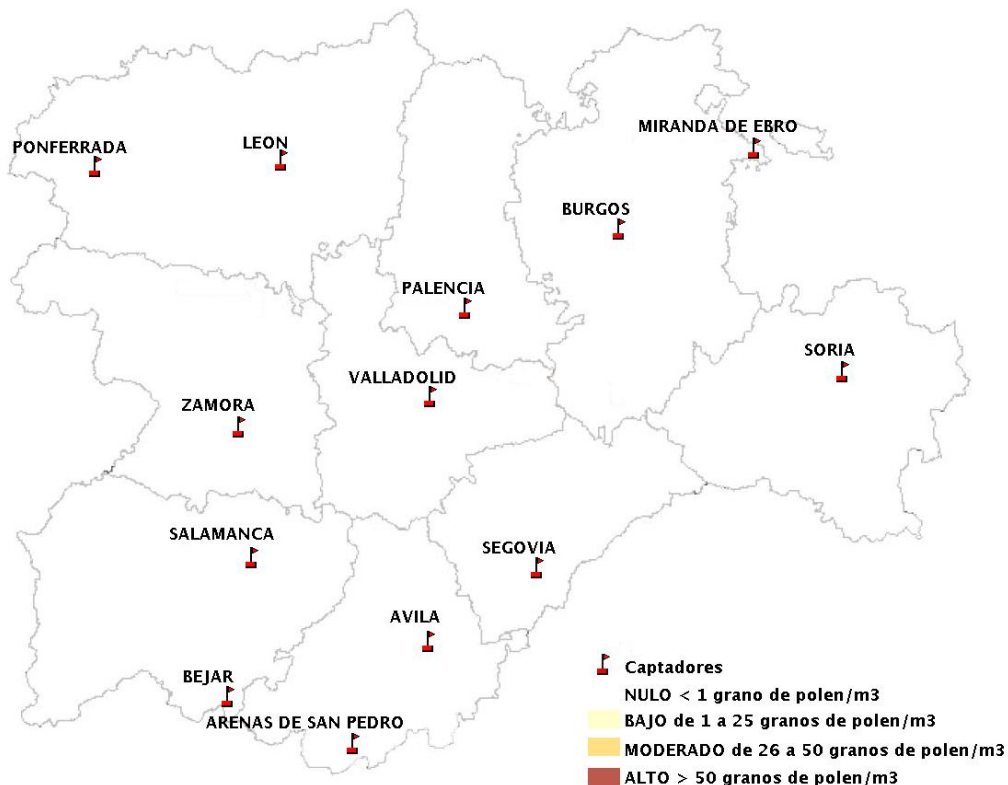

(ORDEN SAN/417/2010, de 26 marzo, por la que se crea el Registro Aerobiológico de Castilla y León.)

Mapa de previsión de Niveles de Polen:URTICACEAE del Jueves 20-2-20 al Domingo 23-2-20

Mapa de previsión de Niveles de Polen:PLATANUS del Jueves 20-2-20 al Domingo 23-2-20

Mapa de previsión de Niveles de Polen:POACEAE del Jueves 20-2-20 al Domingo 23-2-20

Mapa de previsión de Niveles de Polen:OLEA del Jueves 20-2-20 al Domingo 23-2-20

Mapa de previsión de Niveles de Polen:RUMEX del Jueves 20-2-20 al Domingo 23-2-20