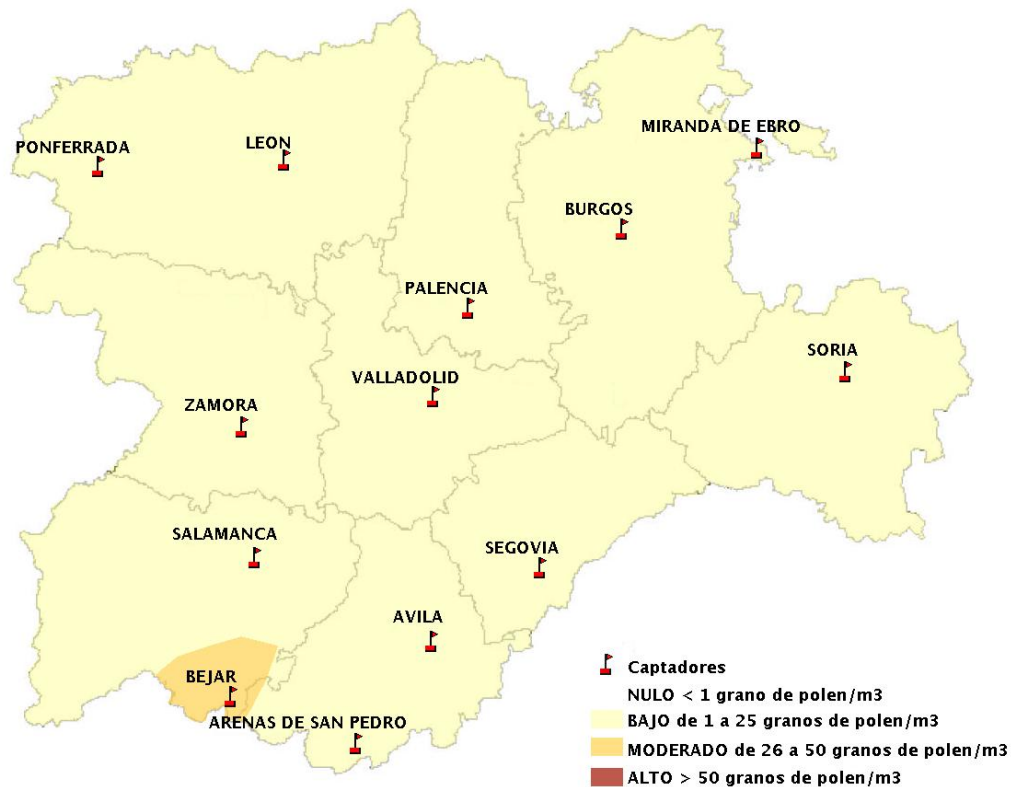

INFORME DE PREVISIONES DE NIVELES DE POLEN

20/02/2020

Los datos reflejados en los siguientes mapas y ficha de previsión para el fin de semana de los niveles de polen de los tipos polínicos más alergénicos, de cada estación de medida, han sido aportados por el Registro Aerobiológico de Castilla y León.

(ORDEN SAN/417/2010, de 26 marzo, por la que se crea el Registro Aerobiológico de Castilla y León.)

Mapa de previsión de Niveles de Polen:URTICACEAE del Jueves 20-2-20 al Domingo 23-2-20