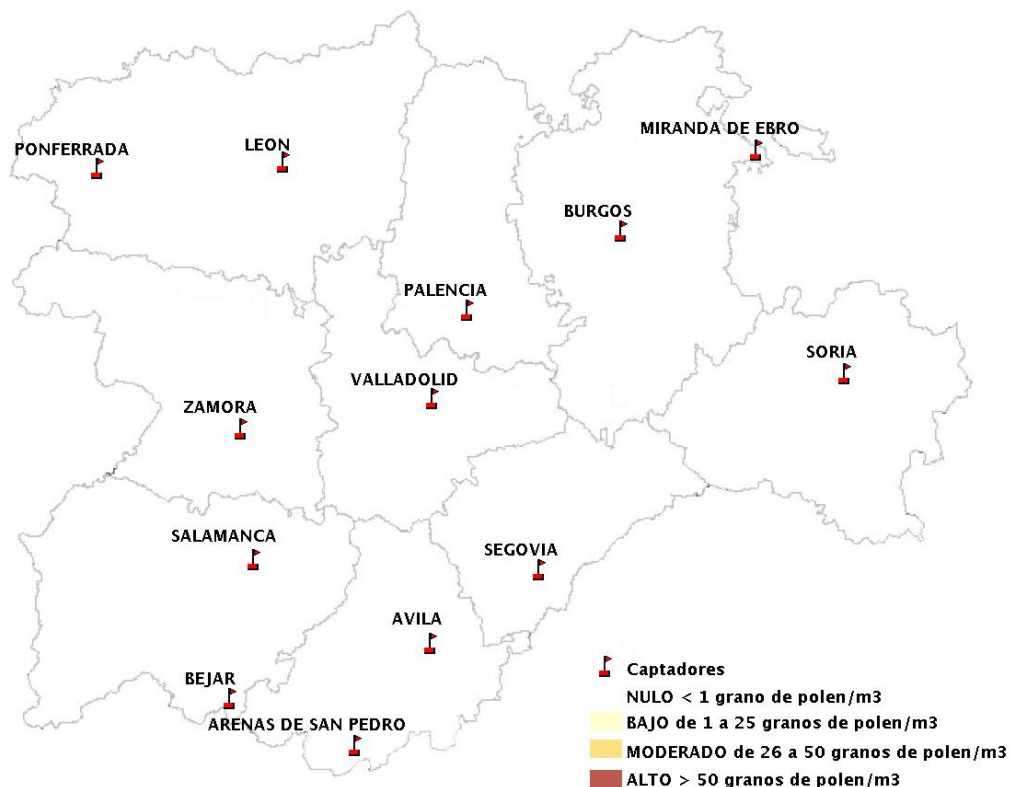

INFORME DE PREVISIONES DE NIVELES DE POLEN

20/02/2020

Los datos reflejados en los siguientes mapas y ficha de previsión para el fin de semana de los niveles de polen de los tipos polínicos más alergénicos, de cada estación de medida, han sido aportados por el Registro Aerobiológico de Castilla y León.

Mapa de previsión de Niveles de Polen:POACEAE del Jueves 20-2-20 al Domingo 23-2-20

Mapa de previsión de Niveles de Polen:OLEA del Jueves 20-2-20 al Domingo 23-2-20

Mapa de previsión de Niveles de Polen:RUMEX del Jueves 20-2-20 al Domingo 23-2-20