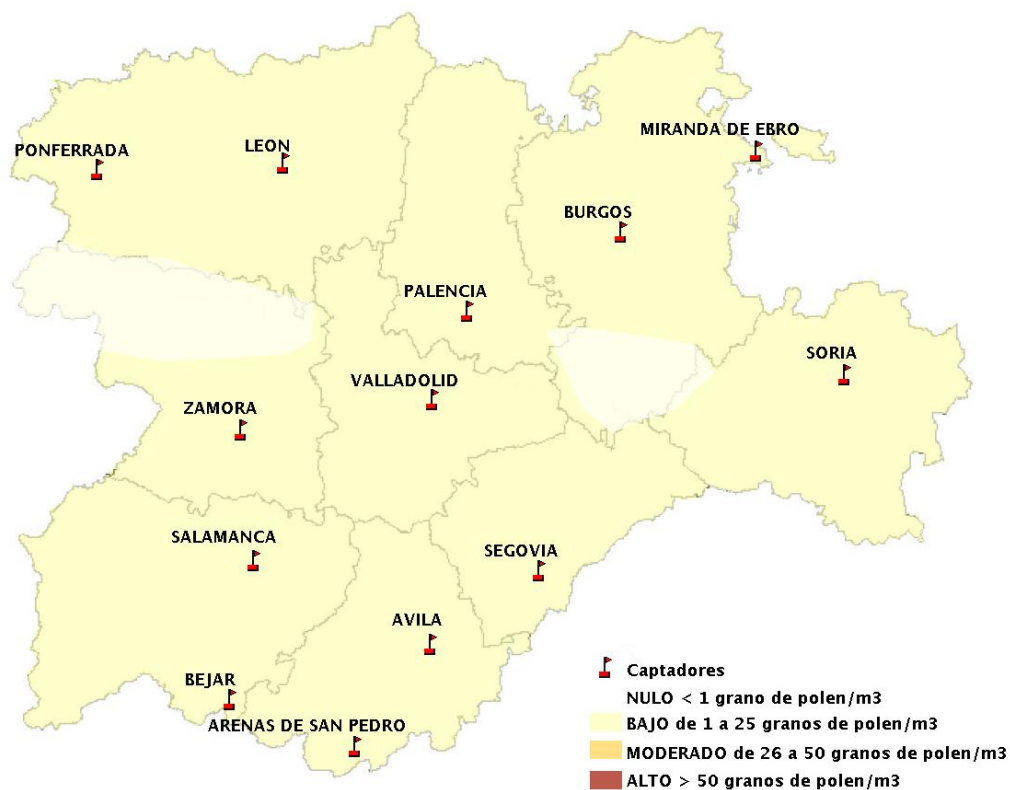

(ORDEN SAN/417/2010, de 26 marzo, por la que se crea el Registro Aerobiológico de Castilla y León.)

Mapa de previsión de Niveles de Polen:URTICACEAE del viernes 27-3-20 al Lunes 30-3-20

Mapa de previsión de Niveles de Polen:PLATANUS del viernes 27-3-20 al Lunes 30-3-20

Mapa de previsión de Niveles de Polen:POACEAE del viernes 27-3-20 al Lunes 30-3-20

Mapa de previsión de Niveles de Polen:OLEA del viernes 27-3-20 al Lunes 30-3-20

Mapa de previsión de Niveles de Polen:RUMEX del viernes 27-3-20 al Lunes 30-3-20