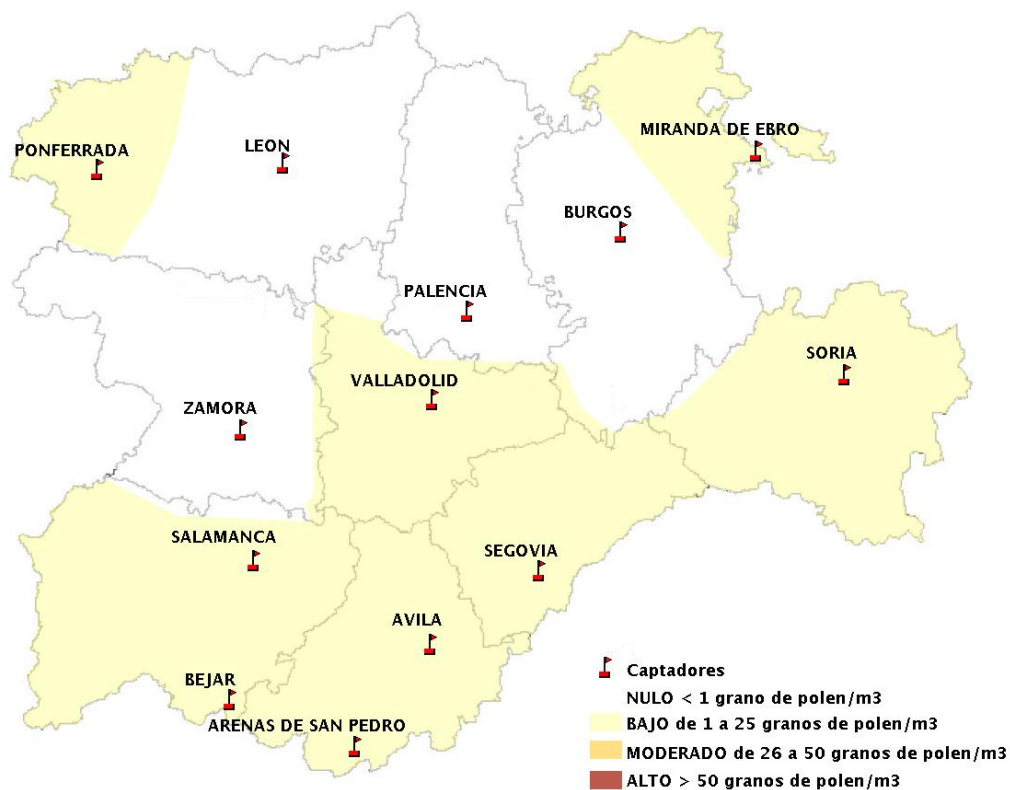

Mapa de previsión de Niveles de Polen:POACEAE del viernes 27-3-20 al Lunes 30-3-20

Mapa de previsión de Niveles de Polen:OLEA del viernes 27-3-20 al Lunes 30-3-20

Mapa de previsión de Niveles de Polen:RUMEX del viernes 27-3-20 al Lunes 30-3-20

Mapa de previsión de Niveles de Polen:CUPRESSACEAE del viernes 27-3-20 al Lunes 30-3-20

Mapa de previsión de Niveles de Polen:PLANTAGO del viernes 27-3-20 al Lunes 30-3-20