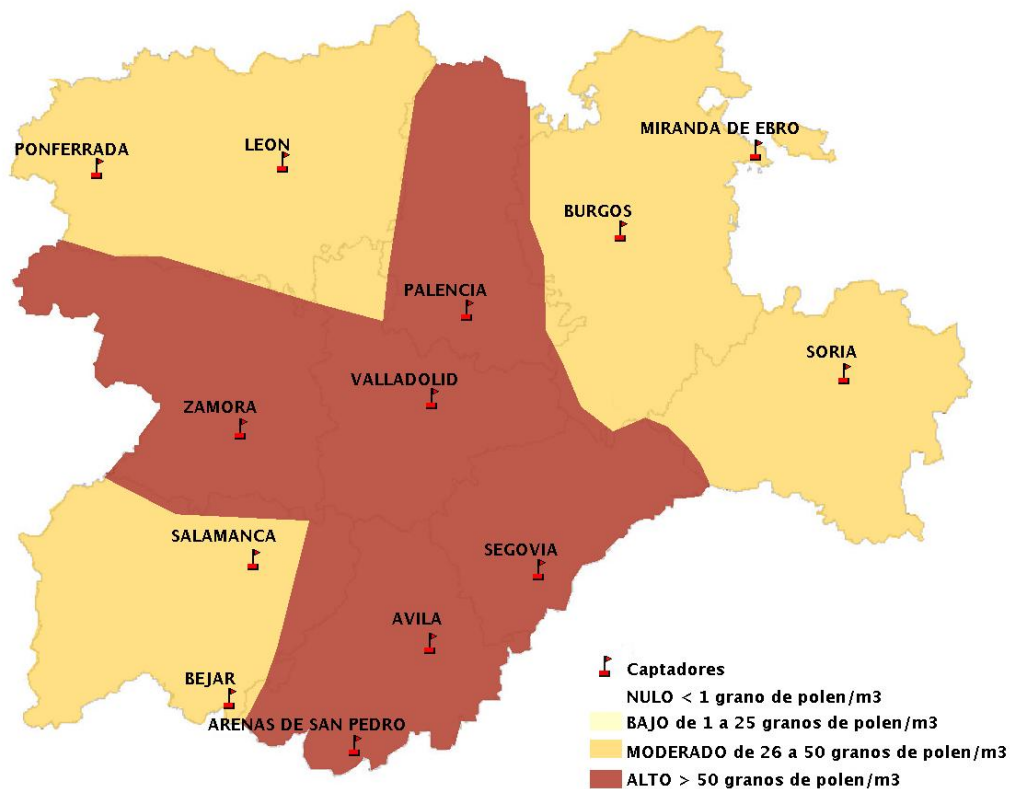

Mapa de previsión de Niveles de Polen:PLATANUS del viernes 27-3-20 al Lunes 30-3-20