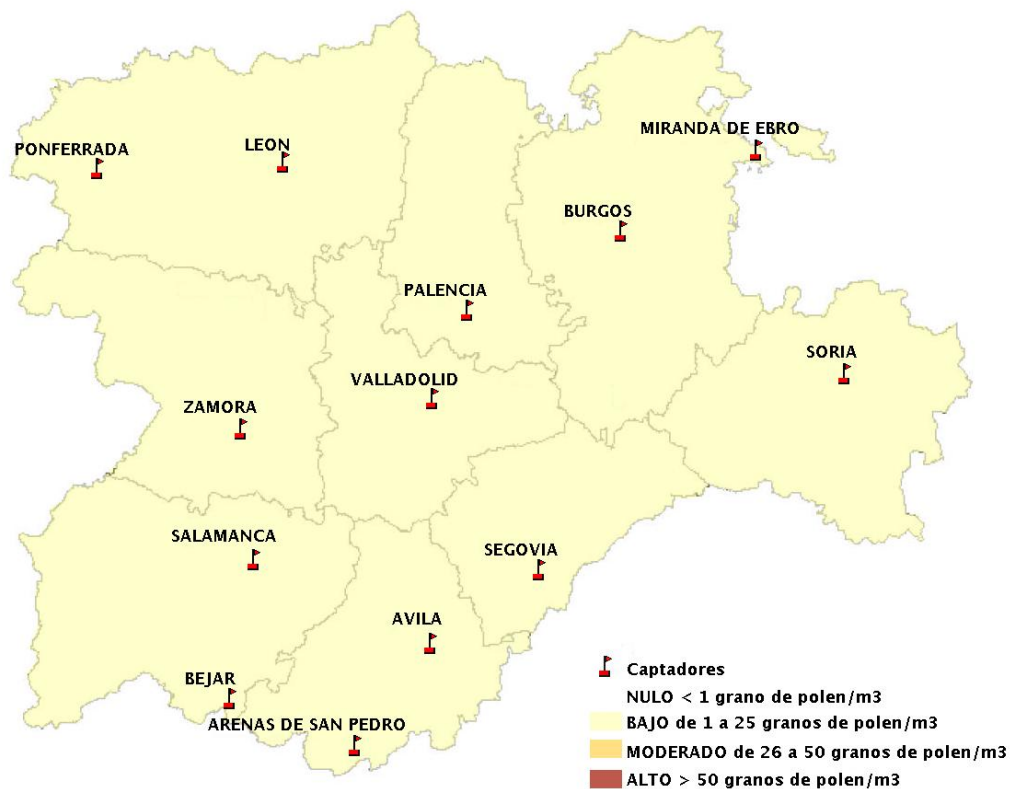

Mapa de previsión de Niveles de Polen:POACEAE del viernes 27-3-20 al Lunes 30-3-20

Mapa de previsión de Niveles de Polen:OLEA del viernes 27-3-20 al Lunes 30-3-20

Mapa de previsión de Niveles de Polen:RUMEX del viernes 27-3-20 al Lunes 30-3-20

Mapa de previsión de Niveles de Polen:CUPRESSACEAE del viernes 27-3-20 al Lunes 30-3-20

Mapa de previsión de Niveles de Polen:PLANTAGO del viernes 27-3-20 al Lunes 30-3-20