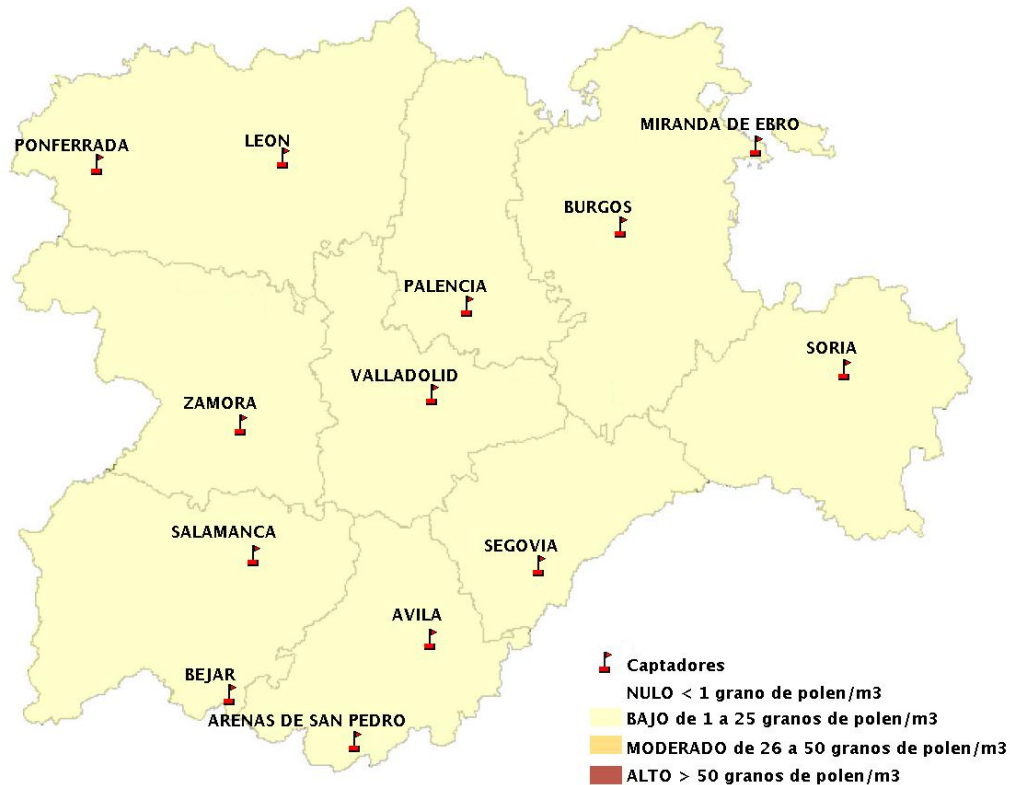

INFORME DE PREVISIONES DE NIVELES DE POLEN

27/03/2020

Los datos reflejados en los siguientes mapas y ficha de previsión para el fin de semana de los niveles de polen de los tipos polínicos más alergénicos, de cada estación de medida, han sido aportados por el Registro Aerobiológico de Castilla y León.

(ORDEN SAN/417/2010, de 26 marzo, por la que se crea el Registro Aerobiológico de Castilla y León.)

Mapa de previsión de Niveles de Polen:URTICACEAE del viernes 27-3-20 al Lunes 30-3-20