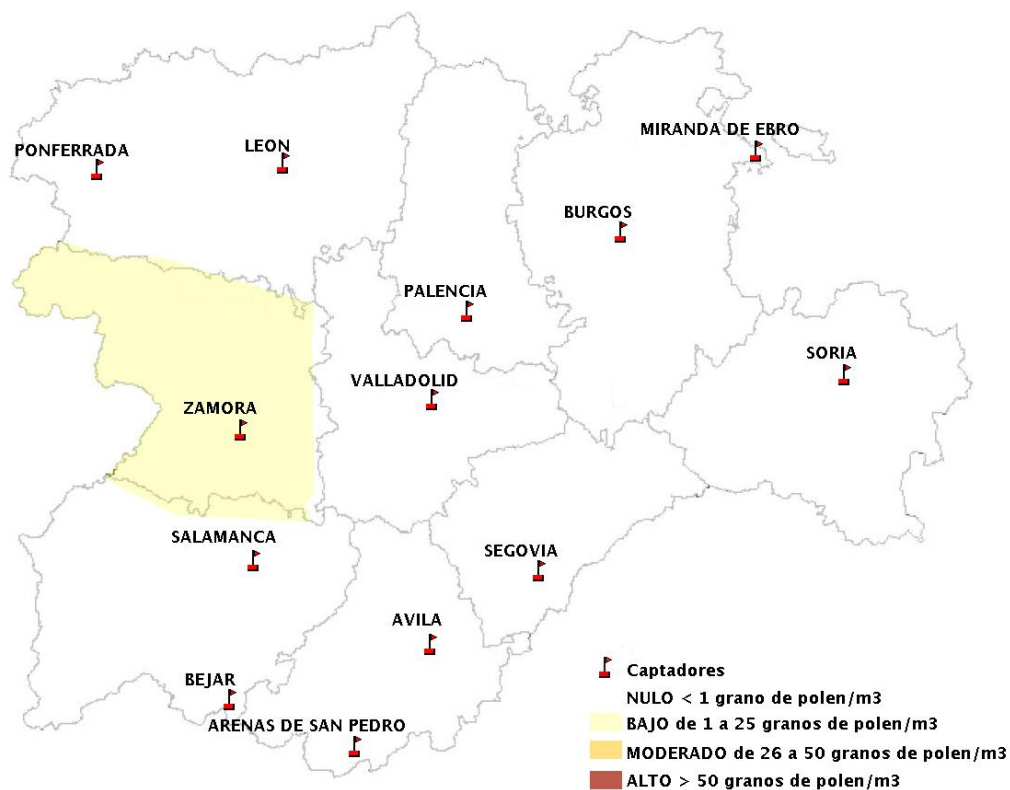

(ORDEN SAN/417/2010, de 26 marzo, por la que se crea el Registro Aerobiológico de Castilla y León.)

Mapa de previsión de Niveles de Polen:URTICACEAE del viernes 27-3-20 al Lunes 30-3-20

Mapa de previsión de Niveles de Polen:PLATANUS del viernes 27-3-20 al Lunes 30-3-20

Mapa de previsión de Niveles de Polen:POACEAE del viernes 27-3-20 al Lunes 30-3-20

Mapa de previsión de Niveles de Polen:OLEA del viernes 27-3-20 al Lunes 30-3-20

Mapa de previsión de Niveles de Polen:RUMEX del viernes 27-3-20 al Lunes 30-3-20