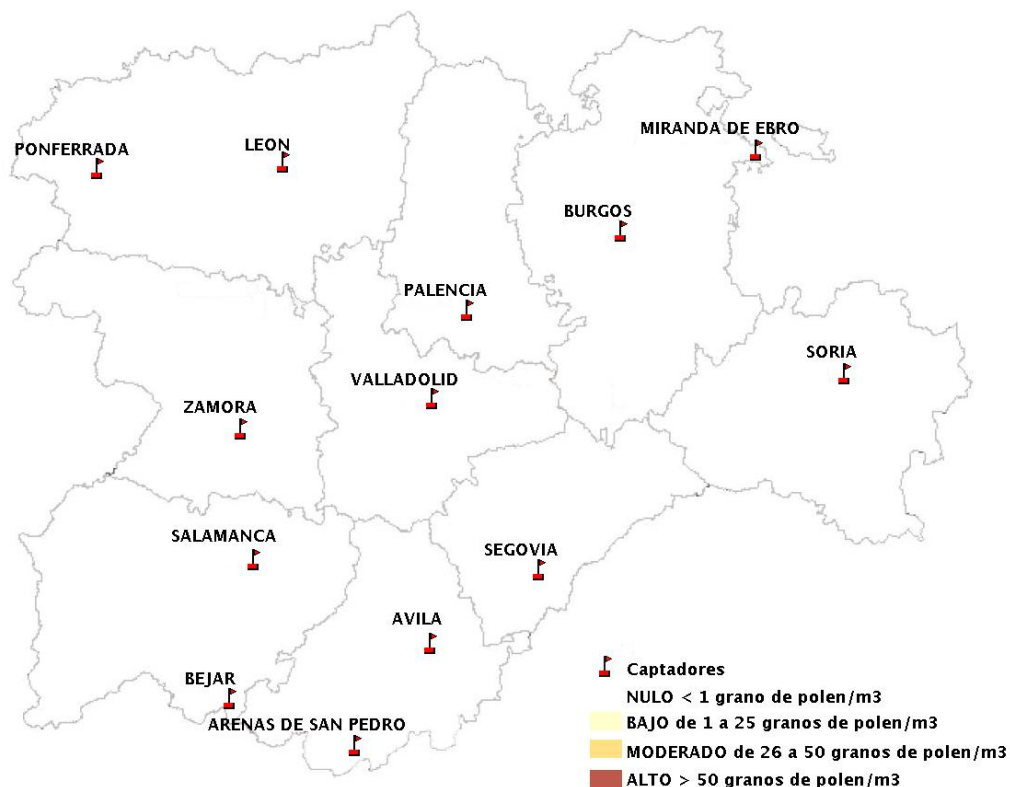

(ORDEN SAN/417/2010, de 26 marzo, por la que se crea el Registro Aerobiológico de Castilla y León.)

Mapa de previsión de Niveles de Polen:URTICACEAE del viernes 27-3-20 al Lunes 30-3-20

Mapa de previsión de Niveles de Polen:PLATANUS del viernes 27-3-20 al Lunes 30-3-20

Mapa de previsión de Niveles de Polen:POACEAE del viernes 27-3-20 al Lunes 30-3-20

Mapa de previsión de Niveles de Polen:OLEA del viernes 27-3-20 al Lunes 30-3-20

Mapa de previsión de Niveles de Polen:RUMEX del viernes 27-3-20 al Lunes 30-3-20