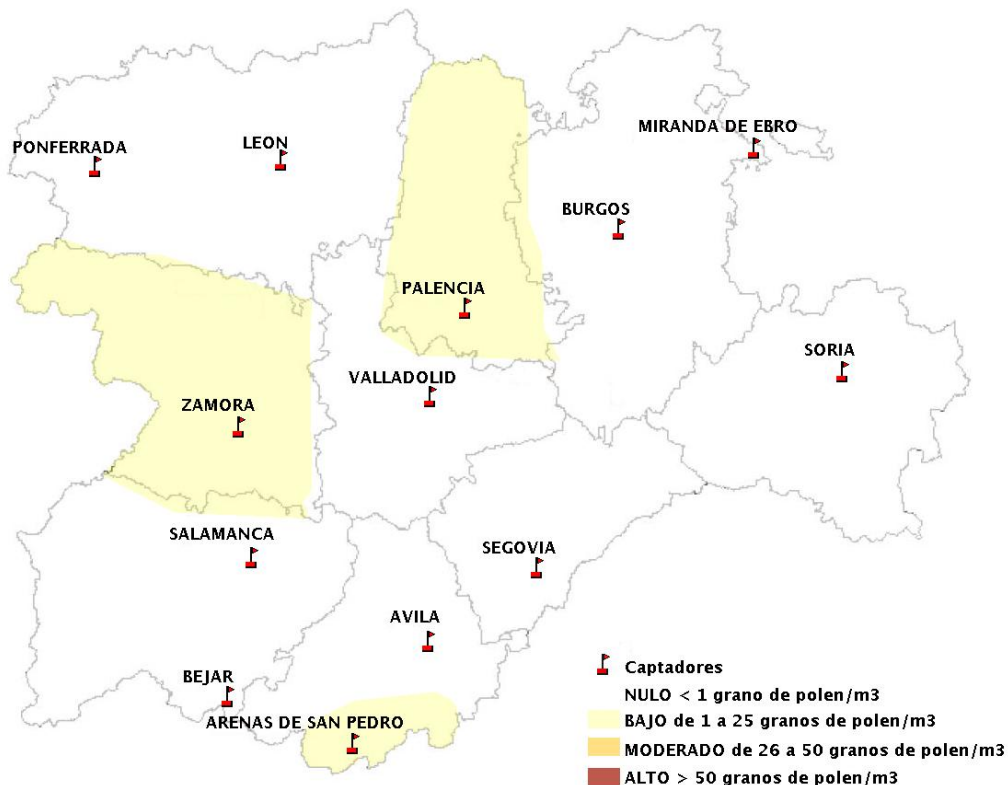

(ORDEN SAN/417/2010, de 26 marzo, por la que se crea el Registro Aerobiológico de Castilla y León.)

Mapa de previsión de Niveles de Polen:URTICACEAE del viernes 10-4-20 al Lunes 13-4-20

Mapa de previsión de Niveles de Polen:PLATANUS del viernes 10-4-20 al Lunes 13-4-20

Mapa de previsión de Niveles de Polen:POACEAE del viernes 10-4-20 al Lunes 13-4-20

Mapa de previsión de Niveles de Polen:OLEA del viernes 10-4-20 al Lunes 13-4-20

Mapa de previsión de Niveles de Polen:RUMEX del viernes 10-4-20 al Lunes 13-4-20