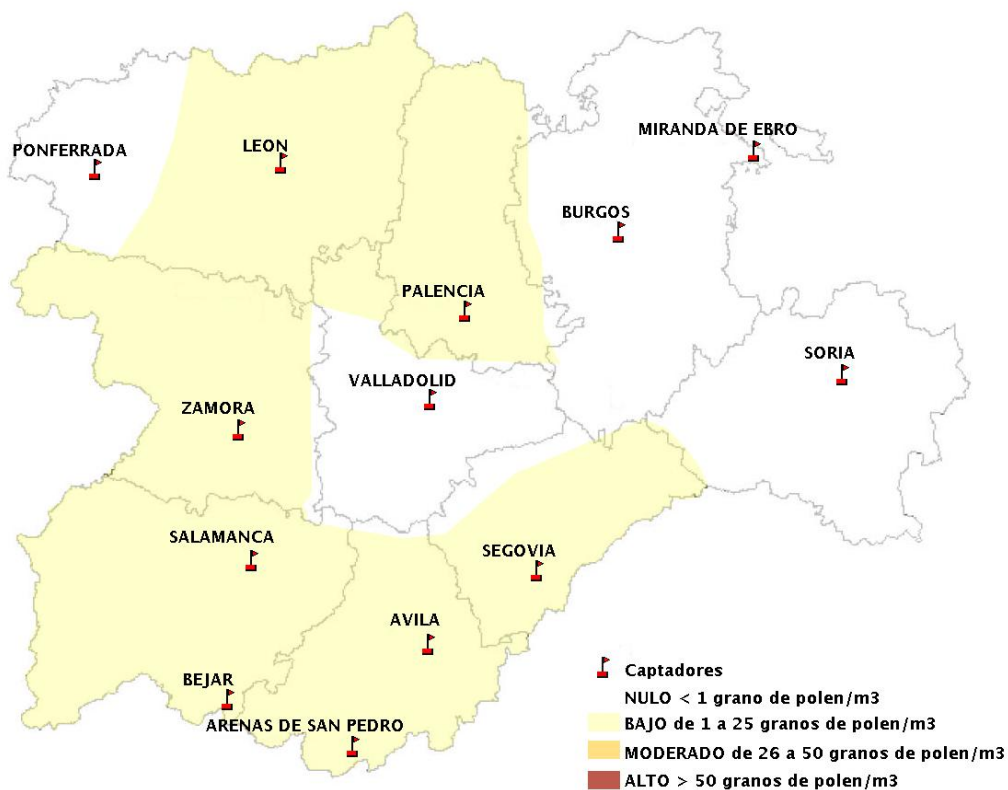

(ORDEN SAN/417/2010, de 26 marzo, por la que se crea el Registro Aerobiológico de Castilla y León.)

Mapa de previsión de Niveles de Polen:URTICACEAE del viernes 10-4-20 al Lunes 13-4-20

Mapa de previsión de Niveles de Polen:PLATANUS del viernes 10-4-20 al Lunes 13-4-20

Mapa de previsión de Niveles de Polen:POACEAE del viernes 10-4-20 al Lunes 13-4-20

Mapa de previsión de Niveles de Polen:OLEA del viernes 10-4-20 al Lunes 13-4-20

Mapa de previsión de Niveles de Polen:RUMEX del viernes 10-4-20 al Lunes 13-4-20