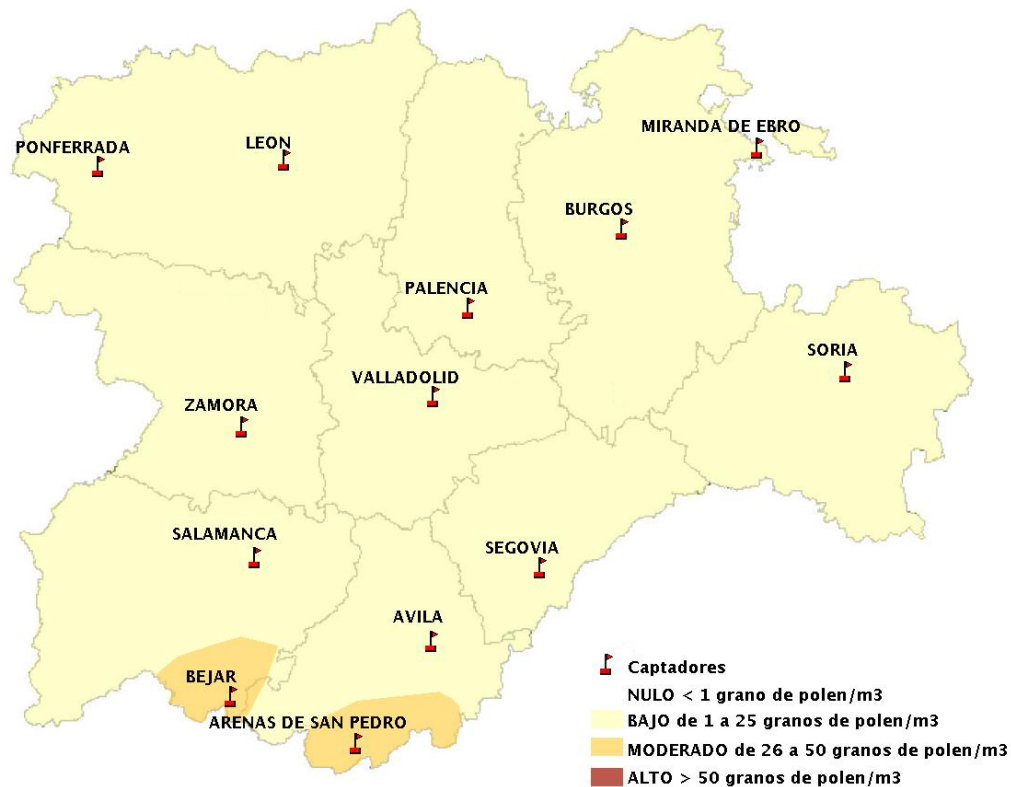

INFORME DE PREVISIONES DE NIVELES DE POLEN

10/04/2020

Los datos reflejados en los siguientes mapas y ficha de previsión para el fin de semana de los niveles de polen de los tipos polínicos más alergénicos, de cada estación de medida, han sido aportados por el Registro Aerobiológico de Castilla y León.

(ORDEN SAN/417/2010, de 26 marzo, por la que se crea el Registro Aerobiológico de Castilla y León.)

Mapa de previsión de Niveles de Polen:URTICACEAE del viernes 10-4-20 al Lunes 13-4-20

Mapa de previsión de Niveles de Polen:PLATANUS del viernes 10-4-20 al Lunes 13-4-20

Mapa de previsión de Niveles de Polen:POACEAE del viernes 10-4-20 al Lunes 13-4-20

Mapa de previsión de Niveles de Polen:OLEA del viernes 10-4-20 al Lunes 13-4-20

Mapa de previsión de Niveles de Polen:RUMEX del viernes 10-4-20 al Lunes 13-4-20