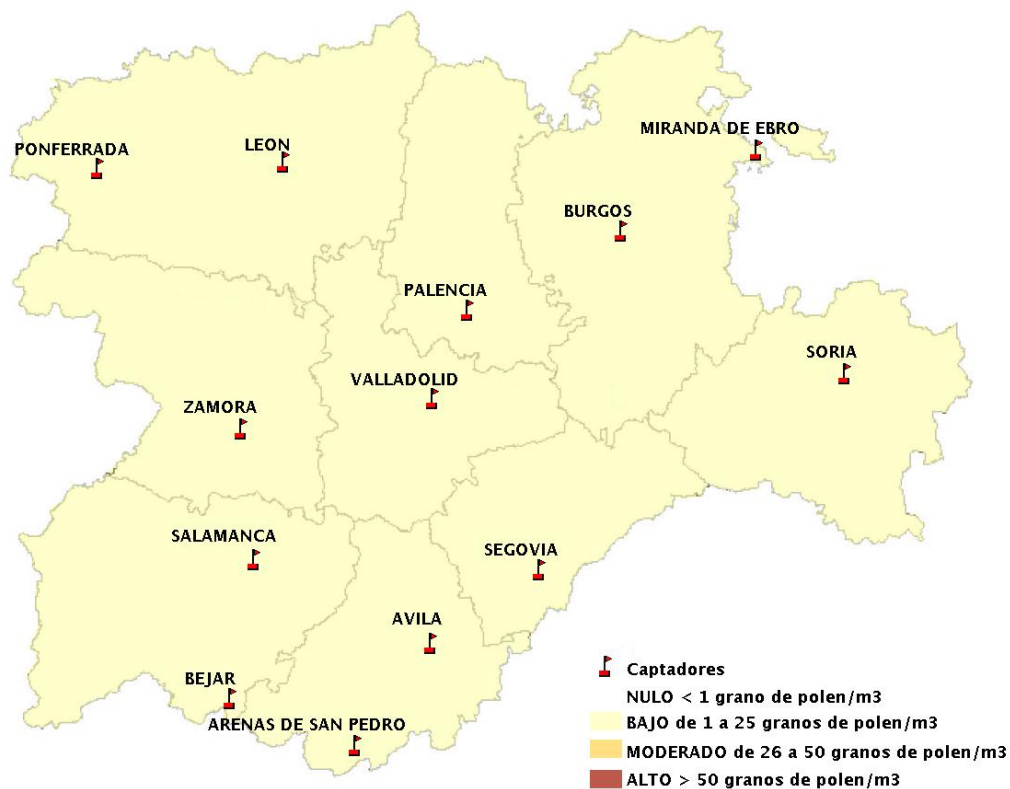

Mapa de previsión de Niveles de Polen:POACEAE del viernes 10-4-20 al Lunes 13-4-20

Mapa de previsión de Niveles de Polen:OLEA del viernes 10-4-20 al Lunes 13-4-20

Mapa de previsión de Niveles de Polen:RUMEX del viernes 10-4-20 al Lunes 13-4-20

Mapa de previsión de Niveles de Polen:CUPRESSACEAE del viernes 10-4-20 al Lunes 13-4-20

Mapa de previsión de Niveles de Polen:PLANTAGO del viernes 10-4-20 al Lunes 13-4-20

FICHA PREVISIONES DE NIVELES DE POLEN SEMANALES