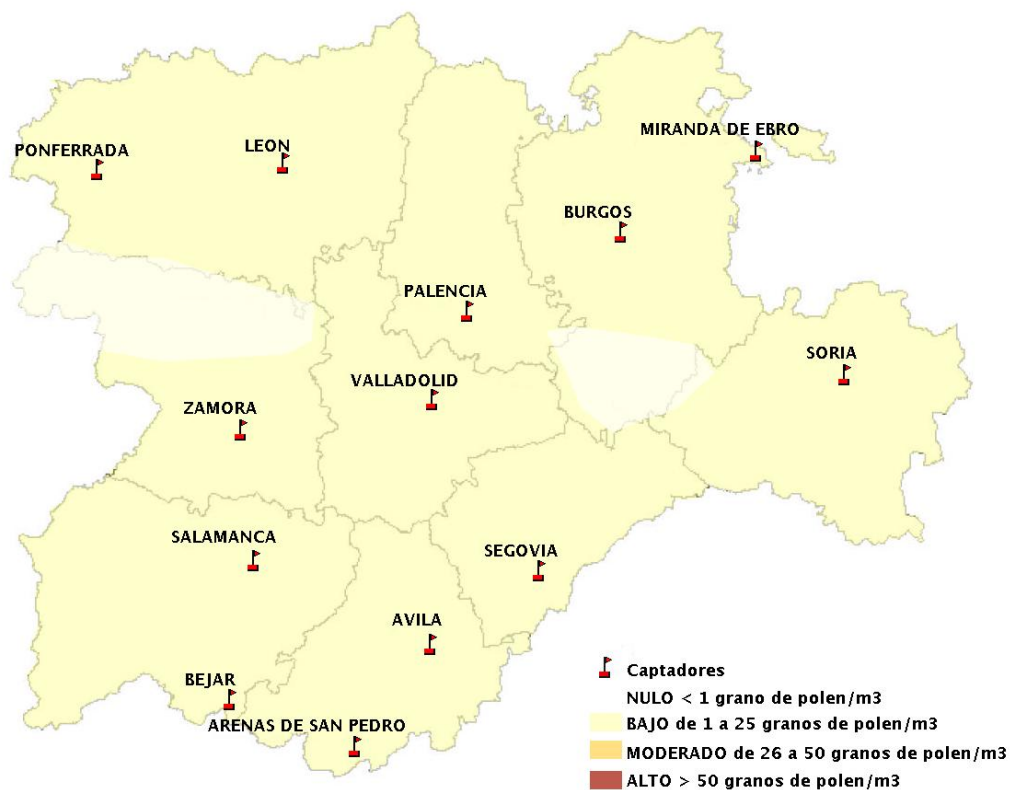

(ORDEN SAN/417/2010, de 26 marzo, por la que se crea el Registro Aerobiológico de Castilla y León.)

Mapa de previsión de Niveles de Polen:URTICACEAE del viernes 10-4-20 al Lunes 13-4-20

Mapa de previsión de Niveles de Polen:PLATANUS del viernes 10-4-20 al Lunes 13-4-20

Mapa de previsión de Niveles de Polen:POACEAE del viernes 10-4-20 al Lunes 13-4-20

Mapa de previsión de Niveles de Polen:OLEA del viernes 10-4-20 al Lunes 13-4-20

Mapa de previsión de Niveles de Polen:RUMEX del viernes 10-4-20 al Lunes 13-4-20