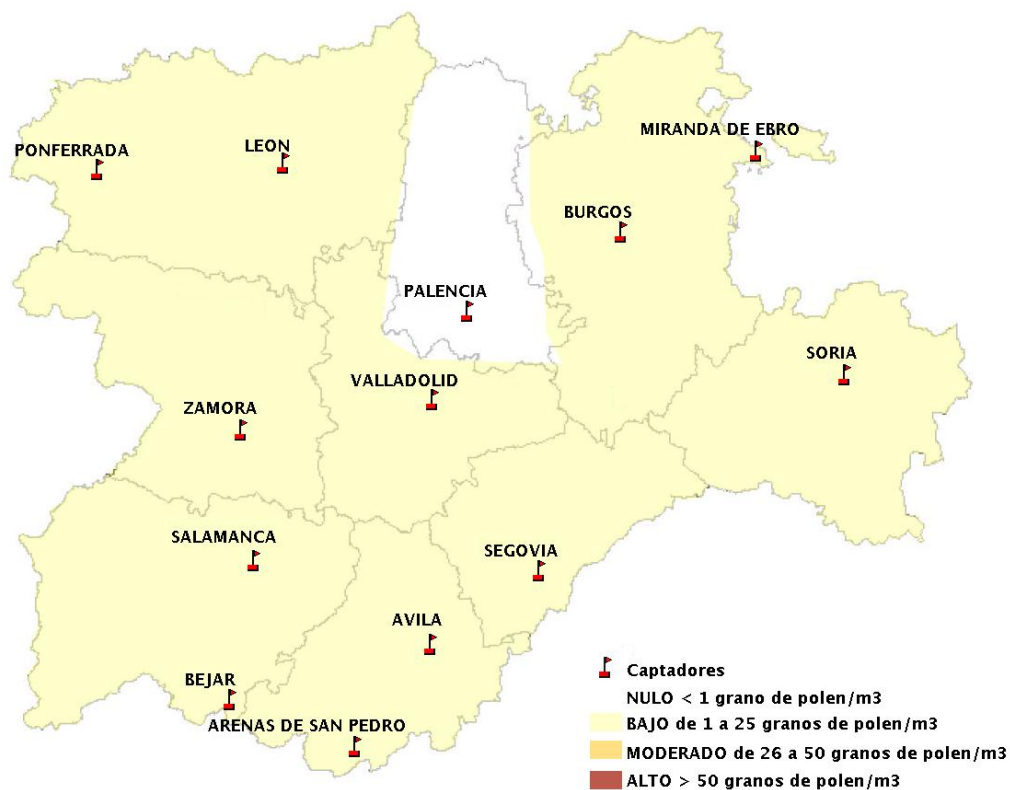

Mapa de previsión de Niveles de Polen:POACEAE del viernes 10-4-20 al Lunes 13-4-20

Mapa de previsión de Niveles de Polen:OLEA del viernes 10-4-20 al Lunes 13-4-20

Mapa de previsión de Niveles de Polen:RUMEX del viernes 10-4-20 al Lunes 13-4-20

Mapa de previsión de Niveles de Polen:CUPRESSACEAE del viernes 10-4-20 al Lunes 13-4-20

Mapa de previsión de Niveles de Polen:PLANTAGO del viernes 10-4-20 al Lunes 13-4-20

FICHA PREVISIONES DE NIVELES DE POLEN SEMANALES