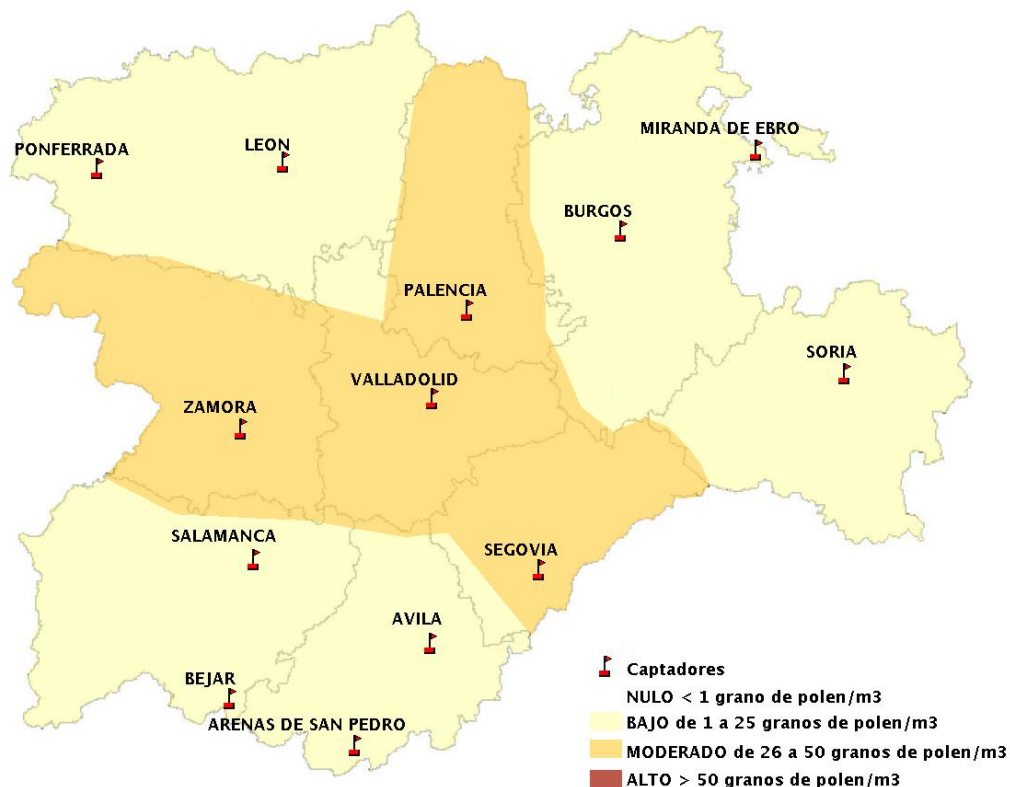

Mapa de previsión de Niveles de Polen:PLATANUS del viernes 10-4-20 al Lunes 13-4-20