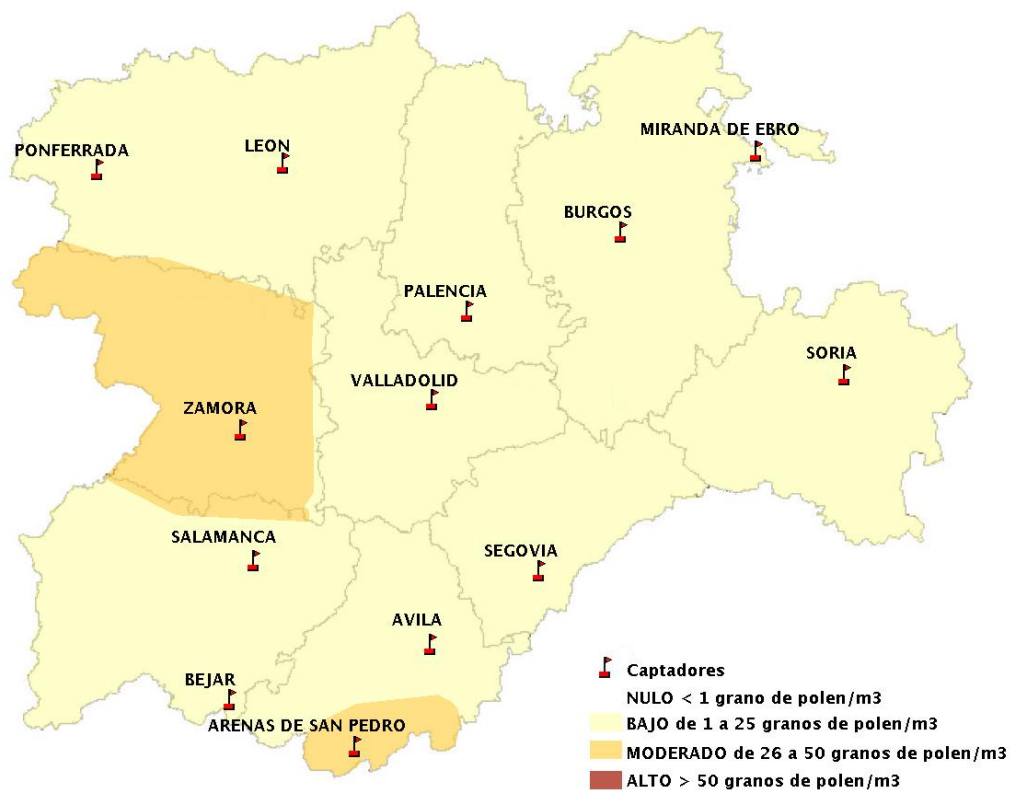

(ORDEN SAN/417/2010, de 26 marzo, por la que se crea el Registro Aerobiológico de Castilla y León.)

Mapa de previsión de Niveles de Polen:URTICACEAE del viernes 1-5-20 al Lunes 4-5-20

Mapa de previsión de Niveles de Polen:PLATANUS del viernes 1-5-20 al Lunes 4-5-20

Mapa de previsión de Niveles de Polen:POACEAE del viernes 1-5-20 al Lunes 4-5-20

Mapa de previsión de Niveles de Polen:OLEA del viernes 1-5-20 al Lunes 4-5-20

Mapa de previsión de Niveles de Polen:RUMEX del viernes 1-5-20 al Lunes 4-5-20