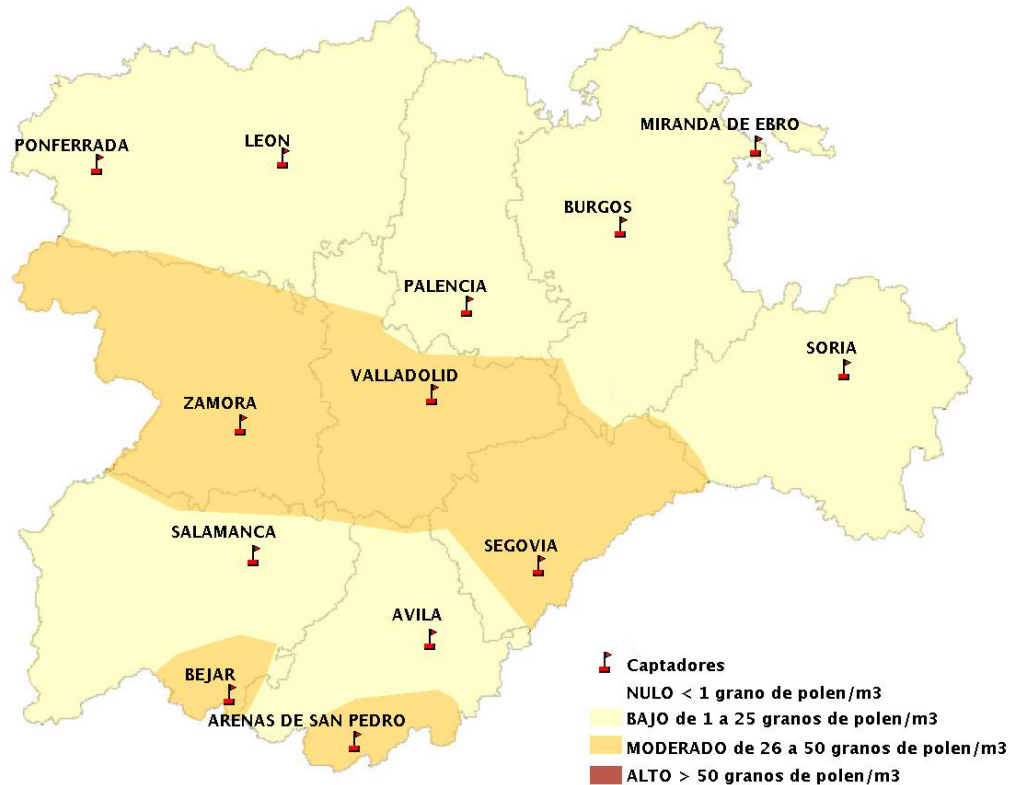

INFORME DE PREVISIONES DE NIVELES DE POLEN

01/05/2020

Los datos reflejados en los siguientes mapas y ficha de previsión para el fin de semana de los niveles de polen de los tipos polínicos más alergénicos, de cada estación de medida, han sido aportados por el Registro Aerobiológico de Castilla y León.

(ORDEN SAN/417/2010, de 26 marzo, por la que se crea el Registro Aerobiológico de Castilla y León.)

Mapa de previsión de Niveles de Polen:URTICACEAE del viernes 1-5-20 al Lunes 4-5-20