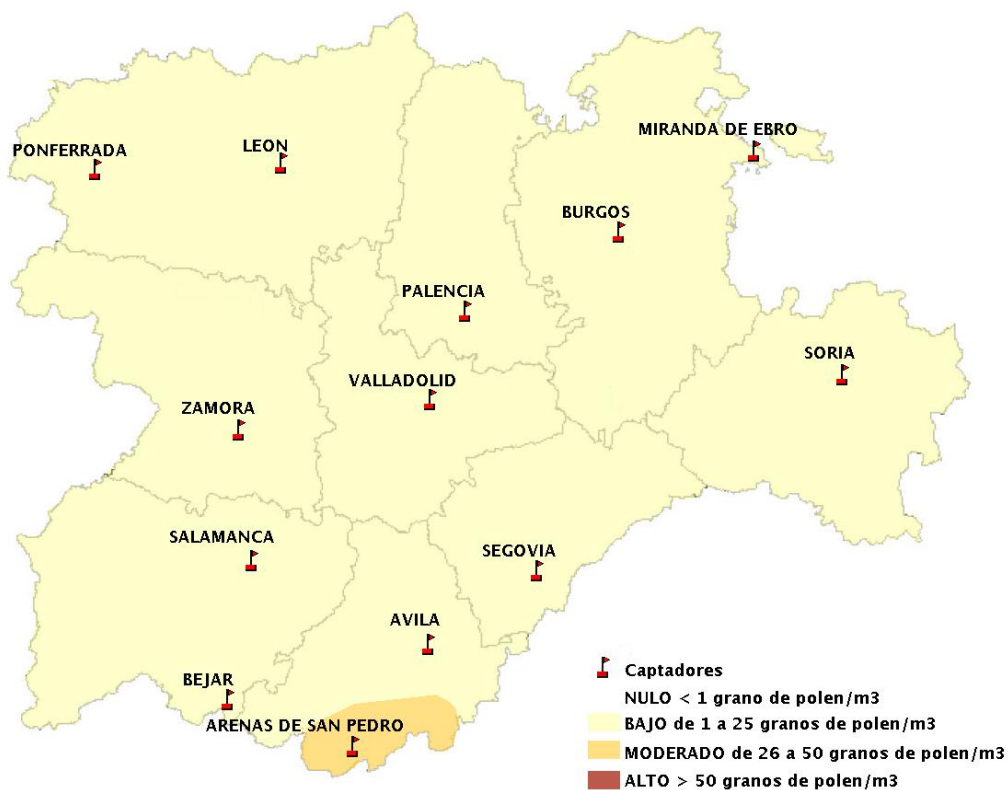

Mapa de previsión de Niveles de Polen:POACEAE del viernes 1-5-20 al Lunes 4-5-20

Mapa de previsión de Niveles de Polen:OLEA del viernes 1-5-20 al Lunes 4-5-20

Mapa de previsión de Niveles de Polen:RUMEX del viernes 1-5-20 al Lunes 4-5-20

Mapa de previsión de Niveles de Polen:CUPRESSACEAE del viernes 1-5-20 al Lunes 4-5-20

Mapa de previsión de Niveles de Polen:PLANTAGO del viernes 1-5-20 al Lunes 4-5-20

FICHA PREVISIONES DE NIVELES DE POLEN SEMANALES