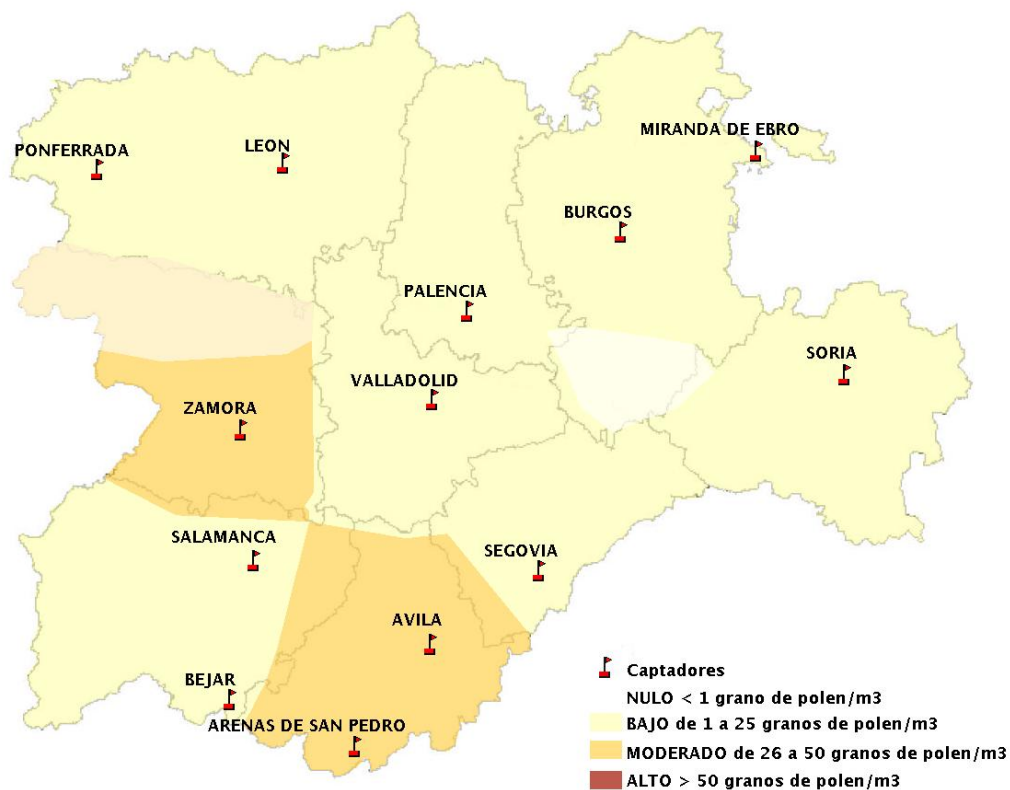

(ORDEN SAN/417/2010, de 26 marzo, por la que se crea el Registro Aerobiológico de Castilla y León.)

Mapa de previsión de Niveles de Polen:URTICACEAE del viernes 1-5-20 al Lunes 4-5-20

Mapa de previsión de Niveles de Polen:PLATANUS del viernes 1-5-20 al Lunes 4-5-20

Mapa de previsión de Niveles de Polen:POACEAE del viernes 1-5-20 al Lunes 4-5-20

Mapa de previsión de Niveles de Polen:OLEA del viernes 1-5-20 al Lunes 4-5-20

Mapa de previsión de Niveles de Polen:RUMEX del viernes 1-5-20 al Lunes 4-5-20