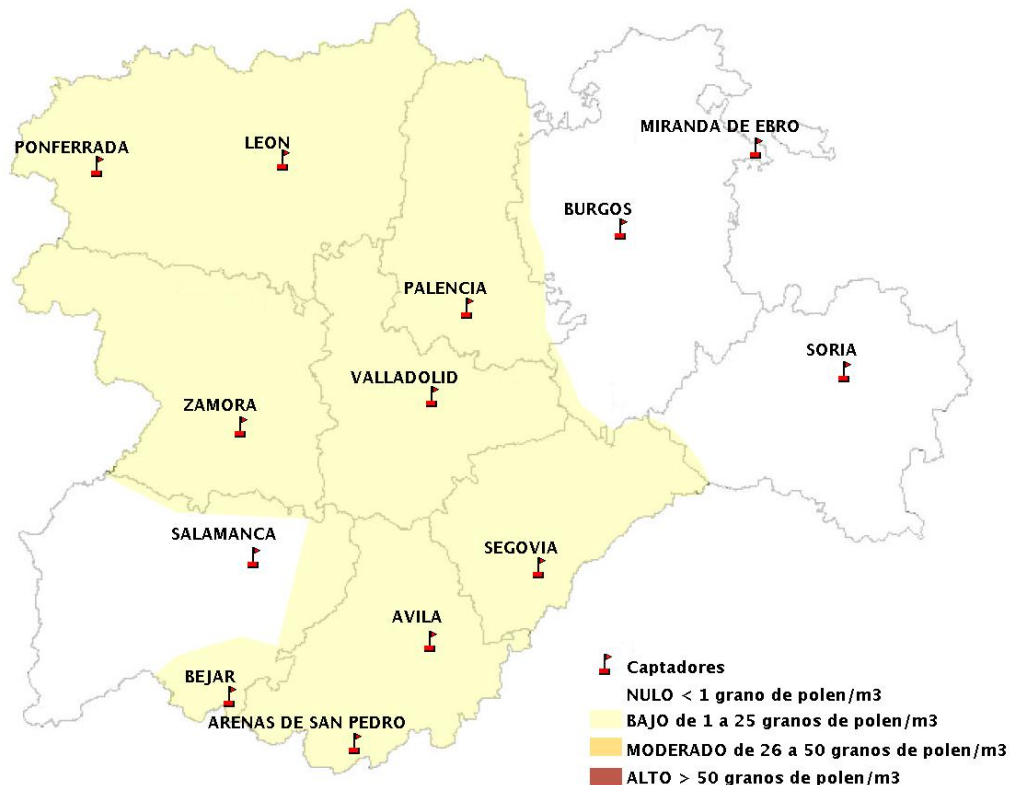

(ORDEN SAN/417/2010, de 26 marzo, por la que se crea el Registro Aerobiológico de Castilla y León.)

Mapa de previsión de Niveles de Polen:URTICACEAE del viernes 1-5-20 al Lunes 4-5-20

Mapa de previsión de Niveles de Polen:PLATANUS del viernes 1-5-20 al Lunes 4-5-20

Mapa de previsión de Niveles de Polen:POACEAE del viernes 1-5-20 al Lunes 4-5-20

Mapa de previsión de Niveles de Polen:OLEA del viernes 1-5-20 al Lunes 4-5-20

Mapa de previsión de Niveles de Polen:RUMEX del viernes 1-5-20 al Lunes 4-5-20