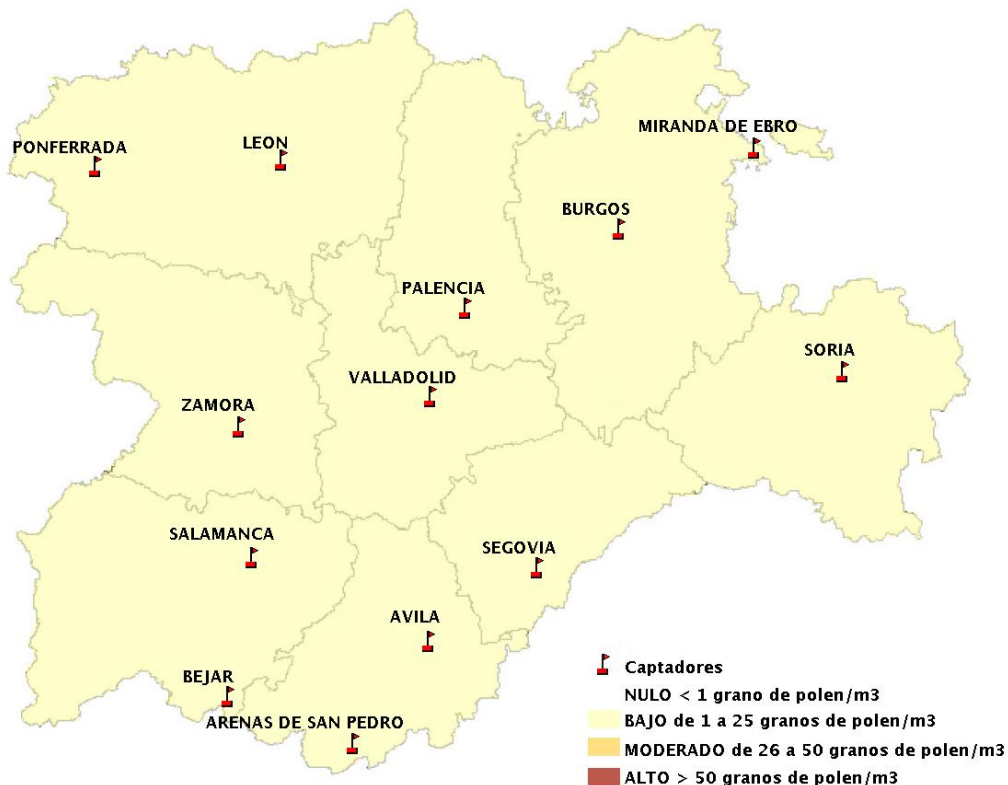

Mapa de previsión de Niveles de Polen:POACEAE del viernes 1-5-20 al Lunes 4-5-20

Mapa de previsión de Niveles de Polen:OLEA del viernes 1-5-20 al Lunes 4-5-20

Mapa de previsión de Niveles de Polen:RUMEX del viernes 1-5-20 al Lunes 4-5-20

Mapa de previsión de Niveles de Polen:CUPRESSACEAE del viernes 1-5-20 al Lunes 4-5-20

Mapa de previsión de Niveles de Polen:PLANTAGO del viernes 1-5-20 al Lunes 4-5-20

FICHA PREVISIONES DE NIVELES DE POLEN SEMANALES