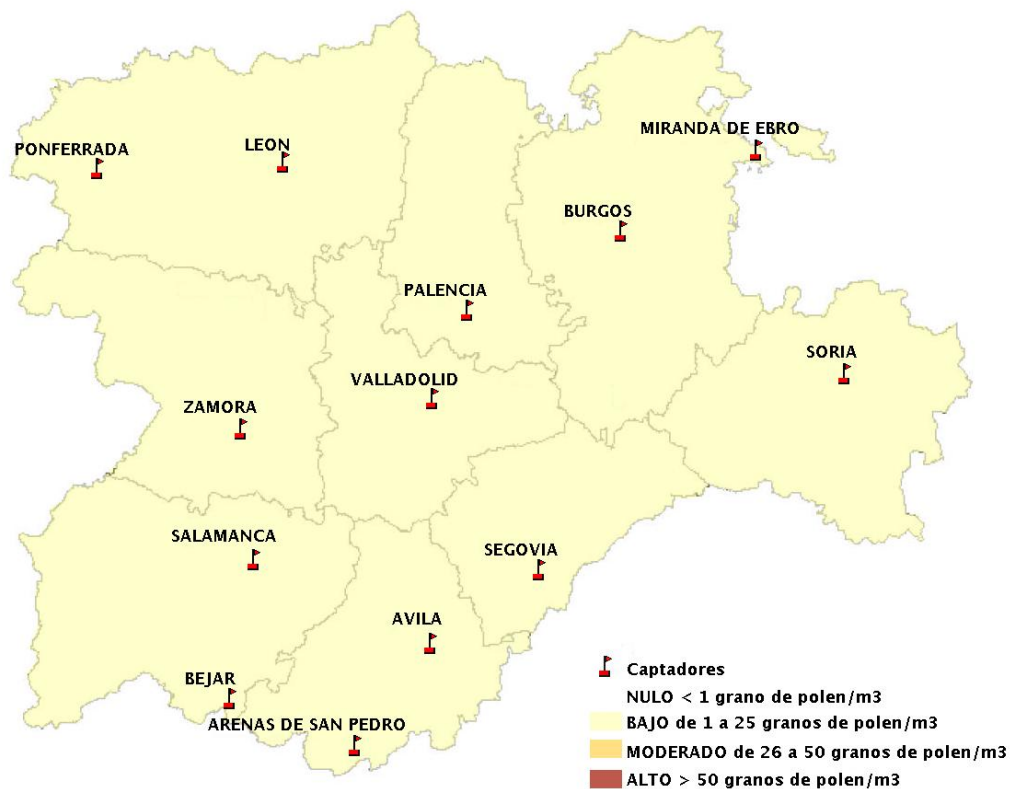

Mapa de previsión de Niveles de Polen:POACEAE del viernes 15-5-20 al Lunes 18-5-20

Mapa de previsión de Niveles de Polen:OLEA del viernes 15-5-20 al Lunes 18-5-20

Mapa de previsión de Niveles de Polen:RUMEX del viernes 15-5-20 al Lunes 18-5-20

Mapa de previsión de Niveles de Polen:CUPRESSACEAE del viernes 15-5-20 al Lunes 18-5-20

Mapa de previsión de Niveles de Polen:PLANTAGO del viernes 15-5-20 al Lunes 18-5-20

FICHA PREVISIONES DE NIVELES DE POLEN SEMANALES