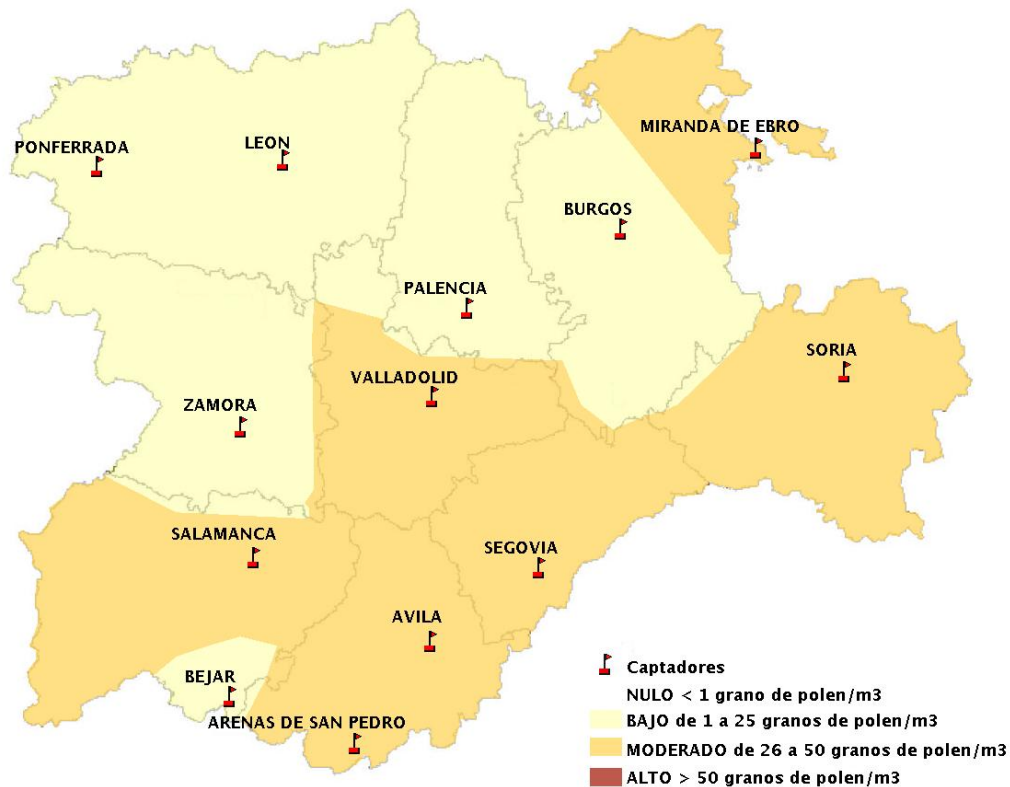

INFORME DE PREVISIONES DE NIVELES DE POLEN

15/05/2020

Los datos reflejados en los siguientes mapas y ficha de previsión para el fin de semana de los niveles de polen de los tipos polínicos más alergénicos, de cada estación de medida, han sido aportados por el Registro Aerobiológico de Castilla y León.

(ORDEN SAN/417/2010, de 26 marzo, por la que se crea el Registro Aerobiológico de Castilla y León.)

Mapa de previsión de Niveles de Polen:URTICACEAE del viernes 15-5-20 al Lunes 18-5-20

Mapa de previsión de Niveles de Polen:PLATANUS del viernes 15-5-20 al Lunes 18-5-20

Mapa de previsión de Niveles de Polen:POACEAE del viernes 15-5-20 al Lunes 18-5-20

Mapa de previsión de Niveles de Polen:OLEA del viernes 15-5-20 al Lunes 18-5-20

Mapa de previsión de Niveles de Polen:RUMEX del viernes 15-5-20 al Lunes 18-5-20