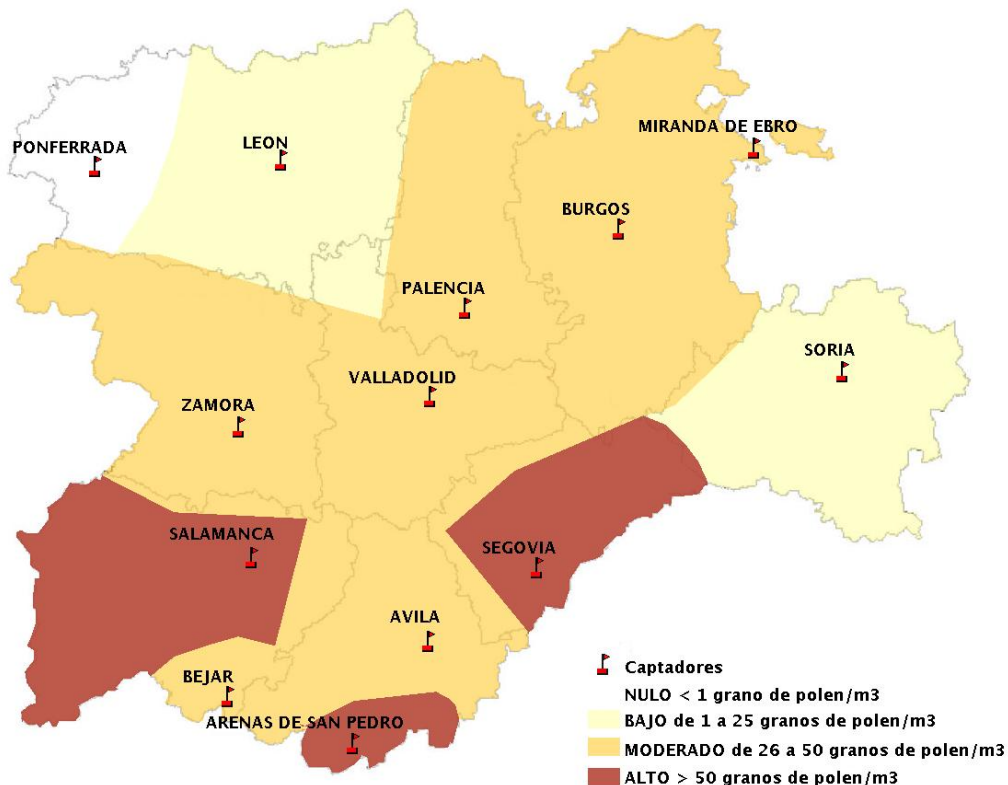

(ORDEN SAN/417/2010, de 26 marzo, por la que se crea el Registro Aerobiológico de Castilla y León.)

Mapa de previsión de Niveles de Polen:URTICACEAE del viernes 15-5-20 al Lunes 18-5-20

Mapa de previsión de Niveles de Polen:PLATANUS del viernes 15-5-20 al Lunes 18-5-20

Mapa de previsión de Niveles de Polen:POACEAE del viernes 15-5-20 al Lunes 18-5-20

Mapa de previsión de Niveles de Polen:OLEA del viernes 15-5-20 al Lunes 18-5-20

Mapa de previsión de Niveles de Polen:RUMEX del viernes 15-5-20 al Lunes 18-5-20