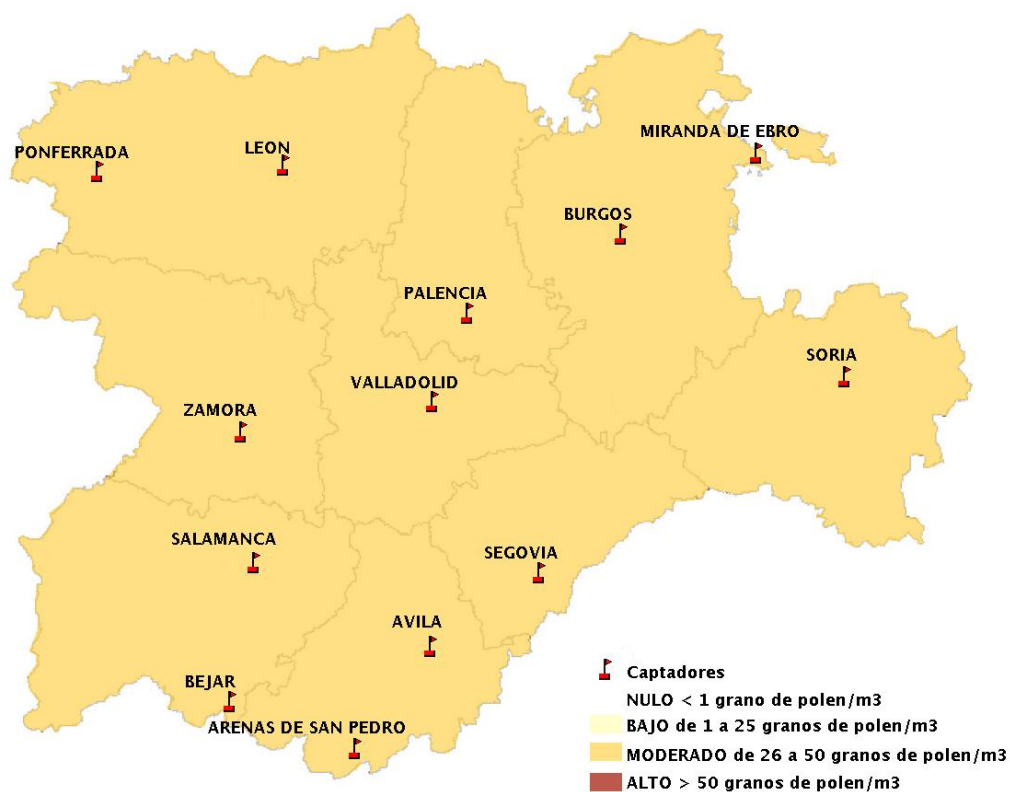

Mapa de previsión de Niveles de Polen:POACEAE del viernes 15-5-20 al Lunes 18-5-20

Mapa de previsión de Niveles de Polen:OLEA del viernes 15-5-20 al Lunes 18-5-20

Mapa de previsión de Niveles de Polen:RUMEX del viernes 15-5-20 al Lunes 18-5-20

Mapa de previsión de Niveles de Polen:CUPRESSACEAE del viernes 15-5-20 al Lunes 18-5-20

Mapa de previsión de Niveles de Polen:PLANTAGO del viernes 15-5-20 al Lunes 18-5-20

FICHA PREVISIONES DE NIVELES DE POLEN SEMANALES