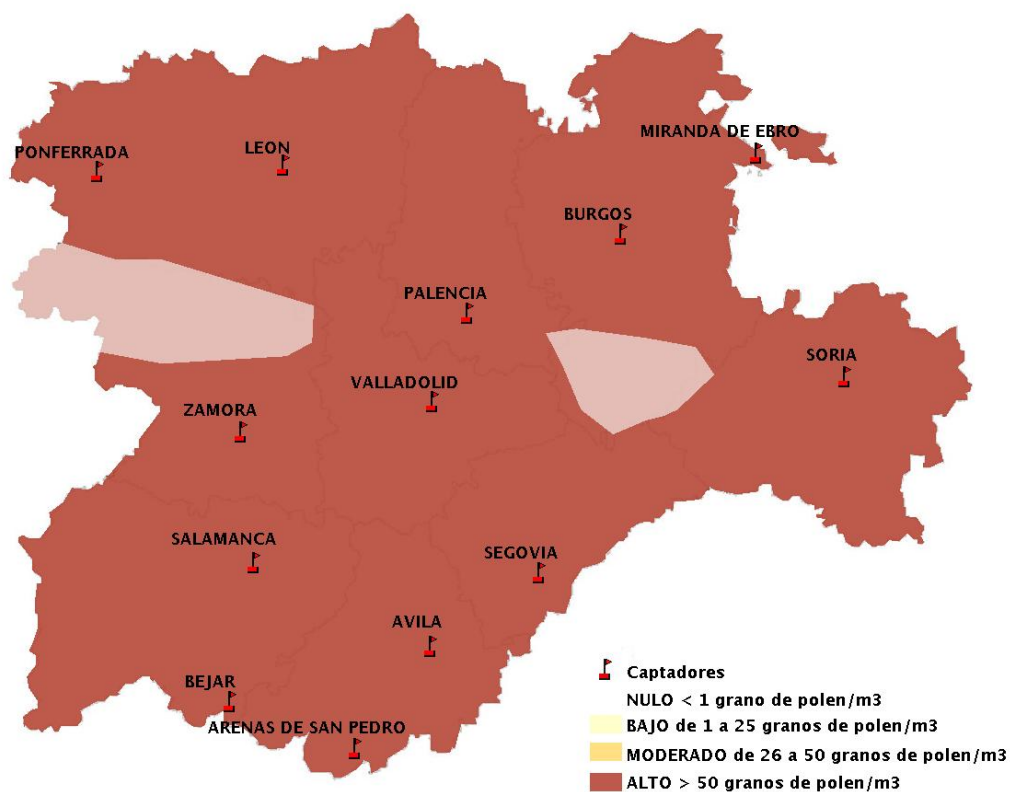

(ORDEN SAN/417/2010, de 26 marzo, por la que se crea el Registro Aerobiológico de Castilla y León.)

Mapa de previsión de Niveles de Polen:URTICACEAE del viernes 15-5-20 al Lunes 18-5-20

Mapa de previsión de Niveles de Polen:PLATANUS del viernes 15-5-20 al Lunes 18-5-20

Mapa de previsión de Niveles de Polen:POACEAE del viernes 15-5-20 al Lunes 18-5-20

Mapa de previsión de Niveles de Polen:OLEA del viernes 15-5-20 al Lunes 18-5-20

Mapa de previsión de Niveles de Polen:RUMEX del viernes 15-5-20 al Lunes 18-5-20