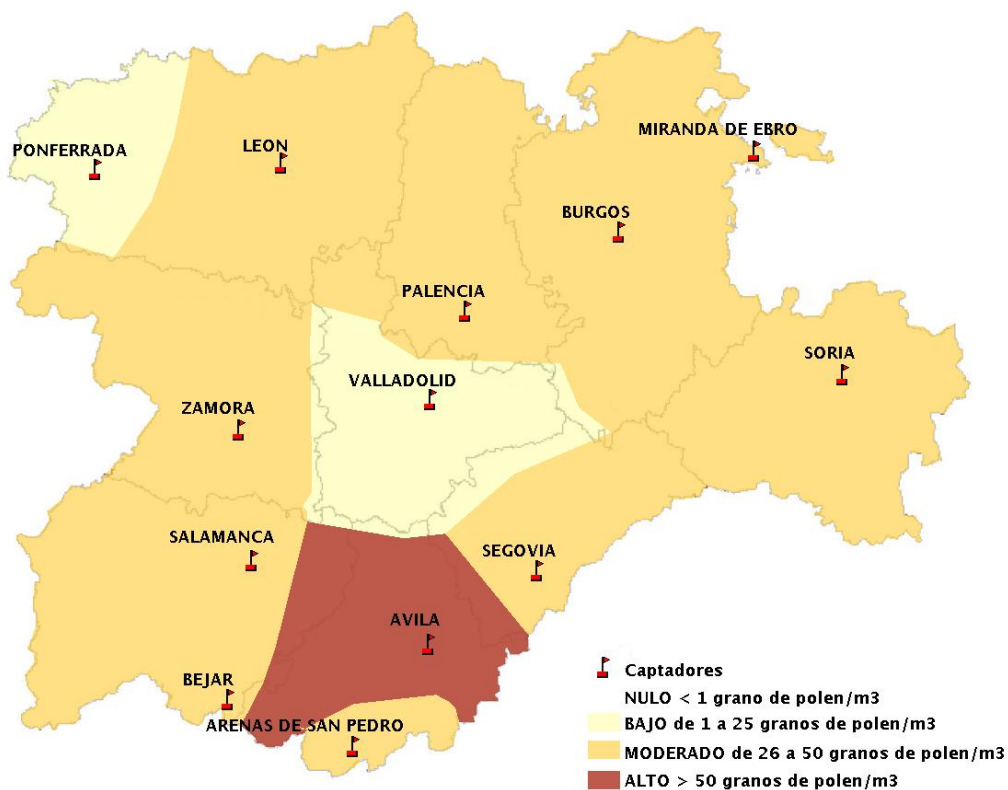

(ORDEN SAN/417/2010, de 26 marzo, por la que se crea el Registro Aerobiológico de Castilla y León.)

Mapa de previsión de Niveles de Polen:URTICACEAE del viernes 15-5-20 al Lunes 18-5-20

Mapa de previsión de Niveles de Polen:PLATANUS del viernes 15-5-20 al Lunes 18-5-20

Mapa de previsión de Niveles de Polen:POACEAE del viernes 15-5-20 al Lunes 18-5-20

Mapa de previsión de Niveles de Polen:OLEA del viernes 15-5-20 al Lunes 18-5-20

Mapa de previsión de Niveles de Polen:RUMEX del viernes 15-5-20 al Lunes 18-5-20