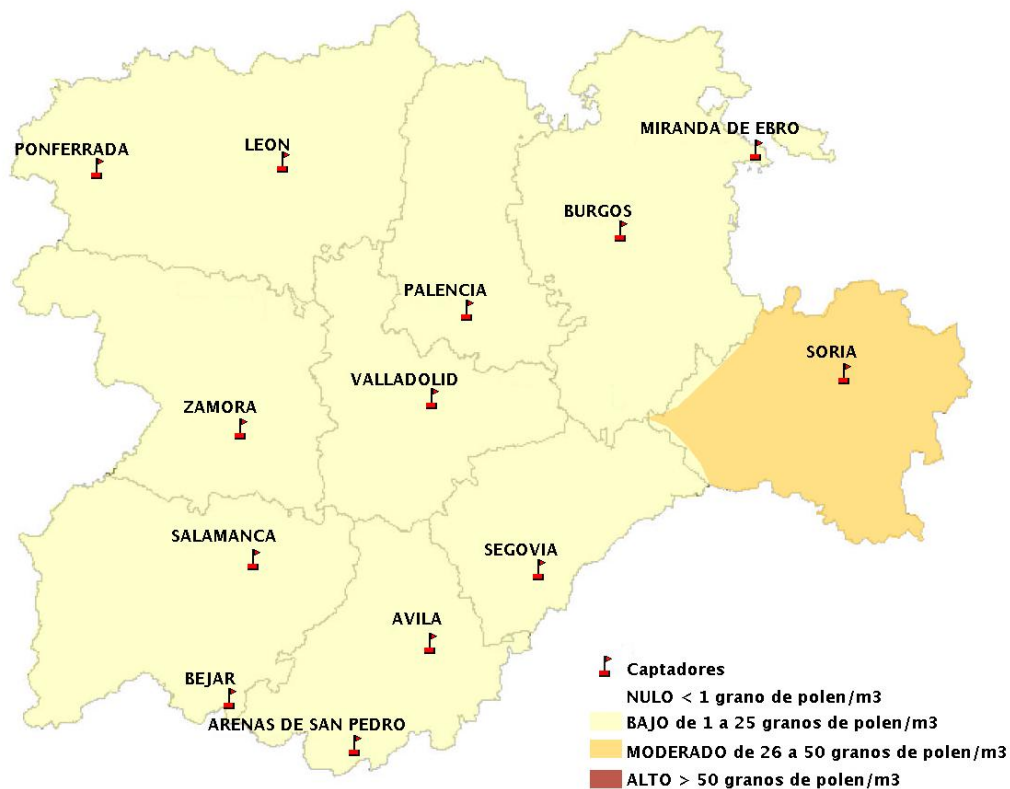

INFORME DE PREVISIONES DE NIVELES DE POLEN

15/05/2020

Los datos reflejados en los siguientes mapas y ficha de previsión para el fin de semana de los niveles de polen de los tipos polínicos más alergénicos, de cada estación de medida, han sido aportados por el Registro Aerobiológico de Castilla y León.

(ORDEN SAN/417/2010, de 26 marzo, por la que se crea el Registro Aerobiológico de Castilla y León.)

Mapa de previsión de Niveles de Polen:URTICACEAE del viernes 15-5-20 al Lunes 18-5-20

Mapa de previsión de Niveles de Polen:PLATANUS del viernes 15-5-20 al Lunes 18-5-20

Mapa de previsión de Niveles de Polen:POACEAE del viernes 15-5-20 al Lunes 18-5-20

Mapa de previsión de Niveles de Polen:OLEA del viernes 15-5-20 al Lunes 18-5-20

Mapa de previsión de Niveles de Polen:RUMEX del viernes 15-5-20 al Lunes 18-5-20

TOTAL SMS PERIÓDICOS ENVIADOS EL VIERNES 15 DE MAYO DE 2020 : 5732