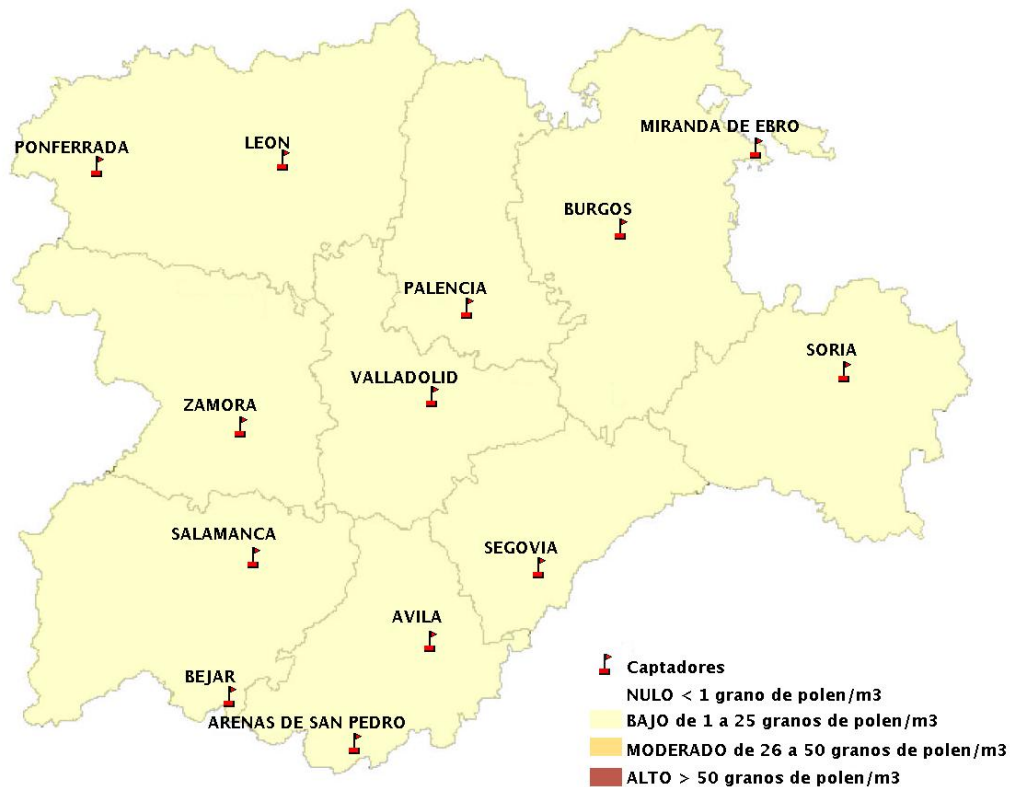

INFORME DE PREVISIONES DE NIVELES DE POLEN

21/08/2020

Los datos reflejados en los siguientes mapas y ficha de previsión para el fin de semana de los niveles de polen de los tipos polínicos más alergénicos, de cada estación de medida, han sido aportados por el Registro Aerobiológico de Castilla y León.

(ORDEN SAN/417/2010, de 26 marzo, por la que se crea el Registro Aerobiológico de Castilla y León.)

Mapa de previsión de Niveles de Polen:URTICACEAE del viernes 21-8-20 al Lunes 24-8-20

Mapa de previsión de Niveles de Polen:PLATANUS del viernes 21-8-20 al Lunes 24-8-20

Mapa de previsión de Niveles de Polen:POACEAE del viernes 21-8-20 al Lunes 24-8-20

Mapa de previsión de Niveles de Polen:OLEA del viernes 21-8-20 al Lunes 24-8-20

Mapa de previsión de Niveles de Polen:RUMEX del viernes 21-8-20 al Lunes 24-8-20