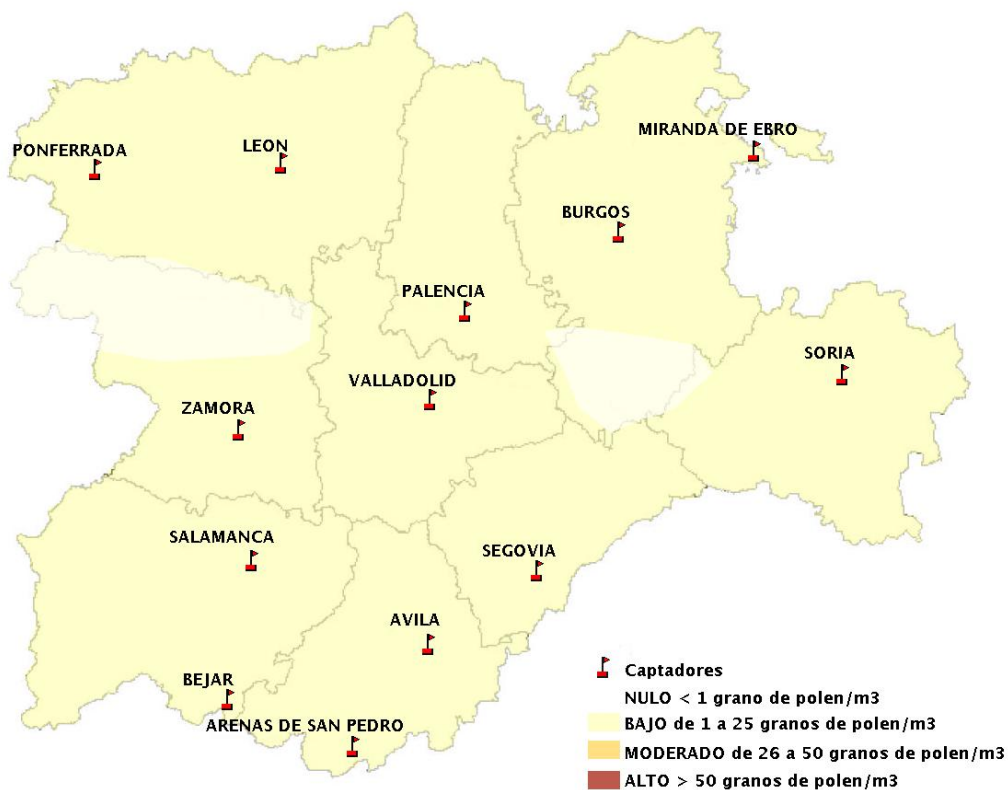

(ORDEN SAN/417/2010, de 26 marzo, por la que se crea el Registro Aerobiológico de Castilla y León.)

Mapa de previsión de Niveles de Polen:URTICACEAE del viernes 21-8-20 al Lunes 24-8-20

Mapa de previsión de Niveles de Polen:PLATANUS del viernes 21-8-20 al Lunes 24-8-20

Mapa de previsión de Niveles de Polen:POACEAE del viernes 21-8-20 al Lunes 24-8-20

Mapa de previsión de Niveles de Polen:OLEA del viernes 21-8-20 al Lunes 24-8-20

Mapa de previsión de Niveles de Polen:RUMEX del viernes 21-8-20 al Lunes 24-8-20