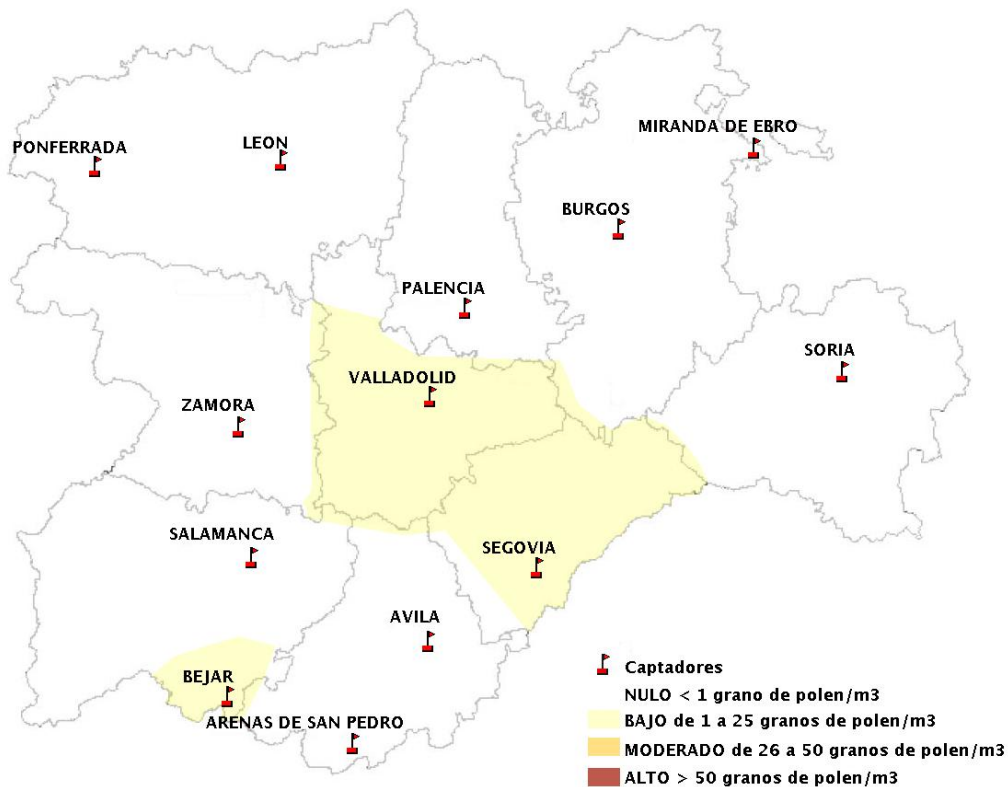

INFORME DE PREVISIONES DE NIVELES DE POLEN

21/08/2020

Los datos reflejados en los siguientes mapas y ficha de previsión para el fin de semana de los niveles de polen de los tipos polínicos más alergénicos, de cada estación de medida, han sido aportados por el Registro Aerobiológico de Castilla y León.

(ORDEN SAN/417/2010, de 26 marzo, por la que se crea el Registro Aerobiológico de Castilla y León.)

Mapa de previsión de Niveles de Polen:URTICACEAE del viernes 21-8-20 al Lunes 24-8-20

Mapa de previsión de Niveles de Polen:PLATANUS del viernes 21-8-20 al Lunes 24-8-20

Mapa de previsión de Niveles de Polen:POACEAE del viernes 21-8-20 al Lunes 24-8-20

Mapa de previsión de Niveles de Polen:OLEA del viernes 21-8-20 al Lunes 24-8-20

Mapa de previsión de Niveles de Polen:RUMEX del viernes 21-8-20 al Lunes 24-8-20