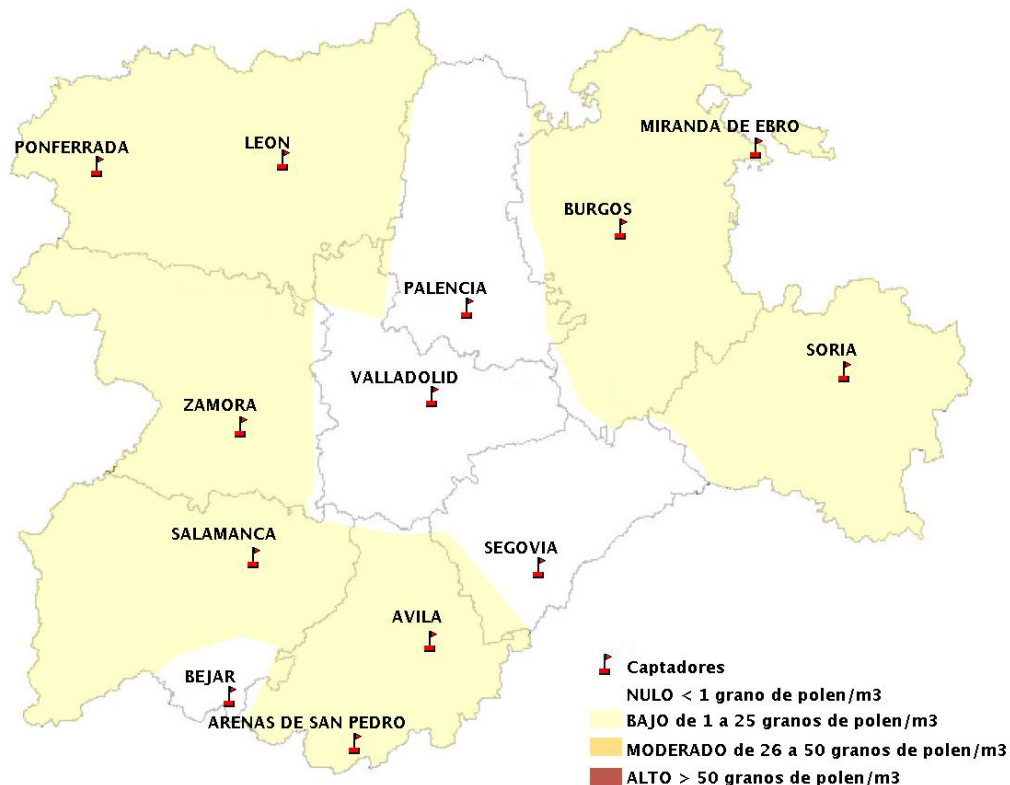

(ORDEN SAN/417/2010, de 26 marzo, por la que se crea el Registro Aerobiológico de Castilla y León.)

Mapa de previsión de Niveles de Polen:URTICACEAE del viernes 21-8-20 al Lunes 24-8-20

Mapa de previsión de Niveles de Polen:PLATANUS del viernes 21-8-20 al Lunes 24-8-20

Mapa de previsión de Niveles de Polen:POACEAE del viernes 21-8-20 al Lunes 24-8-20

Mapa de previsión de Niveles de Polen:OLEA del viernes 21-8-20 al Lunes 24-8-20

Mapa de previsión de Niveles de Polen:RUMEX del viernes 21-8-20 al Lunes 24-8-20