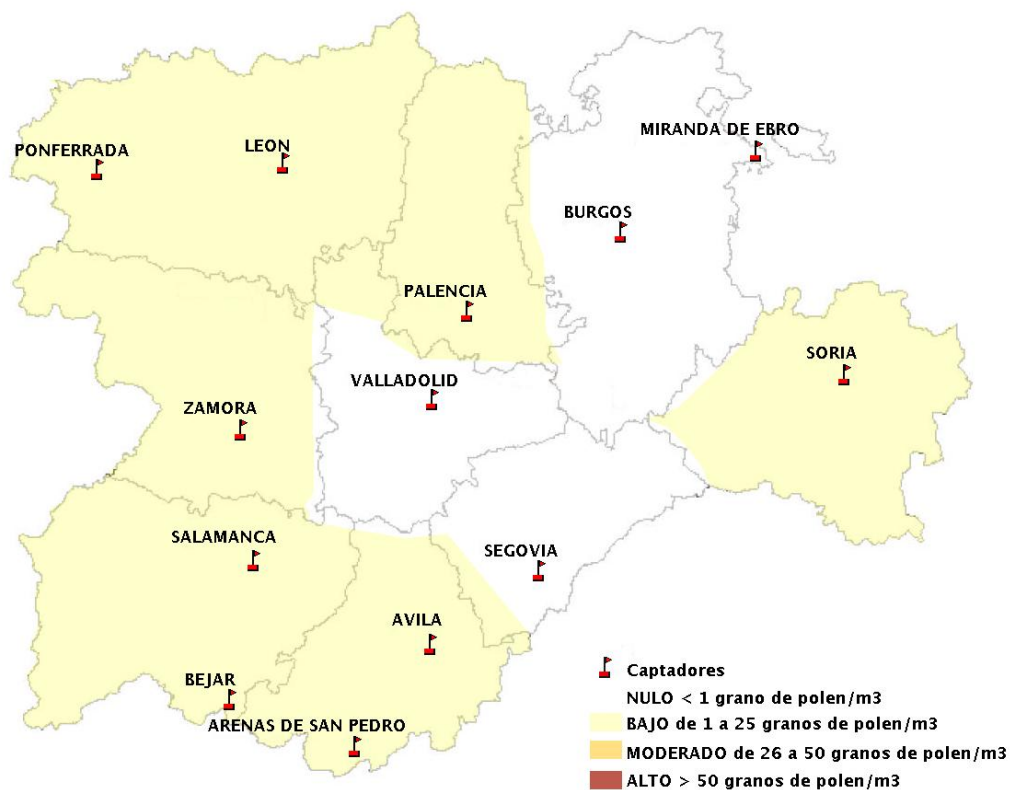

(ORDEN SAN/417/2010, de 26 marzo, por la que se crea el Registro Aerobiológico de Castilla y León.)

Mapa de previsión de Niveles de Polen:URTICACEAE del viernes 21-8-20 al Lunes 24-8-20

Mapa de previsión de Niveles de Polen:PLATANUS del viernes 21-8-20 al Lunes 24-8-20

Mapa de previsión de Niveles de Polen:POACEAE del viernes 21-8-20 al Lunes 24-8-20

Mapa de previsión de Niveles de Polen:OLEA del viernes 21-8-20 al Lunes 24-8-20

Mapa de previsión de Niveles de Polen:RUMEX del viernes 21-8-20 al Lunes 24-8-20