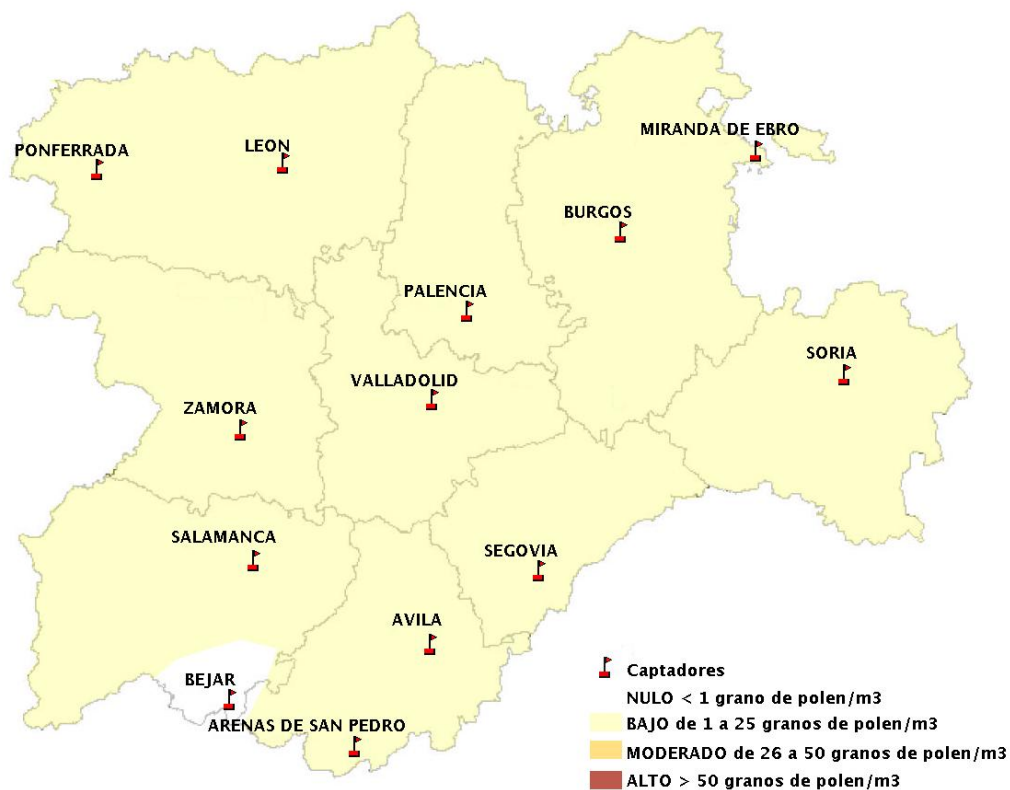

Mapa de previsión de Niveles de Polen:POACEAE del viernes 21-8-20 al Lunes 24-8-20

Mapa de previsión de Niveles de Polen:OLEA del viernes 21-8-20 al Lunes 24-8-20

Mapa de previsión de Niveles de Polen:RUMEX del viernes 21-8-20 al Lunes 24-8-20

Mapa de previsión de Niveles de Polen:CUPRESSACEAE del viernes 21-8-20 al Lunes 24-8-20

Mapa de previsión de Niveles de Polen:PLANTAGO del viernes 21-8-20 al Lunes 24-8-20

FICHA PREVISIONES DE NIVELES DE POLEN SEMANALES

Previsiones de niveles de polen del viernes 21-8-20 al Lunes 24-8-20

ESTACIÓN DE MEDICIÓN	CATEGORIAS POLÍNICAS						
	Grupo 2	Grupo 1	Grupo 4	Grupo 2	Grupo 4	Grupo 2	Grupo 4
	TIPO POLÍNICO						
	Plántago (LLANTEN)	Urticaceae (ORTIGA, PARIETARIA, PELOSILLA)	Platanus (PLÁTANO DE SOMBRA)	Poaceae (GRAMÍNEAS)	Olea (OLIVO)	Rumex (ACEDERAS)	Cupressaceae (CIPRÉS, ENEBRO, SABINA)
ARENAS DE SAN PEDRO	BAJO	BAJO	NULO	BAJO	BAJO	BAJO	BAJO
AVILA	BAJO	BAJO	NULO	BAJO	BAJO	BAJO	BAJO
BEJAR	NULO	BAJO	BAJO	BAJO	NULO	BAJO	NULO
BURGOS	BAJO	BAJO	NULO	BAJO	BAJO	NULO	NULO
LEON	BAJO	BAJO	NULO	BAJO	BAJO	BAJO	BAJO
MIRANDA DE EBRO	BAJO	BAJO	NULO	BAJO	BAJO	NULO	BAJO
PALENCIA	BAJO	BAJO	NULO	BAJO	NULO	BAJO	BAJO
PONFERRADA	BAJO	BAJO	NULO	BAJO	BAJO	BAJO	BAJO
SALAMANCA	BAJO	BAJO	NULO	BAJO	BAJO	BAJO	BAJO
SEGOVIA	BAJO	BAJO	BAJO	BAJO	NULO	NULO	NULO
SORIA	BAJO	BAJO	NULO	BAJO	BAJO	BAJO	NULO
VALLADOLID	BAJO	BAJO	BAJO	BAJO	NULO	NULO	BAJO
ZAMORA	BAJO	BAJO	NULO	BAJO	BAJO	BAJO	NULO