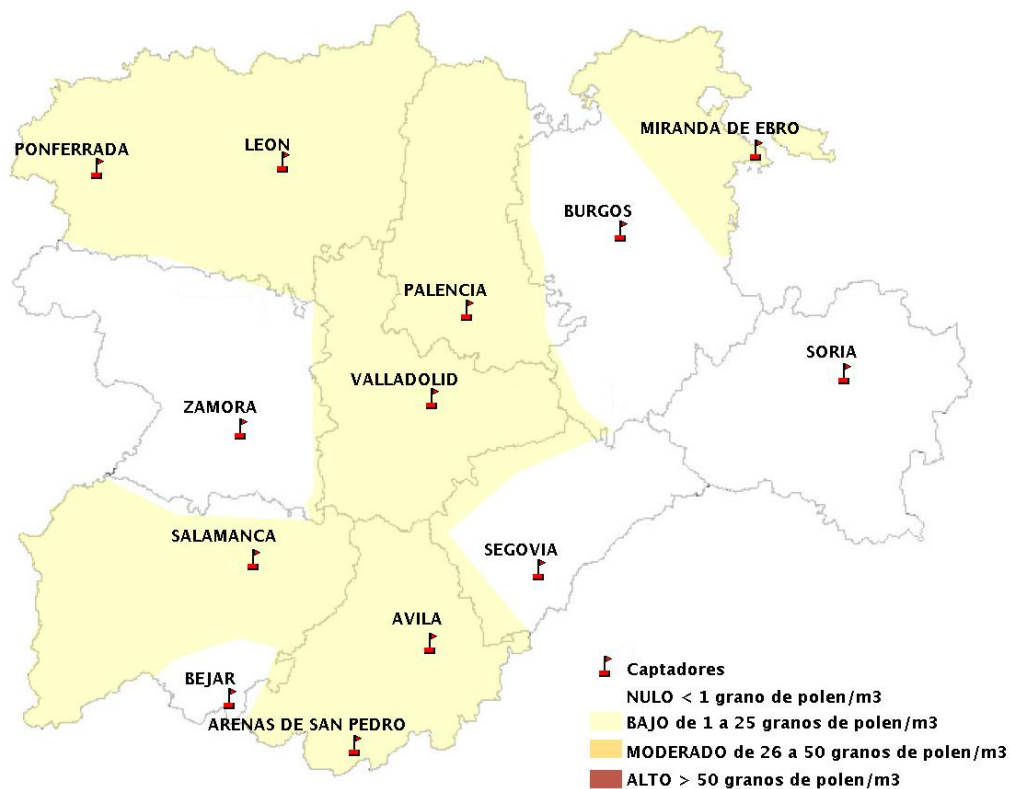

Mapa de previsión de Niveles de Polen:POACEAE del viernes 21-8-20 al Lunes 24-8-20

Mapa de previsión de Niveles de Polen:OLEA del viernes 21-8-20 al Lunes 24-8-20

Mapa de previsión de Niveles de Polen:RUMEX del viernes 21-8-20 al Lunes 24-8-20

Mapa de previsión de Niveles de Polen:CUPRESSACEAE del viernes 21-8-20 al Lunes 24-8-20

Mapa de previsión de Niveles de Polen:PLANTAGO del viernes 21-8-20 al Lunes 24-8-20

FICHA PREVISIONES DE NIVELES DE POLEN SEMANALES