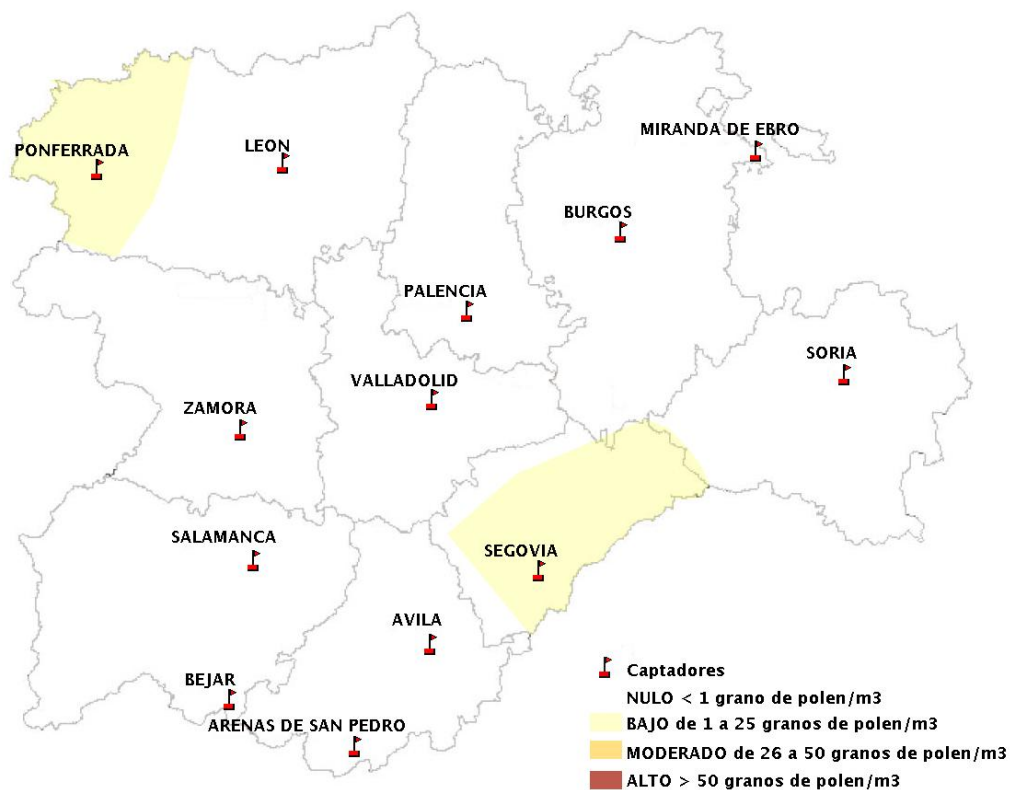

Mapa de previsión de Niveles de Polen:POACEAE del Jueves 25-3-21 al Domingo 28-3-21

Mapa de previsión de Niveles de Polen:OLEA del Jueves 25-3-21 al Domingo 28-3-21

Mapa de previsión de Niveles de Polen:RUMEX del Jueves 25-3-21 al Domingo 28-3-21

Mapa de previsión de Niveles de Polen:CUPRESSACEAE del Jueves 25-3-21 al Domingo 28-3-21

Mapa de previsión de Niveles de Polen:PLANTAGO del Jueves 25-3-21 al Domingo 28-3-21