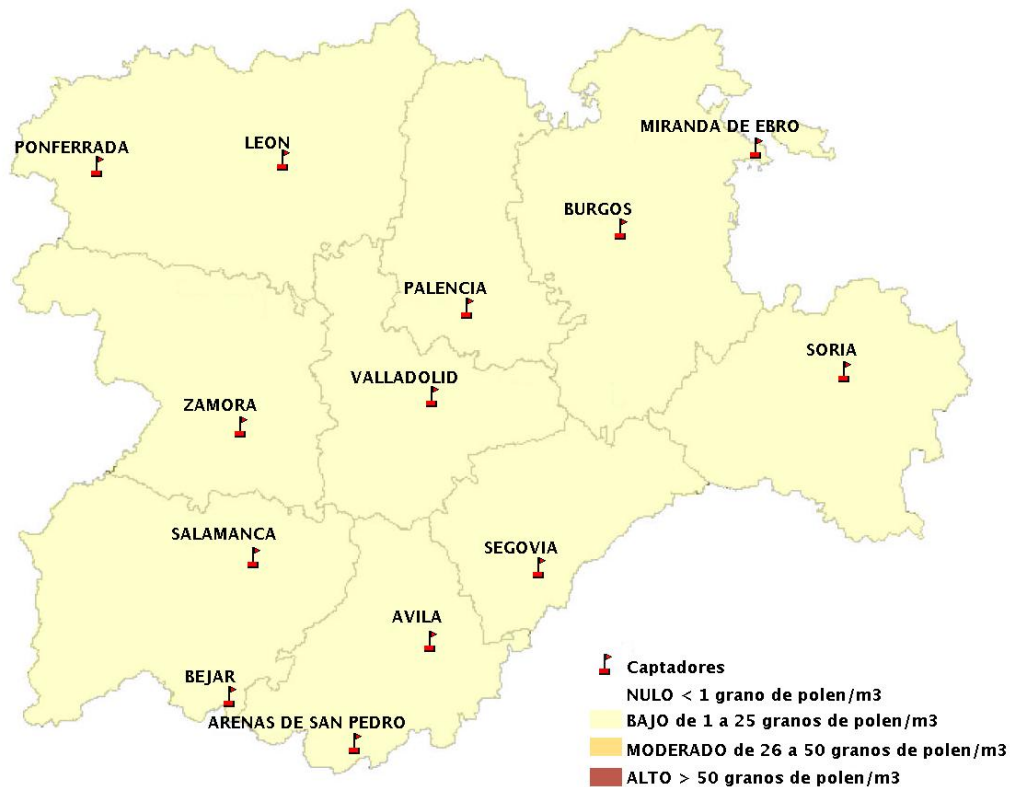

INFORME DE PREVISIONES DE NIVELES DE POLEN

25/03/2021

Los datos reflejados en los siguientes mapas y ficha de previsión para el fin de semana de los niveles de polen de los tipos polínicos más alergénicos, de cada estación de medida, han sido aportados por el Registro Aerobiológico de Castilla y León.

(ORDEN SAN/417/2010, de 26 marzo, por la que se crea el Registro Aerobiológico de Castilla y León.)

Mapa de previsión de Niveles de Polen:URTICACEAE del Jueves 25-3-21 al Domingo 28-3-21