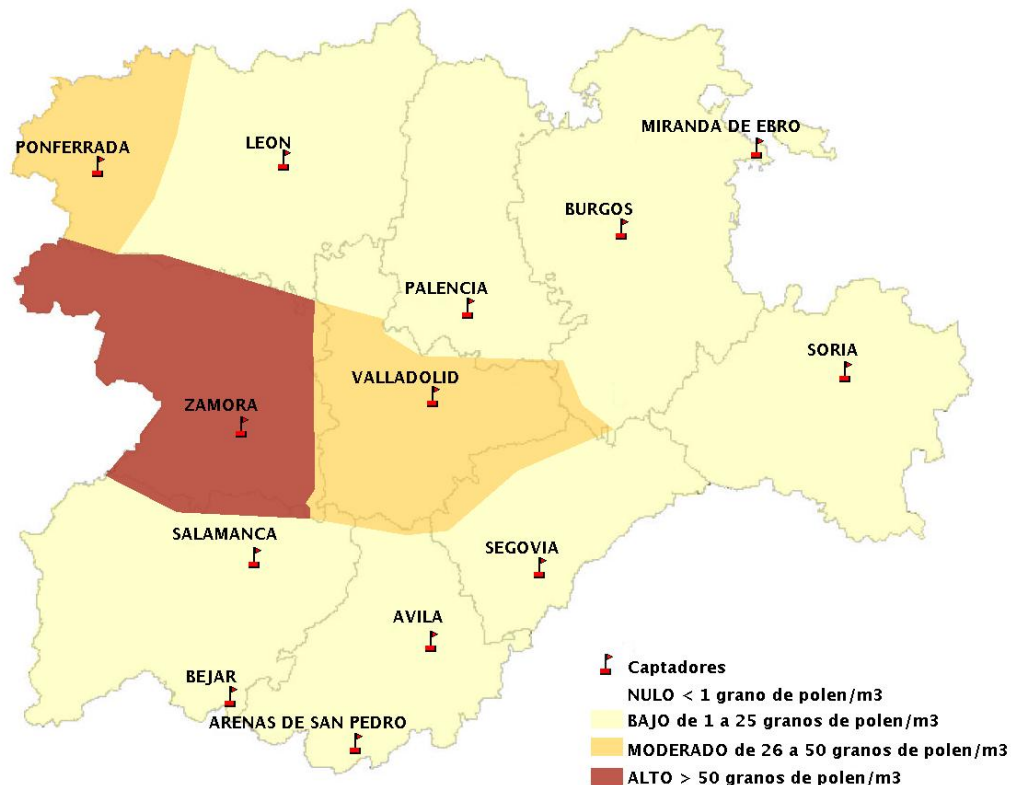

Mapa de previsión de Niveles de Polen:PLATANUS del Jueves 25-3-21 al Domingo 28-3-21