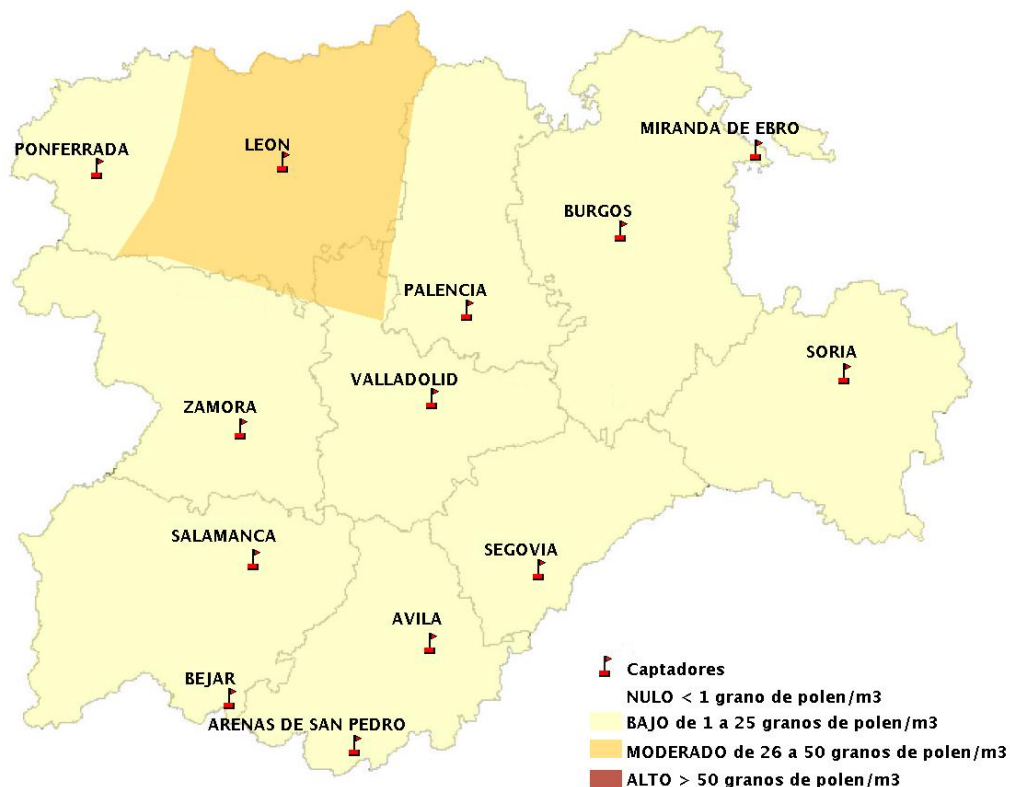

Mapa de previsión de Niveles de Polen:POACEAE del Jueves 25-3-21 al Domingo 28-3-21

Mapa de previsión de Niveles de Polen:OLEA del Jueves 25-3-21 al Domingo 28-3-21

Mapa de previsión de Niveles de Polen:RUMEX del Jueves 25-3-21 al Domingo 28-3-21

Mapa de previsión de Niveles de Polen:CUPRESSACEAE del Jueves 25-3-21 al Domingo 28-3-21

Mapa de previsión de Niveles de Polen:PLANTAGO del Jueves 25-3-21 al Domingo 28-3-21