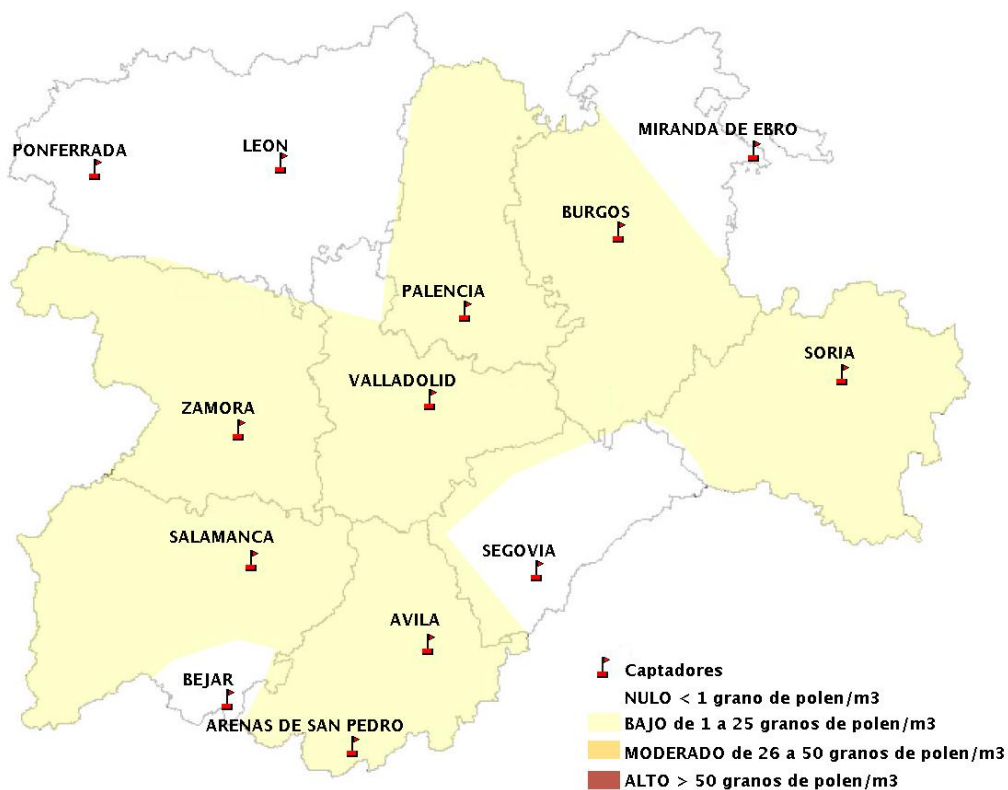

## 25/03/2021

Los datos reflejados en los siguientes mapas y ficha de previsión para el fin de semana de los niveles de polen de los tipos polínicos más alergénicos, de cada estación de medida, han sido aportados por el Registro Aerobiológico de Castilla y León.

(ORDEN SAN/417/2010, de 26 marzo, por la que se crea el Registro Aerobiológico de Castilla y León.)

Mapa de previsión de Niveles de Polen:URTICACEAE del Jueves 25-3-21 al Domingo 28-3-21

Mapa de previsión de Niveles de Polen:PLATANUS del Jueves 25-3-21 al Domingo 28-3-21

Mapa de previsión de Niveles de Polen:POACEAE del Jueves 25-3-21 al Domingo 28-3-21

Mapa de previsión de Niveles de Polen:OLEA del Jueves 25-3-21 al Domingo 28-3-21

Mapa de previsión de Niveles de Polen:RUMEX del Jueves 25-3-21 al Domingo 28-3-21