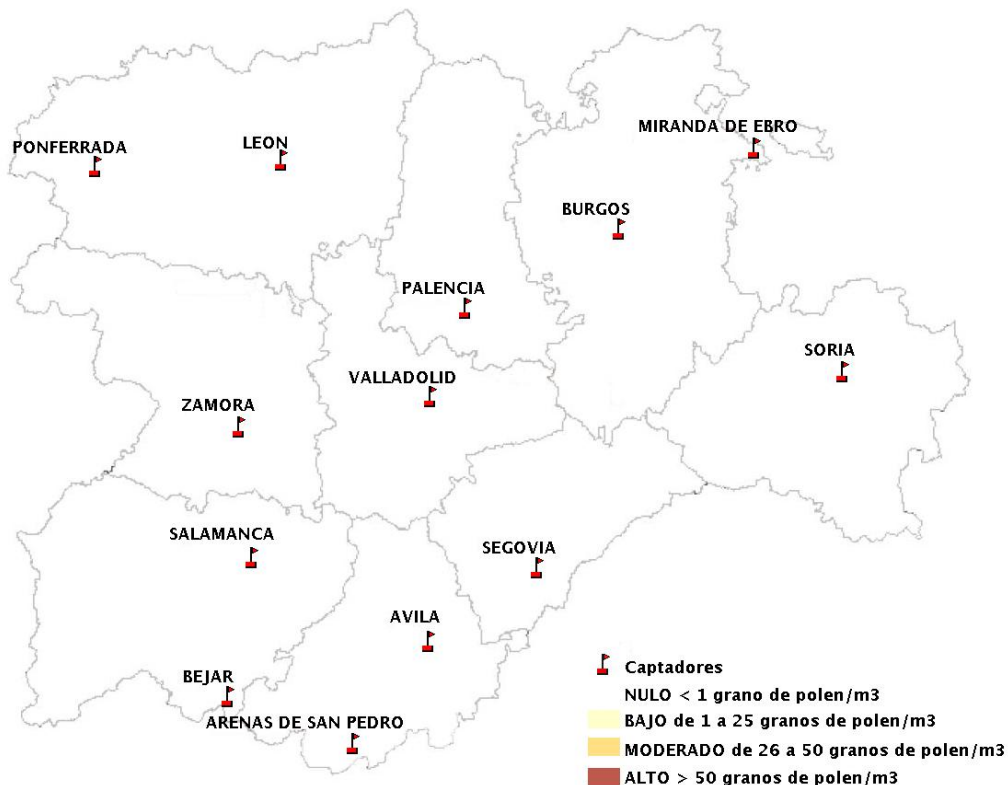

## 25/03/2021

Los datos reflejados en los siguientes mapas y ficha de previsión para el fin de semana de los niveles de polen de los tipos polínicos más alergénicos, de cada estación de medida, han sido aportados por el Registro Aerobiológico de Castilla y León.

(ORDEN SAN/417/2010, de 26 marzo, por la que se crea el Registro Aerobiológico de Castilla y León.)

Mapa de previsión de Niveles de Polen:URTICACEAE del Jueves 25-3-21 al Domingo 28-3-21

Mapa de previsión de Niveles de Polen:PLATANUS del Jueves 25-3-21 al Domingo 28-3-21

Mapa de previsión de Niveles de Polen:POACEAE del Jueves 25-3-21 al Domingo 28-3-21

Mapa de previsión de Niveles de Polen:OLEA del Jueves 25-3-21 al Domingo 28-3-21

Mapa de previsión de Niveles de Polen:RUMEX del Jueves 25-3-21 al Domingo 28-3-21