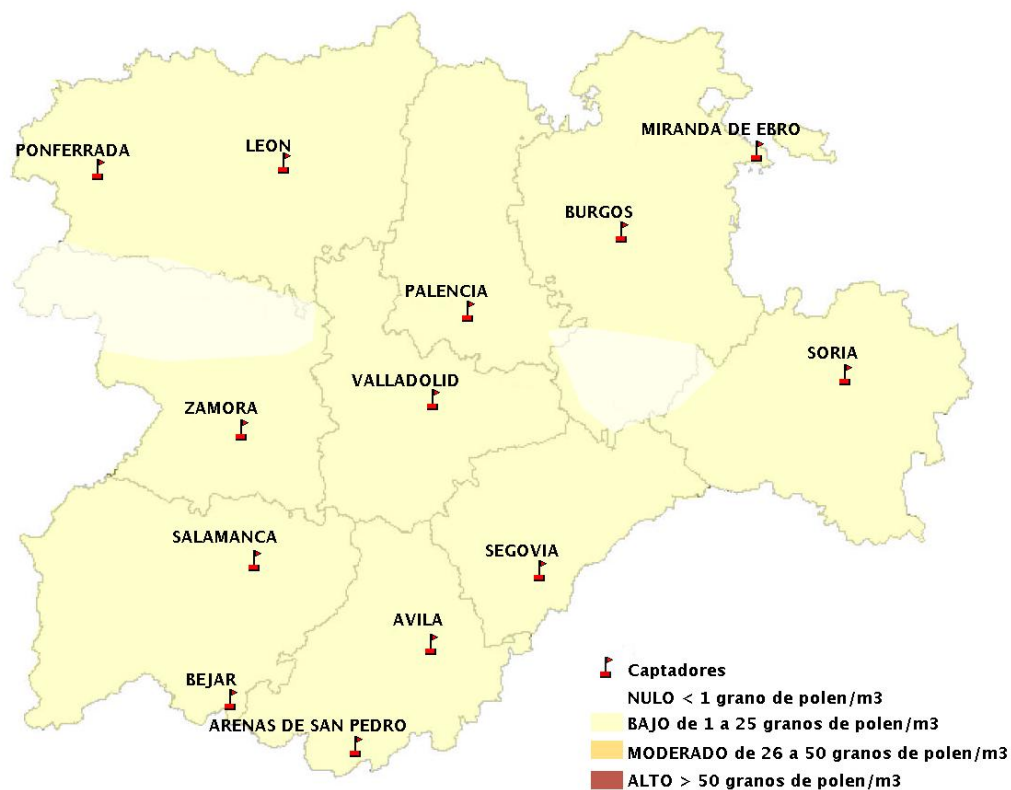

## 25/03/2021

Los datos reflejados en los siguientes mapas y ficha de previsión para el fin de semana de los niveles de polen de los tipos polínicos más alergénicos, de cada estación de medida, han sido aportados por el Registro Aerobiológico de Castilla y León.

(ORDEN SAN/417/2010, de 26 marzo, por la que se crea el Registro Aerobiológico de Castilla y León.)

Mapa de previsión de Niveles de Polen:URTICACEAE del Jueves 25-3-21 al Domingo 28-3-21

Mapa de previsión de Niveles de Polen:PLATANUS del Jueves 25-3-21 al Domingo 28-3-21

Mapa de previsión de Niveles de Polen:POACEAE del Jueves 25-3-21 al Domingo 28-3-21

Mapa de previsión de Niveles de Polen:OLEA del Jueves 25-3-21 al Domingo 28-3-21

Mapa de previsión de Niveles de Polen:RUMEX del Jueves 25-3-21 al Domingo 28-3-21