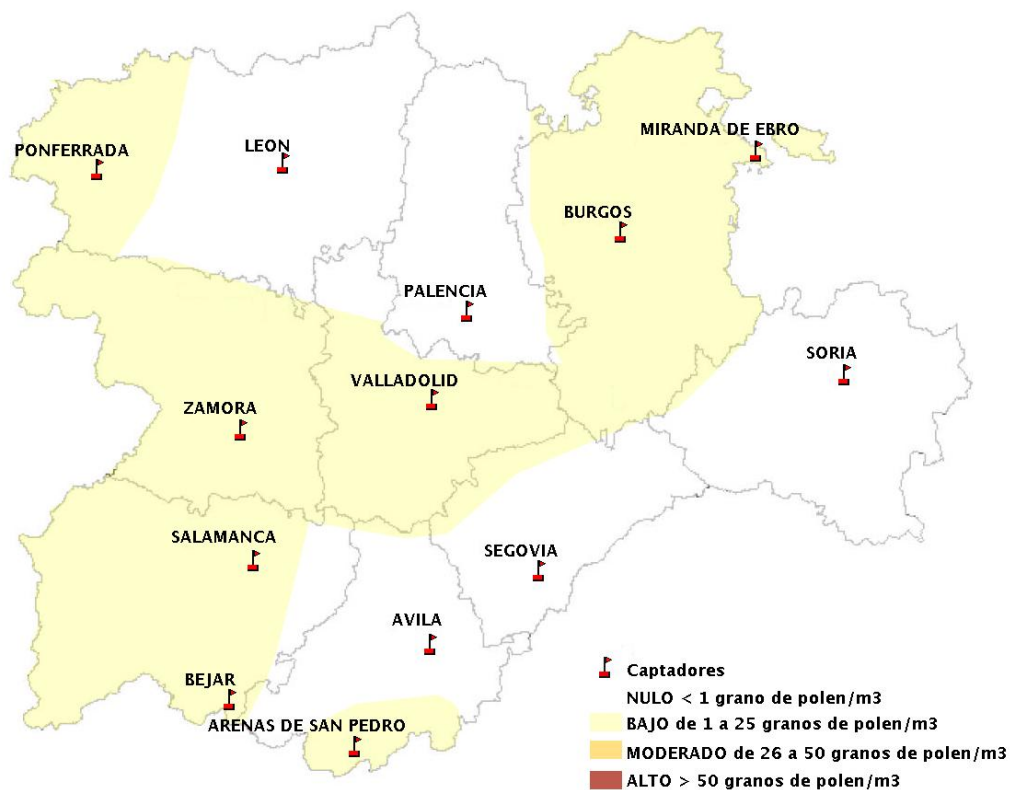

Mapa de previsión de Niveles de Polen:POACEAE del Miércoles 31-3-21 al Sabado 3-4-21

Mapa de previsión de Niveles de Polen:OLEA del Miércoles 31-3-21 al Sabado 3-4-21

Mapa de previsión de Niveles de Polen:RUMEX del Miércoles 31-3-21 al Sabado 3-4-21

Mapa de previsión de Niveles de Polen:CUPRESSACEAE del Miércoles 31-3-21 al Sabado 3-4-21

Mapa de previsión de Niveles de Polen:PLANTAGO del Miércoles 31-3-21 al Sabado 3-4-21