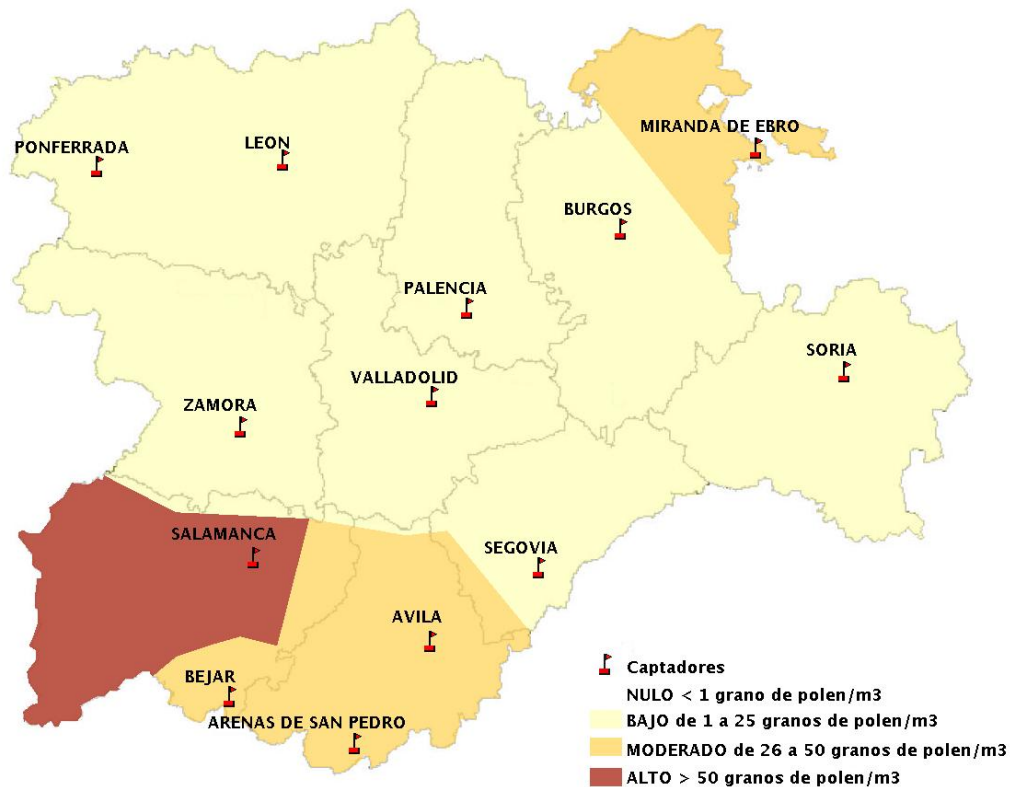

INFORME DE PREVISIONES DE NIVELES DE POLEN

31/03/2021

Los datos reflejados en los siguientes mapas y ficha de previsión para el fin de semana de los niveles de polen de los tipos polínicos más alergénicos, de cada estación de medida, han sido aportados por el Registro Aerobiológico de Castilla y León.

(ORDEN SAN/417/2010, de 26 marzo, por la que se crea el Registro Aerobiológico de Castilla y León.)

Mapa de previsión de Niveles de Polen:URTICACEAE del Miércoles 31-3-21 al Sábado 3-4-21