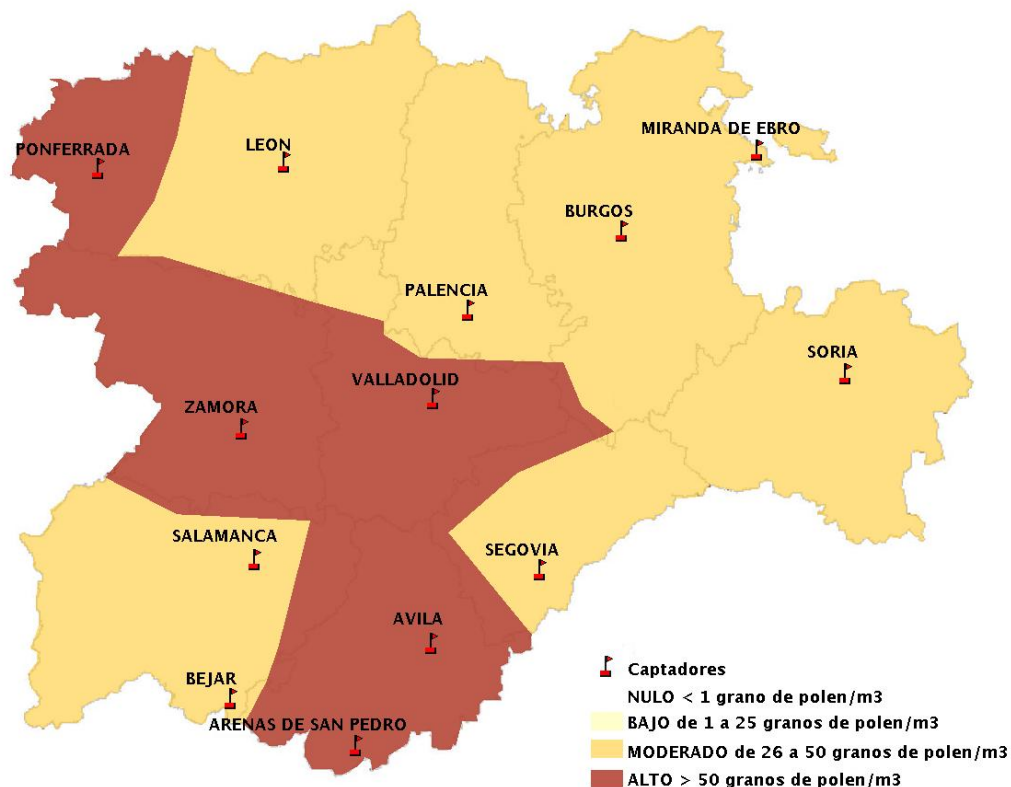

Mapa de previsión de Niveles de Polen:PLATANUS del Miércoles 31-3-21 al Sabado 3-4-21