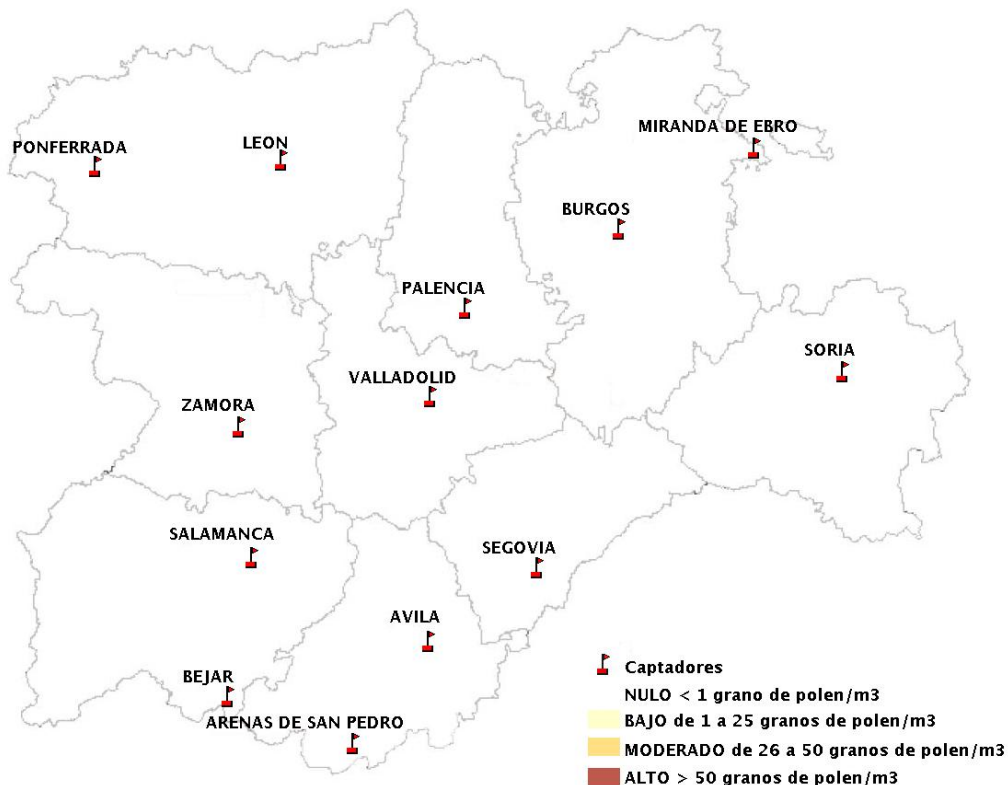

## 31/03/2021

Los datos reflejados en los siguientes mapas y ficha de previsión para el fin de semana de los niveles de polen de los tipos polínicos más alergénicos, de cada estación de medida, han sido aportados por el Registro Aerobiológico de Castilla y León.

(ORDEN SAN/417/2010, de 26 marzo, por la que se crea el Registro Aerobiológico de Castilla y León.)

Mapa de previsión de Niveles de Polen:URTICACEAE del Miércoles 31-3-21 al Sábado 3-4-21

Mapa de previsión de Niveles de Polen:PLATANUS del Miércoles 31-3-21 al Sabado 3-4-21

Mapa de previsión de Niveles de Polen:POACEAE del Miércoles 31-3-21 al Sabado 3-4-21

Mapa de previsión de Niveles de Polen:OLEA del Miércoles 31-3-21 al Sabado 3-4-21

Mapa de previsión de Niveles de Polen:RUMEX del Miércoles 31-3-21 al Sabado 3-4-21