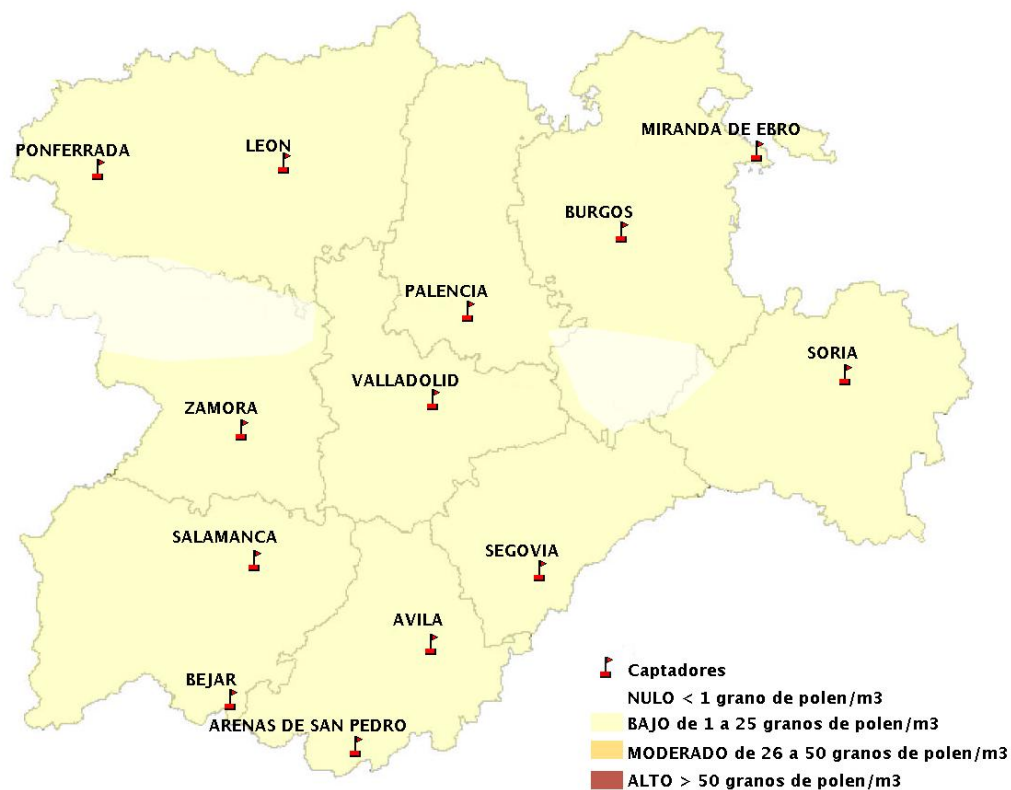

## 31/03/2021

Los datos reflejados en los siguientes mapas y ficha de previsión para el fin de semana de los niveles de polen de los tipos polínicos más alergénicos, de cada estación de medida, han sido aportados por el Registro Aerobiológico de Castilla y León.

(ORDEN SAN/417/2010, de 26 marzo, por la que se crea el Registro Aerobiológico de Castilla y León.)

Mapa de previsión de Niveles de Polen:URTICACEAE del Miércoles 31-3-21 al Sábado 3-4-21

Mapa de previsión de Niveles de Polen:PLATANUS del Miércoles 31-3-21 al Sabado 3-4-21

Mapa de previsión de Niveles de Polen:POACEAE del Miércoles 31-3-21 al Sabado 3-4-21

Mapa de previsión de Niveles de Polen:OLEA del Miércoles 31-3-21 al Sabado 3-4-21

Mapa de previsión de Niveles de Polen:RUMEX del Miércoles 31-3-21 al Sabado 3-4-21