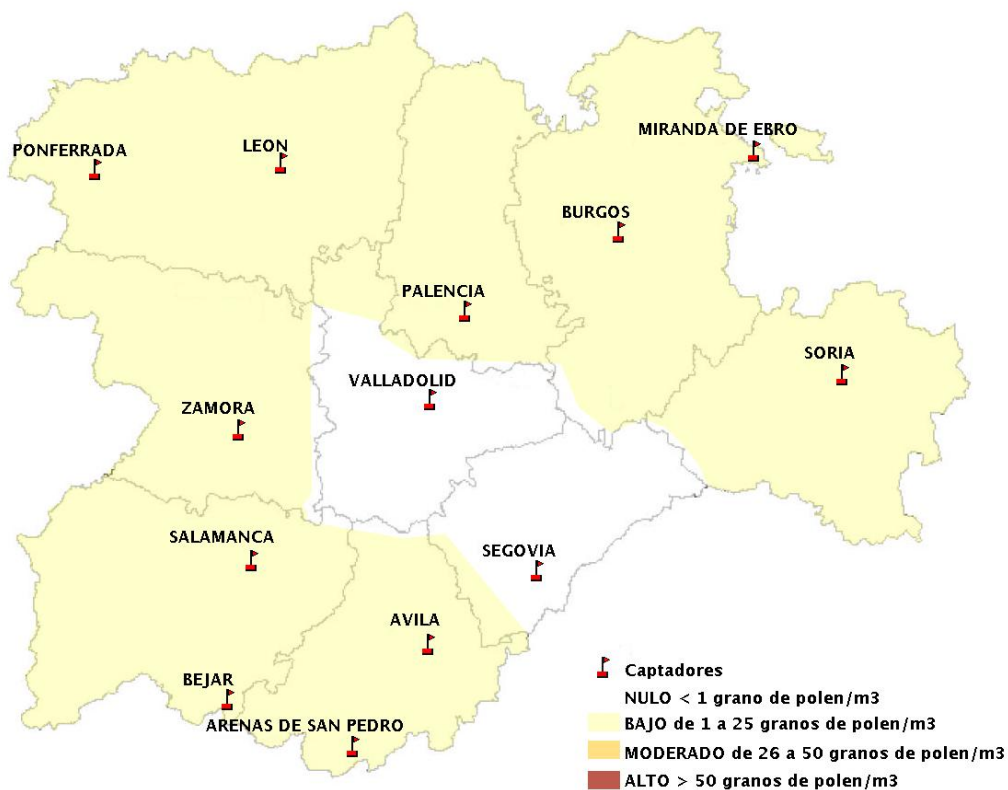

## 31/03/2021

Los datos reflejados en los siguientes mapas y ficha de previsión para el fin de semana de los niveles de polen de los tipos polínicos más alergénicos, de cada estación de medida, han sido aportados por el Registro Aerobiológico de Castilla y León.

(ORDEN SAN/417/2010, de 26 marzo, por la que se crea el Registro Aerobiológico de Castilla y León.)

Mapa de previsión de Niveles de Polen:URTICACEAE del Miércoles 31-3-21 al Sábado 3-4-21

Mapa de previsión de Niveles de Polen:PLATANUS del Miércoles 31-3-21 al Sabado 3-4-21

Mapa de previsión de Niveles de Polen:POACEAE del Miércoles 31-3-21 al Sabado 3-4-21

Mapa de previsión de Niveles de Polen:OLEA del Miércoles 31-3-21 al Sabado 3-4-21

Mapa de previsión de Niveles de Polen:RUMEX del Miércoles 31-3-21 al Sabado 3-4-21