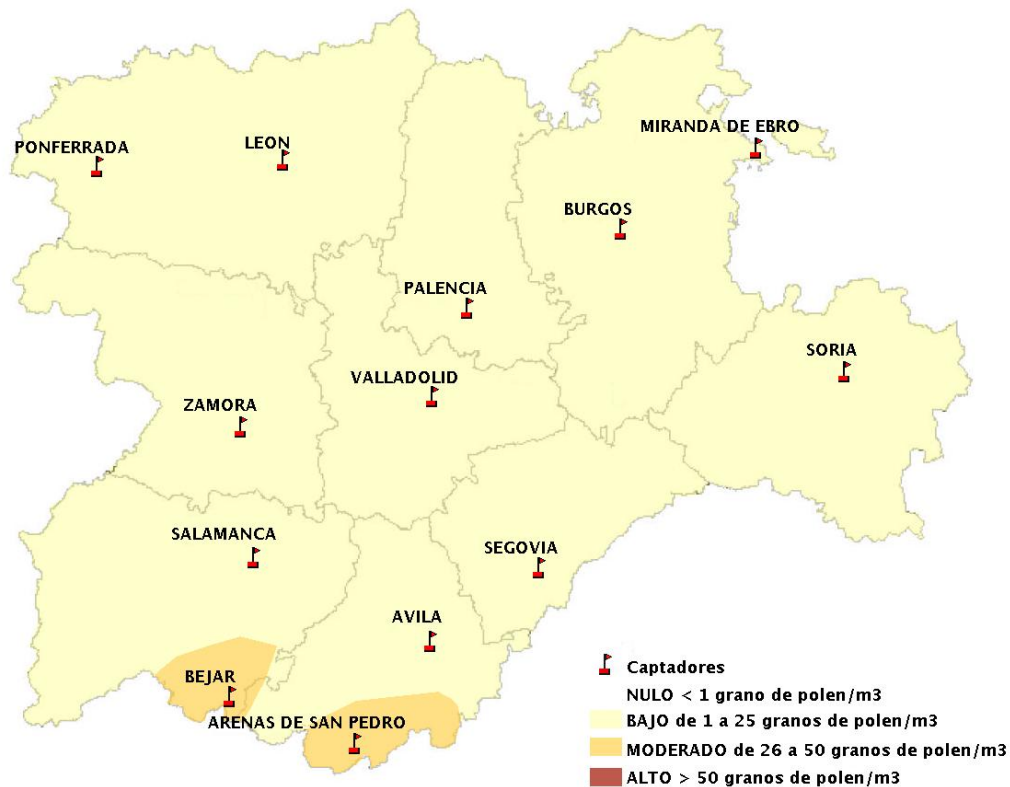

INFORME DE PREVISIONES DE NIVELES DE POLEN

29/04/2021

Los datos reflejados en los siguientes mapas y ficha de previsión para el fin de semana de los niveles de polen de los tipos polínicos más alergénicos, de cada estación de medida, han sido aportados por el Registro Aerobiológico de Castilla y León.

(ORDEN SAN/417/2010, de 26 marzo, por la que se crea el Registro Aerobiológico de Castilla y León.)

Mapa de previsión de Niveles de Polen:URTICACEAE del Jueves 29-4-21 al Domingo 2-5-21