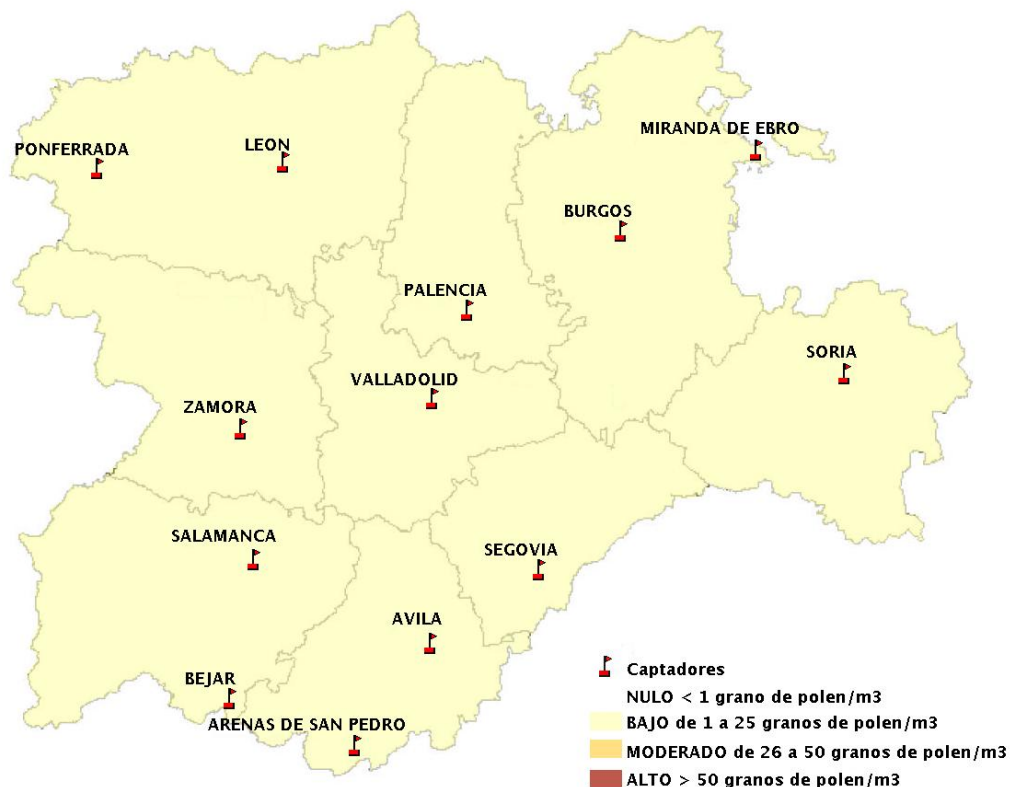

Mapa de previsión de Niveles de Polen:POACEAE del Jueves 29-4-21 al Domingo 2-5-21

Mapa de previsión de Niveles de Polen:OLEA del Jueves 29-4-21 al Domingo 2-5-21

Mapa de previsión de Niveles de Polen:RUMEX del Jueves 29-4-21 al Domingo 2-5-21

Mapa de previsión de Niveles de Polen:CUPRESSACEAE del Jueves 29-4-21 al Domingo 2-5-21

Mapa de previsión de Niveles de Polen:PLANTAGO del Jueves 29-4-21 al Domingo 2-5-21

FICHA PREVISIONES DE NIVELES DE POLEN SEMANALES