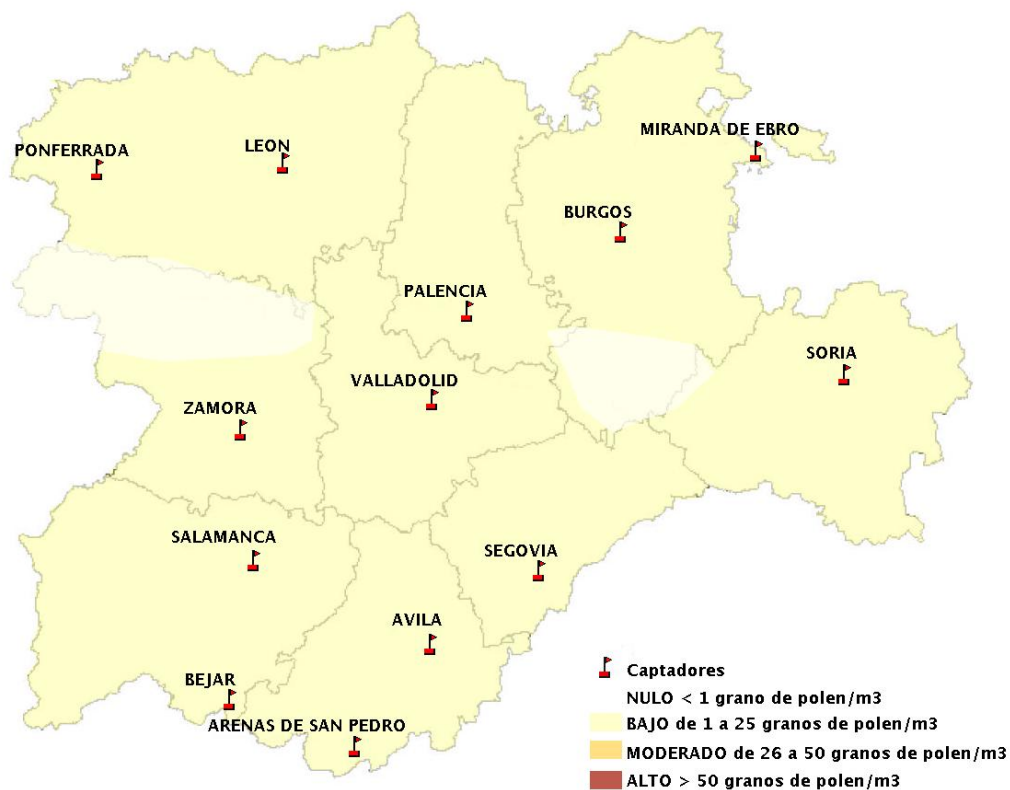

(ORDEN SAN/417/2010, de 26 marzo, por la que se crea el Registro Aerobiológico de Castilla y León.)

Mapa de previsión de Niveles de Polen:URTICACEAE del Jueves 29-4-21 al Domingo 2-5-21

Mapa de previsión de Niveles de Polen:PLATANUS del Jueves 29-4-21 al Domingo 2-5-21

Mapa de previsión de Niveles de Polen:POACEAE del Jueves 29-4-21 al Domingo 2-5-21

Mapa de previsión de Niveles de Polen:OLEA del Jueves 29-4-21 al Domingo 2-5-21

Mapa de previsión de Niveles de Polen:RUMEX del Jueves 29-4-21 al Domingo 2-5-21