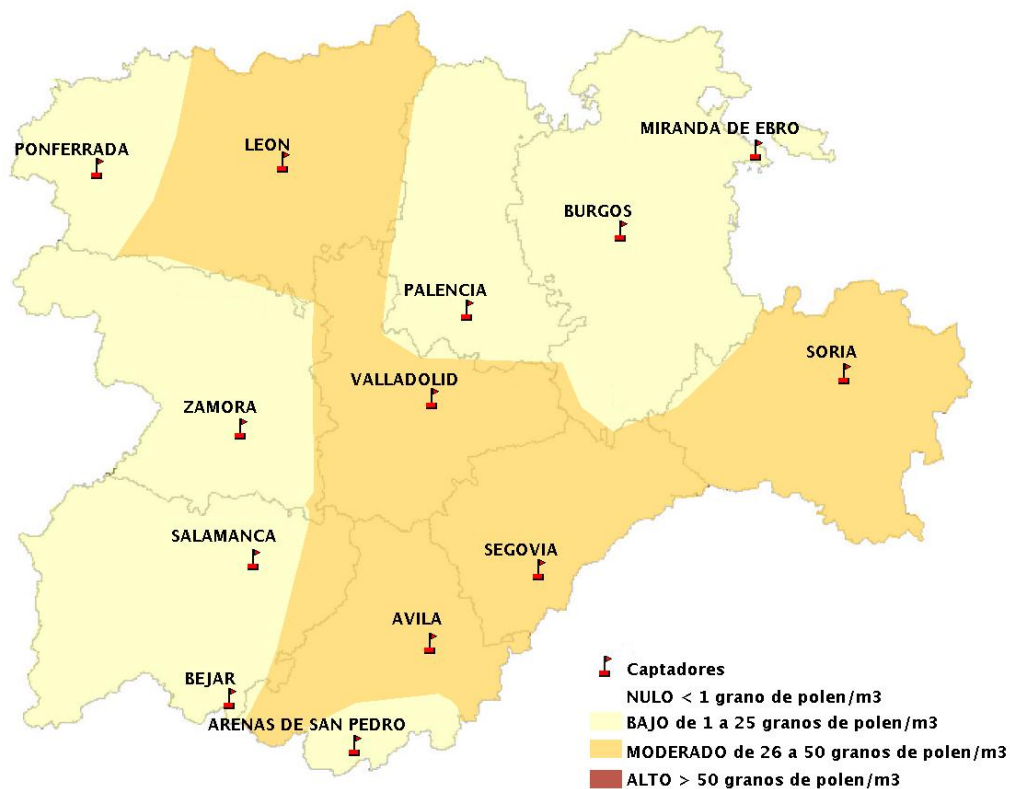

Mapa de previsión de Niveles de Polen:PLATANUS del Jueves 29-4-21 al Domingo 2-5-21