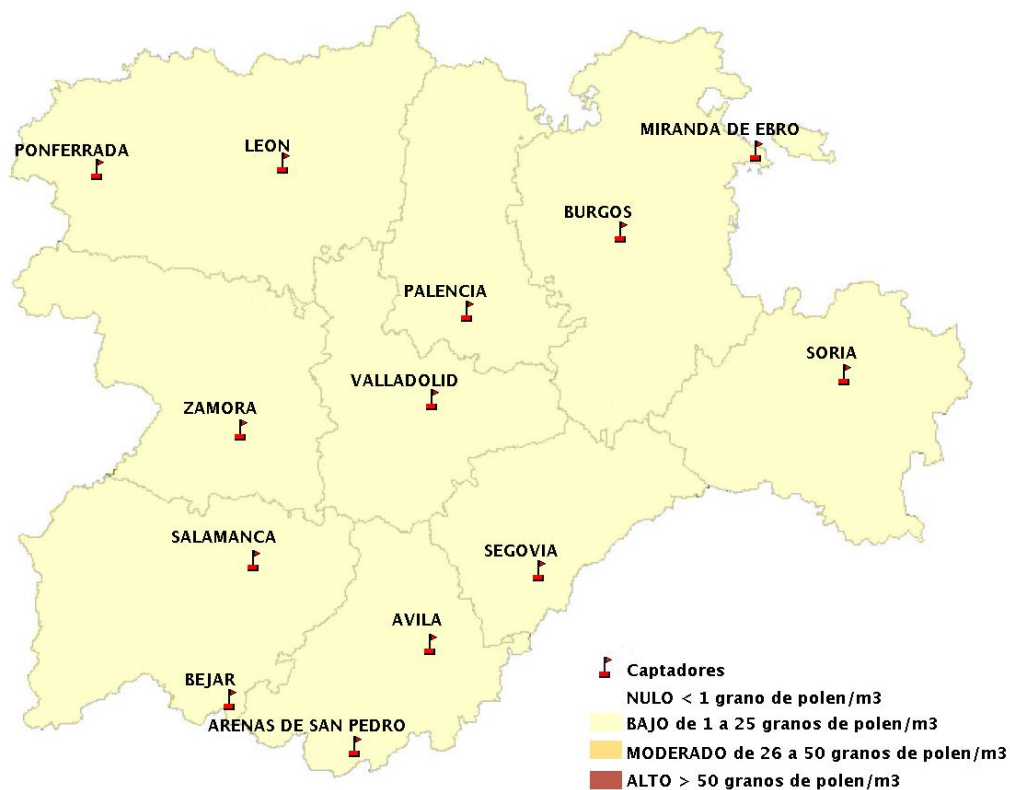

(ORDEN SAN/417/2010, de 26 marzo, por la que se crea el Registro Aerobiológico de Castilla y León.)

Mapa de previsión de Niveles de Polen:URTICACEAE del Jueves 29-4-21 al Domingo 2-5-21

Mapa de previsión de Niveles de Polen:PLATANUS del Jueves 29-4-21 al Domingo 2-5-21

Mapa de previsión de Niveles de Polen:POACEAE del Jueves 29-4-21 al Domingo 2-5-21

Mapa de previsión de Niveles de Polen:OLEA del Jueves 29-4-21 al Domingo 2-5-21

Mapa de previsión de Niveles de Polen:RUMEX del Jueves 29-4-21 al Domingo 2-5-21