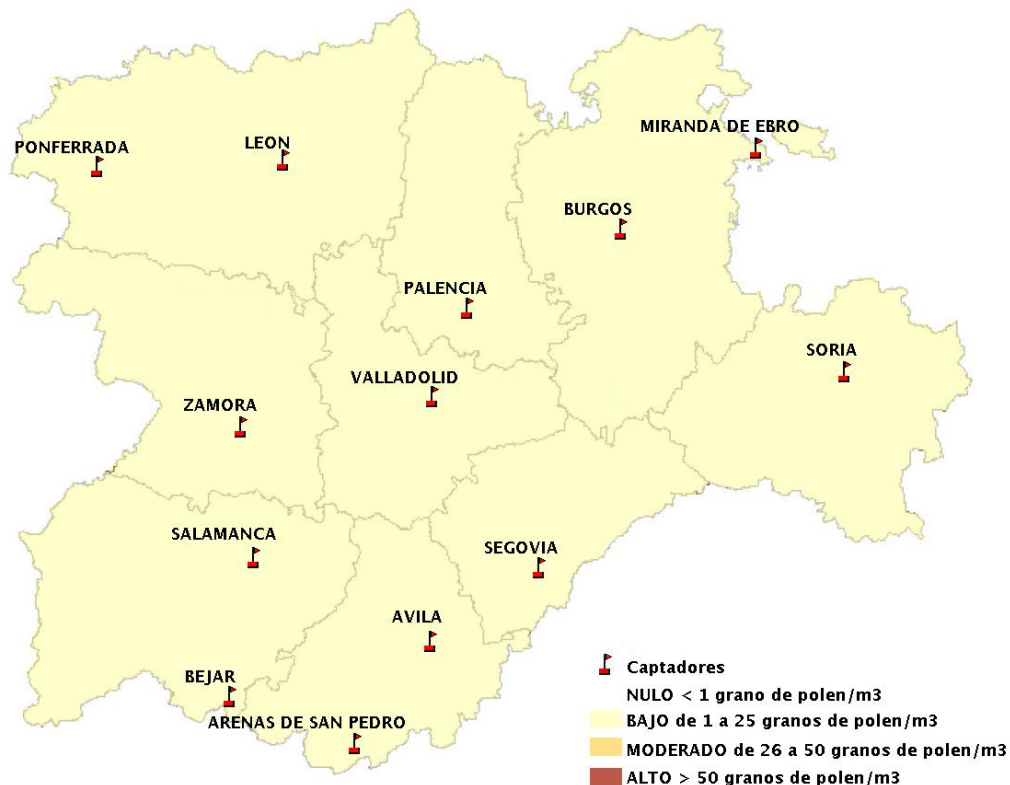

(ORDEN SAN/417/2010, de 26 marzo, por la que se crea el Registro Aerobiológico de Castilla y León.)

Mapa de previsión de Niveles de Polen:URTICACEAE del Jueves 29-4-21 al Domingo 2-5-21

Mapa de previsión de Niveles de Polen:PLATANUS del Jueves 29-4-21 al Domingo 2-5-21

Mapa de previsión de Niveles de Polen:POACEAE del Jueves 29-4-21 al Domingo 2-5-21

Mapa de previsión de Niveles de Polen:OLEA del Jueves 29-4-21 al Domingo 2-5-21

Mapa de previsión de Niveles de Polen:RUMEX del Jueves 29-4-21 al Domingo 2-5-21