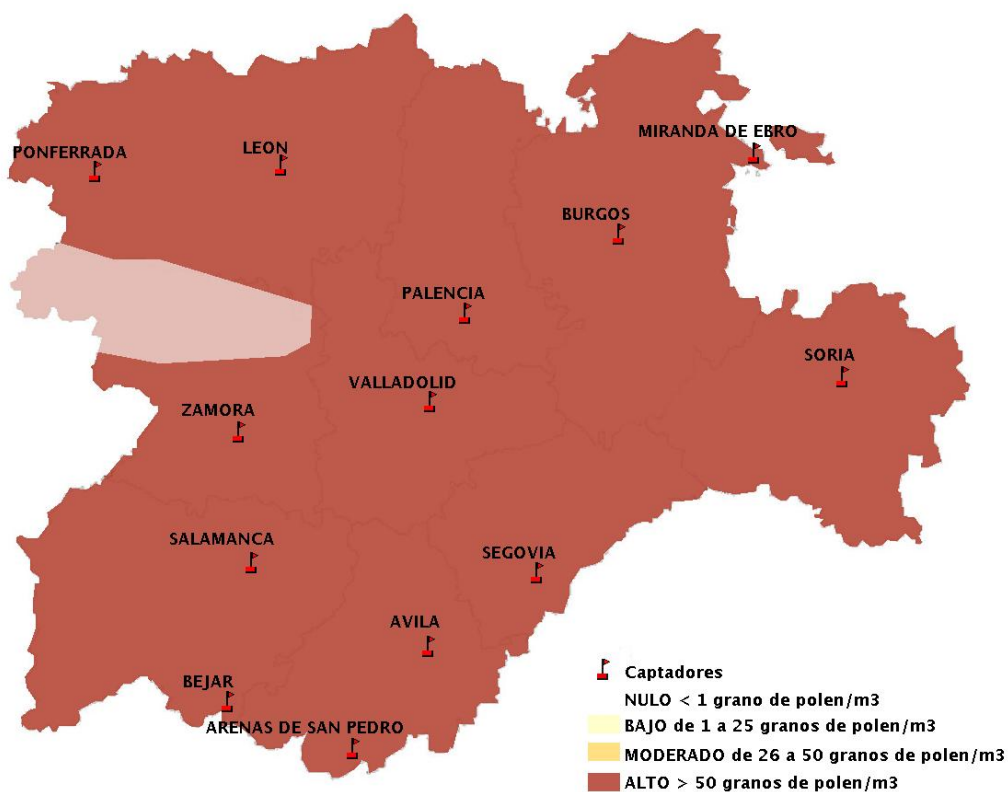

(ORDEN SAN/417/2010, de 26 marzo, por la que se crea el Registro Aerobiológico de Castilla y León.)

Mapa de previsión de Niveles de Polen:URTICACEAE del Jueves 1-7-21 al Domingo 4-7-21

Mapa de previsión de Niveles de Polen:PLATANUS del Jueves 1-7-21 al Domingo 4-7-21

Mapa de previsión de Niveles de Polen:POACEAE del Jueves 1-7-21 al Domingo 4-7-21

Mapa de previsión de Niveles de Polen:OLEA del Jueves 1-7-21 al Domingo 4-7-21

Mapa de previsión de Niveles de Polen:RUMEX del Jueves 1-7-21 al Domingo 4-7-21