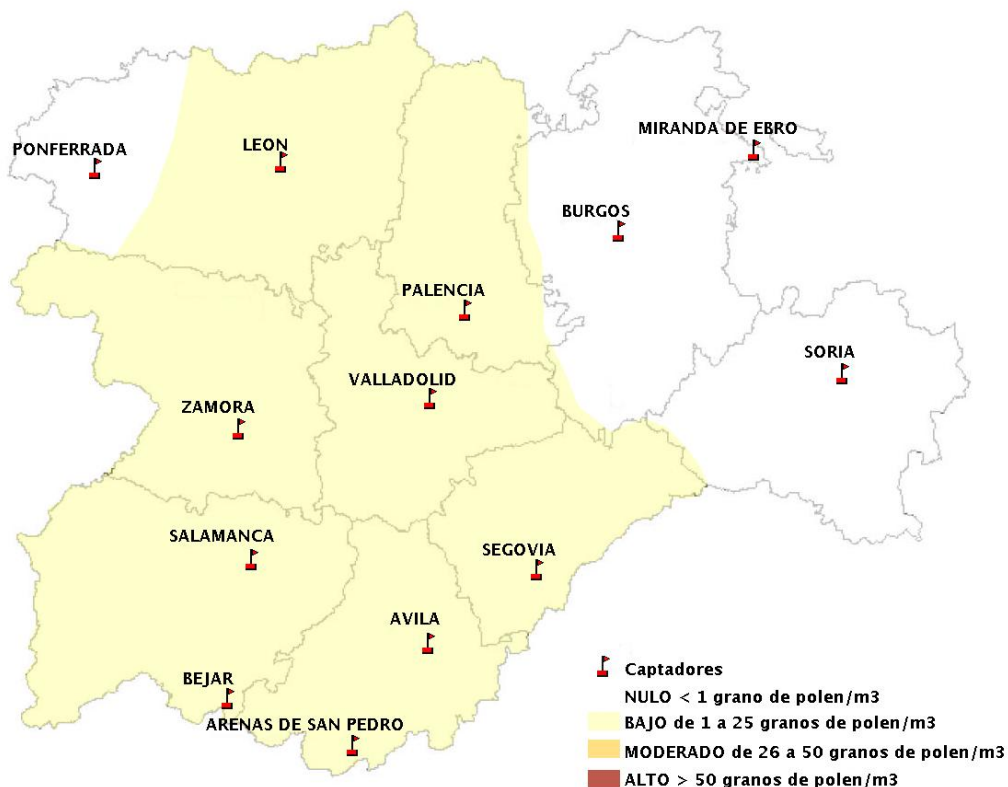

Mapa de previsión de Niveles de Polen:PLATANUS del Jueves 1-7-21 al Domingo 4-7-21