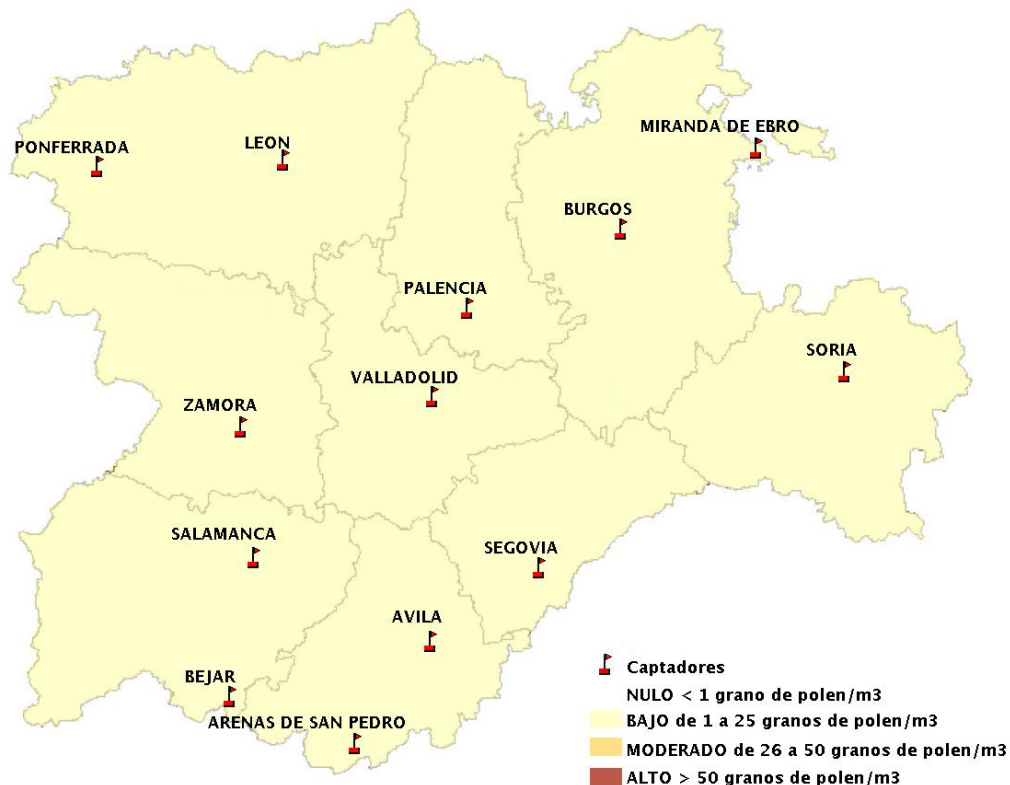

(ORDEN SAN/417/2010, de 26 marzo, por la que se crea el Registro Aerobiológico de Castilla y León.)

Mapa de previsión de Niveles de Polen:URTICACEAE del Jueves 1-7-21 al Domingo 4-7-21

Mapa de previsión de Niveles de Polen:PLATANUS del Jueves 1-7-21 al Domingo 4-7-21

Mapa de previsión de Niveles de Polen:POACEAE del Jueves 1-7-21 al Domingo 4-7-21

Mapa de previsión de Niveles de Polen:OLEA del Jueves 1-7-21 al Domingo 4-7-21

Mapa de previsión de Niveles de Polen:RUMEX del Jueves 1-7-21 al Domingo 4-7-21