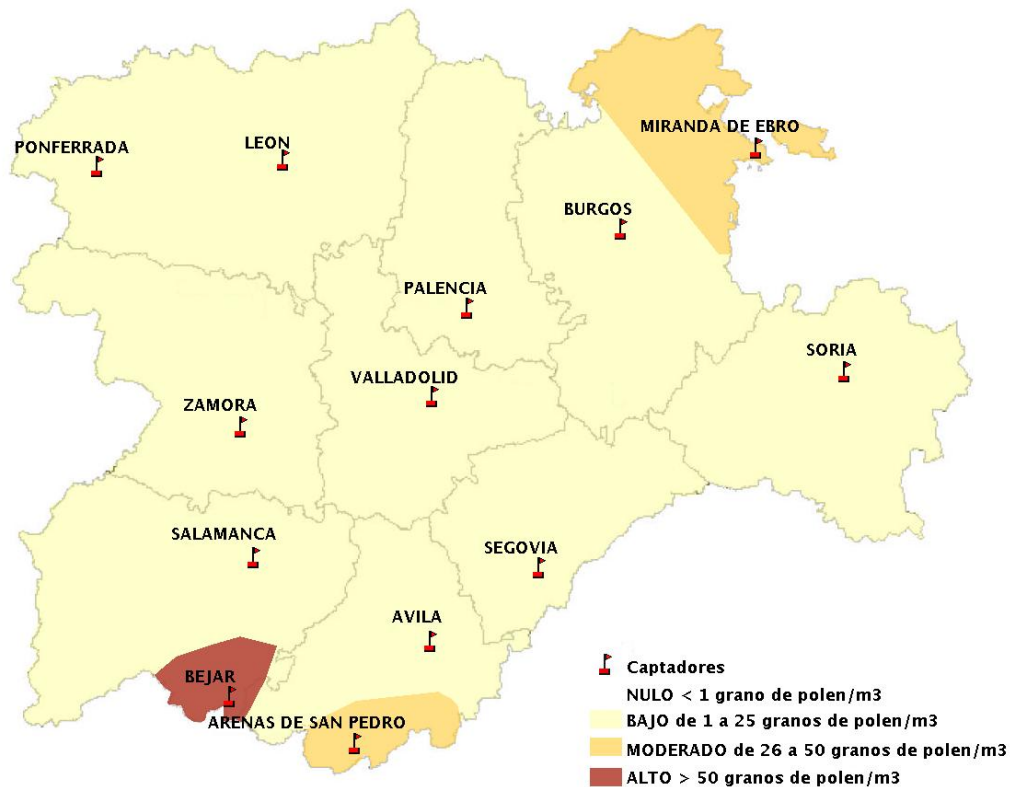

INFORME DE PREVISIONES DE NIVELES DE POLEN

01/07/2021

Los datos reflejados en los siguientes mapas y ficha de previsión para el fin de semana de los niveles de polen de los tipos polínicos más alergénicos, de cada estación de medida, han sido aportados por el Registro Aerobiológico de Castilla y León.

(ORDEN SAN/417/2010, de 26 marzo, por la que se crea el Registro Aerobiológico de Castilla y León.)

Mapa de previsión de Niveles de Polen:URTICACEAE del Jueves 1-7-21 al Domingo 4-7-21