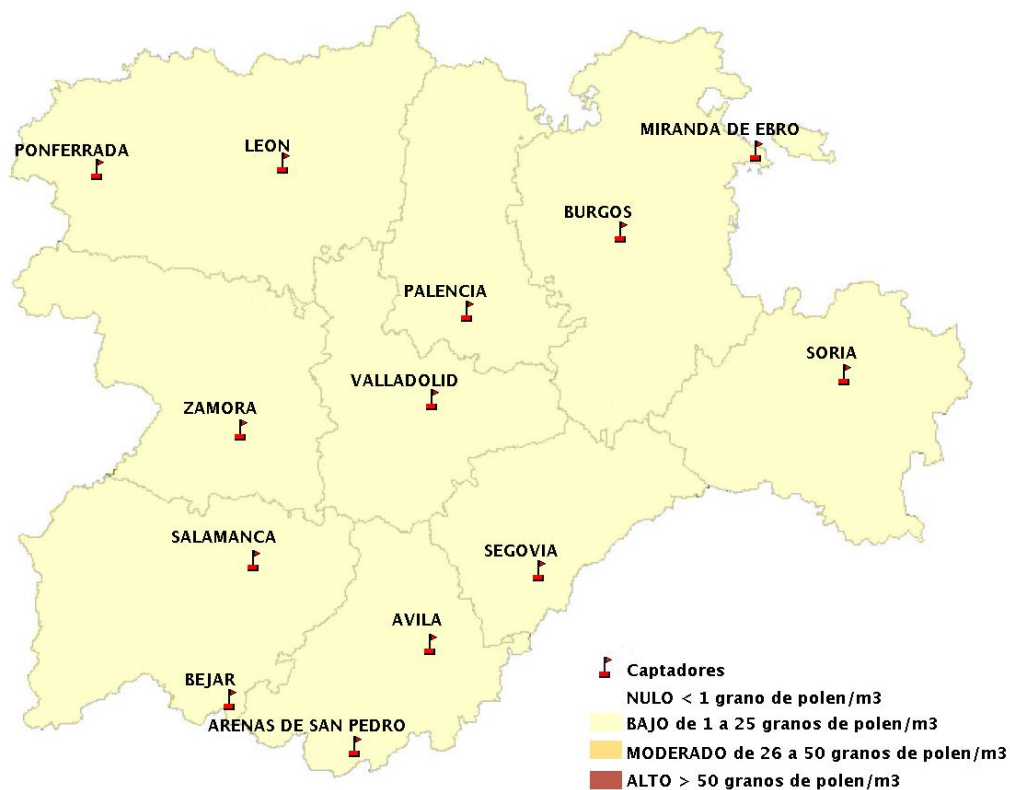

(ORDEN SAN/417/2010, de 26 marzo, por la que se crea el Registro Aerobiológico de Castilla y León.)

Mapa de previsión de Niveles de Polen:URTICACEAE del Jueves 1-7-21 al Domingo 4-7-21

Mapa de previsión de Niveles de Polen:PLATANUS del Jueves 1-7-21 al Domingo 4-7-21

Mapa de previsión de Niveles de Polen:POACEAE del Jueves 1-7-21 al Domingo 4-7-21

Mapa de previsión de Niveles de Polen:OLEA del Jueves 1-7-21 al Domingo 4-7-21

Mapa de previsión de Niveles de Polen:RUMEX del Jueves 1-7-21 al Domingo 4-7-21