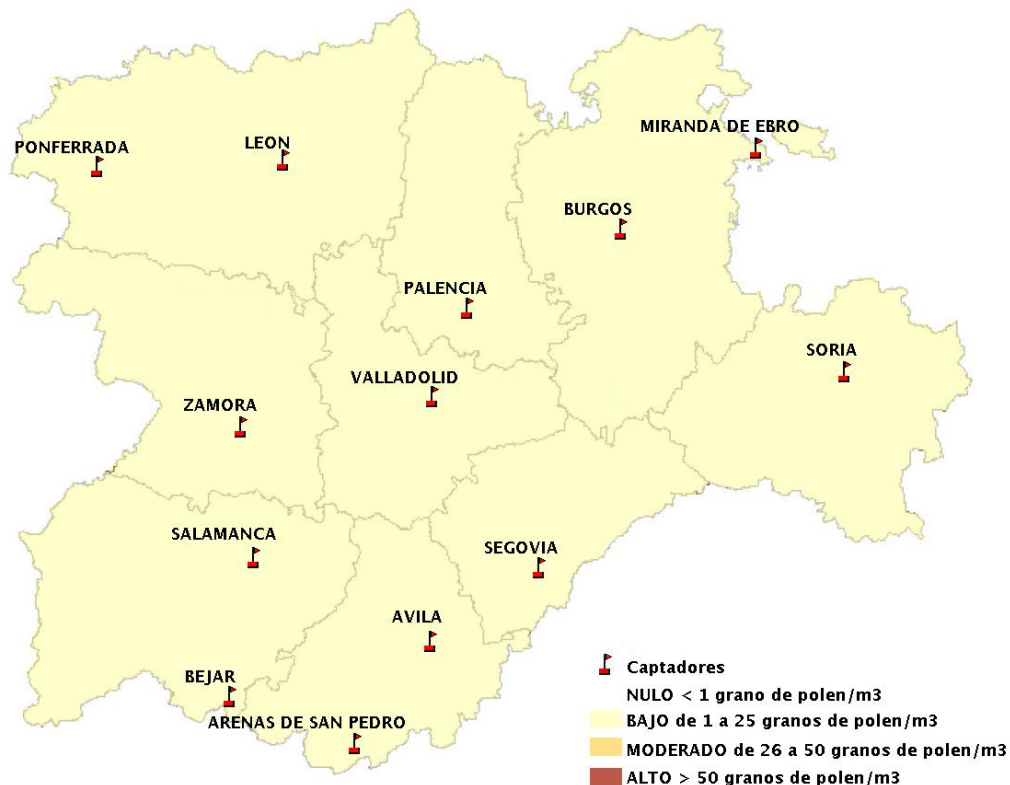

(ORDEN SAN/417/2010, de 26 marzo, por la que se crea el Registro Aerobiológico de Castilla y León.)

Mapa de previsión de Niveles de Polen:URTICACEAE del Jueves 8-7-21 al Domingo 11-7-21

Mapa de previsión de Niveles de Polen:PLATANUS del Jueves 8-7-21 al Domingo 11-7-21

Mapa de previsión de Niveles de Polen:POACEAE del Jueves 8-7-21 al Domingo 11-7-21

Mapa de previsión de Niveles de Polen:OLEA del Jueves 8-7-21 al Domingo 11-7-21

Mapa de previsión de Niveles de Polen:RUMEX del Jueves 8-7-21 al Domingo 11-7-21