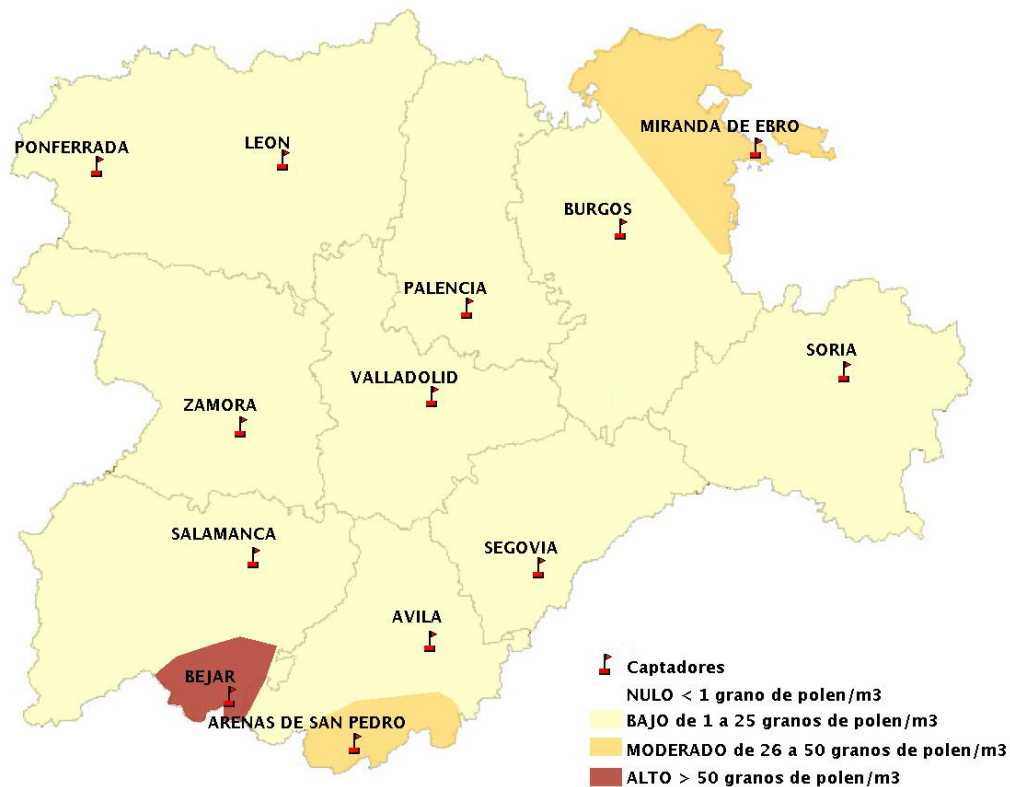

INFORME DE PREVISIONES DE NIVELES DE POLEN

08/07/2021

Los datos reflejados en los siguientes mapas y ficha de previsión para el fin de semana de los niveles de polen de los tipos polínicos más alergénicos, de cada estación de medida, han sido aportados por el Registro Aerobiológico de Castilla y León.

(ORDEN SAN/417/2010, de 26 marzo, por la que se crea el Registro Aerobiológico de Castilla y León.)

Mapa de previsión de Niveles de Polen:URTICACEAE del Jueves 8-7-21 al Domingo 11-7-21