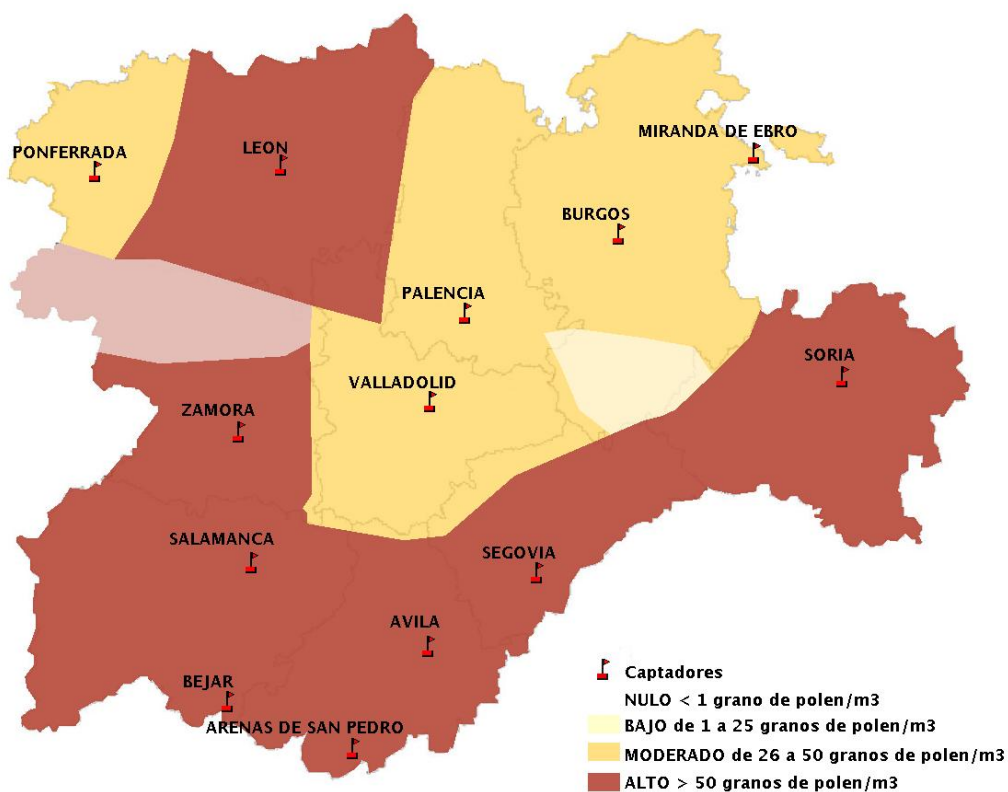

(ORDEN SAN/417/2010, de 26 marzo, por la que se crea el Registro Aerobiológico de Castilla y León.)

Mapa de previsión de Niveles de Polen:URTICACEAE del Jueves 8-7-21 al Domingo 11-7-21

Mapa de previsión de Niveles de Polen:PLATANUS del Jueves 8-7-21 al Domingo 11-7-21

Mapa de previsión de Niveles de Polen:POACEAE del Jueves 8-7-21 al Domingo 11-7-21

Mapa de previsión de Niveles de Polen:OLEA del Jueves 8-7-21 al Domingo 11-7-21

Mapa de previsión de Niveles de Polen:RUMEX del Jueves 8-7-21 al Domingo 11-7-21