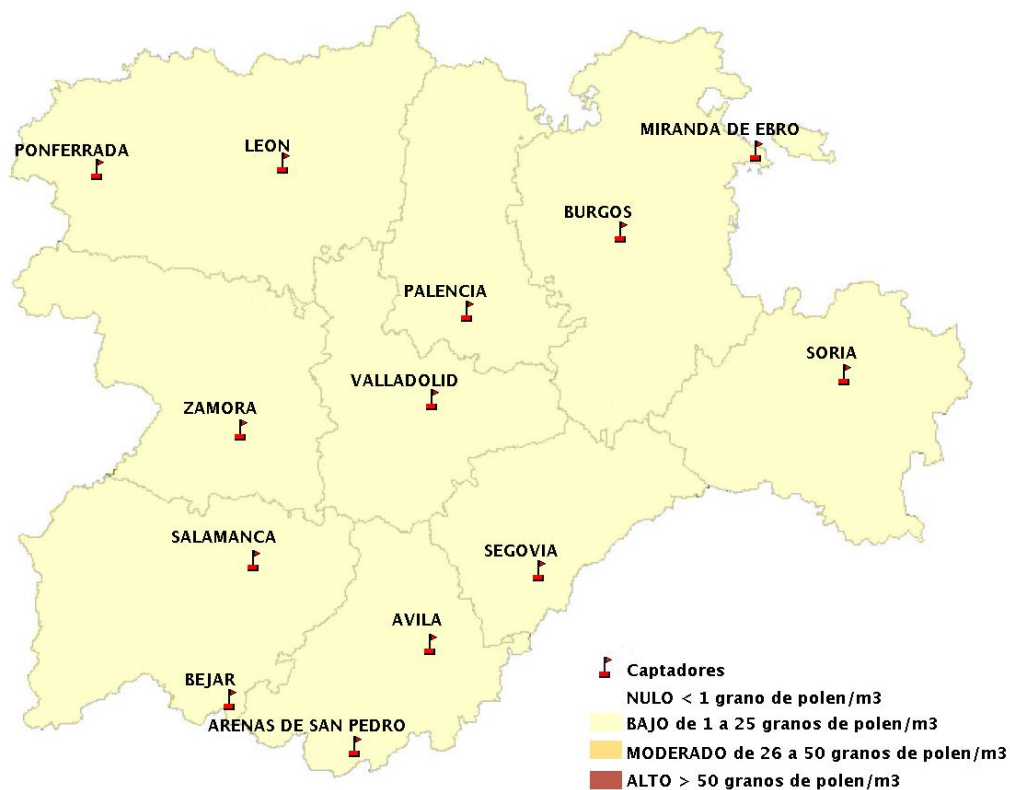

(ORDEN SAN/417/2010, de 26 marzo, por la que se crea el Registro Aerobiológico de Castilla y León.)

Mapa de previsión de Niveles de Polen:URTICACEAE del Jueves 8-7-21 al Domingo 11-7-21

Mapa de previsión de Niveles de Polen:PLATANUS del Jueves 8-7-21 al Domingo 11-7-21

Mapa de previsión de Niveles de Polen:POACEAE del Jueves 8-7-21 al Domingo 11-7-21

Mapa de previsión de Niveles de Polen:OLEA del Jueves 8-7-21 al Domingo 11-7-21

Mapa de previsión de Niveles de Polen:RUMEX del Jueves 8-7-21 al Domingo 11-7-21