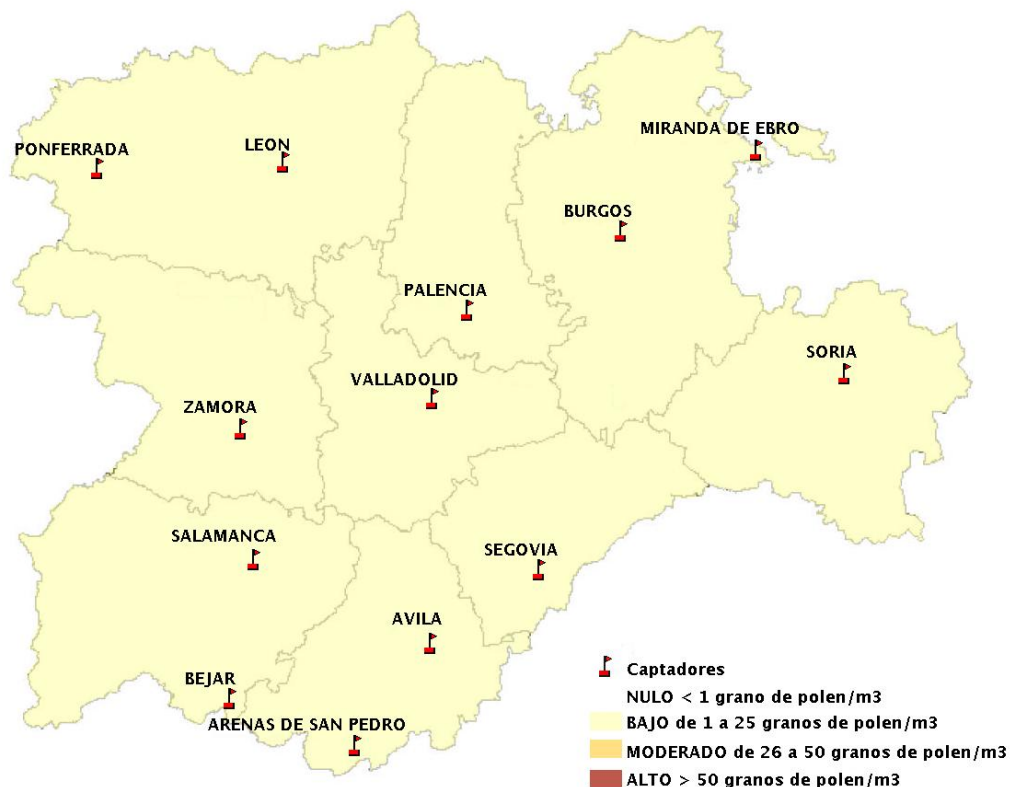

Mapa de previsión de Niveles de Polen:POACEAE del Jueves 8-7-21 al Domingo 11-7-21

Mapa de previsión de Niveles de Polen:OLEA del Jueves 8-7-21 al Domingo 11-7-21

Mapa de previsión de Niveles de Polen:RUMEX del Jueves 8-7-21 al Domingo 11-7-21

Mapa de previsión de Niveles de Polen:CUPRESSACEAE del Jueves 8-7-21 al Domingo 11-7-21

Mapa de previsión de Niveles de Polen:PLANTAGO del Jueves 8-7-21 al Domingo 11-7-21

FICHA PREVISIONES DE NIVELES DE POLEN SEMANALES