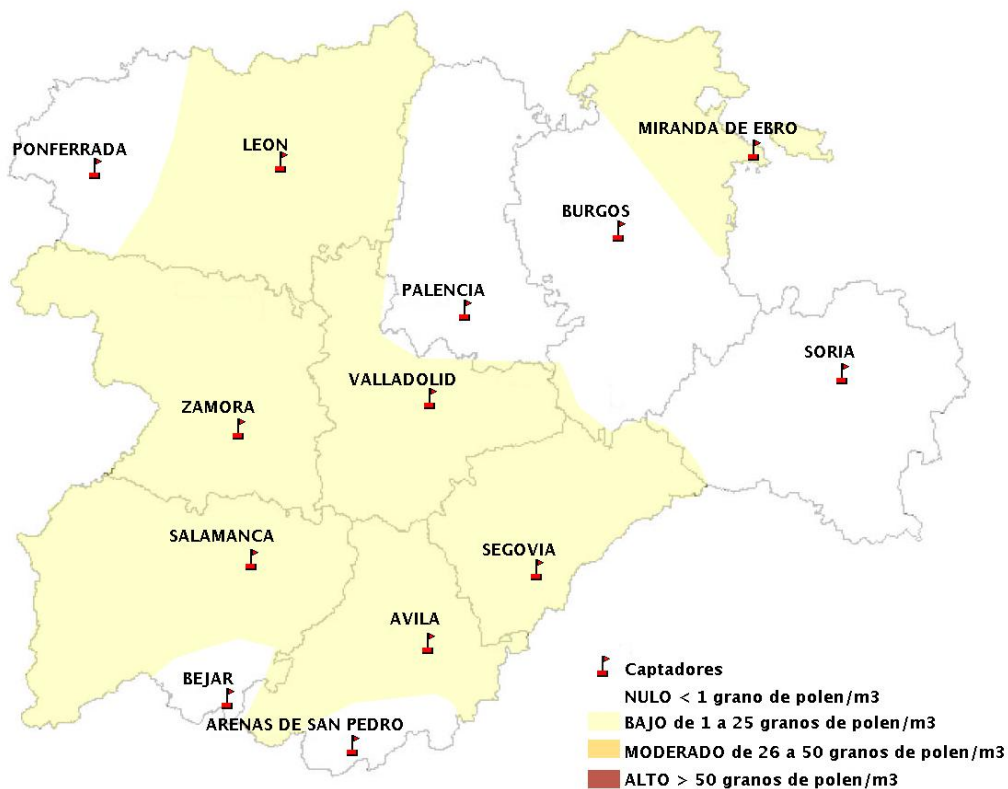

Mapa de previsión de Niveles de Polen:PLATANUS del Jueves 8-7-21 al Domingo 11-7-21