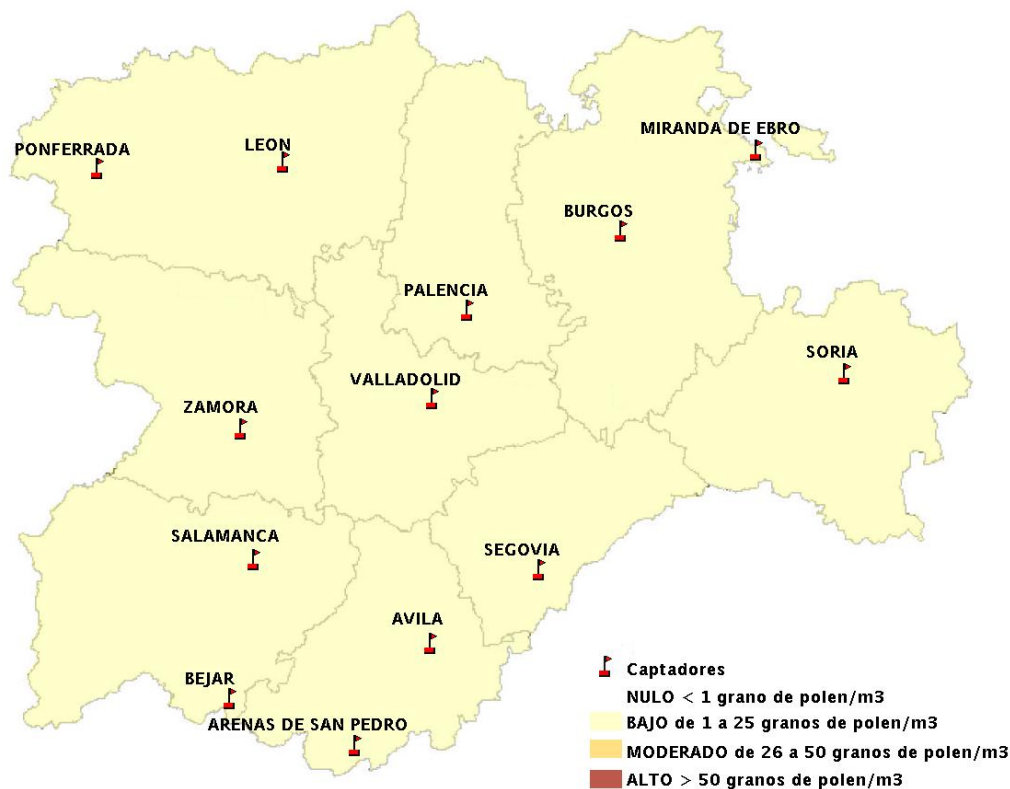

Mapa de previsión de Niveles de Polen: POACEAE del Miércoles 27-3-13 al Sabado 30-3-13

Mapa de previsión de Niveles de Polen:OLEA del Miércoles 27-3-13 al Sabado 30-3-13

Mapa de previsión de Niveles de Polen:RUMEX del Miércoles 27-3-13 al Sabado 30-3-13

Mapa de previsión de Niveles de Polen:CUPRESSACEAE del Miércoles 27-3-13 al Sabado 30-3-13

Mapa de previsión de Niveles de Polen:PLANTAGO del Miércoles 27-3-13 al Sabado 30-3-13