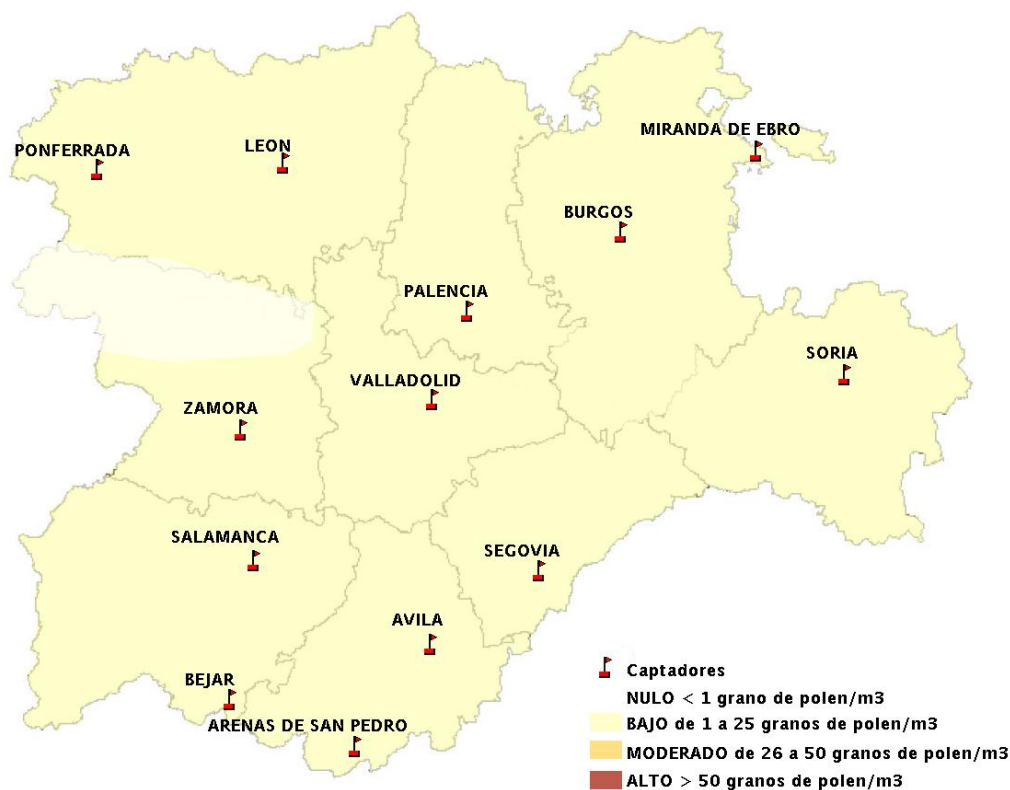

## 27/03/2013

Los datos reflejados en los siguientes mapas y ficha de previsión para el fin de semana de los niveles de polen de los tipos polínicos más alergénicos, de cada estación de medida, han sido aportados por el Registro Aerobiológico de Castilla y León.

(ORDEN SAN/417/2010, de 26 marzo, por la que se crea el Registro Aerobiológico de Castilla y León.)

Mapa de previsión de Niveles de Polen:URTICACEAE del Miércoles 27-3-13 al Sábado 30-3-13

Mapa de previsión de Niveles de Polen: PLATANUS del Miércoles 27-3-13 al Sabado 30-3-13

Mapa de previsión de Niveles de Polen: POACEAE del Miércoles 27-3-13 al Sabado 30-3-13

Mapa de previsión de Niveles de Polen:OLEA del Miércoles 27-3-13 al Sabado 30-3-13

Mapa de previsión de Niveles de Polen:RUMEX del Miércoles 27-3-13 al Sabado 30-3-13