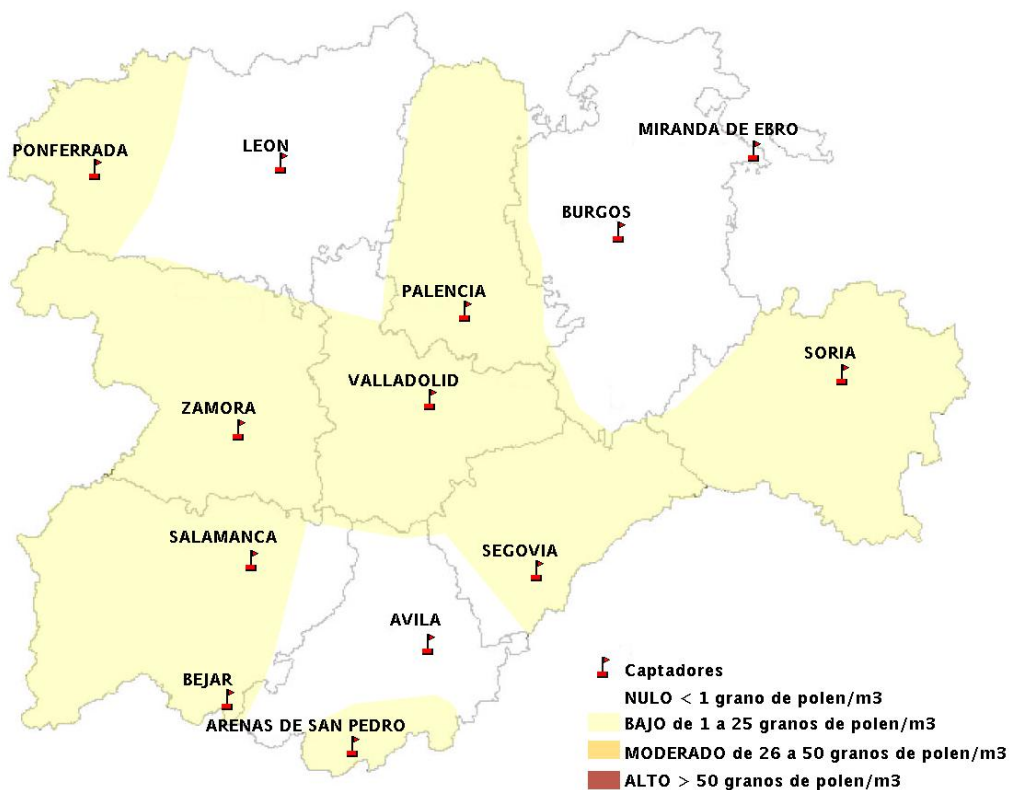

## 27/03/2013

Los datos reflejados en los siguientes mapas y ficha de previsión para el fin de semana de los niveles de polen de los tipos polínicos más alergénicos, de cada estación de medida, han sido aportados por el Registro Aerobiológico de Castilla y León.

(ORDEN SAN/417/2010, de 26 marzo, por la que se crea el Registro Aerobiológico de Castilla y León.)

Mapa de previsión de Niveles de Polen:URTICACEAE del Miércoles 27-3-13 al Sábado 30-3-13

Mapa de previsión de Niveles de Polen: PLATANUS del Miércoles 27-3-13 al Sabado 30-3-13

Mapa de previsión de Niveles de Polen: POACEAE del Miércoles 27-3-13 al Sabado 30-3-13

Mapa de previsión de Niveles de Polen:OLEA del Miércoles 27-3-13 al Sabado 30-3-13

Mapa de previsión de Niveles de Polen:RUMEX del Miércoles 27-3-13 al Sabado 30-3-13