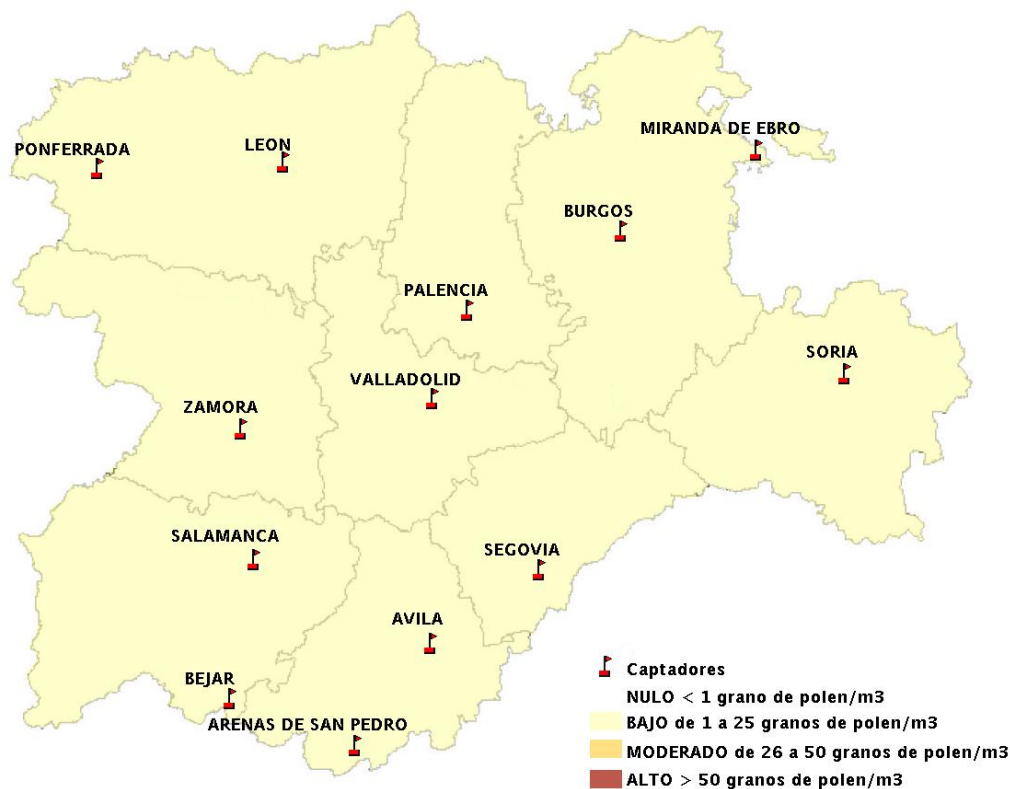

Mapa de previsión de Niveles de Polen: PLATANUS del Miércoles 27-3-13 al Sabado 30-3-13