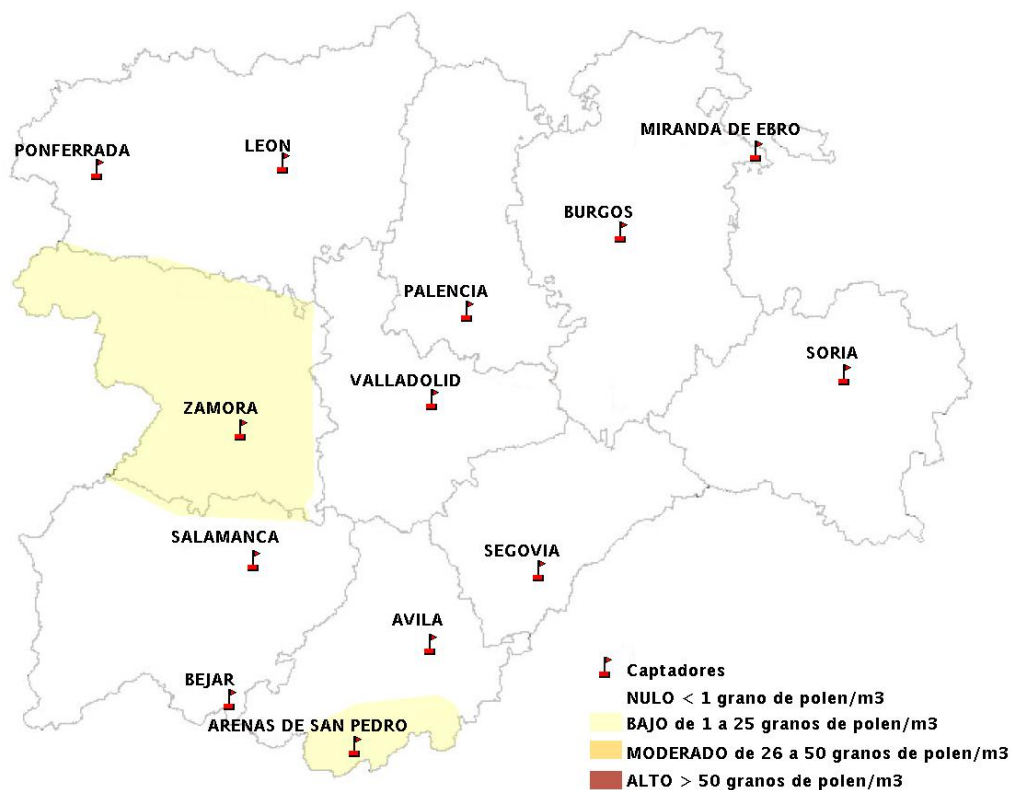

Mapa de previsión de Niveles de Polen: POACEAE del Miércoles 27-3-13 al Sabado 30-3-13

Mapa de previsión de Niveles de Polen:OLEA del Miércoles 27-3-13 al Sabado 30-3-13

Mapa de previsión de Niveles de Polen:RUMEX del Miércoles 27-3-13 al Sabado 30-3-13

Mapa de previsión de Niveles de Polen:CUPRESSACEAE del Miércoles 27-3-13 al Sabado 30-3-13

Mapa de previsión de Niveles de Polen:PLANTAGO del Miércoles 27-3-13 al Sabado 30-3-13