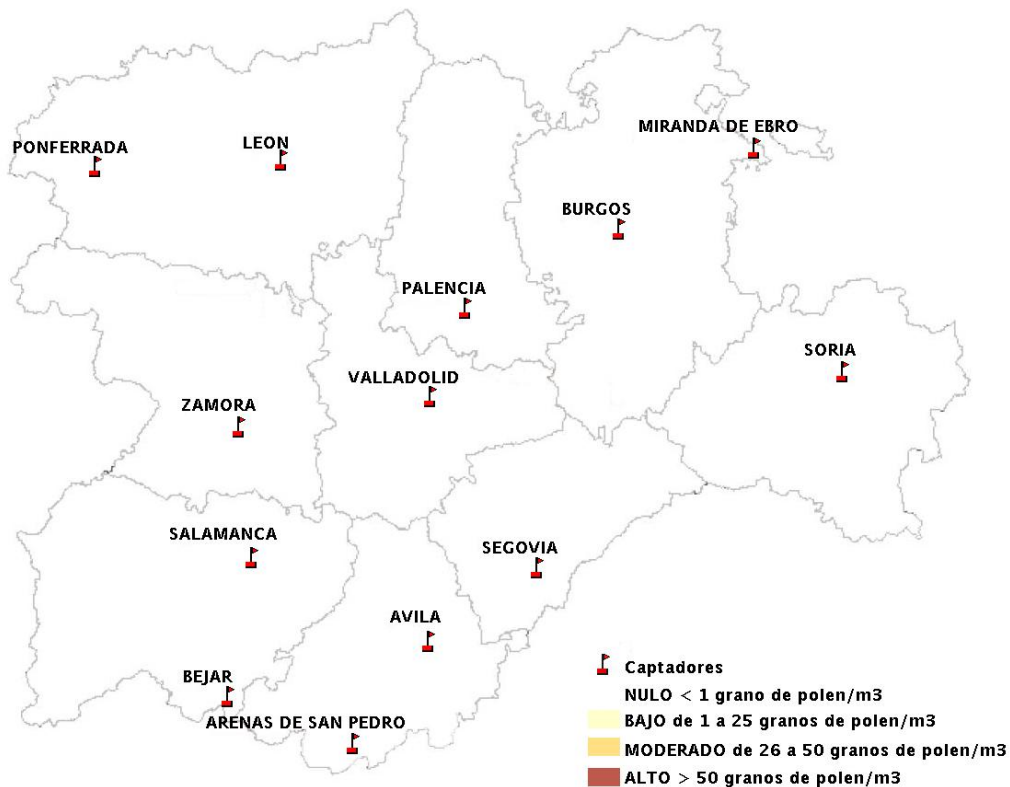

## 27/03/2013

Los datos reflejados en los siguientes mapas y ficha de previsión para el fin de semana de los niveles de polen de los tipos polínicos más alergénicos, de cada estación de medida, han sido aportados por el Registro Aerobiológico de Castilla y León.

(ORDEN SAN/417/2010, de 26 marzo, por la que se crea el Registro Aerobiológico de Castilla y León.)

Mapa de previsión de Niveles de Polen:URTICACEAE del Miércoles 27-3-13 al Sábado 30-3-13

Mapa de previsión de Niveles de Polen: PLATANUS del Miércoles 27-3-13 al Sabado 30-3-13

Mapa de previsión de Niveles de Polen: POACEAE del Miércoles 27-3-13 al Sabado 30-3-13

Mapa de previsión de Niveles de Polen:OLEA del Miércoles 27-3-13 al Sabado 30-3-13

Mapa de previsión de Niveles de Polen:RUMEX del Miércoles 27-3-13 al Sabado 30-3-13