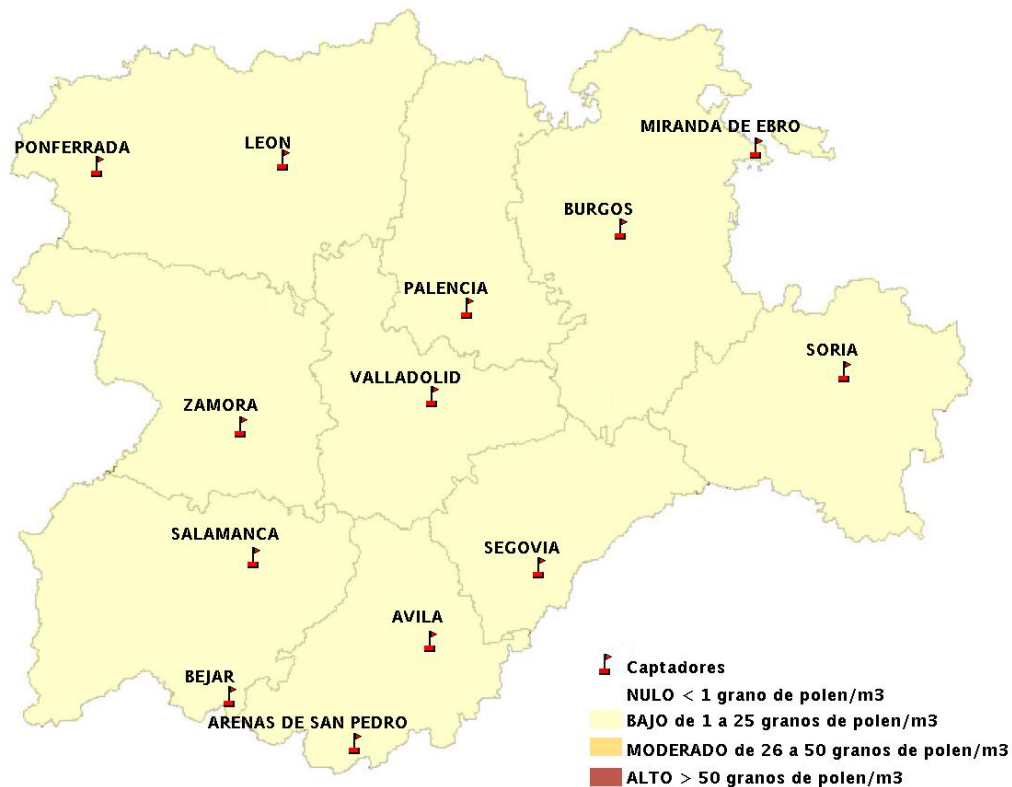

INFORME DE PREVISIONES DE NIVELES DE POLEN

27/03/2013

Los datos reflejados en los siguientes mapas y ficha de previsión para el fin de semana de los niveles de polen de los tipos polínicos más alergénicos, de cada estación de medida, han sido aportados por el Registro Aerobiológico de Castilla y León.

(ORDEN SAN/417/2010, de 26 marzo, por la que se crea el Registro Aerobiológico de Castilla y León.)

Mapa de previsión de Niveles de Polen:URTICACEAE del Miércoles 27-3-13 al Sábado 30-3-13