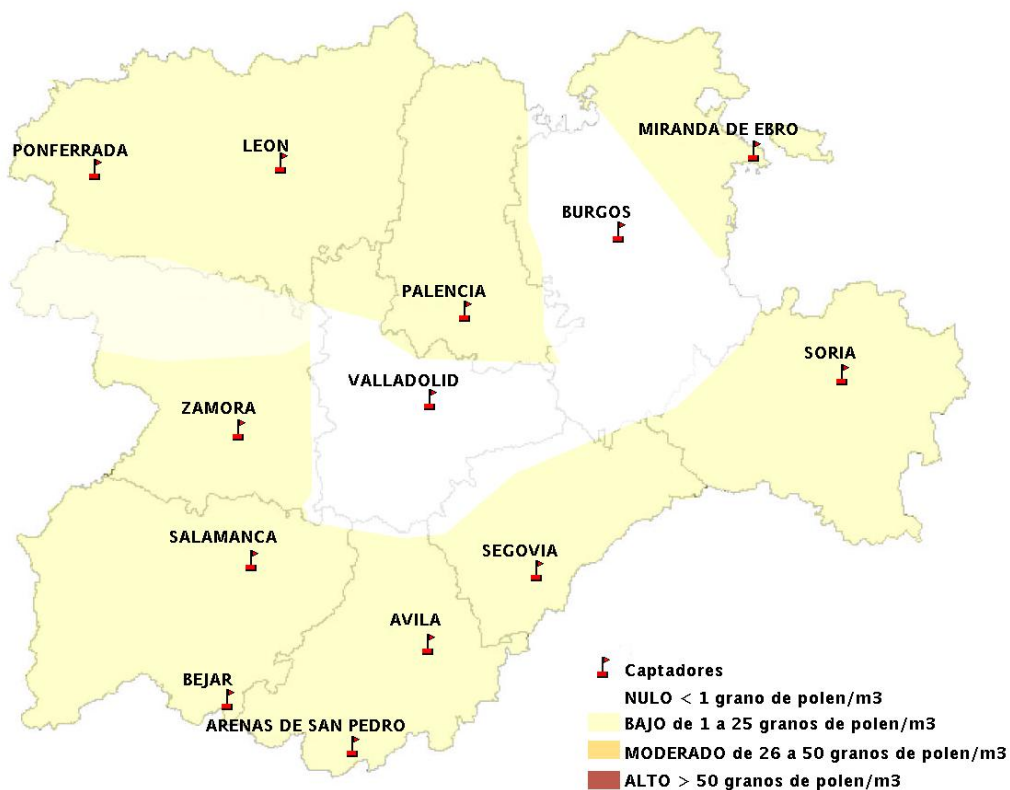

(ORDEN SAN/417/2010, de 26 marzo, por la que se crea el Registro Aerobiológico de Castilla y León.)

Mapa de previsión de Niveles de Polen:URTICACEAE del Jueves 10-11-16 al Domingo 13-11-16

Mapa de previsión de Niveles de Polen:PLATANUS del Jueves 10-11-16 al Domingo 13-11-16

Mapa de previsión de Niveles de Polen:POACEAE del Jueves 10-11-16 al Domingo 13-11-16

Mapa de previsión de Niveles de Polen:OLEA del Jueves 10-11-16 al Domingo 13-11-16

Mapa de previsión de Niveles de Polen:RUMEX del Jueves 10-11-16 al Domingo 13-11-16