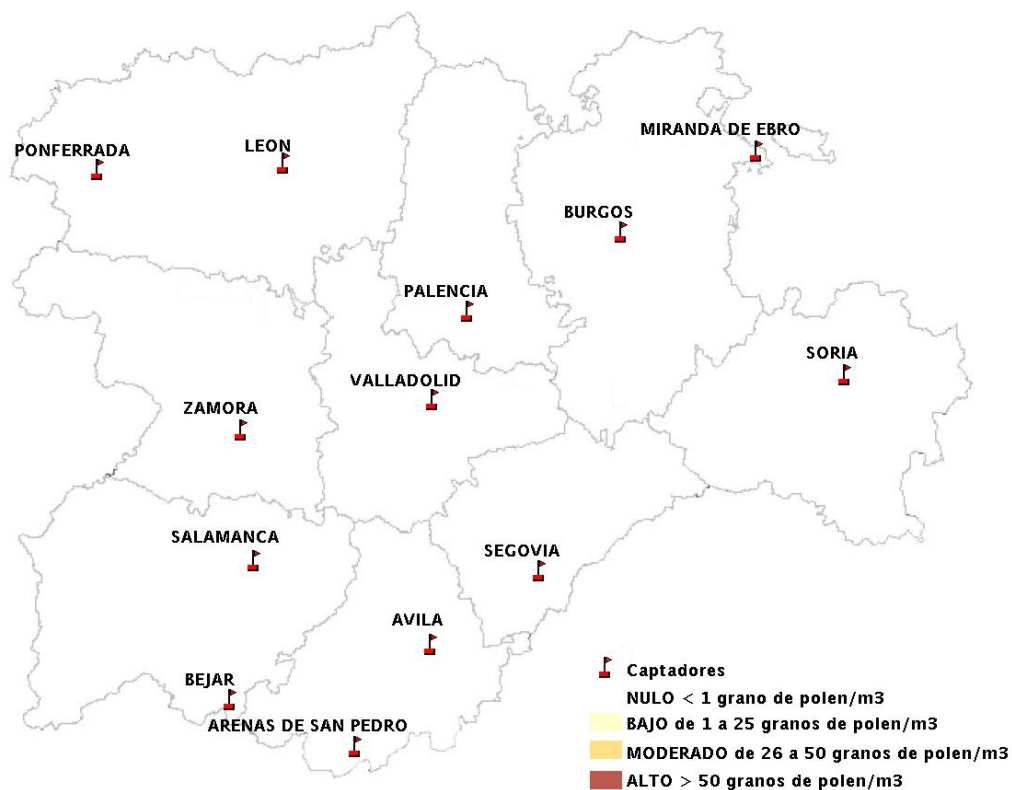

Mapa de previsión de Niveles de Polen:POACEAE del Jueves 10-11-16 al Domingo 13-11-16

Mapa de previsión de Niveles de Polen:OLEA del Jueves 10-11-16 al Domingo 13-11-16

Mapa de previsión de Niveles de Polen:RUMEX del Jueves 10-11-16 al Domingo 13-11-16

Mapa de previsión de Niveles de Polen:CUPRESSACEAE del Jueves 10-11-16 al Domingo 13-11-16

Mapa de previsión de Niveles de Polen:PLANTAGO del Jueves 10-11-16 al Domingo 13-11-16

FICHA PREVISIONES DE NIVELES DE POLEN SEMANALES

Previsiones de niveles de polen del Jueves 10-11-16 al Domingo 13-11-16

ESTACIÓN DE MEDICIÓN	CATEGORIAS POLÍNICAS						
	Grupo 2	Grupo 1	Grupo 4	Grupo 2	Grupo 4	Grupo 2	Grupo 4
	TIPO POLÍNICO						
	Plántago (LLANTEN)	Urticaceae (ORTIGA, PARIETARIA, PELOSILLA)	Platanus (PLÁTANO DE SOMBRA)	Poaceae (GRAMÍNEAS)	Olea (OLIVO)	Rumex (ACEDERAS)	Cupressaceae (CIPRÉS, ENEBRO, SABINA)
ARENAS DE SAN PEDRO	NULO	BAJO	NULO	BAJO	NULO	NULO	BAJO
AVILA	NULO	NULO	NULO	BAJO	NULO	NULO	BAJO
BEJAR	NULO	BAJO	NULO	BAJO	NULO	NULO	BAJO
BURGOS	NULO	NULO	NULO	NULO	NULO	NULO	BAJO
LEON	NULO	NULO	NULO	BAJO	NULO	BAJO	BAJO
MIRANDA DE EBRO	NULO	BAJO	NULO	BAJO	NULO	NULO	BAJO
PALENCIA	NULO	NULO	NULO	BAJO	NULO	NULO	BAJO
PONFERRADA	NULO	BAJO	NULO	BAJO	NULO	NULO	BAJO
SALAMANCA	NULO	NULO	BAJO	BAJO	NULO	NULO	BAJO
SEGOVIA	NULO	BAJO	NULO	BAJO	NULO	NULO	BAJO
SORIA	NULO	BAJO	NULO	BAJO	NULO	BAJO	BAJO
VALLADOLID	NULO	BAJO	BAJO	NULO	NULO	NULO	BAJO
ZAMORA	NULO	BAJO	NULO	BAJO	NULO	NULO	BAJO