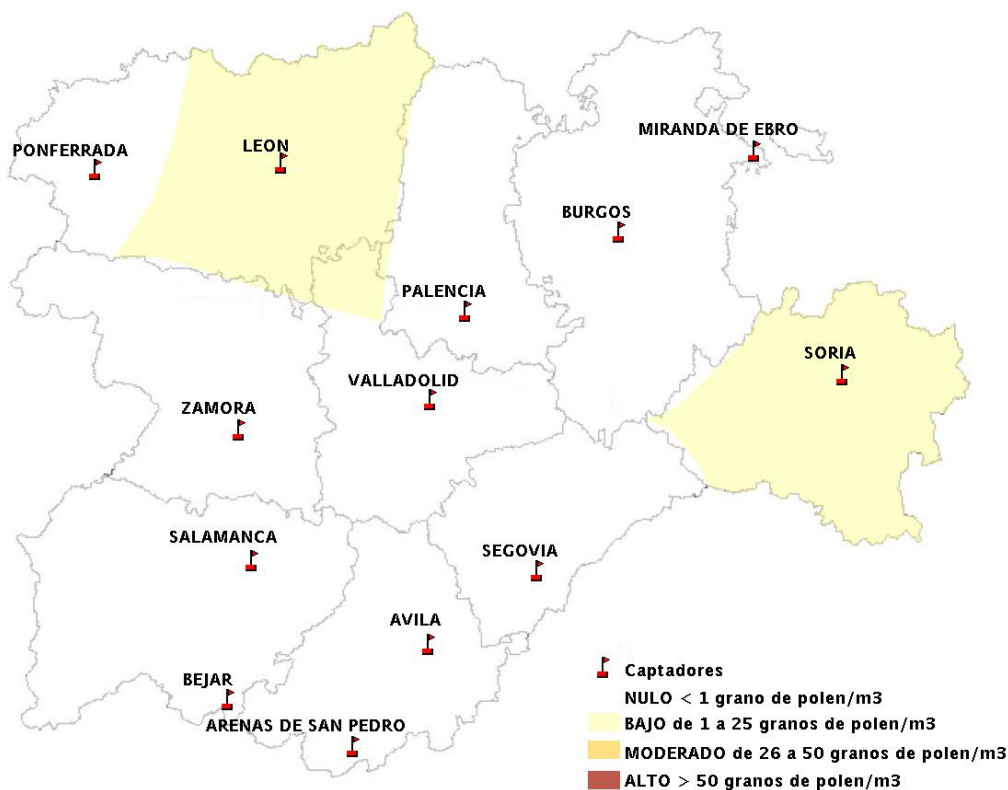

(ORDEN SAN/417/2010, de 26 marzo, por la que se crea el Registro Aerobiológico de Castilla y León.)

Mapa de previsión de Niveles de Polen:URTICACEAE del Jueves 10-11-16 al Domingo 13-11-16

Mapa de previsión de Niveles de Polen:PLATANUS del Jueves 10-11-16 al Domingo 13-11-16

Mapa de previsión de Niveles de Polen:POACEAE del Jueves 10-11-16 al Domingo 13-11-16

Mapa de previsión de Niveles de Polen:OLEA del Jueves 10-11-16 al Domingo 13-11-16

Mapa de previsión de Niveles de Polen:RUMEX del Jueves 10-11-16 al Domingo 13-11-16