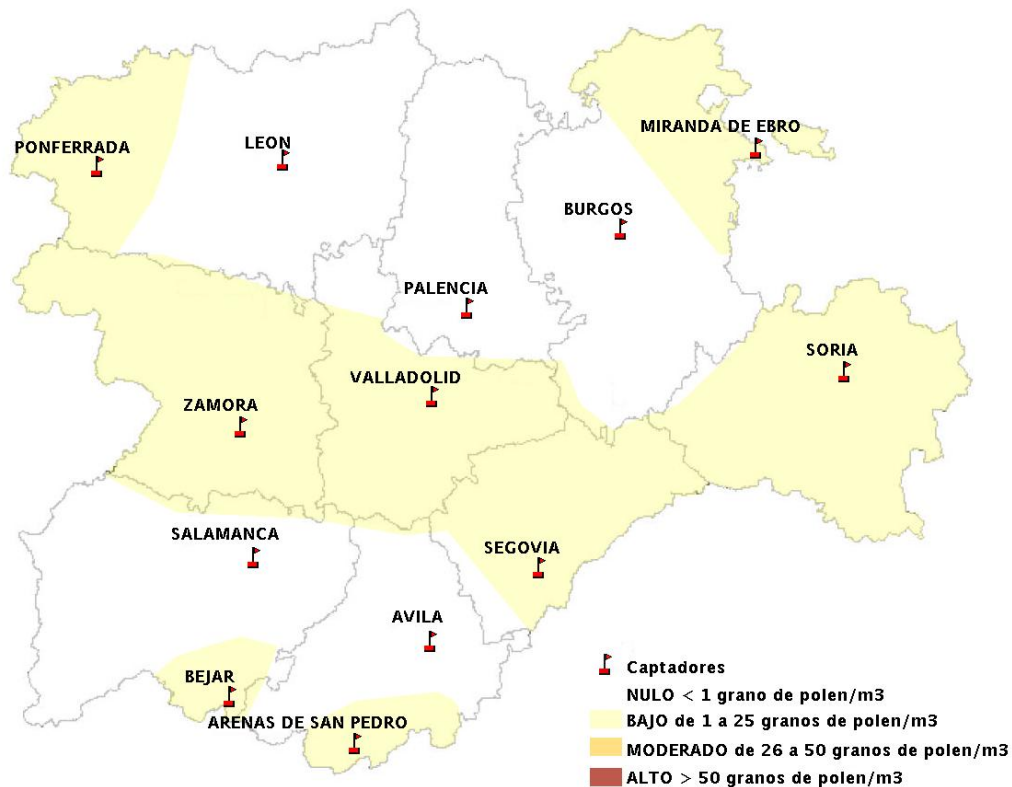

INFORME DE PREVISIONES DE NIVELES DE POLEN

10/11/2016

Los datos reflejados en los siguientes mapas y ficha de previsión para el fin de semana de los niveles de polen de los tipos polínicos más alergénicos, de cada estación de medida, han sido aportados por el Registro Aerobiológico de Castilla y León.

(ORDEN SAN/417/2010, de 26 marzo, por la que se crea el Registro Aerobiológico de Castilla y León.)

Mapa de previsión de Niveles de Polen:URTICACEAE del Jueves 10-11-16 al Domingo 13-11-16

Mapa de previsión de Niveles de Polen:PLATANUS del Jueves 10-11-16 al Domingo 13-11-16