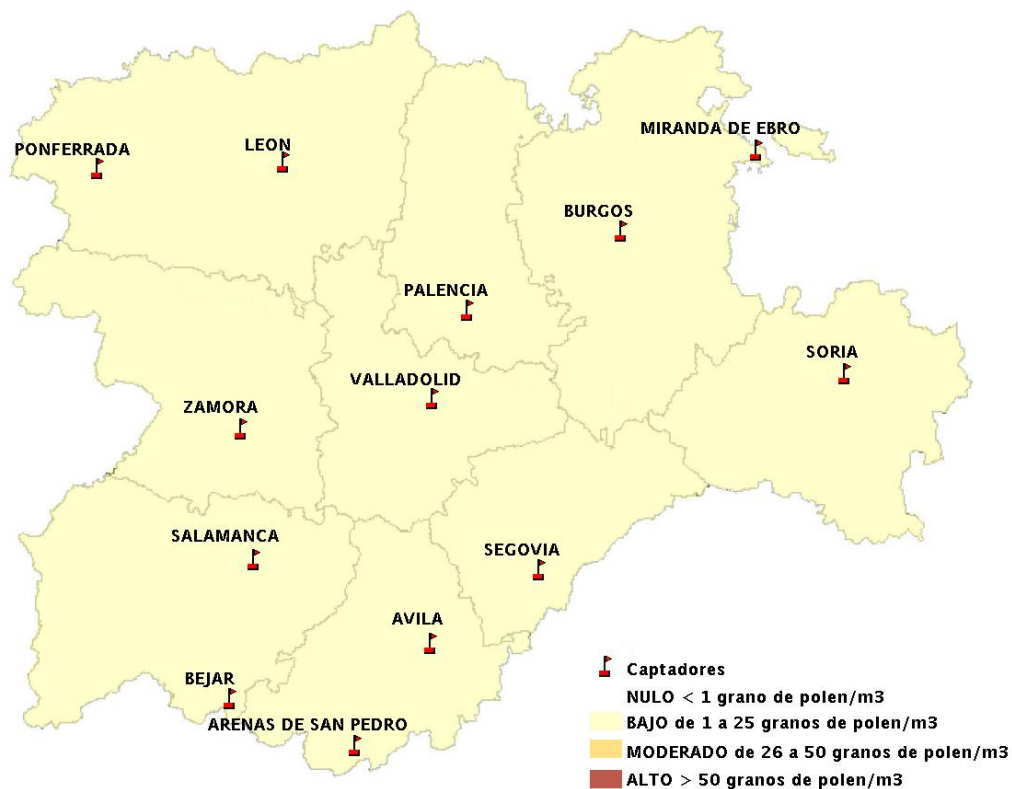

Mapa de previsión de Niveles de Polen:POACEAE del Jueves 10-11-16 al Domingo 13-11-16

Mapa de previsión de Niveles de Polen:OLEA del Jueves 10-11-16 al Domingo 13-11-16

Mapa de previsión de Niveles de Polen:RUMEX del Jueves 10-11-16 al Domingo 13-11-16

Mapa de previsión de Niveles de Polen:CUPRESSACEAE del Jueves 10-11-16 al Domingo 13-11-16

Mapa de previsión de Niveles de Polen:PLANTAGO del Jueves 10-11-16 al Domingo 13-11-16

FICHA PREVISIONES DE NIVELES DE POLEN SEMANALES