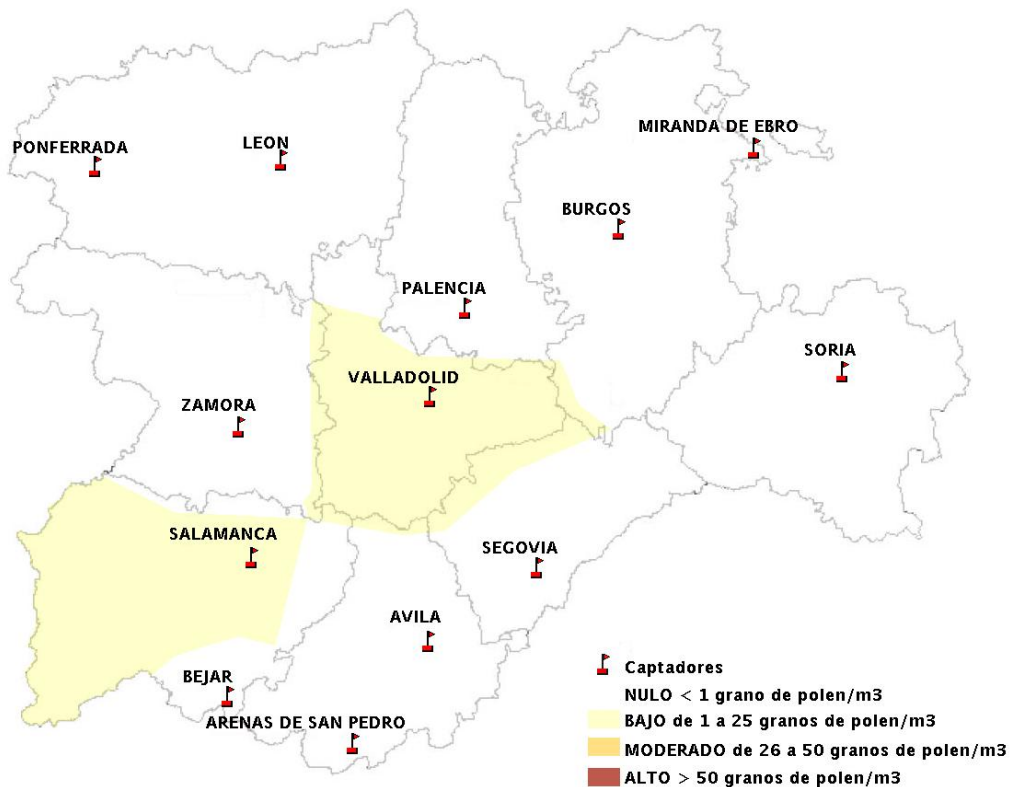

Mapa de previsión de Niveles de Polen:PLATANUS del Jueves 10-11-16 al Domingo 13-11-16