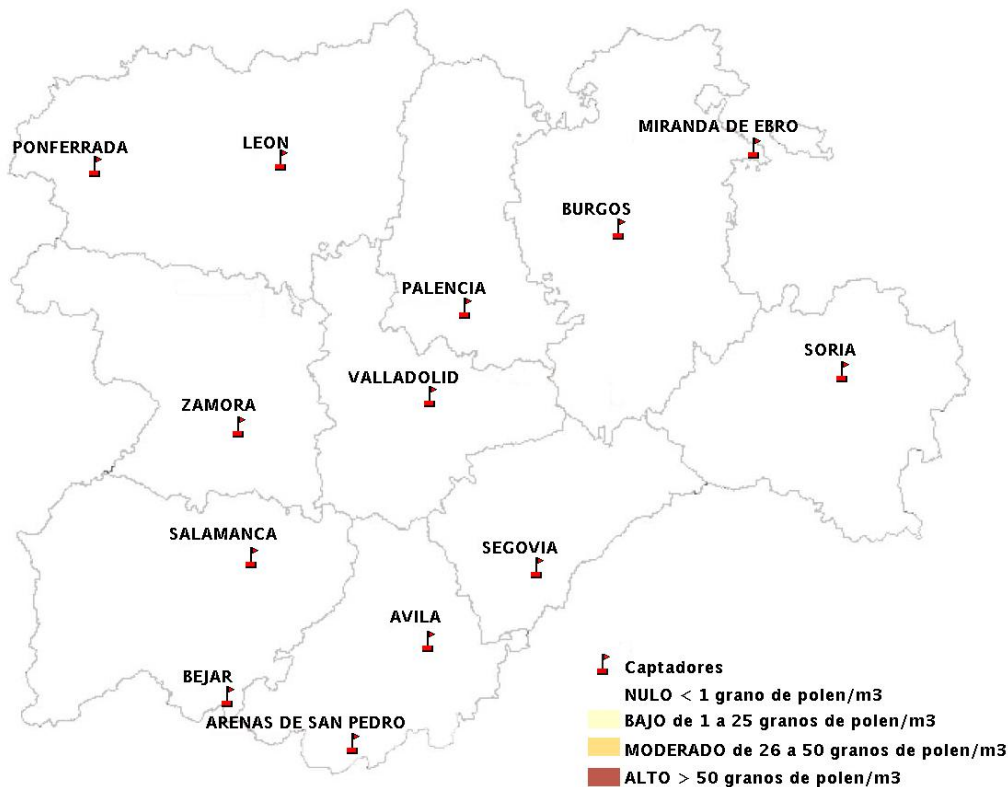

INFORME DE PREVISIONES DE NIVELES DE POLEN

10/11/2016

Los datos reflejados en los siguientes mapas y ficha de previsión para el fin de semana de los niveles de polen de los tipos polínicos más alergénicos, de cada estación de medida, han sido aportados por el Registro Aerobiológico de Castilla y León.

(ORDEN SAN/417/2010, de 26 marzo, por la que se crea el Registro Aerobiológico de Castilla y León.)

Mapa de previsión de Niveles de Polen:URTICACEAE del Jueves 10-11-16 al Domingo 13-11-16

Mapa de previsión de Niveles de Polen:PLATANUS del Jueves 10-11-16 al Domingo 13-11-16

Mapa de previsión de Niveles de Polen:POACEAE del Jueves 10-11-16 al Domingo 13-11-16

Mapa de previsión de Niveles de Polen:OLEA del Jueves 10-11-16 al Domingo 13-11-16

Mapa de previsión de Niveles de Polen:RUMEX del Jueves 10-11-16 al Domingo 13-11-16