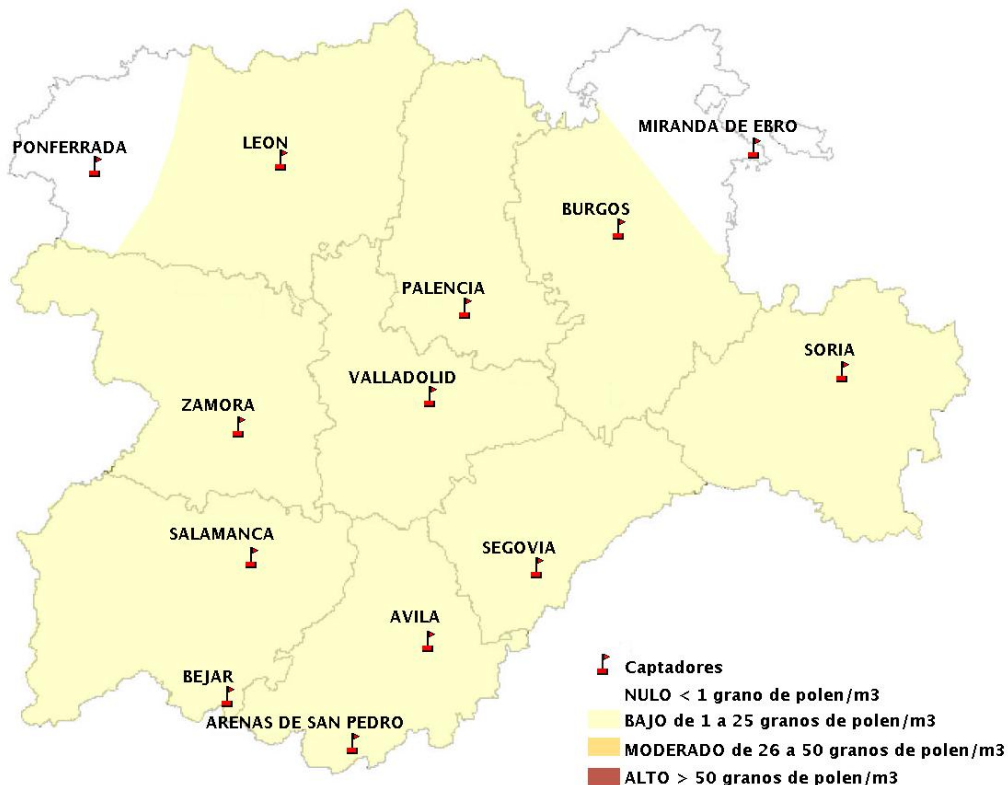

(ORDEN SAN/417/2010, de 26 marzo, por la que se crea el Registro Aerobiológico de Castilla y León.)

Mapa de previsión de Niveles de Polen:URTICACEAE del Jueves 2-8-18 al Domingo 5-8-18

Mapa de previsión de Niveles de Polen:PLATANUS del Jueves 2-8-18 al Domingo 5-8-18

Mapa de previsión de Niveles de Polen:POACEAE del Jueves 2-8-18 al Domingo 5-8-18

Mapa de previsión de Niveles de Polen:OLEA del Jueves 2-8-18 al Domingo 5-8-18

Mapa de previsión de Niveles de Polen:RUMEX del Jueves 2-8-18 al Domingo 5-8-18