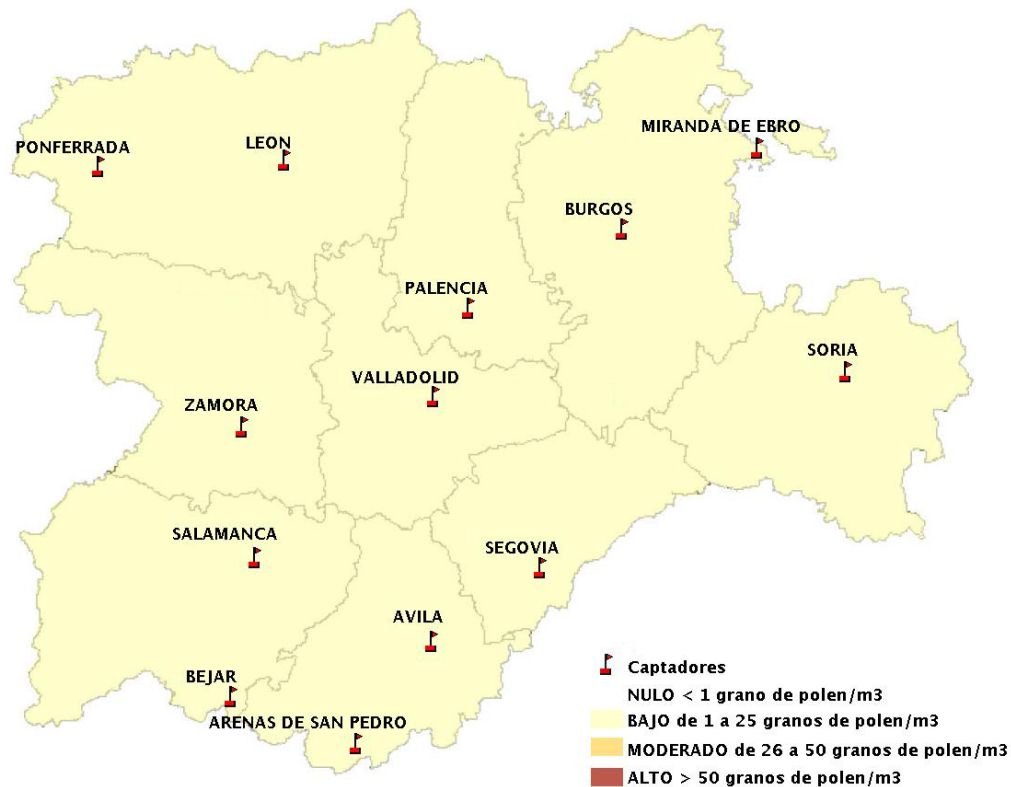

INFORME DE PREVISIONES DE NIVELES DE POLEN

02/08/2018

Los datos reflejados en los siguientes mapas y ficha de previsión para el fin de semana de los niveles de polen de los tipos polínicos más alergénicos, de cada estación de medida, han sido aportados por el Registro Aerobiológico de Castilla y León.

(ORDEN SAN/417/2010, de 26 marzo, por la que se crea el Registro Aerobiológico de Castilla y León.)

Mapa de previsión de Niveles de Polen:URTICACEAE del Jueves 2-8-18 al Domingo 5-8-18

Mapa de previsión de Niveles de Polen:PLATANUS del Jueves 2-8-18 al Domingo 5-8-18

Mapa de previsión de Niveles de Polen:POACEAE del Jueves 2-8-18 al Domingo 5-8-18

Mapa de previsión de Niveles de Polen:OLEA del Jueves 2-8-18 al Domingo 5-8-18

Mapa de previsión de Niveles de Polen:RUMEX del Jueves 2-8-18 al Domingo 5-8-18