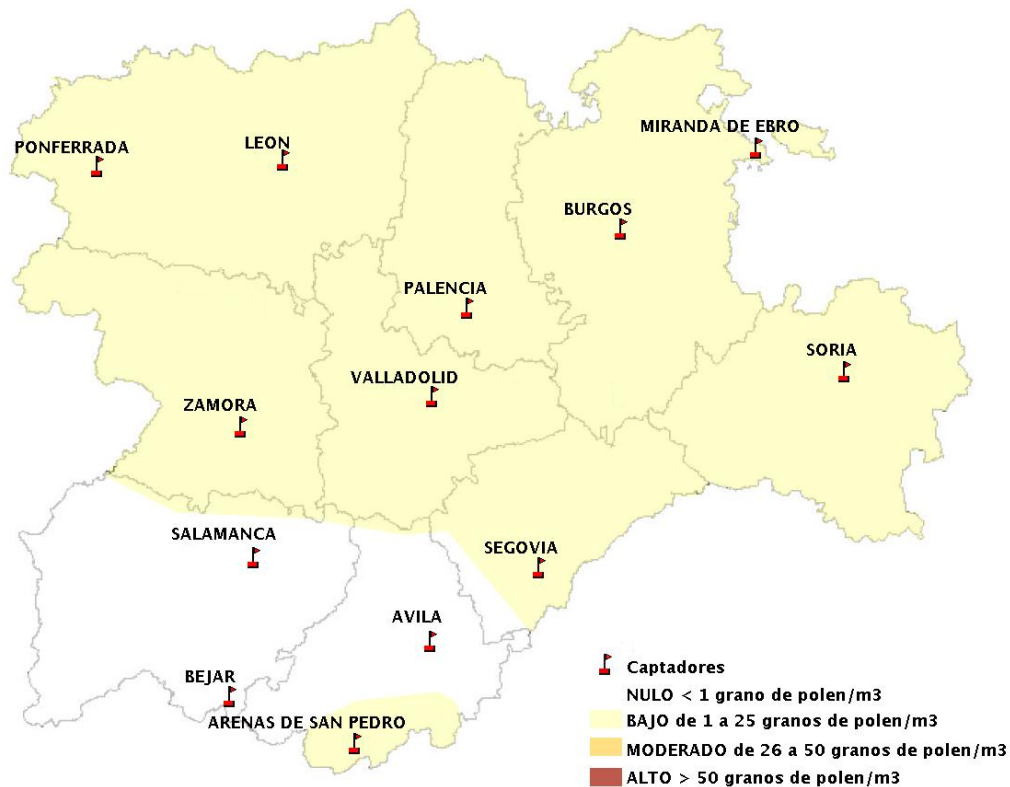

Mapa de previsión de Niveles de Polen:POACEAE del Jueves 2-8-18 al Domingo 5-8-18

Mapa de previsión de Niveles de Polen:OLEA del Jueves 2-8-18 al Domingo 5-8-18

Mapa de previsión de Niveles de Polen:RUMEX del Jueves 2-8-18 al Domingo 5-8-18

Mapa de previsión de Niveles de Polen:CUPRESSACEAE del Jueves 2-8-18 al Domingo 5-8-18

Mapa de previsión de Niveles de Polen:PLANTAGO del Jueves 2-8-18 al Domingo 5-8-18

FICHA PREVISIONES DE NIVELES DE POLEN SEMANALES