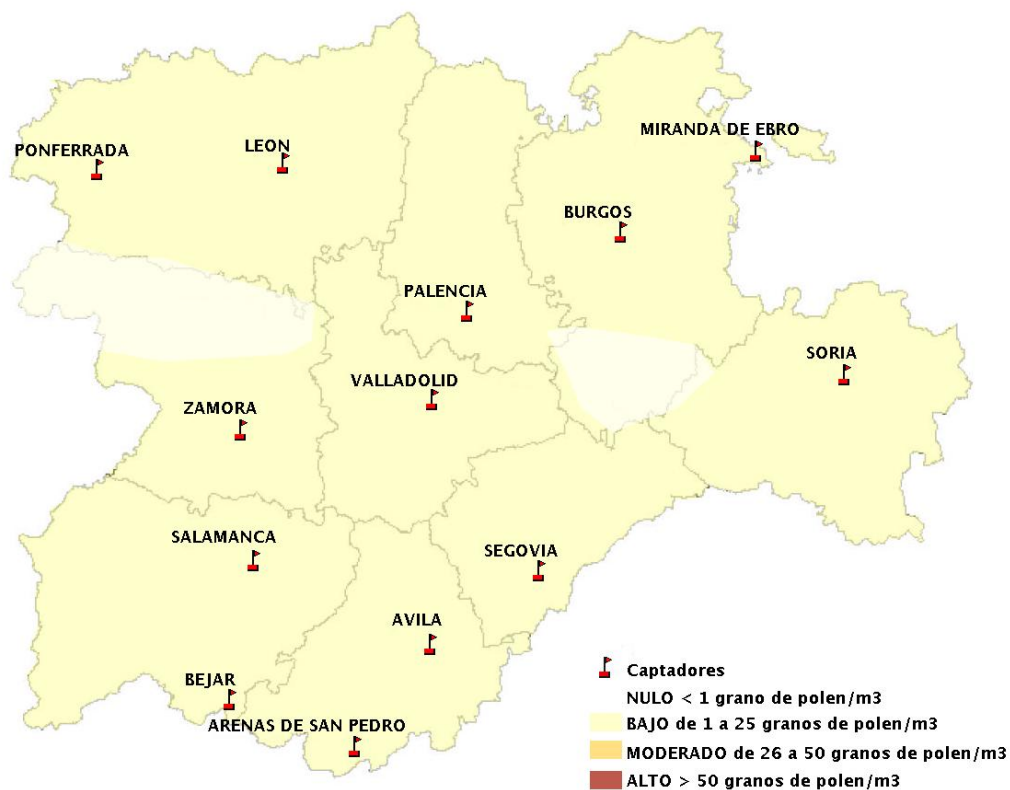

(ORDEN SAN/417/2010, de 26 marzo, por la que se crea el Registro Aerobiológico de Castilla y León.)

Mapa de previsión de Niveles de Polen:URTICACEAE del Jueves 2-8-18 al Domingo 5-8-18

Mapa de previsión de Niveles de Polen:PLATANUS del Jueves 2-8-18 al Domingo 5-8-18

Mapa de previsión de Niveles de Polen:POACEAE del Jueves 2-8-18 al Domingo 5-8-18

Mapa de previsión de Niveles de Polen:OLEA del Jueves 2-8-18 al Domingo 5-8-18

Mapa de previsión de Niveles de Polen:RUMEX del Jueves 2-8-18 al Domingo 5-8-18