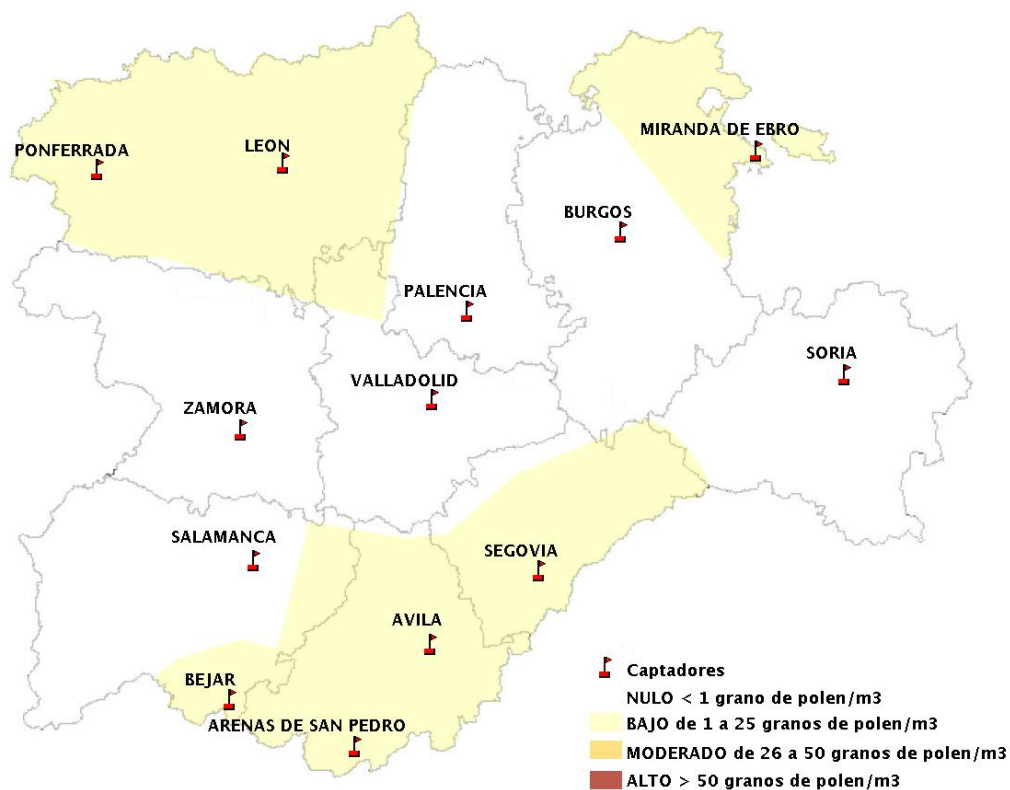

Mapa de previsión de Niveles de Polen:POACEAE del Jueves 11-10-18 al Domingo 14-10-18

Mapa de previsión de Niveles de Polen:OLEA del Jueves 11-10-18 al Domingo 14-10-18

Mapa de previsión de Niveles de Polen:RUMEX del Jueves 11-10-18 al Domingo 14-10-18

Mapa de previsión de Niveles de Polen:CUPRESSACEAE del Jueves 11-10-18 al Domingo 14-10-18

Mapa de previsión de Niveles de Polen:PLANTAGO del Jueves 11-10-18 al Domingo 14-10-18

FICHA PREVISIONES DE NIVELES DE POLEN SEMANALES

Previsiones de niveles de polen del Jueves 11-10-18 al Domingo 14-10-18

ESTACIÓN DE MEDICIÓN	CATEGORIAS POLÍNICAS						
	Grupo 2	Grupo 1	Grupo 4	Grupo 2	Grupo 4	Grupo 2	Grupo 4
	TIPO POLÍNICO						
	Plántago (LLANTEN)	Urticaceae (ORTIGA, PARIETARIA, PELOSILLA)	Platanus (PLÁTANO DE SOMBRA)	Poaceae (GRAMÍNEAS)	Olea (OLIVO)	Rumex (ACEDERAS)	Cupressaceae (CIPRÉS, ENEBRO, SABINA)
ARENAS DE SAN PEDRO	BAJO	BAJO	NULO	BAJO	BAJO	NULO	BAJO
AVILA	BAJO	BAJO	NULO	BAJO	BAJO	BAJO	BAJO
BEJAR	BAJO	BAJO	BAJO	BAJO	NULO	BAJO	BAJO
BURGOS	NULO	BAJO	BAJO	BAJO	NULO	NULO	BAJO
LEON	BAJO	BAJO	NULO	BAJO	BAJO	BAJO	BAJO
MIRANDA DE EBRO	BAJO	BAJO	NULO	BAJO	BAJO	NULO	BAJO
PALENCIA	NULO	NULO	NULO	BAJO	NULO	NULO	BAJO
PONFERRADA	BAJO	BAJO	NULO	BAJO	NULO	NULO	BAJO
SALAMANCA	NULO	BAJO	NULO	BAJO	NULO	BAJO	BAJO
SEGOVIA	BAJO	BAJO	BAJO	BAJO	NULO	BAJO	BAJO
SORIA	NULO	BAJO	NULO	NULO	NULO	NULO	BAJO
VALLADOLID	NULO	BAJO	BAJO	BAJO	NULO	BAJO	BAJO
ZAMORA	NULO	BAJO	BAJO	BAJO	BAJO	NULO	BAJO