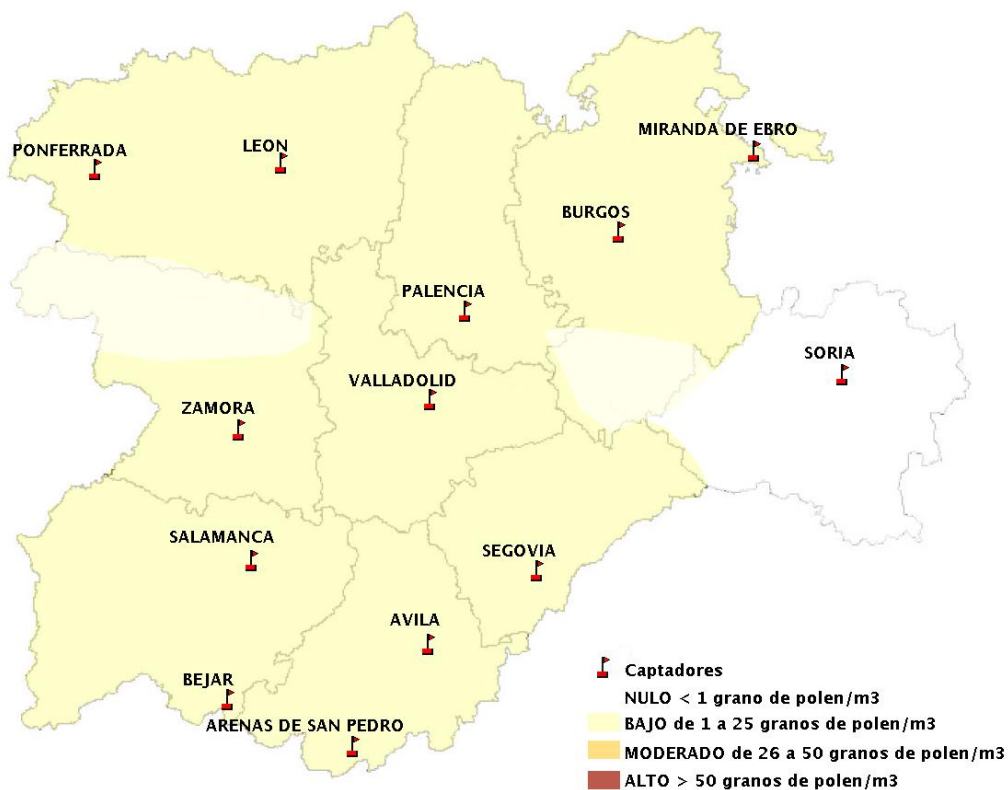

INFORME DE PREVISIONES DE NIVELES DE POLEN 11/10/2018

Los datos reflejados en los siguientes mapas y ficha de previsión para el fin de semana de los niveles de polen de los tipos polínicos más alergénicos, de cada estación de medida, han sido aportados por el Registro Aerobiológico de Castilla y León.

(ORDEN SAN/417/2010, de 26 marzo, por la que se crea el Registro Aerobiológico de Castilla y León.)

Mapa de previsión de Niveles de Polen:URTICACEAE del Jueves 11-10-18 al Domingo 14-10-18

Mapa de previsión de Niveles de Polen:PLATANUS del Jueves 11-10-18 al Domingo 14-10-18

Mapa de previsión de Niveles de Polen:POACEAE del Jueves 11-10-18 al Domingo 14-10-18

Mapa de previsión de Niveles de Polen:OLEA del Jueves 11-10-18 al Domingo 14-10-18

Mapa de previsión de Niveles de Polen:RUMEX del Jueves 11-10-18 al Domingo 14-10-18