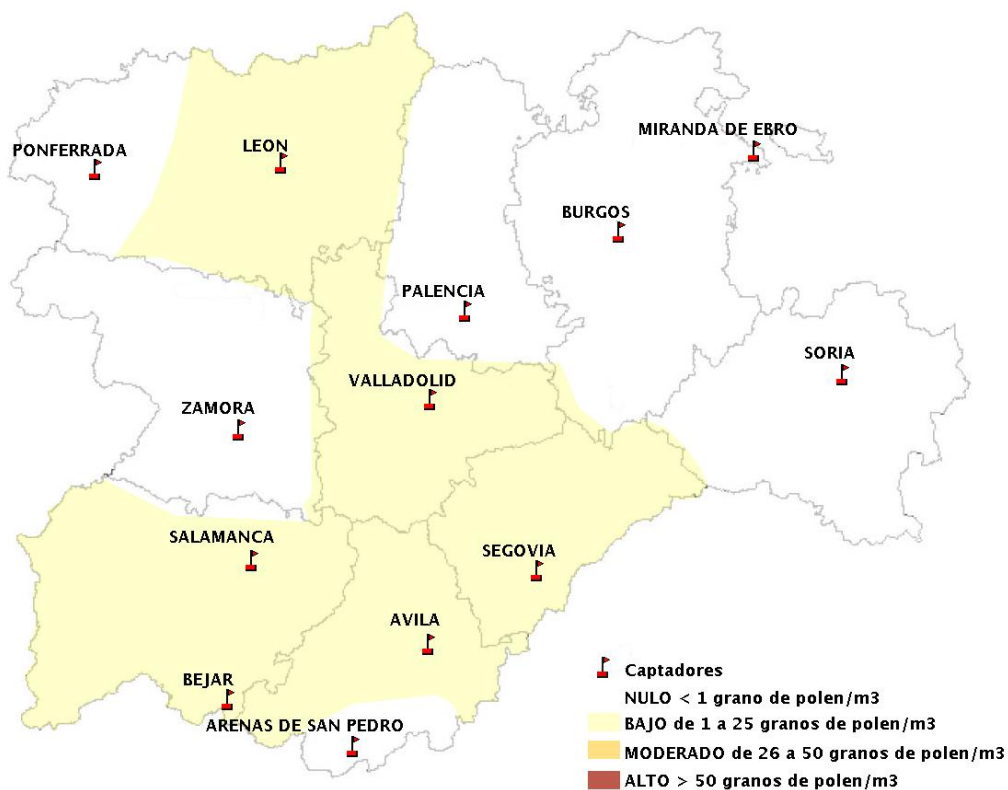

INFORME DE PREVISIONES DE NIVELES DE POLEN 11/10/2018

Los datos reflejados en los siguientes mapas y ficha de previsión para el fin de semana de los niveles de polen de los tipos polínicos más alergénicos, de cada estación de medida, han sido aportados por el Registro Aerobiológico de Castilla y León.

(ORDEN SAN/417/2010, de 26 marzo, por la que se crea el Registro Aerobiológico de Castilla y León.)

Mapa de previsión de Niveles de Polen:URTICACEAE del Jueves 11-10-18 al Domingo 14-10-18

Mapa de previsión de Niveles de Polen:PLATANUS del Jueves 11-10-18 al Domingo 14-10-18

Mapa de previsión de Niveles de Polen:POACEAE del Jueves 11-10-18 al Domingo 14-10-18

Mapa de previsión de Niveles de Polen:OLEA del Jueves 11-10-18 al Domingo 14-10-18

Mapa de previsión de Niveles de Polen:RUMEX del Jueves 11-10-18 al Domingo 14-10-18