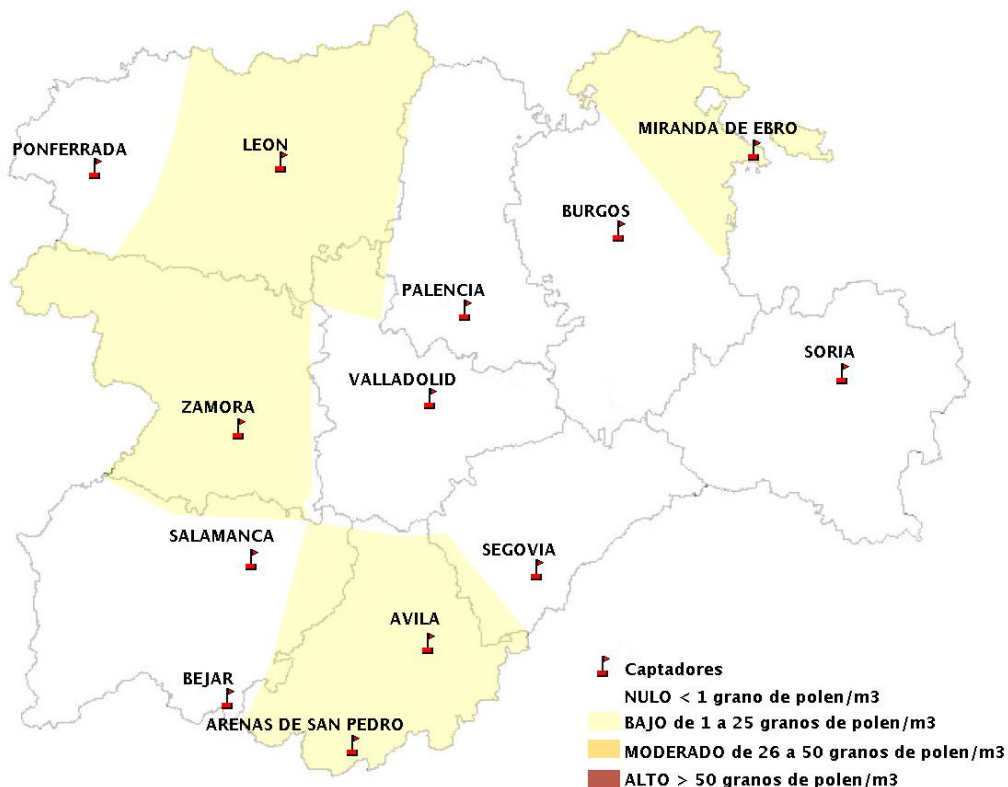

INFORME DE PREVISIONES DE NIVELES DE POLEN 11/10/2018

Los datos reflejados en los siguientes mapas y ficha de previsión para el fin de semana de los niveles de polen de los tipos polínicos más alergénicos, de cada estación de medida, han sido aportados por el Registro Aerobiológico de Castilla y León.

(ORDEN SAN/417/2010, de 26 marzo, por la que se crea el Registro Aerobiológico de Castilla y León.)

Mapa de previsión de Niveles de Polen:URTICACEAE del Jueves 11-10-18 al Domingo 14-10-18

Mapa de previsión de Niveles de Polen:PLATANUS del Jueves 11-10-18 al Domingo 14-10-18

Mapa de previsión de Niveles de Polen:POACEAE del Jueves 11-10-18 al Domingo 14-10-18

Mapa de previsión de Niveles de Polen:OLEA del Jueves 11-10-18 al Domingo 14-10-18

Mapa de previsión de Niveles de Polen:RUMEX del Jueves 11-10-18 al Domingo 14-10-18