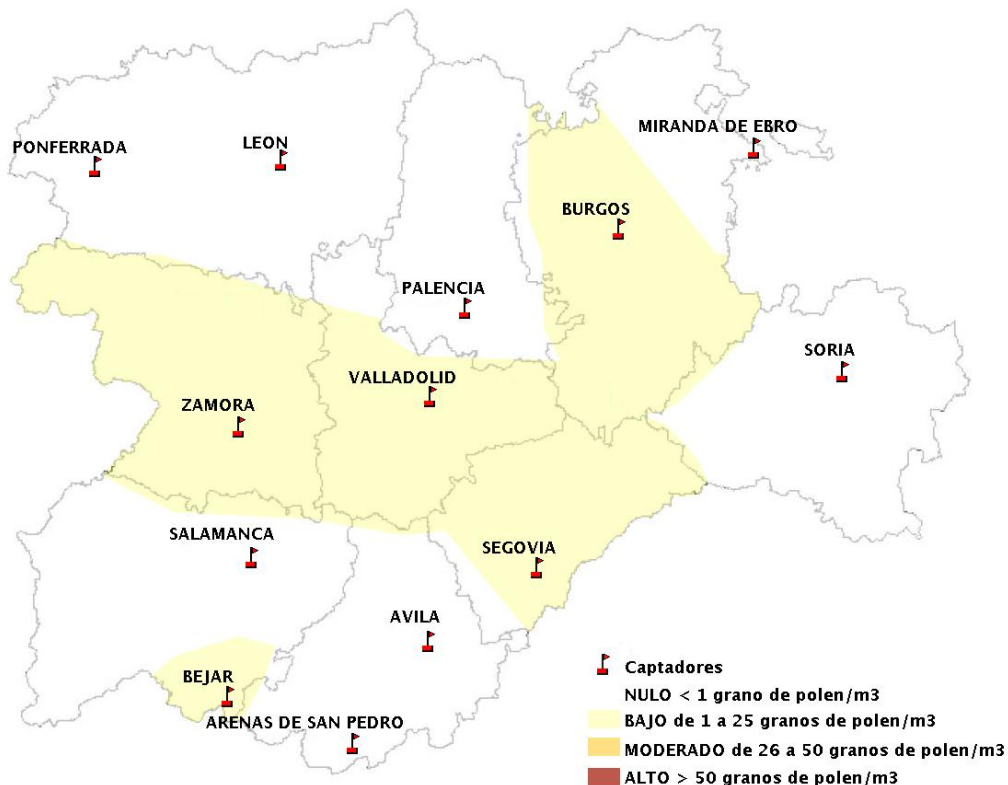

INFORME DE PREVISIONES DE NIVELES DE POLEN 11/10/2018

Los datos reflejados en los siguientes mapas y ficha de previsión para el fin de semana de los niveles de polen de los tipos polínicos más alergénicos, de cada estación de medida, han sido aportados por el Registro Aerobiológico de Castilla y León.

(ORDEN SAN/417/2010, de 26 marzo, por la que se crea el Registro Aerobiológico de Castilla y León.)

Mapa de previsión de Niveles de Polen:URTICACEAE del Jueves 11-10-18 al Domingo 14-10-18

Mapa de previsión de Niveles de Polen:PLATANUS del Jueves 11-10-18 al Domingo 14-10-18

Mapa de previsión de Niveles de Polen:POACEAE del Jueves 11-10-18 al Domingo 14-10-18

Mapa de previsión de Niveles de Polen:OLEA del Jueves 11-10-18 al Domingo 14-10-18

Mapa de previsión de Niveles de Polen:RUMEX del Jueves 11-10-18 al Domingo 14-10-18