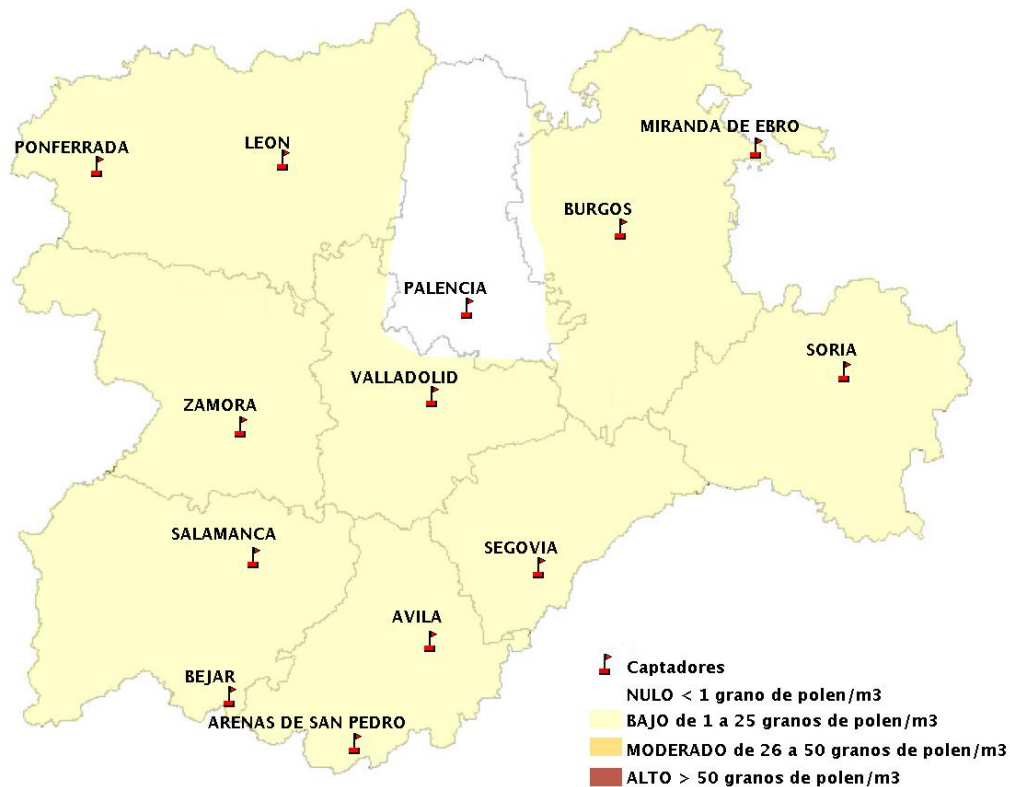

INFORME DE PREVISIONES DE NIVELES DE POLEN 11/10/2018

Los datos reflejados en los siguientes mapas y ficha de previsión para el fin de semana de los niveles de polen de los tipos polínicos más alergénicos, de cada estación de medida, han sido aportados por el Registro Aerobiológico de Castilla y León.

(ORDEN SAN/417/2010, de 26 marzo, por la que se crea el Registro Aerobiológico de Castilla y León.)

Mapa de previsión de Niveles de Polen:URTICACEAE del Jueves 11-10-18 al Domingo 14-10-18

Mapa de previsión de Niveles de Polen:PLATANUS del Jueves 11-10-18 al Domingo 14-10-18

Mapa de previsión de Niveles de Polen:POACEAE del Jueves 11-10-18 al Domingo 14-10-18

Mapa de previsión de Niveles de Polen:OLEA del Jueves 11-10-18 al Domingo 14-10-18

Mapa de previsión de Niveles de Polen:RUMEX del Jueves 11-10-18 al Domingo 14-10-18