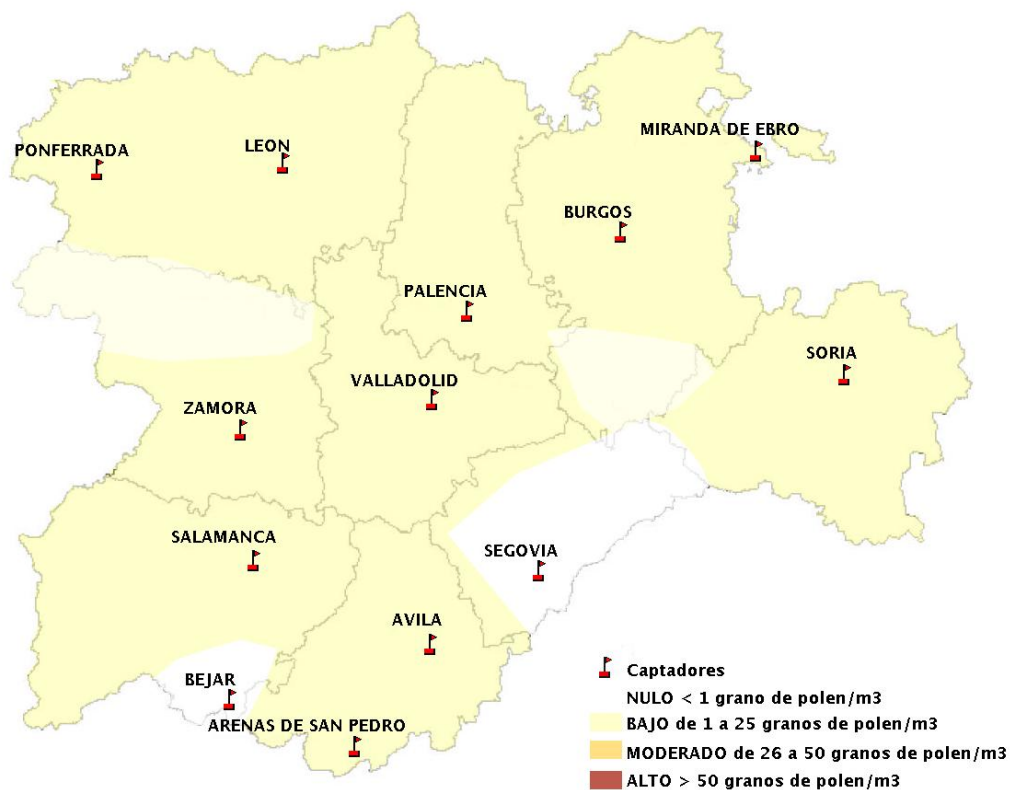

(ORDEN SAN/417/2010, de 26 marzo, por la que se crea el Registro Aerobiológico de Castilla y León.)

Mapa de previsión de Niveles de Polen:URTICACEAE del Miércoles 31-10-18 al Sábado 3-11-18

Mapa de previsión de Niveles de Polen:PLATANUS del Miércoles 31-10-18 al Sabado 3-11-18

Mapa de previsión de Niveles de Polen:POACEAE del Miércoles 31-10-18 al Sabado 3-11-18

Mapa de previsión de Niveles de Polen:OLEA del Miércoles 31-10-18 al Sabado 3-11-18

Mapa de previsión de Niveles de Polen:RUMEX del Miércoles 31-10-18 al Sabado 3-11-18