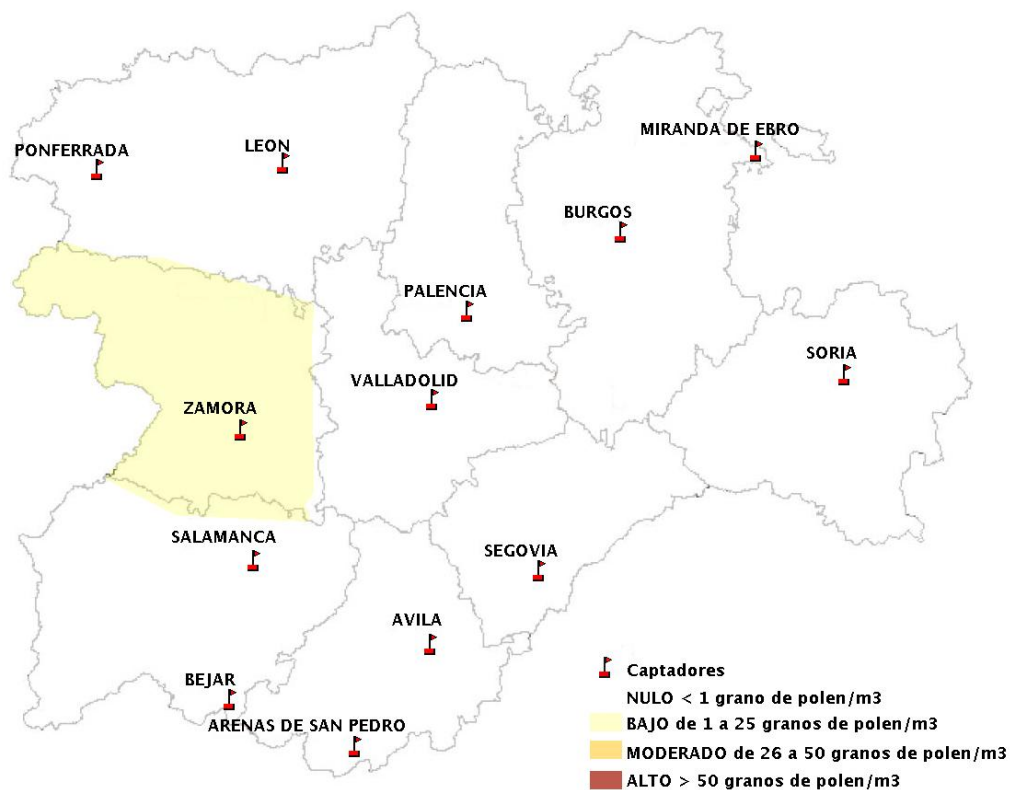

(ORDEN SAN/417/2010, de 26 marzo, por la que se crea el Registro Aerobiológico de Castilla y León.)

Mapa de previsión de Niveles de Polen:URTICACEAE del Miércoles 31-10-18 al Sábado 3-11-18

Mapa de previsión de Niveles de Polen:PLATANUS del Miércoles 31-10-18 al Sabado 3-11-18

Mapa de previsión de Niveles de Polen:POACEAE del Miércoles 31-10-18 al Sabado 3-11-18

Mapa de previsión de Niveles de Polen:OLEA del Miércoles 31-10-18 al Sabado 3-11-18

Mapa de previsión de Niveles de Polen:RUMEX del Miércoles 31-10-18 al Sabado 3-11-18