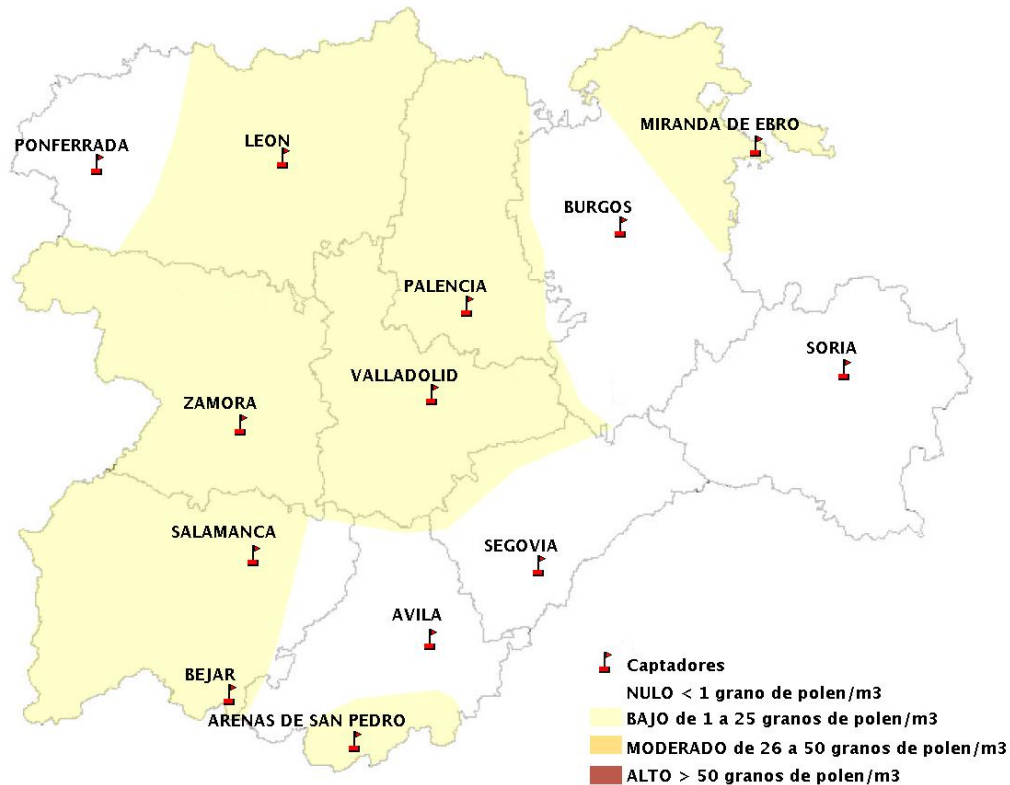

INFORME DE PREVISIONES DE NIVELES DE POLEN

31/10/2018

Los datos reflejados en los siguientes mapas y ficha de previsión para el fin de semana de los niveles de polen de los tipos polínicos más alergénicos, de cada estación de medida, han sido aportados por el Registro Aerobiológico de Castilla y León.

(ORDEN SAN/417/2010, de 26 marzo, por la que se crea el Registro Aerobiológico de Castilla y León.)

Mapa de previsión de Niveles de Polen:URTICACEAE del Miércoles 31-10-18 al Sábado 3-11-18

Mapa de previsión de Niveles de Polen:PLATANUS del Miércoles 31-10-18 al Sabado 3-11-18

Mapa de previsión de Niveles de Polen:POACEAE del Miércoles 31-10-18 al Sabado 3-11-18

Mapa de previsión de Niveles de Polen:OLEA del Miércoles 31-10-18 al Sabado 3-11-18

Mapa de previsión de Niveles de Polen:RUMEX del Miércoles 31-10-18 al Sabado 3-11-18