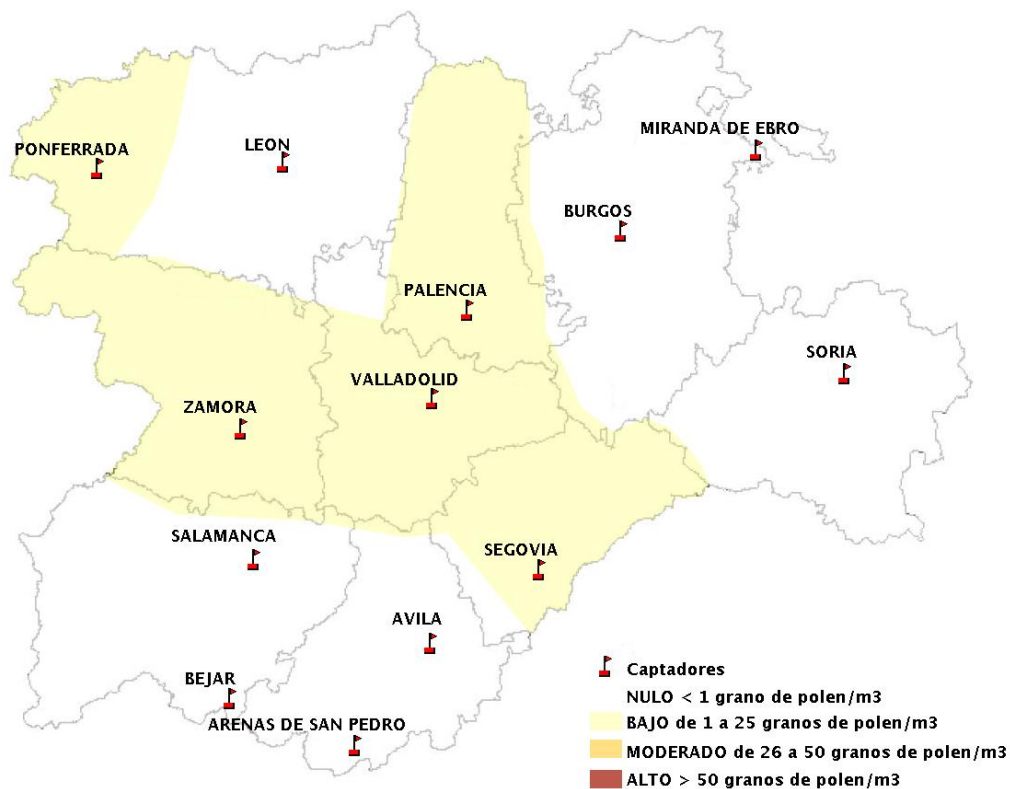

INFORME DE PREVISIONES DE NIVELES DE POLEN

31/10/2018

Los datos reflejados en los siguientes mapas y ficha de previsión para el fin de semana de los niveles de polen de los tipos polínicos más alergénicos, de cada estación de medida, han sido aportados por el Registro Aerobiológico de Castilla y León.

(ORDEN SAN/417/2010, de 26 marzo, por la que se crea el Registro Aerobiológico de Castilla y León.)

Mapa de previsión de Niveles de Polen:URTICACEAE del Miércoles 31-10-18 al Sábado 3-11-18

Mapa de previsión de Niveles de Polen:PLATANUS del Miércoles 31-10-18 al Sabado 3-11-18

Mapa de previsión de Niveles de Polen:POACEAE del Miércoles 31-10-18 al Sabado 3-11-18

Mapa de previsión de Niveles de Polen:OLEA del Miércoles 31-10-18 al Sabado 3-11-18

Mapa de previsión de Niveles de Polen:RUMEX del Miércoles 31-10-18 al Sabado 3-11-18