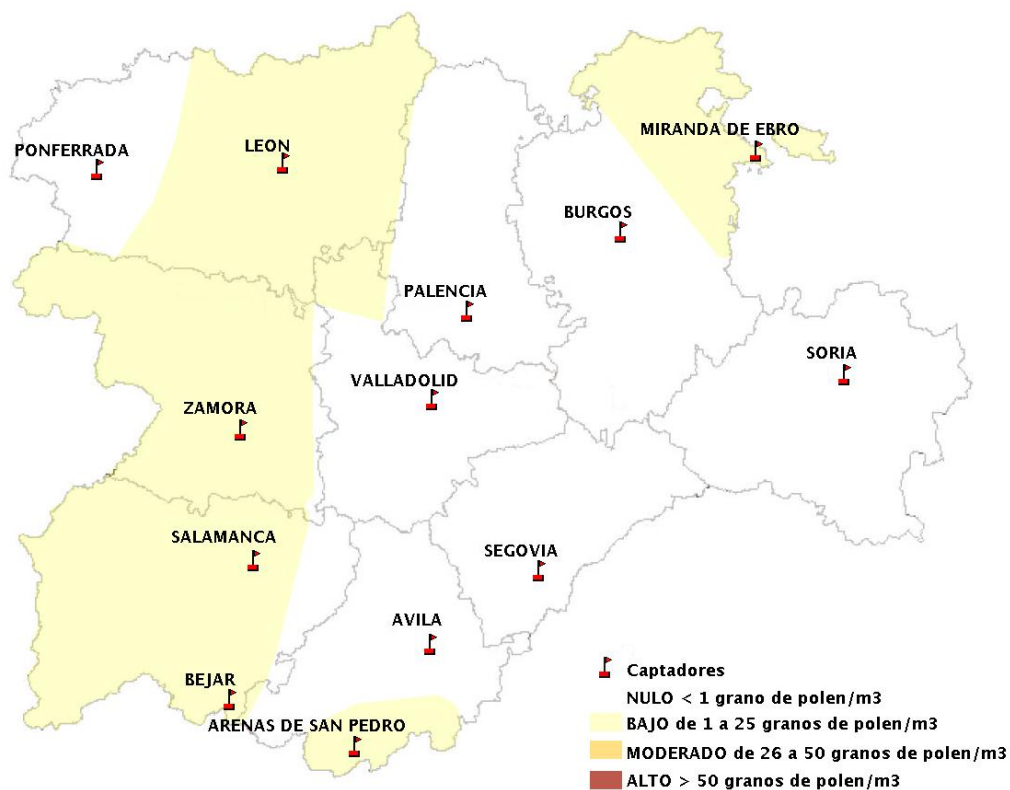

Mapa de previsión de Niveles de Polen:POACEAE del Miércoles 31-10-18 al Sabado 3-11-18

Mapa de previsión de Niveles de Polen:OLEA del Miércoles 31-10-18 al Sabado 3-11-18

Mapa de previsión de Niveles de Polen:RUMEX del Miércoles 31-10-18 al Sabado 3-11-18

Mapa de previsión de Niveles de Polen:CUPRESSACEAE del Miércoles 31-10-18 al Sabado 3-11-18

Mapa de previsión de Niveles de Polen:PLANTAGO del Miércoles 31-10-18 al Sabado 3-11-18

FICHA PREVISIONES DE NIVELES DE POLEN SEMANALES

Previsiones de niveles de polen del Miércoles 31-10-18 al Sábado 3-11-18

ESTACIÓN DE MEDICIÓN	CATEGORIAS POLÍNICAS						
	Grupo 2	Grupo 1	Grupo 4	Grupo 2	Grupo 4	Grupo 2	Grupo 4
	TIPO POLÍNICO						
	Plántago (LLANTEN)	Urticaceae (ORTIGA, PARIETARIA, PELOSILLA)	Platanus (PLÁTANO DE SOMBRA)	Poaceae (GRAMÍNEAS)	Olea (OLIVO)	Rumex (ACEDERAS)	Cupressaceae (CIPRÉS, ENEBRO, SABINA)
ARENAS DE SAN PEDRO	BAJO	BAJO	NULO	BAJO	NULO	NULO	BAJO
AVILA	NULO	NULO	NULO	BAJO	NULO	NULO	BAJO
BEJAR	BAJO	BAJO	NULO	NULO	NULO	NULO	BAJO
BURGOS	NULO	NULO	NULO	BAJO	NULO	NULO	BAJO
LEON	BAJO	BAJO	NULO	BAJO	NULO	NULO	BAJO
MIRANDA DE EBRO	BAJO	BAJO	NULO	BAJO	NULO	NULO	BAJO
PALENCIA	NULO	BAJO	BAJO	BAJO	NULO	NULO	BAJO
PONFERRADA	NULO	NULO	BAJO	BAJO	NULO	NULO	BAJO
SALAMANCA	BAJO	BAJO	NULO	BAJO	NULO	NULO	BAJO
SEGOVIA	NULO	NULO	BAJO	NULO	NULO	NULO	BAJO
SORIA	NULO	NULO	NULO	BAJO	NULO	NULO	BAJO
VALLADOLID	NULO	BAJO	BAJO	BAJO	NULO	NULO	BAJO
ZAMORA	BAJO	BAJO	BAJO	BAJO	NULO	BAJO	BAJO