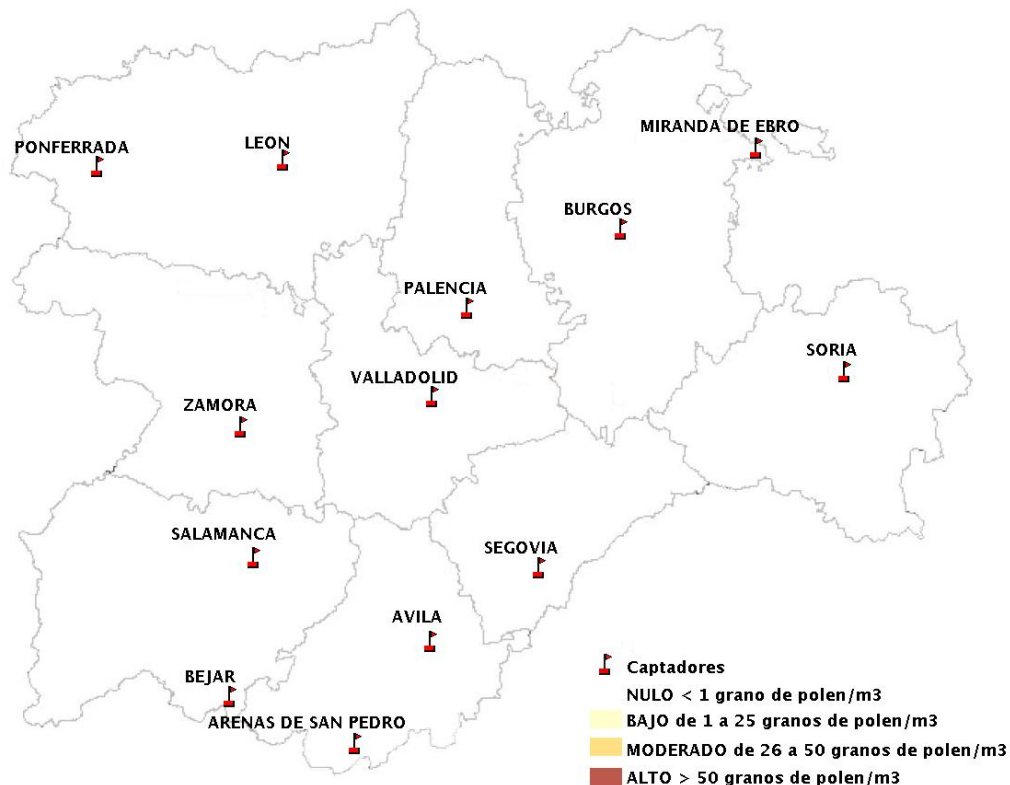

INFORME DE PREVISIONES DE NIVELES DE POLEN

31/10/2018

Los datos reflejados en los siguientes mapas y ficha de previsión para el fin de semana de los niveles de polen de los tipos polínicos más alergénicos, de cada estación de medida, han sido aportados por el Registro Aerobiológico de Castilla y León.

(ORDEN SAN/417/2010, de 26 marzo, por la que se crea el Registro Aerobiológico de Castilla y León.)

Mapa de previsión de Niveles de Polen:URTICACEAE del Miércoles 31-10-18 al Sábado 3-11-18

Mapa de previsión de Niveles de Polen:PLATANUS del Miércoles 31-10-18 al Sabado 3-11-18

Mapa de previsión de Niveles de Polen:POACEAE del Miércoles 31-10-18 al Sabado 3-11-18

Mapa de previsión de Niveles de Polen:OLEA del Miércoles 31-10-18 al Sabado 3-11-18

Mapa de previsión de Niveles de Polen:RUMEX del Miércoles 31-10-18 al Sabado 3-11-18