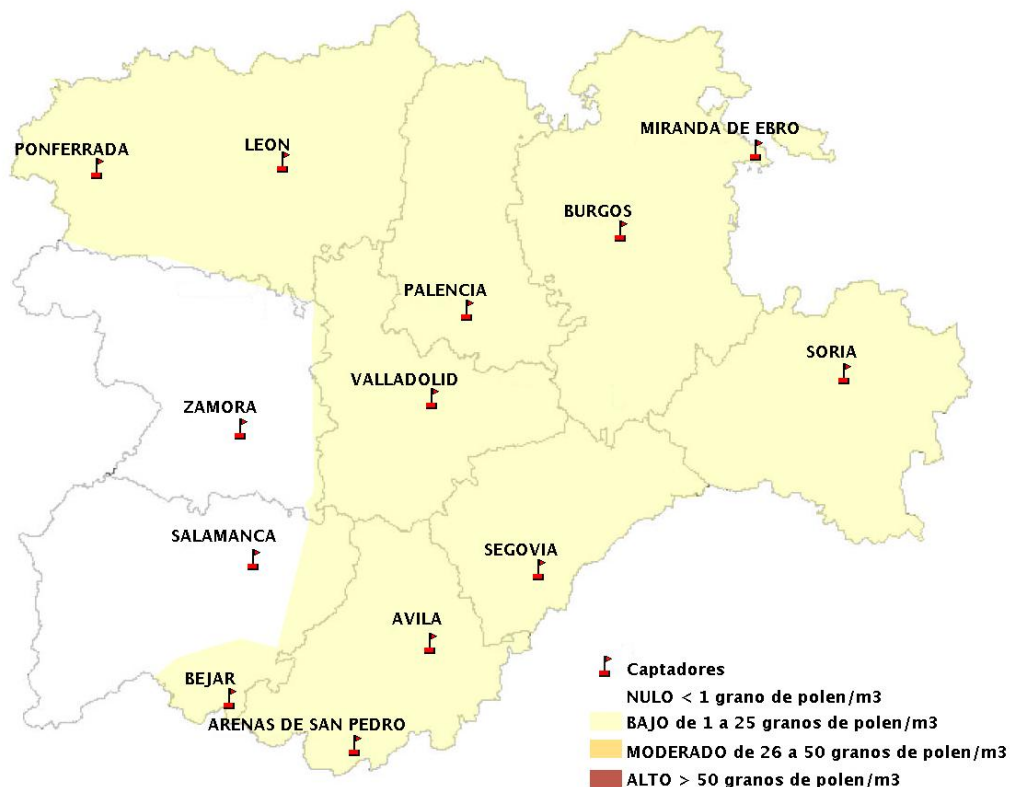

Mapa de previsión de Niveles de Polen:POACEAE del Jueves 8-11-18 al Domingo 11-11-18

Mapa de previsión de Niveles de Polen:OLEA del Jueves 8-11-18 al Domingo 11-11-18

Mapa de previsión de Niveles de Polen:RUMEX del Jueves 8-11-18 al Domingo 11-11-18

Mapa de previsión de Niveles de Polen:CUPRESSACEAE del Jueves 8-11-18 al Domingo 11-11-18

Mapa de previsión de Niveles de Polen:PLANTAGO del Jueves 8-11-18 al Domingo 11-11-18

FICHA PREVISIONES DE NIVELES DE POLEN SEMANALES

Previsiones de niveles de polen del Jueves 8-11-18 al Domingo 11-11-18

ESTACIÓN DE MEDICIÓN	CATEGORIAS POLÍNICAS						
	Grupo 2	Grupo 1	Grupo 4	Grupo 2	Grupo 4	Grupo 2	Grupo 4
	TIPO POLÍNICO						
	Plántago (LLANTEN)	Urticaceae (ORTIGA, PARIETARIA, PELOSILLA)	Platanus (PLÁTANO DE SOMBRA)	Poaceae (GRAMÍNEAS)	Olea (OLIVO)	Rumex (ACEDERAS)	Cupressaceae (CIPRÉS, ENEBRO, SABINA)
ARENAS DE SAN PEDRO	BAJO	BAJO	NULO	BAJO	NULO	NULO	BAJO
AVILA	NULO	NULO	NULO	NULO	NULO	NULO	BAJO
BEJAR	BAJO	BAJO	NULO	BAJO	NULO	NULO	BAJO
BURGOS	BAJO	NULO	NULO	BAJO	BAJO	NULO	BAJO
LEON	NULO	BAJO	NULO	BAJO	NULO	NULO	BAJO
MIRANDA DE EBRO	NULO	NULO	NULO	NULO	NULO	NULO	BAJO
PALENCIA	NULO	NULO	NULO	BAJO	NULO	BAJO	BAJO
PONFERRADA	NULO	BAJO	NULO	NULO	NULO	NULO	BAJO
SALAMANCA	NULO	NULO	NULO	BAJO	NULO	NULO	NULO
SEGOVIA	NULO	NULO	NULO	BAJO	NULO	NULO	BAJO
SORIA	NULO	NULO	NULO	NULO	NULO	NULO	BAJO
VALLADOLID	NULO	BAJO	BAJO	BAJO	NULO	NULO	BAJO
ZAMORA	NULO	NULO	NULO	NULO	NULO	NULO	NULO