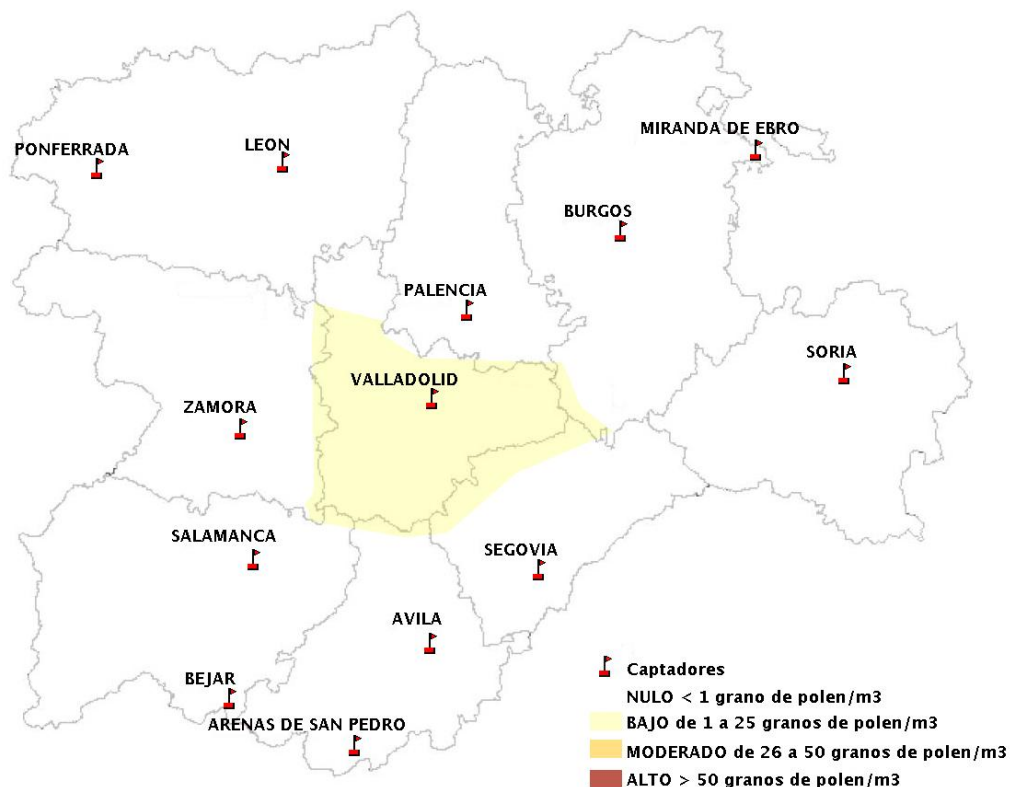

INFORME DE PREVISIONES DE NIVELES DE POLEN

08/11/2018

Los datos reflejados en los siguientes mapas y ficha de previsión para el fin de semana de los niveles de polen de los tipos polínicos más alergénicos, de cada estación de medida, han sido aportados por el Registro Aerobiológico de Castilla y León.

(ORDEN SAN/417/2010, de 26 marzo, por la que se crea el Registro Aerobiológico de Castilla y León.)

Mapa de previsión de Niveles de Polen:URTICACEAE del Jueves 8-11-18 al Domingo 11-11-18

Mapa de previsión de Niveles de Polen:PLATANUS del Jueves 8-11-18 al Domingo 11-11-18

Mapa de previsión de Niveles de Polen:POACEAE del Jueves 8-11-18 al Domingo 11-11-18

Mapa de previsión de Niveles de Polen:OLEA del Jueves 8-11-18 al Domingo 11-11-18

Mapa de previsión de Niveles de Polen:RUMEX del Jueves 8-11-18 al Domingo 11-11-18