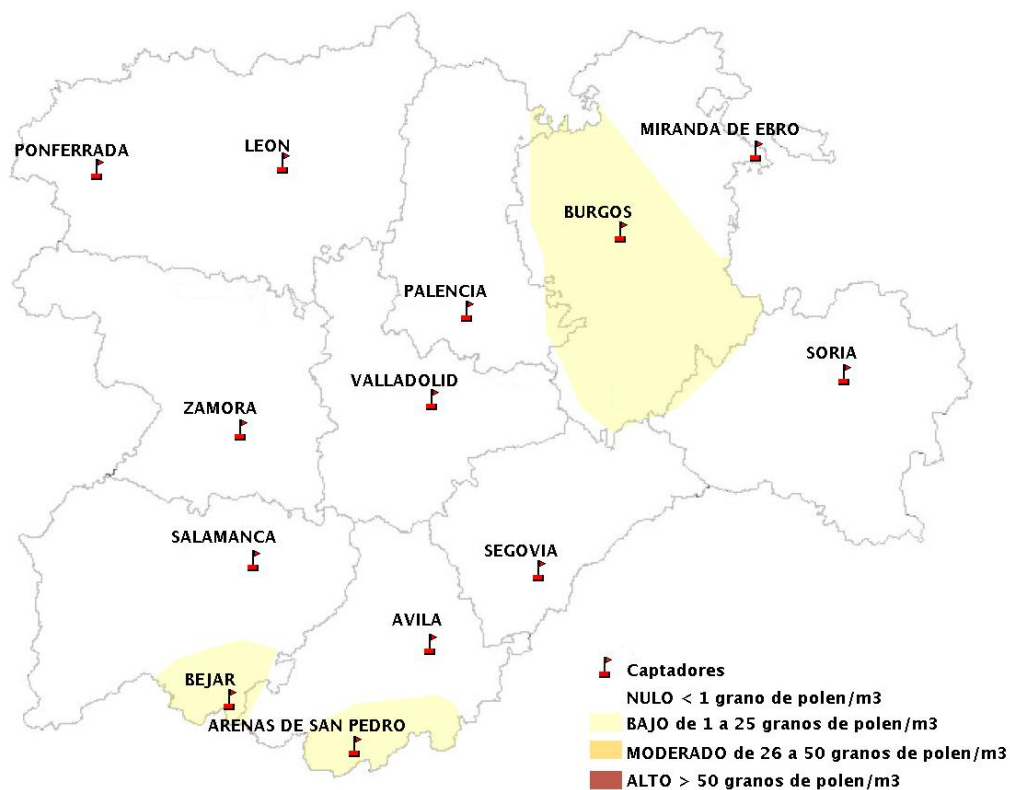

Mapa de previsión de Niveles de Polen:POACEAE del Jueves 8-11-18 al Domingo 11-11-18

Mapa de previsión de Niveles de Polen:OLEA del Jueves 8-11-18 al Domingo 11-11-18

Mapa de previsión de Niveles de Polen:RUMEX del Jueves 8-11-18 al Domingo 11-11-18

Mapa de previsión de Niveles de Polen:CUPRESSACEAE del Jueves 8-11-18 al Domingo 11-11-18

Mapa de previsión de Niveles de Polen:PLANTAGO del Jueves 8-11-18 al Domingo 11-11-18

FICHA PREVISIONES DE NIVELES DE POLEN SEMANALES

Previsiones de niveles de polen del Jueves 8-11-18 al Domingo 11-11-18

ESTACIÓN DE MEDICIÓN	CATEGORIAS POLÍNICAS						
	Grupo 2	Grupo 1	Grupo 4	Grupo 2	Grupo 4	Grupo 2	Grupo 4
	TIPO POLÍNICO						
	Plántago (LLANTEN)	Urticaceae (ORTIGA, PARIETARIA, PELOSILLA)	Platanus (PLÁTANO DE SOMBRA)	Poaceae (GRAMÍNEAS)	Olea (OLIVO)	Rumex (ACEDERAS)	Cupressaceae (CIPRÉS, ENEBRO, SABINA)
ARENAS DE SAN PEDRO	BAJO	BAJO	NULO	BAJO	NULO	NULO	BAJO
AVILA	NULO	NULO	NULO	NULO	NULO	NULO	BAJO
BEJAR	BAJO	BAJO	NULO	BAJO	NULO	NULO	BAJO
BURGOS	BAJO	NULO	NULO	BAJO	BAJO	NULO	BAJO
LEON	NULO	BAJO	NULO	BAJO	NULO	NULO	BAJO
MIRANDA DE EBRO	NULO	NULO	NULO	NULO	NULO	NULO	BAJO
PALENCIA	NULO	NULO	NULO	BAJO	NULO	BAJO	BAJO
PONFERRADA	NULO	BAJO	NULO	NULO	NULO	NULO	BAJO
SALAMANCA	NULO	NULO	NULO	BAJO	NULO	NULO	NULO
SEGOVIA	NULO	NULO	NULO	BAJO	NULO	NULO	BAJO
SORIA	NULO	NULO	NULO	NULO	NULO	NULO	BAJO
VALLADOLID	NULO	BAJO	BAJO	BAJO	NULO	NULO	BAJO
ZAMORA	NULO	NULO	NULO	NULO	NULO	NULO	NULO