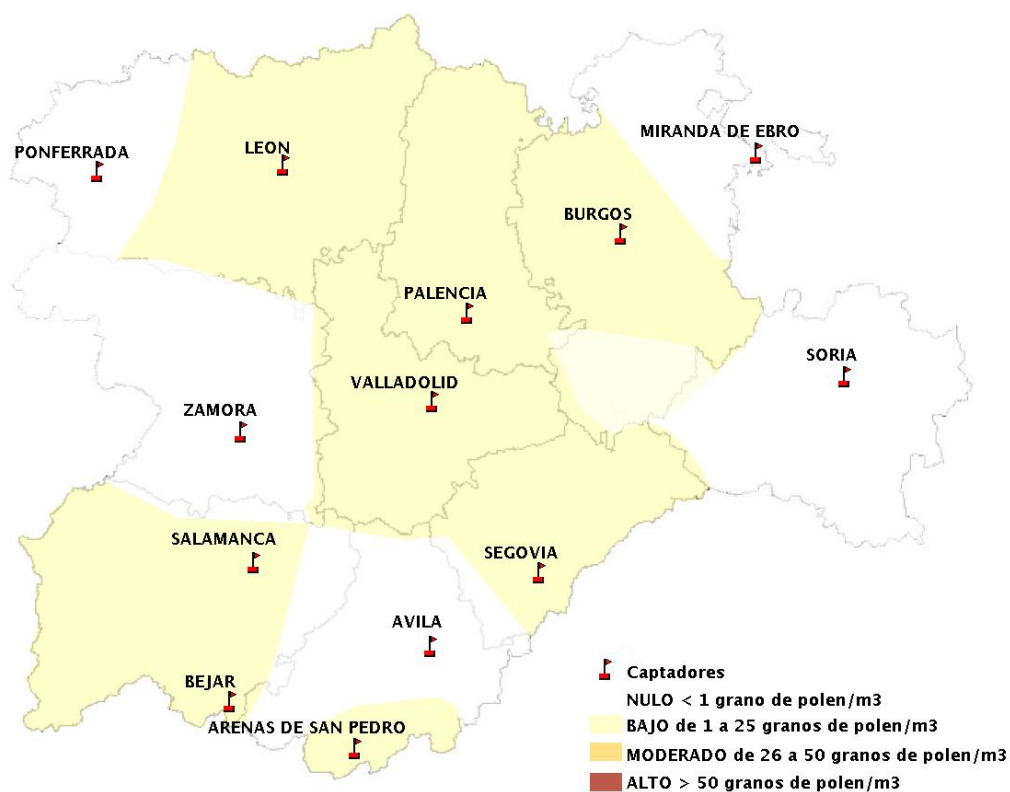

(ORDEN SAN/417/2010, de 26 marzo, por la que se crea el Registro Aerobiológico de Castilla y León.)

Mapa de previsión de Niveles de Polen:URTICACEAE del Jueves 8-11-18 al Domingo 11-11-18

Mapa de previsión de Niveles de Polen:PLATANUS del Jueves 8-11-18 al Domingo 11-11-18

Mapa de previsión de Niveles de Polen:POACEAE del Jueves 8-11-18 al Domingo 11-11-18

Mapa de previsión de Niveles de Polen:OLEA del Jueves 8-11-18 al Domingo 11-11-18

Mapa de previsión de Niveles de Polen:RUMEX del Jueves 8-11-18 al Domingo 11-11-18