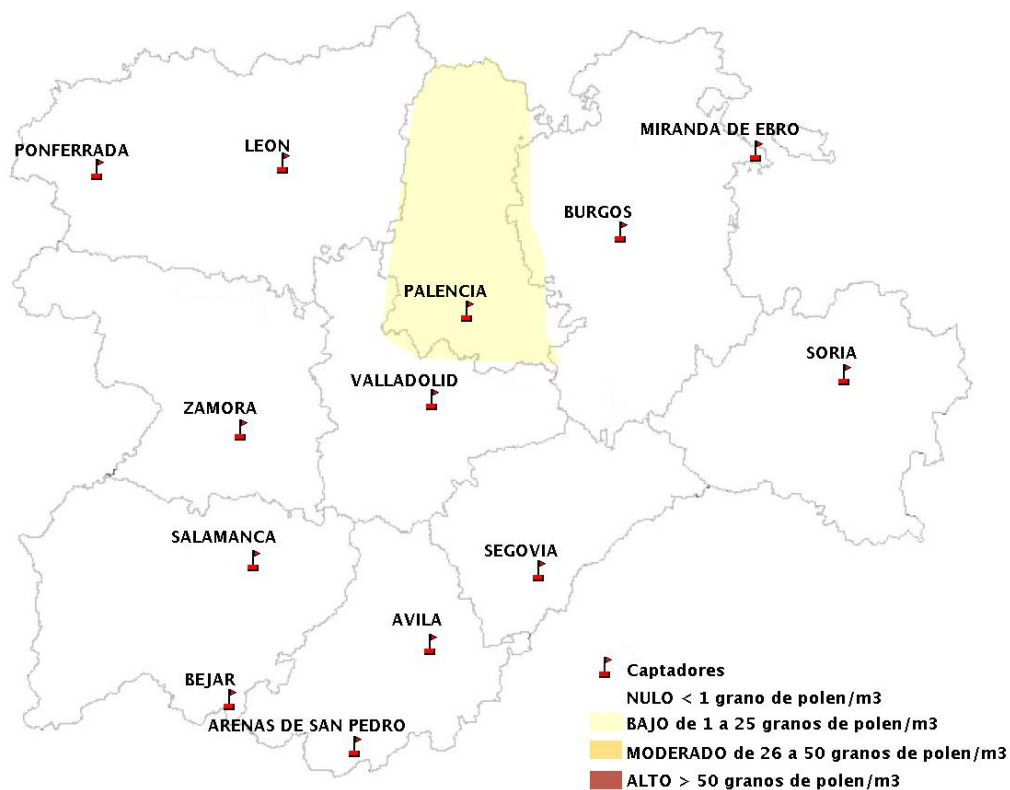

(ORDEN SAN/417/2010, de 26 marzo, por la que se crea el Registro Aerobiológico de Castilla y León.)

Mapa de previsión de Niveles de Polen:URTICACEAE del Jueves 8-11-18 al Domingo 11-11-18

Mapa de previsión de Niveles de Polen:PLATANUS del Jueves 8-11-18 al Domingo 11-11-18

Mapa de previsión de Niveles de Polen:POACEAE del Jueves 8-11-18 al Domingo 11-11-18

Mapa de previsión de Niveles de Polen:OLEA del Jueves 8-11-18 al Domingo 11-11-18

Mapa de previsión de Niveles de Polen:RUMEX del Jueves 8-11-18 al Domingo 11-11-18