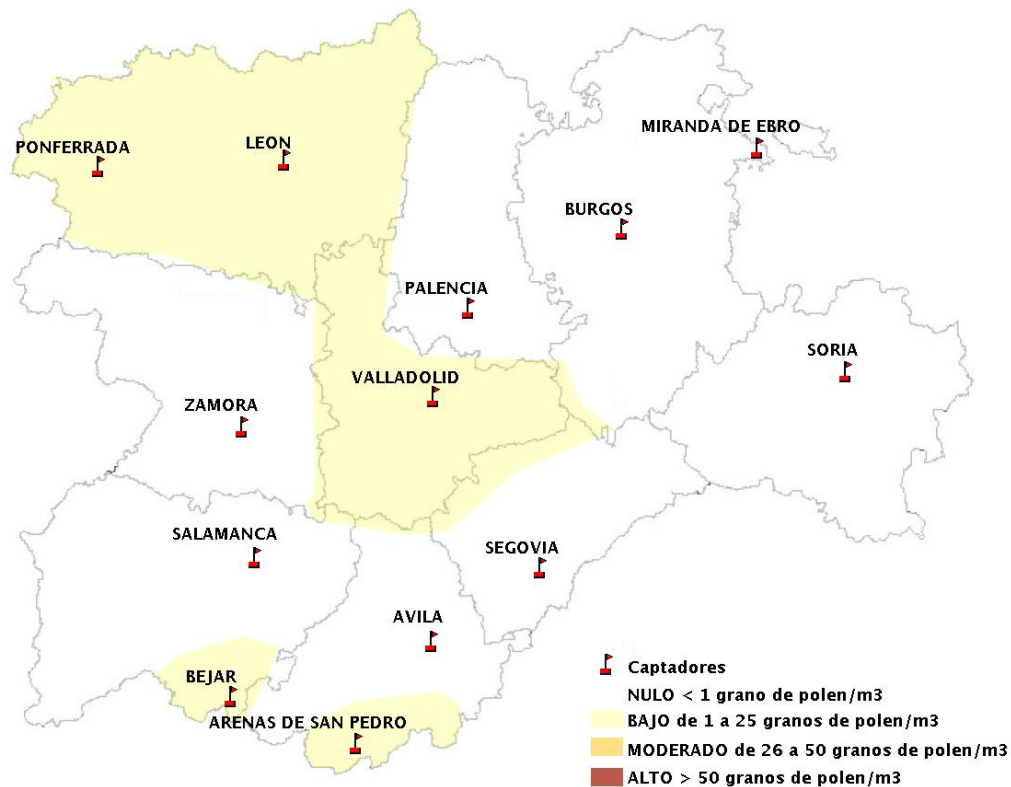

INFORME DE PREVISIONES DE NIVELES DE POLEN

08/11/2018

Los datos reflejados en los siguientes mapas y ficha de previsión para el fin de semana de los niveles de polen de los tipos polínicos más alergénicos, de cada estación de medida, han sido aportados por el Registro Aerobiológico de Castilla y León.

(ORDEN SAN/417/2010, de 26 marzo, por la que se crea el Registro Aerobiológico de Castilla y León.)

Mapa de previsión de Niveles de Polen:URTICACEAE del Jueves 8-11-18 al Domingo 11-11-18

Mapa de previsión de Niveles de Polen:PLATANUS del Jueves 8-11-18 al Domingo 11-11-18

Mapa de previsión de Niveles de Polen:POACEAE del Jueves 8-11-18 al Domingo 11-11-18

Mapa de previsión de Niveles de Polen:OLEA del Jueves 8-11-18 al Domingo 11-11-18

Mapa de previsión de Niveles de Polen:RUMEX del Jueves 8-11-18 al Domingo 11-11-18