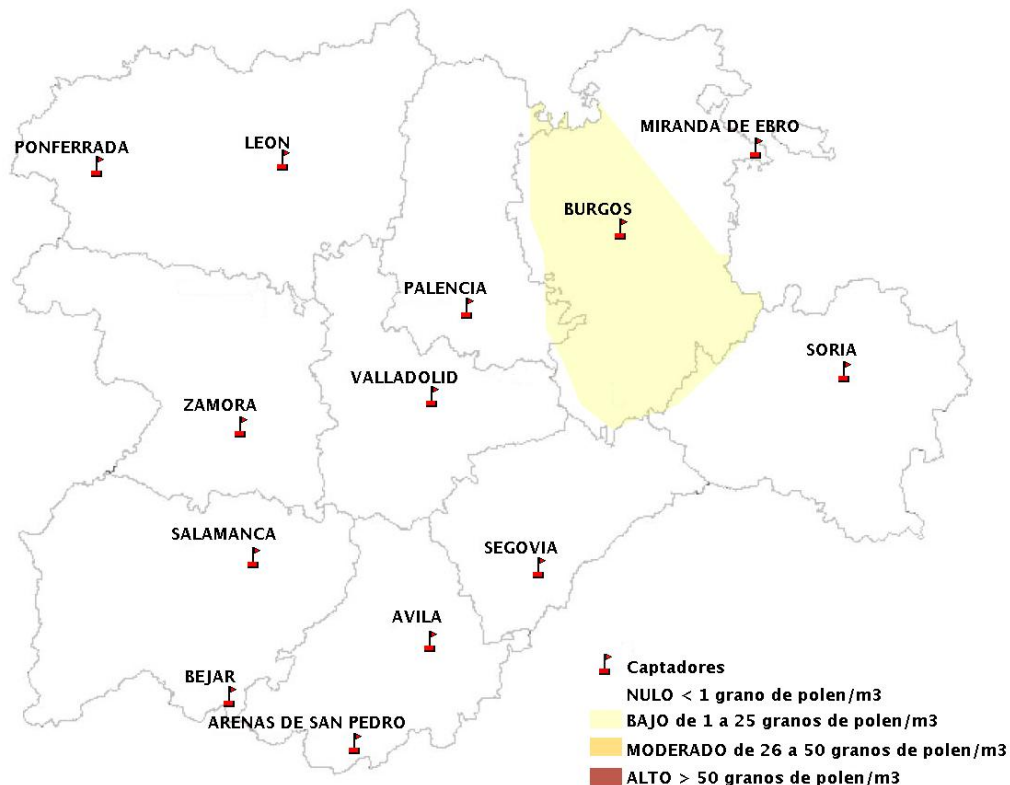

(ORDEN SAN/417/2010, de 26 marzo, por la que se crea el Registro Aerobiológico de Castilla y León.)

Mapa de previsión de Niveles de Polen:URTICACEAE del Jueves 8-11-18 al Domingo 11-11-18

Mapa de previsión de Niveles de Polen:PLATANUS del Jueves 8-11-18 al Domingo 11-11-18

Mapa de previsión de Niveles de Polen:POACEAE del Jueves 8-11-18 al Domingo 11-11-18

Mapa de previsión de Niveles de Polen:OLEA del Jueves 8-11-18 al Domingo 11-11-18

Mapa de previsión de Niveles de Polen:RUMEX del Jueves 8-11-18 al Domingo 11-11-18