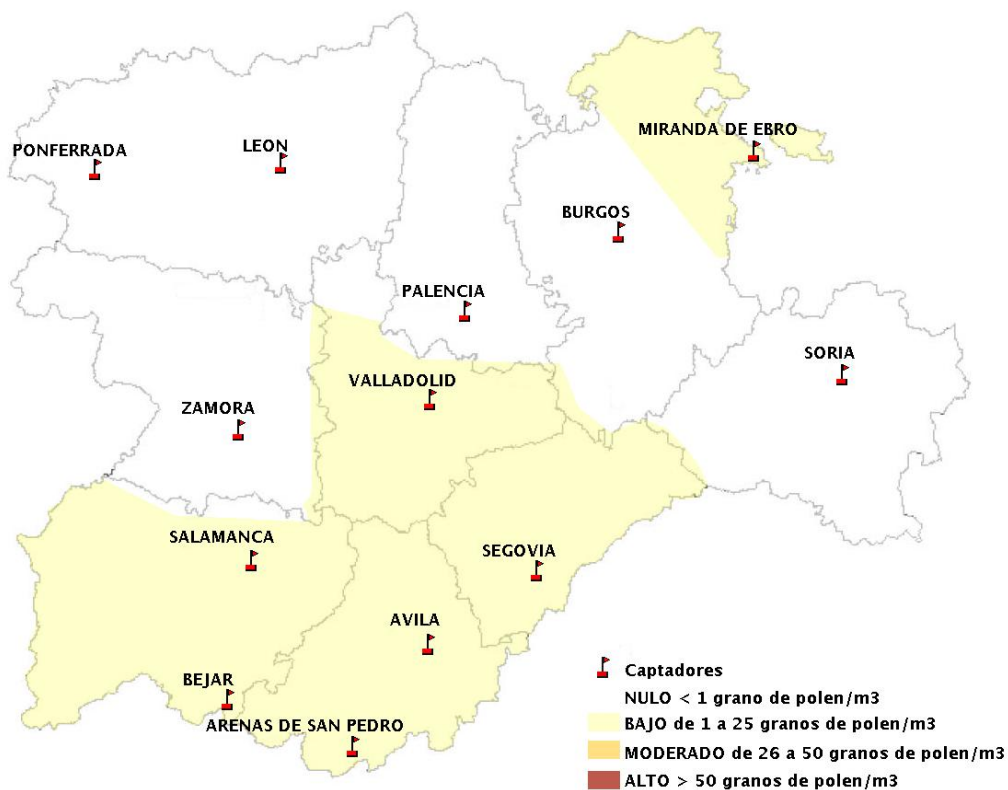

(ORDEN SAN/417/2010, de 26 marzo, por la que se crea el Registro Aerobiológico de Castilla y León.)

Mapa de previsión de Niveles de Polen:URTICACEAE del Jueves 4-4-19 al Domingo 7-4-19

Mapa de previsión de Niveles de Polen:PLATANUS del Jueves 4-4-19 al Domingo 7-4-19

Mapa de previsión de Niveles de Polen:POACEAE del Jueves 4-4-19 al Domingo 7-4-19

Mapa de previsión de Niveles de Polen:OLEA del Jueves 4-4-19 al Domingo 7-4-19

Mapa de previsión de Niveles de Polen:RUMEX del Jueves 4-4-19 al Domingo 7-4-19