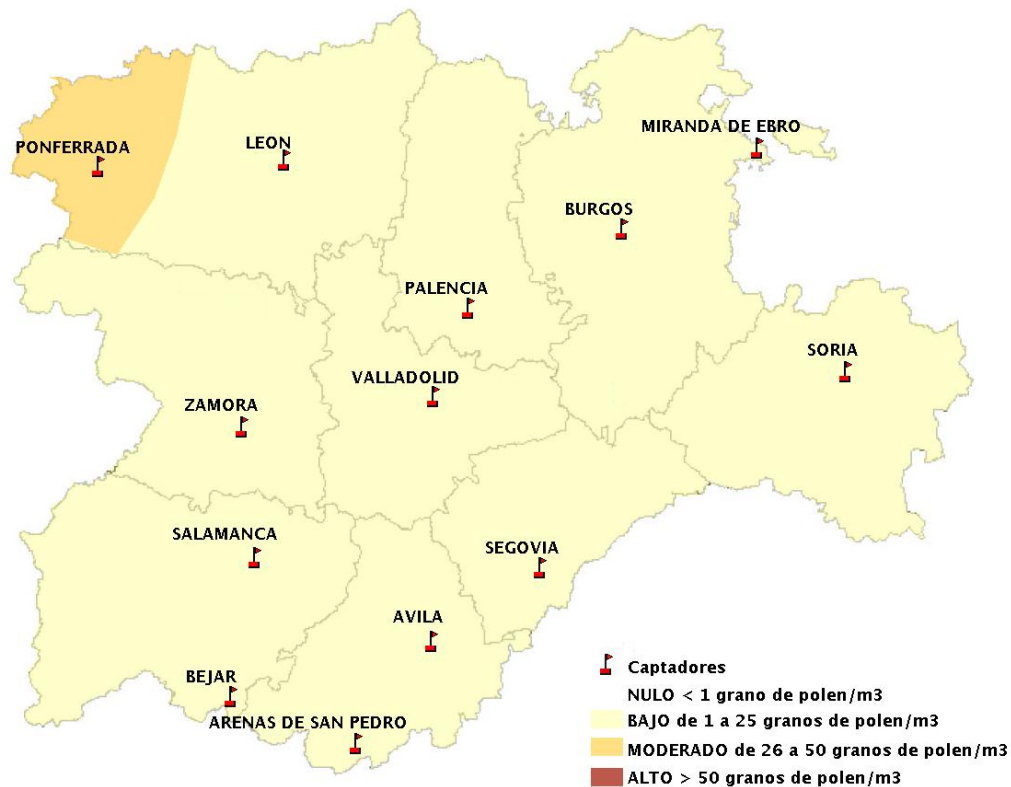

Mapa de previsión de Niveles de Polen:CUPRESSACEAE del Jueves 4-4-19 al Domingo 7-4-19