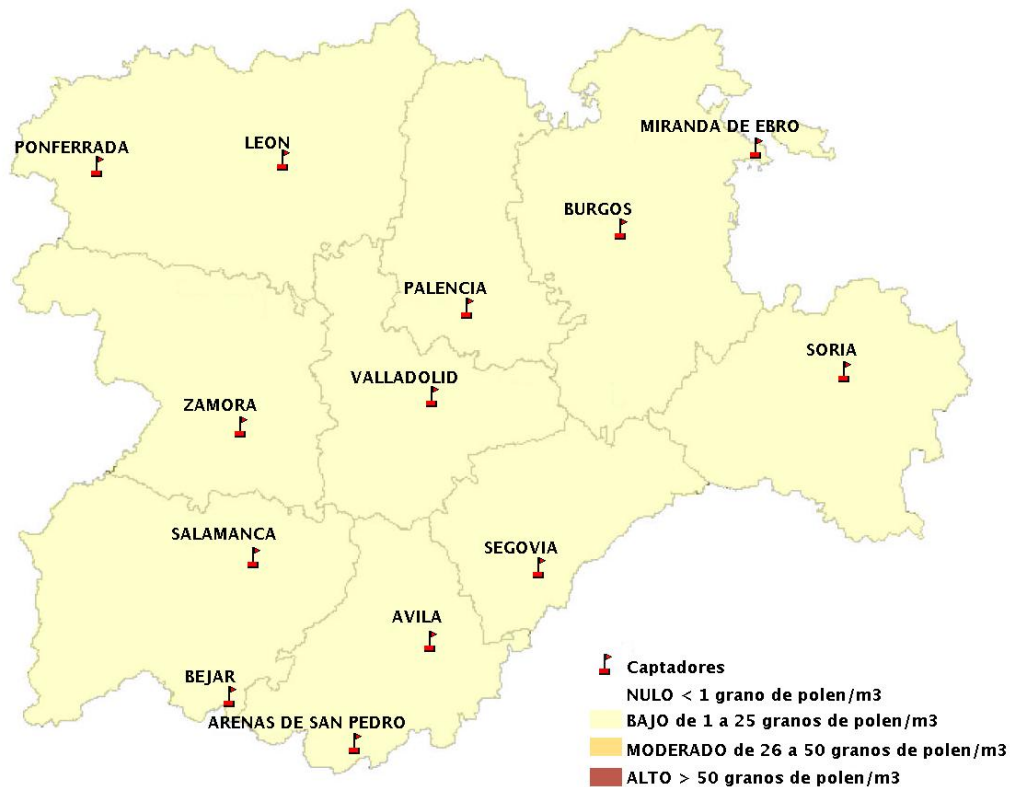

INFORME DE PREVISIONES DE NIVELES DE POLEN

04/04/2019

Los datos reflejados en los siguientes mapas y ficha de previsión para el fin de semana de los niveles de polen de los tipos polínicos más alergénicos, de cada estación de medida, han sido aportados por el Registro Aerobiológico de Castilla y León.

(ORDEN SAN/417/2010, de 26 marzo, por la que se crea el Registro Aerobiológico de Castilla y León.)

Mapa de previsión de Niveles de Polen:URTICACEAE del Jueves 4-4-19 al Domingo 7-4-19