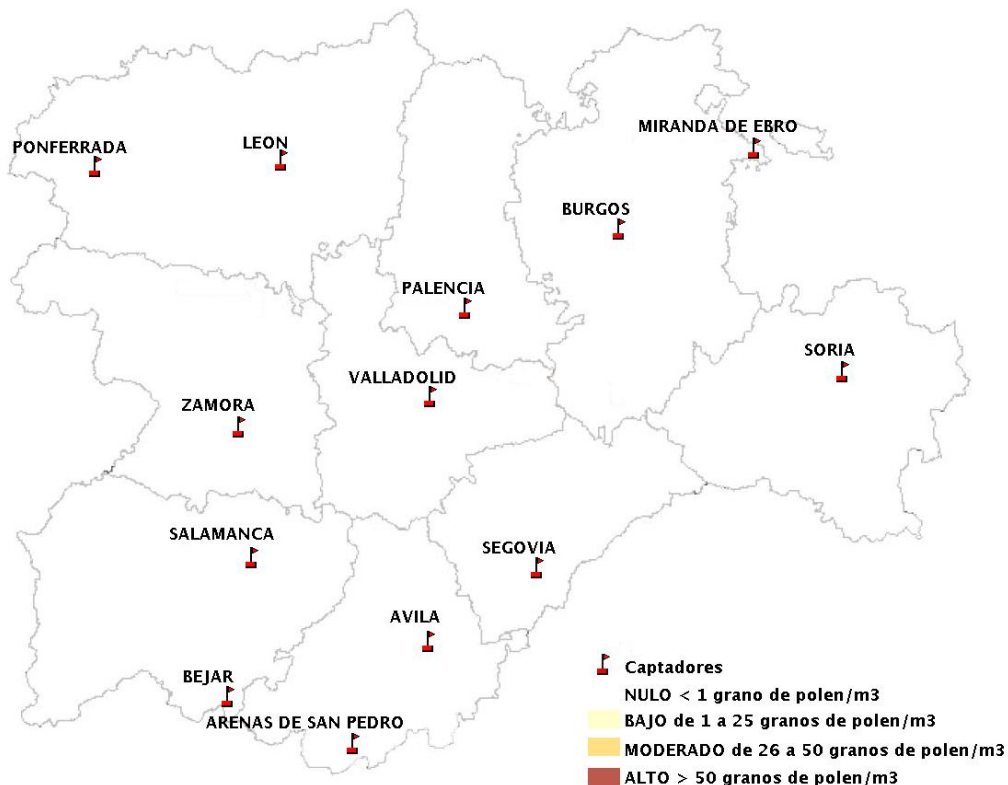

(ORDEN SAN/417/2010, de 26 marzo, por la que se crea el Registro Aerobiológico de Castilla y León.)

Mapa de previsión de Niveles de Polen:URTICACEAE del Jueves 4-4-19 al Domingo 7-4-19

Mapa de previsión de Niveles de Polen:PLATANUS del Jueves 4-4-19 al Domingo 7-4-19

Mapa de previsión de Niveles de Polen:POACEAE del Jueves 4-4-19 al Domingo 7-4-19

Mapa de previsión de Niveles de Polen:OLEA del Jueves 4-4-19 al Domingo 7-4-19

Mapa de previsión de Niveles de Polen:RUMEX del Jueves 4-4-19 al Domingo 7-4-19