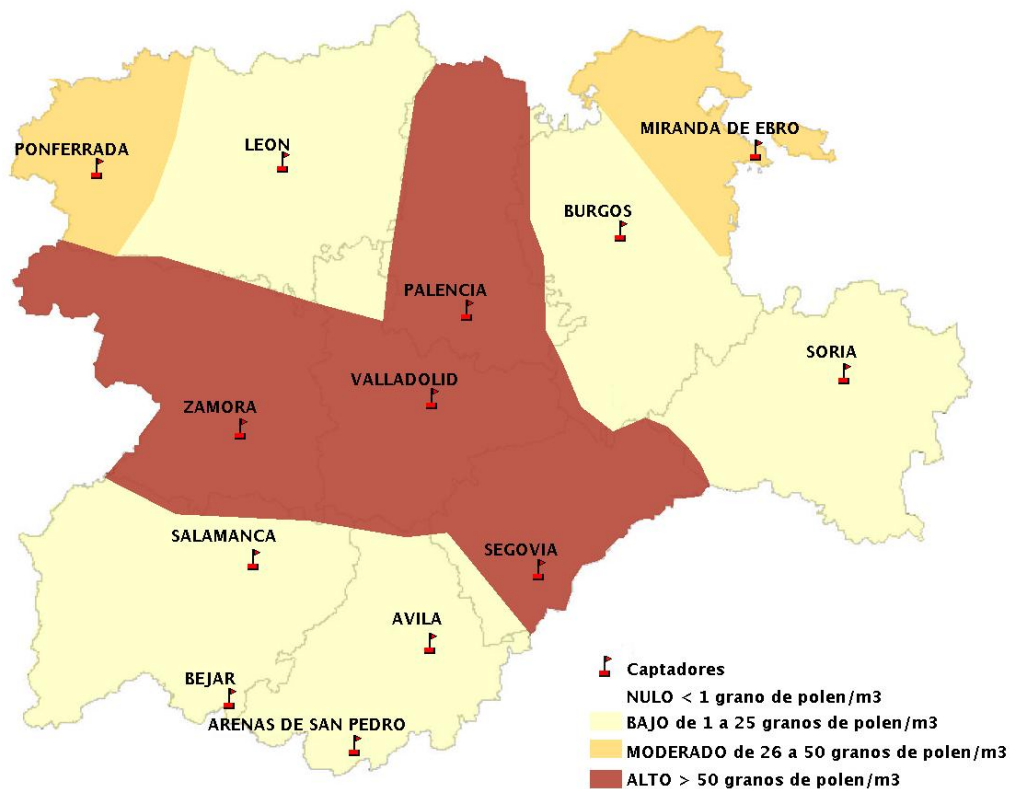

Mapa de previsión de Niveles de Polen:PLATANUS del Jueves 4-4-19 al Domingo 7-4-19