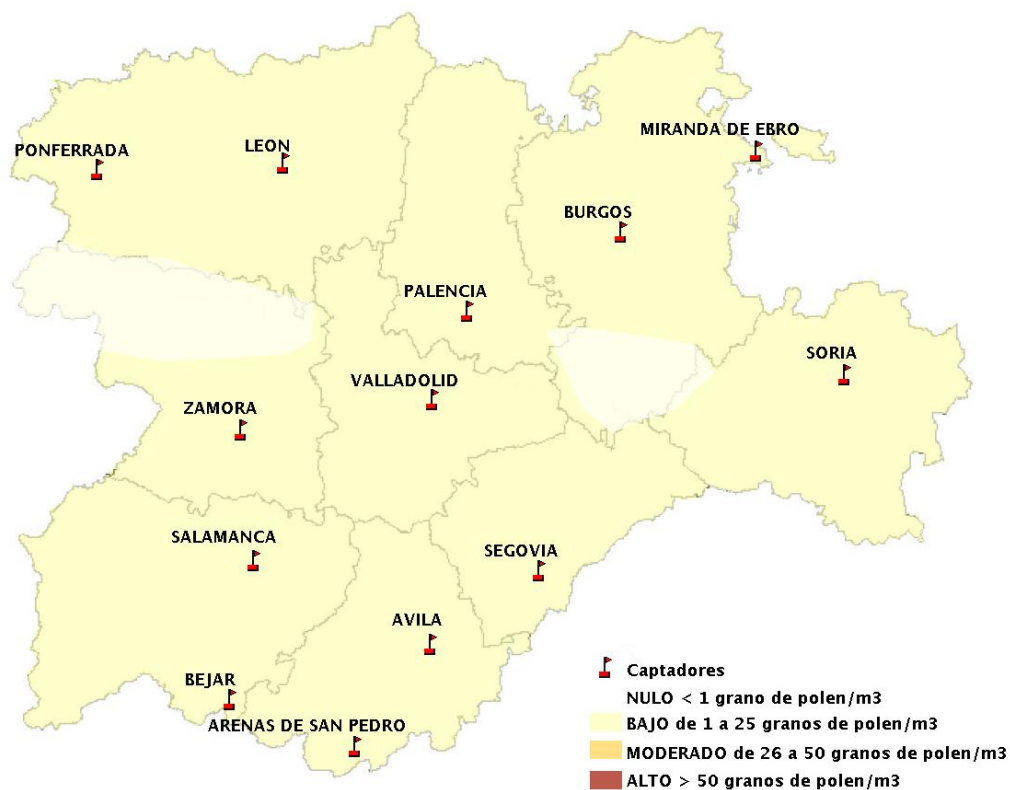

(ORDEN SAN/417/2010, de 26 marzo, por la que se crea el Registro Aerobiológico de Castilla y León.)

Mapa de previsión de Niveles de Polen:URTICACEAE del Jueves 4-4-19 al Domingo 7-4-19

Mapa de previsión de Niveles de Polen:PLATANUS del Jueves 4-4-19 al Domingo 7-4-19

Mapa de previsión de Niveles de Polen:POACEAE del Jueves 4-4-19 al Domingo 7-4-19

Mapa de previsión de Niveles de Polen:OLEA del Jueves 4-4-19 al Domingo 7-4-19

Mapa de previsión de Niveles de Polen:RUMEX del Jueves 4-4-19 al Domingo 7-4-19