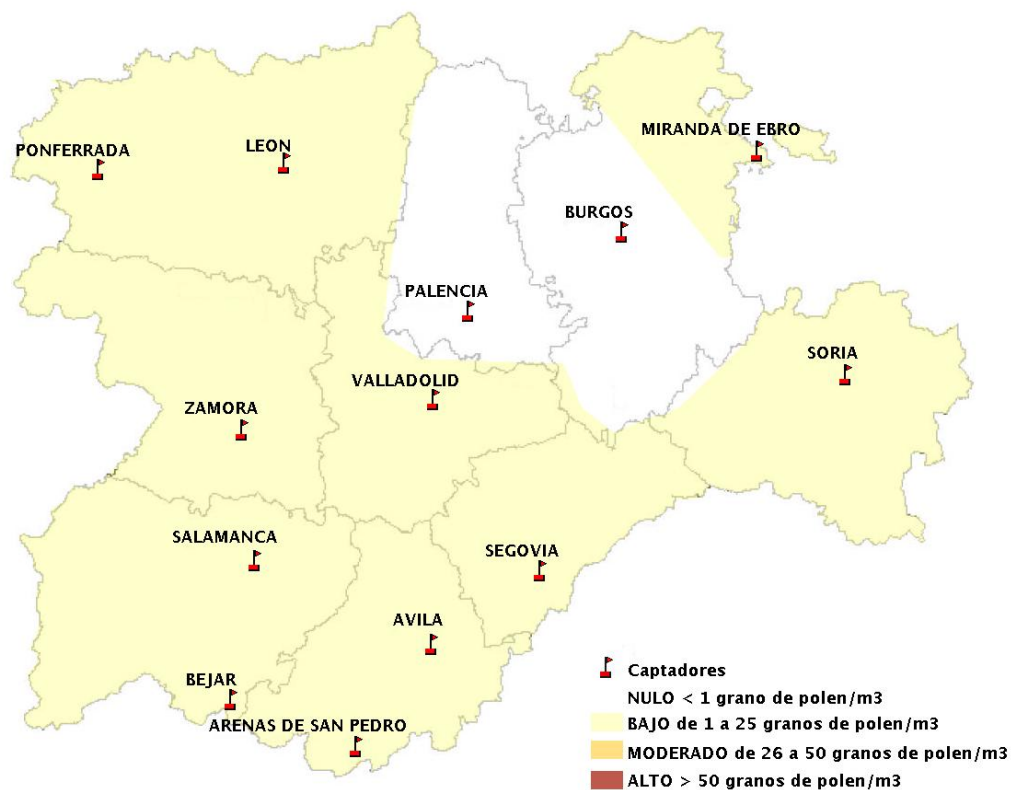

Mapa de previsión de Niveles de Polen:PLANTAGO del Jueves 4-4-19 al Domingo 7-4-19