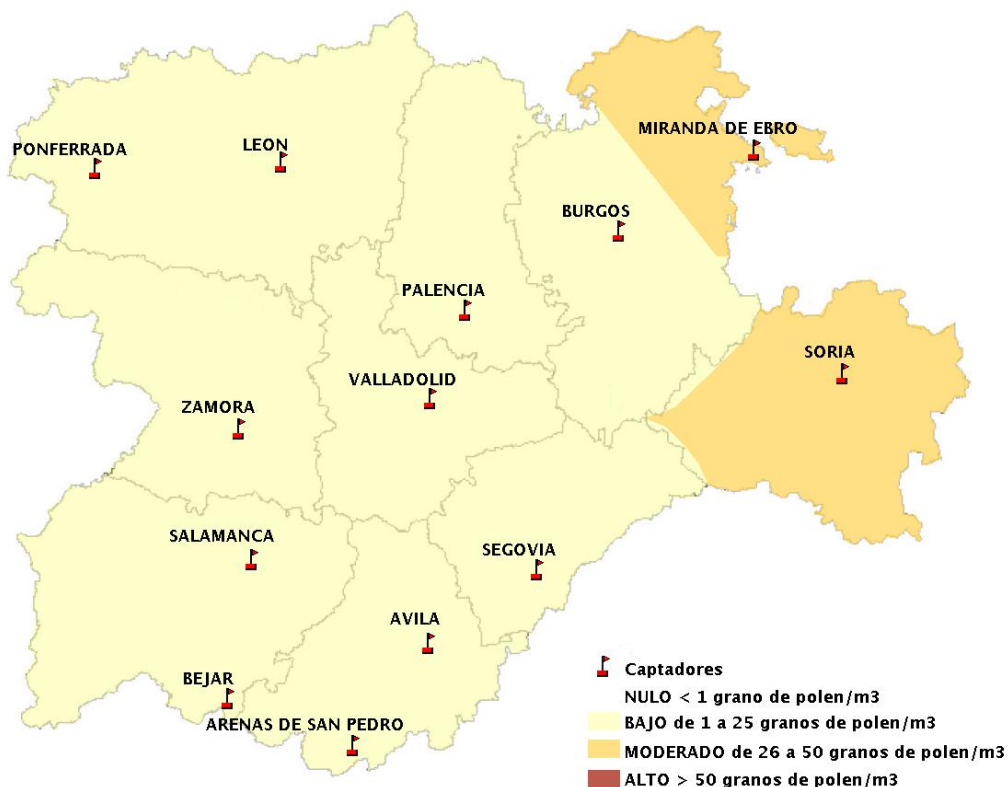

Mapa de previsión de Niveles de Polen:POACEAE del Miércoles 17-4-19 al Sabado 20-4-19

Mapa de previsión de Niveles de Polen:OLEA del Miércoles 17-4-19 al Sabado 20-4-19

Mapa de previsión de Niveles de Polen:RUMEX del Miércoles 17-4-19 al Sabado 20-4-19

Mapa de previsión de Niveles de Polen:CUPRESSACEAE del Miércoles 17-4-19 al Sabado 20-4-19

Mapa de previsión de Niveles de Polen:PLANTAGO del Miércoles 17-4-19 al Sabado 20-4-19