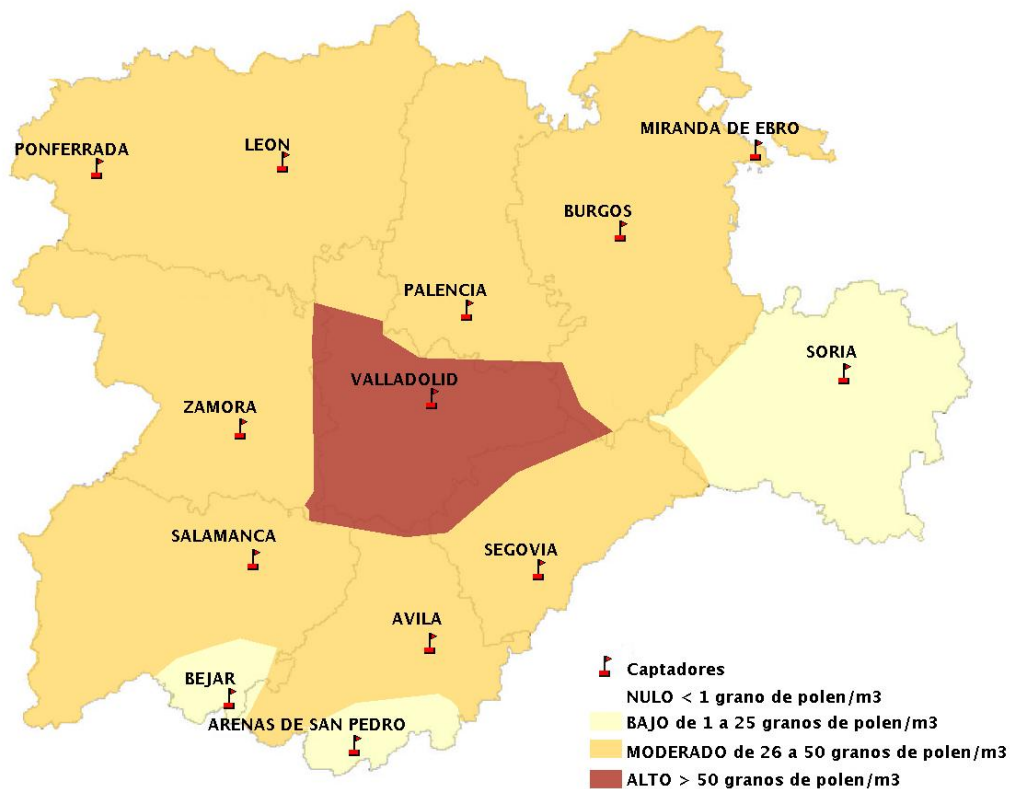

Mapa de previsión de Niveles de Polen:PLATANUS del Miércoles 17-4-19 al Sabado 20-4-19