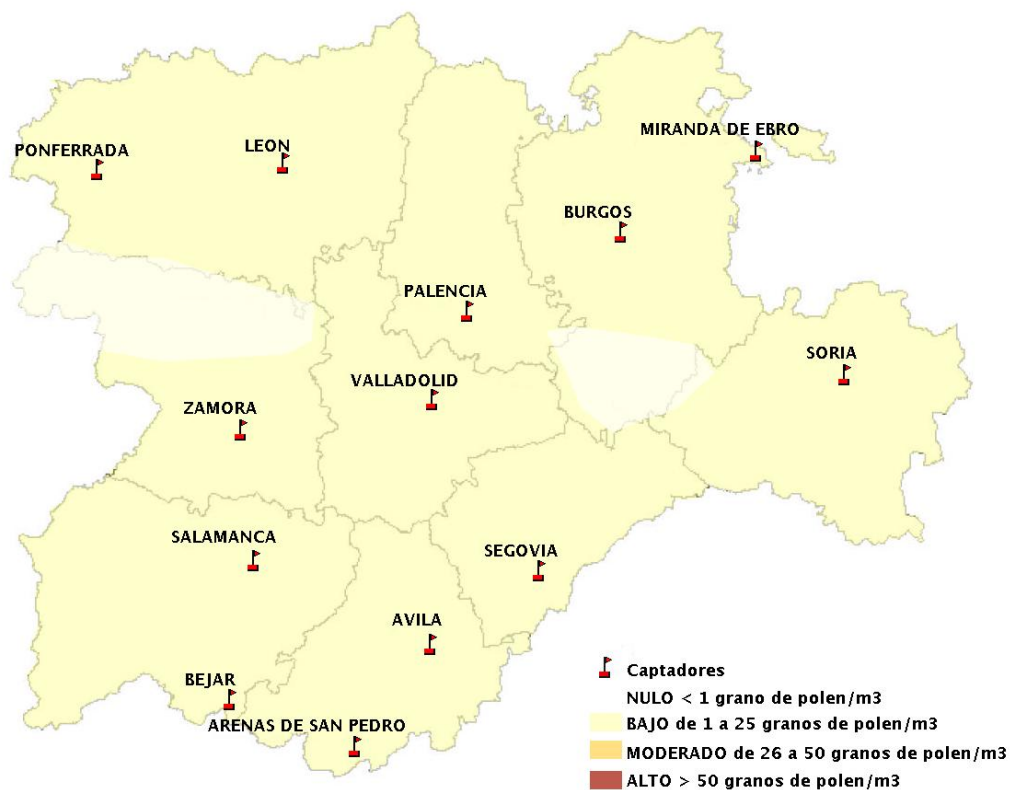

## 17/04/2019

Los datos reflejados en los siguientes mapas y ficha de previsión para el fin de semana de los niveles de polen de los tipos polínicos más alergénicos, de cada estación de medida, han sido aportados por el Registro Aerobiológico de Castilla y León.

(ORDEN SAN/417/2010, de 26 marzo, por la que se crea el Registro Aerobiológico de Castilla y León.)

Mapa de previsión de Niveles de Polen:URTICACEAE del Miércoles 17-4-19 al Sábado 20-4-19

Mapa de previsión de Niveles de Polen:PLATANUS del Miércoles 17-4-19 al Sabado 20-4-19

Mapa de previsión de Niveles de Polen:POACEAE del Miércoles 17-4-19 al Sabado 20-4-19

Mapa de previsión de Niveles de Polen:OLEA del Miércoles 17-4-19 al Sabado 20-4-19

Mapa de previsión de Niveles de Polen:RUMEX del Miércoles 17-4-19 al Sabado 20-4-19