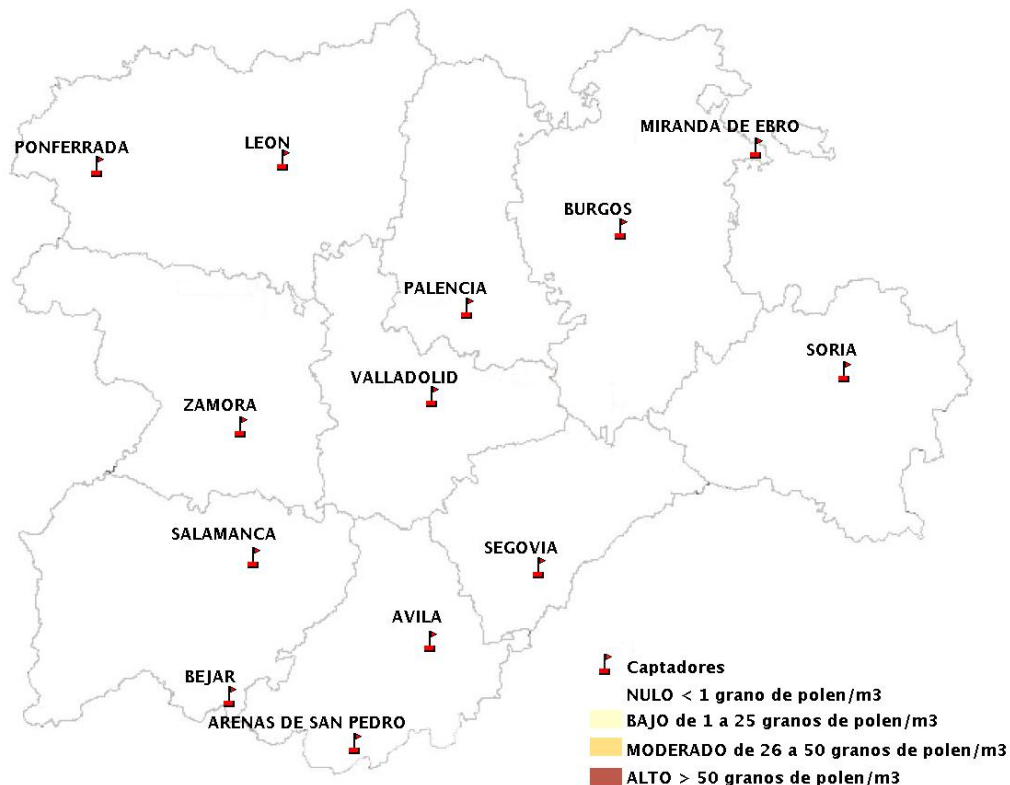

## 17/04/2019

Los datos reflejados en los siguientes mapas y ficha de previsión para el fin de semana de los niveles de polen de los tipos polínicos más alergénicos, de cada estación de medida, han sido aportados por el Registro Aerobiológico de Castilla y León.

(ORDEN SAN/417/2010, de 26 marzo, por la que se crea el Registro Aerobiológico de Castilla y León.)

Mapa de previsión de Niveles de Polen:URTICACEAE del Miércoles 17-4-19 al Sábado 20-4-19

Mapa de previsión de Niveles de Polen:PLATANUS del Miércoles 17-4-19 al Sabado 20-4-19

Mapa de previsión de Niveles de Polen:POACEAE del Miércoles 17-4-19 al Sabado 20-4-19

Mapa de previsión de Niveles de Polen:OLEA del Miércoles 17-4-19 al Sabado 20-4-19

Mapa de previsión de Niveles de Polen:RUMEX del Miércoles 17-4-19 al Sabado 20-4-19