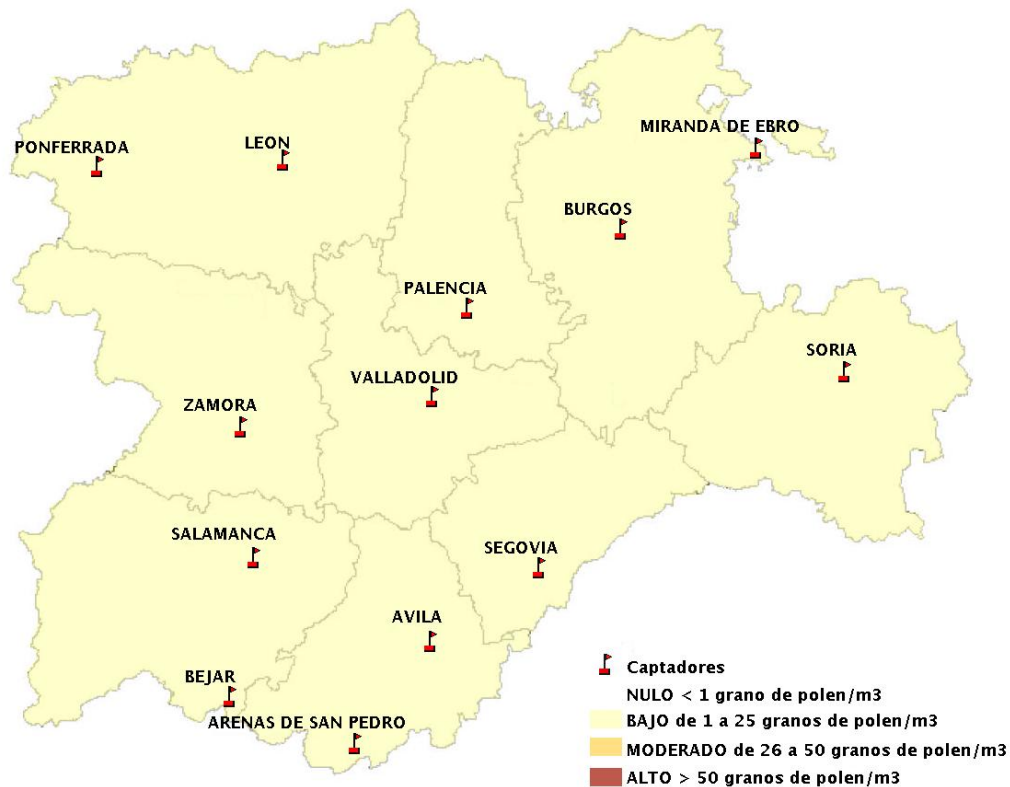

INFORME DE PREVISIONES DE NIVELES DE POLEN

17/04/2019

Los datos reflejados en los siguientes mapas y ficha de previsión para el fin de semana de los niveles de polen de los tipos polínicos más alergénicos, de cada estación de medida, han sido aportados por el Registro Aerobiológico de Castilla y León.

(ORDEN SAN/417/2010, de 26 marzo, por la que se crea el Registro Aerobiológico de Castilla y León.)

Mapa de previsión de Niveles de Polen:URTICACEAE del Miércoles 17-4-19 al Sábado 20-4-19