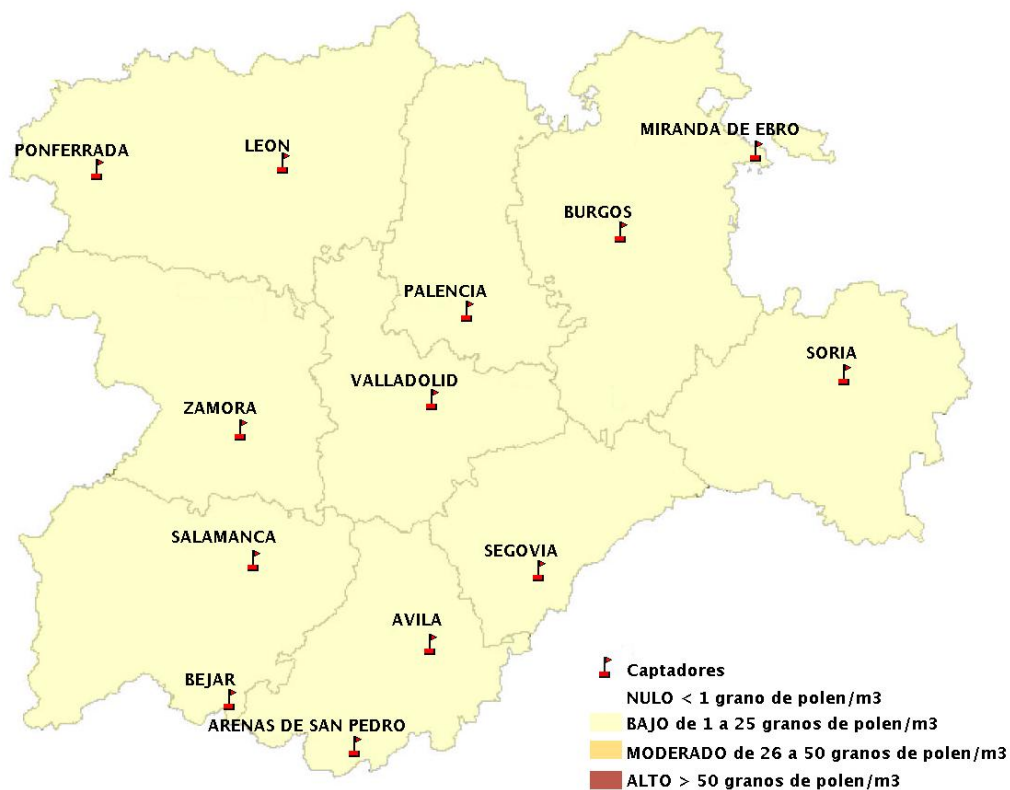

## 17/04/2019

Los datos reflejados en los siguientes mapas y ficha de previsión para el fin de semana de los niveles de polen de los tipos polínicos más alergénicos, de cada estación de medida, han sido aportados por el Registro Aerobiológico de Castilla y León.

(ORDEN SAN/417/2010, de 26 marzo, por la que se crea el Registro Aerobiológico de Castilla y León.)

Mapa de previsión de Niveles de Polen:URTICACEAE del Miércoles 17-4-19 al Sábado 20-4-19

Mapa de previsión de Niveles de Polen:PLATANUS del Miércoles 17-4-19 al Sabado 20-4-19

Mapa de previsión de Niveles de Polen:POACEAE del Miércoles 17-4-19 al Sabado 20-4-19

Mapa de previsión de Niveles de Polen:OLEA del Miércoles 17-4-19 al Sabado 20-4-19

Mapa de previsión de Niveles de Polen:RUMEX del Miércoles 17-4-19 al Sabado 20-4-19