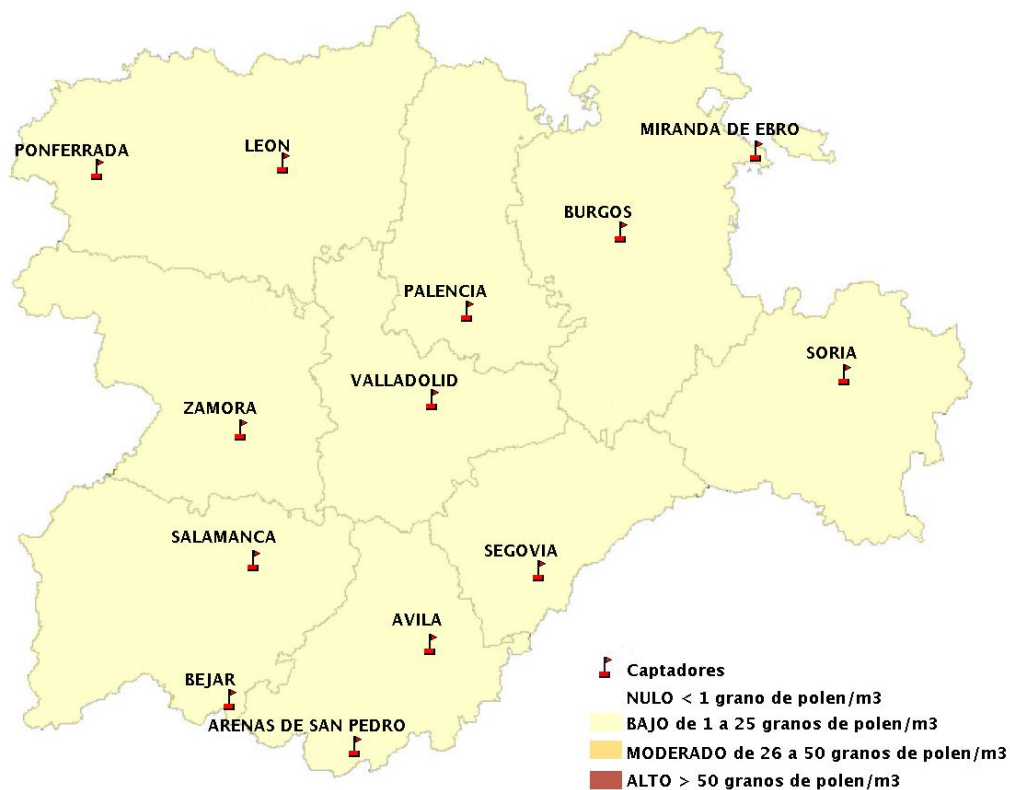

(ORDEN SAN/417/2010, de 26 marzo, por la que se crea el Registro Aerobiológico de Castilla y León.)

Mapa de previsión de Niveles de Polen:URTICACEAE del Jueves 11-7-19 al Domingo 14-7-19

Mapa de previsión de Niveles de Polen:PLATANUS del Jueves 11-7-19 al Domingo 14-7-19

Mapa de previsión de Niveles de Polen:POACEAE del Jueves 11-7-19 al Domingo 14-7-19

Mapa de previsión de Niveles de Polen:OLEA del Jueves 11-7-19 al Domingo 14-7-19

Mapa de previsión de Niveles de Polen:RUMEX del Jueves 11-7-19 al Domingo 14-7-19