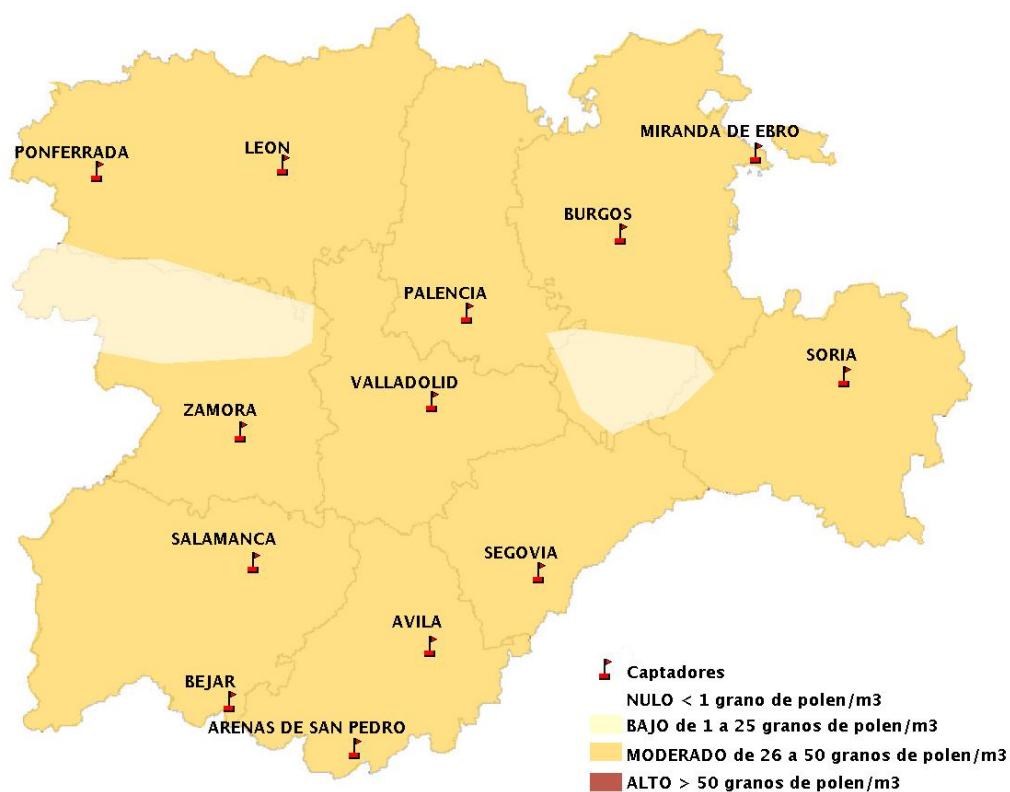

(ORDEN SAN/417/2010, de 26 marzo, por la que se crea el Registro Aerobiológico de Castilla y León.)

Mapa de previsión de Niveles de Polen:URTICACEAE del Jueves 11-7-19 al Domingo 14-7-19

Mapa de previsión de Niveles de Polen:PLATANUS del Jueves 11-7-19 al Domingo 14-7-19

Mapa de previsión de Niveles de Polen:POACEAE del Jueves 11-7-19 al Domingo 14-7-19

Mapa de previsión de Niveles de Polen:OLEA del Jueves 11-7-19 al Domingo 14-7-19

Mapa de previsión de Niveles de Polen:RUMEX del Jueves 11-7-19 al Domingo 14-7-19