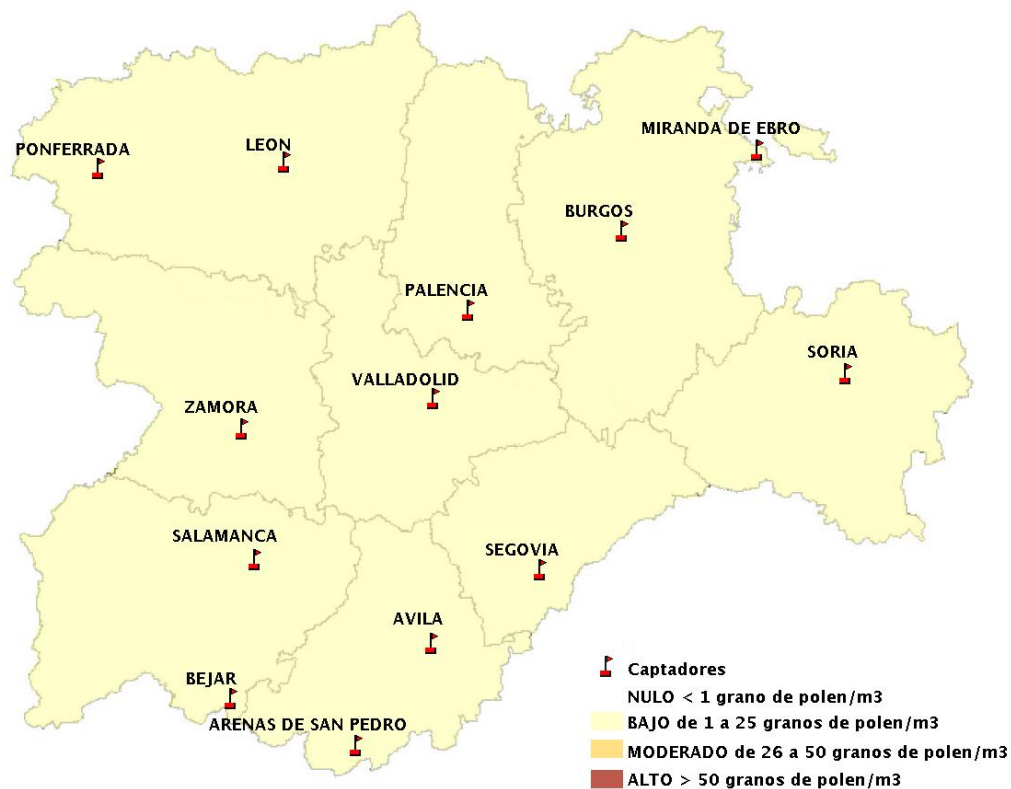

Mapa de previsión de Niveles de Polen:CUPRESSACEAE del Jueves 11-7-19 al Domingo 14-7-19