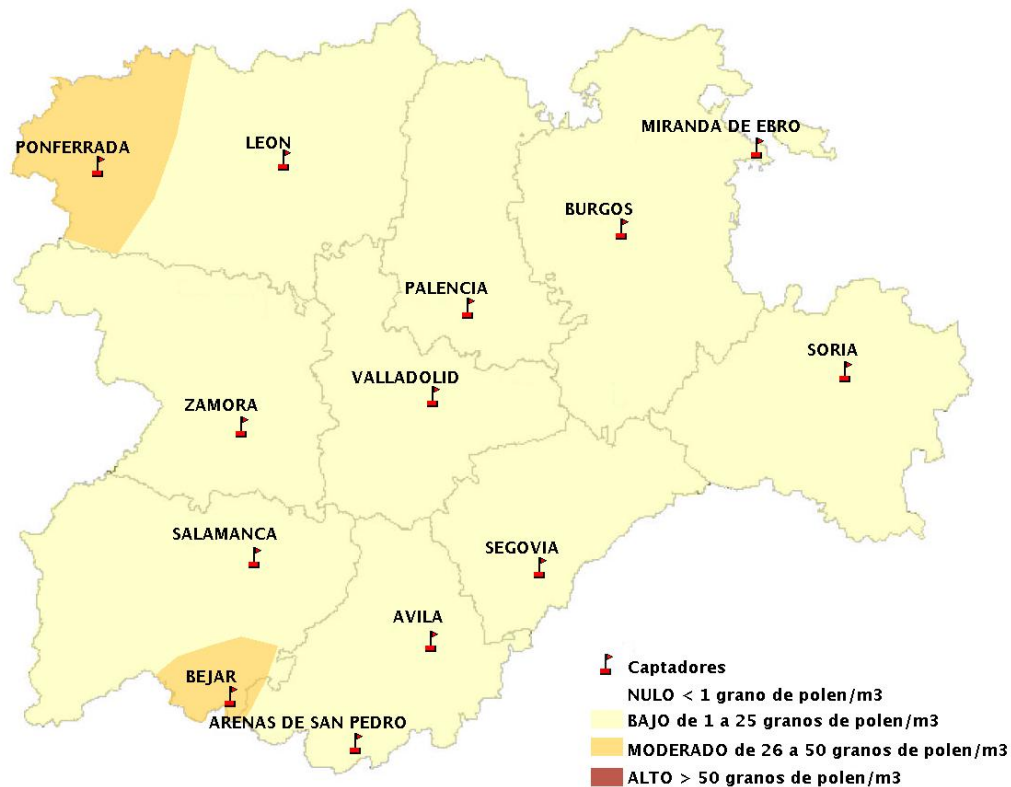

INFORME DE PREVISIONES DE NIVELES DE POLEN

11/07/2019

Los datos reflejados en los siguientes mapas y ficha de previsión para el fin de semana de los niveles de polen de los tipos polínicos más alergénicos, de cada estación de medida, han sido aportados por el Registro Aerobiológico de Castilla y León.

(ORDEN SAN/417/2010, de 26 marzo, por la que se crea el Registro Aerobiológico de Castilla y León.)

Mapa de previsión de Niveles de Polen:URTICACEAE del Jueves 11-7-19 al Domingo 14-7-19