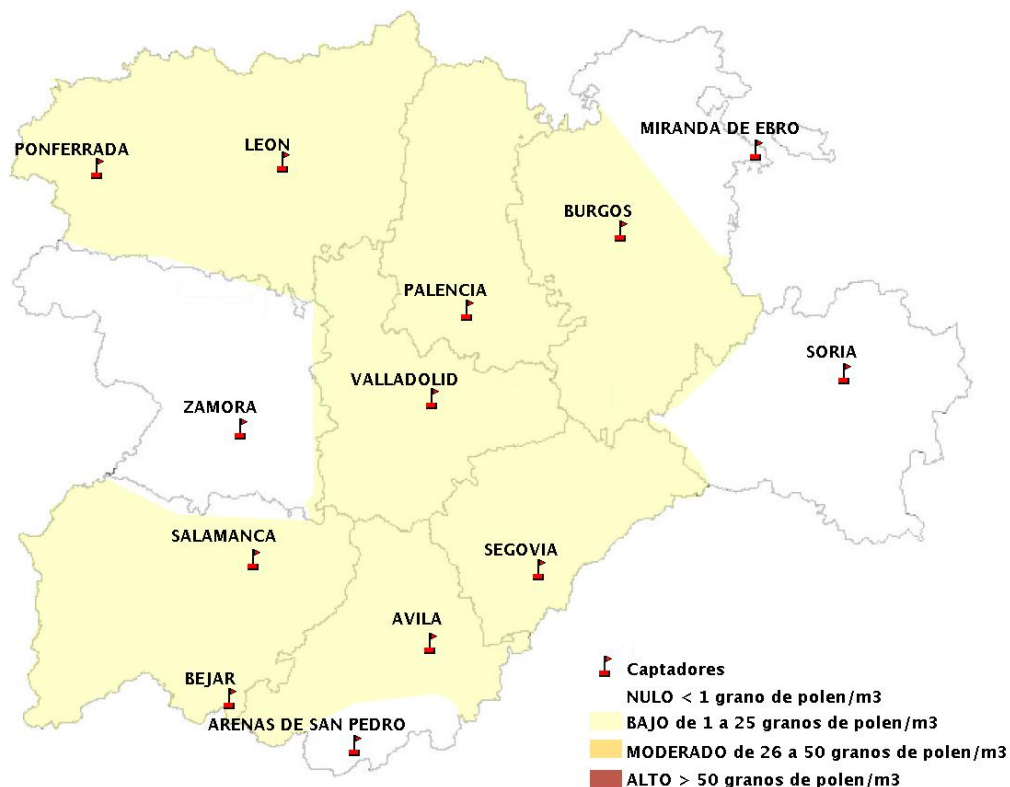

INFORME DE PREVISIONES DE NIVELES DE POLEN

11/07/2019

Los datos reflejados en los siguientes mapas y ficha de previsión para el fin de semana de los niveles de polen de los tipos polínicos más alergénicos, de cada estación de medida, han sido aportados por el Registro Aerobiológico de Castilla y León.

Mapa de previsión de Niveles de Polen:POACEAE del Jueves 11-7-19 al Domingo 14-7-19

Mapa de previsión de Niveles de Polen:OLEA del Jueves 11-7-19 al Domingo 14-7-19

Mapa de previsión de Niveles de Polen:RUMEX del Jueves 11-7-19 al Domingo 14-7-19