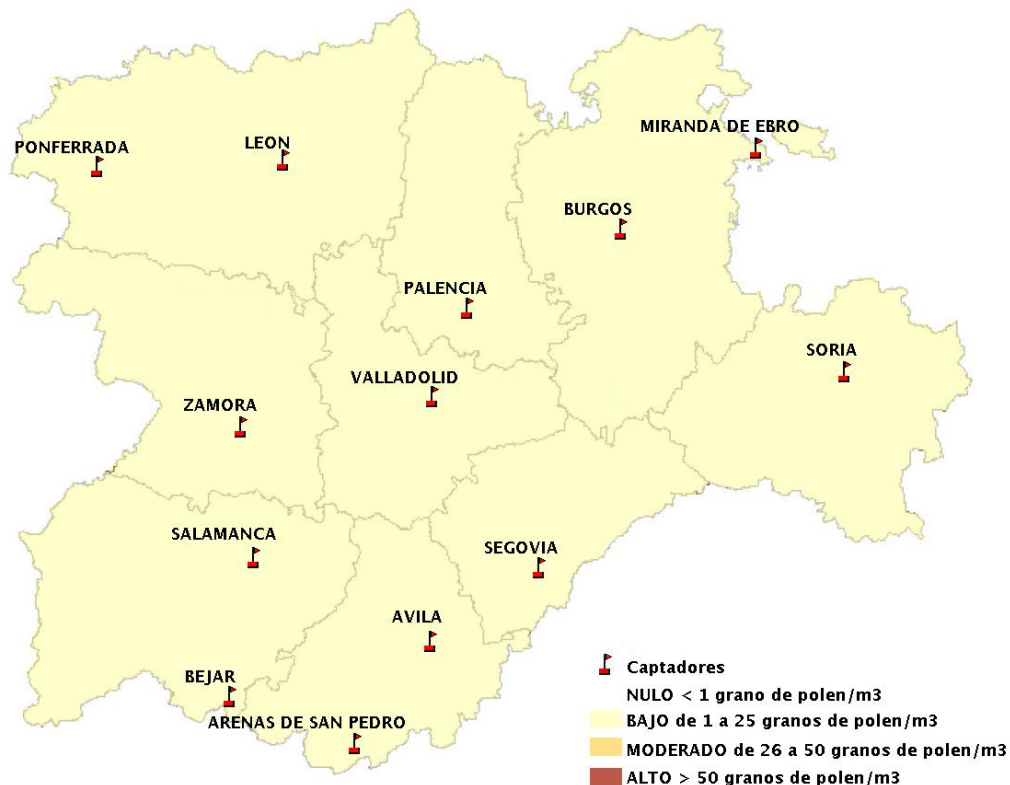

(ORDEN SAN/417/2010, de 26 marzo, por la que se crea el Registro Aerobiológico de Castilla y León.)

Mapa de previsión de Niveles de Polen:URTICACEAE del Jueves 11-7-19 al Domingo 14-7-19

Mapa de previsión de Niveles de Polen:PLATANUS del Jueves 11-7-19 al Domingo 14-7-19

Mapa de previsión de Niveles de Polen:POACEAE del Jueves 11-7-19 al Domingo 14-7-19

Mapa de previsión de Niveles de Polen:OLEA del Jueves 11-7-19 al Domingo 14-7-19

Mapa de previsión de Niveles de Polen:RUMEX del Jueves 11-7-19 al Domingo 14-7-19