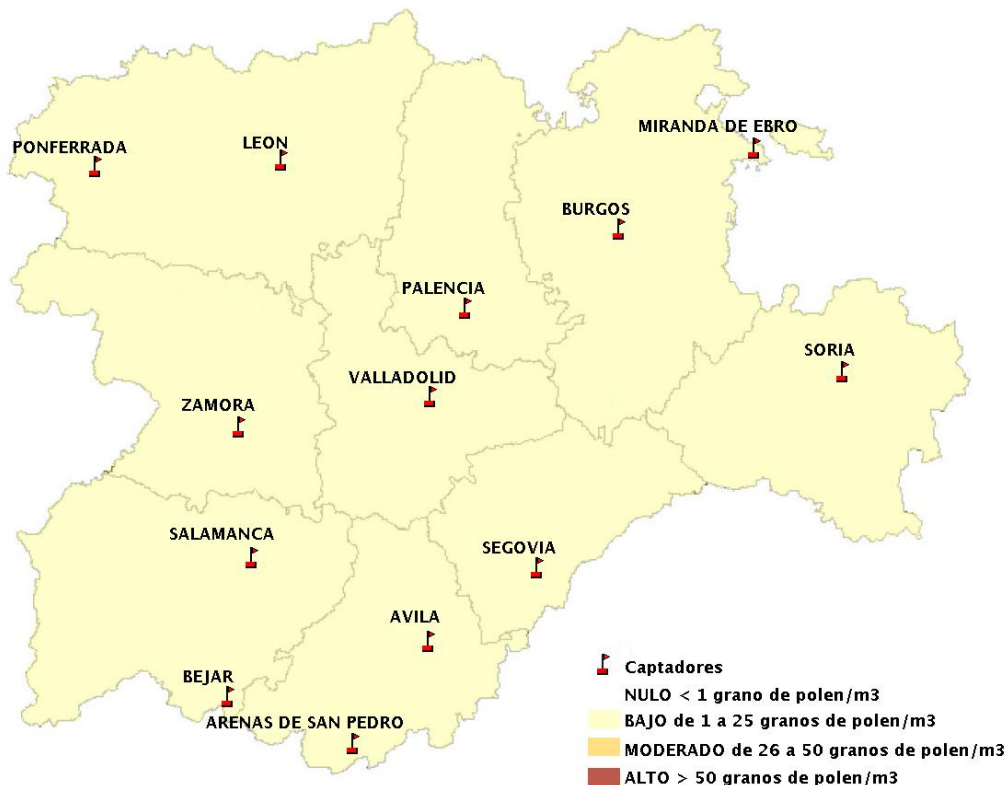

(ORDEN SAN/417/2010, de 26 marzo, por la que se crea el Registro Aerobiológico de Castilla y León.)

Mapa de previsión de Niveles de Polen:URTICACEAE del Jueves 25-7-19 al Domingo 28-7-19

Mapa de previsión de Niveles de Polen:PLATANUS del Jueves 25-7-19 al Domingo 28-7-19

Mapa de previsión de Niveles de Polen:POACEAE del Jueves 25-7-19 al Domingo 28-7-19

Mapa de previsión de Niveles de Polen:OLEA del Jueves 25-7-19 al Domingo 28-7-19

Mapa de previsión de Niveles de Polen:RUMEX del Jueves 25-7-19 al Domingo 28-7-19