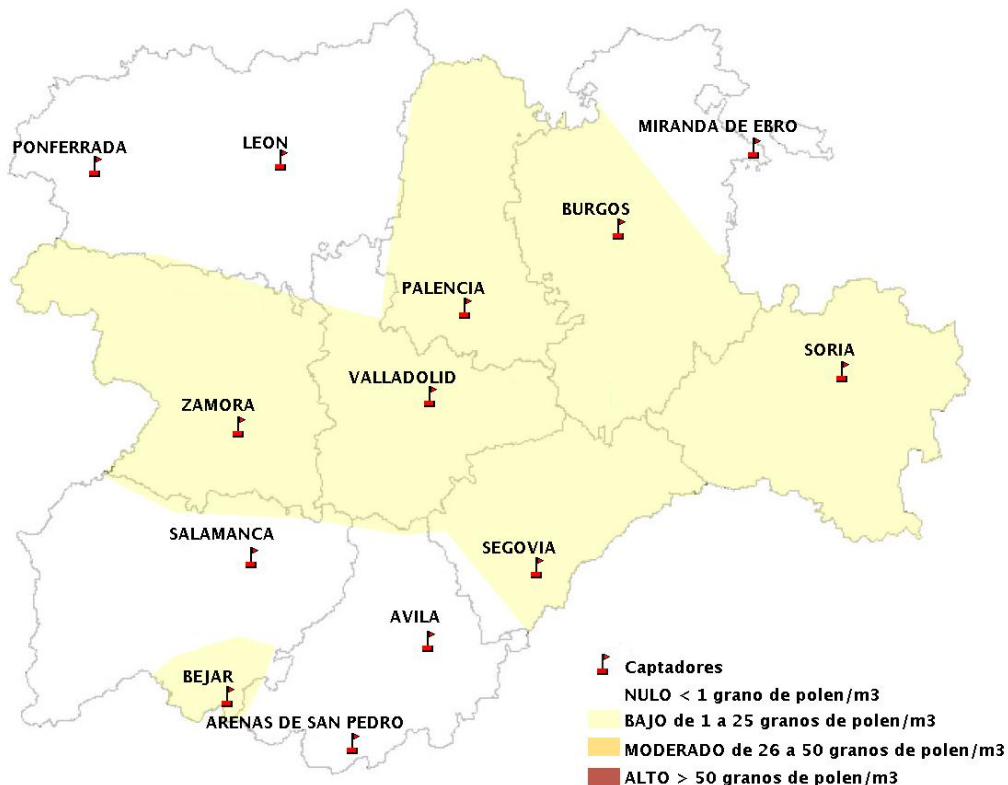

INFORME DE PREVISIONES DE NIVELES DE POLEN

25/07/2019

Los datos reflejados en los siguientes mapas y ficha de previsión para el fin de semana de los niveles de polen de los tipos polínicos más alergénicos, de cada estación de medida, han sido aportados por el Registro Aerobiológico de Castilla y León.

Mapa de previsión de Niveles de Polen:POACEAE del Jueves 25-7-19 al Domingo 28-7-19

Mapa de previsión de Niveles de Polen:OLEA del Jueves 25-7-19 al Domingo 28-7-19

Mapa de previsión de Niveles de Polen:RUMEX del Jueves 25-7-19 al Domingo 28-7-19