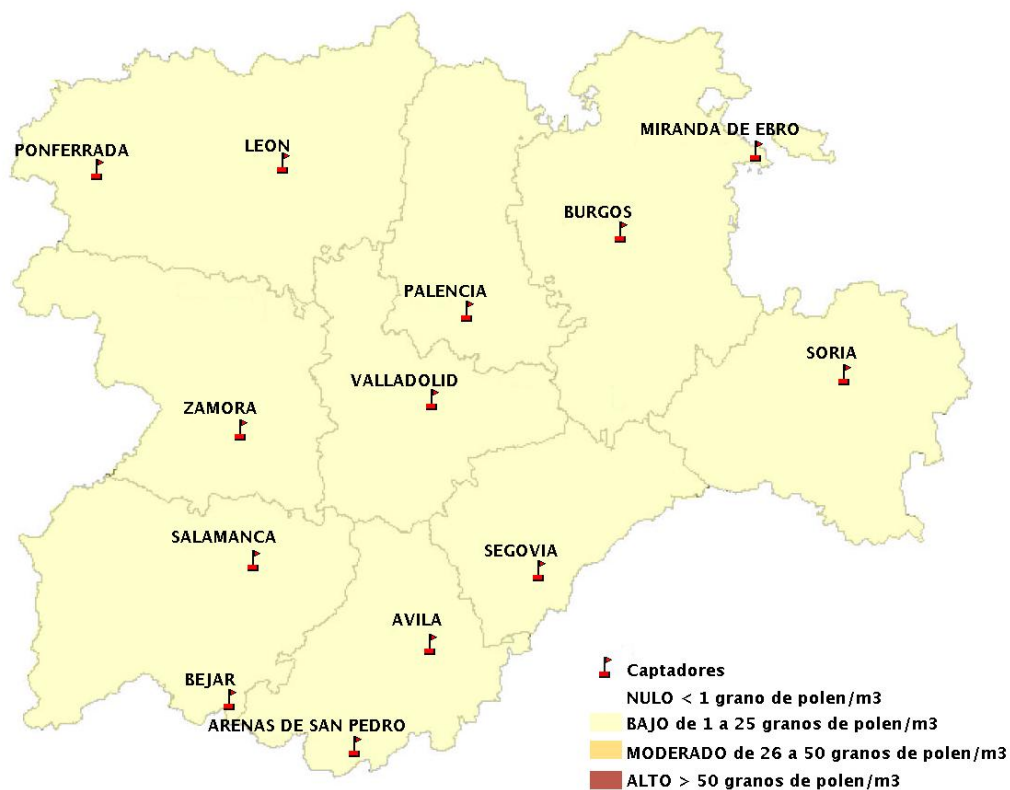

Mapa de previsión de Niveles de Polen:PLANTAGO del Jueves 25-7-19 al Domingo 28-7-19