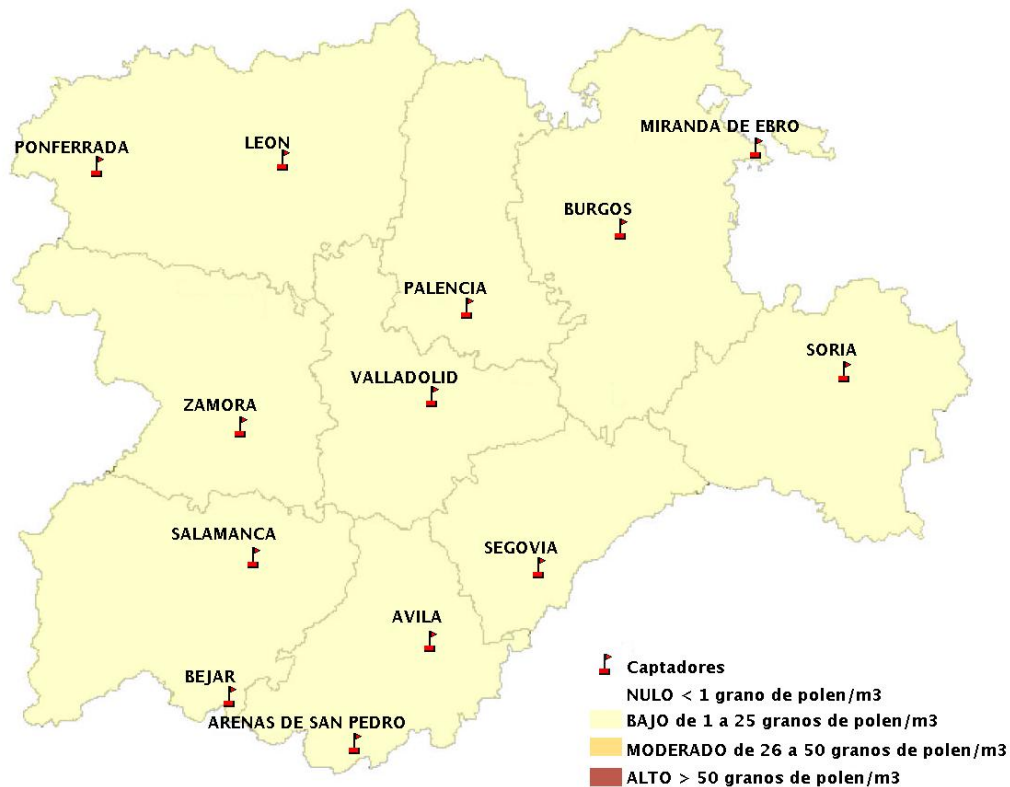

INFORME DE PREVISIONES DE NIVELES DE POLEN

25/07/2019

Los datos reflejados en los siguientes mapas y ficha de previsión para el fin de semana de los niveles de polen de los tipos polínicos más alergénicos, de cada estación de medida, han sido aportados por el Registro Aerobiológico de Castilla y León.

(ORDEN SAN/417/2010, de 26 marzo, por la que se crea el Registro Aerobiológico de Castilla y León.)

Mapa de previsión de Niveles de Polen:URTICACEAE del Jueves 25-7-19 al Domingo 28-7-19