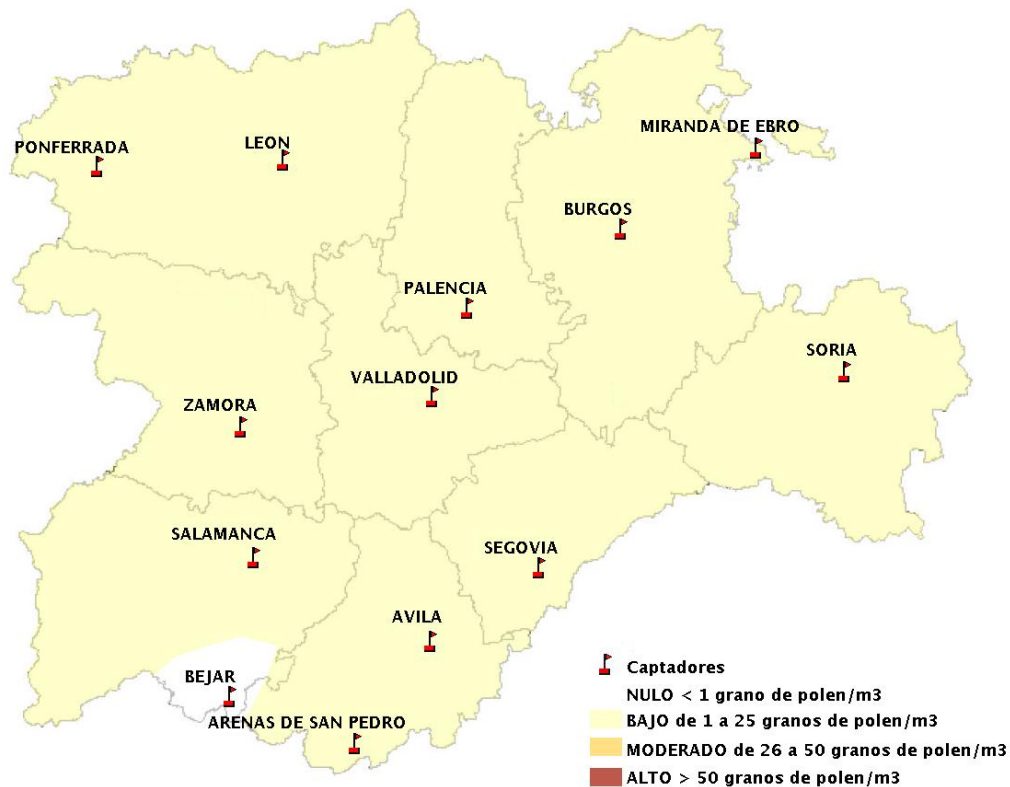

Mapa de previsión de Niveles de Polen:CUPRESSACEAE del Jueves 25-7-19 al Domingo 28-7-19