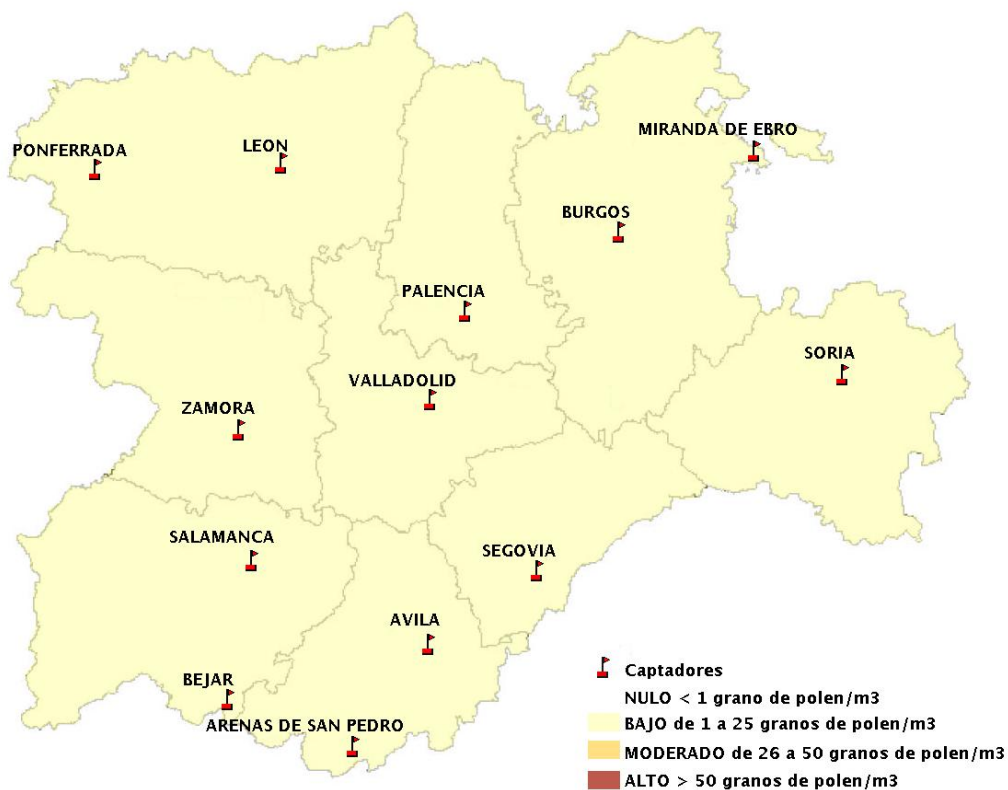

(ORDEN SAN/417/2010, de 26 marzo, por la que se crea el Registro Aerobiológico de Castilla y León.)

Mapa de previsión de Niveles de Polen:URTICACEAE del Jueves 25-7-19 al Domingo 28-7-19

Mapa de previsión de Niveles de Polen:PLATANUS del Jueves 25-7-19 al Domingo 28-7-19

Mapa de previsión de Niveles de Polen:POACEAE del Jueves 25-7-19 al Domingo 28-7-19

Mapa de previsión de Niveles de Polen:OLEA del Jueves 25-7-19 al Domingo 28-7-19

Mapa de previsión de Niveles de Polen:RUMEX del Jueves 25-7-19 al Domingo 28-7-19