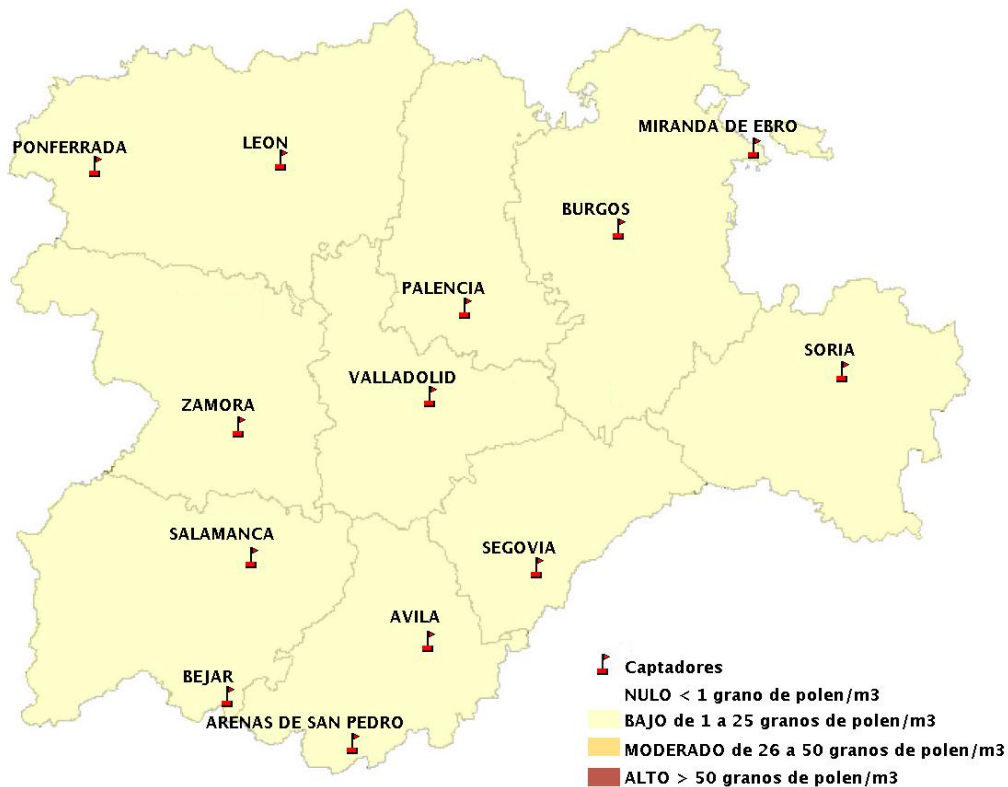

Mapa de previsión de Niveles de Polen:POACEAE del Jueves 18-7-19 al Domingo 21-7-19

Mapa de previsión de Niveles de Polen:OLEA del Jueves 18-7-19 al Domingo 21-7-19

Mapa de previsión de Niveles de Polen:RUMEX del Jueves 18-7-19 al Domingo 21-7-19

Mapa de previsión de Niveles de Polen:CUPRESSACEAE del Jueves 18-7-19 al Domingo 21-7-19

Mapa de previsión de Niveles de Polen:PLANTAGO del Jueves 18-7-19 al Domingo 21-7-19

FICHA PREVISIONES DE NIVELES DE POLEN SEMANALES