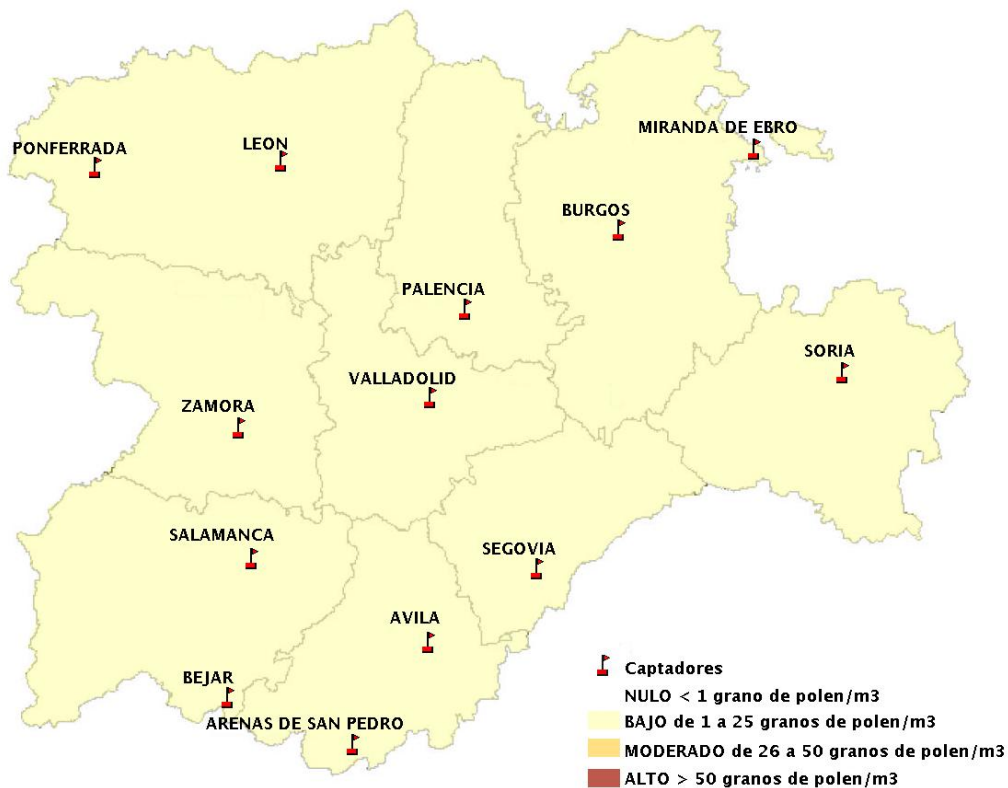

(ORDEN SAN/417/2010, de 26 marzo, por la que se crea el Registro Aerobiológico de Castilla y León.)

Mapa de previsión de Niveles de Polen:URTICACEAE del Jueves 18-7-19 al Domingo 21-7-19

Mapa de previsión de Niveles de Polen:PLATANUS del Jueves 18-7-19 al Domingo 21-7-19

Mapa de previsión de Niveles de Polen:POACEAE del Jueves 18-7-19 al Domingo 21-7-19

Mapa de previsión de Niveles de Polen:OLEA del Jueves 18-7-19 al Domingo 21-7-19

Mapa de previsión de Niveles de Polen:RUMEX del Jueves 18-7-19 al Domingo 21-7-19