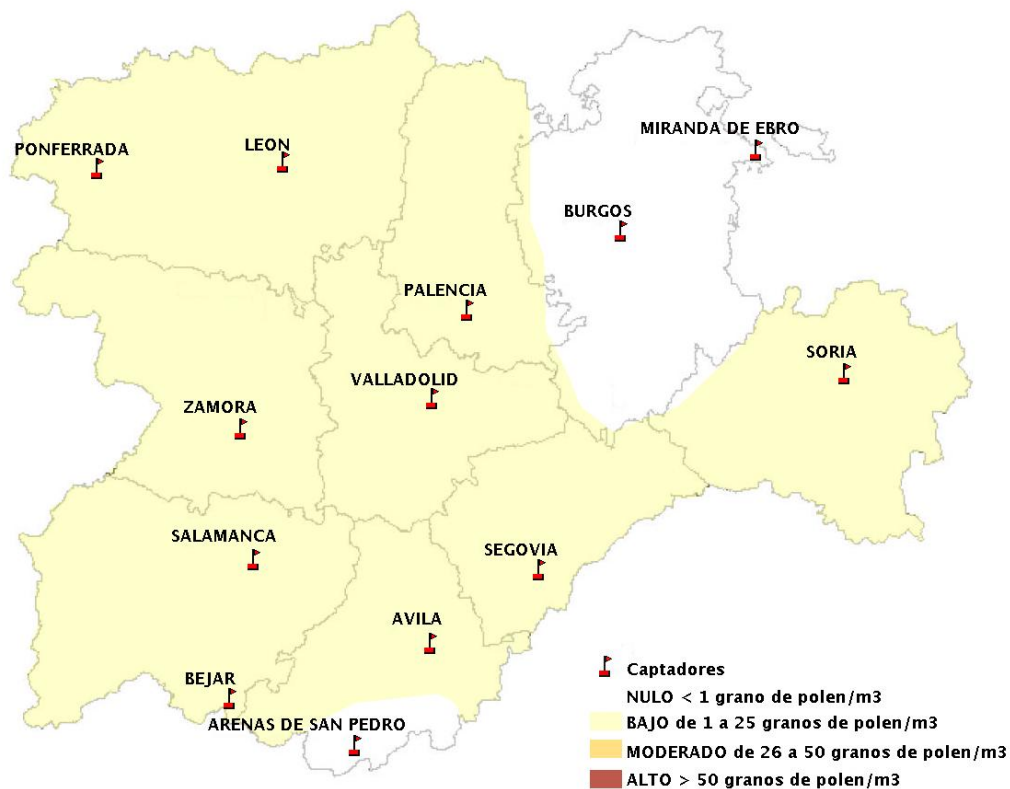

INFORME DE PREVISIONES DE NIVELES DE POLEN

18/07/2019

Los datos reflejados en los siguientes mapas y ficha de previsión para el fin de semana de los niveles de polen de los tipos polínicos más alergénicos, de cada estación de medida, han sido aportados por el Registro Aerobiológico de Castilla y León.

Mapa de previsión de Niveles de Polen:POACEAE del Jueves 18-7-19 al Domingo 21-7-19

Mapa de previsión de Niveles de Polen:OLEA del Jueves 18-7-19 al Domingo 21-7-19

Mapa de previsión de Niveles de Polen:RUMEX del Jueves 18-7-19 al Domingo 21-7-19