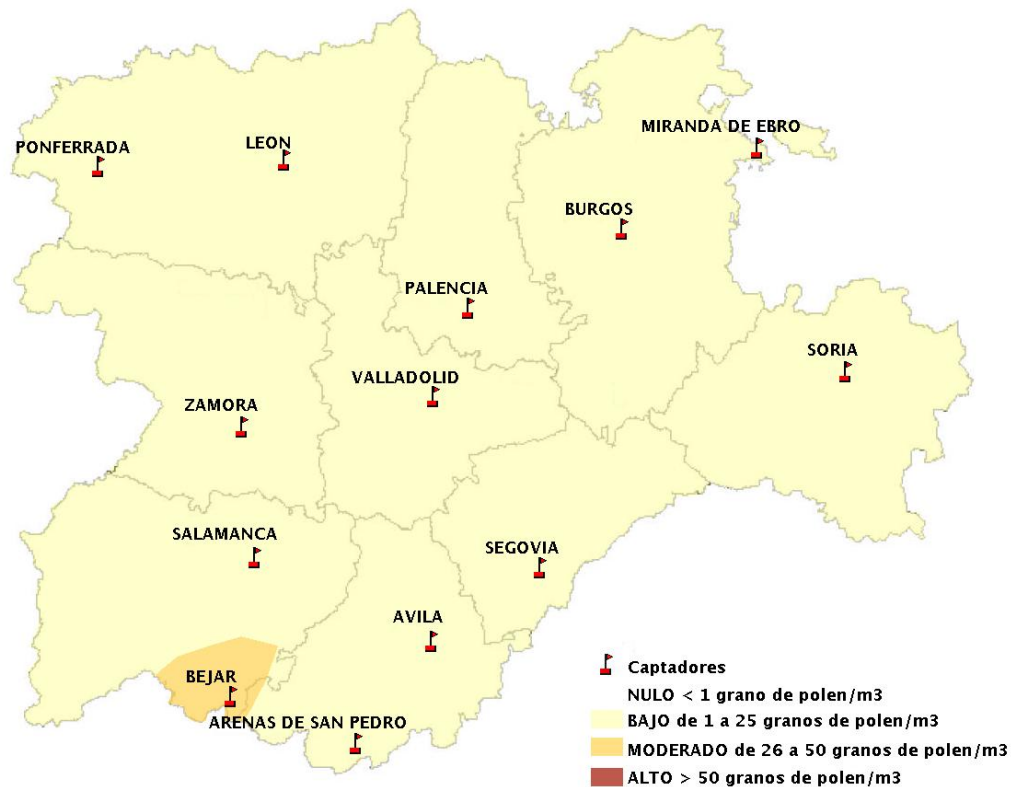

INFORME DE PREVISIONES DE NIVELES DE POLEN

18/07/2019

Los datos reflejados en los siguientes mapas y ficha de previsión para el fin de semana de los niveles de polen de los tipos polínicos más alergénicos, de cada estación de medida, han sido aportados por el Registro Aerobiológico de Castilla y León.

(ORDEN SAN/417/2010, de 26 marzo, por la que se crea el Registro Aerobiológico de Castilla y León.)

Mapa de previsión de Niveles de Polen:URTICACEAE del Jueves 18-7-19 al Domingo 21-7-19