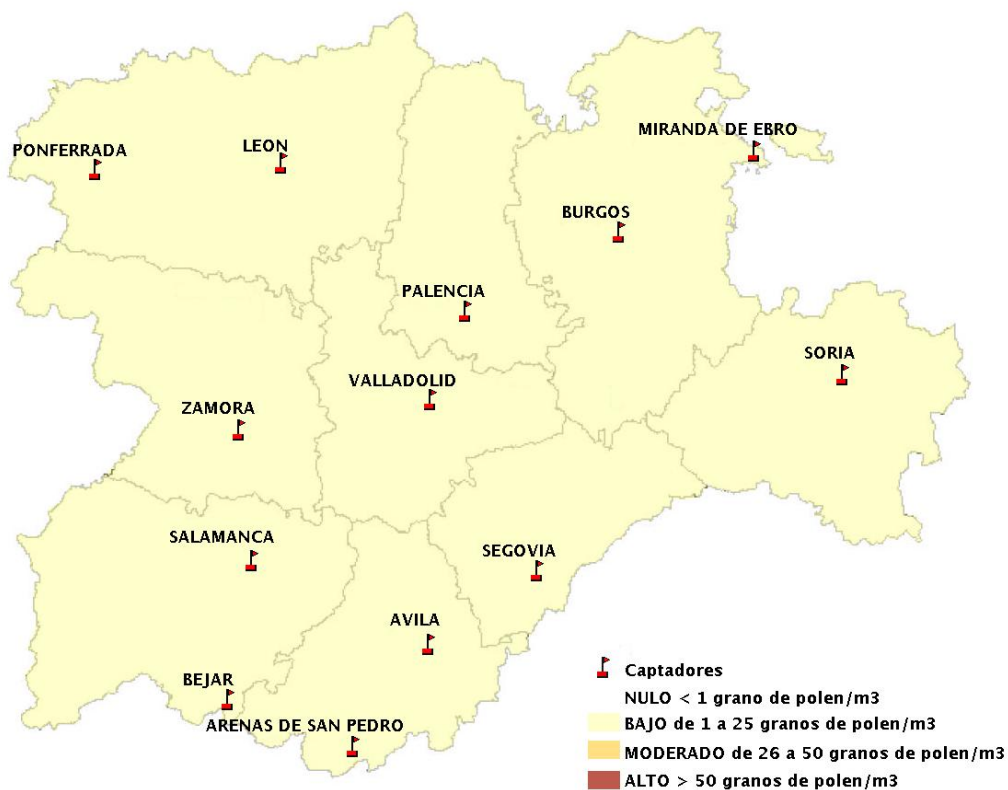

Mapa de previsión de Niveles de Polen:PLANTAGO del Jueves 18-7-19 al Domingo 21-7-19