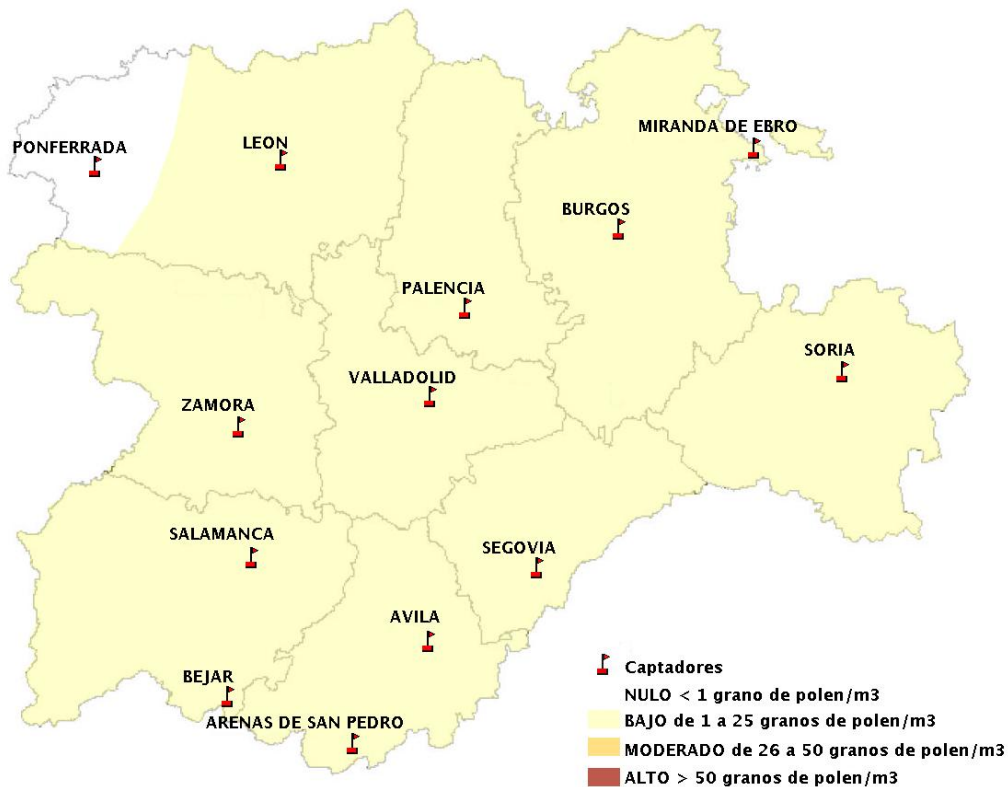

(ORDEN SAN/417/2010, de 26 marzo, por la que se crea el Registro Aerobiológico de Castilla y León.)

Mapa de previsión de Niveles de Polen:URTICACEAE del Jueves 18-7-19 al Domingo 21-7-19

Mapa de previsión de Niveles de Polen:PLATANUS del Jueves 18-7-19 al Domingo 21-7-19

Mapa de previsión de Niveles de Polen:POACEAE del Jueves 18-7-19 al Domingo 21-7-19

Mapa de previsión de Niveles de Polen:OLEA del Jueves 18-7-19 al Domingo 21-7-19

Mapa de previsión de Niveles de Polen:RUMEX del Jueves 18-7-19 al Domingo 21-7-19