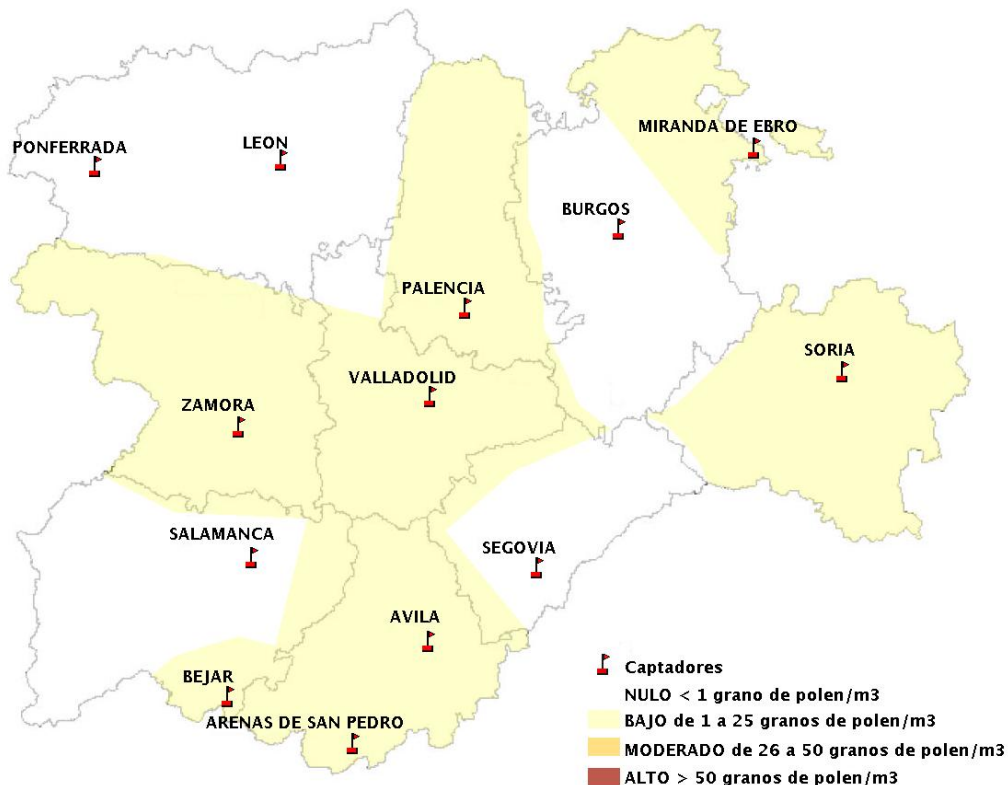

(ORDEN SAN/417/2010, de 26 marzo, por la que se crea el Registro Aerobiológico de Castilla y León.)

Mapa de previsión de Niveles de Polen:URTICACEAE del Jueves 22-8-19 al Domingo 25-8-19

Mapa de previsión de Niveles de Polen:PLATANUS del Jueves 22-8-19 al Domingo 25-8-19

Mapa de previsión de Niveles de Polen:POACEAE del Jueves 22-8-19 al Domingo 25-8-19

Mapa de previsión de Niveles de Polen:OLEA del Jueves 22-8-19 al Domingo 25-8-19

Mapa de previsión de Niveles de Polen:RUMEX del Jueves 22-8-19 al Domingo 25-8-19