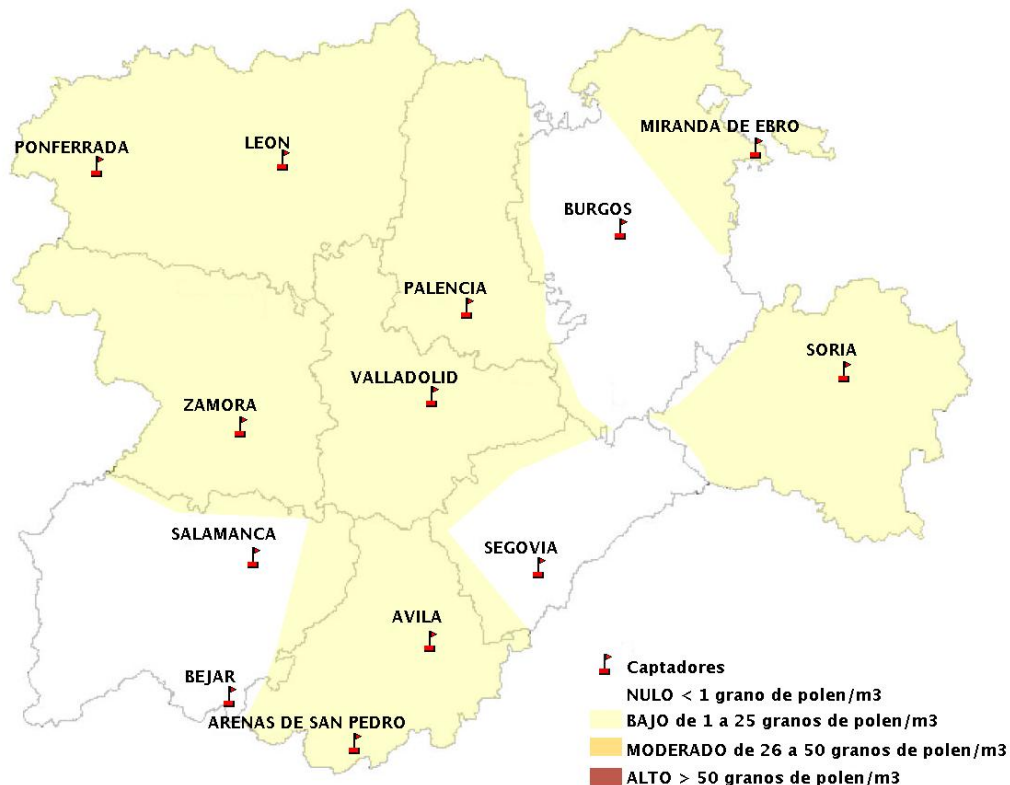

Mapa de previsión de Niveles de Polen:CUPRESSACEAE del Jueves 22-8-19 al Domingo 25-8-19