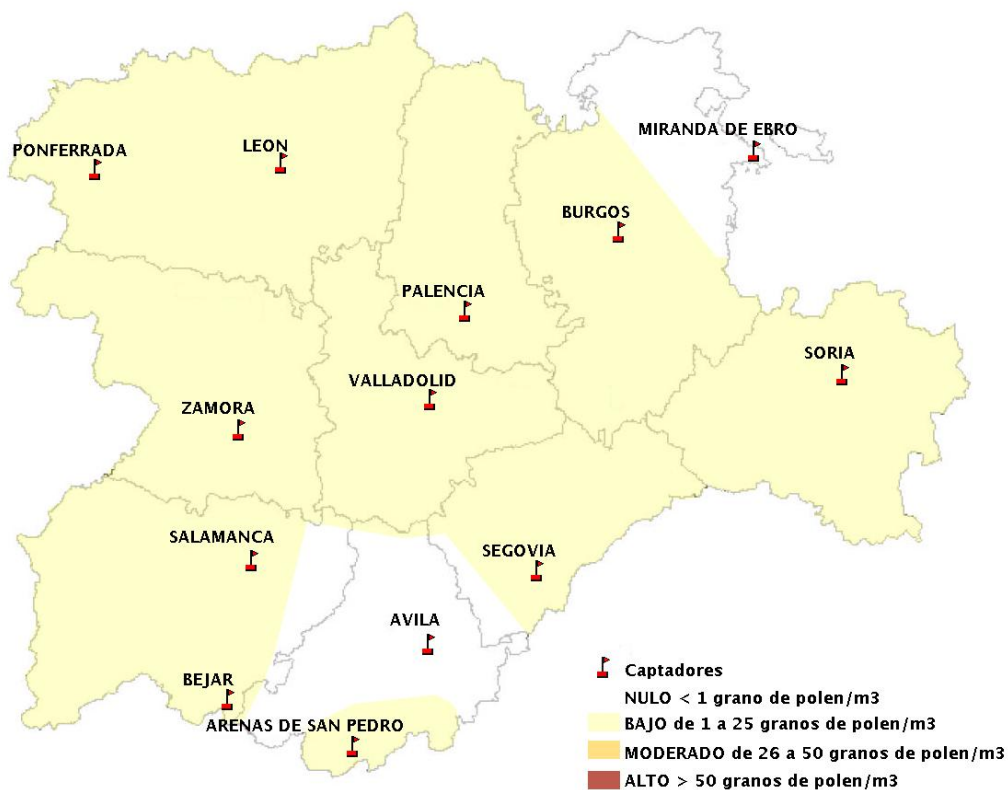

(ORDEN SAN/417/2010, de 26 marzo, por la que se crea el Registro Aerobiológico de Castilla y León.)

Mapa de previsión de Niveles de Polen:URTICACEAE del Jueves 22-8-19 al Domingo 25-8-19

Mapa de previsión de Niveles de Polen:PLATANUS del Jueves 22-8-19 al Domingo 25-8-19

Mapa de previsión de Niveles de Polen:POACEAE del Jueves 22-8-19 al Domingo 25-8-19

Mapa de previsión de Niveles de Polen:OLEA del Jueves 22-8-19 al Domingo 25-8-19

Mapa de previsión de Niveles de Polen:RUMEX del Jueves 22-8-19 al Domingo 25-8-19