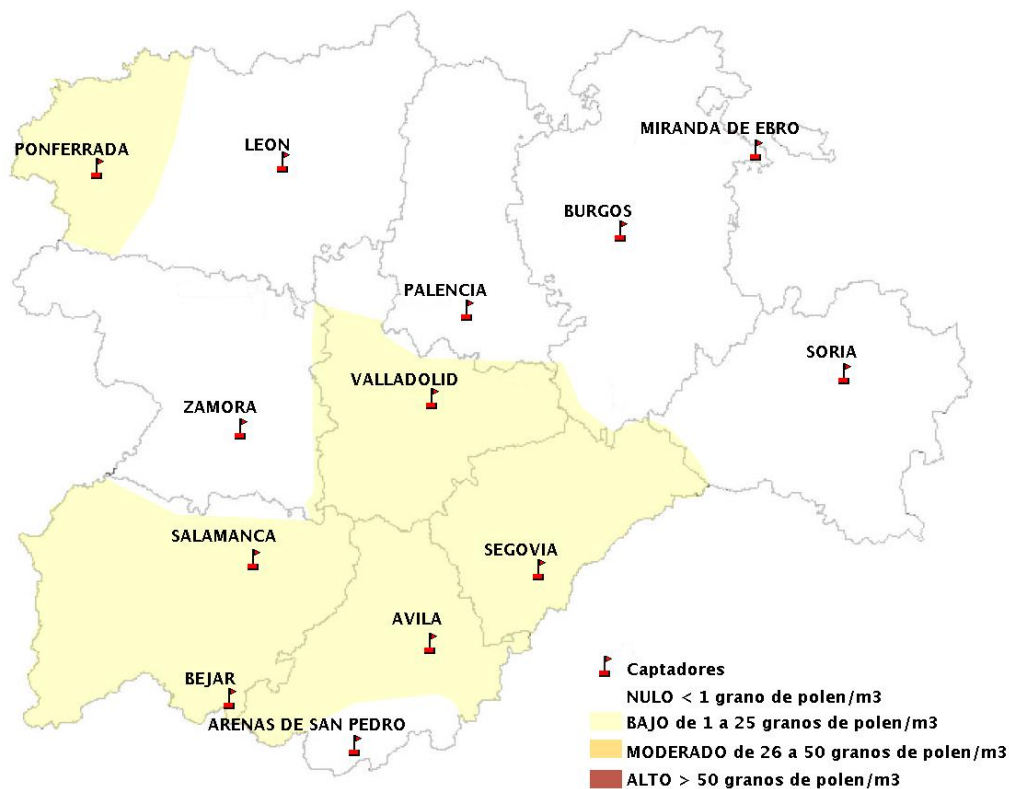

INFORME DE PREVISIONES DE NIVELES DE POLEN

22/08/2019

Los datos reflejados en los siguientes mapas y ficha de previsión para el fin de semana de los niveles de polen de los tipos polínicos más alergénicos, de cada estación de medida, han sido aportados por el Registro Aerobiológico de Castilla y León.

Mapa de previsión de Niveles de Polen:POACEAE del Jueves 22-8-19 al Domingo 25-8-19

Mapa de previsión de Niveles de Polen:OLEA del Jueves 22-8-19 al Domingo 25-8-19

Mapa de previsión de Niveles de Polen:RUMEX del Jueves 22-8-19 al Domingo 25-8-19