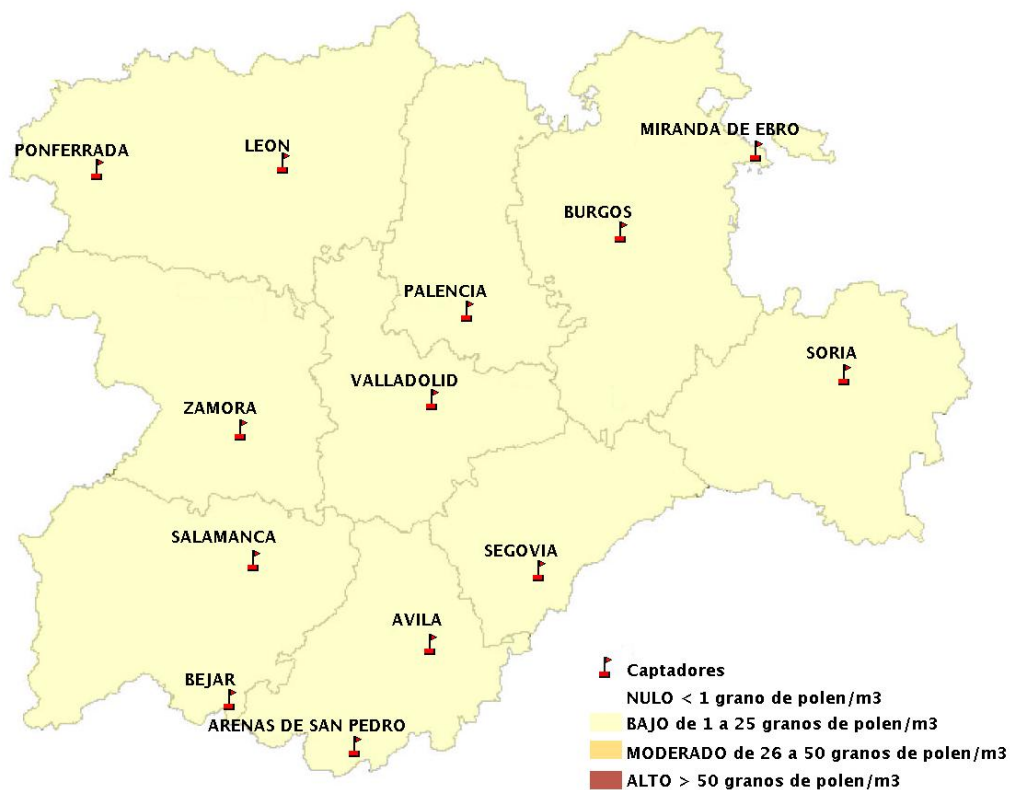

Mapa de previsión de Niveles de Polen:PLANTAGO del Jueves 22-8-19 al Domingo 25-8-19