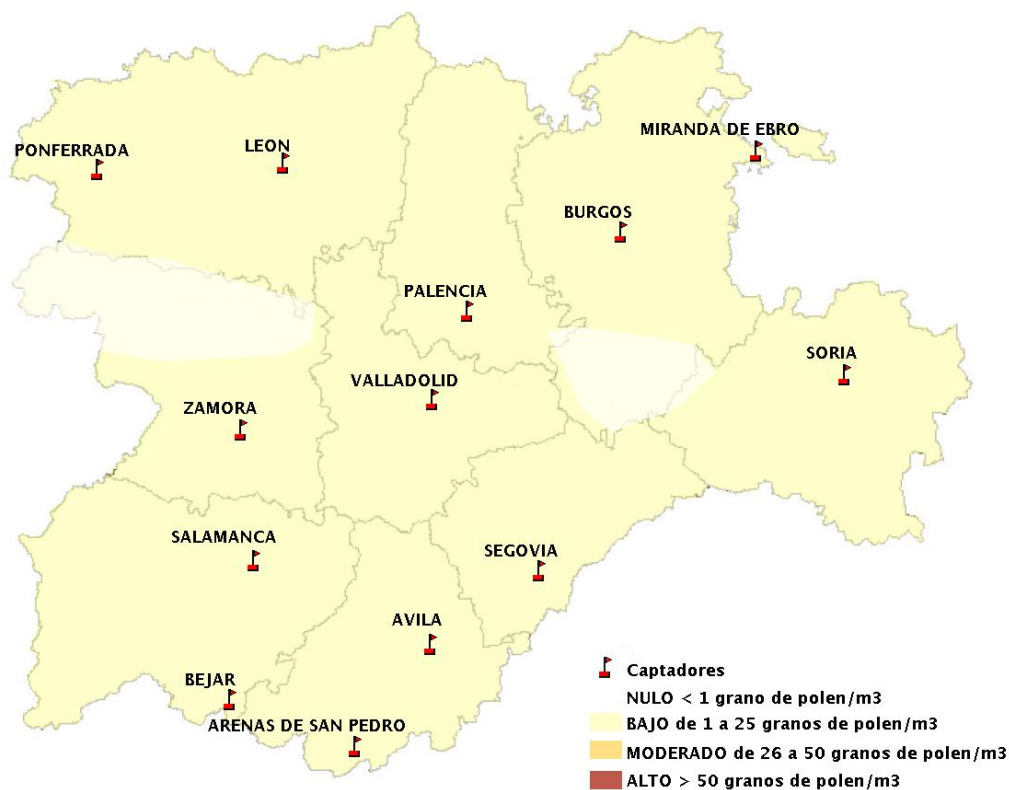

(ORDEN SAN/417/2010, de 26 marzo, por la que se crea el Registro Aerobiológico de Castilla y León.)

Mapa de previsión de Niveles de Polen:URTICACEAE del Jueves 22-8-19 al Domingo 25-8-19

Mapa de previsión de Niveles de Polen:PLATANUS del Jueves 22-8-19 al Domingo 25-8-19

Mapa de previsión de Niveles de Polen:POACEAE del Jueves 22-8-19 al Domingo 25-8-19

Mapa de previsión de Niveles de Polen:OLEA del Jueves 22-8-19 al Domingo 25-8-19

Mapa de previsión de Niveles de Polen:RUMEX del Jueves 22-8-19 al Domingo 25-8-19