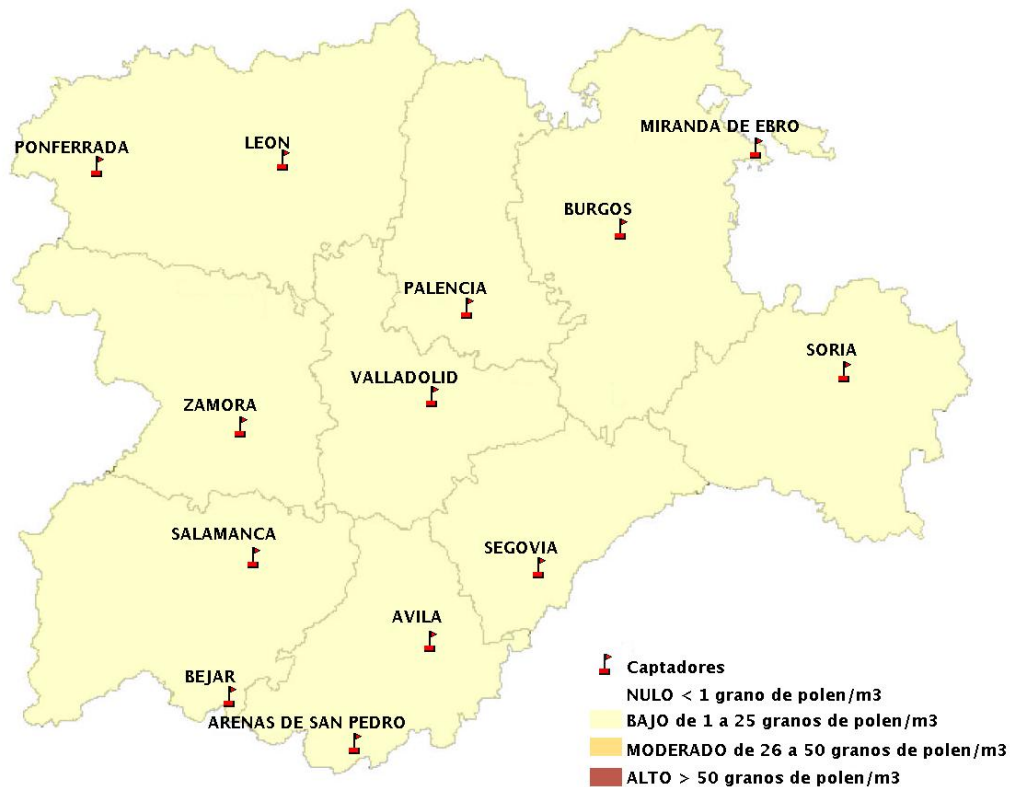

INFORME DE PREVISIONES DE NIVELES DE POLEN

22/08/2019

Los datos reflejados en los siguientes mapas y ficha de previsión para el fin de semana de los niveles de polen de los tipos polínicos más alergénicos, de cada estación de medida, han sido aportados por el Registro Aerobiológico de Castilla y León.

(ORDEN SAN/417/2010, de 26 marzo, por la que se crea el Registro Aerobiológico de Castilla y León.)

Mapa de previsión de Niveles de Polen:URTICACEAE del Jueves 22-8-19 al Domingo 25-8-19