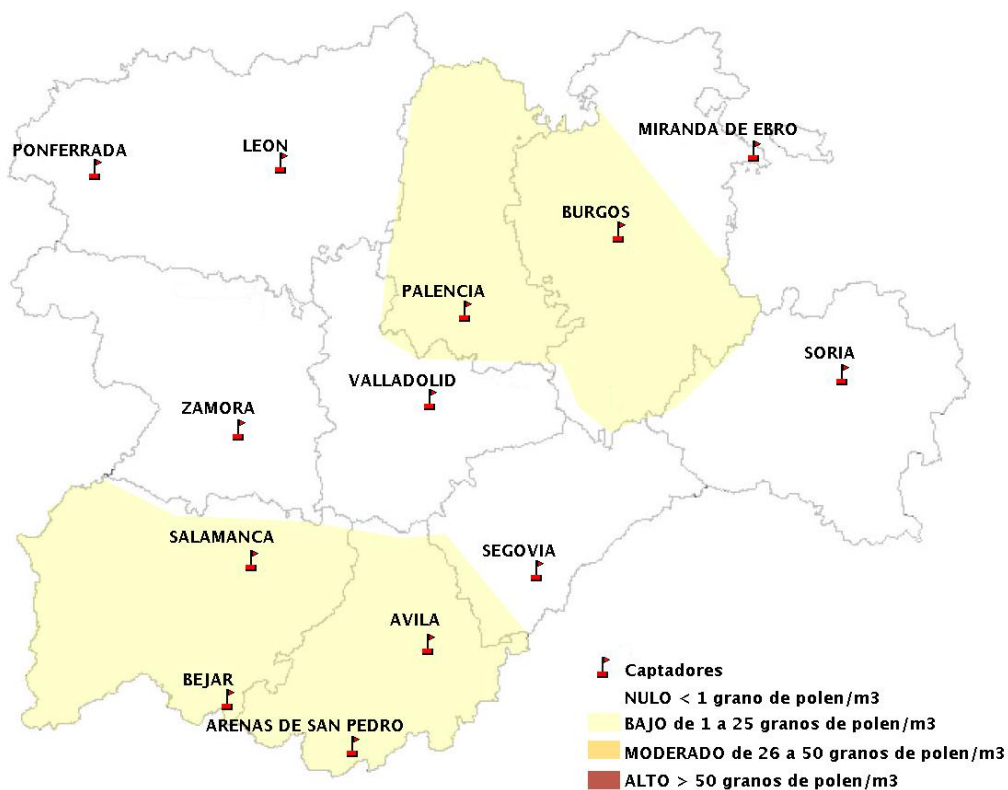

(ORDEN SAN/417/2010, de 26 marzo, por la que se crea el Registro Aerobiológico de Castilla y León.)

Mapa de previsión de Niveles de Polen:URTICACEAE del Jueves 26-9-19 al Domingo 29-9-19

Mapa de previsión de Niveles de Polen:PLATANUS del Jueves 26-9-19 al Domingo 29-9-19

Mapa de previsión de Niveles de Polen:POACEAE del Jueves 26-9-19 al Domingo 29-9-19

Mapa de previsión de Niveles de Polen:OLEA del Jueves 26-9-19 al Domingo 29-9-19

Mapa de previsión de Niveles de Polen:RUMEX del Jueves 26-9-19 al Domingo 29-9-19