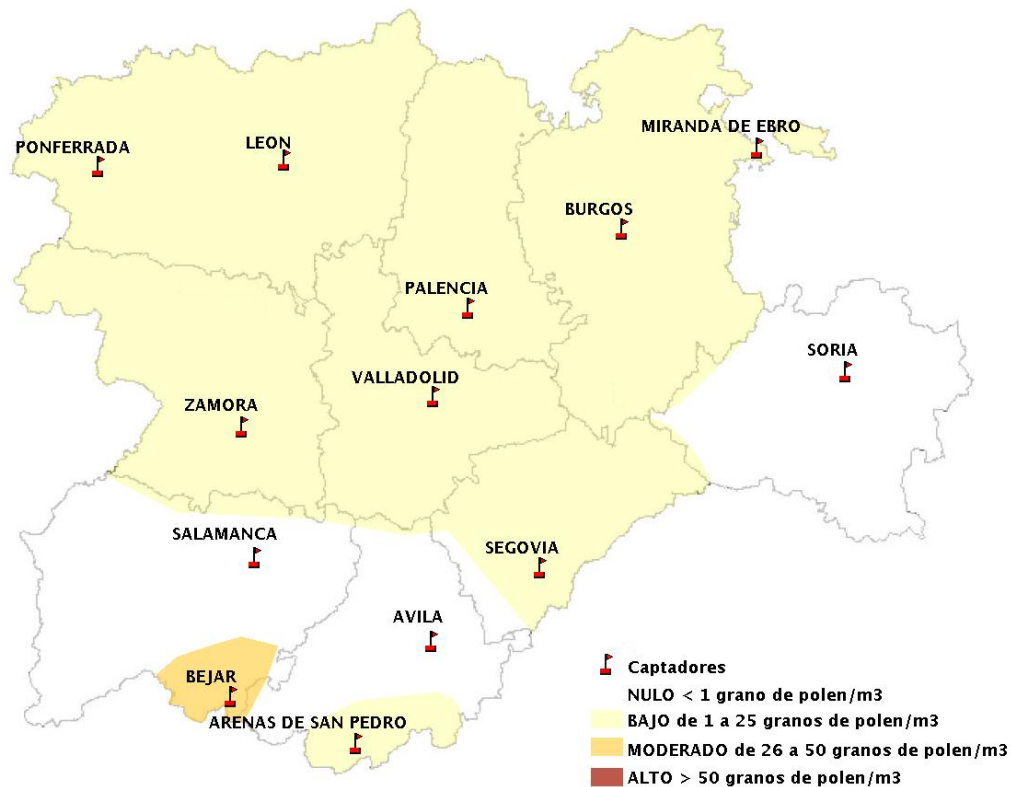

INFORME DE PREVISIONES DE NIVELES DE POLEN

26/09/2019

Los datos reflejados en los siguientes mapas y ficha de previsión para el fin de semana de los niveles de polen de los tipos polínicos más alergénicos, de cada estación de medida, han sido aportados por el Registro Aerobiológico de Castilla y León.

(ORDEN SAN/417/2010, de 26 marzo, por la que se crea el Registro Aerobiológico de Castilla y León.)

Mapa de previsión de Niveles de Polen:URTICACEAE del Jueves 26-9-19 al Domingo 29-9-19