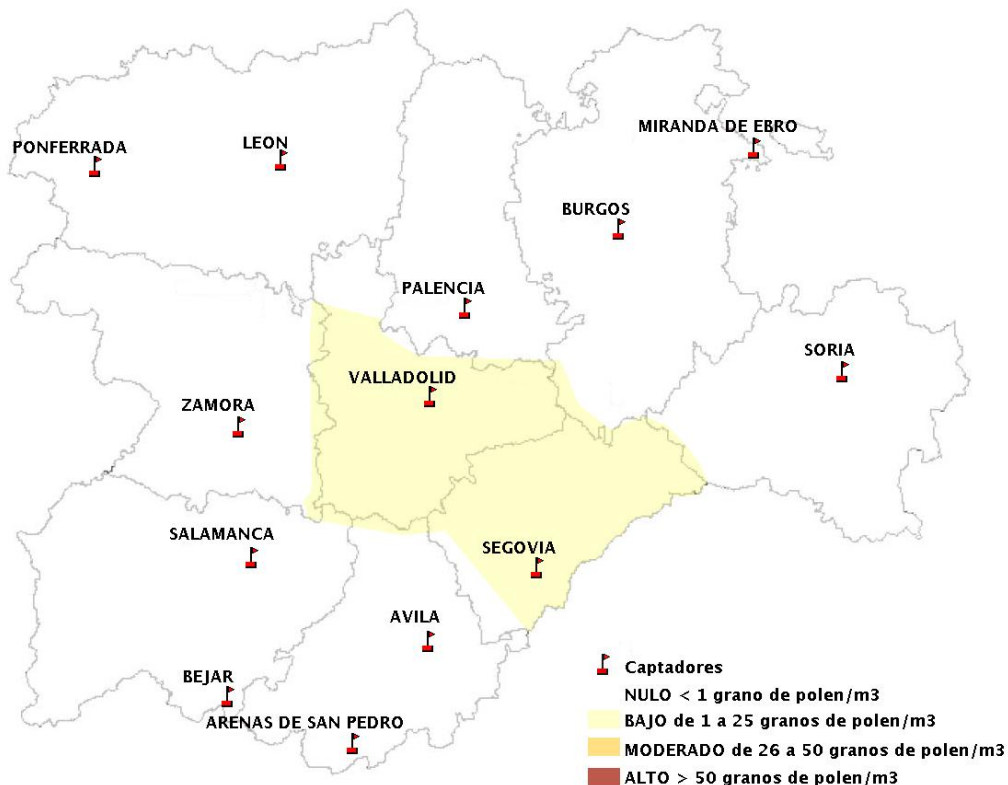

INFORME DE PREVISIONES DE NIVELES DE POLEN

26/09/2019

Los datos reflejados en los siguientes mapas y ficha de previsión para el fin de semana de los niveles de polen de los tipos polínicos más alergénicos, de cada estación de medida, han sido aportados por el Registro Aerobiológico de Castilla y León.

Mapa de previsión de Niveles de Polen:POACEAE del Jueves 26-9-19 al Domingo 29-9-19

Mapa de previsión de Niveles de Polen:OLEA del Jueves 26-9-19 al Domingo 29-9-19

Mapa de previsión de Niveles de Polen:RUMEX del Jueves 26-9-19 al Domingo 29-9-19