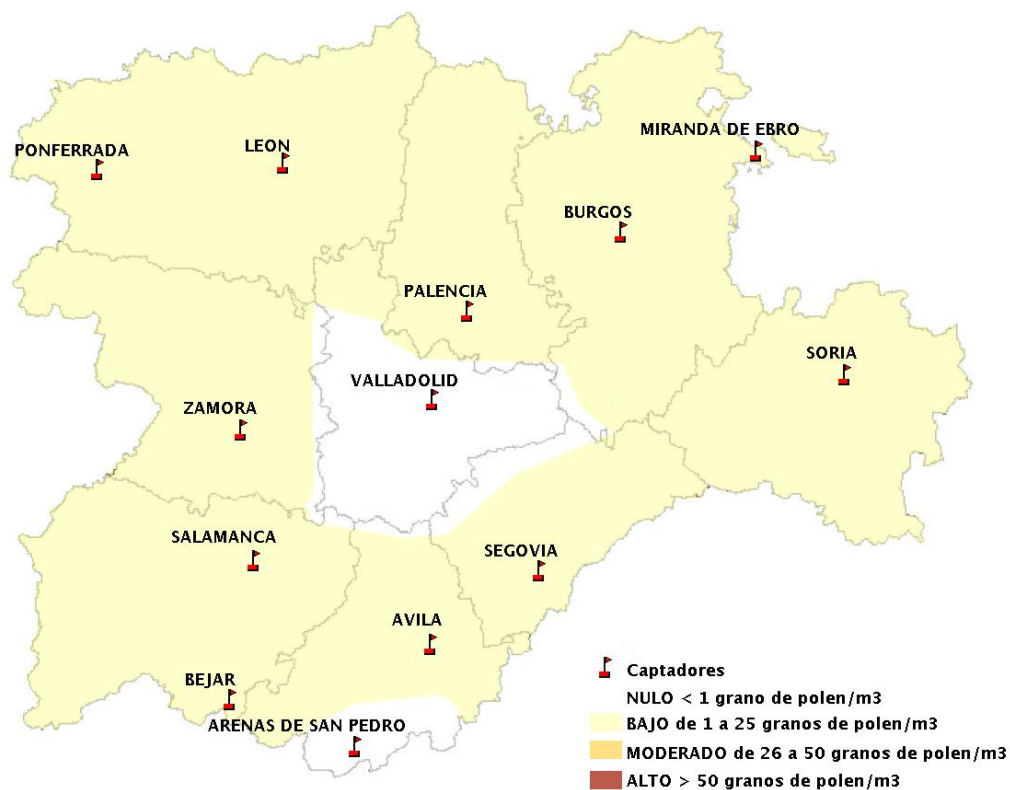

Mapa de previsión de Niveles de Polen:PLANTAGO del Jueves 26-9-19 al Domingo 29-9-19