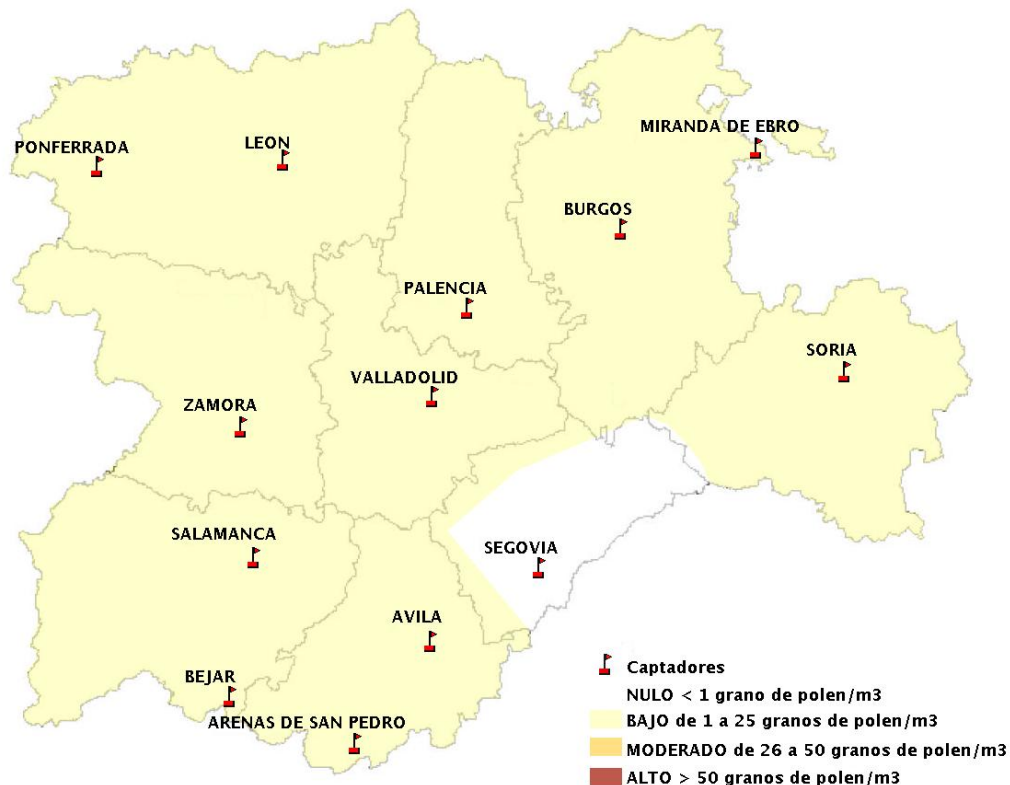

Mapa de previsión de Niveles de Polen:CUPRESSACEAE del Jueves 26-9-19 al Domingo 29-9-19