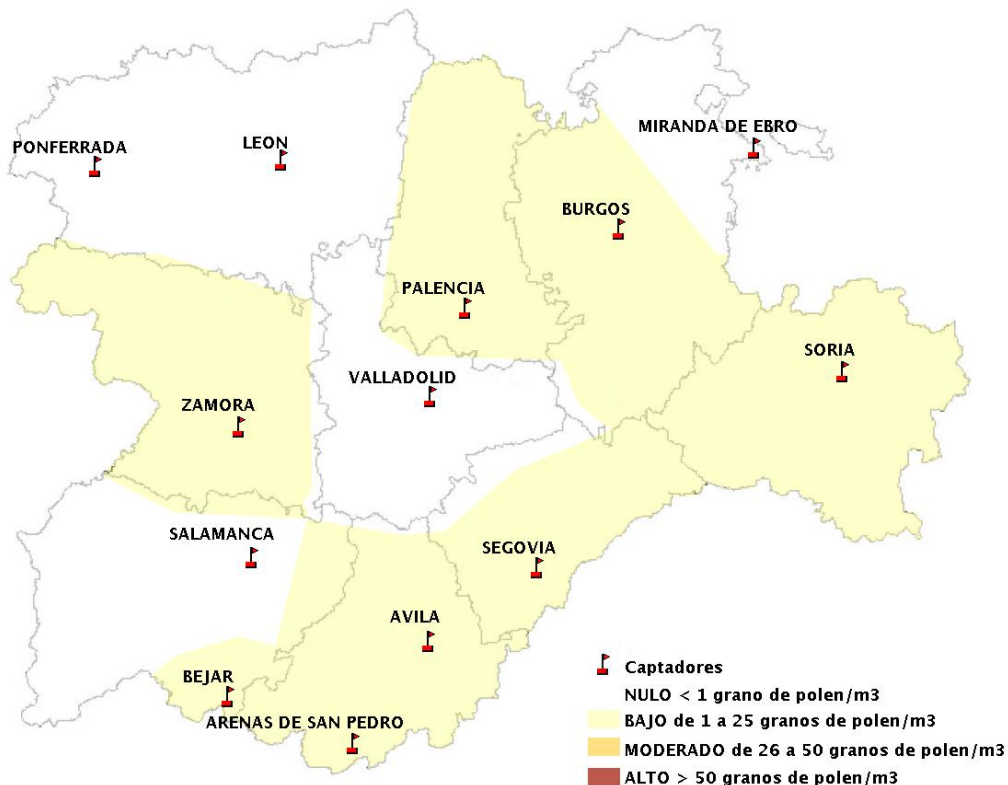

(ORDEN SAN/417/2010, de 26 marzo, por la que se crea el Registro Aerobiológico de Castilla y León.)

Mapa de previsión de Niveles de Polen:URTICACEAE del Jueves 26-9-19 al Domingo 29-9-19

Mapa de previsión de Niveles de Polen:PLATANUS del Jueves 26-9-19 al Domingo 29-9-19

Mapa de previsión de Niveles de Polen:POACEAE del Jueves 26-9-19 al Domingo 29-9-19

Mapa de previsión de Niveles de Polen:OLEA del Jueves 26-9-19 al Domingo 29-9-19

Mapa de previsión de Niveles de Polen:RUMEX del Jueves 26-9-19 al Domingo 29-9-19