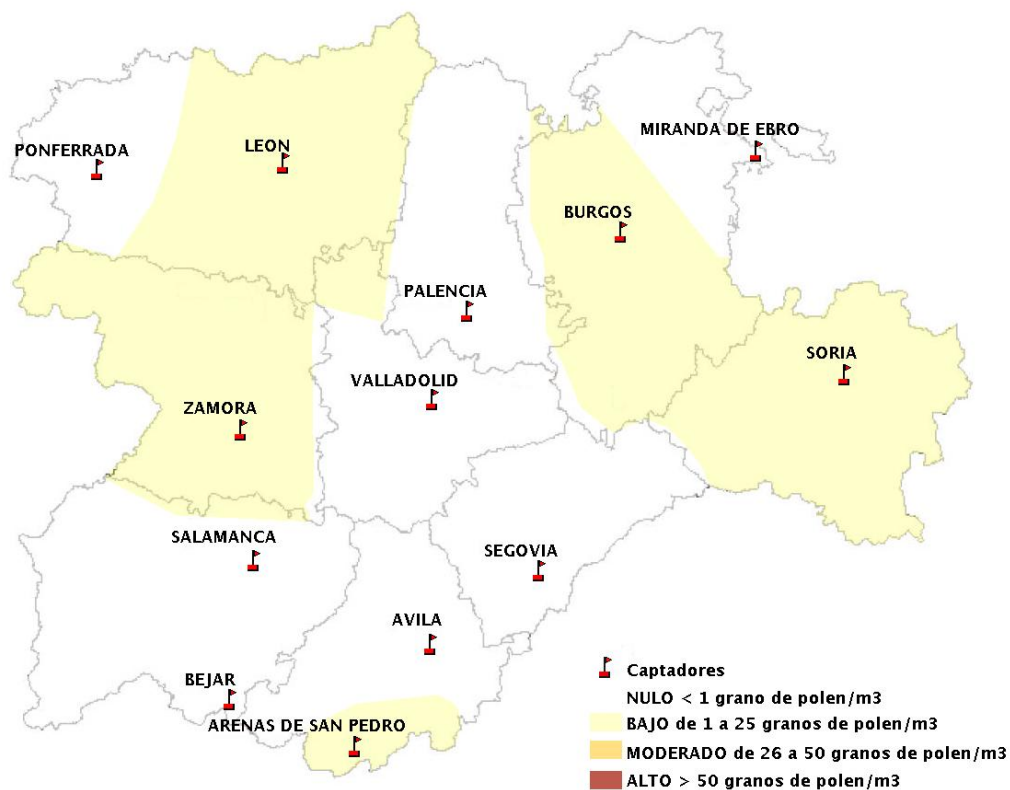

Mapa de previsión de Niveles de Polen:POACEAE del Jueves 7-11-19 al Domingo 10-11-19

Mapa de previsión de Niveles de Polen:OLEA del Jueves 7-11-19 al Domingo 10-11-19

Mapa de previsión de Niveles de Polen:RUMEX del Jueves 7-11-19 al Domingo 10-11-19

Mapa de previsión de Niveles de Polen:CUPRESSACEAE del Jueves 7-11-19 al Domingo 10-11-19

Mapa de previsión de Niveles de Polen:PLANTAGO del Jueves 7-11-19 al Domingo 10-11-19

FICHA PREVISIONES DE NIVELES DE POLEN SEMANALES