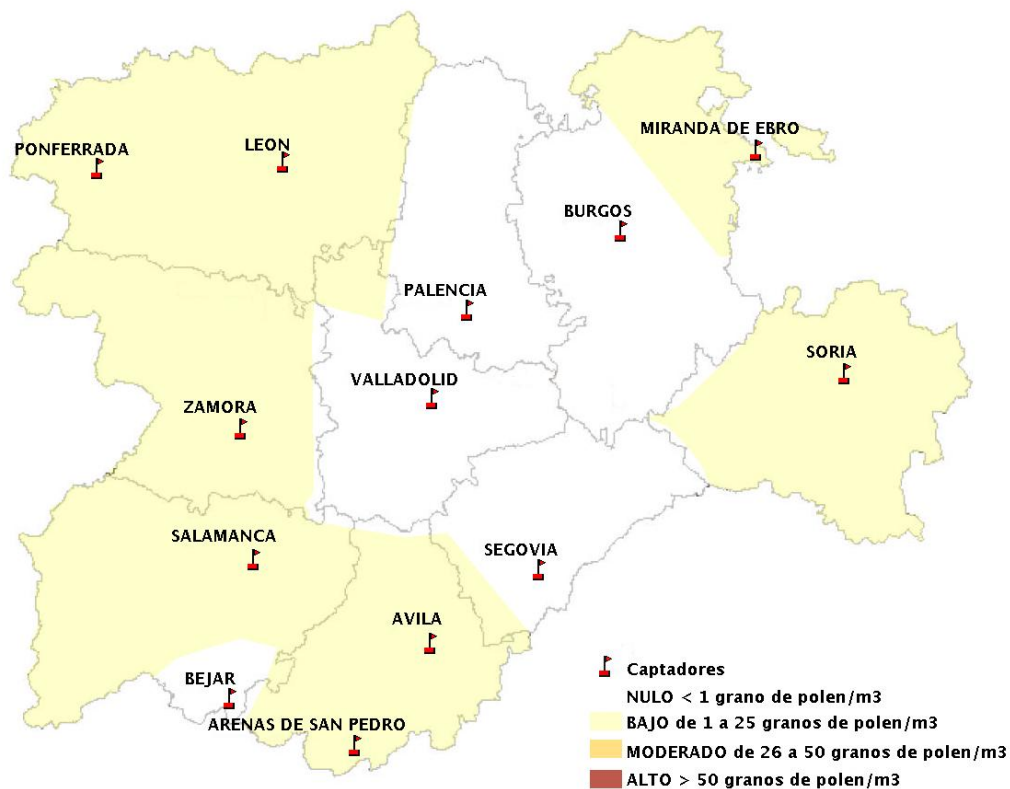

Mapa de previsión de Niveles de Polen:POACEAE del Jueves 7-11-19 al Domingo 10-11-19

Mapa de previsión de Niveles de Polen:OLEA del Jueves 7-11-19 al Domingo 10-11-19

Mapa de previsión de Niveles de Polen:RUMEX del Jueves 7-11-19 al Domingo 10-11-19

Mapa de previsión de Niveles de Polen:CUPRESSACEAE del Jueves 7-11-19 al Domingo 10-11-19

Mapa de previsión de Niveles de Polen:PLANTAGO del Jueves 7-11-19 al Domingo 10-11-19

FICHA PREVISIONES DE NIVELES DE POLEN SEMANALES