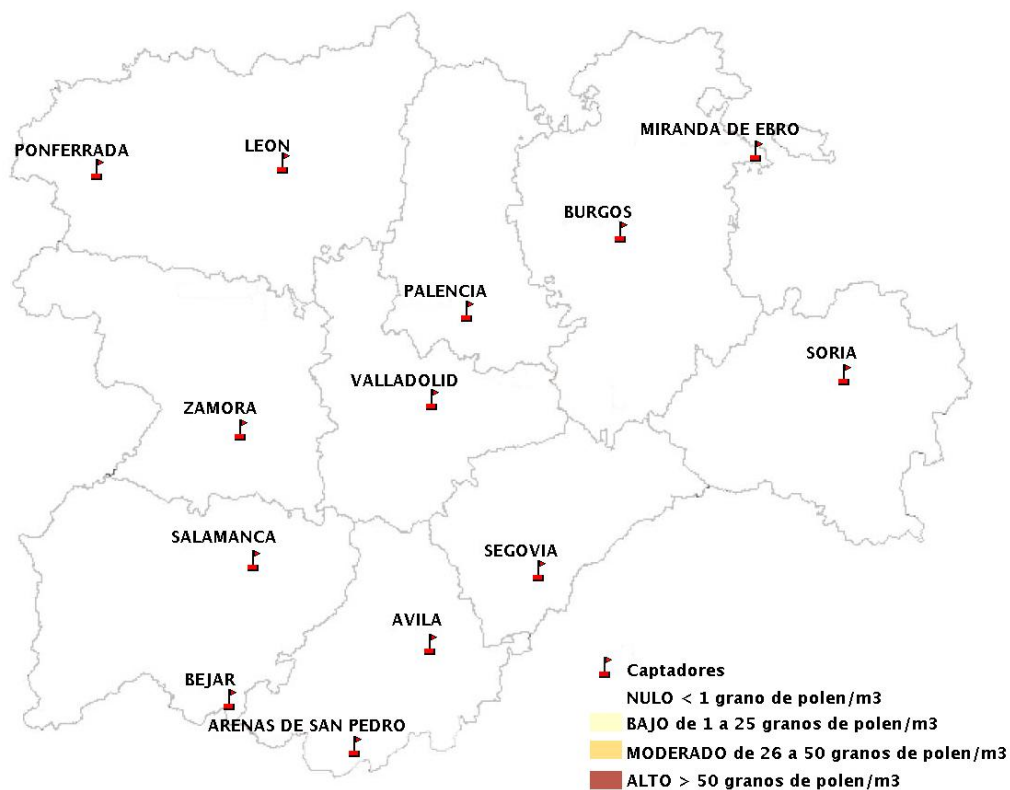

(ORDEN SAN/417/2010, de 26 marzo, por la que se crea el Registro Aerobiológico de Castilla y León.)

Mapa de previsión de Niveles de Polen:URTICACEAE del Jueves 7-11-19 al Domingo 10-11-19

Mapa de previsión de Niveles de Polen:PLATANUS del Jueves 7-11-19 al Domingo 10-11-19

Mapa de previsión de Niveles de Polen:POACEAE del Jueves 7-11-19 al Domingo 10-11-19

Mapa de previsión de Niveles de Polen:OLEA del Jueves 7-11-19 al Domingo 10-11-19

Mapa de previsión de Niveles de Polen:RUMEX del Jueves 7-11-19 al Domingo 10-11-19