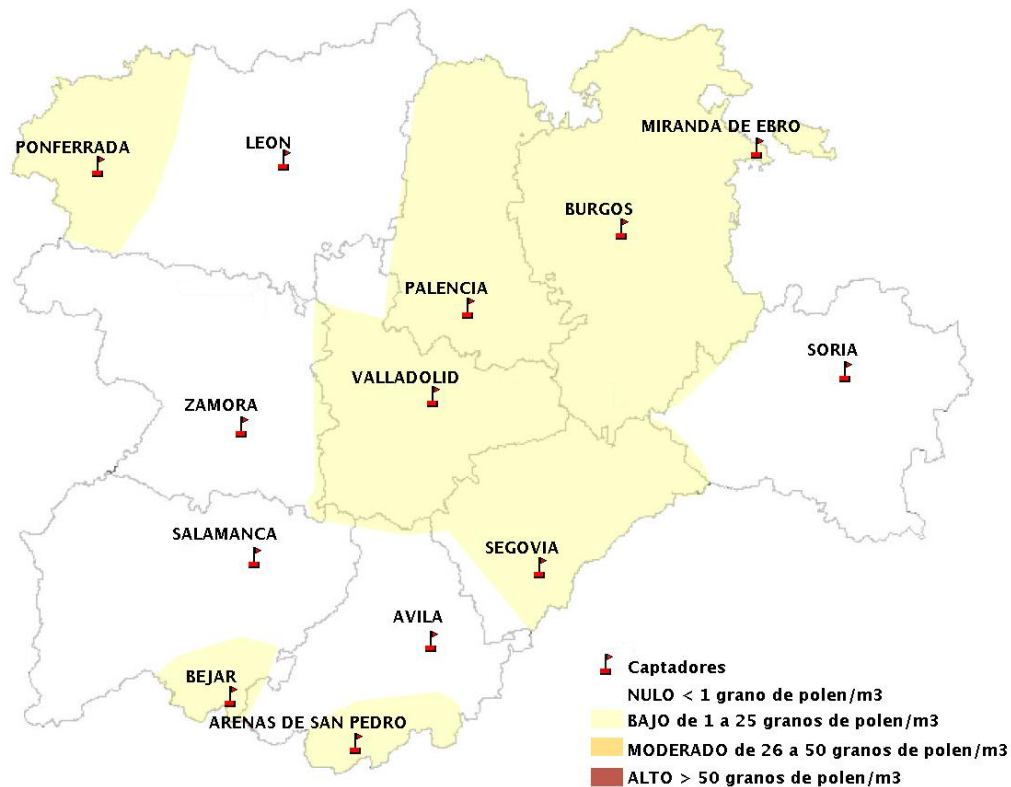

INFORME DE PREVISIONES DE NIVELES DE POLEN 07/11/2019

Los datos reflejados en los siguientes mapas y ficha de previsión para el fin de semana de los niveles de polen de los tipos polínicos más alergénicos, de cada estación de medida, han sido aportados por el Registro Aerobiológico de Castilla y León.

(ORDEN SAN/417/2010, de 26 marzo, por la que se crea el Registro Aerobiológico de Castilla y León.)

Mapa de previsión de Niveles de Polen:URTICACEAE del Jueves 7-11-19 al Domingo 10-11-19

Mapa de previsión de Niveles de Polen:PLATANUS del Jueves 7-11-19 al Domingo 10-11-19

Mapa de previsión de Niveles de Polen:POACEAE del Jueves 7-11-19 al Domingo 10-11-19

Mapa de previsión de Niveles de Polen:OLEA del Jueves 7-11-19 al Domingo 10-11-19

Mapa de previsión de Niveles de Polen:RUMEX del Jueves 7-11-19 al Domingo 10-11-19