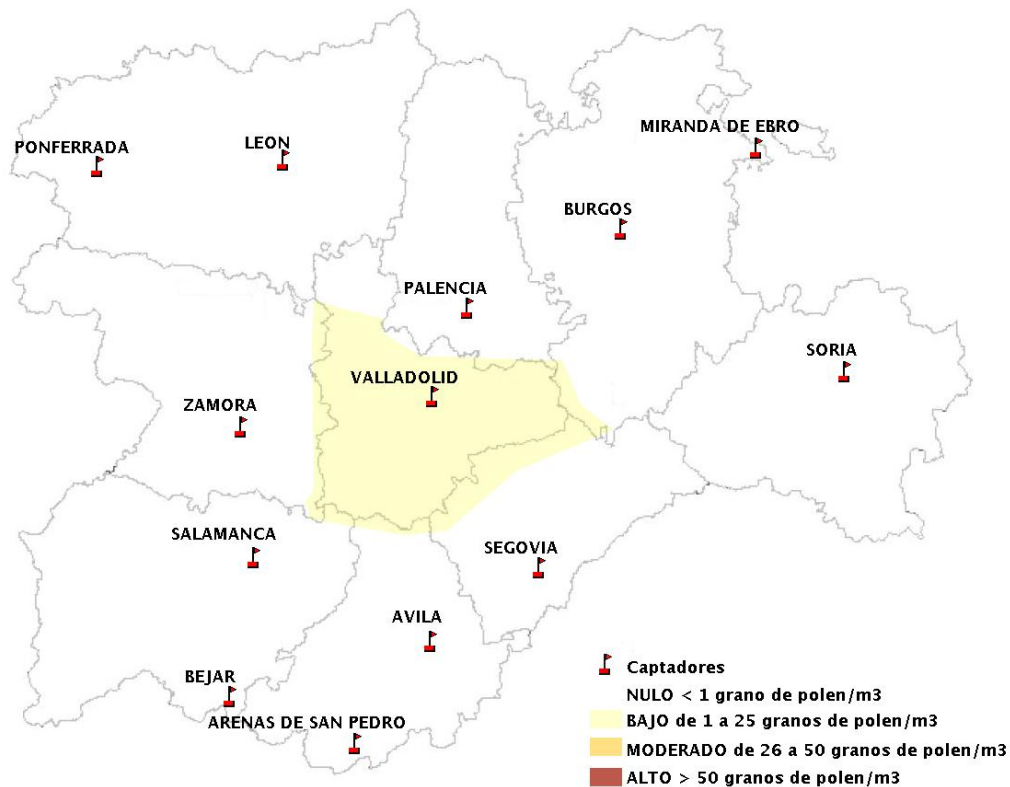

(ORDEN SAN/417/2010, de 26 marzo, por la que se crea el Registro Aerobiológico de Castilla y León.)

Mapa de previsión de Niveles de Polen:URTICACEAE del Jueves 7-11-19 al Domingo 10-11-19

Mapa de previsión de Niveles de Polen:PLATANUS del Jueves 7-11-19 al Domingo 10-11-19

Mapa de previsión de Niveles de Polen:POACEAE del Jueves 7-11-19 al Domingo 10-11-19

Mapa de previsión de Niveles de Polen:OLEA del Jueves 7-11-19 al Domingo 10-11-19

Mapa de previsión de Niveles de Polen:RUMEX del Jueves 7-11-19 al Domingo 10-11-19