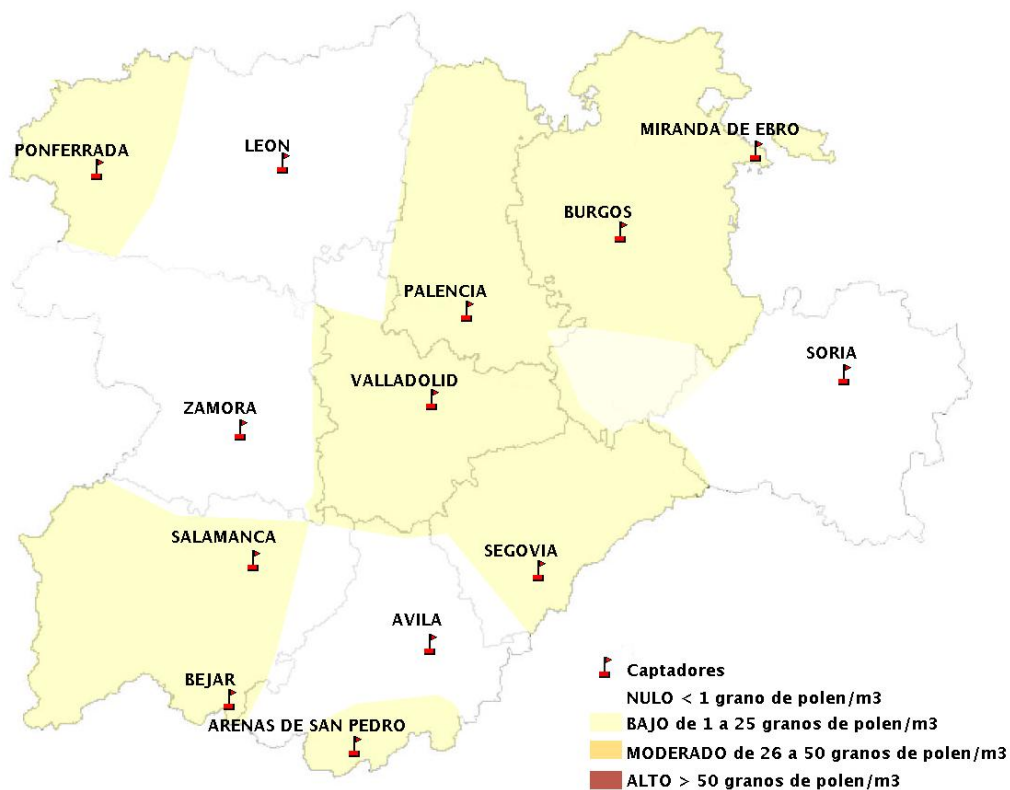

(ORDEN SAN/417/2010, de 26 marzo, por la que se crea el Registro Aerobiológico de Castilla y León.)

Mapa de previsión de Niveles de Polen:URTICACEAE del Jueves 7-11-19 al Domingo 10-11-19

Mapa de previsión de Niveles de Polen:PLATANUS del Jueves 7-11-19 al Domingo 10-11-19

Mapa de previsión de Niveles de Polen:POACEAE del Jueves 7-11-19 al Domingo 10-11-19

Mapa de previsión de Niveles de Polen:OLEA del Jueves 7-11-19 al Domingo 10-11-19

Mapa de previsión de Niveles de Polen:RUMEX del Jueves 7-11-19 al Domingo 10-11-19