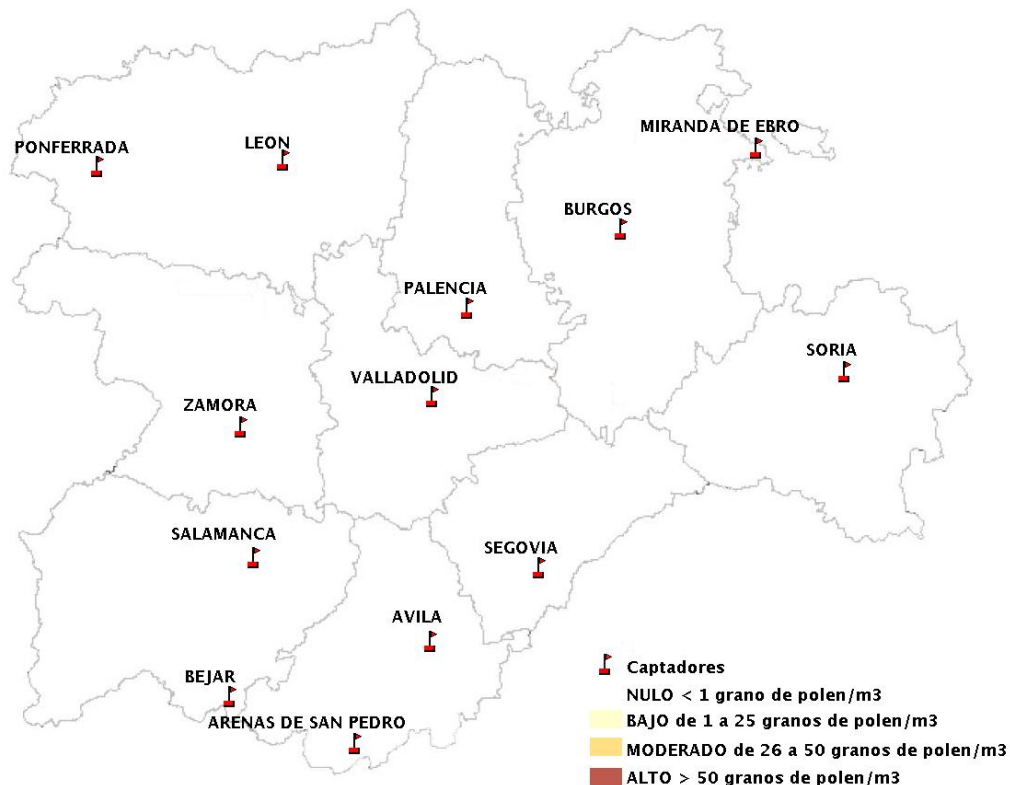

INFORME DE PREVISIONES DE NIVELES DE POLEN 07/11/2019

Los datos reflejados en los siguientes mapas y ficha de previsión para el fin de semana de los niveles de polen de los tipos polínicos más alergénicos, de cada estación de medida, han sido aportados por el Registro Aerobiológico de Castilla y León.

(ORDEN SAN/417/2010, de 26 marzo, por la que se crea el Registro Aerobiológico de Castilla y León.)

Mapa de previsión de Niveles de Polen:URTICACEAE del Jueves 7-11-19 al Domingo 10-11-19

Mapa de previsión de Niveles de Polen:PLATANUS del Jueves 7-11-19 al Domingo 10-11-19

Mapa de previsión de Niveles de Polen:POACEAE del Jueves 7-11-19 al Domingo 10-11-19

Mapa de previsión de Niveles de Polen:OLEA del Jueves 7-11-19 al Domingo 10-11-19

Mapa de previsión de Niveles de Polen:RUMEX del Jueves 7-11-19 al Domingo 10-11-19