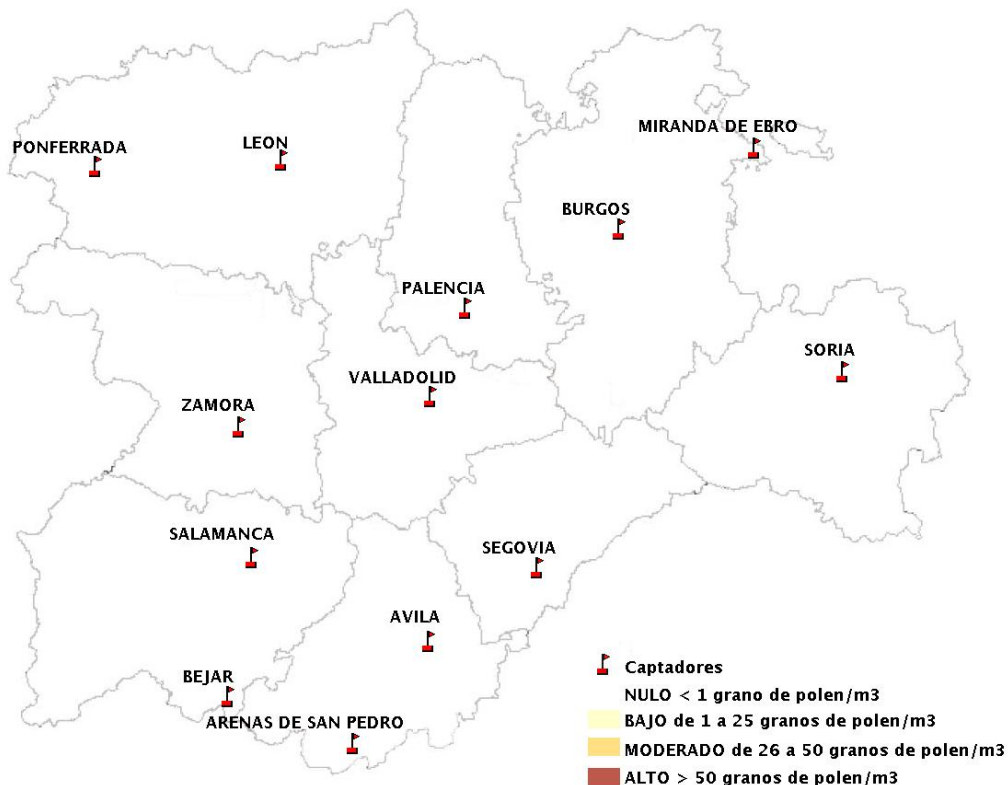

INFORME DE PREVISIONES DE NIVELES DE POLEN

06/02/2020

Los datos reflejados en los siguientes mapas y ficha de previsión para el fin de semana de los niveles de polen de los tipos polínicos más alergénicos, de cada estación de medida, han sido aportados por el Registro Aerobiológico de Castilla y León.

Mapa de previsión de Niveles de Polen:POACEAE del Jueves 6-2-20 al Domingo 9-2-20

Mapa de previsión de Niveles de Polen:OLEA del Jueves 6-2-20 al Domingo 9-2-20

Mapa de previsión de Niveles de Polen:RUMEX del Jueves 6-2-20 al Domingo 9-2-20