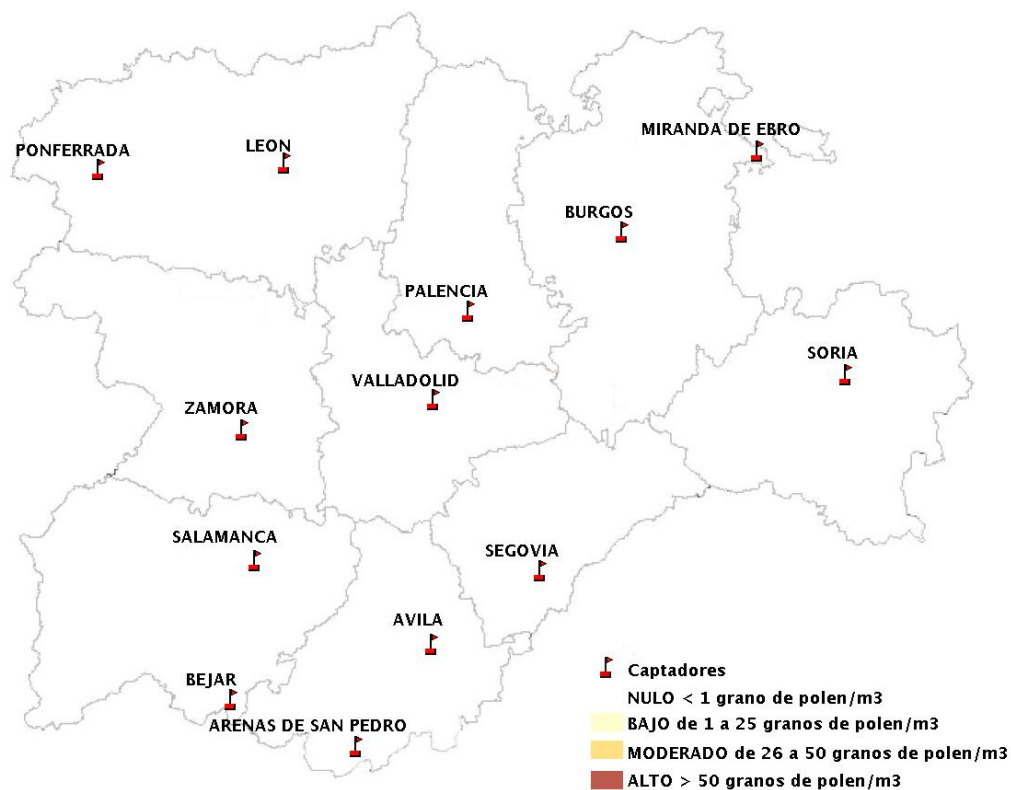

Mapa de previsión de Niveles de Polen:POACEAE del Jueves 6-2-20 al Domingo 9-2-20

Mapa de previsión de Niveles de Polen:OLEA del Jueves 6-2-20 al Domingo 9-2-20

Mapa de previsión de Niveles de Polen:RUMEX del Jueves 6-2-20 al Domingo 9-2-20

Mapa de previsión de Niveles de Polen:CUPRESSACEAE del Jueves 6-2-20 al Domingo 9-2-20

Mapa de previsión de Niveles de Polen:PLANTAGO del Jueves 6-2-20 al Domingo 9-2-20

FICHA PREVISIONES DE NIVELES DE POLEN SEMANALES