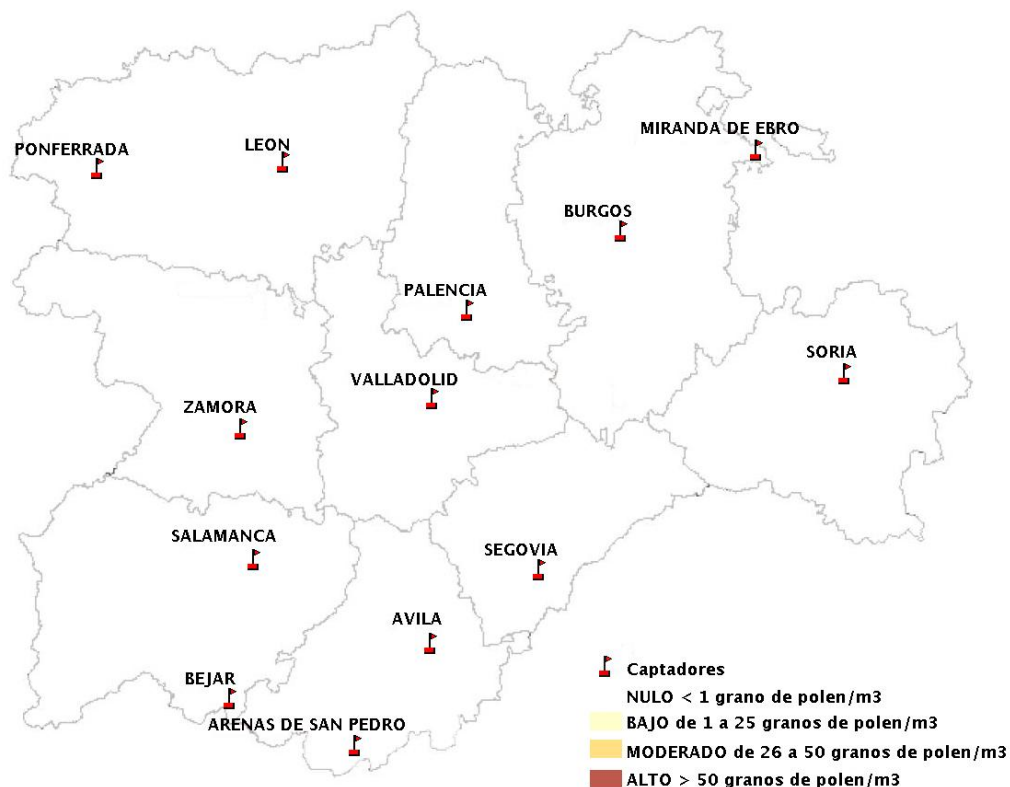

(ORDEN SAN/417/2010, de 26 marzo, por la que se crea el Registro Aerobiológico de Castilla y León.)

Mapa de previsión de Niveles de Polen:URTICACEAE del Jueves 6-2-20 al Domingo 9-2-20

Mapa de previsión de Niveles de Polen:PLATANUS del Jueves 6-2-20 al Domingo 9-2-20

Mapa de previsión de Niveles de Polen:POACEAE del Jueves 6-2-20 al Domingo 9-2-20

Mapa de previsión de Niveles de Polen:OLEA del Jueves 6-2-20 al Domingo 9-2-20

Mapa de previsión de Niveles de Polen:RUMEX del Jueves 6-2-20 al Domingo 9-2-20