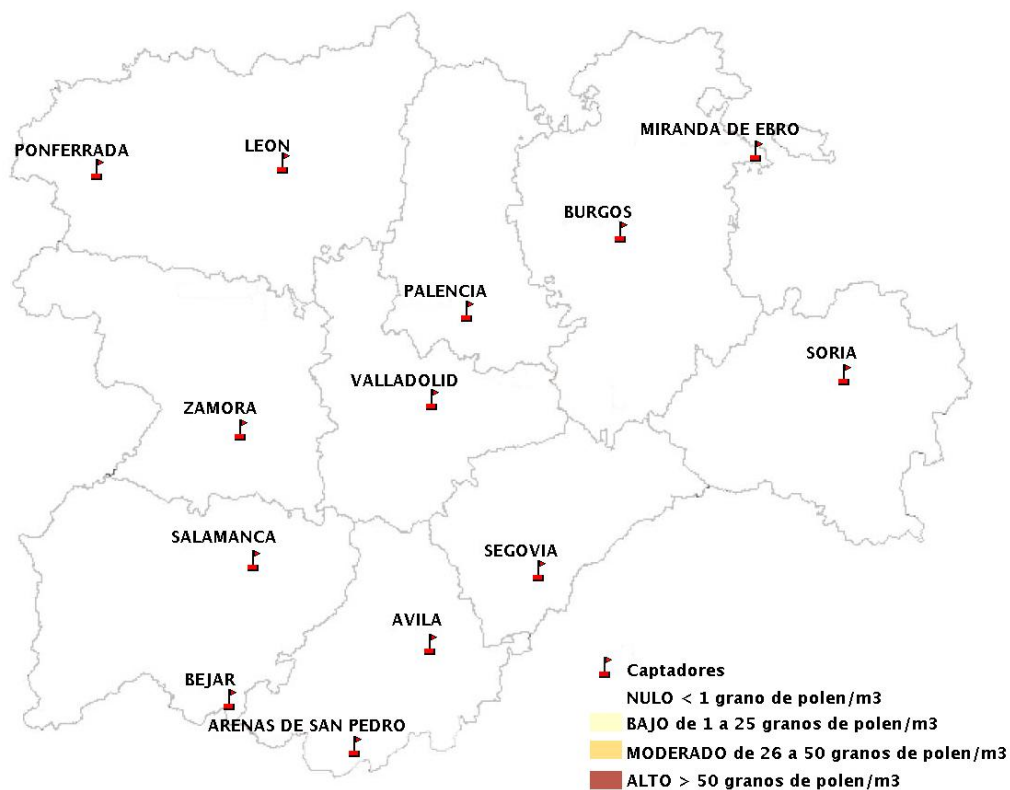

(ORDEN SAN/417/2010, de 26 marzo, por la que se crea el Registro Aerobiológico de Castilla y León.)

Mapa de previsión de Niveles de Polen:URTICACEAE del Jueves 6-2-20 al Domingo 9-2-20

Mapa de previsión de Niveles de Polen:PLATANUS del Jueves 6-2-20 al Domingo 9-2-20

Mapa de previsión de Niveles de Polen:POACEAE del Jueves 6-2-20 al Domingo 9-2-20

Mapa de previsión de Niveles de Polen:OLEA del Jueves 6-2-20 al Domingo 9-2-20

Mapa de previsión de Niveles de Polen:RUMEX del Jueves 6-2-20 al Domingo 9-2-20