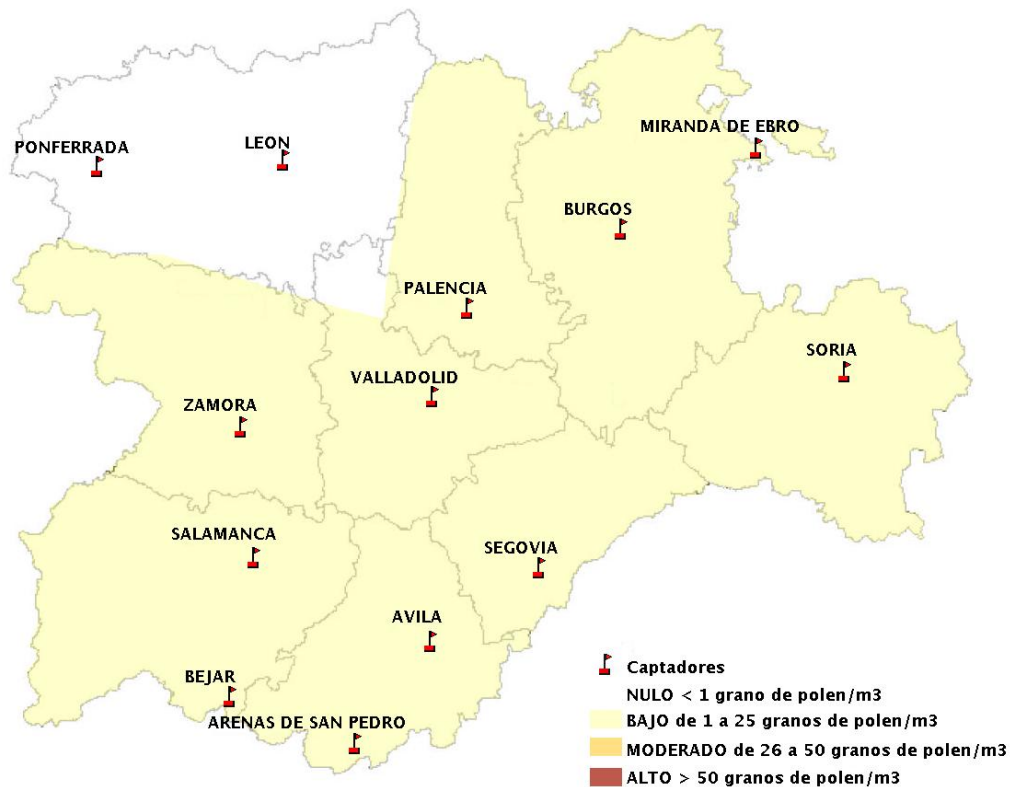

INFORME DE PREVISIONES DE NIVELES DE POLEN

06/02/2020

Los datos reflejados en los siguientes mapas y ficha de previsión para el fin de semana de los niveles de polen de los tipos polínicos más alergénicos, de cada estación de medida, han sido aportados por el Registro Aerobiológico de Castilla y León.

(ORDEN SAN/417/2010, de 26 marzo, por la que se crea el Registro Aerobiológico de Castilla y León.)

Mapa de previsión de Niveles de Polen:URTICACEAE del Jueves 6-2-20 al Domingo 9-2-20