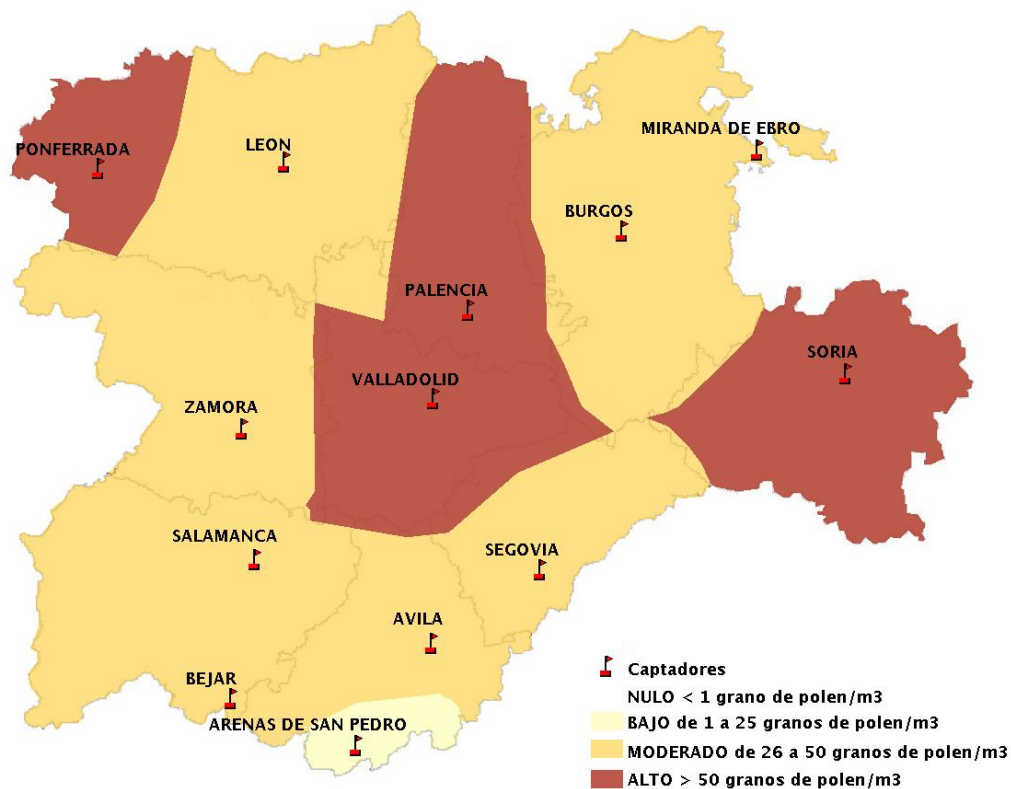

Mapa de previsión de Niveles de Polen:CUPRESSACEAE del Jueves 6-2-20 al Domingo 9-2-20