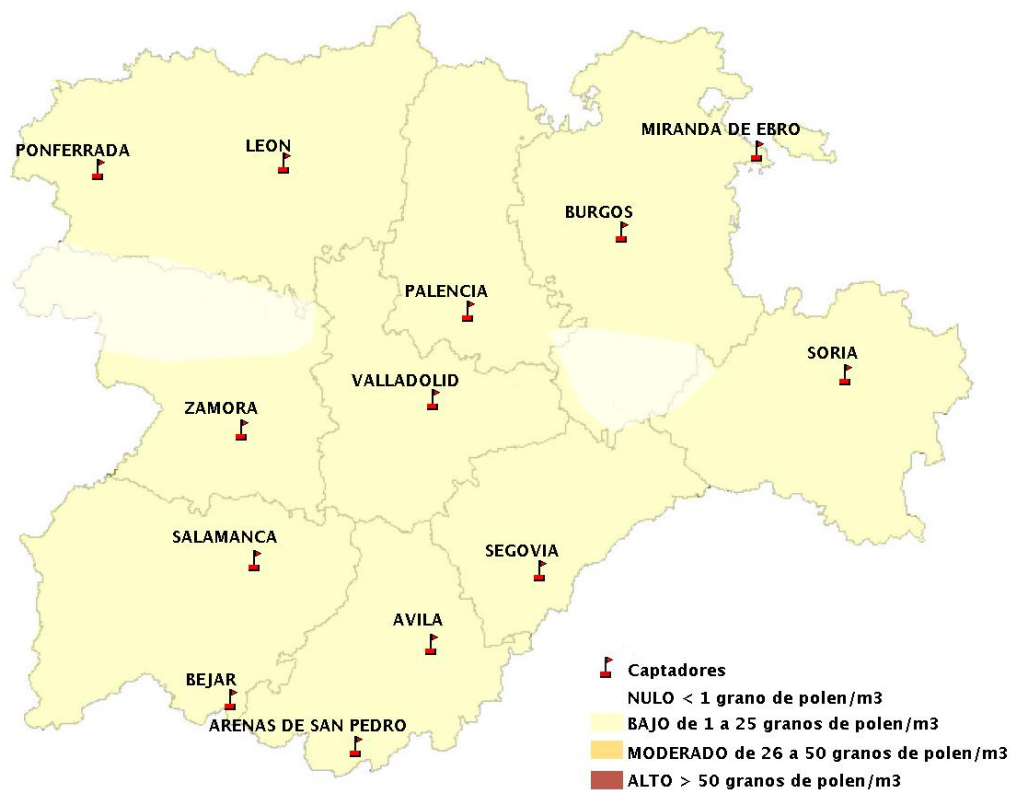

(ORDEN SAN/417/2010, de 26 marzo, por la que se crea el Registro Aerobiológico de Castilla y León.)

Mapa de previsión de Niveles de Polen:URTICACEAE del viernes 3-4-20 al Lunes 6-4-20

Mapa de previsión de Niveles de Polen:PLATANUS del viernes 3-4-20 al Lunes 6-4-20

Mapa de previsión de Niveles de Polen:POACEAE del viernes 3-4-20 al Lunes 6-4-20

Mapa de previsión de Niveles de Polen:OLEA del viernes 3-4-20 al Lunes 6-4-20

Mapa de previsión de Niveles de Polen:RUMEX del viernes 3-4-20 al Lunes 6-4-20