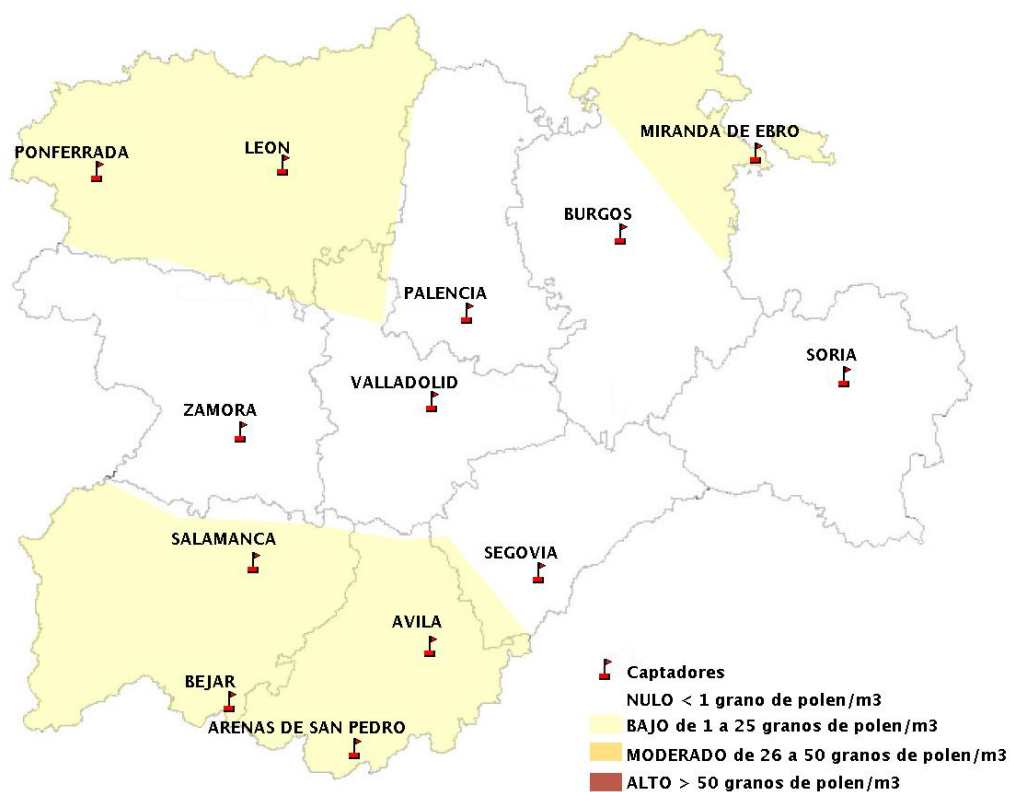

(ORDEN SAN/417/2010, de 26 marzo, por la que se crea el Registro Aerobiológico de Castilla y León.)

Mapa de previsión de Niveles de Polen:URTICACEAE del viernes 3-4-20 al Lunes 6-4-20

Mapa de previsión de Niveles de Polen:PLATANUS del viernes 3-4-20 al Lunes 6-4-20

Mapa de previsión de Niveles de Polen:POACEAE del viernes 3-4-20 al Lunes 6-4-20

Mapa de previsión de Niveles de Polen:OLEA del viernes 3-4-20 al Lunes 6-4-20

Mapa de previsión de Niveles de Polen:RUMEX del viernes 3-4-20 al Lunes 6-4-20