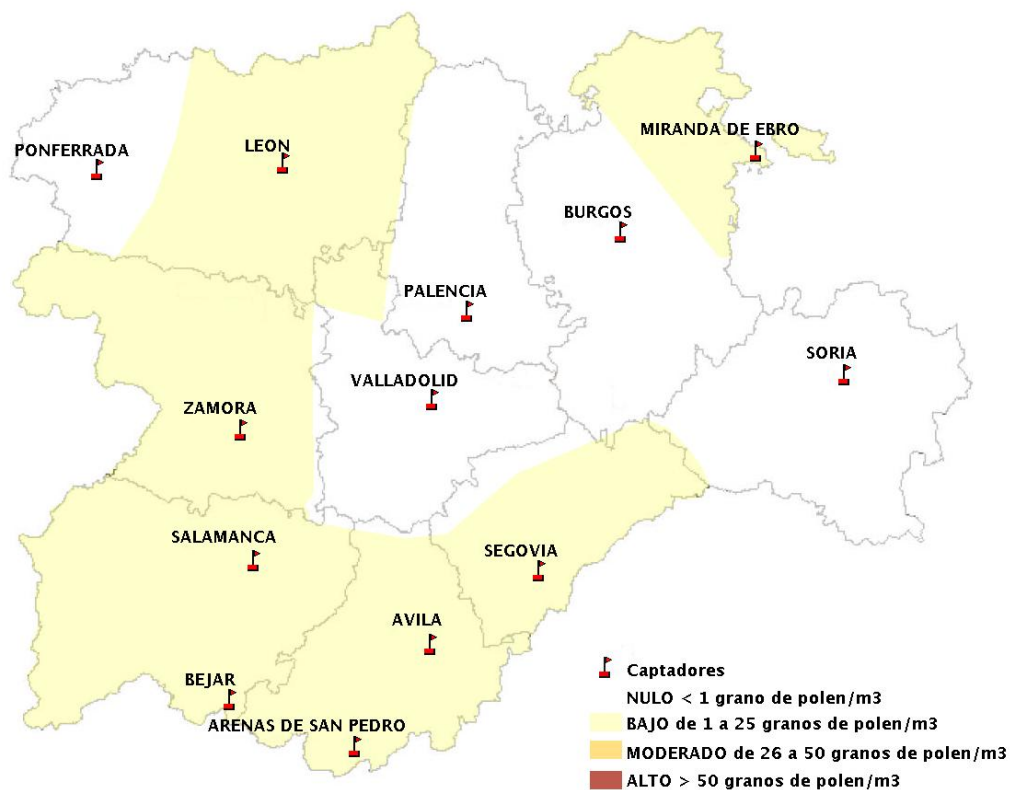

Mapa de previsión de Niveles de Polen:POACEAE del viernes 3-4-20 al Lunes 6-4-20

Mapa de previsión de Niveles de Polen:OLEA del viernes 3-4-20 al Lunes 6-4-20

Mapa de previsión de Niveles de Polen:RUMEX del viernes 3-4-20 al Lunes 6-4-20

Mapa de previsión de Niveles de Polen:CUPRESSACEAE del viernes 3-4-20 al Lunes 6-4-20

Mapa de previsión de Niveles de Polen:PLANTAGO del viernes 3-4-20 al Lunes 6-4-20

FICHA PREVISIONES DE NIVELES DE POLEN SEMANALES