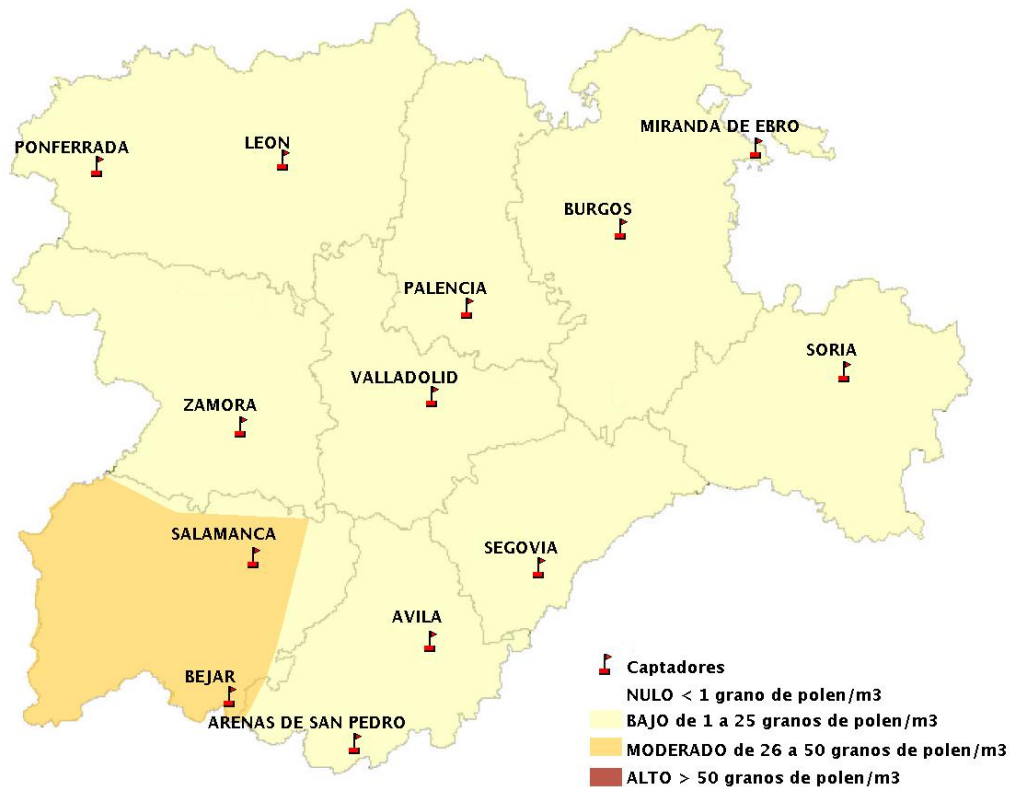

INFORME DE PREVISIONES DE NIVELES DE POLEN

03/04/2020

Los datos reflejados en los siguientes mapas y ficha de previsión para el fin de semana de los niveles de polen de los tipos polínicos más alergénicos, de cada estación de medida, han sido aportados por el Registro Aerobiológico de Castilla y León.

(ORDEN SAN/417/2010, de 26 marzo, por la que se crea el Registro Aerobiológico de Castilla y León.)

Mapa de previsión de Niveles de Polen:URTICACEAE del viernes 3-4-20 al Lunes 6-4-20