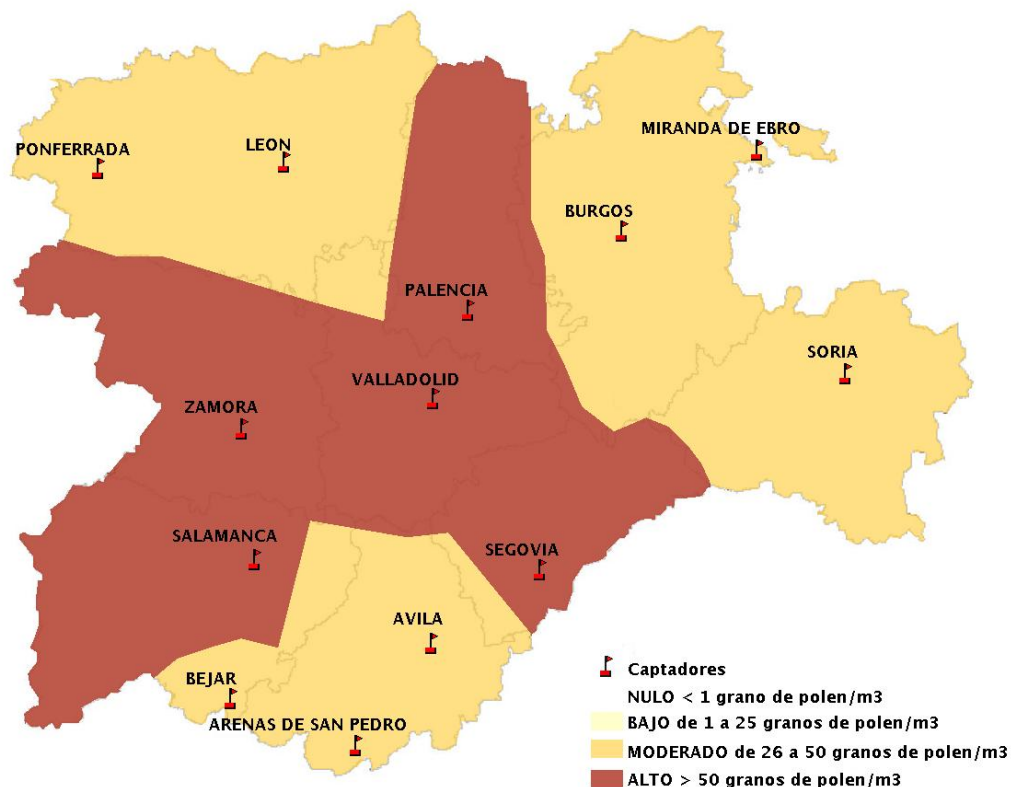

Mapa de previsión de Niveles de Polen:PLATANUS del viernes 3-4-20 al Lunes 6-4-20