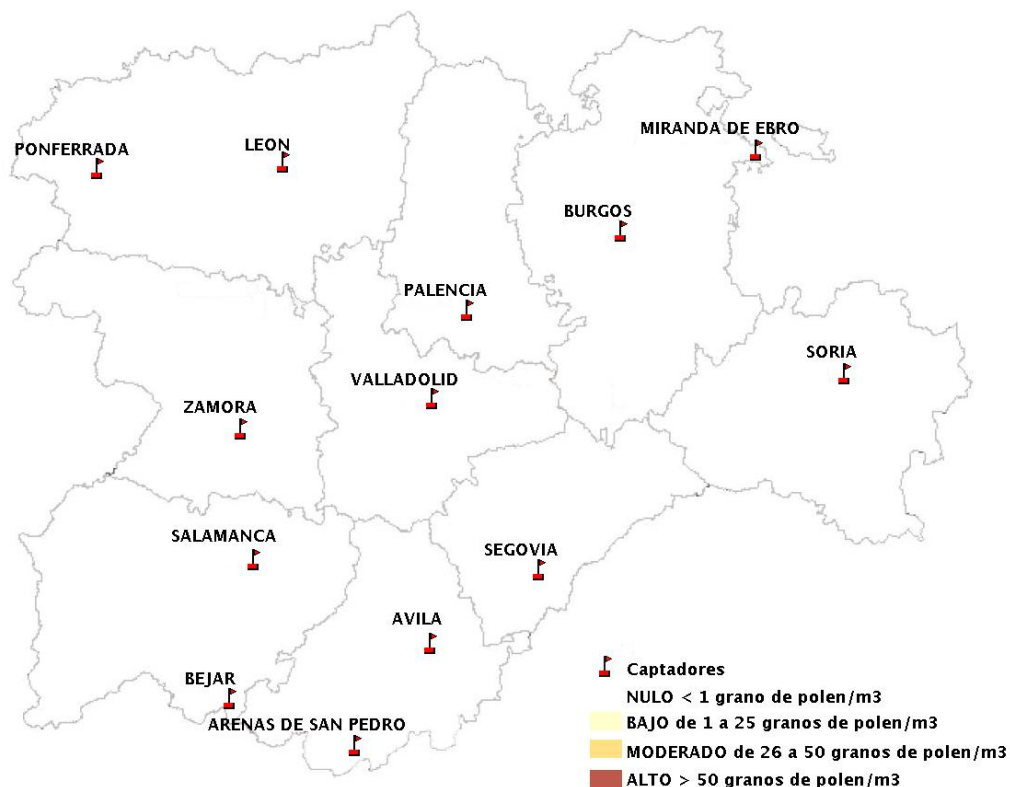

(ORDEN SAN/417/2010, de 26 marzo, por la que se crea el Registro Aerobiológico de Castilla y León.)

Mapa de previsión de Niveles de Polen:URTICACEAE del viernes 3-4-20 al Lunes 6-4-20

Mapa de previsión de Niveles de Polen:PLATANUS del viernes 3-4-20 al Lunes 6-4-20

Mapa de previsión de Niveles de Polen:POACEAE del viernes 3-4-20 al Lunes 6-4-20

Mapa de previsión de Niveles de Polen:OLEA del viernes 3-4-20 al Lunes 6-4-20

Mapa de previsión de Niveles de Polen:RUMEX del viernes 3-4-20 al Lunes 6-4-20