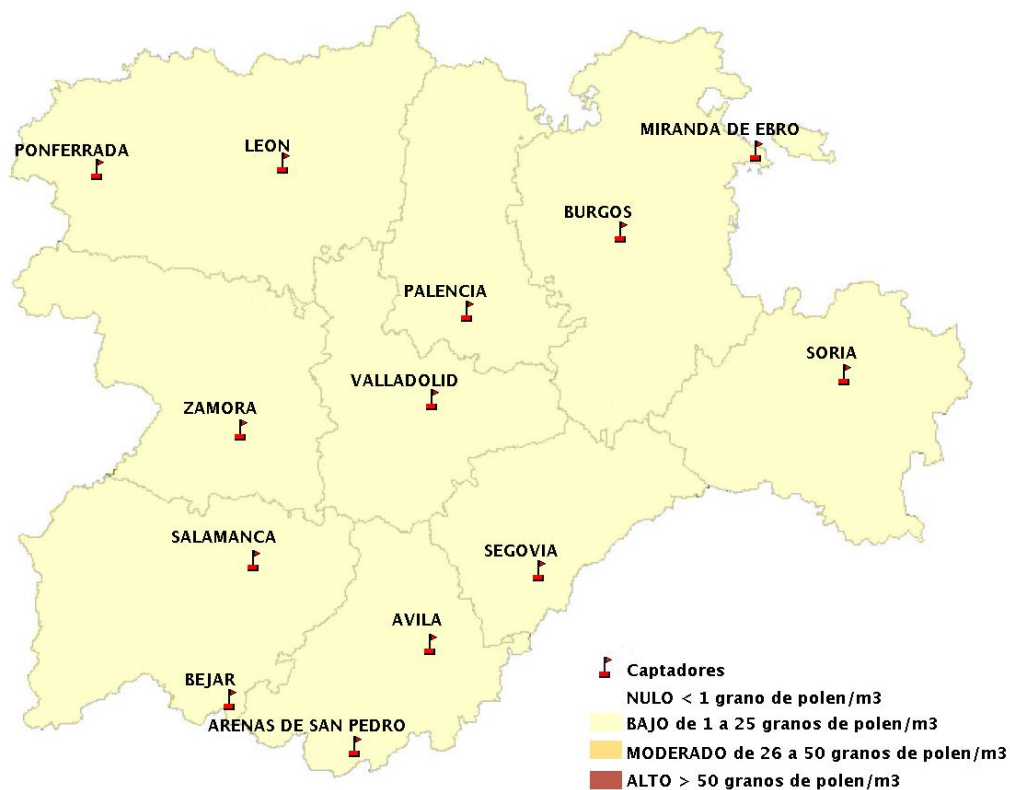

(ORDEN SAN/417/2010, de 26 marzo, por la que se crea el Registro Aerobiológico de Castilla y León.)

Mapa de previsión de Niveles de Polen:URTICACEAE del viernes 24-4-20 al Lunes 27-4-20

Mapa de previsión de Niveles de Polen:PLATANUS del viernes 24-4-20 al Lunes 27-4-20

Mapa de previsión de Niveles de Polen:POACEAE del viernes 24-4-20 al Lunes 27-4-20

Mapa de previsión de Niveles de Polen:OLEA del viernes 24-4-20 al Lunes 27-4-20

Mapa de previsión de Niveles de Polen:RUMEX del viernes 24-4-20 al Lunes 27-4-20