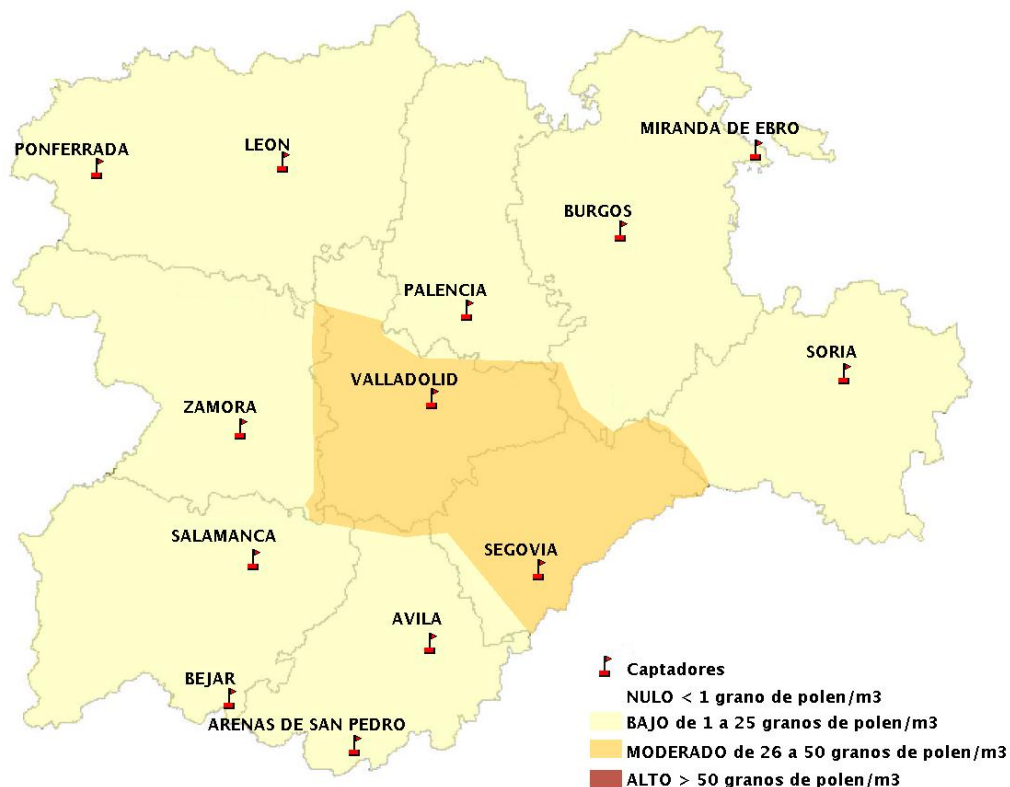

Mapa de previsión de Niveles de Polen:PLATANUS del viernes 24-4-20 al Lunes 27-4-20