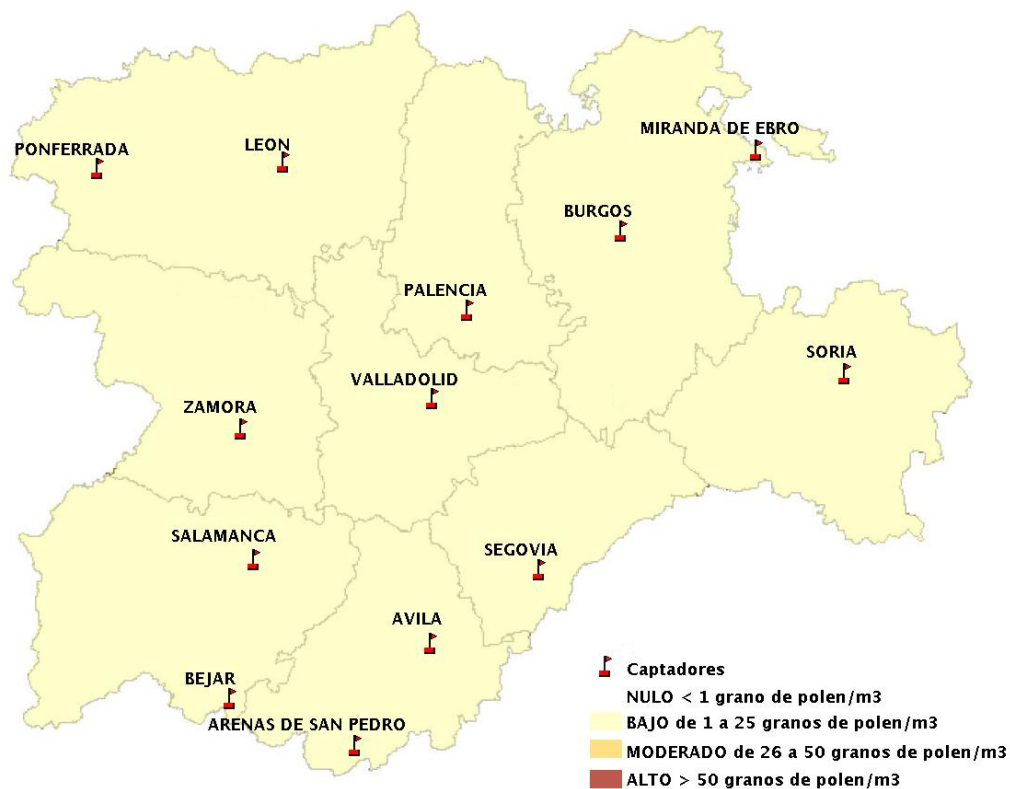

Mapa de previsión de Niveles de Polen:POACEAE del viernes 24-4-20 al Lunes 27-4-20

Mapa de previsión de Niveles de Polen:OLEA del viernes 24-4-20 al Lunes 27-4-20

Mapa de previsión de Niveles de Polen:RUMEX del viernes 24-4-20 al Lunes 27-4-20

Mapa de previsión de Niveles de Polen:CUPRESSACEAE del viernes 24-4-20 al Lunes 27-4-20

Mapa de previsión de Niveles de Polen:PLANTAGO del viernes 24-4-20 al Lunes 27-4-20

FICHA PREVISIONES DE NIVELES DE POLEN SEMANALES