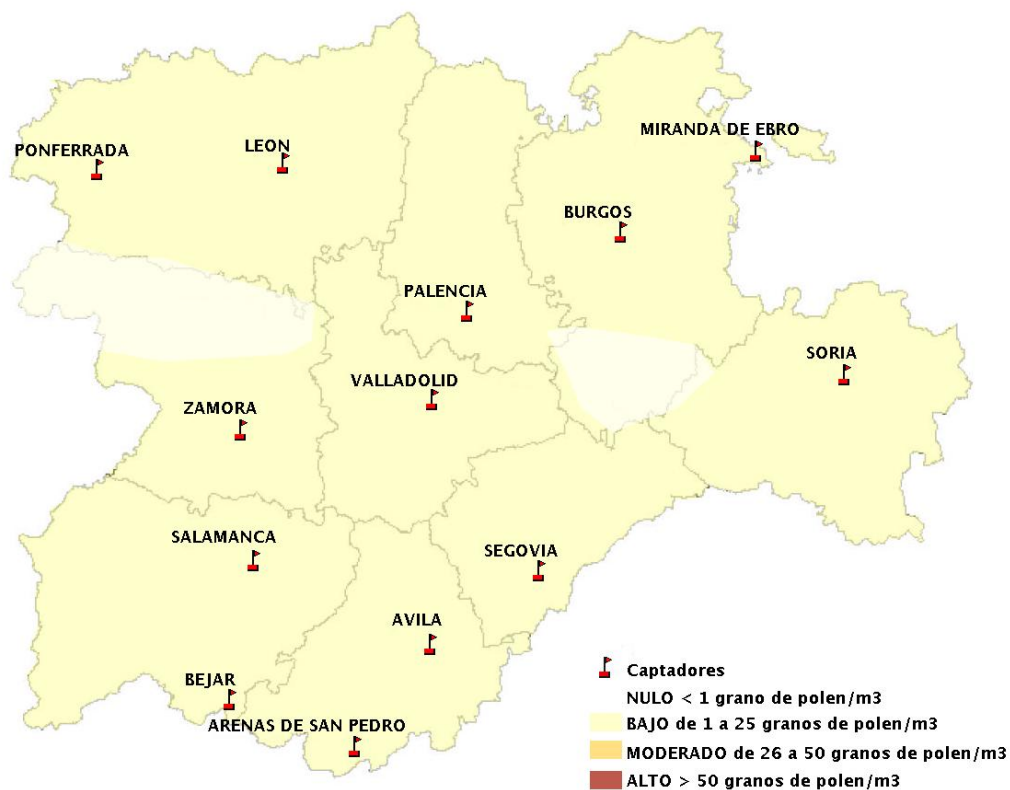

(ORDEN SAN/417/2010, de 26 marzo, por la que se crea el Registro Aerobiológico de Castilla y León.)

Mapa de previsión de Niveles de Polen:URTICACEAE del viernes 24-4-20 al Lunes 27-4-20

Mapa de previsión de Niveles de Polen:PLATANUS del viernes 24-4-20 al Lunes 27-4-20

Mapa de previsión de Niveles de Polen:POACEAE del viernes 24-4-20 al Lunes 27-4-20

Mapa de previsión de Niveles de Polen:OLEA del viernes 24-4-20 al Lunes 27-4-20

Mapa de previsión de Niveles de Polen:RUMEX del viernes 24-4-20 al Lunes 27-4-20