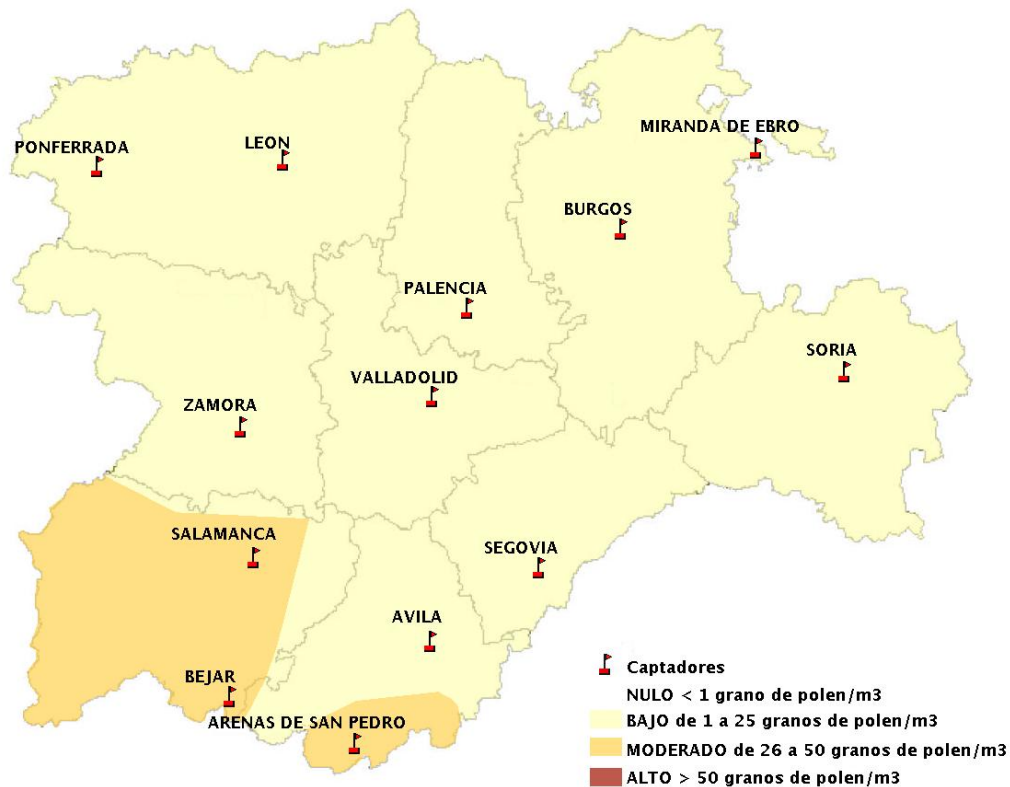

INFORME DE PREVISIONES DE NIVELES DE POLEN

24/04/2020

Los datos reflejados en los siguientes mapas y ficha de previsión para el fin de semana de los niveles de polen de los tipos polínicos más alergénicos, de cada estación de medida, han sido aportados por el Registro Aerobiológico de Castilla y León.

(ORDEN SAN/417/2010, de 26 marzo, por la que se crea el Registro Aerobiológico de Castilla y León.)

Mapa de previsión de Niveles de Polen:URTICACEAE del viernes 24-4-20 al Lunes 27-4-20

Mapa de previsión de Niveles de Polen:PLATANUS del viernes 24-4-20 al Lunes 27-4-20

Mapa de previsión de Niveles de Polen:POACEAE del viernes 24-4-20 al Lunes 27-4-20

Mapa de previsión de Niveles de Polen:OLEA del viernes 24-4-20 al Lunes 27-4-20

Mapa de previsión de Niveles de Polen:RUMEX del viernes 24-4-20 al Lunes 27-4-20