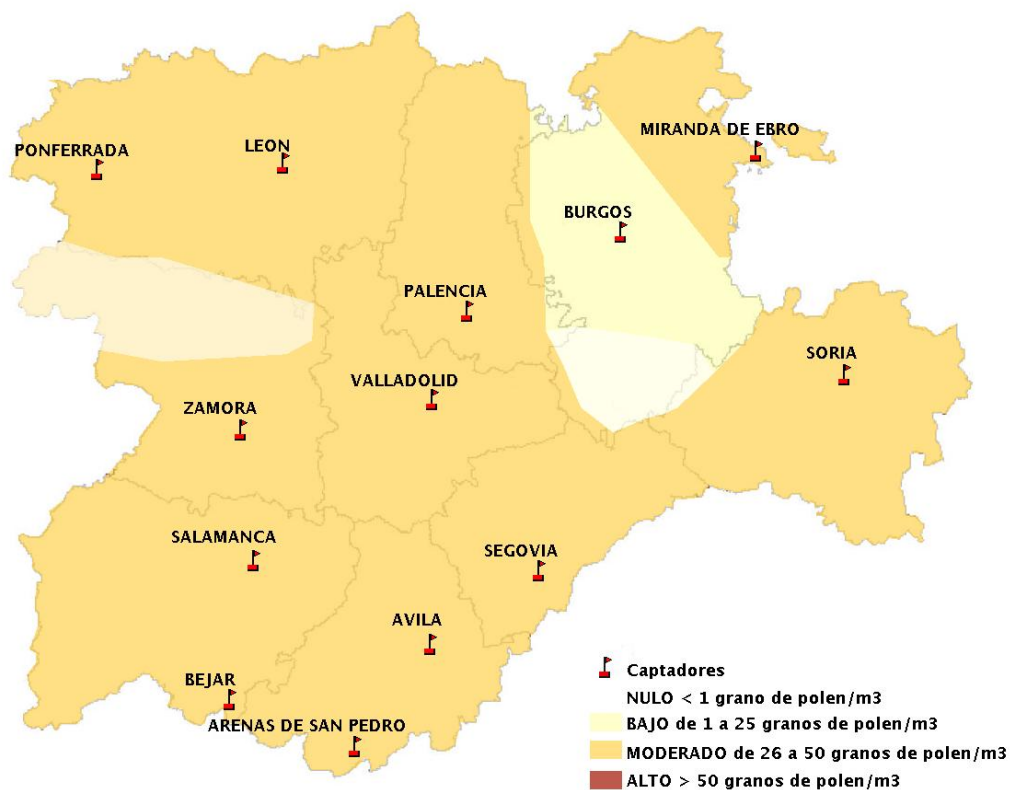

(ORDEN SAN/417/2010, de 26 marzo, por la que se crea el Registro Aerobiológico de Castilla y León.)

Mapa de previsión de Niveles de Polen:URTICACEAE del Jueves 6-5-21 al Domingo 9-5-21

Mapa de previsión de Niveles de Polen:PLATANUS del Jueves 6-5-21 al Domingo 9-5-21

Mapa de previsión de Niveles de Polen:POACEAE del Jueves 6-5-21 al Domingo 9-5-21

Mapa de previsión de Niveles de Polen:OLEA del Jueves 6-5-21 al Domingo 9-5-21

Mapa de previsión de Niveles de Polen:RUMEX del Jueves 6-5-21 al Domingo 9-5-21