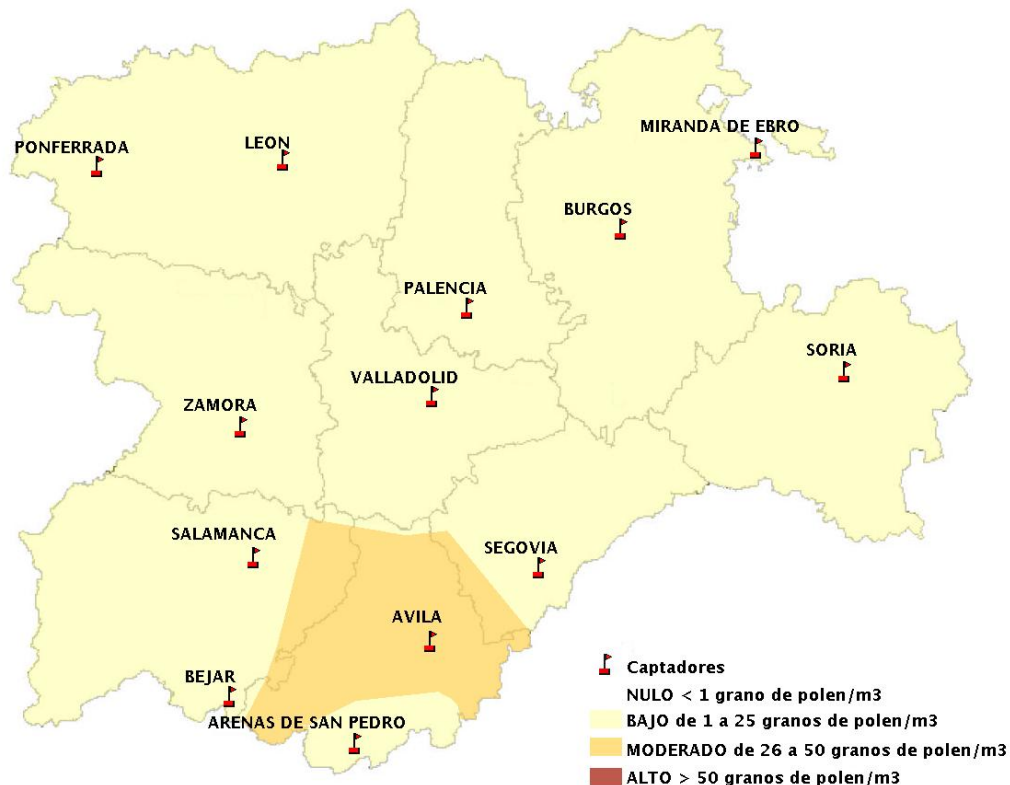

Mapa de previsión de Niveles de Polen:PLATANUS del Jueves 6-5-21 al Domingo 9-5-21