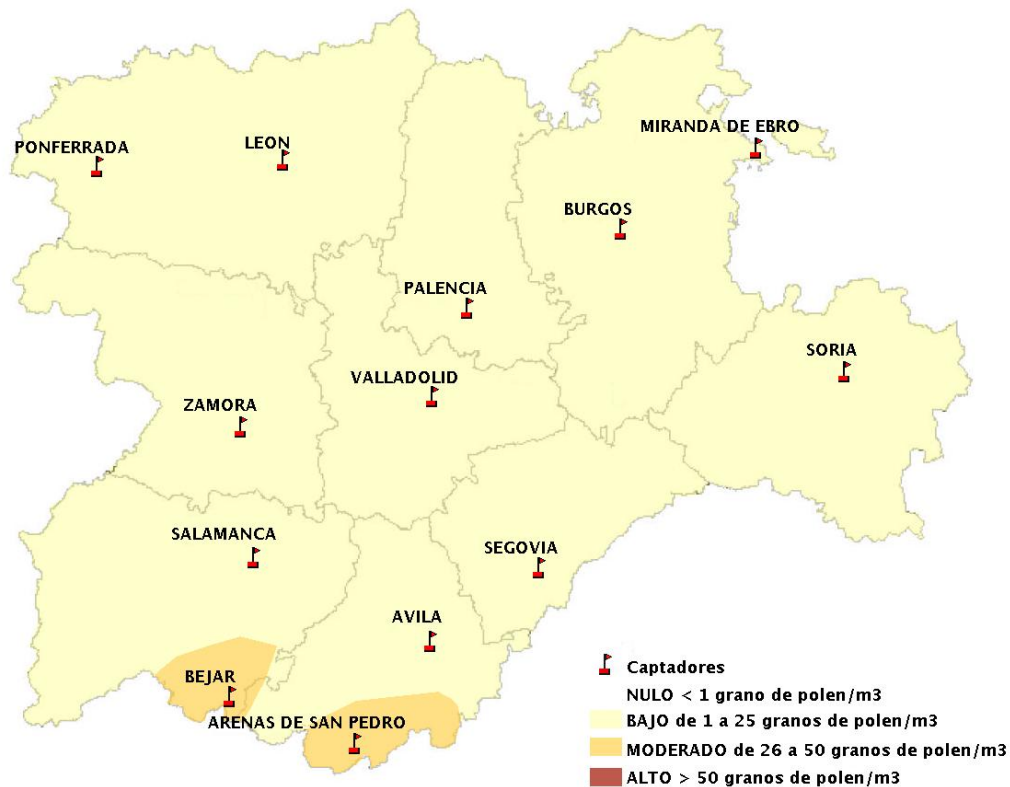

INFORME DE PREVISIONES DE NIVELES DE POLEN

06/05/2021

Los datos reflejados en los siguientes mapas y ficha de previsión para el fin de semana de los niveles de polen de los tipos polínicos más alergénicos, de cada estación de medida, han sido aportados por el Registro Aerobiológico de Castilla y León.

(ORDEN SAN/417/2010, de 26 marzo, por la que se crea el Registro Aerobiológico de Castilla y León.)

Mapa de previsión de Niveles de Polen:URTICACEAE del Jueves 6-5-21 al Domingo 9-5-21