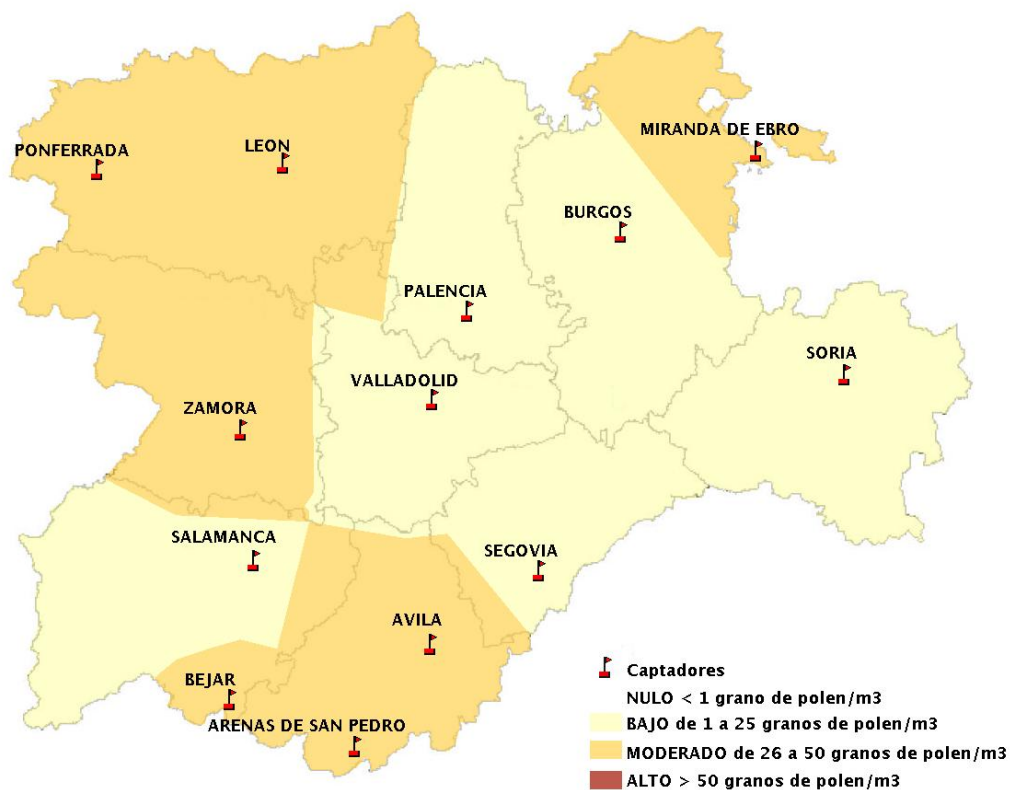

Mapa de previsión de Niveles de Polen:POACEAE del Jueves 6-5-21 al Domingo 9-5-21

Mapa de previsión de Niveles de Polen:OLEA del Jueves 6-5-21 al Domingo 9-5-21

Mapa de previsión de Niveles de Polen:RUMEX del Jueves 6-5-21 al Domingo 9-5-21

Mapa de previsión de Niveles de Polen:CUPRESSACEAE del Jueves 6-5-21 al Domingo 9-5-21

Mapa de previsión de Niveles de Polen:PLANTAGO del Jueves 6-5-21 al Domingo 9-5-21

FICHA PREVISIONES DE NIVELES DE POLEN SEMANALES