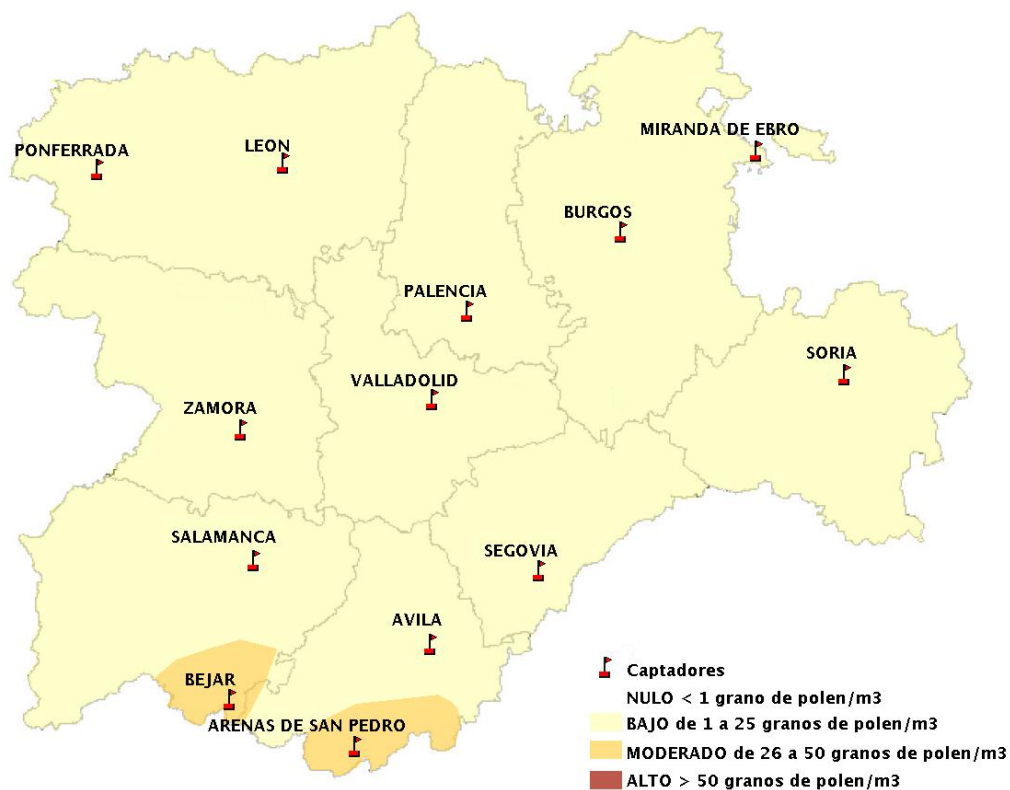

(ORDEN SAN/417/2010, de 26 marzo, por la que se crea el Registro Aerobiológico de Castilla y León.)

Mapa de previsión de Niveles de Polen:URTICACEAE del Jueves 6-5-21 al Domingo 9-5-21

Mapa de previsión de Niveles de Polen:PLATANUS del Jueves 6-5-21 al Domingo 9-5-21

Mapa de previsión de Niveles de Polen:POACEAE del Jueves 6-5-21 al Domingo 9-5-21

Mapa de previsión de Niveles de Polen:OLEA del Jueves 6-5-21 al Domingo 9-5-21

Mapa de previsión de Niveles de Polen:RUMEX del Jueves 6-5-21 al Domingo 9-5-21