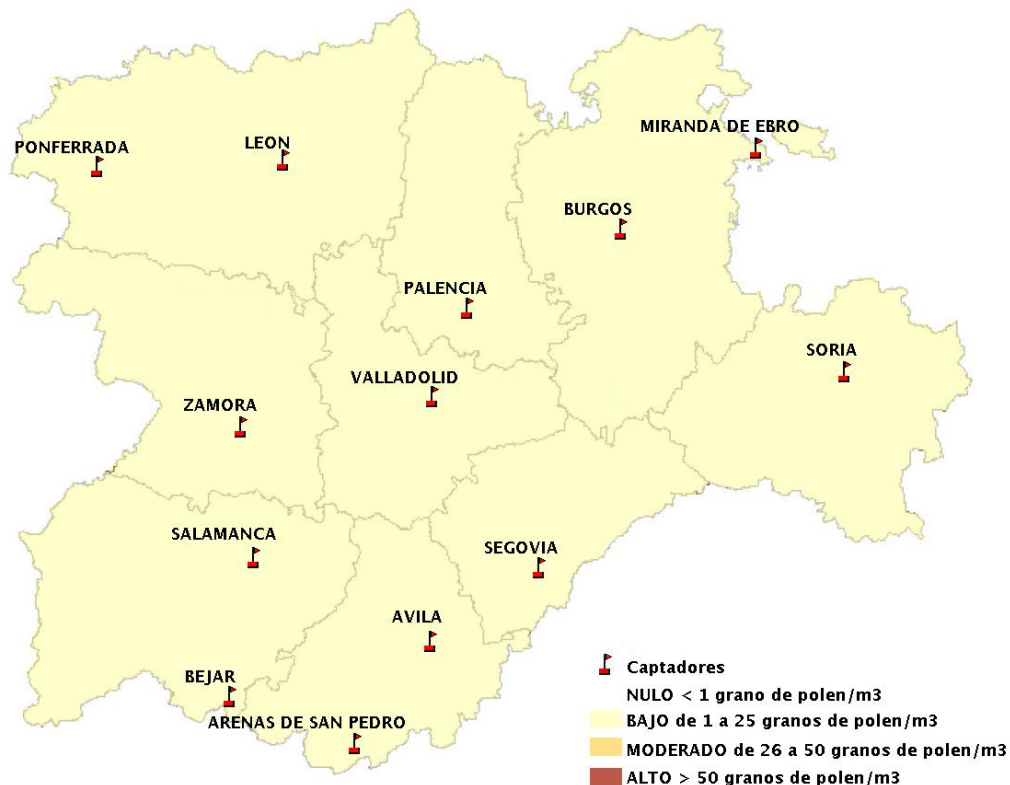

(ORDEN SAN/417/2010, de 26 marzo, por la que se crea el Registro Aerobiológico de Castilla y León.)

Mapa de previsión de Niveles de Polen:URTICACEAE del Jueves 6-5-21 al Domingo 9-5-21

Mapa de previsión de Niveles de Polen:PLATANUS del Jueves 6-5-21 al Domingo 9-5-21

Mapa de previsión de Niveles de Polen:POACEAE del Jueves 6-5-21 al Domingo 9-5-21

Mapa de previsión de Niveles de Polen:OLEA del Jueves 6-5-21 al Domingo 9-5-21

Mapa de previsión de Niveles de Polen:RUMEX del Jueves 6-5-21 al Domingo 9-5-21