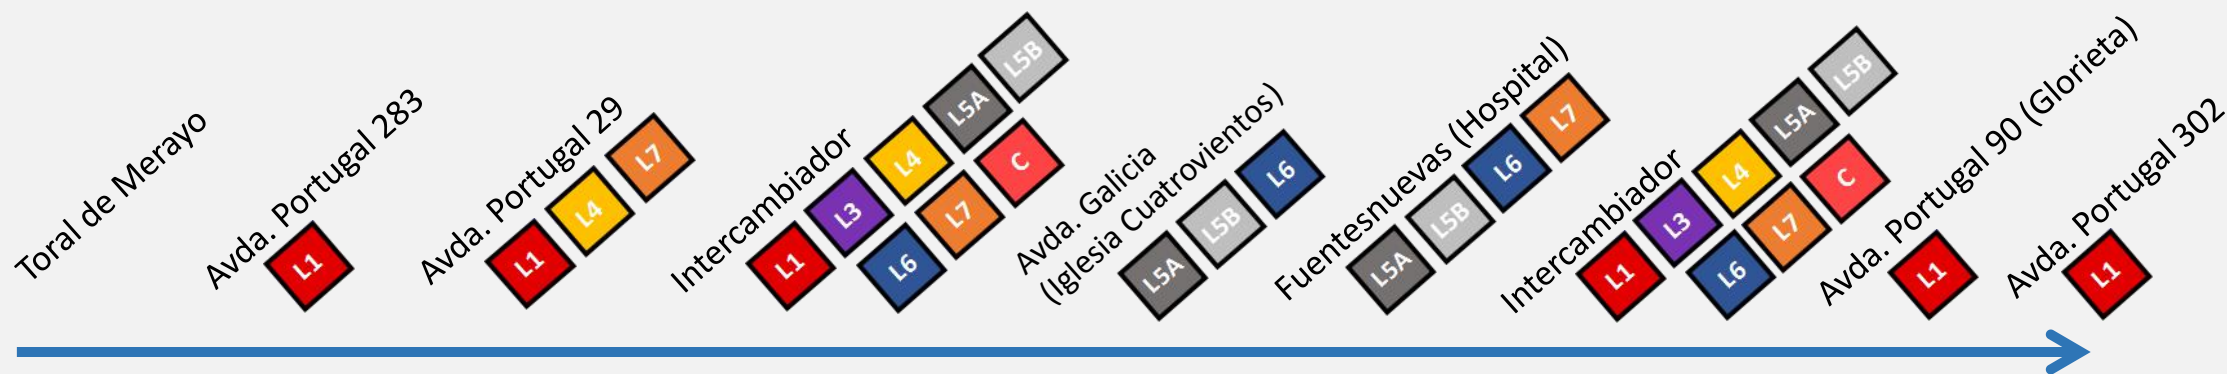

# Línea 1 Dehesas-Montearenas

7:37	7:41	7:45	7:51	7:55	7:05	7:11	7:14	7:25
8:37	8:41	8:45	8:51	8:55	8:05	8:11	8:14	8:25
9:37	9:41	9:45	9:51	9:55	9:05	9:11	9:14	9:25
10:37	10:41	10:45	10:51	10:55	10:05	10:11	10:14	10:25
11:31	11:38	11:45	11:51	11:55	11:05	11:18	11:25	
12:37	12:41	12:45	12:51	12:55	12:05	12:11	12:14	12:25
13:37	13:41	13:45	13:51	13:55	13:05	13:11	13:14	13:25
14:37	14:41	14:45	14:51	14:55	14:05	14:11	14:14	14:25
15:37	15:41	15:45	15:51		15:05	15:11	15:14	15:25
					15:55	16:05		

## Línea 2 Flores del Sil-Fuentesnuevas

	7:00	7:07	7:15	7:21	7:30	7:45	7:49	7:54
8:00	8:05	8:10	8:15	8:21	8:30	8:45	8:49	8:54
9:00	9:05	9:10	9:15	9:21	9:30	9:45	9:52	10:00
	10:00	10:07	10:15	10:21	10:30	10:45	10:49	10:54
11:00	11:05	11:10	11:15	11:21	11:30	11:45	11:52	12:00
	12:00	12:07	12:15	12:21	12:30	12:45	12:49	12:54
13:00	13:05	13:10	13:15	13:21	13:30	13:45	13:52	14:00
	14:00	14:07	14:15	14:21	14:30	14:45	14:49	14:54
15:00	15:05	15:10	15:15	15:21	15:30	15:45	15:52	16:00

## Línea 4 La Placa-Bárcena

7:15	7:23	7:30		7:43	7:45	8:00	8:07
8:15	8:23	8:30		8:43	8:45	9:00	9:07
9:15	9:23	9:30	9:45			10:00	10:07
10:15	10:23	10:30		10:43	10:45	11:00	11:07
11:15	11:23	11:30	11:45			12:00	12:07
12:15	12:23	12:30		12:43	12:45	13:00	13:07
13:15	13:23	13:30	13:45			14:00	14:07
14:15	14:23	14:30		14:43	14:45	15:00	15:07
15:15	15:23	15:30	15:41	15:45		16:00	

# Línea 5A Puente Boeza-Fuentesnuevas

7:15	7:20	7:30	7:37	7:45	8:00	8:06
8:15	8:20	8:30	8:37	8:45	9:00	9:06
9:15	9:20	9:30	9:37	9:45	10:00	10:06
10:15	10:20	10:30	10:37	10:45	11:00	11:06
11:15	11:20	11:30	11:37	11:45	12:00	12:06
12:15	12:20	12:30	12:37	12:45	13:00	13:06
13:15	13:20	13:30	13:37	13:45	14:00	14:06
14:15	14:20	14:30	14:37	14:45	15:00	15:06
15:15	15:20	15:30	15:37	15:45	16:00	
		18:30	18:37	18:45	19:00	19:06
19:15	19:20	19:30	19:37	19:45	20:00	20:06
20:15	20:20	20:30	20:37	20:45	21:00	21:06
21:15	21:20	21:30	21:37	21:45	22:00	22:06
22:15	22:20	22:30				