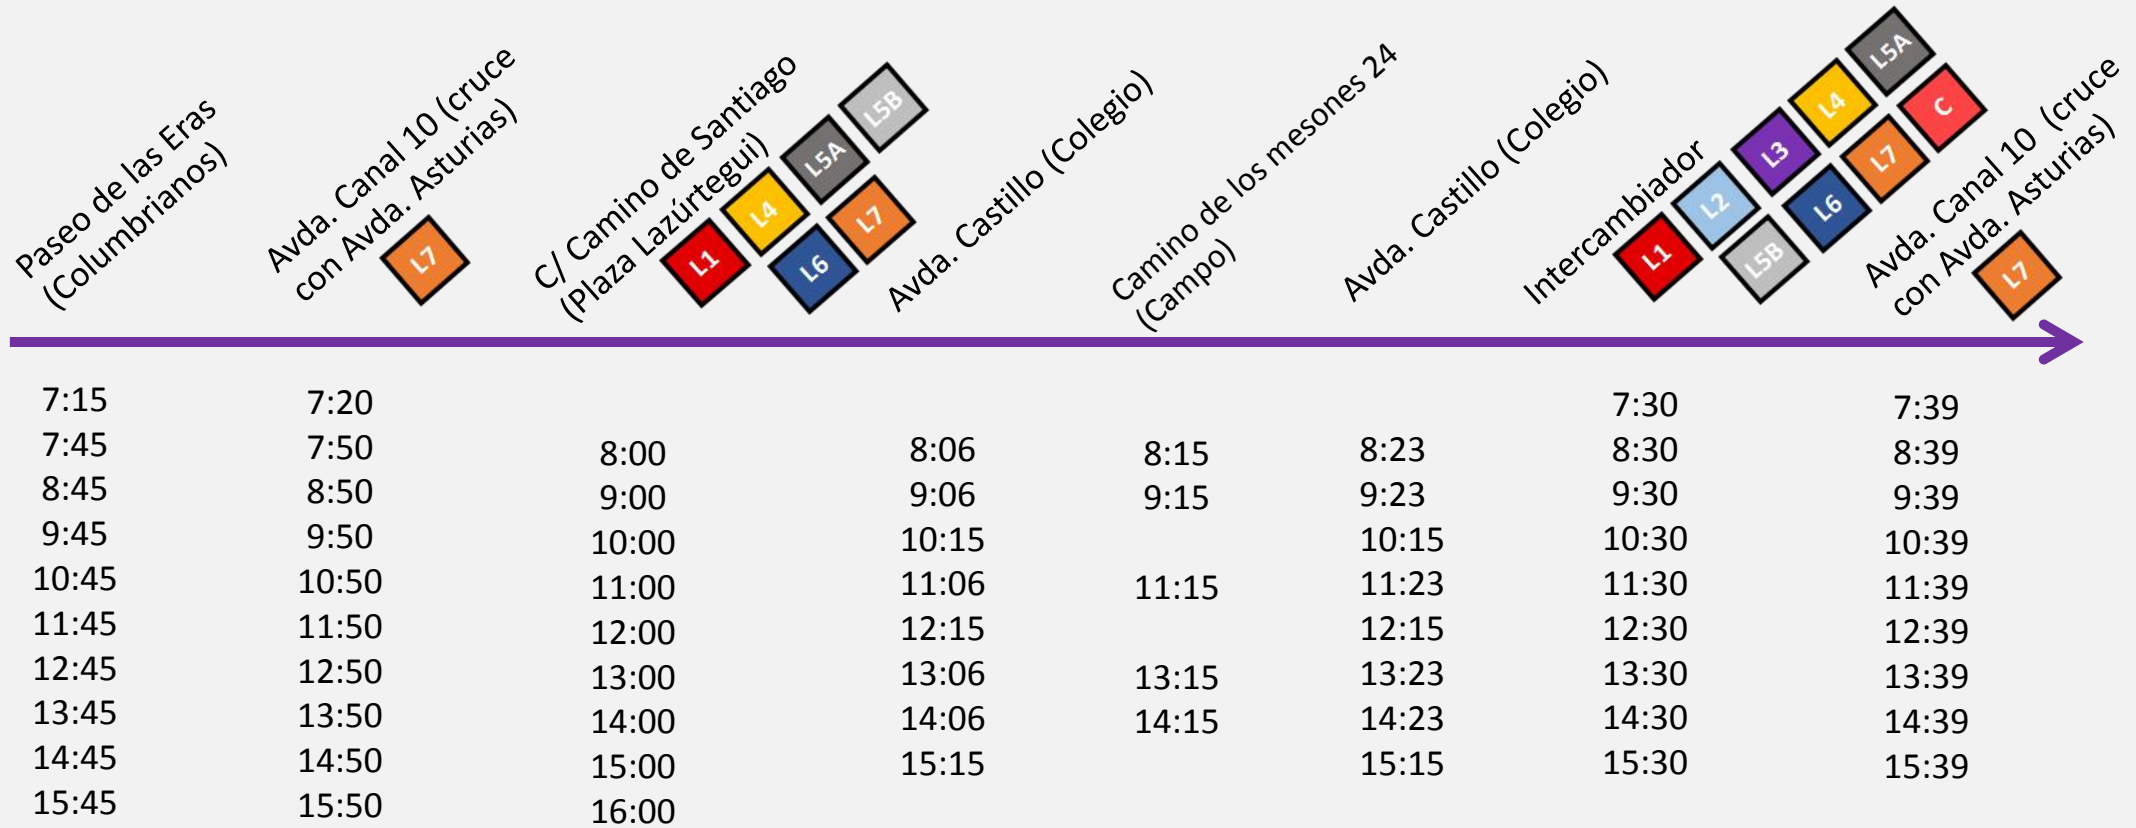

Ayuntamiento de Ponferrada
Servicio Municipal de Transporte

* Horarios aproximados de paso por estas paradas

Enlace con otras líneas

Línea 3 Columbianos-San Antonio