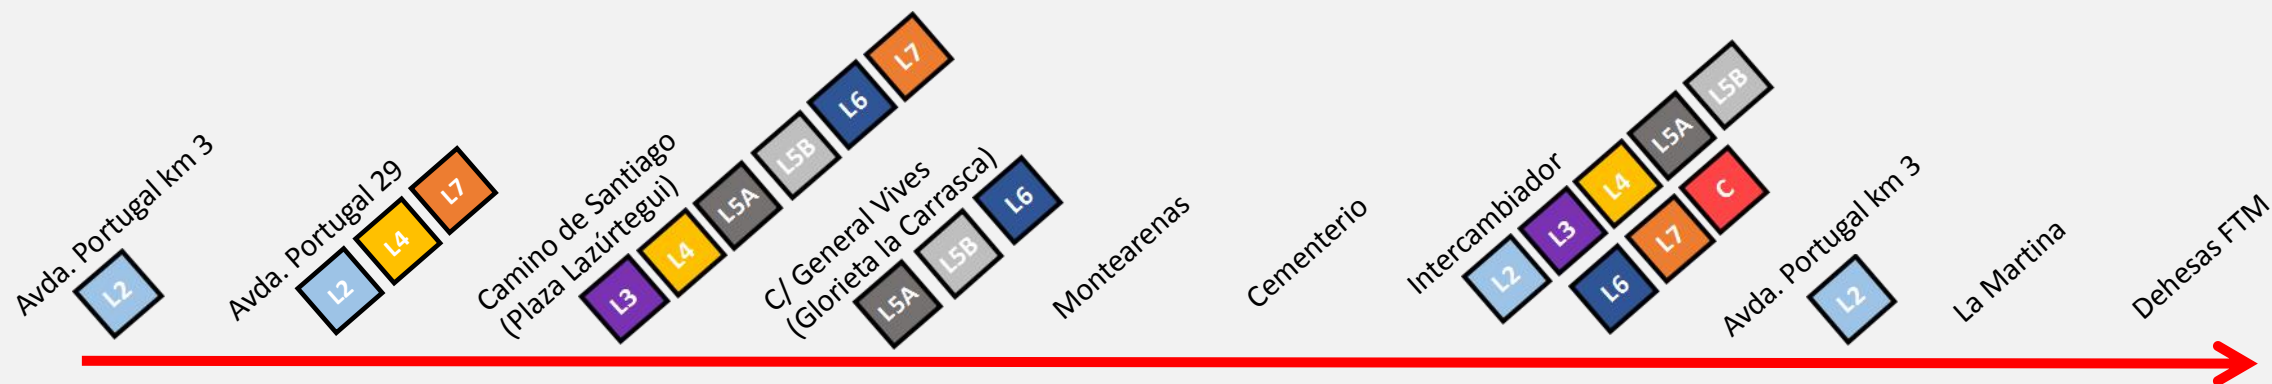

# Línea 1 Dehesas-Montearenas

7:37	7:41	7:45	7:51	7:55	7:05	7:11	7:14	7:25
8:37	8:41	8:45	8:51	8:55	8:05	8:11	8:14	8:25
9:37	9:41	9:45	9:51	9:55	9:05	9:11	9:14	9:25
10:37	10:41	10:45	10:51	10:55	10:05	10:11	10:14	10:25
11:31	11:38	11:45	11:51	11:55	11:05	11:18	11:25	
12:37	12:41	12:45	12:51	12:55	12:05	12:11	12:14	12:25
13:37	13:41	13:45	13:51	13:55	13:05	13:11	13:14	13:25
14:37	14:41	14:45	14:51	14:55	14:05	14:11	14:14	14:25
15:37	15:41	15:45	15:51		15:05	15:11	15:14	15:25
					15:55	16:05		

## Línea 2 Flores del Sil-Fuentesnuevas

	7:00	7:07	7:15	7:21	7:30	7:45	7:49	7:54
8:00	8:05	8:10	8:15	8:21	8:30	8:45	8:49	8:54
9:00	9:05	9:10	9:15	9:21	9:30	9:45	9:52	10:00
	10:00	10:07	10:15	10:21	10:30	10:45	10:49	10:54
11:00	11:05	11:10	11:15	11:21	11:30	11:45	11:52	12:00
	12:00	12:07	12:15	12:21	12:30	12:45	12:49	12:54
13:00	13:05	13:10	13:15	13:21	13:30	13:45	13:52	14:00
	14:00	14:07	14:15	14:21	14:30	14:45	14:49	14:54
15:00	15:05	15:10	15:15	15:21	15:30	15:45	15:52	16:00

## Línea 4 La Placa-Bárcena

7:15	7:23	7:30		7:43	7:45	8:00	8:07
8:15	8:23	8:30		8:43	8:45	9:00	9:07
9:15	9:23	9:30	9:45			10:00	10:07
10:15	10:23	10:30		10:43	10:45	11:00	11:07
11:15	11:23	11:30	11:45			12:00	12:07
12:15	12:23	12:30		12:43	12:45	13:00	13:07
13:15	13:23	13:30	13:45			14:00	14:07
14:15	14:23	14:30		14:43	14:45	15:00	15:07
15:15	15:23	15:30	15:41	15:45		16:00	

# Línea 5A Puente Boeza-Fuentesnuevas

7:15	7:20	7:30	7:37	7:45	8:00	8:06
8:15	8:20	8:30	8:37	8:45	9:00	9:06
9:15	9:20	9:30	9:37	9:45	10:00	10:06
10:15	10:20	10:30	10:37	10:45	11:00	11:06
11:15	11:20	11:30	11:37	11:45	12:00	12:06
12:15	12:20	12:30	12:37	12:45	13:00	13:06
13:15	13:20	13:30	13:37	13:45	14:00	14:06
14:15	14:20	14:30	14:37	14:45	15:00	15:06
15:15	15:20	15:30	15:37	15:45	16:00	
		18:30	18:37	18:45	19:00	19:06
19:15	19:20	19:30	19:37	19:45	20:00	20:06
20:15	20:20	20:30	20:37	20:45	21:00	21:06
21:15	21:20	21:30	21:37	21:45	22:00	22:06
22:15	22:20	22:30				