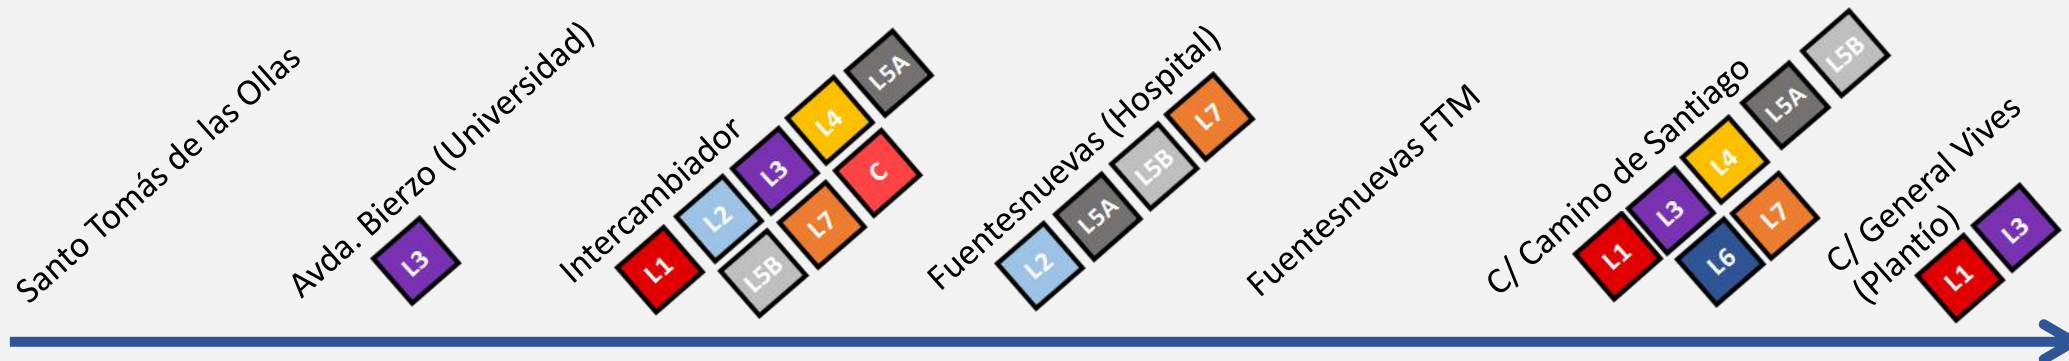

Ayuntamiento de Ponferrada
Servicio Municipal de Transporte

* Horarios aproximados de paso por estas paradas

Enlace con otras líneas

Línea 6 Universidad-Fuentesnuevas FTM

7:30	7:33	7:40	7:55	8:00	7:15	7:23
8:30	8:33	8:40	8:55	9:00	8:15	8:23
9:30	9:33	9:40	9:55	10:00	9:15	9:23
	10:30	10:40	10:55	11:00	10:15	10:30
11:30	11:33	11:40	11:55	12:00	11:15	11:23
	12:30	12:40	12:55	13:00	12:15	12:30
13:30	13:00	13:40	13:55	14:00	13:15	13:23
	14:30	14:40	14:55	15:00	14:15	14:30
15:30	15:33	15:40	15:55	16:00	15:15	15:23