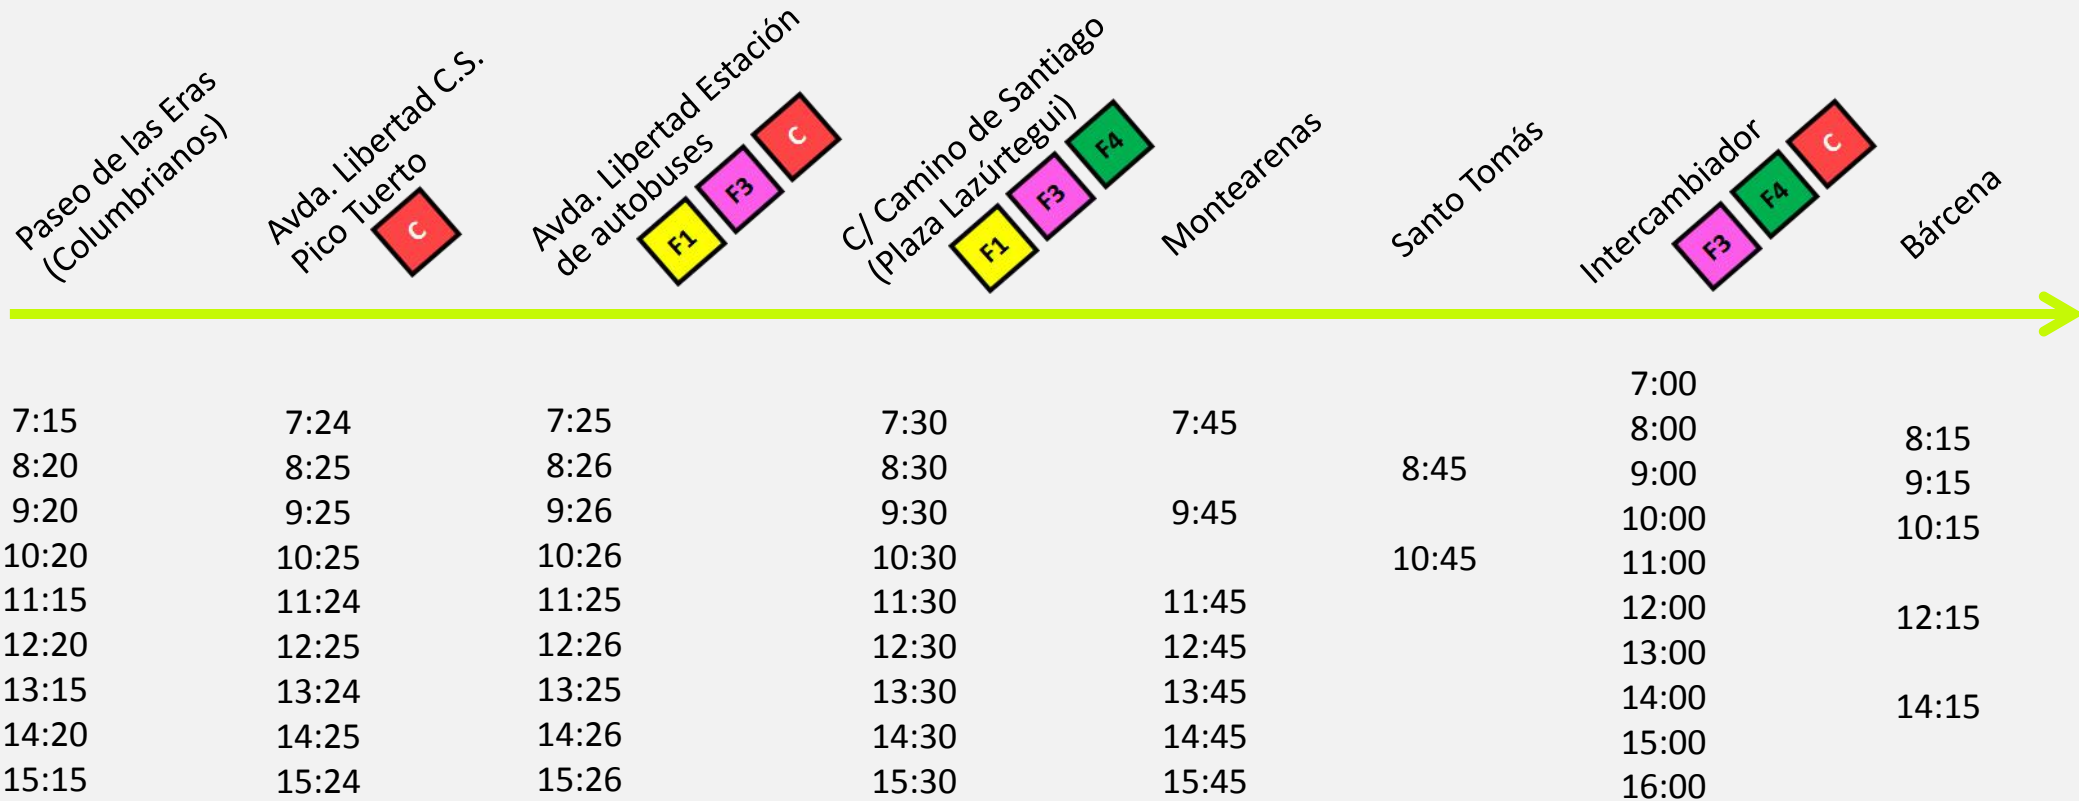

## Línea 7 La Placa-Fuentesnuevas

								7:30	7:36
	7:45	7:52	8:00	8:06	8:15	8:23		8:30	8:34
8:45	8:47	8:54	9:00	9:06	9:15	9:23		9:30	9:36
	9:45	9:52	10:00	10:06	10:15	10:23		10:30	10:36
	10:45	10:52	11:00	11:06	11:15	11:23		11:30	11:36
	11:45	11:52	12:00	12:06	12:15	12:23		12:30	12:34
12:45	12:47	12:54	13:00	13:06	13:15	13:23		13:30	13:36
	13:45	13:52	14:00	14:06	14:15	14:23		14:30	14:36
	14:45	14:52	15:00	15:06	15:15	15:23		15:30	15:34
15:45	15:47	15:54	16:00						

# Línea F1 Flores del Sil-Fuentesnuevas

7:53	7:55	7:00	7:01	7:15	7:27	7:30	7:35	7:38	7:52	8:45	7:45
	8:47	8:00	8:01	8:15	8:27	8:30	8:35	8:38			
9:53	9:55	9:00	9:01	9:15	9:27	9:30	9:35	9:38	9:52		9:45
10:48	10:52	10:00	10:01	10:15	10:27	10:30	10:35	10:38	10:45		
	11:47	11:00	11:01	11:15	11:27	11:30	11:35	11:38		11:45	
12:48	12:52	12:00	12:01	12:15	12:27	12:30	12:35	12:38	12:45		
13:53	13:55	13:00	13:01	13:15	13:27	13:30	13:35	13:38	13:52		13:45
14:48	14:52	14:00	14:01	14:15	14:27	14:30	14:35	14:38	14:45		
	15:47	15:00	15:01	15:15	15:27	15:30	15:35	15:38		15:45	
		16:00									

**Sábados de 7:00 a 16:00**

**Domingos y festivos de 11:00 a 16:00**

Ayuntamiento de Ponferrada  
Servicio Municipal de Transporte

\* Horarios aproximados de paso por estas paradas

 Enlace con otras líneas

## Línea F2 Columbianos-Montearenas

**Sábados de 7:00 a 16:00**

**Domingos y festivos de 11:00 a 16:00**

Ayuntamiento de Ponferrada  
Servicio Municipal de Transporte

\* Horarios aproximados de paso por estas paradas