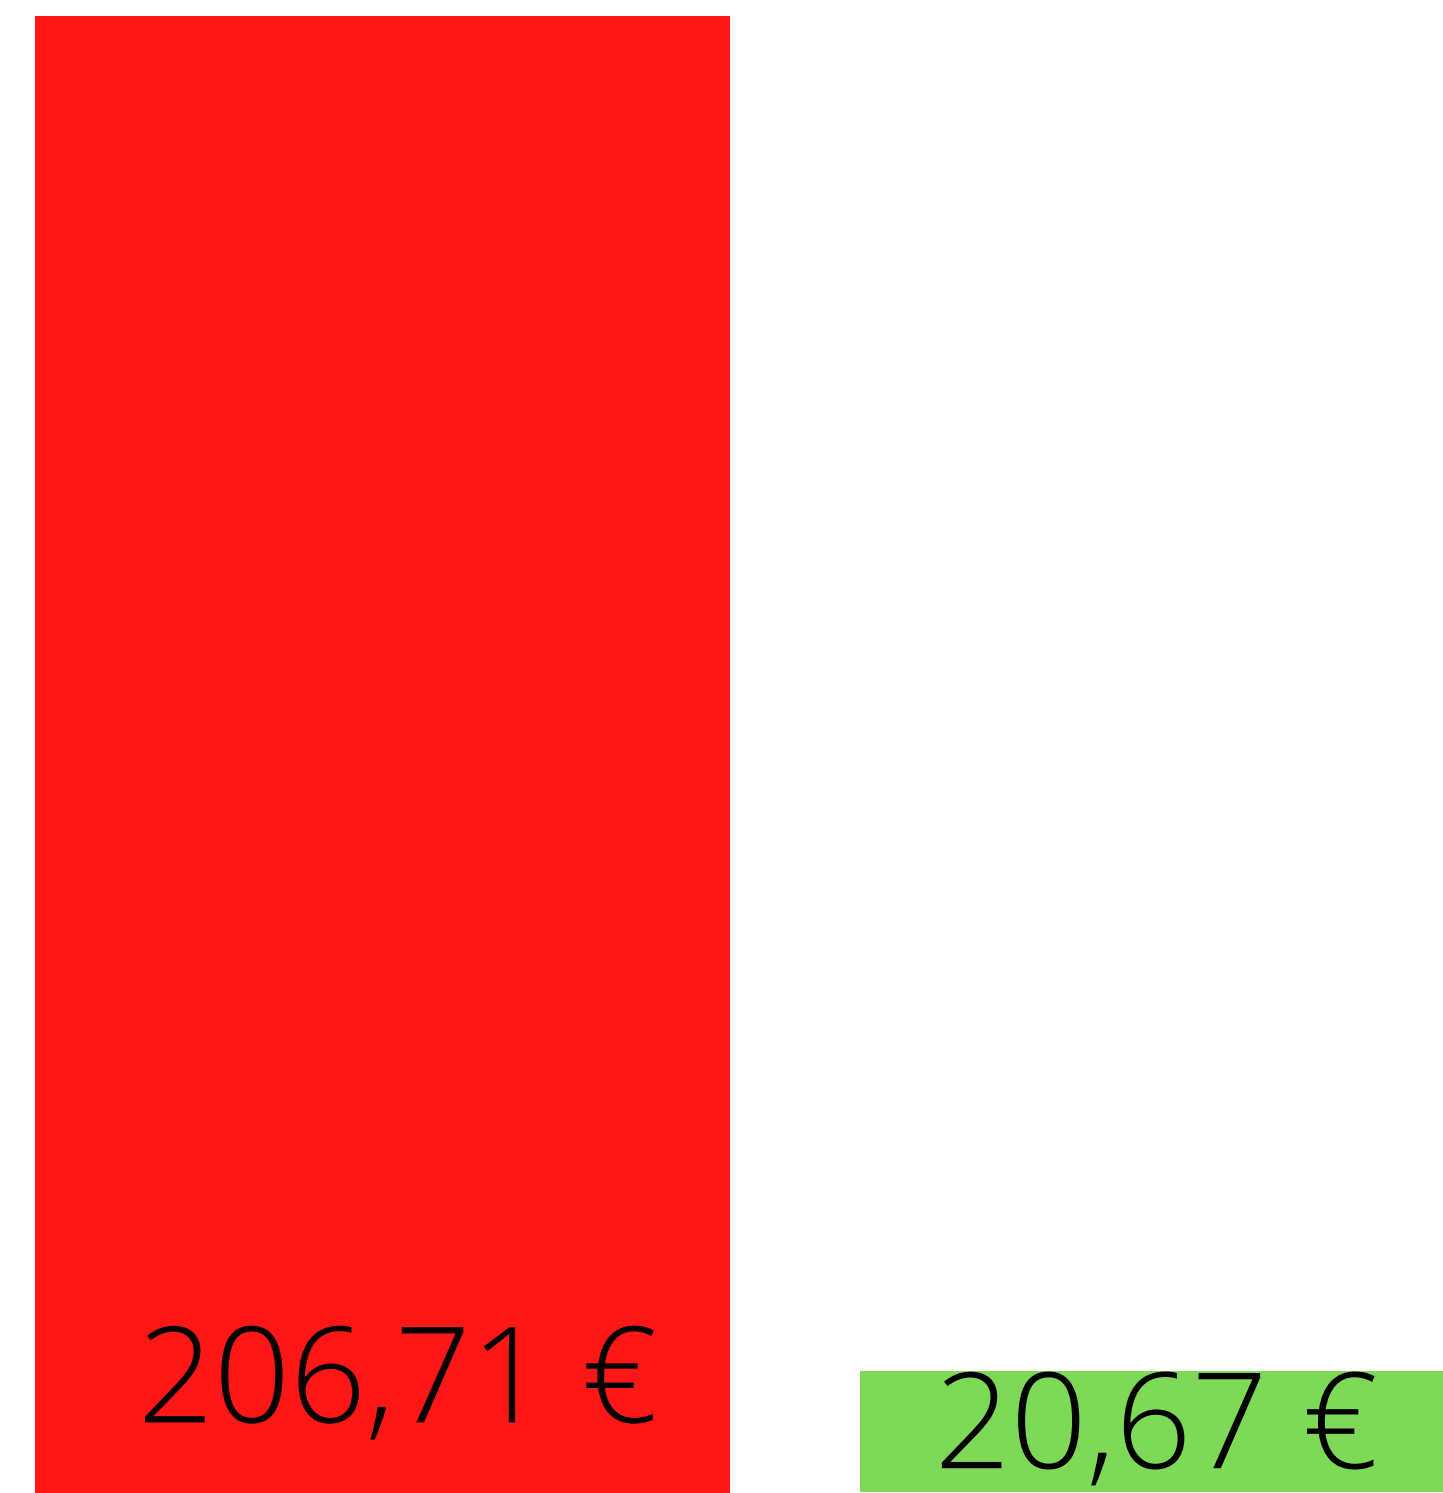

Tasa Basura

IBI

Familia numerosa

Autónomos

Apertura de una oficina

Licencia ambiental
(taller de vehículos)

Terrazas

Velador Plaza de la Encina

Velador Avd. España

IBI

Familia numerosa general

Familia numerosa especial

Impuesto de obras

Vivienda de 180.000 €