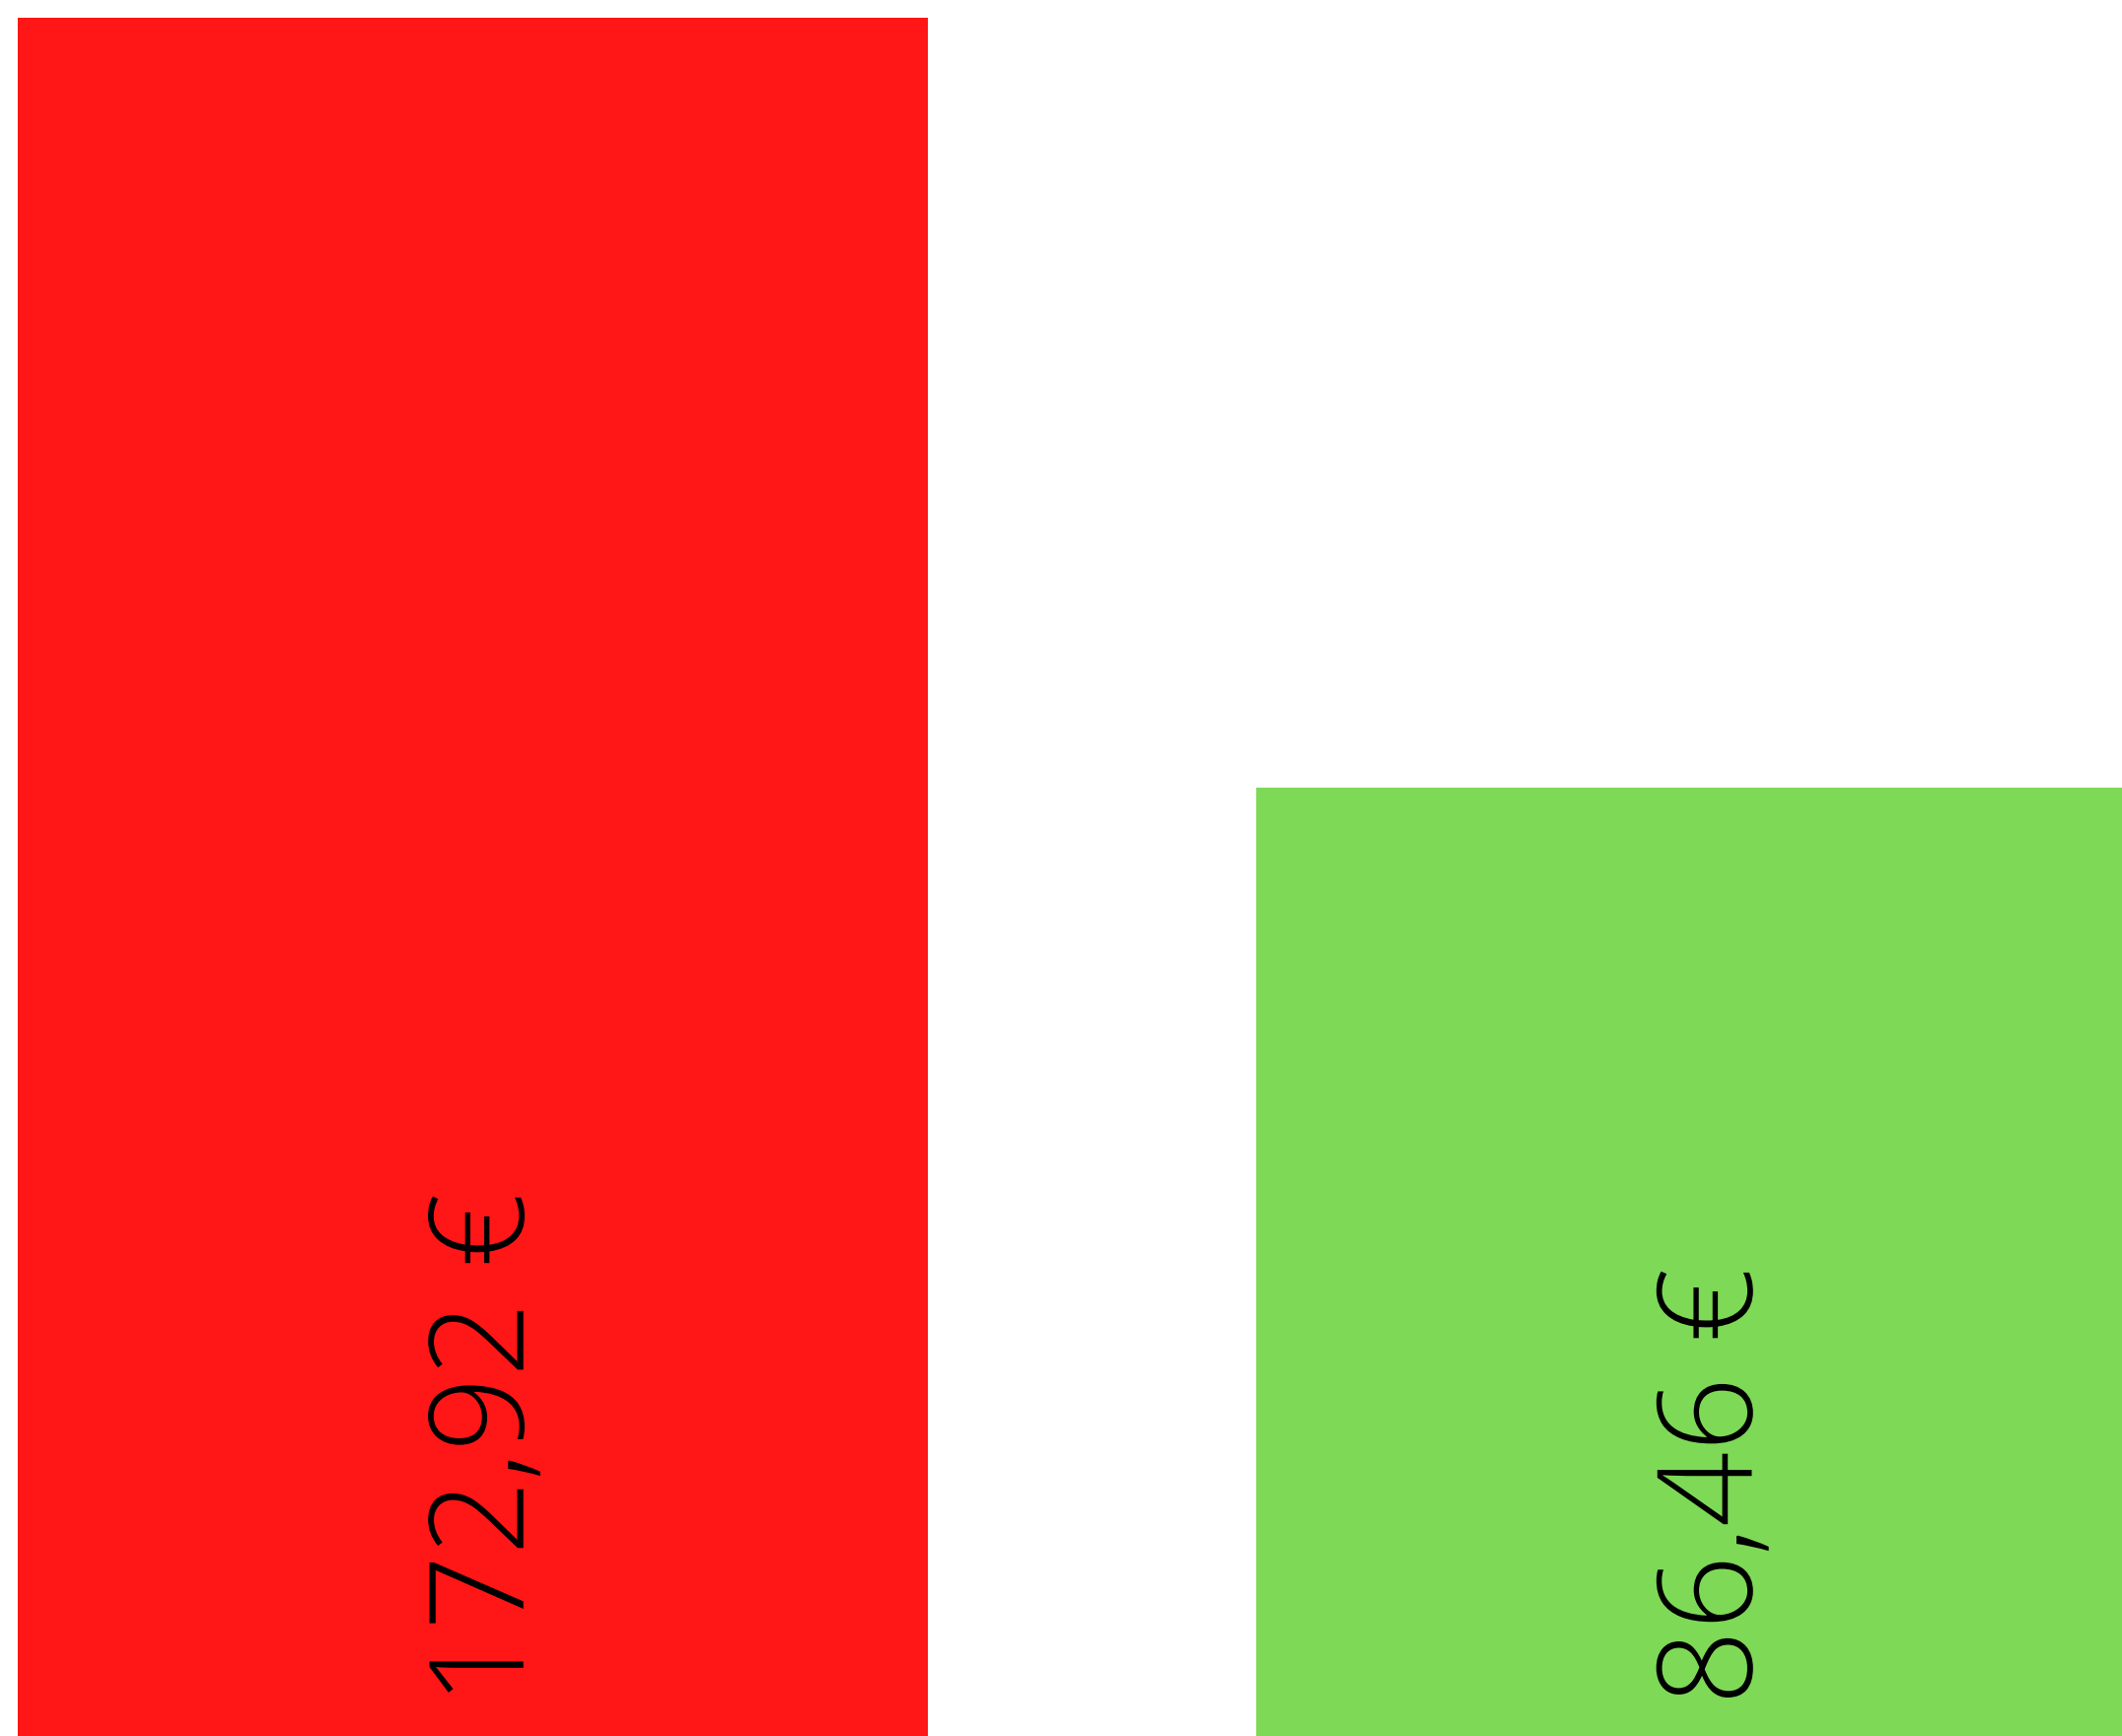

Tasa Basura

IBI

Familia numerosa

Autónomos

Apertura de una oficina

Licencia ambiental
(taller de vehículos)

Terrazas

Velador Plaza de la Encina

Velador Avd. España

IBI

Familia numerosa general

Familia numerosa especial

Impuesto de obras

Vivienda de 180.000 €