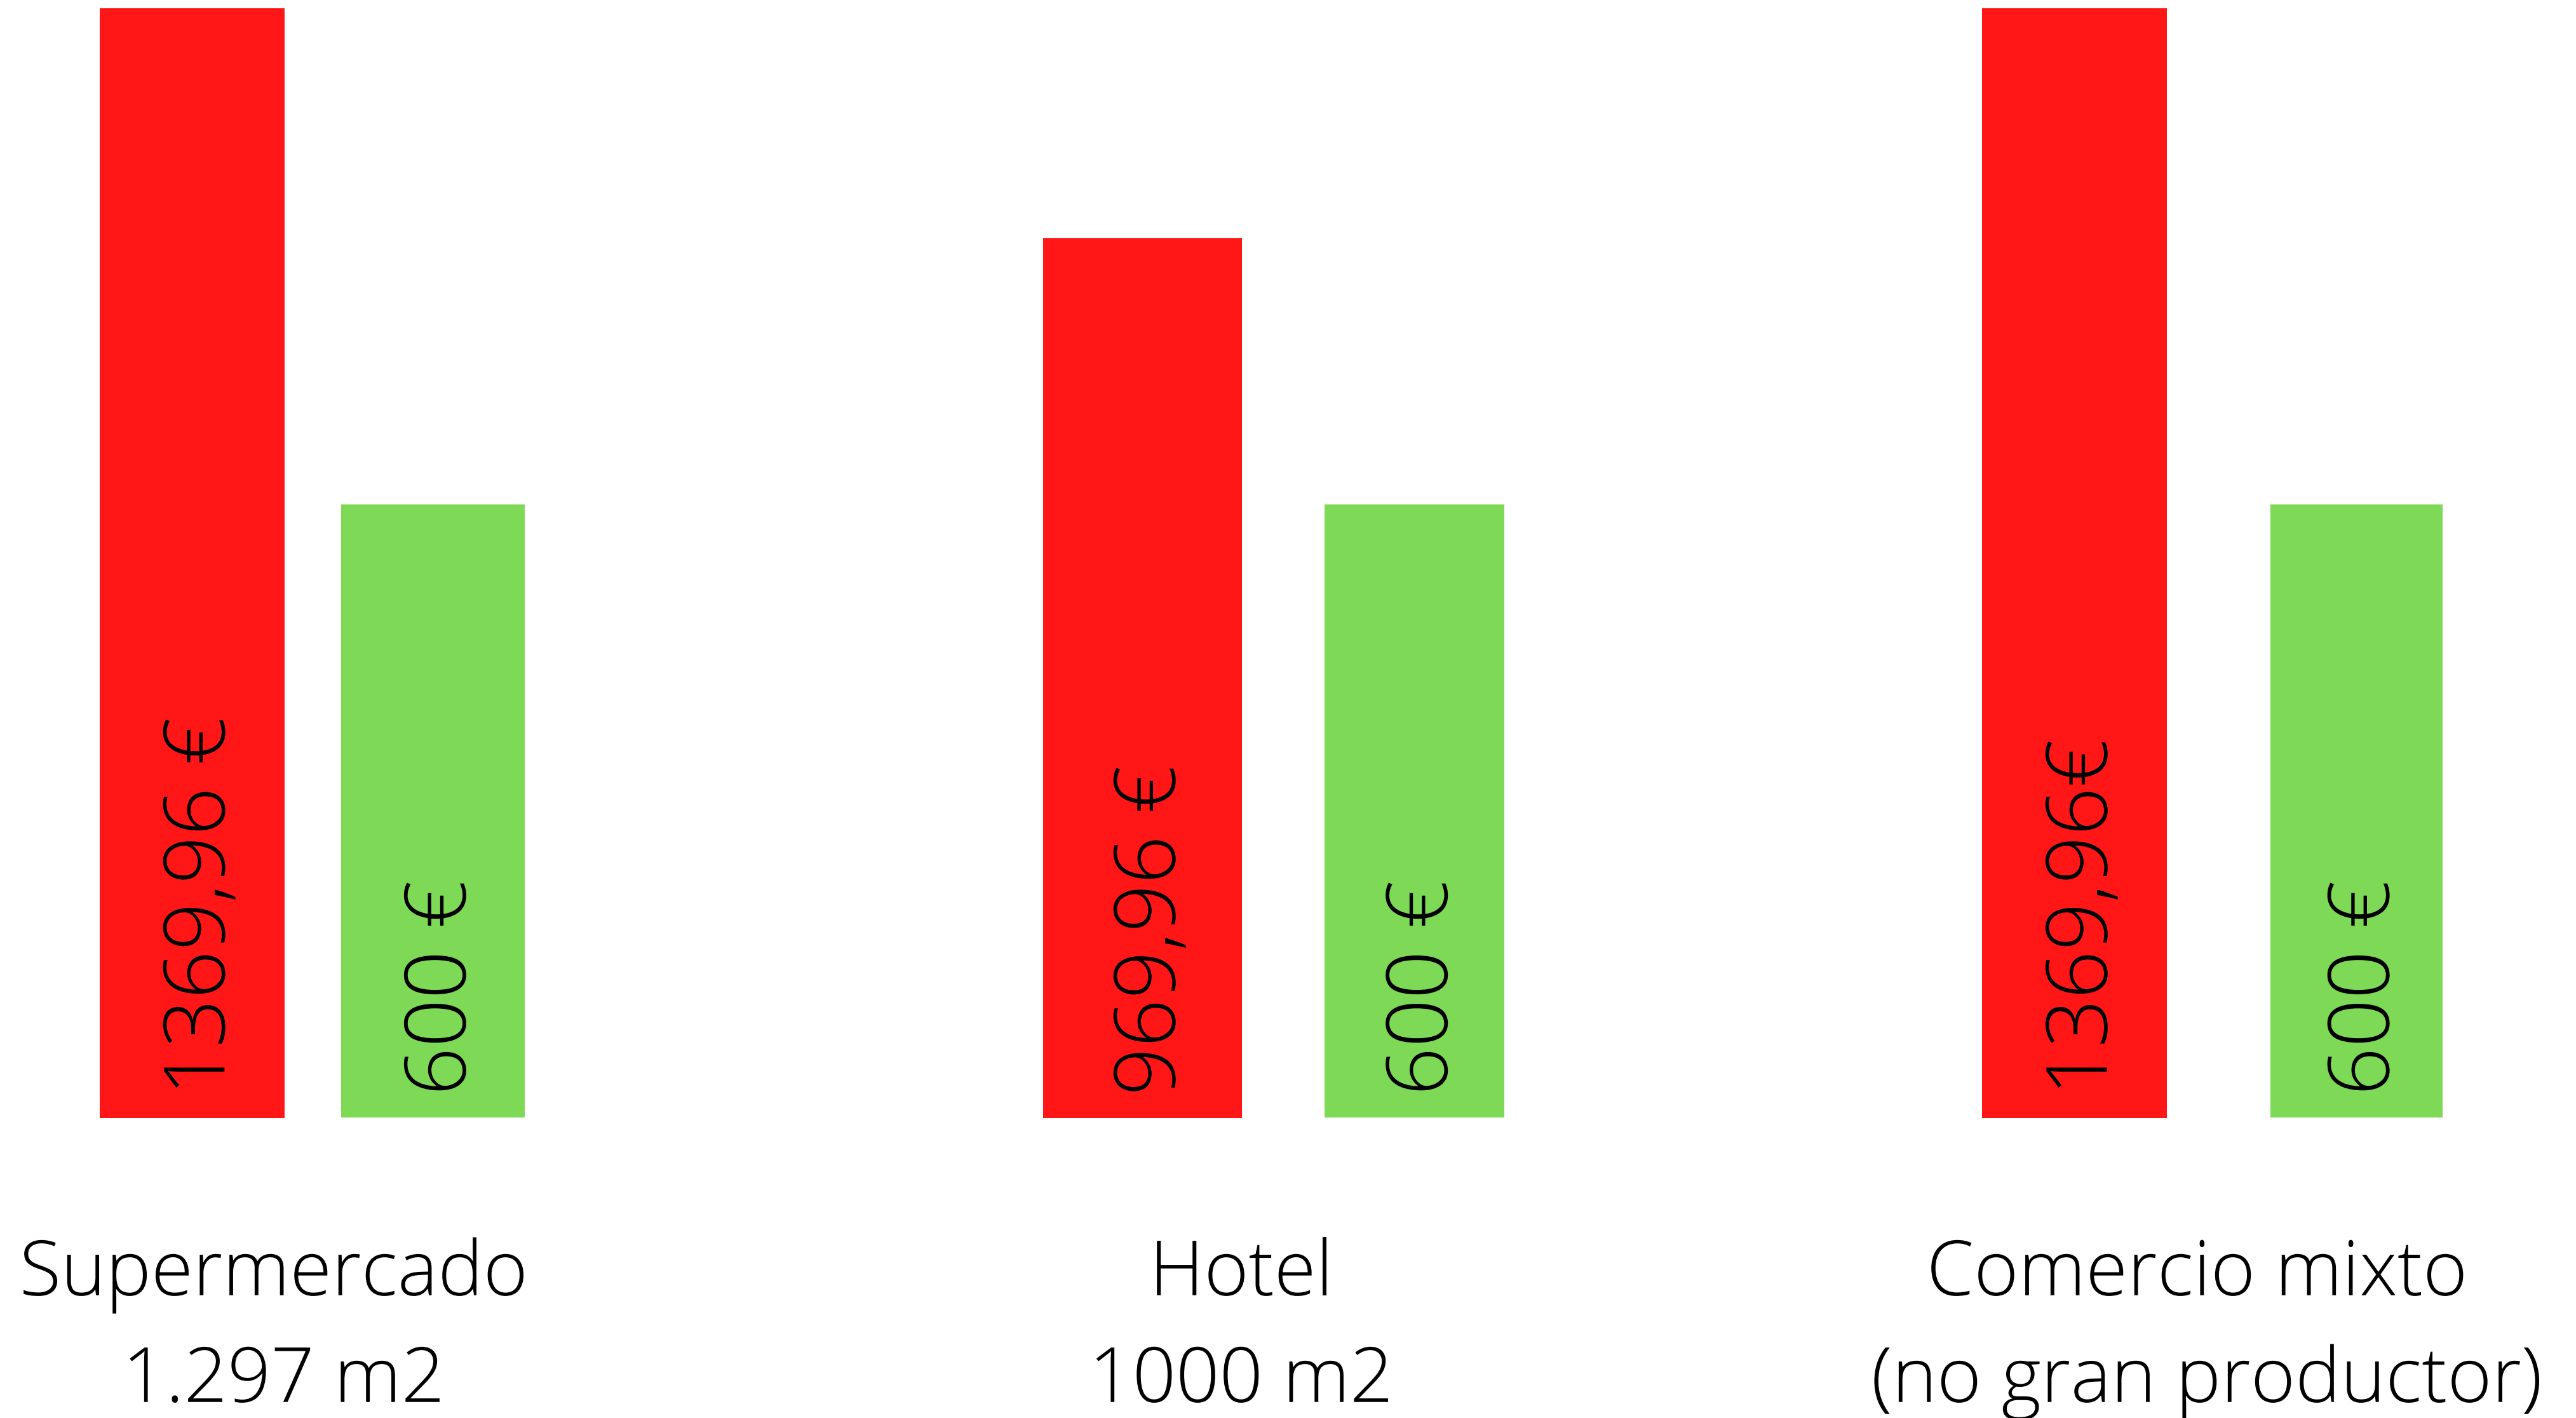

Tasa Basura

IBI

Familia numerosa

Autónomos

Apertura de una oficina

Licencia ambiental
(taller de vehículos)

Terrazas

Velador Plaza de la Encina

Velador Avd. España

IBI

Familia numerosa general

Familia numerosa especial

Impuesto de obras

Vivienda de 180.000 €