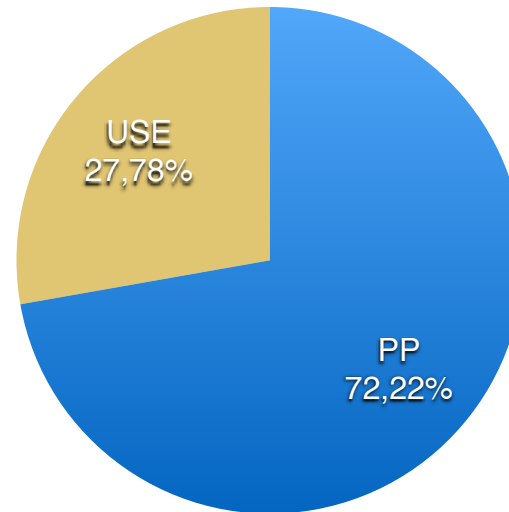

ELECCIONES LOCALES 2015. ENTIDADES LOCALES MENORES

TORAL DE MERAYO

PORCENTAJE DE VOTOS. REPARTO

	Nº	%
Total Censo	459	100,00%
Votantes	308	67,10%
Abstención	151	32,90%
Votos Nulos	14	4,55%
Votos Blancos	13	4,22%
(*) Total Votos:	281	

(*) Votantes - Votos Nulos - Votos en Blanco

RESULTADOS 2015

Partido	Votos	%
PP	128	45,55
USE	74	26,33
CB	79	28,11
Suma	281	100,00

ELECCIONES LOCALES 2015. ENTIDADES LOCALES MENORES

VALDEFrancos

PORCENTAJE DE VOTOS. REPARTO

	Nº	%
Total Censo	29	100,00%
Votantes	20	68,97%
Abstención	9	31,03%
Votos Nulos	1	5,00%
Votos Blancos	1	5,00%
(*) Total Votos:	18	

(*) Votantes - Votos Nulos - Votos en Blanco)

RESULTADOS 2015

Partido	Votos	%
PP	13	72,22
USE	5	27,78
Suma	18	100,00