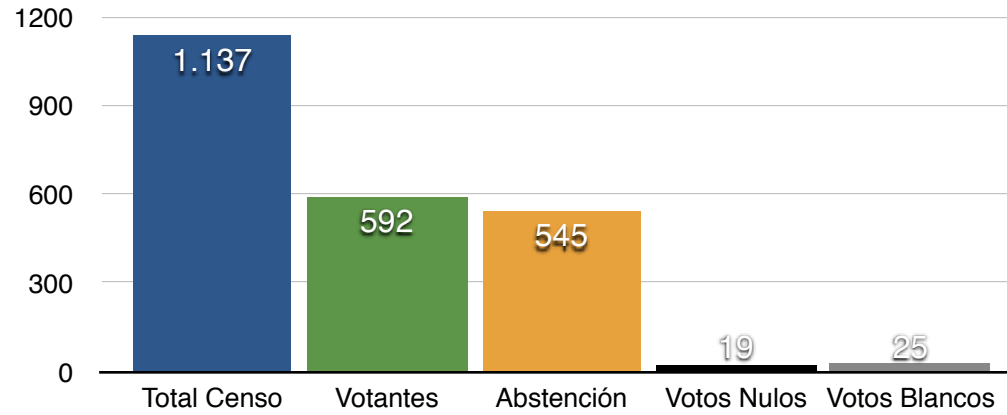

VALDEFrancos

- PP: 13
- USE: 5

VILLANUEVA DE VALDUEZA

- PP: 38
- CB: 31

ELECCIONES LOCALES 2015. ENTIDADES LOCALES MENORES

BOUZAS

PORCENTAJE DE VOTOS. REPARTO

	Nº	%
Total Censo	39	
Votantes	23	58,97%
Abstención	16	41,03%
Votos Nulos	0	
Votos Blancos	0	
(*) Total Votos:	23	

(*) Votantes - Votos Nulos - Votos en Blanco)

RESULTADOS 2015

Partido	Votos	%
PRB	23	100,00
USE	0	0,00
Suma	23	100,00

ELECCIONES LOCALES 2015. ENTIDADES LOCALES MENORES

COLUMBRIANOS

PORCENTAJE DE VOTOS. REPARTO

	Nº	%
Total Censo	1137	100,00%
Votantes	592	52,07%
Abstención	545	47,93%
Votos Nulos	19	3,21%
Votos Blancos	25	4,22%
(*) Total Votos:	548	

(*) $Votantes - Votos Nulos - Votos en Blanco$

RESULTADOS 2015

Partido	Votos	%
PP	75	13,69
PSOE	163	29,74
USE	111	20,26
CB	170	31,02
EC	29	5,29
Suma	548	100,00