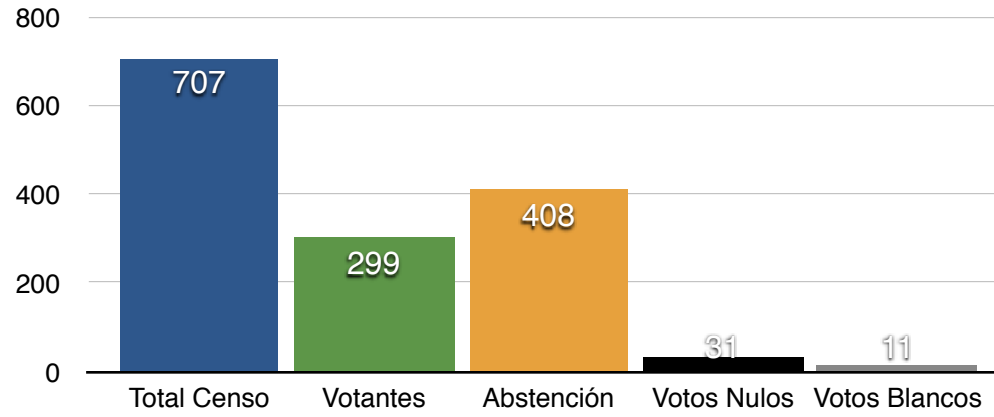

(*) $\text{Votantes} - \text{Votos Nulos} - \text{Votos en Blanco}$

RESULTADOS 2015

Partido	Votos	%
PP	7	46,67
AEP	8	53,33
Suma	15	100,00

ELECCIONES LOCALES 2015. ENTIDADES LOCALES MENORES

RIMOR

PORCENTAJE DE VOTOS. REPARTO

	Nº	%
Total Censo	102	100,00%
Votantes	78	76,47%
Abstención	24	23,53%
Votos Nulos	0	0,00%
Votos Blancos	1	1,28%
(*) Total Votos:	77	

(*) Votantes - Votos Nulos - Votos en Blanco)

RESULTADOS 2015

Partido	Votos	%
PP	8	10,39
USE	59	76,62
CB	10	12,99
Suma	77	100,00

SAN ANDRÉS DE MONTEJOS

PORCENTAJE DE VOTOS. REPARTO

	Nº	%
Total Censo	707	100,00%
Votantes	299	42,29%
Abstención	408	57,71%
Votos Nulos	31	10,37%
Votos Blancos	11	3,68%
(*) Total Votos:	257	

(*) Votantes - Votos Nulos - Votos en Blanco)