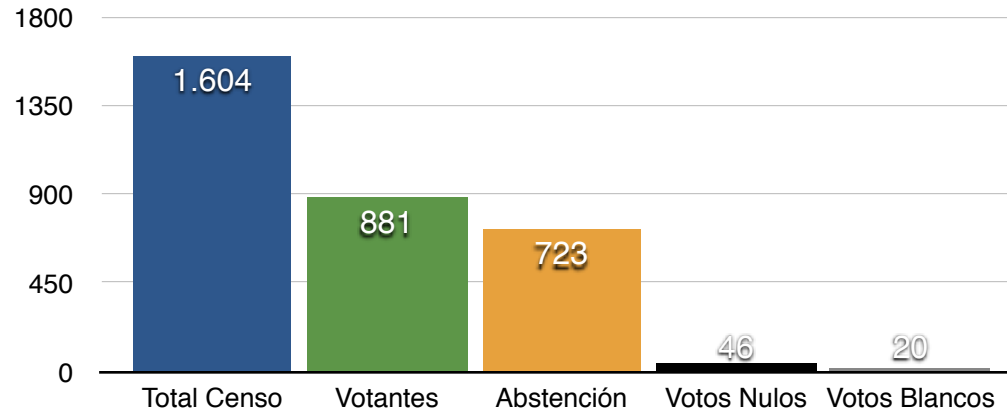

(*) $Votantes - Votos Nulos - Votos en Blanco$

RESULTADOS 2015

Partido	Votos	%
PP	207	65,51
C's	32	10,13
USE		
CB	30	9,49
EC	47	14,87
Suma	316	100,00

ELECCIONES LOCALES 2015. ENTIDADES LOCALES MENORES

FUENTESNUEVAS

PORCENTAJE DE VOTOS. REPARTO

	Nº	%
Total Censo	1604	100,00%
Votantes	881	54,93%
Abstención	723	45,07%
Votos Nulos	46	5,22%
Votos Blancos	20	2,27%
(*) Total Votos:	815	

(*) Votantes - Votos Nulos - Votos en Blanco)