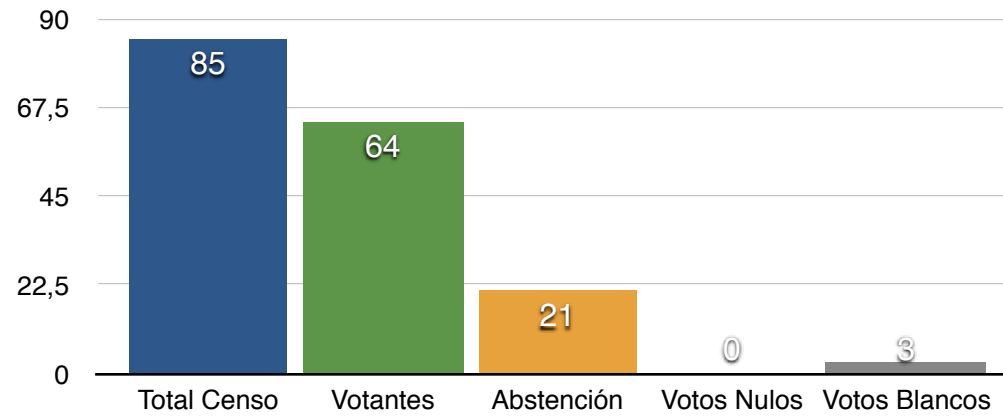

ELECCIONES LOCALES 2015. ENTIDADES LOCALES MENORES

OTERO

PORCENTAJE DE VOTOS. REPARTO

	Nº	%
Total Censo	85	100,00%
Votantes	64	75,29%
Abstención	21	24,71%
Votos Nulos	0	0,00%
Votos Blancos	3	4,69%
(*) Total Votos:	61	

(*) Votantes - Votos Nulos - Votos en Blanco)