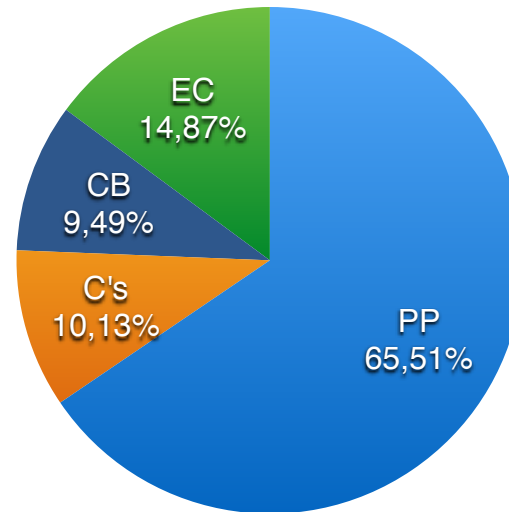

(*) Votantes - Votos Nulos - Votos en Blanco)

RESULTADOS 2015

Partido	Votos	%
PRB	23	100,00
USE	0	0,00
Suma	23	100,00

ELECCIONES LOCALES 2015. ENTIDADES LOCALES MENORES

COLUMBRIANOS

PORCENTAJE DE VOTOS. REPARTO

	Nº	%
Total Censo	1137	100,00%
Votantes	592	52,07%
Abstención	545	47,93%
Votos Nulos	19	3,21%
Votos Blancos	25	4,22%
(*) Total Votos:	548	

(*) $Votantes - Votos Nulos - Votos en Blanco$

RESULTADOS 2015

Partido	Votos	%
PP	75	13,69
PSOE	163	29,74
USE	111	20,26
CB	170	31,02
EC	29	5,29
Suma	548	100,00

DEHESAS (datos de la Mesa 03-007-B)

PORCENTAJE DE VOTOS. REPARTO

	Nº	%
Total Censo	588	100,00%
Votantes	371	63,10%
Abstención	217	36,90%
Votos Nulos	20	5,39%
Votos Blancos	35	9,43%
(*) Total Votos:	316	

(*) $Votantes - Votos Nulos - Votos en Blanco$

RESULTADOS 2015

Partido	Votos	%
PP	207	65,51
C's	32	10,13
USE		
CB	30	9,49
EC	47	14,87
Suma	316	100,00

ELECCIONES LOCALES 2015. ENTIDADES LOCALES MENORES

FUENTESNUEVAS