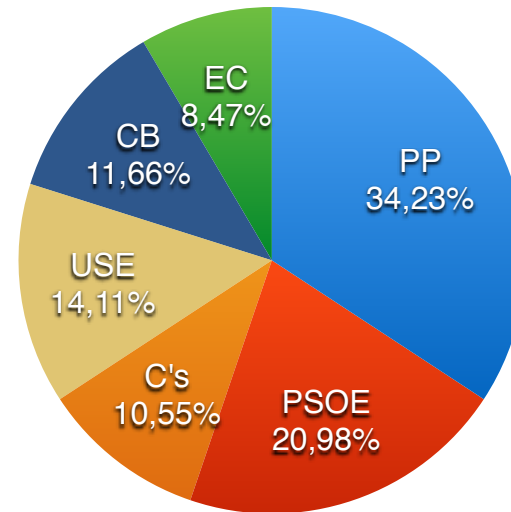

(*) $Votantes - Votos Nulos - Votos en Blanco$

RESULTADOS 2015

Partido	Votos	%
PP	207	65,51
C's	32	10,13
USE		
CB	30	9,49
EC	47	14,87
Suma	316	100,00

ELECCIONES LOCALES 2015. ENTIDADES LOCALES MENORES

FUENTESNUEVAS

PORCENTAJE DE VOTOS. REPARTO

	Nº	%
Total Censo	1604	100,00%
Votantes	881	54,93%
Abstención	723	45,07%
Votos Nulos	46	5,22%
Votos Blancos	20	2,27%
(*) Total Votos:	815	

(*) Votantes - Votos Nulos - Votos en Blanco)

RESULTADOS 2015

Partido	Votos	%
PP	279	34,23
PSOE	171	20,98
C's	86	10,55
USE	115	14,11
CB	95	11,66
EC	69	8,47
Suma	815	100,00

ELECCIONES LOCALES 2015. ENTIDADES LOCALES MENORES

MONTES DE VALDUEZA

PORCENTAJE DE VOTOS. REPARTO

	Nº	%
Total Censo	28	100,00%
Votantes	19	67,86%
Abstención	9	32,14%
Votos Nulos	0	0,00%
Votos Blancos	0	0,00%
(*) Total Votos:	19	

(*) Votantes - Votos Nulos - Votos en Blanco)

RESULTADOS 2015

Partido	Votos	%
USE	4	21,05
CB	15	78,95
Suma	19	100,00