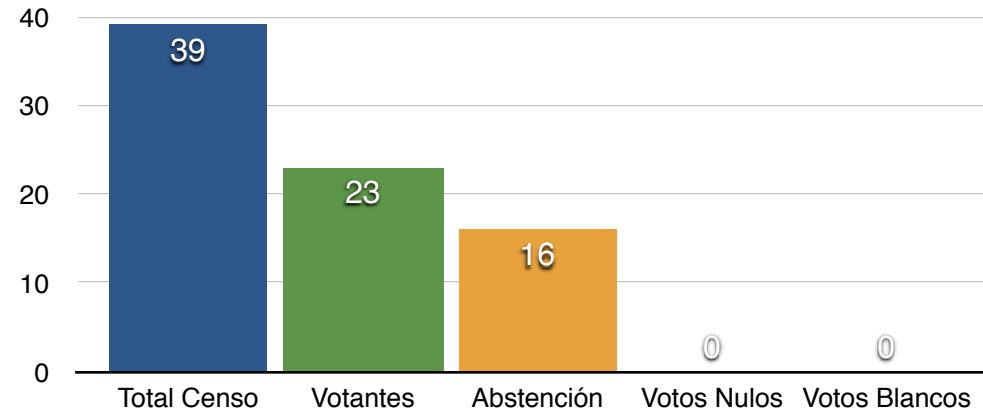

SAN ESTEBAN DE VALDUEZA

- CB: 29
- PP: 22

SAN LORENZO

- CB: 59
- PP: 59

SANTO TOMÁS DE LAS OLLAS

- PP: 97
- CB: 61
- USE: 13

TORAL DE MERAYO

- PP: 128
- CB: 79
- USE: 74

VALDEFrancos

- PP: 13
- USE: 5

VILLANUEVA DE VALDUEZA

- PP: 38
- CB: 31

ELECCIONES LOCALES 2015. ENTIDADES LOCALES MENORES

BOUZAS

PORCENTAJE DE VOTOS. REPARTO

	Nº	%
Total Censo	39	
Votantes	23	58,97%
Abstención	16	41,03%
Votos Nulos	0	
Votos Blancos	0	
(*) Total Votos:	23	

(*) Votantes - Votos Nulos - Votos en Blanco)

RESULTADOS 2015

Partido	Votos	%
PRB	23	100,00
USE	0	0,00
Suma	23	100,00

ELECCIONES LOCALES 2015. ENTIDADES LOCALES MENORES

COLUMBRIANOS

PORCENTAJE DE VOTOS. REPARTO