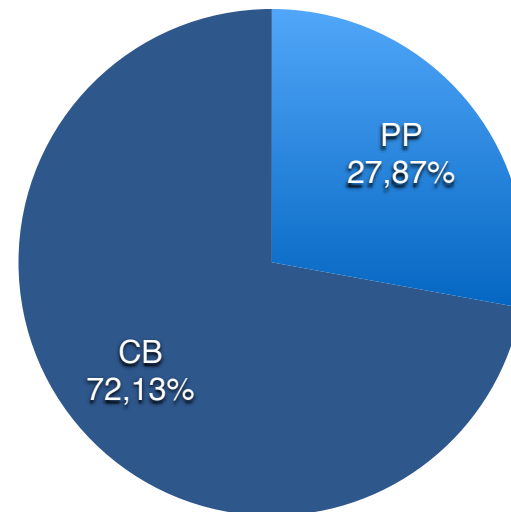

	Nº	%
Total Censo	28	100,00%
Votantes	19	67,86%
Abstención	9	32,14%
Votos Nulos	0	0,00%
Votos Blancos	0	0,00%
(*) Total Votos:	19	

(*) Votantes - Votos Nulos - Votos en Blanco)

RESULTADOS 2015

Partido	Votos	%
USE	4	21,05
CB	15	78,95
Suma	19	100,00

ELECCIONES LOCALES 2015. ENTIDADES LOCALES MENORES

OTERO

PORCENTAJE DE VOTOS. REPARTO

	Nº	%
Total Censo	85	100,00%
Votantes	64	75,29%
Abstención	21	24,71%
Votos Nulos	0	0,00%
Votos Blancos	3	4,69%
(*) Total Votos:	61	

(*) Votantes - Votos Nulos - Votos en Blanco)

RESULTADOS 2015

Partido	Votos	%
PP	17	27,87
CB	44	72,13
Suma	61	100,00

PEÑALBA DE SANTIAGO

PORCENTAJE DE VOTOS. REPARTO

	Nº	%
Total Censo	16	100,00%
Votantes	15	93,75%
Abstención	1	6,25%
Votos Nulos	0	0,00%
Votos Blancos	0	0,00%
(*) Total Votos:	15	