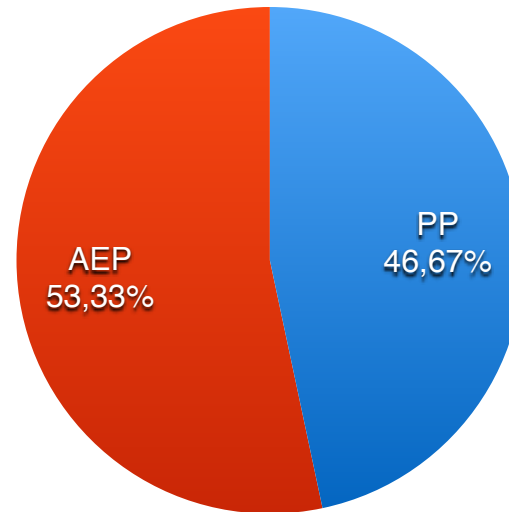

ELECCIONES LOCALES 2015. ENTIDADES LOCALES MENORES

OTERO

PORCENTAJE DE VOTOS. REPARTO

	Nº	%
Total Censo	85	100,00%
Votantes	64	75,29%
Abstención	21	24,71%
Votos Nulos	0	0,00%
Votos Blancos	3	4,69%
(*) Total Votos:	61	

(*) Votantes - Votos Nulos - Votos en Blanco)

RESULTADOS 2015

Partido	Votos	%
PP	17	27,87
CB	44	72,13
Suma	61	100,00

PEÑALBA DE SANTIAGO

PORCENTAJE DE VOTOS. REPARTO

	Nº	%
Total Censo	16	100,00%
Votantes	15	93,75%
Abstención	1	6,25%
Votos Nulos	0	0,00%
Votos Blancos	0	0,00%
(*) Total Votos:	15	

(*) $\text{Votantes} - \text{Votos Nulos} - \text{Votos en Blanco}$

RESULTADOS 2015

Partido	Votos	%
PP	7	46,67
AEP	8	53,33
Suma	15	100,00

ELECCIONES LOCALES 2015. ENTIDADES LOCALES MENORES

RIMOR

PORCENTAJE DE VOTOS. REPARTO