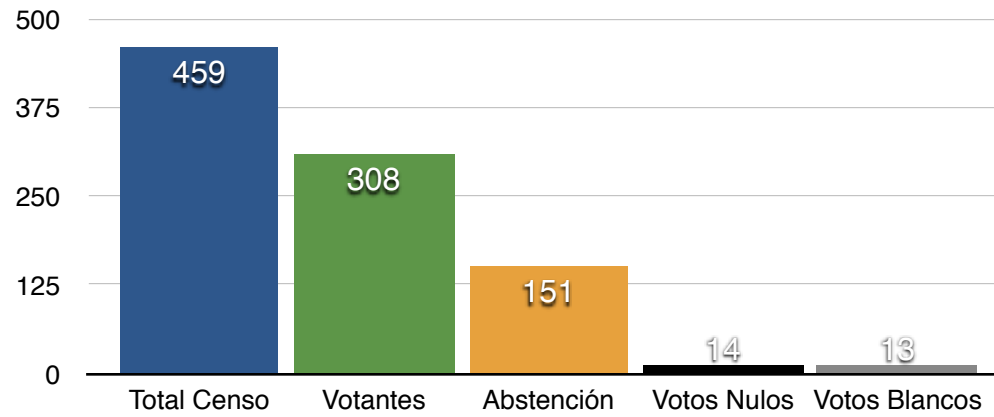

ELECCIONES LOCALES 2015. ENTIDADES LOCALES MENORES

TORAL DE MERAYO

PORCENTAJE DE VOTOS. REPARTO

	Nº	%
Total Censo	459	100,00%
Votantes	308	67,10%
Abstención	151	32,90%
Votos Nulos	14	4,55%
Votos Blancos	13	4,22%
(*) Total Votos:	281	

(*) Votantes - Votos Nulos - Votos en Blanco