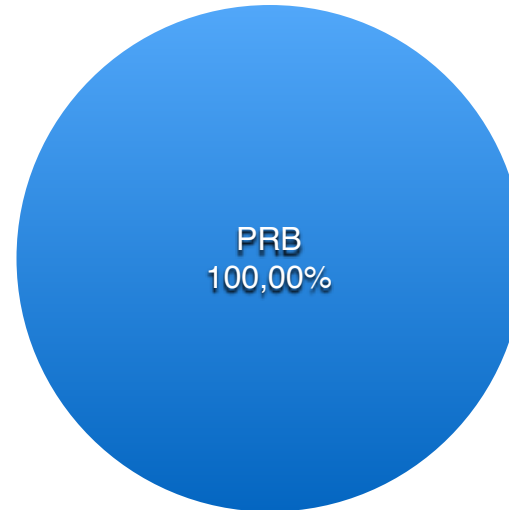

VALDEFrancos

- PP: 13
- USE: 5

VILLANUEVA DE VALDUEZA

- PP: 38
- CB: 31

ELECCIONES LOCALES 2015. ENTIDADES LOCALES MENORES

BOUZAS

PORCENTAJE DE VOTOS. REPARTO

	Nº	%
Total Censo	39	
Votantes	23	58,97%
Abstención	16	41,03%
Votos Nulos	0	
Votos Blancos	0	
(*) Total Votos:	23	

(*) Votantes - Votos Nulos - Votos en Blanco)

RESULTADOS 2015

Partido	Votos	%
PRB	23	100,00
USE	0	0,00
Suma	23	100,00

ELECCIONES LOCALES 2015. ENTIDADES LOCALES MENORES

COLUMBRIANOS

PORCENTAJE DE VOTOS. REPARTO