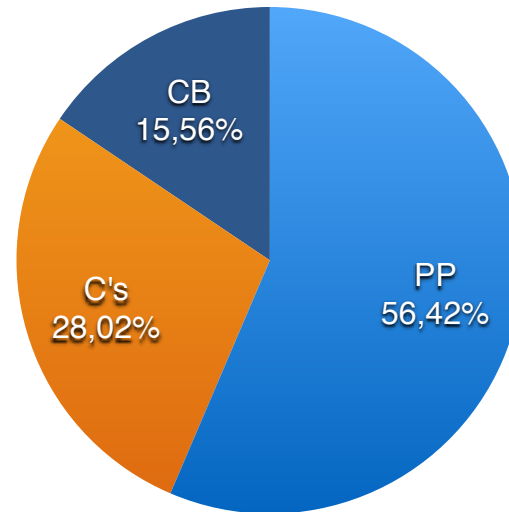

	Nº	%
Total Censo	102	100,00%
Votantes	78	76,47%
Abstención	24	23,53%
Votos Nulos	0	0,00%
Votos Blancos	1	1,28%
(*) Total Votos:	77	

(*) Votantes - Votos Nulos - Votos en Blanco)

RESULTADOS 2015

Partido	Votos	%
PP	8	10,39
USE	59	76,62
CB	10	12,99
Suma	77	100,00

SAN ANDRÉS DE MONTEJOS

PORCENTAJE DE VOTOS. REPARTO

	Nº	%
Total Censo	707	100,00%
Votantes	299	42,29%
Abstención	408	57,71%
Votos Nulos	31	10,37%
Votos Blancos	11	3,68%
(*) Total Votos:	257	

(*) Votantes - Votos Nulos - Votos en Blanco)

RESULTADOS 2015

Partido	Votos	%
PP	145	56,42
C's	72	28,02
CB	40	15,56
Suma	257	100,00

SAN CLEMENTE DE VALDUEZA

PORCENTAJE DE VOTOS. REPARTO

	Nº	%
Total Censo	36	100,00%
Votantes	31	86,11%
Abstención	5	13,89%
Votos Nulos	0	0,00%
Votos Blancos	0	0,00%
(*) Total Votos:	31	