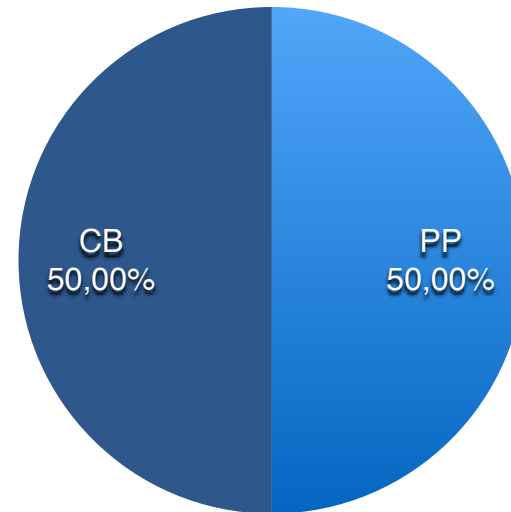

(*) Votantes - Votos Nulos - Votos en Blanco)

RESULTADOS 2015

Partido	Votos	%
PP	22	43,14
CB	29	56,86
Suma	51	100,00

ELECCIONES LOCALES 2015. ENTIDADES LOCALES MENORES

SAN LORENZO

PORCENTAJE DE VOTOS. REPARTO

	Nº	%
Total Censo	221	100,00%
Votantes	132	59,73%
Abstención	89	40,27%
Votos Nulos	6	4,55%
Votos Blancos	8	6,06%
(*) Total Votos:	118	

(*) Votantes - Votos Nulos - Votos en Blanco

RESULTADOS 2015

Partido	Votos	%
PP	59	50,00
CB	59	50,00
Suma	118	100,00