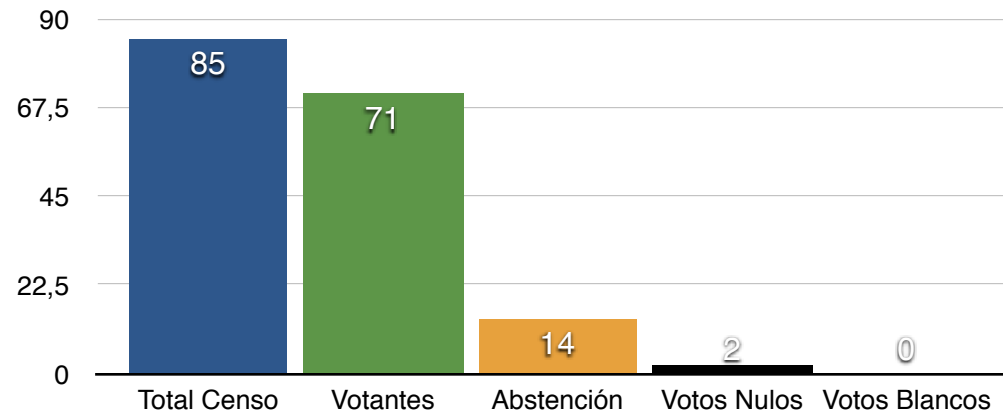

	Nº	%
Total Censo	29	100,00%
Votantes	20	68,97%
Abstención	9	31,03%
Votos Nulos	1	5,00%
Votos Blancos	1	5,00%
(*) Total Votos:	18	

(*) Votantes - Votos Nulos - Votos en Blanco)

RESULTADOS 2015

Partido	Votos	%
PP	13	72,22
USE	5	27,78
Suma	18	100,00

VILLANUEVA DE VALDUEZA

PORCENTAJE DE VOTOS. REPARTO

	Nº	%
Total Censo	85	100,00%
Votantes	71	83,53%
Abstención	14	16,47%
Votos Nulos	2	2,82%
Votos Blancos	0	0,00%
(*) Total Votos:	69	

(*) Votantes - Votos Nulos - Votos en Blanco)