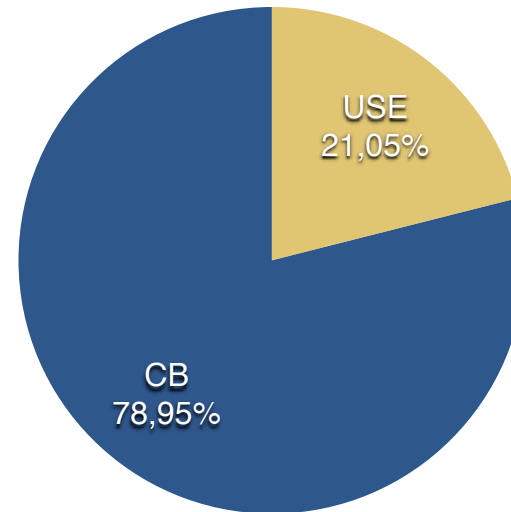

RESULTADOS 2015

Partido	Votos	%
PP	279	34,23
PSOE	171	20,98
C's	86	10,55
USE	115	14,11
CB	95	11,66
EC	69	8,47
Suma	815	100,00

ELECCIONES LOCALES 2015. ENTIDADES LOCALES MENORES

MONTES DE VALDUEZA

PORCENTAJE DE VOTOS. REPARTO

	Nº	%
Total Censo	28	100,00%
Votantes	19	67,86%
Abstención	9	32,14%
Votos Nulos	0	0,00%
Votos Blancos	0	0,00%
(*) Total Votos:	19	

(*) Votantes - Votos Nulos - Votos en Blanco)

RESULTADOS 2015

Partido	Votos	%
USE	4	21,05
CB	15	78,95
Suma	19	100,00