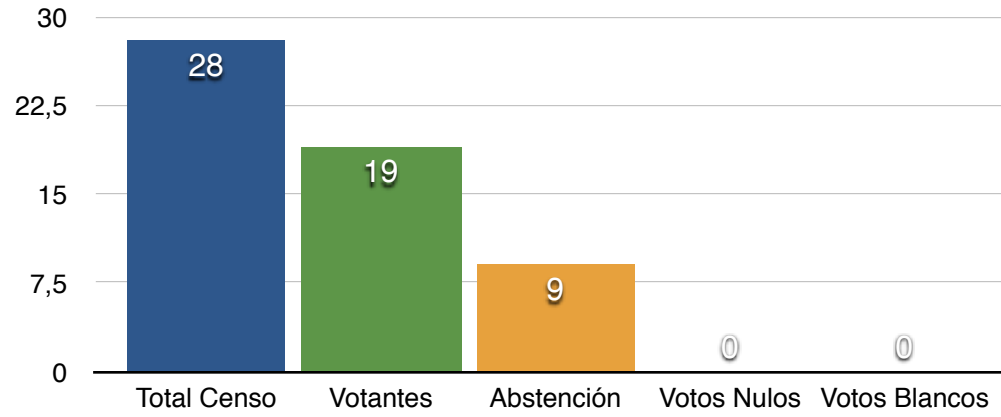

PORCENTAJE DE VOTOS. REPARTO

	Nº	%
Total Censo	1604	100,00%
Votantes	881	54,93%
Abstención	723	45,07%
Votos Nulos	46	5,22%
Votos Blancos	20	2,27%
(*) Total Votos:	815	

(*) Votantes - Votos Nulos - Votos en Blanco)

RESULTADOS 2015

Partido	Votos	%
PP	279	34,23
PSOE	171	20,98
C's	86	10,55
USE	115	14,11
CB	95	11,66
EC	69	8,47
Suma	815	100,00

ELECCIONES LOCALES 2015. ENTIDADES LOCALES MENORES

MONTES DE VALDUEZA

PORCENTAJE DE VOTOS. REPARTO

	Nº	%
Total Censo	28	100,00%
Votantes	19	67,86%
Abstención	9	32,14%
Votos Nulos	0	0,00%
Votos Blancos	0	0,00%
(*) Total Votos:	19	

(*) Votantes - Votos Nulos - Votos en Blanco)

RESULTADOS 2015

Partido	Votos	%
USE	4	21,05
CB	15	78,95
Suma	19	100,00