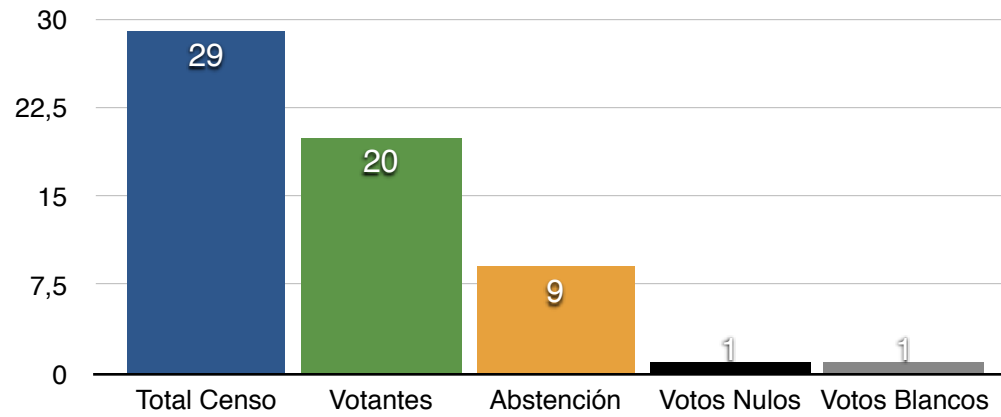

ELECCIONES LOCALES 2015. ENTIDADES LOCALES MENORES

TORAL DE MERAYO

PORCENTAJE DE VOTOS. REPARTO

	Nº	%
Total Censo	459	100,00%
Votantes	308	67,10%
Abstención	151	32,90%
Votos Nulos	14	4,55%
Votos Blancos	13	4,22%
(*) Total Votos:	281	

(*) Votantes - Votos Nulos - Votos en Blanco

RESULTADOS 2015

Partido	Votos	%
PP	128	45,55
USE	74	26,33
CB	79	28,11
Suma	281	100,00

ELECCIONES LOCALES 2015. ENTIDADES LOCALES MENORES

VALDEFrancos

PORCENTAJE DE VOTOS. REPARTO

	Nº	%
Total Censo	29	100,00%
Votantes	20	68,97%
Abstención	9	31,03%
Votos Nulos	1	5,00%
Votos Blancos	1	5,00%
(*) Total Votos:	18	

(*) Votantes - Votos Nulos - Votos en Blanco)

RESULTADOS 2015

Partido	Votos	%
PP	13	72,22
USE	5	27,78
Suma	18	100,00