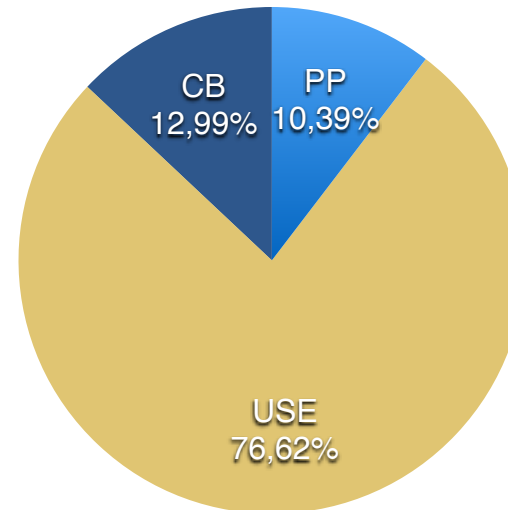

(*) Votantes - Votos Nulos - Votos en Blanco)

RESULTADOS 2015

Partido	Votos	%
PP	17	27,87
CB	44	72,13
Suma	61	100,00

PEÑALBA DE SANTIAGO

PORCENTAJE DE VOTOS. REPARTO

	Nº	%
Total Censo	16	100,00%
Votantes	15	93,75%
Abstención	1	6,25%
Votos Nulos	0	0,00%
Votos Blancos	0	0,00%
(*) Total Votos:	15	

(*) $\text{Votantes} - \text{Votos Nulos} - \text{Votos en Blanco}$

RESULTADOS 2015

Partido	Votos	%
PP	7	46,67
AEP	8	53,33
Suma	15	100,00

ELECCIONES LOCALES 2015. ENTIDADES LOCALES MENORES

RIMOR

PORCENTAJE DE VOTOS. REPARTO

	Nº	%
Total Censo	102	100,00%
Votantes	78	76,47%
Abstención	24	23,53%
Votos Nulos	0	0,00%
Votos Blancos	1	1,28%
(*) Total Votos:	77	

(*) Votantes - Votos Nulos - Votos en Blanco)

RESULTADOS 2015

Partido	Votos	%
PP	8	10,39
USE	59	76,62
CB	10	12,99
Suma	77	100,00