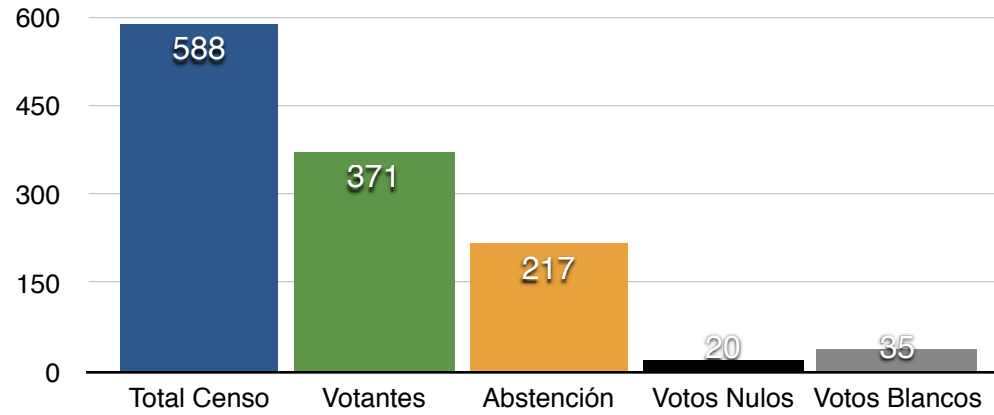

DEHESAS (datos de la Mesa 03-007-B)

PORCENTAJE DE VOTOS. REPARTO

	Nº	%
Total Censo	588	100,00%
Votantes	371	63,10%
Abstención	217	36,90%
Votos Nulos	20	5,39%
Votos Blancos	35	9,43%
(*) Total Votos:	316	

(*) $Votantes - Votos Nulos - Votos en Blanco$