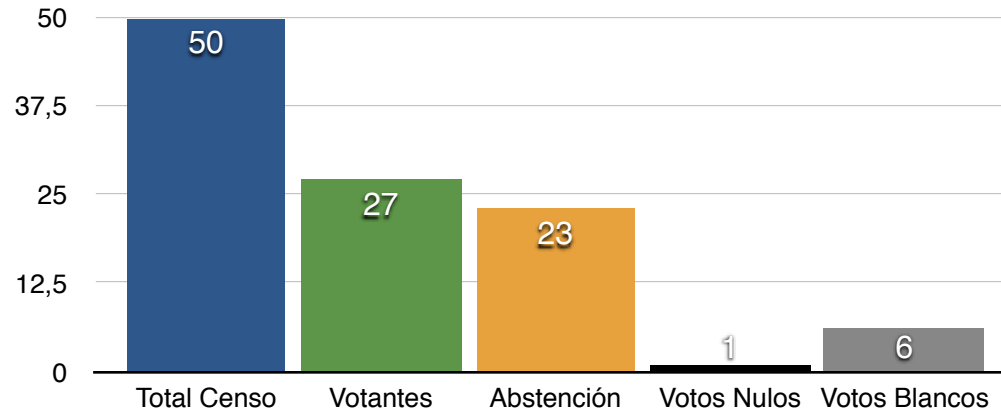

(*) Votantes - Votos Nulos - Votos en Blanco)

RESULTADOS 2015

Partido	Votos	%
PP	9	29,03
USE	22	70,97
Suma	31	100,00

SAN CRISTÓBAL DE VALDUEZA

PORCENTAJE DE VOTOS. REPARTO

	Nº	%
Total Censo	50	100,00%
Votantes	27	54,00%
Abstención	23	46,00%
Votos Nulos	1	3,70%
Votos Blancos	6	22,22%
(*) Total Votos:	20	

(*) Votantes - Votos Nulos - Votos en Blanco)

RESULTADOS 2015

Partido	Votos	%
CB	20	100,00
Suma	20	100,00

SAN ESTEBAN DE VALDUEZA

PORCENTAJE DE VOTOS. REPARTO

	Nº	%
Total Censo	60	100,00%
Votantes	53	88,33%
Abstención	7	11,67%
Votos Nulos	0	0,00%
Votos Blancos	2	3,77%
(*) Total Votos:	51	