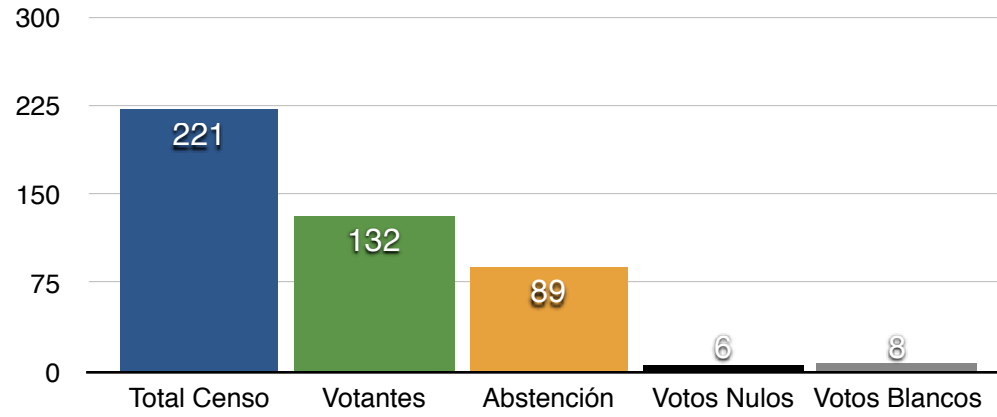

(*) Votantes - Votos Nulos - Votos en Blanco)

RESULTADOS 2015

Partido	Votos	%
CB	20	100,00
Suma	20	100,00

SAN ESTEBAN DE VALDUEZA

PORCENTAJE DE VOTOS. REPARTO

	Nº	%
Total Censo	60	100,00%
Votantes	53	88,33%
Abstención	7	11,67%
Votos Nulos	0	0,00%
Votos Blancos	2	3,77%
(*) Total Votos:	51	

(*) Votantes - Votos Nulos - Votos en Blanco)

RESULTADOS 2015

Partido	Votos	%
PP	22	43,14
CB	29	56,86
Suma	51	100,00

ELECCIONES LOCALES 2015. ENTIDADES LOCALES MENORES

SAN LORENZO

PORCENTAJE DE VOTOS. REPARTO

	Nº	%
Total Censo	221	100,00%
Votantes	132	59,73%
Abstención	89	40,27%
Votos Nulos	6	4,55%
Votos Blancos	8	6,06%
(*) Total Votos:	118	

(*) Votantes - Votos Nulos - Votos en Blanco

RESULTADOS 2015

Partido	Votos	%
PP	59	50,00
CB	59	50,00
Suma	118	100,00