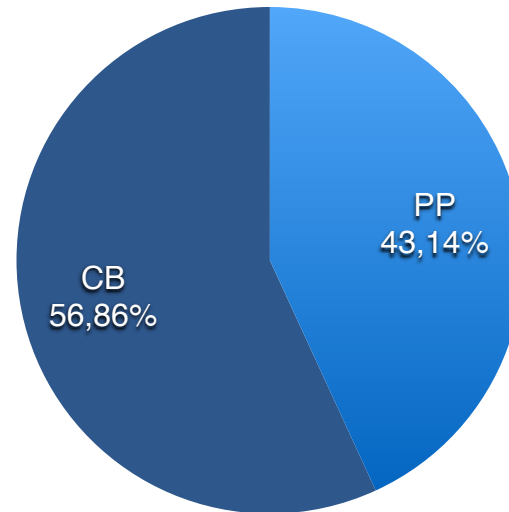

(*) Votantes - Votos Nulos - Votos en Blanco)

RESULTADOS 2015

Partido	Votos	%
CB	20	100,00
Suma	20	100,00

SAN ESTEBAN DE VALDUEZA

PORCENTAJE DE VOTOS. REPARTO

	Nº	%
Total Censo	60	100,00%
Votantes	53	88,33%
Abstención	7	11,67%
Votos Nulos	0	0,00%
Votos Blancos	2	3,77%
(*) Total Votos:	51	

(*) Votantes - Votos Nulos - Votos en Blanco)

RESULTADOS 2015

Partido	Votos	%
PP	22	43,14
CB	29	56,86
Suma	51	100,00

ELECCIONES LOCALES 2015. ENTIDADES LOCALES MENORES

SAN LORENZO

PORCENTAJE DE VOTOS. REPARTO