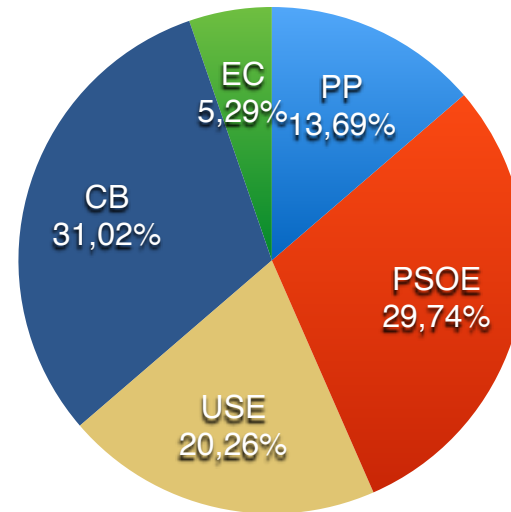

VALDEFrancos

- PP: 13
- USE: 5

VILLANUEVA DE VALDUEZA

- PP: 38
- CB: 31

ELECCIONES LOCALES 2015. ENTIDADES LOCALES MENORES

BOUZAS

PORCENTAJE DE VOTOS. REPARTO

	Nº	%
Total Censo	39	
Votantes	23	58,97%
Abstención	16	41,03%
Votos Nulos	0	
Votos Blancos	0	
(*) Total Votos:	23	

(*) Votantes - Votos Nulos - Votos en Blanco)

RESULTADOS 2015

Partido	Votos	%
PRB	23	100,00
USE	0	0,00
Suma	23	100,00

ELECCIONES LOCALES 2015. ENTIDADES LOCALES MENORES

COLUMBRIANOS

PORCENTAJE DE VOTOS. REPARTO

	Nº	%
Total Censo	1137	100,00%
Votantes	592	52,07%
Abstención	545	47,93%
Votos Nulos	19	3,21%
Votos Blancos	25	4,22%
(*) Total Votos:	548	

(*) $Votantes - Votos Nulos - Votos en Blanco$

RESULTADOS 2015

Partido	Votos	%
PP	75	13,69
PSOE	163	29,74
USE	111	20,26
CB	170	31,02
EC	29	5,29
Suma	548	100,00