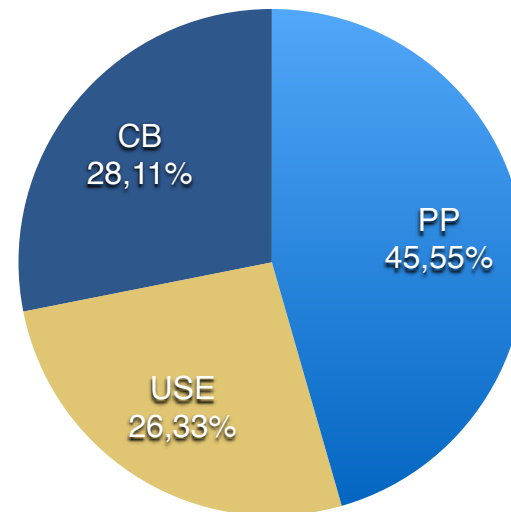

	Nº	%
Total Censo	221	100,00%
Votantes	132	59,73%
Abstención	89	40,27%
Votos Nulos	6	4,55%
Votos Blancos	8	6,06%
(*) Total Votos:	118	

(*) Votantes - Votos Nulos - Votos en Blanco

RESULTADOS 2015

Partido	Votos	%
PP	59	50,00
CB	59	50,00
Suma	118	100,00

ELECCIONES LOCALES 2015. ENTIDADES LOCALES MENORES

TORAL DE MERAYO

PORCENTAJE DE VOTOS. REPARTO

	Nº	%
Total Censo	459	100,00%
Votantes	308	67,10%
Abstención	151	32,90%
Votos Nulos	14	4,55%
Votos Blancos	13	4,22%
(*) Total Votos:	281	

(*) Votantes - Votos Nulos - Votos en Blanco

RESULTADOS 2015

Partido	Votos	%
PP	128	45,55
USE	74	26,33
CB	79	28,11
Suma	281	100,00

ELECCIONES LOCALES 2015. ENTIDADES LOCALES MENORES

VALDEFrancos

PORCENTAJE DE VOTOS. REPARTO