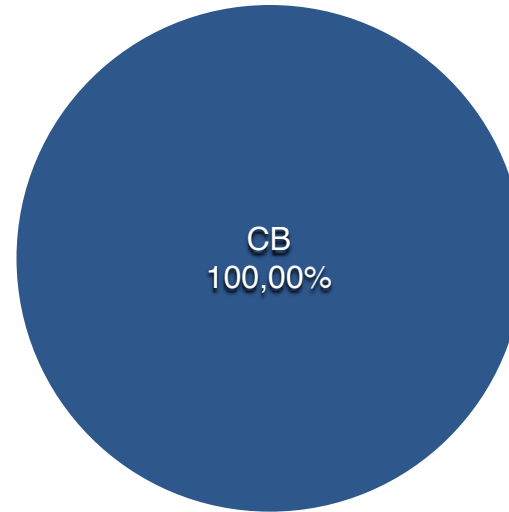

RESULTADOS 2015

Partido	Votos	%
CB	20	100,00
Suma	20	100,00