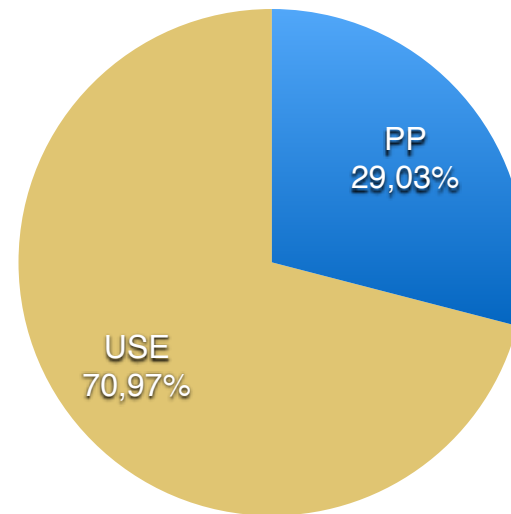

RESULTADOS 2015

Partido	Votos	%
PP	9	29,03
USE	22	70,97
Suma	31	100,00