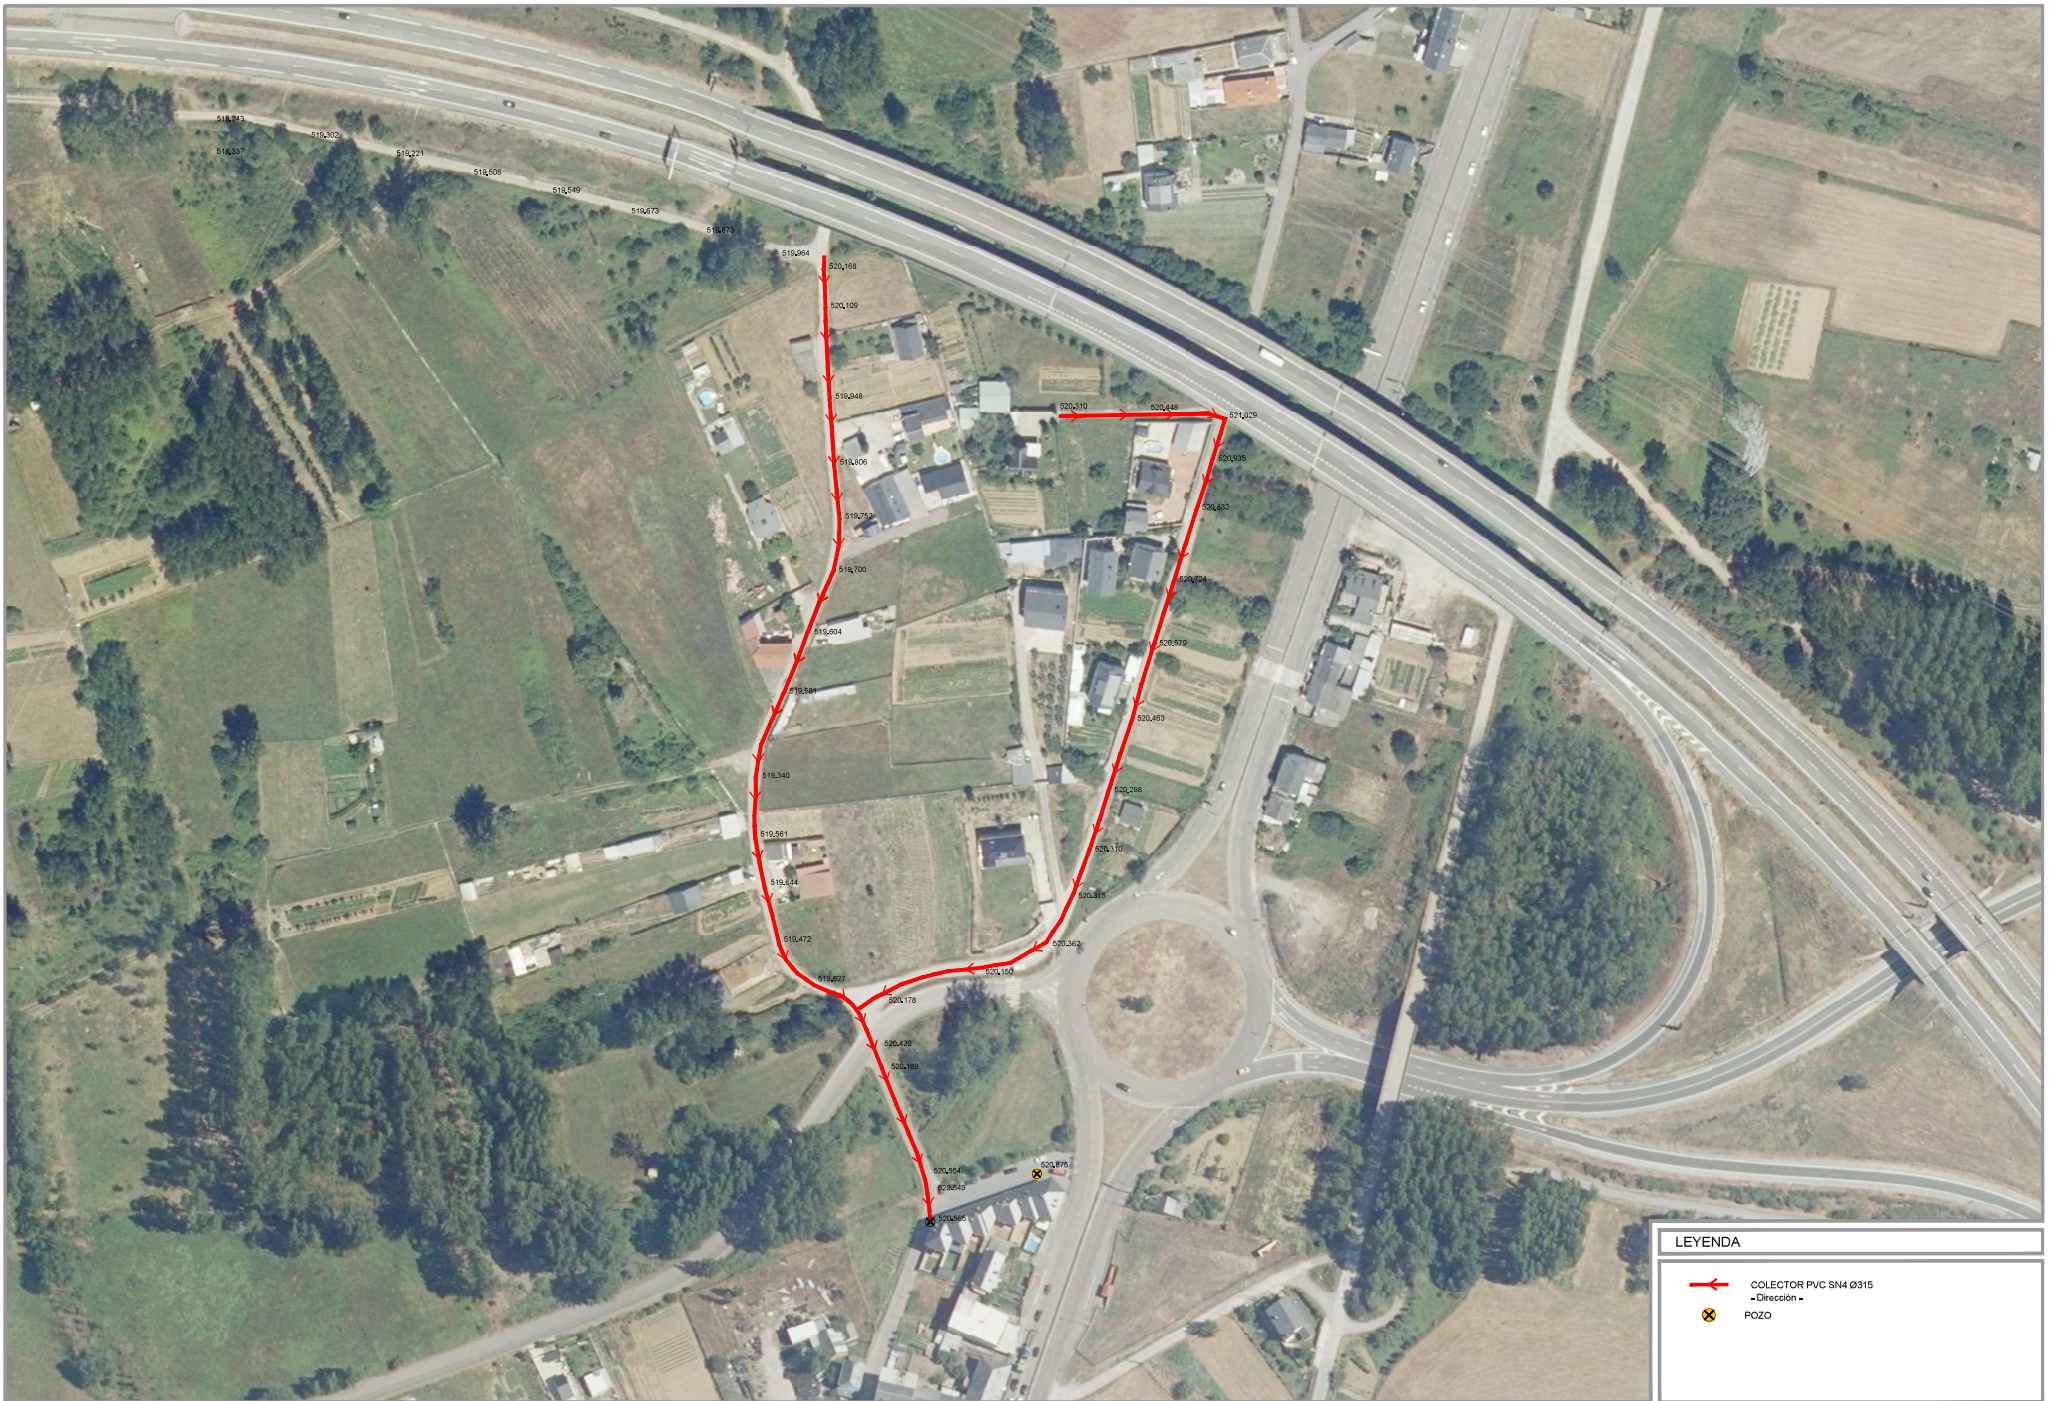

LEYENDA	
	COTA DE NIVEL
	COLECTOR PVC S/N4 Ø315 - Dirección -
	POZO

LEYENDA

-  COLECTOR PVC S/N4 Ø315
= Dirección =
-  POZO