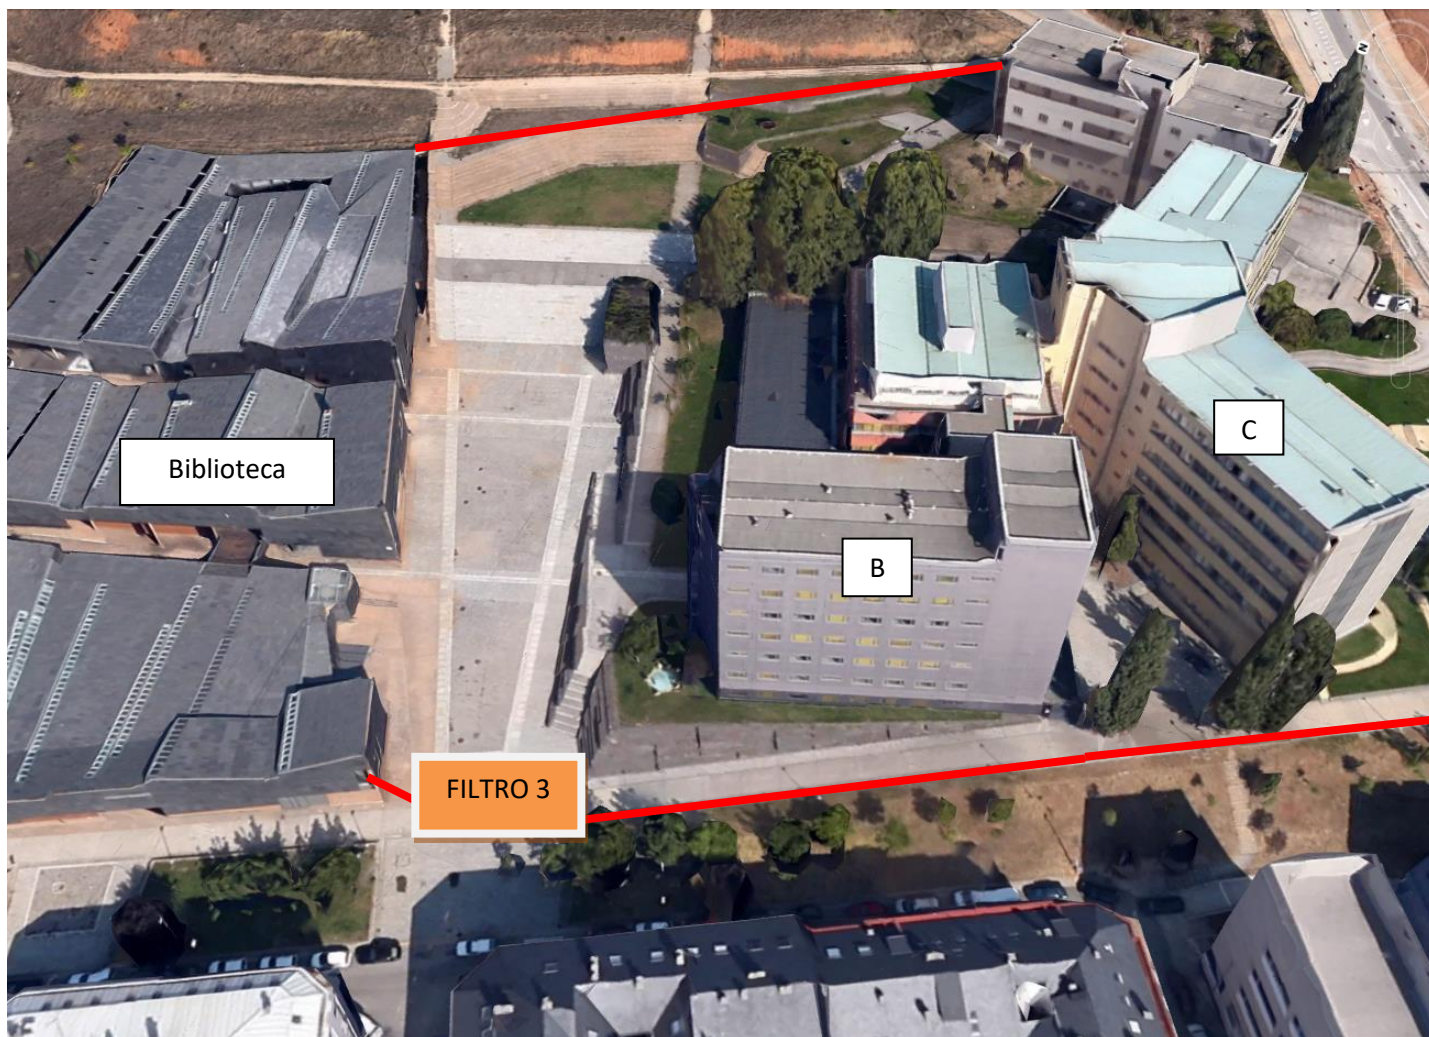

CAMPUS UNIVERSITARIO PONFERRADA

LEYENDA

 Vallas /Cinta

 Control Vehículos

 Filtro 1: 1 Policía, controla acceso de alumnos.

 Filtro 2: 1 Policía, controla acceso de alumnos.

 Filtro 3: 2 Policías, controlan acceso de alumnos.

 1 Policía, control de parada de vehículos y paso de peatones para alumnos.

 1 Policía, estacionamientos Universidad.

 1 Policía, parada 30 segundos, alumnos.

Se cortan los accesos al campus, desde la zona de C/ el Medio de Santo Tomás de la Ollas.

Filtro 1: Un policía controla la entrada de los 124 alumnos que se examinan en el edificio central (C).

Filtro 2: Un policía controla la entrada de los 202 alumnos que se examinan en el edificio B.

FILTRO 3: Dos Policías controlan la entrada de los 98 alumnos que se examinan en la Biblioteca y parte de los 202 que se examinan en el edificio B.

INSTITUTO ENSEÑANZA SECUNDARIA "VIRGEN DE LA ENCINA".

1 y 2: Dos Policías controlan acceso al instituto → Sólo alumnos y profesores, 75 alumnos.

INSTITUTO GIL Y CARRASCO

1 y 2: Dos Policías controlan el acceso al instituto → Sólo alumnos y profesores, 125 alumnos.