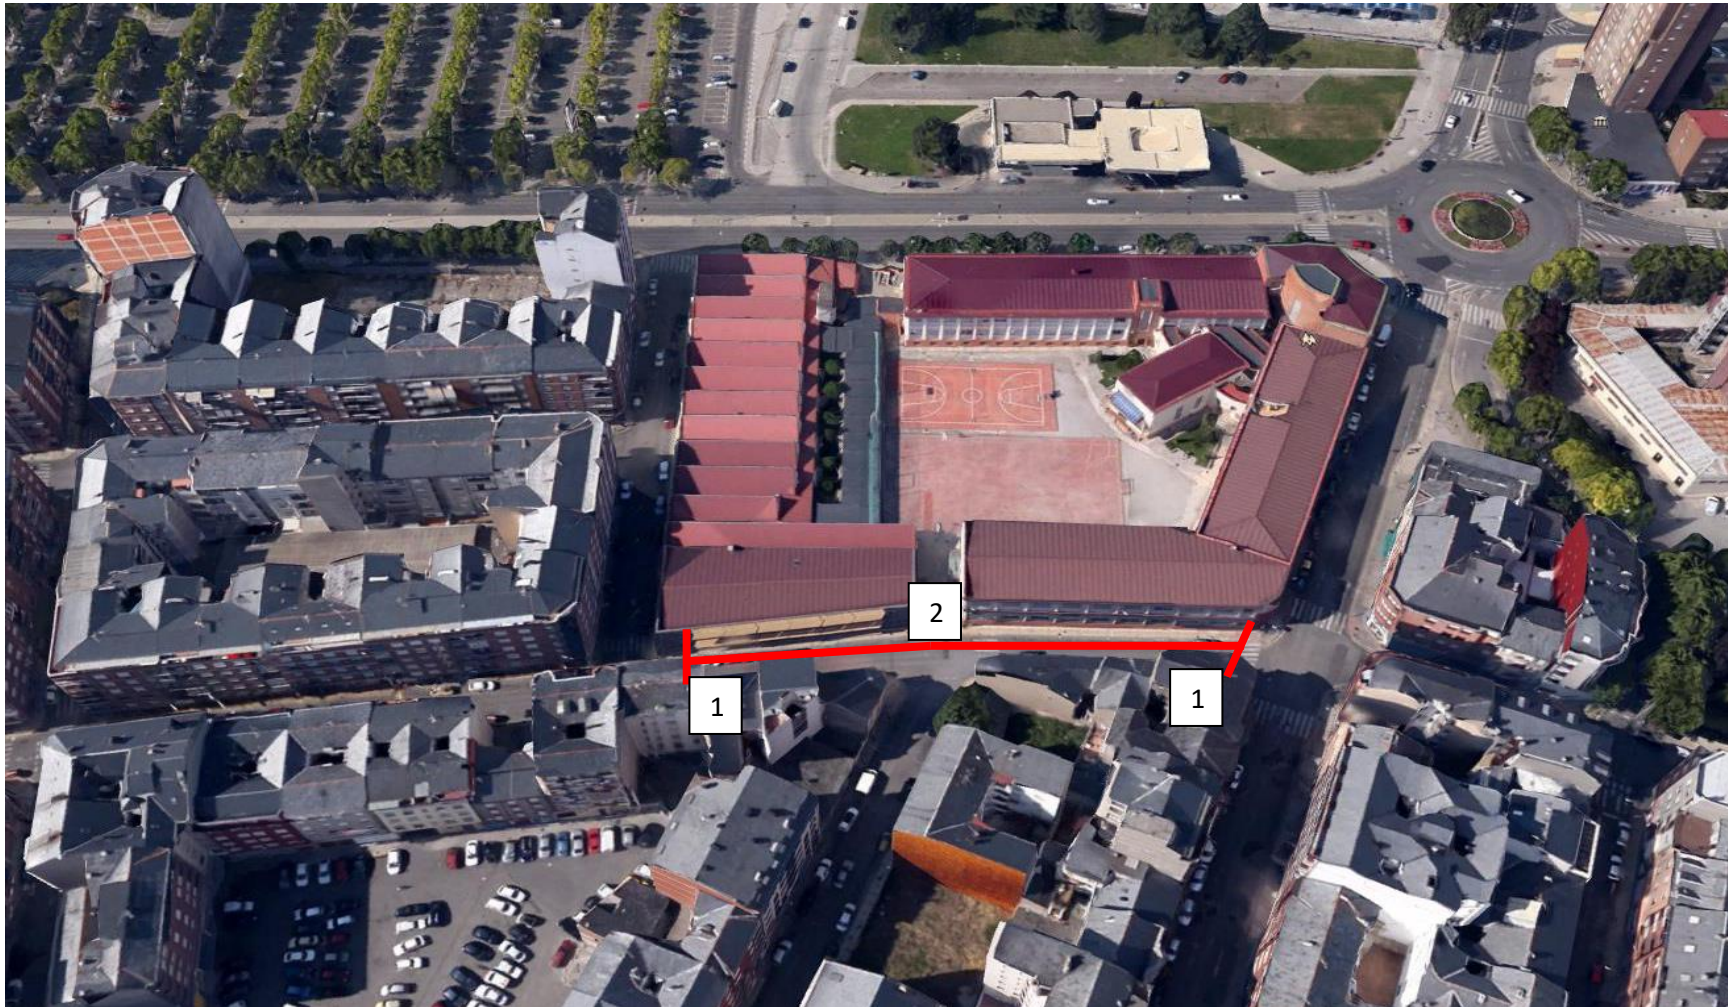

INSTITUTO ENSEÑANZA SECUNDARIA "VIRGEN DE LA ENCINA".

1 y 2: Dos Policías controlan acceso al instituto → Sólo alumnos y profesores, 75 alumnos.