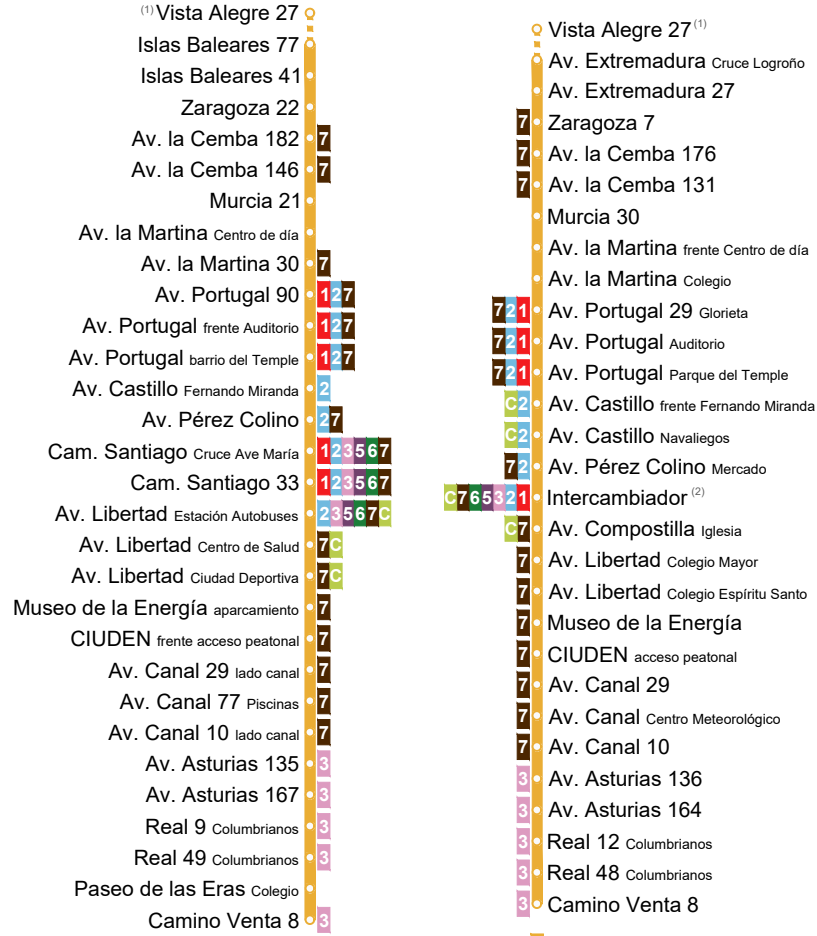

i  
INFORMACIÓN

**Oficina de la Movilidad**

Plaza de Abastos - Puesto número 1  
Calle Hornos s/n  
987405500  
oficinamovilidad@ponferrada.org

**Oficina SMT**

Calle Camino de Santiago 7  
987077006  
smt@linecar.es

descarga nuestras apps

compra  
y recarga

info

[smt.ponferrada.org](http://smt.ponferrada.org)

 Ayuntamiento  
de Ponferrada  
**SMT**  
Servicio Municipal de  
Transportes Ponferrada

LA PLACA  
COLUMBRIANOS

4

4

COLUMBRIANOS → LA PLACA

Horario aproximado de paso por parada

LUNES A VIERNES LABORABLES	SALIDAS: Columbrianos		FIN: La Placa	
	8:00 <sup>(1)</sup> , 9:20, 10:40, 12:00 <sup>(1)</sup> , 13:20, 14:40 16:00, 17:20, 18:40, 20:00, 21:20	8:00 <sup>(1)</sup> , 9:40, 11:00, 12:20 <sup>(1)</sup> , 13:40, 15:00 16:20, 17:40, 19:00, 20:20, 21:40	8:40 <sup>(1)</sup> , 10:00, 11:20, 12:40 <sup>(1)</sup> , 14:00, 15:20 16:40, 18:00, 19:20, 20:40, 22:00	8:40 <sup>(1)</sup> , 10:00, 11:20, 12:40 <sup>(1)</sup> , 14:00
SABADOS LABORABLES	8:00 <sup>(1)</sup> , 9:20, 10:40, 12:00 <sup>(1)</sup> , 13:20	8:20 <sup>(1)</sup> , 9:40, 11:00, 12:20 <sup>(1)</sup> , 13:40	8:40 <sup>(1)</sup> , 10:00, 11:20, 12:40 <sup>(1)</sup> , 14:00	
DOMINGOS Y FESTIVOS	SIN SERVICIO	SIN SERVICIO	SIN SERVICIO	
OBSERVACIONES	(1) llega a Vista Alegre 27			

LA PLACA  
COLUMBRIANOS

← LA PLACA  
COLUMBRIANOS

Horario aproximado de paso por parada

OBSERVACIONES	SALIDAS: La Placa		FIN: Columbrianos	
	DOMINGOS Y FESTIVOS	SIN SERVICIO	SIN SERVICIO	SIN SERVICIO
SABADOS LABORABLES	7:20, 8:40 <sup>(1)</sup> , 10:00, 11:20, 12:40 <sup>(1)</sup> , 14:00 15:20, 16:40, 18:00, 19:20, 20:40, 22:00 <sup>(2)</sup>	7:40, 9:00, 10:20, 11:40, 13:00, 14:20 15:40, 17:00, 18:20, 19:40, 21:00, 22:20 <sup>(1)</sup>	8:00, 9:20, 10:40, 12:00, 13:20, 14:40 16:00, 17:20, 18:40, 20:00, 21:20	LUNES A VIERNES LABORABLES
OBSERVACIONES	(1) sale de Vista Alegre 27 (2) el servicio finaliza a las 22:20 en Intercambiador			